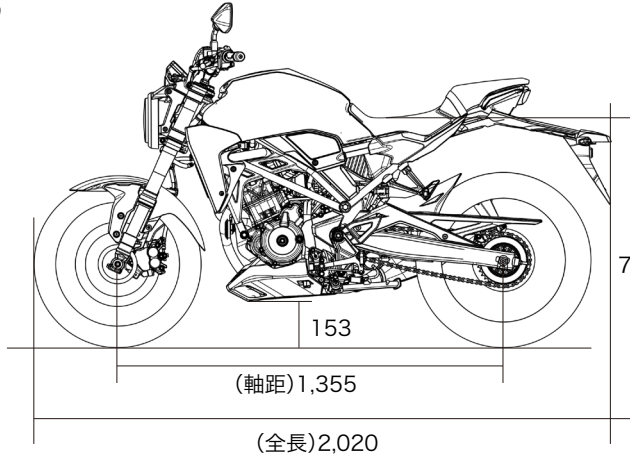

# CB250R 車体サイズ

単位はmm