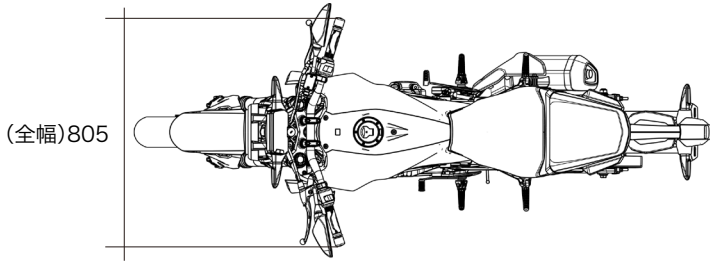

# CB250R 車体サイズ

単位はmm