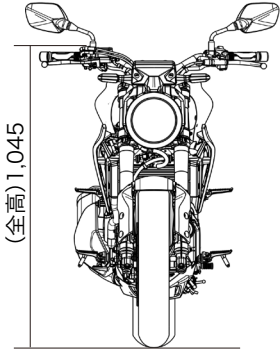

# CB250R 車体サイズ

単位はmm