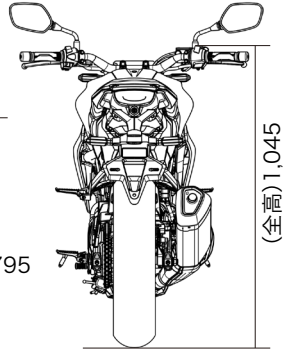

# CB250R 車体サイズ

単位はmm