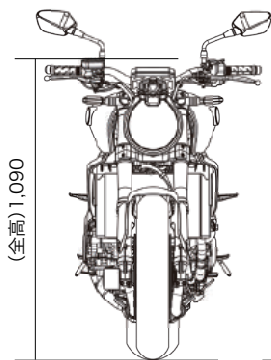

CB1000R 車体サイズ

(全幅)790

単位は mm