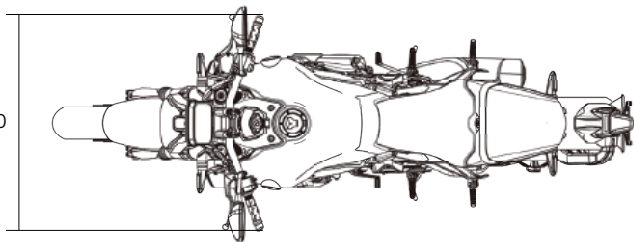

CB1000R 車体サイズ

(全幅)790

単位は mm