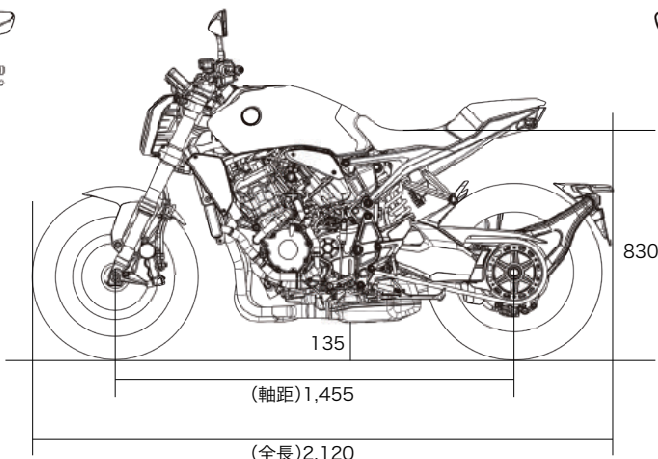

CB1000R 車体サイズ

(全幅)790

単位は mm