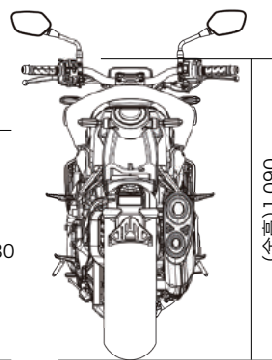

CB1000R 車体サイズ

(全幅)790

単位は mm