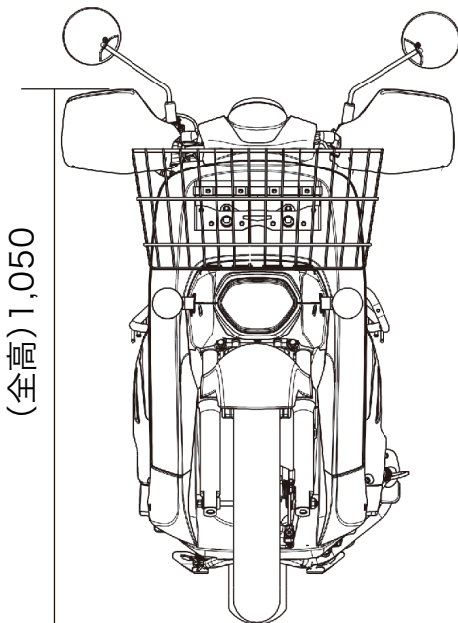

車体サイズ ベンリイe: l

単位はmm

車体サイズ ベンリイe: II

単位はmm

車体サイズ ベンリィe:1プロ

車体サイズ ベンリィe: II プロ