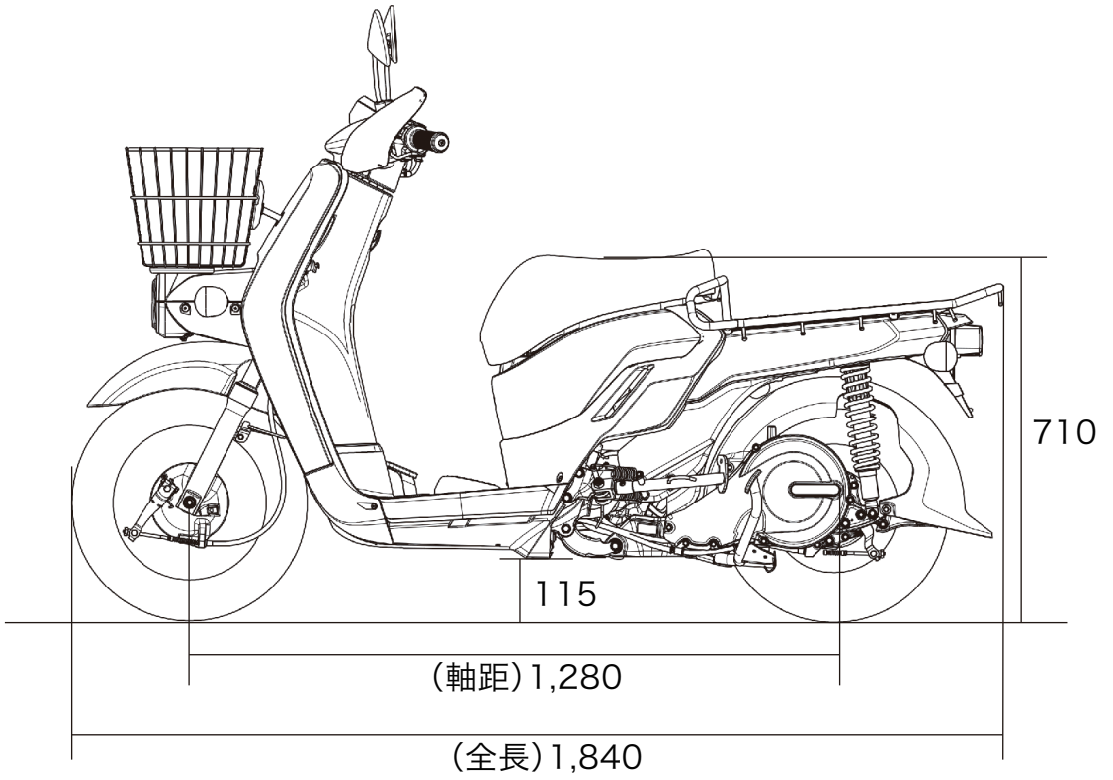

車体サイズ ベンリイe: l

単位はmm

車体サイズ ベンリイe: II

単位はmm

車体サイズ ベンリィe:1プロ

車体サイズ ベンリィe: II プロ