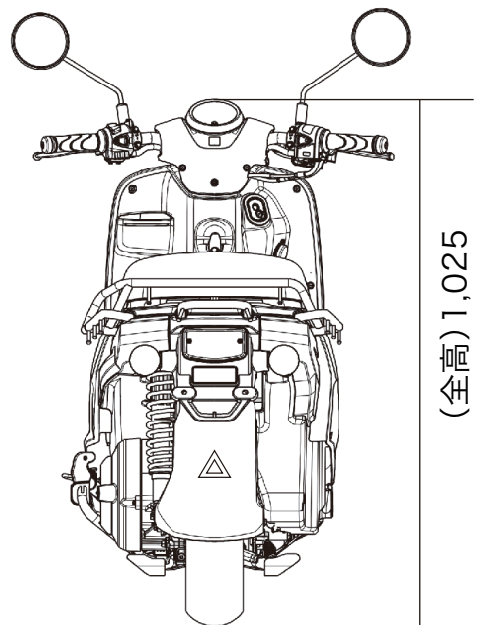

車体サイズ ベンリイe: l

単位はmm

車体サイズ ベンリイe: II

単位はmm

車体サイズ ベンリィe:1プロ

車体サイズ ベンリィe: II プロ