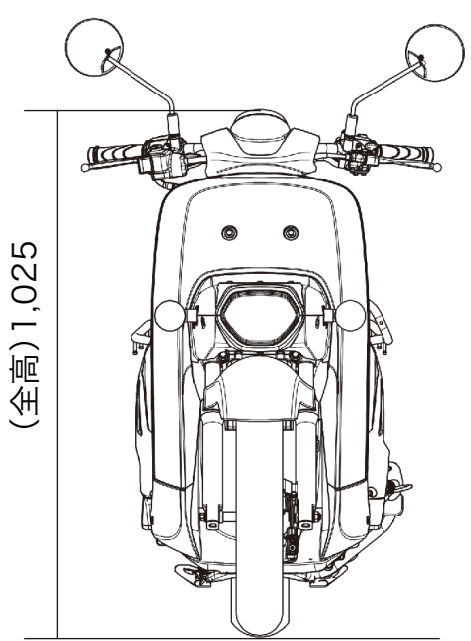

車体サイズ ベンリイe: l

単位はmm

車体サイズ ベンリイe: II

単位はmm

車体サイズ ベンリィe:1プロ

車体サイズ ベンリィe: II プロ