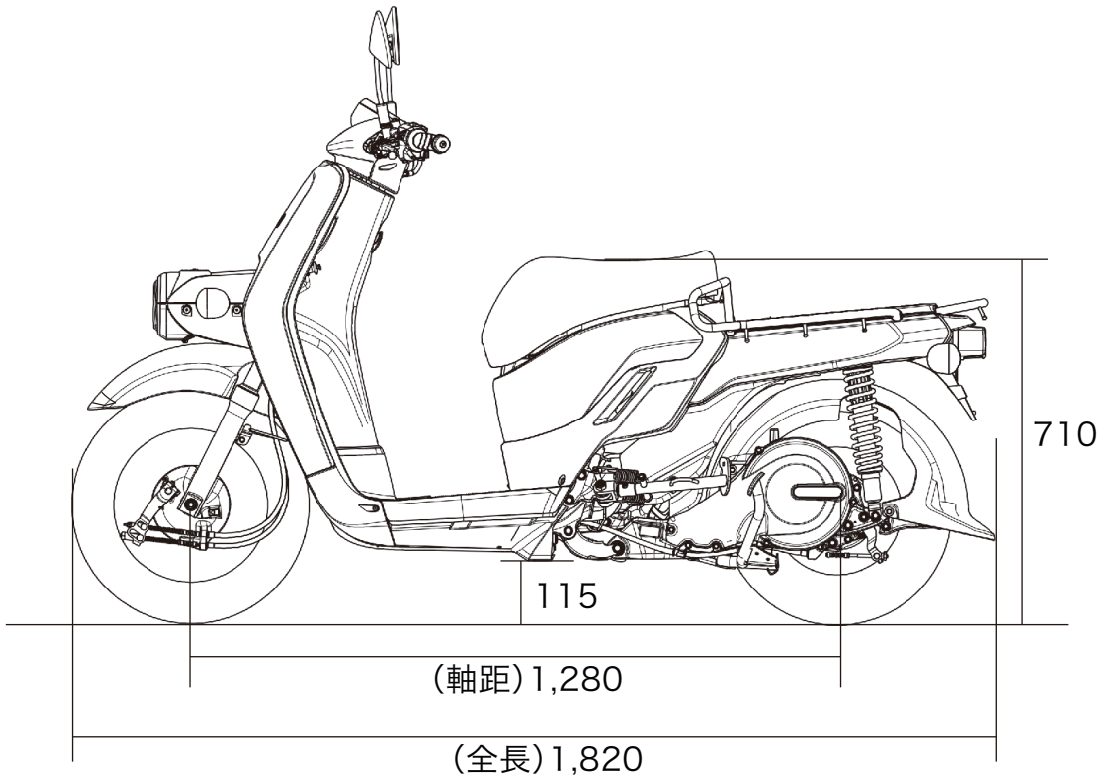

車体サイズ ベンリイe: l

単位はmm

車体サイズ ベンリイe: II

単位はmm

車体サイズ ベンリィe:1プロ

車体サイズ ベンリィe: II プロ