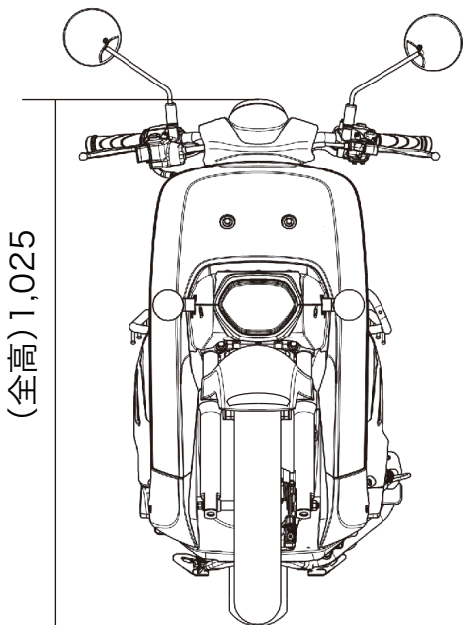

車体サイズ ベンリイe: l

単位はmm

車体サイズ ベンリイe: II

単位はmm

車体サイズ ベンリィe:1プロ

車体サイズ ベンリィe: II プロ