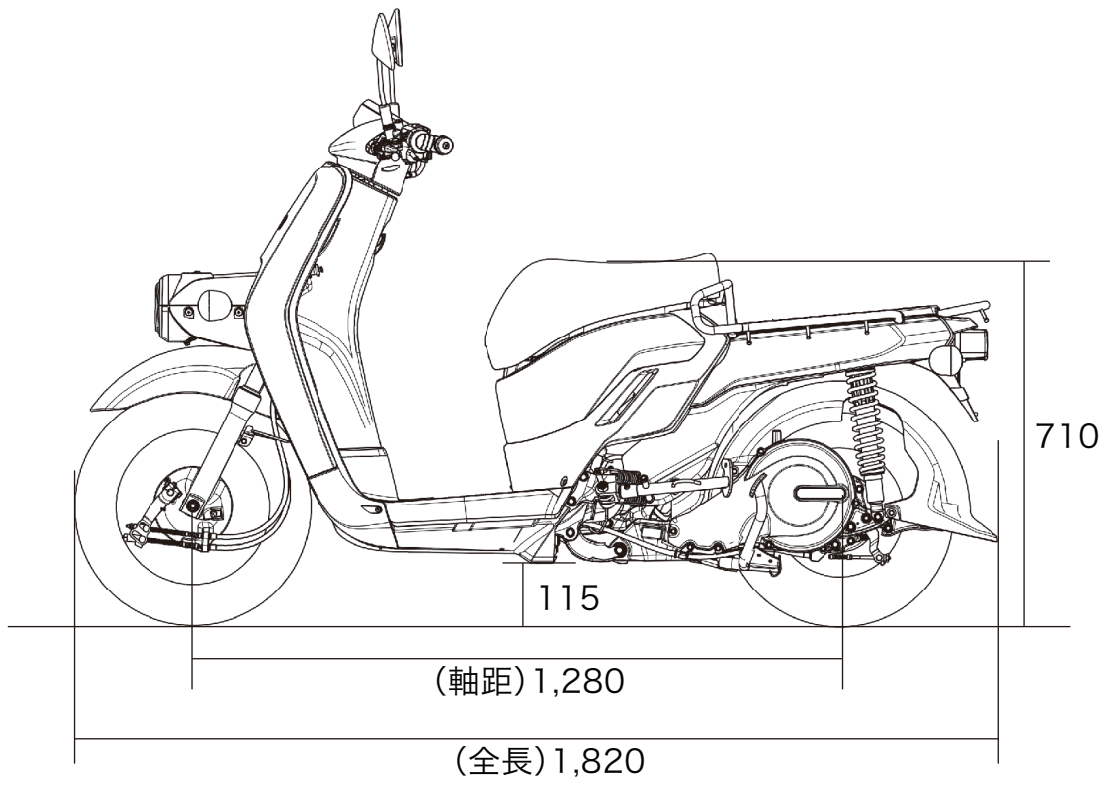

車体サイズ ベンリイe: l

単位はmm

車体サイズ ベンリイe: II

単位はmm

車体サイズ ベンリィe:1プロ

車体サイズ ベンリィe: II プロ