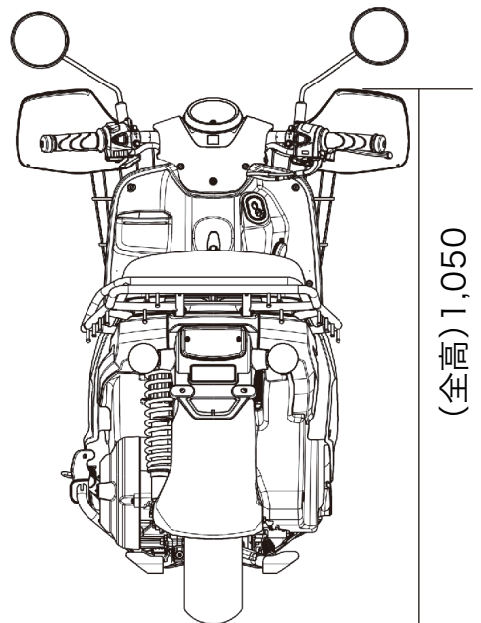

車体サイズ ベンリイe: l

単位はmm

車体サイズ ベンリイe: II

単位はmm

車体サイズ ベンリィe:1プロ

車体サイズ ベンリィe: II プロ