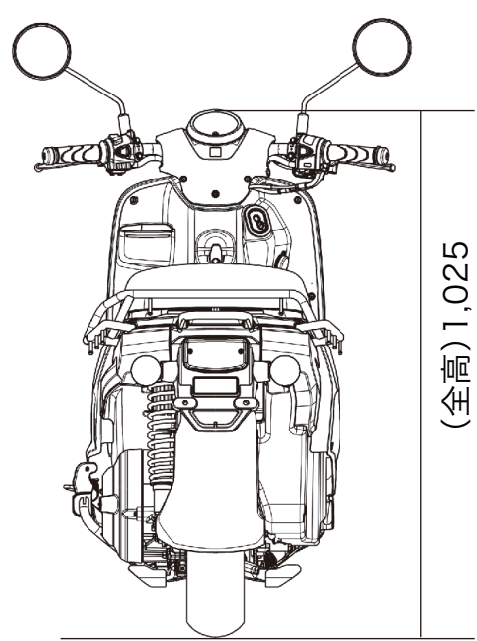

車体サイズ ベンリイe: l

単位はmm

車体サイズ ベンリイe: II

単位はmm

車体サイズ ベンリィe:1プロ

車体サイズ ベンリィe: II プロ