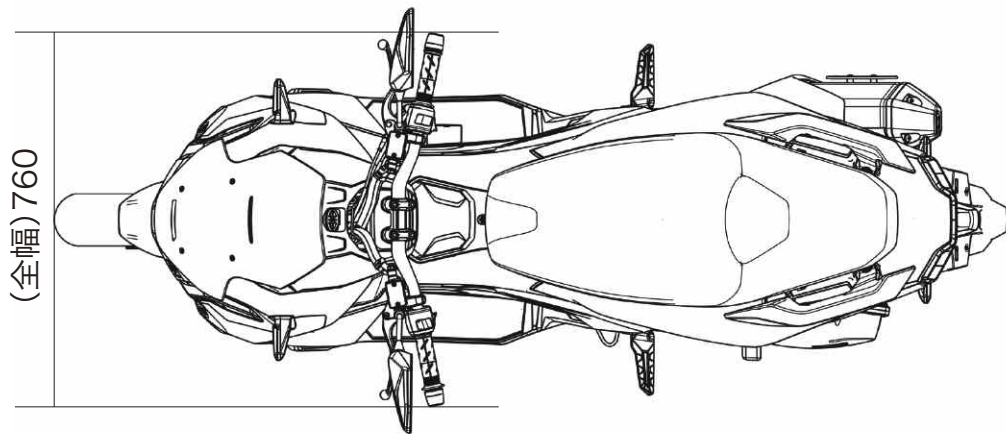

車体サイズ ADV160

単位はmm