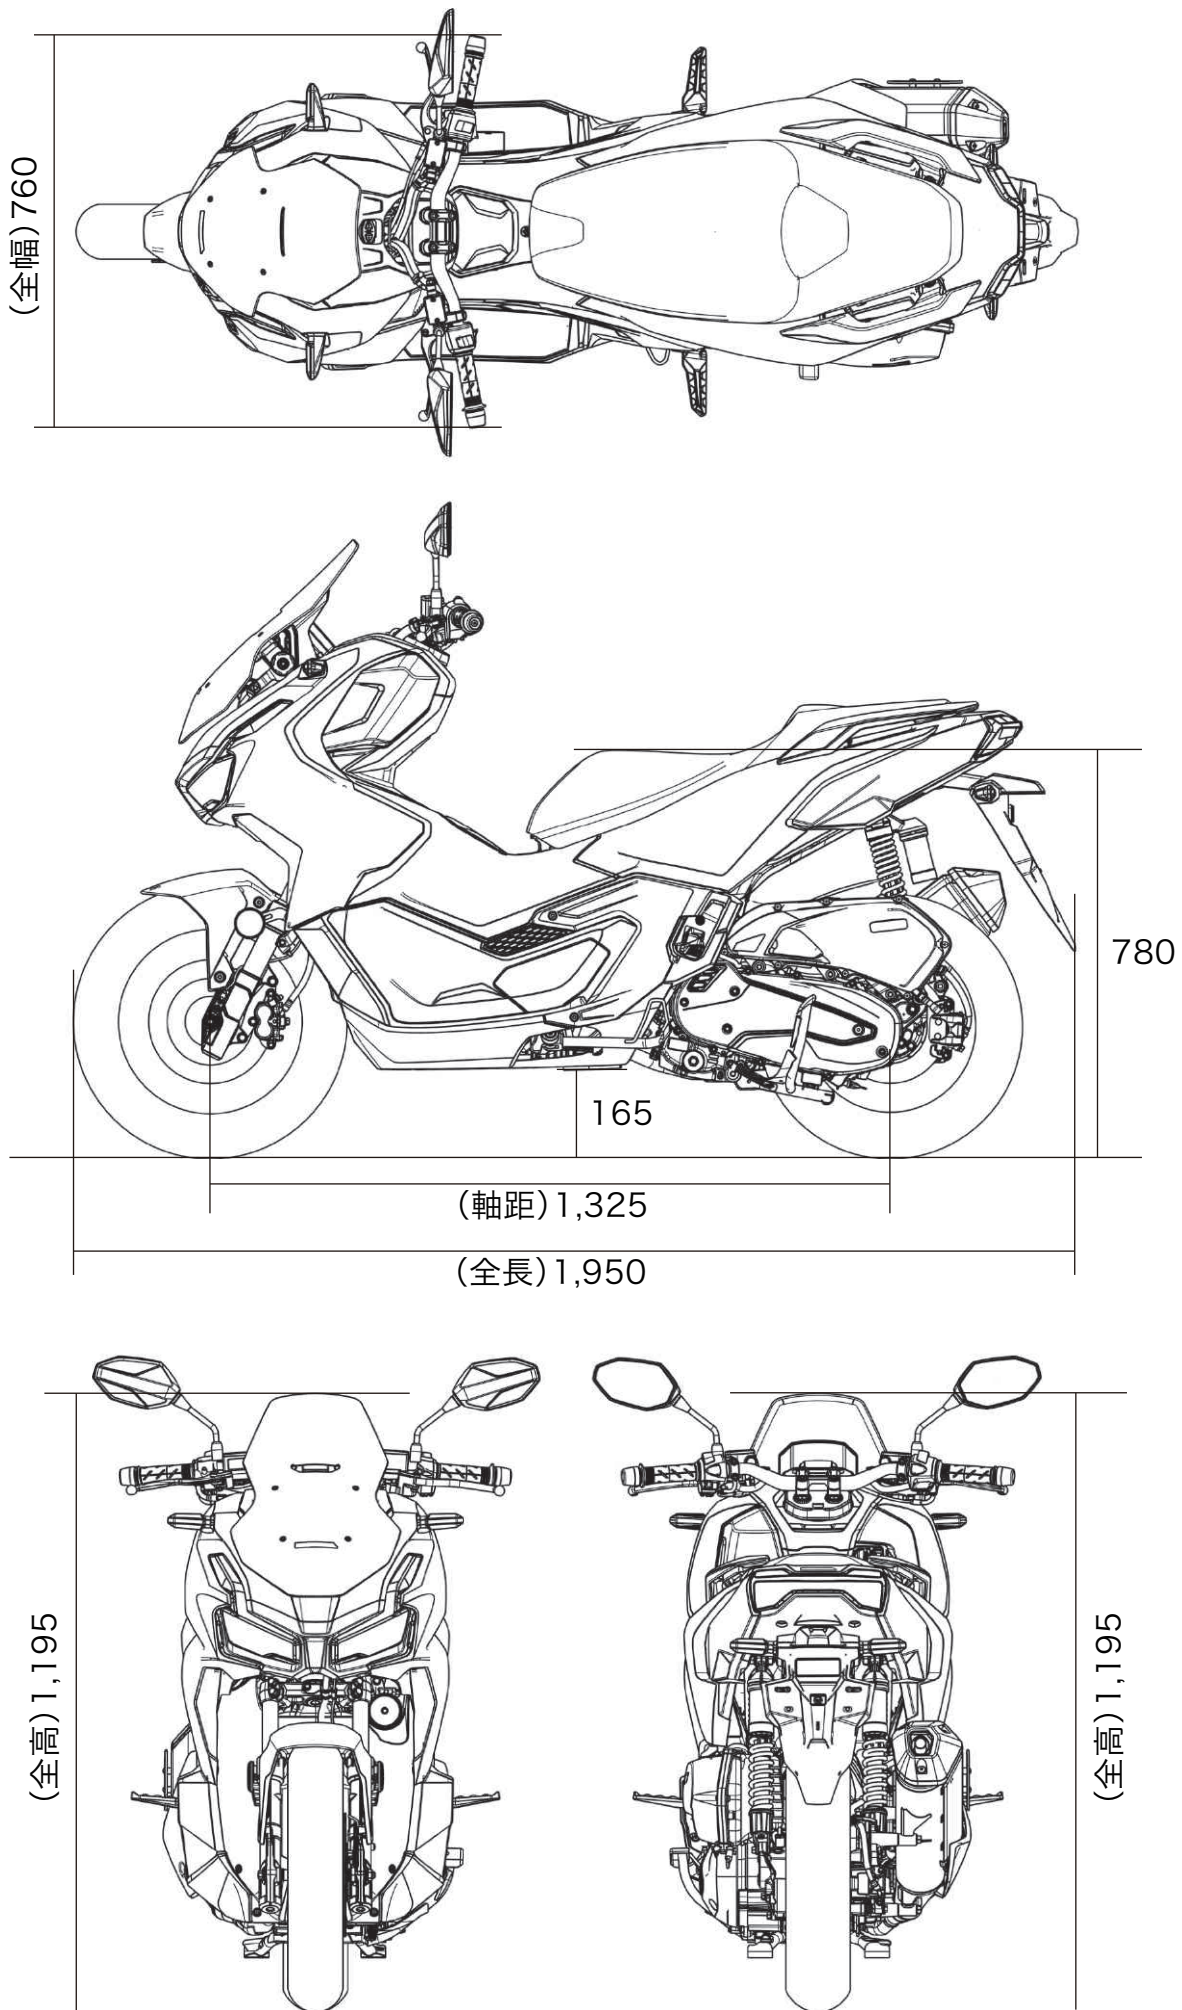

車体サイズ ADV160

単位はmm