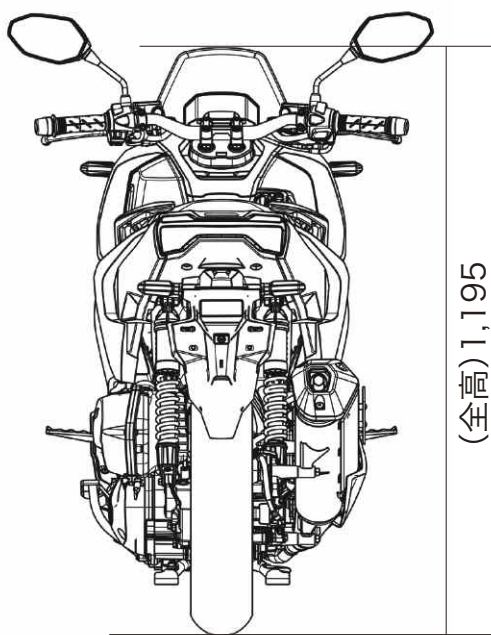

車体サイズ ADV160

単位はmm