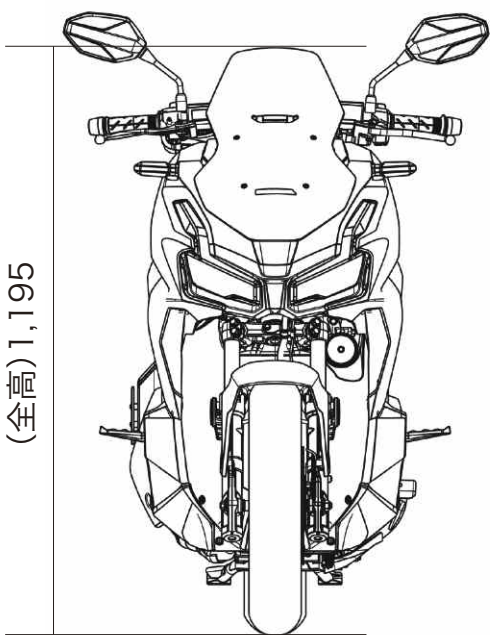

車体サイズ ADV160

単位はmm