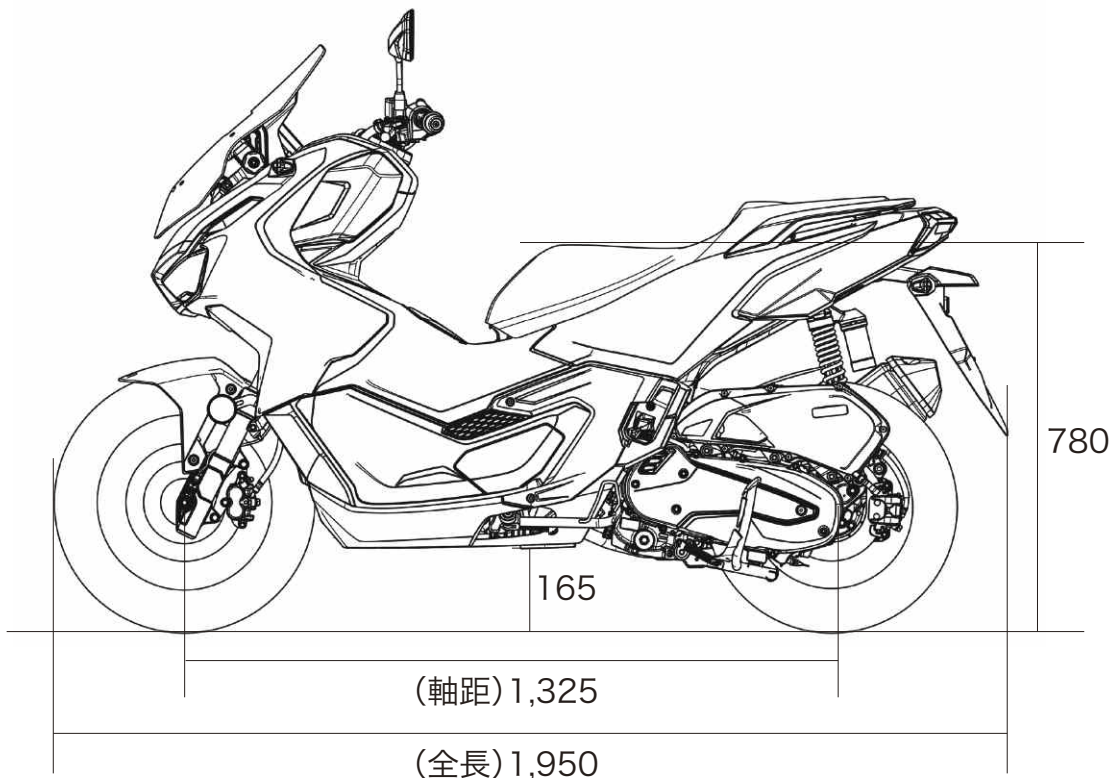

車体サイズ ADV160

単位はmm