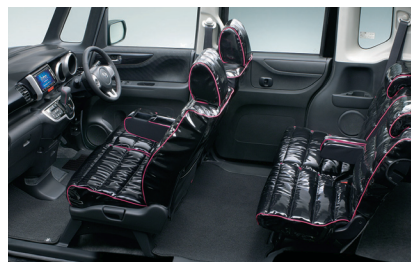

「N BOX カスタム G・Lパッケージ」
ディーラーオプション装着車インテリアイメージ

お客様からの商品についてのお問合せ先:「株式会社ホンダアクセス お客様相談室 0120-663521」
受付時間:9~12時、13~17時(土日・祝日・弊社指定定休日は除く)

「商品情報サイト」 <http://www.honda.co.jp/ACCESS/nbox/>

スピードはひかえめに、シートベルトをしめて安全運転。お子様にはチャイルドシートを。

株式会社ホンダアクセス 日本営業部 広報・販促ブロック

〒352-8589 埼玉県新座市野火止8-18-4

URL <http://www.honda.co.jp/ACCESS/>

ホンダアクセス twitter <http://twitter.com/Honda_Access/>

Honda Access Corp.

8-18-4, Nobidome Niizashi Saitama, 352-8589 Japan