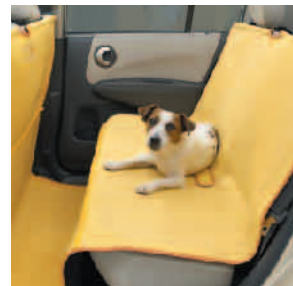

キルトパターンの明るいイエロー色の生地には撥水加工を施しており、簡単な汚れであればふき取りが可能。家庭での洗濯可。

●Sサイズ(軽自動車用)

縦幅233cm×横幅115cm

●Mサイズ(普通/小型自動車用)

縦幅241cm×横幅130cm

※Mサイズは11月上旬発売予定

※車両シートの汚れ防止が目的であり、ペットの生命を守るものではありません。

※噛み癖、引っかき癖等のあるペットの場合はペットシートマットに慣れさせてからご使用ください。

※ご使用状況によっては撥水機能が低下する場合があります。また防水加工生地ではありませんので、ペットが汚物やおシッコをした場合は速やかにふき取ってください。

※ペットキャリア、ISOFIXチャイルドシートとの同時装着はできません。

※助手席リフトアップシート/サイドリフトアップシート/助手席回転シート装備車、車いす仕様車には装着できません。

※走行中はペットはケージなどに入れ、確実に固定してください。

■価格表

用品名	希望小売価格
ペットシートマット Sサイズ(軽自動車用)	21,000円 (消費税抜き20,000円)
ペットシートマット Mサイズ(普通/小型自動車用)	21,000円 (消費税抜き20,000円)

※価格は取付費を含まないメーカー希望小売価格(消費税込み)で参考価格です。

ライフ装着例(Sサイズ)

〈ペットカーゴカバー〉

カーゴスペース全体を高級感のあるキルティング調合成皮革素材でカバー。

純正アクセサリーならではの各車両専用設計のベストフィットの形状がさらに上質感を与え、ペットがくつろげる空間を作り出す。着脱は簡単なホック式。