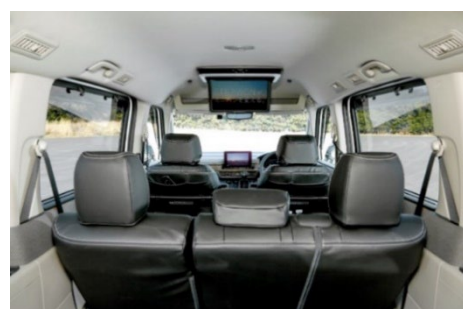

純正ナビゲーションシステム「Gathers（ギャザズ）」においては、大画面の「11.4 インチ Honda CONNECT ナビ」、9 インチ Honda CONNECT ナビ」をラインアップ。昇降機能による操作性アップや車両連携機能、ナビオプションが充実しています。さらに、国内ミドルミニバン最大の画面サイズ<sup>※1</sup>「15.6 インチ リア席モニター」を用意し、2 列目はもちろん 3 列目に乗車される方にも迫力のある映像を楽しめる視聴環境を提供します。

※1 2022 年 1 月ホンダアクセス調べ

純正アクセサリ装着車 AIR（左）／SPADA（右）

大型ルーフコンソール（AIR 装着時）

11.4 インチ Honda CONNECT ナビ

サイドステップガーニッシュ

1 15.6 インチ リア席モニター（AIR 装着時）

「商品情報サイト」

<https://www.honda.co.jp/ACCESS/stepwgn/>