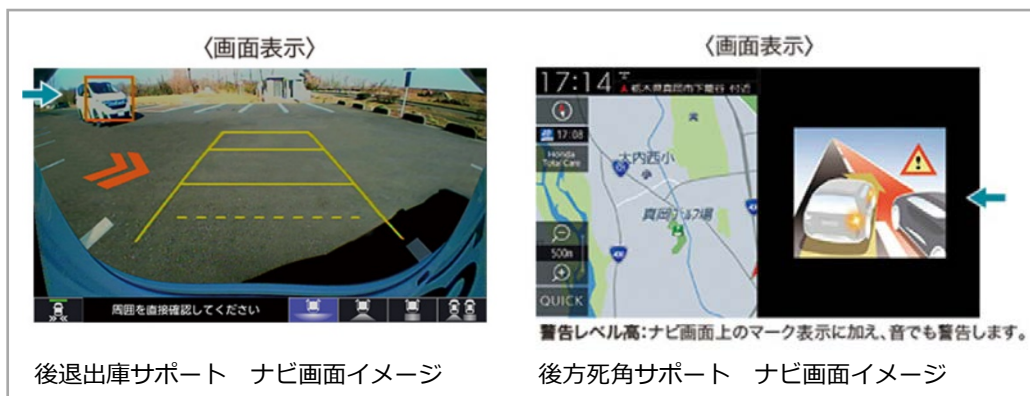

リアカメラ de あんしんプラス3

「EveryGo」サイト <https://www.honda.co.jp/everygo/>

「ホンダアクセスプレスインフォメーションサイト」 <https://www.honda.co.jp/ACCESS/press/>