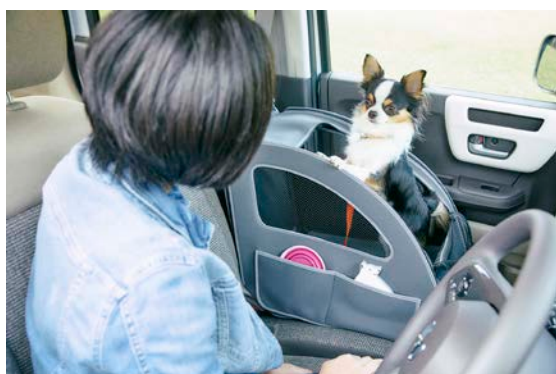

「わんにゃんドーム 2020」に Honda Dog として初出展

株式会社ホンダアクセスは、2020年1月25日（土）、26日（日）にナゴヤドームで開催されるペットイベント「わんにゃんドーム 2020」に初出展します。Honda 純正愛犬用アクセサリ「Honda Dog シリーズ」を「FREED+（フリードプラス）」に装着して展示し、愛犬と一緒に快適に安心して楽しむカーライフをご紹介します。

Honda Dog シリーズは、愛犬とドライブを快適に安心して楽しむために開発した Honda 純正愛犬用アクセサリです。愛犬の大きさやライフスタイルに合わせて選べるシート、ソフトケージなどをラインアップしました。小型・超小型犬向けで助手席にも設置できる「ペットシートプラスわん」、25kg以下の中型犬まで乗れる「ペットシートサークル」、2列目ベンチシート車両のリアシートをわんこ専用スペースにする「ペットシートマット」、中型～小型犬が足をかけることが多いリアドア内側をカバーする「ペットドアライニングカバー」、クルマからの急な飛び出しを防ぐ「ペット車外飛び出し防止リード」などの実用的なアイテムから、肉球のデザインがかわいいキーカバーやエンブレムまで、幅広いアイテムを揃えています。

これらのアクセサリを装着展示しているのは 2019 年 10 月にモデルチェンジしたフリード+。居住性と使い勝手の良さを兼ね備えた「ちょうどいい」クルマとしてご好評いただいております。2列シート車のフリード+はロングテールゲートと超低床フロアを備えた、愛犬家にぴったりのモデルです。ブースでは実際に愛犬を乗せて試すことができます。

ブースにはほかにも、フォトスポットとして「S660 Neo Classic」やレースをイメージしたポディウム（表彰台）などもご用意、愛犬と一緒に楽しみいただけます。