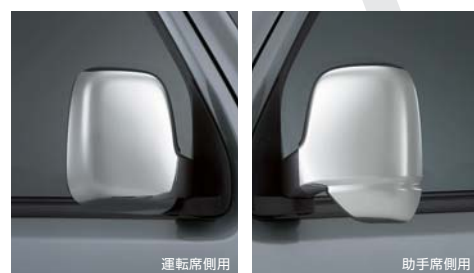

# オシャレに磨きをかけて。

VAMOS

VAMOS  
Hobio

質感高く華やかにコーディネート、クロームメッキアクセサリー。

**01** リアコンビガーニッシュ (クロームメッキ 左右セット)  
●ボディカラーに対応したリアコンビガーニッシュもご用意しています。詳細はP02に掲載。  
G ¥14,040 (0.1H) (消費税8%抜き ¥13,000)

**02** ボディサイドモール (クロームメッキ 左右セット)  
ALL ¥16,200 (0.2H) (消費税8%抜き ¥15,000)