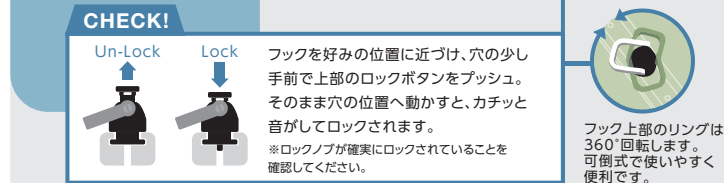

01 レール&フックキット (レール2本、フック4個セット)	¥17,280	0.5H	(消費税8%抜き ¥16,000)

※ラゲッジクッションマット、タイダウンフック、タイダウンベルトとの同時装着はできません。 ※バモス ホビオの場合、標準装備のタイダウンフックを取り外し装着となります。 ※ご使用の際は、取扱説明書をご確認ください。

CHECK!