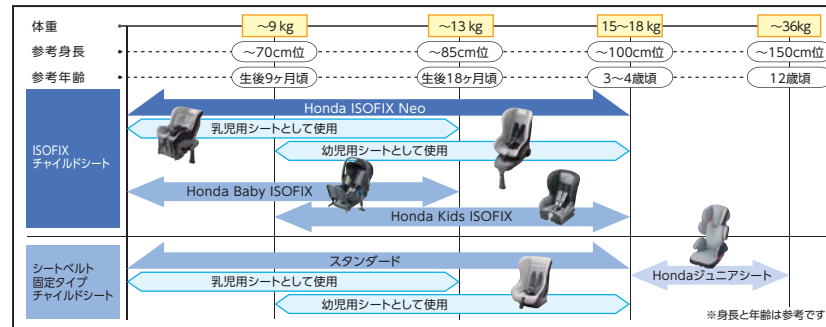

お子様の体格によるご使用の目安

■お子様の体格により上記の表(ご使用の目安)と合わない場合があります。お選びの際は、お子様を実際に座らせるなどで体格にあったものをお選びください。
注(助手席SRSエアバッグ装備車の助手席に、やむを得ずチャイルドシート(幼児用、学童用)を取り付ける場合)必ず前向き取り付けし、助手席シートを一番後ろに下げ、SRSエアバッグからできるだけ遠ざけて取り付けてください。
ご使用可能なお子様の目安: [幼児用] 体重9kg~18kgのお子様(生後9ヶ月~4歳頃)で一人座りができ、首が安定したお子様。座ったときチャイルドシートによってお子様が支えられること。
[学童用] 体重15kg~36kgのお子様(3歳~12歳頃)で一人座りができるお子様。座ったときチャイルドシートによってお子様が支えられること。
※ご購入の際は、販売会社にご相談のうえお子様に合ったものをお選びください。 ※取り付けのチャイルドシートの位置及びお子様の体格により、取り付け方法が異なりますので、詳しくは販売会社にご相談ください。
※チャイルドシートの取り付け、使用方法等については、必ず車両の取扱説明書および、商品に添付の取扱説明書をお読みください。 ※裏面に貼付された対象商品の目録、登録カードを使ってHondaでの情報提供をさせていただきます。ご理解とご協力をお願いいたします。
詳しくは、専用カタログもしくは <http://www.honda.co.jp/childseat/> をご覧ください。

Honda Dog

08 ペットシートマット(5サイズ)
ALL 2014年10月下旬発売予定
取り付け取り外しが容易な小型犬から大型犬まで使える表面撥水加工のシートマットです。運転席が見える様、フロント側にメッシュエリアを設置、一緒に座るときはファスナーを開けてきれいな面に座れます。ペット車外飛び出し防止リードとセットでの装着をおすすめします。
¥17,280 (消費税8%抜き ¥16,000)
※ペット車外飛び出し防止リードとの同時使用が可能です。
※ISOFIXチャイルドシート(ISOFIX固定時)との同時装着はできません。 ※ペットシートプラスわんとのリア席での同時装着はできません。 ※キックガード、マルチフックシステム、セパレートカーテン(バモス、ホビオ用)との同時使用はできません。
※写真は他車種の装着例です。

09 ペットシートプラスわん
ALL 2014年10月下旬発売予定
ペットのための快適な空間を作ります。飛び出し防止リードフック2カ所付き。
¥19,440 (消費税8%抜き ¥18,000)
●小型犬2匹または小型犬1匹用 ●表面撥水加工
●取付位置: 助手席、リア席
サイズ: W約35cm×L約45cm×H約40cm
※チャイルドシート、ペット車外飛び出し防止リードと同一座席での同時装着はできません。
※防水シートカバーとの同時装着はできません。
※ペットシートマットとのリア席での同時装着はできません。
※ご使用時は必ずシートに固定し、運転中はペットの飛び出しを防止するため、メッシュカバーを開けてください。
※写真は他車種の装着例です。

10 ペット車外飛び出し防止リード
G G ISOFIXチャイルドシート ロアアンカレッジに取り付けるタイプのリードで、車からの飛び出しなどを防ぎます。小型犬から大型犬まで使える2タイプをご用意しました。
Sサイズ(小型犬用) W約2cm×L約27~40cm(長さ調整可能) ¥3,240 (消費税8%抜き ¥3,000)
Mサイズ(中・大型犬用) W約2cm×L約68~110cm(長さ調整可能) ¥3,780 (消費税8%抜き ¥3,500)
●取付位置: リア席ISOFIXチャイルドシート ロアアンカレッジ部
※ISOFIXチャイルドシート ロアアンカレッジ内側の装着をおすすめします。 ※Sサイズ(小型犬用)の場合、ペットが座面から落ちないよう長さを調整してご使用ください。 ※ペットシートマットとの同時使用が可能です。 ※チャイルドシート、ペットシートプラスわんとの同一座席での同時装着はできません。 ※バモス、ホビオのProシートには装着できません。
※写真は他車種の装着例です。

11 ペットエンブレム
ALL ほねデザインと肉球デザインを自由に組み合わせてアレンジできます。
ほねデザイン W約14.5cm×L約5cm ¥3,024 (消費税8%抜き ¥2,800)
DOG ON BOARD
肉球デザイン 1シートサイズ: W約9cm×L約7.5cm (1シート2個入り) 1個サイズ: W約4.6cm×L約4.3cm ¥2,160 (消費税8%抜き ¥2,000)
※写真は他車種の装着例です。
詳しくは、専用カタログをご覧ください。