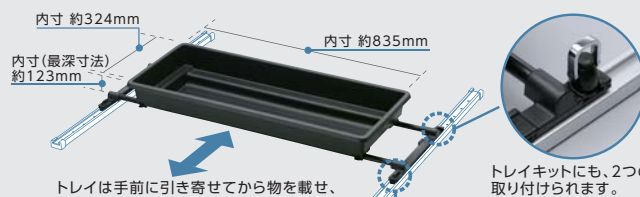

トレイキット。

●許容重量:10kg

アウトドアグッズなど、クルマに汚れた物や濡れた物を積みこむシーンは意外と多いもの。そんなときトレイキットを装着していれば、荷室を清潔に保てます。

CHECK!