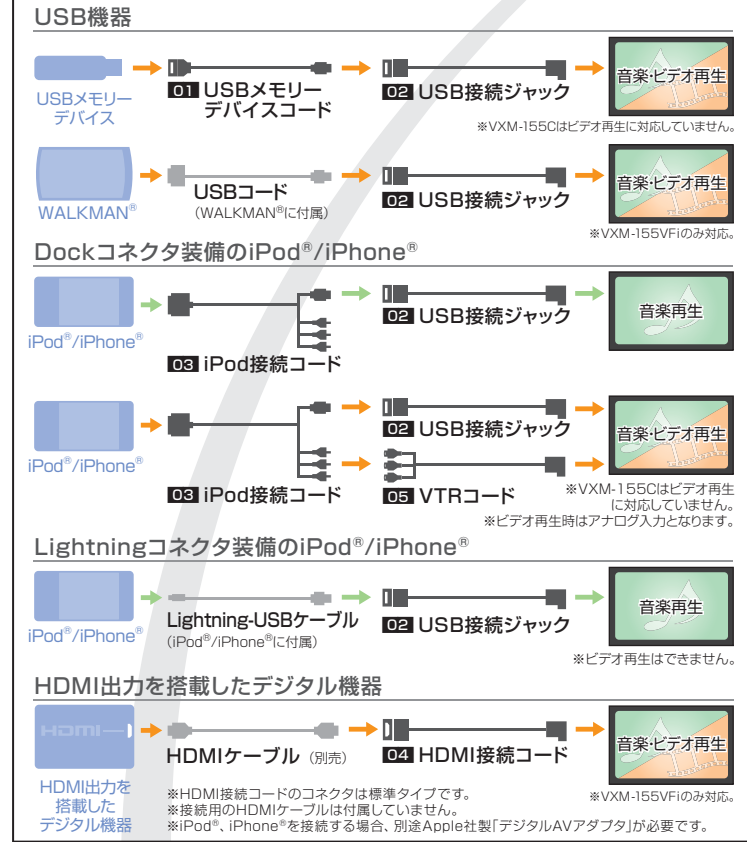

Gathersナビゲーション VXM-155VFi, VXM-152VFi, VXM-155VSi, VXM-155C用

for ギャザズナビ

※iPod®, iPhone®は、著作権のないマテリアル、または法的に複製・再生を許されたマテリアルを個人が私的に複製・再生するために使用許されるものです。著作権の侵害は法律上禁止されています。●iPod®, iPhone®およびSiri®は、米国および他の国々で登録されたApple Inc.の商標です。●WALKMAN®はソニー株式会社の商標です。●HDMIはHDMI Licensing, LLCの商標です。

Audio & Speaker

2DIN Size Audio

08 CD/USBチューナー

WX-154CU 最大出力:50W×4

iPod®/iPhone®楽曲再生に対応。大型モニターで操作しやすいCD/USBチューナー。

本体	¥30,240	0.7H	(消費税8%抜き ¥28,000)
取付アタッチメント	¥4,860		(消費税8%抜き ¥4,500)
サブワッダーキット	¥2,700		(消費税8%抜き ¥2,500)
合計	¥37,800	0.7H	(消費税8%抜き ¥35,000)

JVCケンウッド製 *1 *2 *3 *4 *5 *6

CD/CD-R/CD-RW MP3/WMA/AAC
USB/iPod®/iPhone® (フロント接続)
AUX (フロント接続) AM/FMラジオ
車速連動VOL. EQ (6モード) 日本語表示

Speaker

10 12cmデュアルカーボンスピーカー

G5-3672 (フロント用 左右セット)

ALL ¥7,020 (消費税8%抜き ¥6,500)

最大入力 30W 再生周波数範囲 90~20,000Hz
※標準装備のスピーカーを取り外し装着となります。

11 4×6インチボックス型リアスピーカー

G (リア用 左右セット)

本体 ¥14,580 (消費税8%抜き ¥13,500)
取付アタッチメント ¥4,320 (消費税8%抜き ¥4,000)

合計 ¥18,900 (消費税8%抜き ¥17,500)

最大入力 30W 再生周波数範囲 70~20,000Hz
※荷室、サイドポケット部に装着します。

1DIN Size Audio

09 CDチューナー

CX-154C 最大出力:50W×4

パネル前面にAUX端子を搭載。シンプルな操作性が魅力のCDチューナー。

①本体	¥15,120	0.7H	(消費税8%抜き ¥14,000)
②取付アタッチメント	¥4,860		(消費税8%抜き ¥4,500)
③オーディオポケット	¥1,080		(消費税8%抜き ¥1,000)
合計 (オーディオレス車に装着:①+②+③)	¥21,060	0.7H	(消費税8%抜き ¥19,500)
合計 (AM/FMチューナー付CDプレーヤーを装着:①+②+③)	¥19,980	0.7H	(消費税8%抜き ¥18,500)

※日中、オーディオ表示部が映り込み(反射)により見えなくなることがあります。

12 2.5cmソフトドームツイーター

G5-3930T (フロント用 左右セット)

Pro ¥12,960 (消費税8%抜き ¥12,000)

最大入力 60W 再生周波数範囲 3,000~50,000Hz
※Proのみ装着可能です。

Audio Option

13 USBメモリーデバイスコード

USBメモリーデバイスを接続し、音楽を再生するコードです。

●WX-154CU用 ¥1,620 (消費税8%抜き ¥1,500)

AUX接続コード

両側ステレオミニプラグ(φ3.5mm)タイプ

ポータブルオーディオプレーヤー等を接続するコードです。

●WX-154CU, CX-154C用 ¥1,080 (消費税8%抜き ¥1,000)

ドライブが変わる。インターナビが変える。

VICS情報に加え、今走っているインターナビ装備車からの交通情報と蓄積した膨大なデータから「その先」を予測し、最適な道を選択して案内。さらに多彩な情報サービスも充実。

最適ルートの理由

「渋滞のあるルートが一番早い」とインターナビが予測すれば、あえて渋滞のある道を選択することも。

状況の予告

この先の天気は大丈夫かな...? そんな情報も、インターナビが教えてくれる。

賢く停める

走り回ってやっと見つけたパーキングが満車...。インターナビなら、もうそんな心配はなくていい!

多彩なルート検索

とにかく最短時間で着きたい! いちばん低燃費で走れる道で行きたい!というときにも。

インターナビ・ルート

①スマートルート ②省燃費ルート
③最速ルート ④最速無料優先ルート
⑤最速一般道優先ルート ⑥ETC割引ルート

※上記機能について、一部設定が必要な場合やナビの種類によってはご利用にできないものがあります。インターナビについて、詳しくは▶ http://www.honda.co.jp/internavi/