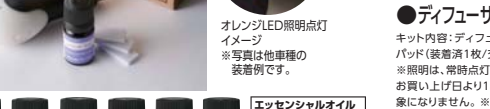

19 アロマモーメント

ALL Hondaとair aroma社とが共同で香りデザインした、天然100%ピュアなエッセンシャルオイル。ディフューザーのオイルパッドにオイルを染み込ませ、シガーライターに差し込めば、車内に心地よい香りが広がります。

●ディフューザーキット(オレンジLED照明付/1個) 各¥3,024 (消費税込 ¥2,800)
キット内容:ディフューザー(オレンジLED照明付/1個)/エッセンシャルオイル(5ml)/オイルパッド(装着済1枚/交換用3枚)
●照明は、常時点灯モードと点滅モードに切り換えられます。 ※ディフューザーの保証期間は、お買い上げ日より1年間です。 ※エッセンシャルオイル、オイルパッドは、消耗品のため保証の対象になりません。 ※シガーライターとの同時使用はできません。

追加用 ●消耗品のため保証の対象になりません。
●エッセンシャルオイル(5ml) 各¥1,512 (消費税込 ¥1,400)
●交換用オイルパッドセット(5枚セット) ¥324 (消費税込 ¥300)
※フロント部のシガーライターソケット(12V)でご使用いただけます。
※エッセンシャルオイルの容量はP21をご覧ください。
※詳しくは専用カタログをご覧ください。
※エアアロマ ※air aromaは、air aroma社の商標です。