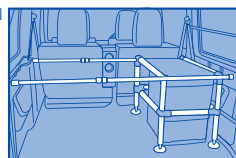

バモス ホビオを道具箱に仕立てる。

■掲載しているアクセサリ以外の装着品は市販品で撮影のために用意したものです。■写真は、「バモス ホビオ」をベースとしてアレンジした一例です。カーゴルーム内のアレンジは使用するパーツの仕様・取り付け方を確認の上、自己責任で行ってください。各パイプパーツの許容荷重を厳守してください。安全のため走行の際は荷物をしっかりと固定し、後方視界を確保してください。

ウェアや物を掛けられるのはもちろん。マルチに使えます。

01 ルーフインナーサイドパイプ 左右セット

G Pro ルーフ部のユーティリティナットに装着。ハイルーフを有効的に使うための基本アイテムです。別売のクロスバー(固定式)や、ルーフインナーラックの取り付けが可能です。

¥21,600 **0.6H** (消費税8%抜き ¥20,000)

- ●許容荷重:3kg/本
- ●外径φ28(内径φ26)のスペーサー4ヶ付
- ※クロスバー(伸縮式)を同時にルーフ部に装着することはできません。
- ※ルーフインナークロスバーとの同時装着はできません。
- ※ルーフインナーサイドパイプに取り付けるクロスバー(固定式)の使用は1セット(2本)までです。

■スペーサー (外径φ28)

追加購入する場合
1個/各¥486

(消費税8%抜き 各¥450)

●ABS樹脂製 ●カラー:ブラック

⚠ 活用時の注意事項 (商品番号01~05)

1. 各バー及びパイプの許容荷重を厳守してください。
   ●許容荷重以上の荷重を与えると、ボディに損傷を与える可能性があります。
2. 積載物が動かないように固定してください。

■イラストはクロスバー(伸縮式)に市販パーツの縦パイプを設置した例

【クロスバー(伸縮式)と市販パーツを組み合わせた場合】

1. 許容荷重以上の荷重がかかる場合は、必ず床面まで縦パイプを設置して、縦パイプで荷重を受け止めるように加工してください。
2. 縦パイプがズレないように固定してください。
3. 市販の外径φ28のパイプと組み合わせる場合は、付属のスペーサーを使用して、ジョイントとの隙間ができないようにしてください。

Option 02 クロスバー(固定式)

G Pro 別売のルーフインナーサイドパイプと組み合わせて使用。ハイルーフを趣味に合わせた空間に仕上げることができます。

クロスバー(固定式)2本セット ¥10,800 **0.1H** (消費税8%抜き ¥10,000)
ルーフインナー
サイドパイプ 左右セット ¥21,600 **0.6H** (消費税8%抜き ¥20,000)

合計 ¥32,400 **0.7H** (消費税8%抜き ¥30,000)

- ●許容荷重:5kg/本
- ※ルーフインナーサイドパイプとの同時装着となります。
- ※ルーフインナーサイドパイプ以外には装着できません。
- ※ルーフインナークロスバー、ルーフインナーラック(ネット付)との同時装着はできません。
- ※ルーフインナーサイドパイプに取り付ける場合は1セット(2本)までです。

Option 03 ルーフインナーラック(ネット付)

G Pro 別売のルーフインナーサイドパイプに装着。落下防止用のネットが付属されているので、趣味の小物類や衣類をスマートに収納でき、走行中も安心です。

ルーフインナーラック ¥11,880 **0.1H** (消費税8%抜き ¥11,000)
ルーフインナー
サイドパイプ 左右セット ¥21,600 **0.6H** (消費税8%抜き ¥20,000)

合計 ¥33,480 **0.7H** (消費税8%抜き ¥31,000)