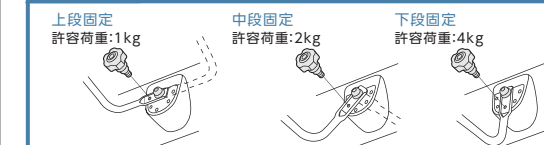

05 ルーフインナークロスバー

天井を利用した2本のパイプが、使い方の自由を広げます。
※Honda Kids ISOFIXチャイルドシート(トップゼー使用時)、リアアンダーミラーとの同時装着はできません。
※ルーフインナーサイドパイプ、クロスバー(固定式)、ルーフインナーラックとの同時装着はできません。
※クロスバー(伸縮式)のルーフ後部装着時は同時装着できません。
※ルーフインナークロスバーに荷物を載せる場合は、荷物をしっかりと固定してください。
※使用の際は取扱説明書をご覧ください。

A フロント用 ¥7,560 (消費税8%抜き ¥7,000)
●許容重量:1kg
※後部座席に乗車の際はバーを取り外してください。
※ルーフインナークロスバーと天井のすき間はバモス(約8cm)、バモス ホビオ(約19cm)となります。

B リア用 ¥11,880 (消費税8%抜き ¥11,000)
●許容重量:上段1kg、中段2kg、下段4kg
※上段固定時のルーフインナークロスバーと天井のすき間はバモス(約6.5cm)、バモス ホビオ(約16cm)となります。

C クッション ¥5,400 (消費税8%抜き ¥5,000)
●セット内容:クッション(2個)、固定ラバー(4個)