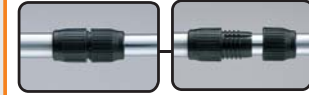

キャップを緩めた状態