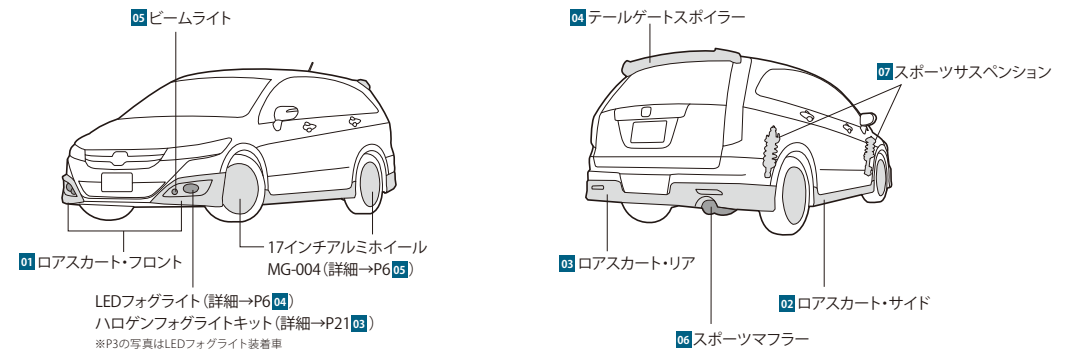

Photo:RSZ (1.8L/FF) メーカーオプション装備車 アクセサリー装着車 ボディカラーはホワイトオーキッドパール

DYNAMIC DESIGN

圧倒的な存在感を。強くしなやかなフォルムデザイン。

Photo:RSZ(1.8L/FF) アクセサリー装着車 ボディカラーはスーパーブラチナ・メタリック

Modulo

ストリームのフロントフェイスを、よりスポーティな印象に。

01 ロアスカート・フロント **全タイプ**
(セパレートタイプ)
¥41,040 (消費税8%抜き ¥38,000) **05H** 08F01-SMA-***
※フロントエアロバンパー、コーナーポールとの同時装着はできません。