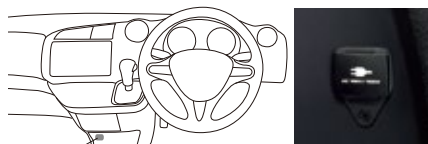

10 ACコンセント(100V/100W) [全タイプ]

¥19,440 (消費税8%抜き ¥18,000) [0.7H] 08U56-SMA-010

※ご使用の状況や一部製品によっては消費電力が100W以下であっても、正常に作動しない場合があります。詳しくは取扱説明書をご覧ください。

愛煙家のために。