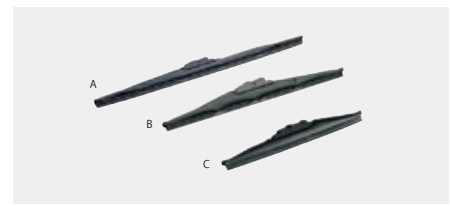

16 ワイパーブレード (スノータイプ) [全タイプ]

A:運転席側 ¥5,400 (消費税8%抜き ¥5,000) 08T22-SMA-000

B:助手席側 ¥5,400 (消費税8%抜き ¥5,000) 08T22-SEA-000B

C:リア用 ¥4,104 (消費税8%抜き ¥3,800) 08T22-SED-000

■運転席側用/助手席側用/リア用のセット
単品価格合計 ¥14,904 (消費税8%抜き ¥13,800)
お得なセット ¥11,880 (消費税8%抜き ¥11,000) 08T22-SMA-000A

Hondaカーケアメニュー

撥水タイプのガラス系被膜 ウルトラガラスコーティングNEO

■新車登録時の施工で 5年間保証

※12カ月毎の定期点検(無料)をお受けいただくことで、向こう1年間ずっと保証が継続されます。

低撥水のガラス系被膜 ウルトラガラスコーティング

熱や摩擦への耐久性に優れたガラス系被膜がボディの塗装を長期間保護します。汚れが付きにくい無機被膜なので、水洗いで汚れを落とせます。

■新車登録時の施工で 5年間保証

※12カ月毎の定期点検(無料)をお受けいただくことで、向こう1年間ずっと保証が継続されます。

優れた光沢と撥水性 プライトポリマー

光沢感が強く、降雨時には水を弾きます。耐久性に優れたフッ素樹脂をベースとした塗膜保護剤です。密着性に優れた透明被膜を塗装表面に形成し、塗装面を保護します。

■新車登録〜3ヶ月以内の施工で 5年間保証

クルマの足元 イージーケア アルミホイールコート

耐候性・耐久性に優れたガラス系素材と界面活性剤からなる被膜が、アルミホイール塗装面を保護。ついでにブレーキダストの付着を防ぎ、汚れも落としやすくします。水洗いだけで汚れを落とせます。カーシャンプーの使用を抑えられるため、排水による環境への負担を軽減でき、洗車時の使用水量も削減できます。約1年間(使用状況により異なります)効果が持続します。

雨天時の視界確保 撥水ガラスコート

ガラス専用の撥水処理剤です。雨水やクルマの跳ね上げた水が水滴となって流れ、水膜にならないので雨の日のドライヴが快適です。撥水ブレードラバーとの併用で、撥水効果が約1年間(使用状況により異なります)持続します。

17 撥水ブレードラバー [全タイプ]

運転席側用 ¥2,052 (消費税8%抜き ¥1,900) [0.1H] 08T24-SMA-000A

(撥水ガラスコート施工処理専用ワイパーブレードラバー)

※撥水ガラスコートの施工について詳しくは、販売会社にご相談ください。

助手席側用 ¥1,728 (消費税8%抜き ¥1,600) [0.1H] 08T24-SMA-000B

施工時間、保証内容について詳しくは販売会社にお問い合わせいただくか、専用カタログをご覧ください。

■索引(英字~アイウエオ順)

品名	頁	品名	頁	品名	頁
A ACコンセント	21	コーナーボール	18	D ドアバイザー	21
E ETC車載器	14	ゴールドエンブレム	19	F ナビゲーション(オプション含む)	11~15
L LEDフォグライト	6	サイドステップガーニッシュ	9	ナビゲーションロック	14
LEDルームランプ	10	シガーライター	22	ナンバープレートロックボルト	21
LEDルーフライト	10	シートアンダートレイ	10	ハイケルビンバルブ	19
S Siri専用マイク	15	シートバックテーブル	10	灰皿	22
U USBアダプター	15	シートカバー	10	撥水ブレードラバー	22
V VICS光・電波ビーユニット	15	シフトノブ	7	ハロゲンフォグライトキット	21
A アクアクリーンミラー	18	ステアリングホイール	7	ビームライト	4
アルミホイール(ホイールナット/ロックナット)	6	ステアリングホイールカバー	8	ビヤーイルミネーション	9
アロマメント	8	スポーツサスペンション	4	F フットライト	9
I インターナビ・ハンズフリーTELコード	15	スポーツフィニッシャー	6	プラスマクラスター搭載LEDルーフライト	10
インテリアパネル	7	スポーツペダル	7	フロアカーベットマット(スタンダード)	19
O オーディオ(オプション含む)/スピーカー	16	スポーツマフラー	4	フロアカーベットマット(プレミアム)	8
S センサー	17	オーディオリモコンスイッチ	14,16	フロントエアロバンパー	6
G カーゴマット	19	カーゴ	22	フロントカメラシステム	17
キヤリアシステム(TYPUS)	19	チャイルドシート(オプション含む)	20	フロントグリル	6
C コーナーカメラシステム(2ビュー)	17	テールゲートスポイラー	4	ペットカーゴカバー	20

●価格を取付費を含まないメーカー希望小売価格(消費税8%込み)で参考価格です。 ●仕様・品番・通用・装着に関する条件・注意事項等につきましては、販売会社にお問い合わせください。

●[ ]内の数字は標準取付時間です。記載の商品につきましては、別途取付費が必要です。取付費の詳細は販売会社にお問い合わせください。