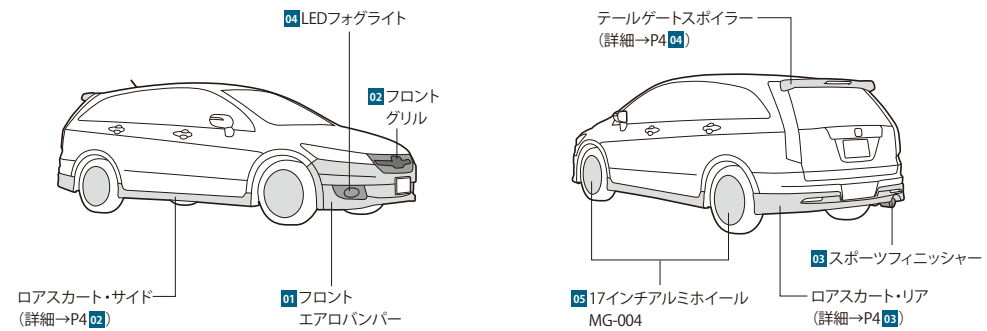

ELEGANT DESIGN

刺激的な躍動感を。艶やかに流れるボディライン。

Modulo

ドライビングフィールと、美しさを極めたフロントフェイス。

01 フロントエアロバンパー [全タイプ]
¥48,600 (消費税8%抜き ¥45,000) [0.3H] 08P02-SMA-***

※フロントグリルとの同時装着が必要です。
※Sパッケージの場合、フロントグリル、LEDフォグライトとの同時装着が必要です。
※コーナーポール、フロントセンサーとの同時装着はできません。
※リアスクエア・フロント(セパレートタイプ)との同時装着はできません。
※ハロゲンフォグライトキットとの同時装着はできません。
※ビームライトとの同時装着はできません。
※コーナーカメラシステム(2ビュー)との同時装着はできません。

■カラーコード表	***	
クリスタルブラック・パール	NH-731P	0A0
モダンステール・メタリック	NH-797M	0K0
コバルトブルー・パール	B-553P	0D0
スーパープラチナ・メタリック	NH-704M	0G0
ホワイトオーキッド・パール	NH-788P	0H0
プレミアムディープローズ・パール	R-543P	0R0

スタイリッシュなデザインで、フロントビューを演出。

02 フロントグリル [全タイプ]
¥27,000 (消費税8%抜き ¥25,000) [0.3H] 08F21-SMA-***

※フロントエアロバンパーとの同時装着が必要です。
※Sパッケージの場合、フロントエアロバンパー、LEDフォグライトとの同時装着が必要です。

■カラーコード表	***	
クリスタルブラック・パール	NH-731P	0A1
モダンステール・メタリック	NH-797M	0K1
コバルトブルー・パール	B-553P	0D1
スーパープラチナ・メタリック	NH-704M	0G1
ホワイトオーキッド・パール	NH-788P	0H1
プレミアムディープローズ・パール	R-543P	0R1

マフラーエンドをパワフルに。佇まいを引き締める。

03 スポーツフィニッシャー [全タイプ]
¥9,720 (消費税8%抜き ¥9,000) [0.1H] 08F53-SJK-001

※スポーツマフラーとの同時装着はできません。

ネオブライトフィニッシュの美しい輝きで、スタイリングを磨きあげる。

05 17インチアルミホイール MG-004 [全タイプ]
ネオブライトフィニッシュ(17×6J インセット55 PCD114.3)
¥41,040/1本 (消費税8%抜き ¥38,000/1本)
[0.7H/1本] 08W17-SMA-000

機能と先進デザインを融合させたLEDのシャープな光。