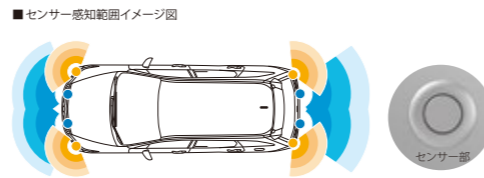

センサー感知範囲表 ※センサー直近約20cm以下では検知しない場合があります。

感知範囲(単位:cm)				電子ブザー音
フロントセンター	フロントコーナー	バックソナー	リアコーナー	
約50以下	約30以下	約50以下	約25以下	ビーという連続音
約50~75	約30~45	約50~100	約25~40	ビ、ビという速い連続音
約75~100	約45~60	約100~150	約40~60	ビッ、ビッ、ビッという遅い連続音