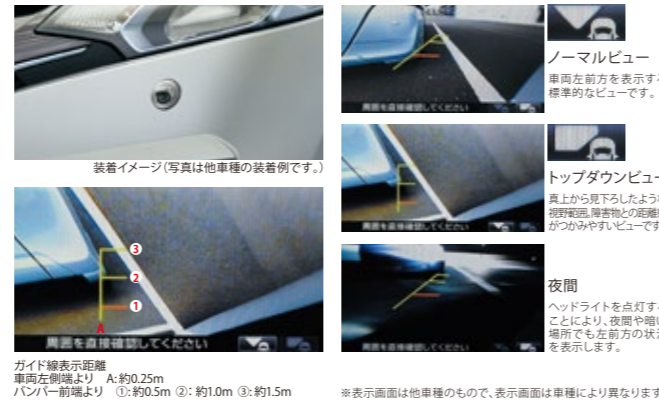

確認しにくい左前方をモニター表示。縦列駐車などの時に頼もしい存在。

02 コーナーカメラシステム (2ビュー)
カラーCMOSカメラ(約120万画素) 2ビュー切り替え、ガイド表示あり
for **ギヤザナビ**

フロントバンパー左前方に取り付けたカメラからの映像をナビ画面に表示。狭い路地や駐車場などでクルマの左前方の視界をサポートします。ナビ画面に表示されるビュー切り替えボタンを操作することにより、ノーマルトップダウンの各ビュー表示の切り替えが可能です。

本体	¥27,000	(消費税8%抜き ¥25,000)	08A76-6S0-200
取付アタッチメント (標準バンパー用)	¥7,560	(消費税8%抜き ¥7,000) [1.3H]	08B76-SMA-000
セット合計	¥34,560	(消費税8%抜き ¥32,000) [1.3H]	
※フロントカメラシステム、センサー(フロント用)、コーナーポール、フロントエアロバンパーとの同時装着はできません。			

※カメラの映像は、広角レンズを使用しているため、実際の距離と感覚が異なります。コーナカメラシステム(2ビュー)は、障害物等の確認のための補助手段として使用してください。雨滴などがカメラ部に付着時、また夜間や暗い場所など、使用状況により画質が低下する場合があります。安全のため、カメラ使用時も目視による安全確認をしながら運転してください。強い光がカメラに差し込んでいる時に、光源の周囲が白くぼやけるハレーション現象が起きることがあります。夜間や暗い場所では必ずヘッドライトを点灯して使用してください。

障害物を感知して、ブザー音で警告。

03 フロントセンサー
(超音波感知システム・4センサー) **全タイプ**

本体	各¥17,280	(消費税8%抜き ¥16,000)	08V66-SMA-****
取付アタッチメント	¥17,280	(消費税8%抜き ¥16,000) [1.5H]	08V66-SMA-A00A
セット合計	各¥34,560	(消費税8%抜き ¥32,000) [1.5H]	

※フロントエアロバンパー、コーナーポール、コーナーカメラシステム(2ビュー)との同時装着はできません。

■カラーコード表			
クリスタルブラック・パール	NH-731P	TAOK	****
モダンステイル・メタリック	NH-797M	TKOK	****
コバルトブルー・パール	B-553P	TDOK	****
スーパーブラチナ・メタリック	NH-704M	TGOK	****
ホワイトオーキッド・パール	NH-788P	THOK	****
プレミアムディープローズ・パール	R-543P	TROK	****

04 リアコーナーセンサー&バックソナー
(超音波感知システム・4センサー) **全タイプ**

本体	各¥17,280	(消費税8%抜き ¥16,000)	
■標準バンパー用	08V67-SMA-****		
■Sパッケージバンパー用	08V67-SMA-****		
取付アタッチメント	各¥17,280	(消費税8%抜き ¥16,000) [1.2H]	
■標準バンパー用	08V67-SMA-A00A		
■Sパッケージバンパー用	08V67-SMA-B10A		
セット合計	各¥34,560	(消費税8%抜き ¥32,000) [1.2H]	

■カラーコード表			
クリスタルブラック・パール	NH-731P	AAOK	BAOK
モダンステイル・メタリック	NH-797M	AKOK	BKOK
コバルトブルー・パール	B-553P	ADOK	BDOK
スーパーブラチナ・メタリック	NH-704M	AGOK	BGOK
ホワイトオーキッド・パール	NH-788P	AHOK	BHOK
プレミアムディープローズ・パール	R-543P	AROK	O90J

センサー感知範囲表 ※センサー直近約20cm以下では検知しない場合があります。

感知範囲(単位:cm)				電子ブザー音
フロントセンター	フロントコーナー	バックソナー	リアコーナー	
約50以下	約30以下	約50以下	約25以下	ビーという連続音
約50~75	約30~45	約50~100	約25~40	ビ、ビという速い連続音
約75~100	約45~60	約100~150	約40~60	ビッ、ビッ、ビッという遅い連続音