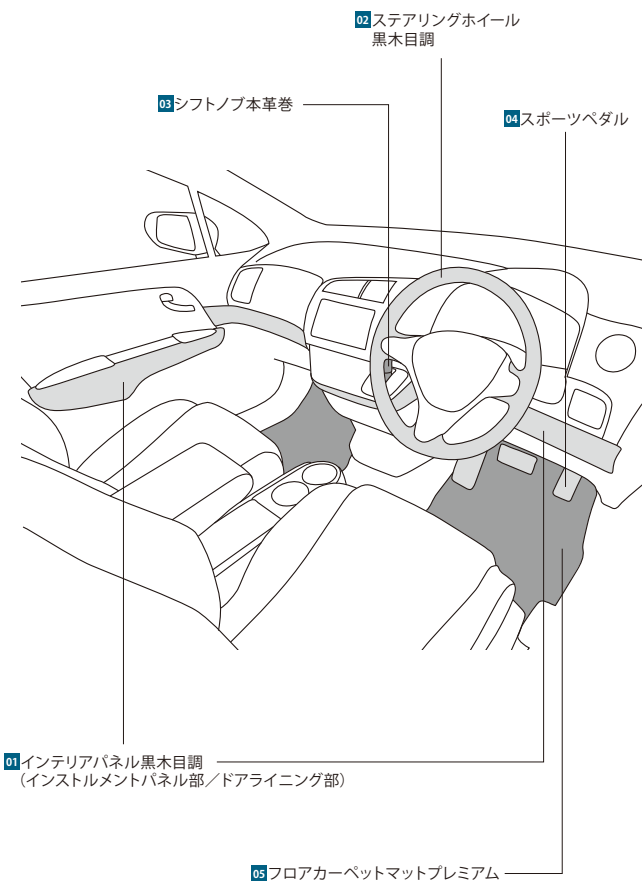

● 価格は取付費を含まないメーカー希望小売価格(消費税8%込み)で参考価格です。 ● 仕様・品番・適用・装着に関する条件・注意事項等につきましては、販売会社にお問い合わせください。
● [] 内の数字は標準取付時間です。記載の商品につきましては、別途取付費が必要です。取付費の詳細は販売会社にお問い合わせください。

BLACK WOOD TRIM

Photo:RSZ(1.8L/FF) アクセサリー装着車 カットボディによる撮影 メーター類は撮影のため点灯、画面はハメコミ合成です。