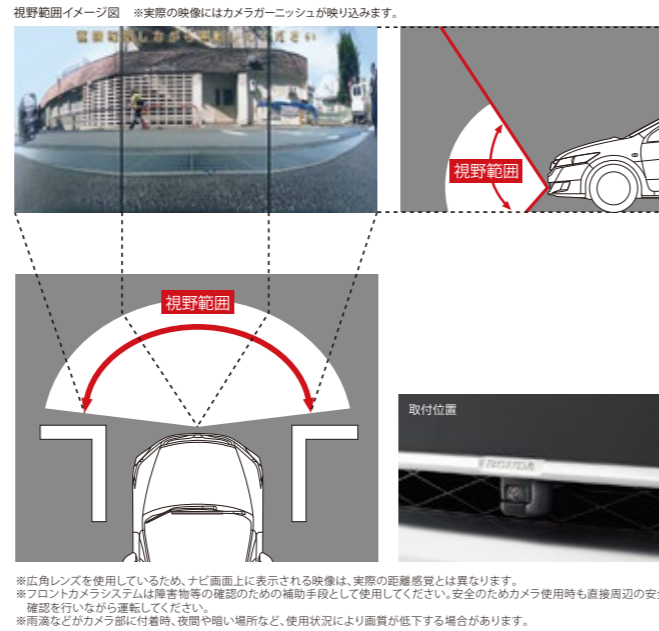

CAMERA SYSTEM

左右の見通しが悪い場所でも、フロント3方向を同時にサポート。

01 フロントカメラシステム (カラーCMOSカメラ/約120万画素)
for **ギヤザナビ/メーカーオプションナビ**

クルマの先端部分を少し出すだけで、左右の見通しが悪い場所での視界をサポートします。運転席から見えにくい前方下部の様子も画面に映し出すことができるので安心です。ギヤザナビコンボにリアカメラを同時装着した場合、後退時にはナビ画面操作でフロントカメラ表示、リアカメラ表示の切り替えも可能です。

ギヤザナビ用			
本体	¥32,400	(消費税8%抜き ¥30,000)	08A21-6J0-000
取付アタッチメント	¥7,560	(消費税8%抜き ¥7,000) [1.5H]	08B21-SMA-B00
ライセンスフレーム (フロント用(いずれかの選択となります。))	各¥3,780	(消費税8%抜き ¥3,500)	
■メッキタイプ	08P25-EJ5-000A		
■カラータイプ	08P25-EJ5-010C		
セット合計	各¥43,740	(消費税8%抜き ¥40,500) [1.5H]	
※コーナーカメラシステム(2ビュー)、字光式ナンバープレートとの同時装着はできません。			

メーカーオプションナビ用			
本体	¥32,400	(消費税8%抜き ¥30,000)	08A21-6J0-000
取付アタッチメント	¥7,560	(消費税8%抜き ¥7,000) [1.7H]	08B21-SMA-C00A
コントロールユニット	¥12,960	(消費税8%抜き ¥12,000)	08A75-9L0-000
ライセンスフレーム (フロント用(いずれかの選択となります。))	各¥3,780	(消費税8%抜き ¥3,500)	
■メッキタイプ	08P25-EJ5-000A		
■カラータイプ	08P25-EJ5-010C		
セット合計	各¥56,700	(消費税8%抜き ¥52,500) [1.7H]	
※コーナーカメラシステム(2ビュー)、字光式ナンバープレートとの同時装着はできません。			

ライセンスフレーム(フロント/リア用) + ナンバープレートロックボルトのお得なセットもご用意しています。詳しくはP2108をご覧ください。