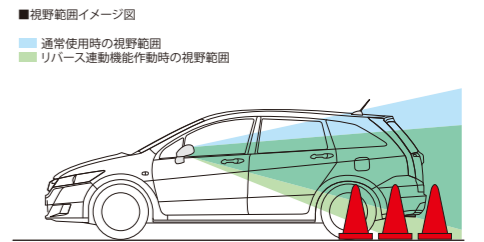

08 リバース連動ドアミラー (助手席側用) **全タイプ**

セレクトレバーを[R]に入れたと、左側のミラーが自動的に下向きになり、車庫入れなどのバック時に見えにくい左後方バンパー付近の視界をサポートします。

¥14,040 (消費税8%抜き ¥13,000) [0.6H] 08V08-SMA-000

※運転者の目線および鏡面の角度により、見え方、視野範囲が異なる場合があります。 ※セレクトレバーをリバース・ポジションにする場合は、必ずブレーキペダルを踏んでください。
※リバース連動ドアミラーのシステムONの状態では後退する際は、ドアミラーに映し出される視界が下方に変わりますので、後方および車両周辺には十分注意して運転してください。

■小物はすべて撮影のために用意したものです。
●価格は取付費を含まないメーカー希望小売価格(消費税8%込み)で参考価格です。 ●仕様・品番・適用・装着に関する条件・注意事項等につきましては、販売会社にお問い合わせください。
●内数字は標準取付時間です。記載の商品につきましては、別途取付費が必要です。取付費の詳細は販売会社にお問い合わせください。