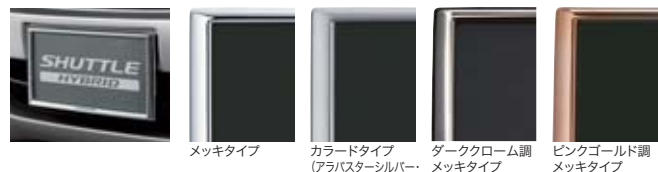

ナンバープレートをセンスよくドレスアップ

05. ライセンスフレーム

●フロント用 (メッキタイプ/カラードタイプ) ￥3,780

●リア用 (メッキタイプ/カラードタイプ) ￥3,780

●フロント用 (ダーククローム調メッキタイプ/ピンクゴールド調メッキタイプ) ￥4,860

●リア用 (ダーククローム調メッキタイプ/ピンクゴールド調メッキタイプ) ￥4,860

※フロントカメラシステムと同時装着する場合、取付費は必要ありません。