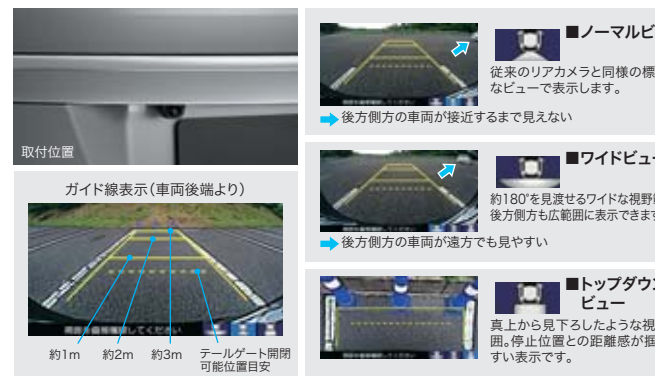

3種類の表示で、後方確認をサポート

※広角レンズを使用しているため、ナビ画面上に表示される映像は、実際の距離感とは異なります。※リアワイドカメラシステムは障害物等の確認のための補助手段として使用してください。安全のためカメラ使用時も直接目視で周辺の安全確認を行いなから運転してください。

04. リアカメラ no 水滴クリーナー (リパース運動)

Table for Rear Camera No Water Droplet Cleaner. Includes models like 08A79-PC8-000A and prices.

※リアカメラに水滴が付着していないときもリパースに運動して作動します。※高圧の空気を噴射するため、作動時は音がします。※空気の噴射を任意でオフにすることはできません。※作動後も細かい水滴が残る場合があります。雪、泥、汚れなどを除去することはできません。