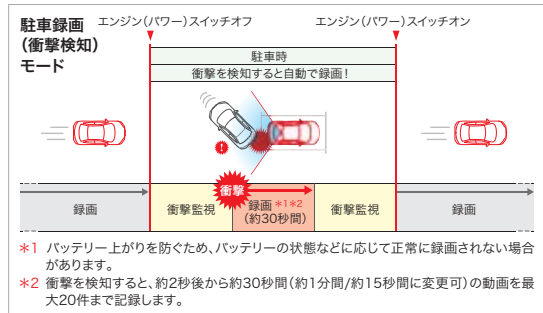

10. 後方駐車録画キット [全タイプ]

駐車録画(衝撃検知)モードをプラスする追加キット。エンジン(パワー)スイッチオン後とGPSが受信できない場所でも正しい時刻を記録できます。¥3,780

Comparison table for drive recorders. Columns include Front Use, GPS/LCD Monitor, and Rear Use. Rows include recording time, image size, resolution, and features.

●本機はすべての状況において映像を記録することを保証したものではありません。●映像が記録されなかった場合や、記録された映像データが破損していた場合、また映像内容の詳細が判別できないことによる損害、本機の故障や本機を使用することによって生じた損害については弊社は一切責任を負いません。

お得! なパッケージ 11. ドラレコパッケージ [全タイプ]

Table for the Drive Recorder Package. Includes models like 08E30-PG3-A00 and prices.

※後方の駐車録画(衝撃検知)モードの利用には、別途10.後方駐車録画キットが必要です。※商品の仕様/注意事項は単品の説明に準じます。

●価格は取付費を含まないメーカー希望小売価格(消費税8%込み)で参考価格です。●仕様・品番・適用・装着に関する条件・注意事項等につきましては、販売会社にお問い合わせください。