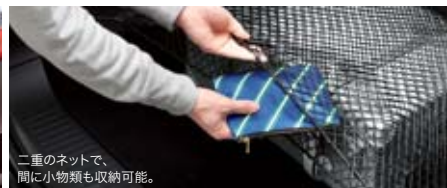

滑りやすい荷物もしっかり固定

11. ラゲッジネット

全タイプ

¥8,640 (消費税8%抜き ¥8,000) 08L96-TD4-000

サイズ:L88×W45cm

※タイダウンベルトとの同時使用はできません。

二重のネットで、間に小物類も収納可能。