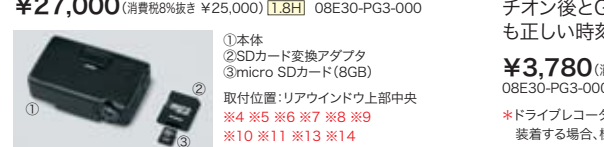

09. ドライブレコーダー(リア用) [全タイプ]

後方の録画環境に合わせた専用設計。駐車録画(オプション)にも対応した高画質モデル。¥27,000

※1 前席用i-サイトエアバッグシステム+サイドカーテンエアバッグシステム装備車の場合、別途クリップ(91561-T8N-T01)が1個必要です。※2 ドライブレコーダーで記録した動画の再生中またはドライブレコーダーの設定画面表示中は、録画できません。

06. ドライブレコーダー(フロント用) ナビ連動タイプ<取付アタッチメント含む> [for ギャザズナビ]

録画した動画の確認や操作がしやすいナビ連動モデル。VXM-185VFi用 ¥27,000

07. ドライブレコーダー(フロント用) [全タイプ] GPS/液晶モニター付<取付アタッチメント含む> GPSと約400万画素CMOSセンサーを搭載。Full HD記録が可能な高画質モデル。¥27,000

08. ドライブレコーダー(フロント用) [全タイプ]

2.4インチ液晶モニター搭載。基本機能に対応したエントリーモデル。¥21,384