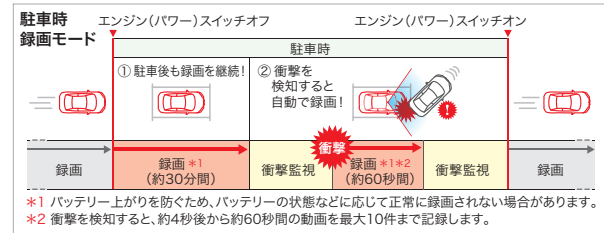

Drive Support

狭い路地や駐車場で、左前方の視界をサポート

01. コーナーカメラシステム(2ビュー) [for ギャザズナビ/メーカーオプションナビ]

狭い路地や駐車場などでクルマの左前方の視界をサポートします。ナビ画面に表示されるビュー切り替えボタンを操作することにより、ノーマルビュー、トップダウンビューの切り替えが可能。登録した地点で、自動的にカメラ映像の切り替えが可能。リアワイドカメラを同時装着した場合、後退時にナビ操作でコーナーカメラ表示、リアワイドカメラ表示の切り替えが可能。

Table with 2 columns: ギャザズナビゲーション用 and メーカーオプションの Honda インターナビ装備車用. Includes models like 08A76-6S0-200 and prices.

※VXM-194Ci/184Ciには装着できません。※フロントセンサー、センサーインジケーターパッケージ(フロント用)、フロントカメラシステムとの同時装着はできません。※広角レンズを使用しているため、ナビ画面上に表示される映像は、実際の距離感とは異なります。

3種類の表示で、後方確認をサポート

※広角レンズを使用しているため、ナビ画面上に表示される映像は、実際の距離感とは異なります。※リアワイドカメラシステムは障害物等の確認のための補助手段として使用してください。安全のためカメラ使用時も直接目視で周辺の安全確認を行いなから運転してください。

04. リアカメラ no 水滴クリーナー (リパース運動)

Table for Rear Camera No Water Droplet Cleaner. Includes models like 08A79-PC8-000A and prices.

※リアカメラに水滴が付着していないときもリパースに運動して作動します。※高圧の空気を噴射するため、作動時は音がします。※空気の噴射を任意でオフにすることはできません。※作動後も細かい水滴が残る場合があります。雪、泥、汚れなどを除去することはできません。

左右の見通しの悪い場所での視界をサポート

02. フロントカメラシステム [for ギャザズナビ/メーカーオプションナビ]

クルマの左右、前方の状況をナビ画面に表示します。樹木やブロック塀などで左右の見通しが悪い場所や、前方下部の視界をサポートします。停車時、低速走行時に自動でカメラ映像の切り替えが可能。登録した地点で、自動的にカメラ映像の切り替え*が可能。

Table for Front Camera System. Includes models like 08A21-6J0-000 and prices.

Table for Front Camera System (continued). Includes models like 08A21-6J0-000 and prices.

※VXM-194Ci/184Ciには装着できません。※コーナーカメラシステム(2ビュー)、光学式ナンバープレートとの同時装着はできません。※ライセンスフレーム+ナンバープレートロックボルトのセットと同時装着する場合、ライセンスフレーム(フロント用)は必要ありません。

03. リアワイドカメラシステム

セレクトノブを「R」の位置に入れると、自動的に画面がカメラ映像に切り替わります。後退時、ガイド線付きの画面で後方の視界をサポートします。画面に表示されるビュー切り替えボタンを操作することで、ノーマルビュー、ワイドビュー、トップダウンビューの切り替えが可能。ガイド線なしも選択可能。