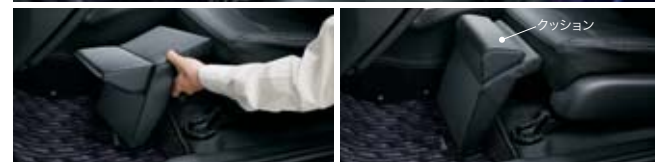

簡単に着脱が可能。クッション部を後ろに倒すことで乗降がスムーズに。
※写真は他車種の装着例です。

03. オットマン

全タイプ

足を伸ばしてゆったりとくつろげるので、ロングドライブでも快適。

合皮製
¥9,720 (消費税8%抜き ¥9,000) [G0.2H] 08R63-T9P-010 取付位置: 助手席足元

※ラバーマット(緑高タイプ)フロント用との同時装着はできません。
※助手席を一番後ろへスライドさせた状態での装着および使用となります。
※装着状態では助手席シートスライドはできません。
※身長・着座姿勢によっては足が当たらない場合があります。

ラゲッジルームと後席シートバックを保護