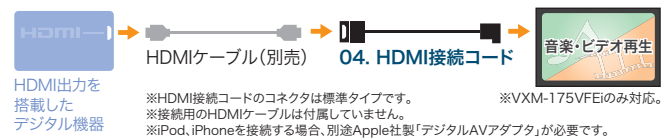

ボルト2本入り、警告ステッカー2枚付

¥3,086 (消費税8%抜き ¥2,858) 08B40-0P0-A00

*ギャザズナビゲーションと同時に装着する場合、取付費は必要ありません。

for ギャザズナビ

Navi Option / Speaker

iPod/iPhoneやUSBオーディオなどを車内で再生するためのコード。

USB機器

Dockコネクタ装備のiPod/iPhone

Lightningコネクタ装備のiPod/iPhone

HDMI出力を搭載したデジタル機器

08. オーディオリモコンスイッチ (照明付) for [ギヤズナビ] [ギヤズオーディオ] [オーディオレス車専用]

ステアリングホイールのスイッチでオーディオ機能のモード切り替え、選曲/選局、ボリューム操作などが行えます。

各**¥3,780** (消費税8%抜き 各¥3,500) **H** 08A60-T5A-F10 **[0.6H]** ※メーカーオプションのHonda インターナビ、ナビ装着用スペシャルパッケージ装備車には装着できません。
G 08A60-T5A-A10 **[0.8H]** ※Honda販売会社の専用機器 (HDS) によるセッティング作業が必要です。