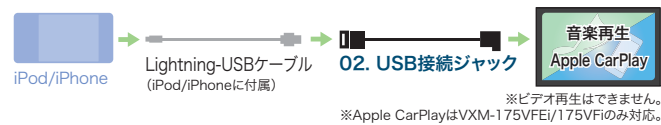

ボルト2本入り、警告ステッカー2枚付

¥3,086 (消費税8%抜き ¥2,858) 08B40-0P0-A00

*ギャザズナビゲーションと同時に装着する場合、取付費は必要ありません。

for ギャザズナビ

Navi Option / Speaker

iPod/iPhoneやUSBオーディオなどを車内で再生するためのコード。

USB機器

Dockコネクタ装備のiPod/iPhone

Lightningコネクタ装備のiPod/iPhone

HDMI出力を搭載したデジタル機器

08. オーディオリモコンスイッチ (照明付) for [ギヤズナビ] [ギヤズオーディオ] [オーディオレス車専用]

ステアリングホイールのスイッチでオーディオ機能のモード切り替え、選曲/選局、ボリューム操作などが行えます。

各**¥3,780** (消費税8%抜き 各¥3,500) **H** 08A60-T5A-F10 **[0.6H]** ※メーカーオプションのHonda インターナビ、ナビ装着用スペシャルパッケージ装備車には装着できません。
G 08A60-T5A-A10 **[0.8H]** ※Honda販売会社の専用機器 (HDS) によるセッティング作業が必要です。