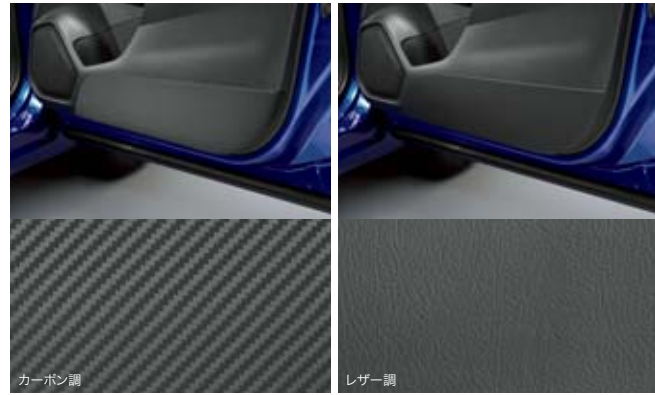

ドアの内側を擦り傷から守り、上質感もプラス

カーボン調

レザー調

※写真は他車種の装着例です。

11. ドアトリムスマートカバー 全タイプ

乗り降りする際の擦り傷を防止、上質感も演出します。

ブラック/フロントドア用 左右セット

各¥9,720 (消費税8%抜き 各¥9,000) [G][H]

・カーボン調 08Z03-T5A-011C

・レザー調 08Z03-T5A-011D