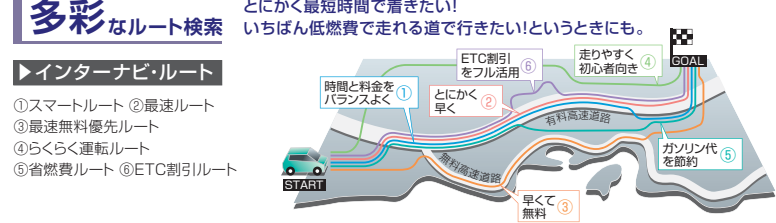

インターナビ交通情報

統計情報による予測、リアルタイムでHonda車から送られる情報に加え、道路に影響する気象情報も考慮した高精度なルートを案内します。

多彩なルート検索

とにかく最短時間で着きたい! いちばん低燃費で走れる道で行きたい!というときにも。

インターナビ・ルート

- ①スマートルート
- ②最速ルート
- ③最速無料優先ルート
- ④らくらく運転ルート
- ⑤省燃費ルート
- ⑥ETC割引ルート

状況の予告

この先の天気は大丈夫かな...? そんな情報も、インターナビが教えてくれる。

気象・防災情報

道路交通に影響するような気象や自然災害に関する情報を画面表示。前もって注意できます。

賢く停める

走り回ってやっと見つけたパーキングが満車...。インターナビなら、もうそんな心配はしなくていい。

駐車場セレクト

料金や営業時間、自分の車のサイズなど、希望する駐車場の条件を指定して表示できます。