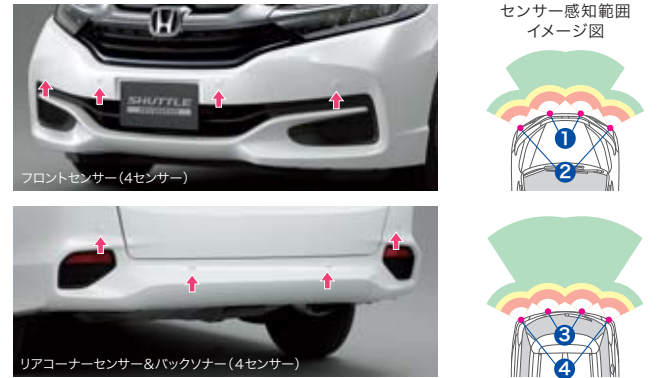

Drive Support / Child Seat

障害物を感知して、ブザーでお知らせ。

3種類の警告音でお知らせ

センサー感知範囲(単位:cm)				電子ブザー音
フロントセンサー (4センサー)	リアコーナーセンサー& バックソナー(4センサー)			
① フロントセンター	② フロントコーナー	③ バックソナー	④ リアコーナー	
約100~45	約60~45	約150~45	約60~45	ピッ、ピッ、ピッという遅い断続音
約45~35	約45~35	約45~35	約45~35	ピ、ピ、ピという早い断続音
約35以下	約35以下	約35以下	約35以下	ビーという連続音

※センサー直近約20cm以下、または障害物の種類や状況により感知しない場合があります。
※センサーは障害物等の確認のための補助手段として使用してください。
※安全のためセンサー使用時も直接目視で周辺の安全確認を行いながら運転してください。

01. センサー (超音波感知システム・4センサー) 全タイプ

超音波センサーが障害物への接近を感知して、ブザーで警告します。クルマと障害物との距離によって3種類の警告音でお知らせ。狭い道での右左折や縦列駐車などに便利です。

●**フロントセンサー(4センサー)**

本体	各¥17,280(消費税8%抜き 各¥16,000)	08V66-TD4-0*OK
取付アタッチメント	¥17,280(消費税8%抜き ¥16,000) L.9H	08V66-TD4-000A
合計	各¥34,560(消費税8%抜き 各¥32,000) 各L.9H	※カラーコード表★付カラーは¥3,240(消費税8%抜き ¥3,000)高となり、表示価格には含まれません。

●**リアコーナーセンサー&バックソナー(4センサー)**

本体	各¥17,280(消費税8%抜き 各¥16,000)	08V67-TD4-0*OK
取付アタッチメント	¥17,280(消費税8%抜き ¥16,000) L.5H	08V67-TD4-000A
合計	各¥34,560(消費税8%抜き 各¥32,000) 各L.5H	※カラーコード表★付カラーは¥3,240(消費税8%抜き ¥3,000)高となり、表示価格には含まれません。

カラーコード表

★ホワイトオーキッド・パール	NH-788P	1	ルナシルバー・メタリック	NH-830M	9
★クリスタルブラック・パール	NH-731P	4	★ルーフブラック・メタリック	NH-821M	A
★ミッドナイトブルー・パール	B-610M	7	★プレミアムクリスタルレッド・メタリック	R-565M	B
★ミスティックガーネット・パール	RP-50P	8			

お得! なパッケージ

03. センサーインジケーターパッケージ 全タイプ

※商品の仕様/注意事項は単品の説明に準じます。

フロント用	パッケージ価格	カラーコード表
◆フロントセンサー(取付アタッチメント含む) ◆フロントセンサーインジケーター	単品価格での合計 各¥41,040 (消費税8%抜き 各¥38,000) 各L.2H ※カラーコード表★付カラーは¥3,240(消費税8%抜き ¥3,000)高となり、表示価格には含まれません。	★ホワイトオーキッド・パール : NH-788P 1 ★クリスタルブラック・パール : NH-731P 4 ★ミッドナイトブルー・パール : B-610M 7 ★ミスティックガーネット・パール : RP-50P 8
◆リアコーナーセンサー&バックソナー(取付アタッチメント含む) ◆リアセンサーインジケーター	単品価格での合計 各¥41,040 (消費税8%抜き 各¥38,000) 各L.2H ※カラーコード表★付カラーは¥3,240(消費税8%抜き ¥3,000)高となり、表示価格には含まれません。	★ルナシルバー・メタリック : NH-830M 9 ★ルーフブラック・メタリック : NH-821M A ★プレミアムクリスタルレッド・メタリック : R-565M B