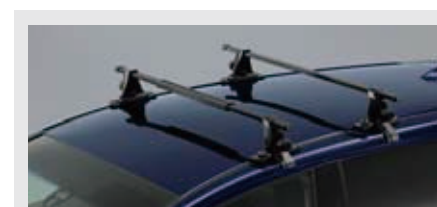

Others

ルーフを活用すれば、遊び心をもっと広がる キャリアシステム(TYPUS)

01. ベースキャリア

パーセット ¥5,400 (消費税8%抜き ¥5,000) 08L02-TA1-B00
ホルダー ¥37,800 (消費税8%抜き ¥35,000) 0.6H 08L02-TD4-000
フットセット

合計 **¥43,200** (消費税8%抜き ¥40,000) 0.6H

許容荷重:30kg
※ルーフより約13cm高くなります。
※パーセット+ホルダー+フットセットの組み合わせでベースキャリアになります。