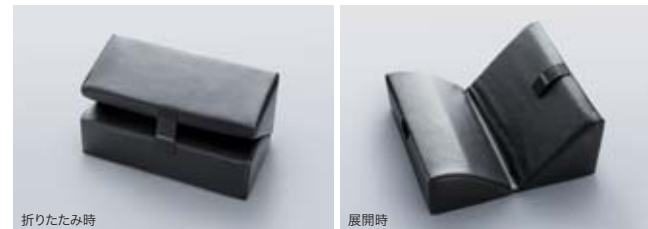

愛煙家の必需品

05. 灰皿

全タイプ

¥1,620 (消費税8%抜き ¥1,500) 08U25-SLJ-010

取付位置：ハイデックセンターコンソール ドリンクホルダー部

多彩に使えるクッション

折りたたみ時

展開時