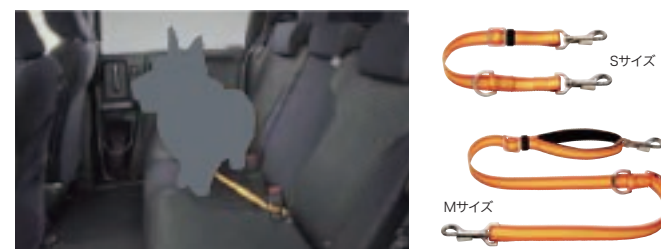

02. ペット車外飛び出し防止リード

ISOFIXチャイルドシート ロアアンカレッジに取り付けるタイプのリードで、クルマからの飛び出しなどを抑止します。小型犬から大型犬まで使える2タイプをご用意しました。

●Sサイズ (小型犬用) **¥3,240** (消費税8%抜き ¥3,000) 08Z41-E6K-000C
サイズ:W約2×L約27~40cm (長さ調節可能)
●Mサイズ (中・大型犬用) **¥3,780** (消費税8%抜き ¥3,500) 08Z41-E6K-000D
サイズ:W約2×L約68~110cm (長さ調節可能)
※片側に持ち手があるので、お散歩のときにも使えます。

取付位置:リア席 ISOFIXチャイルドシート ロアアンカレッジ部
※チャイルドシート、ペットシートプラスわんとの同一座席での同時装着はできません。
※Sサイズ (小型犬用)は、ペットが座面から落ちないよう長さを調節してご使用ください。
※ISOFIXチャイルドシート ロアアンカレッジ内側への装着をおすすめします。
※駐車時の係留が目的であり、ペットをケガから、またはペットの生命を守るものではありません。
※万一の事故の場合、ペットがケガをしたり死亡する恐れがありますので、走行中は使用しないでください。