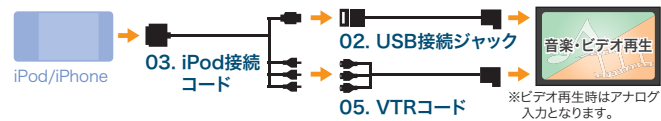

Lightningコネクタ装備のiPod/iPhone

HDMI出力を搭載したデジタル機器

08. オーディオリモコンスイッチ (照明付) for [ギヤズナビ] [ギヤズオーディオ] [オーディオレス車専用]

ステアリングホイールのスイッチでオーディオ機能のモード切り替え、選曲/選局、ボリューム操作などが行えます。

各**¥3,780** (消費税8%抜き 各¥3,500) **H** 08A60-T5A-F10 **[0.6H]** ※メーカーオプションのHonda インターナビ、ナビ装着用スペシャルパッケージ装備車には装着できません。
G 08A60-T5A-A10 **[0.8H]** ※Honda販売会社の専用機器 (HDS) によるセッティング作業が必要です。