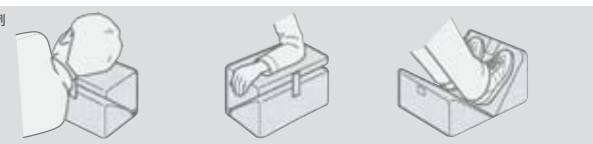

折りたたみ時

展開時

※イラストは説明のためのイメージです。

06. どこリラ(クッション)

全タイプ

フットクッション、ひじ掛け、枕など、豊富な用途にお好みで使用可能です。気軽に持ち運べるので、使用場所は車内に限らずご自宅や職場などでも使えます。汚れを拭きとりやすい合皮製です。

¥3,564 (消費税8%抜き ¥3,300) 08R63-E7C-010

サイズ：折りたたみ時 W35×L18×H18cm/展開時 W35×L36×H16cm

※保証期間：お買い上げの日より1年間

※運転時は、運転席の足元に置かないでください。

小物もすっきり収納