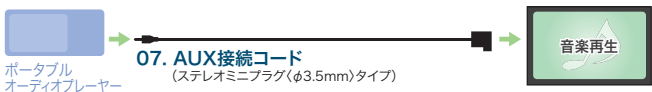

ポータブルオーディオプレーヤー/ビデオカメラ for [ギヤズナビ]

※05.VTRコード、06.VTRコード、07.AUX接続コードは、いずれかの選択となります。

01. USBメモリーデバイスコード

コードの長さ:1m **¥2,160** (消費税8%抜き ¥2,000) **[0.7H]** 08A16-0K0-000
¥1,620 (消費税8%抜き ¥1,500) 08A41-0N0-000
※コードを延長して使用したい場合に必要となります。

02. USB接続ジャック

充電機能/iPodコントロール機能付 **¥8,229** (消費税8%抜き ¥7,620) **[0.8H]** 08A41-0U0-030
取付位置:フロントコンソールポケット部

03. iPod接続コード

充電機能/iPodコントロール機能付 **¥8,229** (消費税8%抜き ¥7,620) **[0.7H]** 08A41-2P0-000

04. HDMI接続コード (VXM-175VFEi用)

¥3,780 (消費税8%抜き ¥3,500) **[0.7H]** 08A41-0S0-020
取付位置:フロントコンソールポケット部

※指定の接続方法以外で機器を接続した場合、動作の保証は致しかねます。 ※iPod、iPhoneの一部の機種および、ソフトウェアのバージョンによっては正常に作動しない場合があります。WALKMAN®の一部の機種には接続できません。最新のコントロール可能iPod、iPhoneおよびその他の接続可能機器についてはhttp://www.honda.co.jp/navi/support/をご覧ください。 ※接続するデジタル機器とスマートフォンのアプリケーションの仕様により、HDMI接続で入力した映像・音声が入力されない場合があります。

05. VTRコード

¥2,160 (消費税8%抜き ¥2,000) **[0.7H]** 08A16-0K0-000
*02.USB接続ジャック、03.iPod接続コード、05.VTRコードの3つを同時装着する場合、取付費は必要ありません。

06. VTRコード

(ステレオミニプラグ(φ3.5mm)タイプ) **¥2,160** (消費税8%抜き ¥2,000) **[0.7H]** 08A16-0K0-010

07. AUX接続コード

(ステレオミニプラグ(φ3.5mm)タイプ) **¥1,404** (消費税8%抜き ¥1,300) **[0.7H]** 08A16-0N0-000