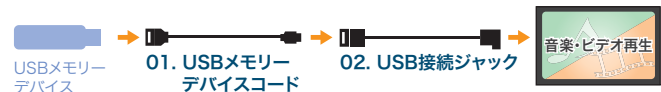

ボルト2本入り、警告ステッカー2枚付

¥3,086 (消費税8%抜き ¥2,858) 08B40-0P0-A00

*ギャザズナビゲーションと同時に装着する場合、取付費は必要ありません。

for ギャザズナビ

Navi Option / Speaker

iPod/iPhoneやUSBオーディオなどを車内で再生するためのコード。

USB機器

Dockコネクタ装備のiPod/iPhone