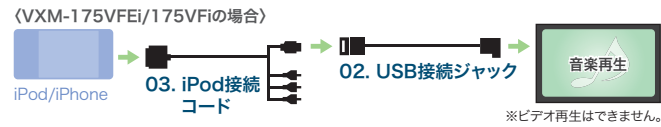

ボルト2本入り、警告ステッカー2枚付

¥3,086 (消費税8%抜き ¥2,858) 08B40-0P0-A00

*ギャザズナビゲーションと同時に装着する場合、取付費は必要ありません。

for ギャザズナビ

Navi Option / Speaker

iPod/iPhoneやUSBオーディオなどを車内で再生するためのコード。

USB機器

Dockコネクタ装備のiPod/iPhone