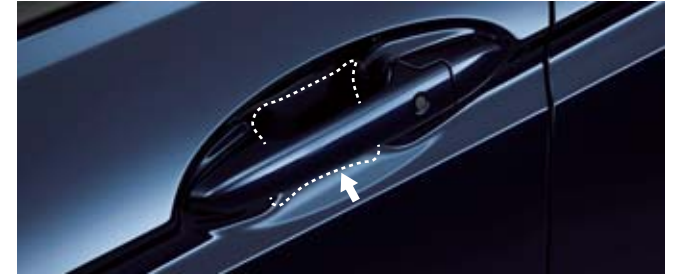

透明フィルムでドアハンドル部を保護

13. ドアハンドルプロテクションフィルム 全タイプ

爪などによる傷つきから保護。目立ちにくい透明タイプです。

クリア/フロント・リア 左右4枚セット

¥2,700 (消費税8%抜き ¥2,500) [G][H] 08P48-E3E-C00

※ドアハンドルプロテクションカバーとの同時装着はできません。