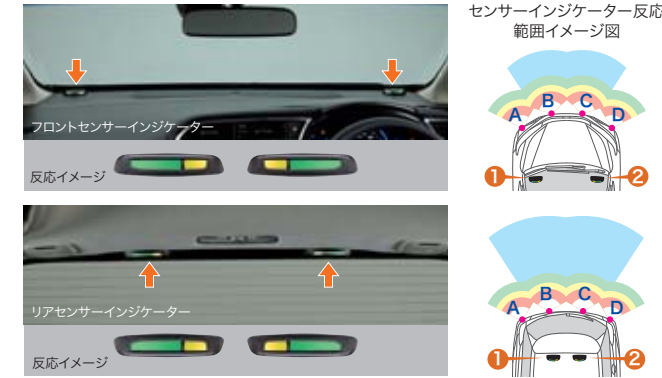

3~4段階の光でお知らせ

反応範囲(単位:cm)	①		②	
	Aに反応	BまたはCに反応	Dに反応	
最遠距離(水色点灯)	フロント:約100~60 リア :約150~60	反応せず	反応せず	反応せず
遠距離(黄緑点灯)	約60~45	反応せず	反応せず	反応せず
中距離(黄点灯)	約45~35	反応せず	反応せず	反応せず
短距離(橙点灯)	約35以下	反応せず	反応せず	反応せず

※センサー直近約20cm以下、または障害物の種類や状況により反応しない場合があります。
※センサーインジケーターは撮影のために点灯したものです。
※センサーインジケーターは障害物等の確認のための補助手段として使用してください。
※安全のためセンサー使用時も直接目視で周辺の安全確認を行いながら運転してください。

02. センサーインジケーター 全タイプ

センサーと同時に装着することで、センサーからの信号と連動し、同方向のインジケーターが点灯。障害物からの距離によって、3~4段階の光でお知らせします。

●**フロントセンサーインジケーター**

感知距離別LED発光/左右セット	08V66-E3V-000A
合計	各¥6,480(消費税8%抜き ¥6,000) 各L.6H*

●**リアセンサーインジケーター**

感知距離別LED発光/左右セット	08V67-E3V-000A
合計	各¥6,480(消費税8%抜き ¥6,000) 各L.1H*

センサーインジケーターの機能紹介ムービー公開中 >>>
右記のQRコードからアクセスできます。

まぶしさを自動的に軽減