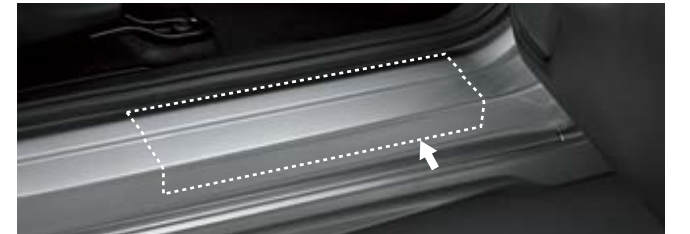

乗降時の傷つきを防止

14. サイドシルプロテクションフィルム 全タイプ

目立ちにくい透明タイプの保護フィルムです。

クリア/フロント用 左右2枚セット

¥3,780 (消費税8%抜き ¥3,500) [G][H] 08P04-E3E-A00

※サイドステップガーニッシュ、光のアイテムパッケージとの同時装着はできません。