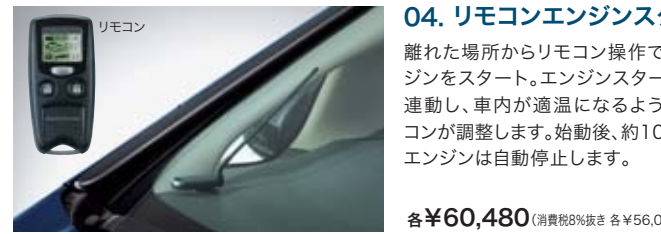

乗る前から、車内の温度を快適に

●**リモコンエンジンスタート**

●Honda スマートキー 装備車用	08E92-TD4-A00	L.6H	全タイプ
●Honda スマートキー 装備無し車用	08E92-TD4-B00	L.4H	G

●適用マーク: 全タイプ =全タイプ H =HYBRID X =HYBRID X Z =HYBRID Z G =G

障害物との距離を、光でお知らせ。