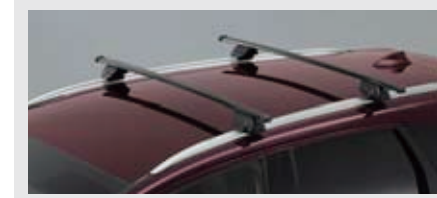

02. クロスバー

(ルーフレール装備車用) **¥32,400** (消費税8%抜き ¥30,000) 0.3H 08L04-TD4-000

許容荷重:50kg
※ルーフより約9cm高くなります。

〈アタッチメント〉 ベースキャリア、クロスバーと組み合わせて使えるアタッチメントをご用意しています。
※各アタッチメントの装着には別売のベースキャリア、クロスバーが必要です。
※各アタッチメントの許容荷重を超えない範囲でご使用ください。立体駐車場の構造によっては駐車できない場合があります。積載数は参考値です。

03. スキー/スノーボードアタッチメント (ロック付)

●ガルウイングタイプ **¥27,000** (消費税8%抜き ¥25,000) 08L03-E09-000A

※Zには装着できません。
※積載の目安:スノーボード4枚またはスキー板6セット
※スノーボード、スキー板の形状により積載数は異なります。
許容荷重:25kg
サイズ:W83.5×H12cm
積載部幅:28cm×2

●フラットタイプ **¥19,440** (消費税8%抜き ¥18,000) 08L03-E09-000B

※積載の目安:スノーボード4枚またはスキー板6セット
※スノーボード、スキー板の形状により積載数は異なります。
許容荷重:H X G 25kg / Z 36kg
サイズ:W80×H12cm
積載部幅:62.5cm

04. ルーフアルミラック (シルバー)

¥42,120 (消費税8%抜き ¥39,000) 0.5H 08L08-TA1-A02

※荷物は別売のタイダウンベルトとラゲッジネットで確実に固定してください。
許容荷重:H X G 21kg / Z 41kg
サイズ:L110×W82×H9cm

05. スキー/マストホルダー

¥1,058 (消費税8%抜き ¥980) 0.1H 08L03-TA1-003

※1セット積み
※スキー板1セット、またはウィンドサーフィンスタ1本積載可能です。
サイズ:W5.5×H5cm

06. サーフボードクッション

¥4,644 (消費税8%抜き ¥4,300) 0.1H 08L05-TA1-000

※サーフボード1枚分
※サーフボードは別売のタイダウンベルトで確実に固定してください。
サイズ:W50×H2.5cm

07. ラゲッジネット (ルーフアルミラック用)

¥3,780 (消費税8%抜き ¥3,500) 08L96-E09-000

サイズ:L90×W90cm

08. タイダウンベルト

ベルト2本入り **¥3,024** (消費税8%抜き ¥2,800) 08L35-TA1-000

サイズ:L500×W2.5cm