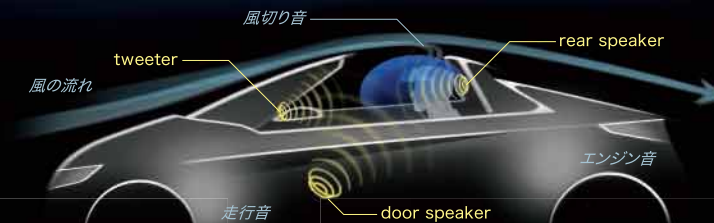

使うほどに味わい深い上質感と、
優れた握りやすさや操作感を実現。

各¥9,720 (消費税8%抜き 各¥9,000) α 0.1H β

- ブラック×レッドステッチ 08U92-TDJ-010B
- ブラック×グレーステッチ 08U92-TDJ-020B

※標準装備のセレクトノブを取り外し装着となります。

DRIVE SOUND TUNING

オープンボディでの最高のリスニング体験をめざして。

空の下で存分に音楽が楽しめる「スカイサウンドスピーカーシステム」を新開発。

Sky Sound Speaker System

ミッドシップエンジンが放つ心躍る音。颯爽と風を切る音。S 660だからこそ味わえるそうした醍醐味と、より高い次元で融合するリスニングの喜びを徹底追求。目の前に音像を創り上げ、臨場感あふれる音とするために専用設計したツイーターガーニッシュと、その音像を損なわず音の明瞭さを高めるために専用設計したリアスピーカーガーニッシュ。リアスピーカーは、低歪かつ広帯域でフラットな特性を実現したアルパイン製新スピーカーを採用し、さらに、ハイパスフィルターも専用にチューニング。何度も実走試験を繰り返して試作・試聴を重ね、あたかもボーカリストと眼前で対峙しているような、琴線を揺さぶるリアリティに満ちたクリアなサウンドを実現した。