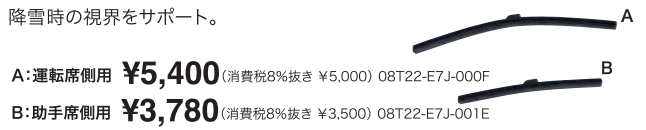

15 ワイパーブレード(スノータイプ)

降雪時の視界をサポート。

A:運転席側用 **¥5,400** (消費税8%抜き ¥5,000) 08T22-E7J-000F

B:助手席側用 **¥3,780** (消費税8%抜き ¥3,500) 08T22-E7J-001E

14 静電気除去プレート

(運転席・助手席共用1個売り)

¥2,700 (消費税8%抜き ¥2,500) 0.1H 08R73-PA1-000

取付位置:フロントアパネラッチ上部(運転席側・助手席側)
※運転席、助手席の両方に装着する場合、2個必要です。 ※触れる時間が短くと除電しきれないことがあります。 ※着用している衣類や体質によっては除電に必要な時間が変化することがあります。

16 ワイパーブレード(撥水ブレードラバー)

撥水ガラスコート施工処理車専用のワイパーブレードラバーです。

C:運転席側用 **¥1,728** (消費税8%抜き ¥1,600) 0.1H 08T24-TY3-000

D:助手席側用 **¥1,728** (消費税8%抜き ¥1,600) 0.1H 08T24-T5A-000A

※撥水ガラスコートの施工について詳しくは販売会社にご相談ください。

お得なセット	ワイパーブレードセット(スノータイプ) 運転席側用+助手席側用	単品価格での合計 ¥9,180 (消費税8%抜き ¥8,500)	セット価格 ¥7,344 (消費税8%抜き ¥6,800) 08T22-E7J-D00

ボディコート

詳しくは販売会社へお問い合わせください。

新車時の輝きを長く保ち、メンテナンスの手間も軽くするボディコート。
ボディ表面に被膜を形成することで、ワックスよりも高い耐久性をもち、新車時のような輝きを長期間保つことができます。また被膜により汚れがつきにくく、簡単に落とすことができます。

ホンダアクセスの『プレミアム グラスコーティング ハイドロフォビック』

新車の美しさを長期間維持。 光沢感・滑水性・防汚性・耐久性、すべてにおいてバランスのとれた撥水タイプボディコートです。ガラス被膜で、汚れがつきづらく、深みのある光沢感が長期間持続します。	ハイドロフォビック施工後イメージ	防汚性試験結果 未施工 施工	日頃のお手入れができるメンテナンスキット付き

※撥水写真はイメージです。効果の目安は使用状況・環境により異なります。
■新車施工後、年1回の無料点検をお受けいただくことで、向こう1年間(最長5年間)光沢保証が継続されます。■通常の使用状況において、当該保証期間中、塗装表面の光沢に施工時よりも著しく劣化が認められた場合は、プレミアム グラスコーティング ハイドロフォビックを無償補修(再施工または、部分補修)いたします。ただし、樹脂素材(バンパー・モール・スポイラー等)は対象外です。

INDEX				
A~Z	コーナーセンサー	P20	チャイルドシート	P21
ETC車載器	P20	コンソールサイドボックス	P19	フロアカーペットマット
LEDフォグライト	P05	サ行	ディスクローター ドリルドタイプ	P10
LEDルーフ照明 / LEDルームランプ	P01	サイドステップガーニッシュ	P15	フロントフェイスケット
ア行		サイドブレーキカバー	P16	デカール
アクティブスポイラー	P07	サスペンション	P10	ドライビングパッド
アルミホイール	P09	シートセンターバッグ	P19	ポディカパー
アルミホイール用ホイールナット/ロックナットなど	P21	シフトノブ×シフトブーツ	P16	ヤ行
エンブレムデザイン(ステッカー)	P20	車検証ケース	P19	ユーロホーン
オーディオ オプション	P18	スピーカー	P18	ラ行
オートデナイトミラー	P19	スポーツブレーキパッド	P10	ライセンスフレーム
おもてなしフォグライトシステム	P19	静電気除去プレート	P22	ランパーフィットサポート
カ行		セレレクトノブ	P16	リアロアバンパー
キーカバー	P21	タ行		リモコンエンジンスターター
				ロールトップ
				ハンディークリーナー
				フットライト
				ワイパーブレード

●価格は取付費を含まないメーカー希望小売価格(消費税8%込み)で参考価格です。
●仕様・品番・適用・装着に関する条件・注意事項等につきましては、販売会社にお問い合わせください。
●内数字は標準取付時間です。記載の商品につきましては、別途取付費が必要です。取付費の詳細は販売会社にお問い合わせください。