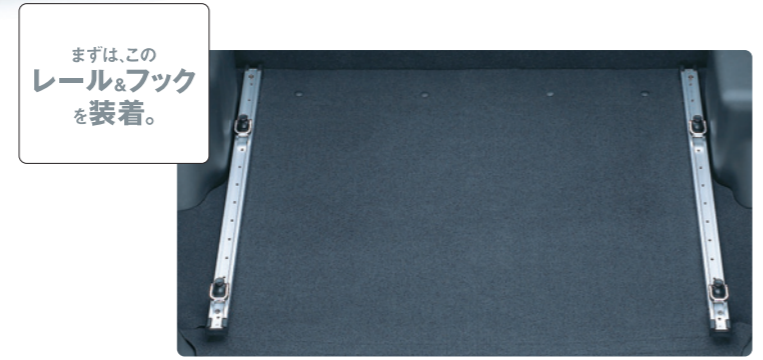

レール&フックだけでもとても便利。

1本のレールには14カ所の穴があり、フックを固定穴に合わせて好みの位置でロックできます。
●レール全長 約879mm
●スライド可能最大幅 約780mm
●固定穴間隔 約60mm

フック上部のリングは360°回転します。可倒式で使いやすく便利です。

マルチネットのフックを、リングにかけて固定できます。

フックを好みの位置に近づけ、穴の少し手前で上部のロックボタンをプッシュ。そのまま穴の位置へ動かすと、カチッと音がしてロックされます。※ロックノブが確実にロックされていることを確認してください。