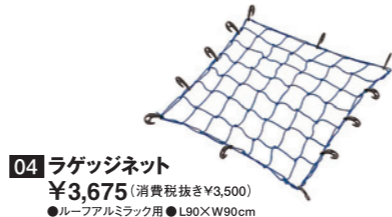

04 ラゲッジネット
¥3,675 (消費税抜き ¥3,500)
●ルーフアルミラック用 ●L90×W90cm