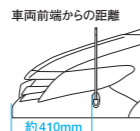

04 コーナーポール 固定式(フロント用)

¥8,400 [0.5H]
(消費税抜き¥8,000)
※コーナーポール(リモコン式)との同時装着はできません。