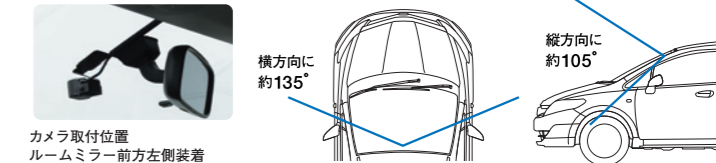

カメラ取付位置
ルーフミラー前方左側装着

13 オプションスイッチ

映像データを、任意で保存したい時に使用する手動スイッチです。
¥2,100 [0.5H]
(消費税抜き¥2,000)

14 映像コード

¥1,050
(消費税抜き¥1,000)

15 VTRコード

¥2,100 [0.4H]
(消費税抜き¥2,000)

16 VTRコード

(ステレオミニプラグ(φ3.5mm)タイプ)
¥2,100 [0.4H] (消費税抜き¥2,000)

※ギャズナビコンポで再生する場合、映像コードとVTRコードが必要です。※VTRコードはいずれかの選択となります。

●本機は衝撃を検出して映像を記録する装置です。すべての状況において映像を記録することを保証したものではありません。以下の場合などは、衝撃が検知できず映像が記録できない場合があります。○衝撃が弱く、本機が検知できるように設定されたセンサー感度に満たない場合。○本機の取付状態に問題が発生した場合。○大きな事故や水没などで本機が損傷を受けた場合。●衝撃を感じて映像が記録されなかった場合や、記録された映像データが破損していた場合による損害、本機の故障や本機を使用することによって生じた損害については弊社は一切責任を負いません。●本機は、証拠としての効力を保証するものではありません。●本機で記録した映像は、その使用目的や使用方法によっては、被写体のプライバシーなどの権利を侵害する場合がありますのでご注意ください。●夜間にナビの画面や長時間に太陽光を反射してダッシュボード等がガラスに映り込み、映像に残る場合があります。また外部環境により映像画質が変化します。●LED式信号機は目に見えない高速で点滅しているため、本機で撮影すると、点滅して撮影される場合があります。信号が映っていない場合は前後の映像や周辺の車両の状態から判断願います。LED式信号機が映らない件については弊社は一切責任を負いません。●詳しくは専用カタログをご覧ください。