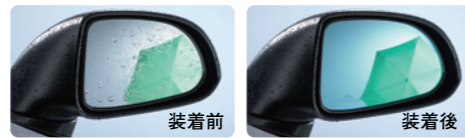

02 アクアクリーンミラー(親水式ドアミラー)

ミラー表面の親水処理により雨滴を膜のように広げ、雨天時の視認性を向上させます。汚れなどで低下した親水性は、太陽光を当てることにより回復します。

ブルー左右セット
¥12,600 [0.2H] (消費税抜き¥12,000)
※鏡面に撥水剤が付着すると性能が低下する場合があります。
※写真は撮影のため、フロントドアガラスを下げた状態です。