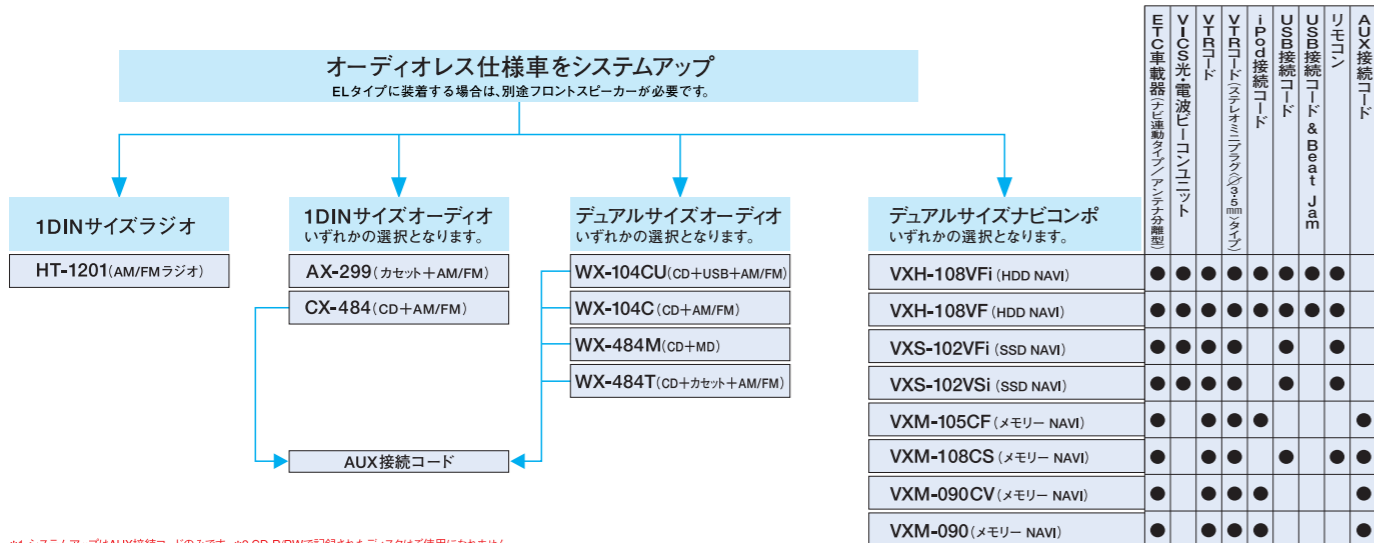

再生周波数範囲 CD:10~20,000Hz カセット:25~15,000Hz

再生周波数範囲 CD:10~20,000Hz カセット:25~15,000Hz

1DINサイズオーディオ

CD (CD-R/RW) MP3/WMA EQ AM/FM
AUX入力端子 60W×4 電圧調整VOL

05 マルチメディアCDチューナー CX-484 (シルバー) *1 *2 *3

- ●本体 ¥30,450 (消費税抜き ¥29,000)
- ●取付アタッチメント ¥4,725 (消費税抜き ¥4,500)
- ●取付アタッチメント ¥4,725 (消費税抜き ¥4,500)
- ●オーディオポケット ¥1,050 (消費税抜き ¥1,000)
- ●セット合計 (ELタイプ) ¥36,225 (消費税抜き ¥34,500)
- ●セット合計 (GLタイプ) ¥36,225 (消費税抜き ¥34,500)

再生周波数範囲 CD:10~20,000Hz

カセット AM/FM 60W×4

06 マルチコントロールコンポ AX-299 (ブラック) *1 *2 *3

- ●本体 ¥26,250 (消費税抜き ¥25,000)
- ●サブアタッチメント ¥1,050 (消費税抜き ¥1,000)
- ●オーディオポケット ¥1,050 (消費税抜き ¥1,000)
- ●セット合計 (ELタイプ) ¥28,350 (消費税抜き ¥27,000)
- ●セット合計 (GLタイプ) ¥27,300 (消費税抜き ¥26,000)

再生周波数範囲 カセット:30~14,000Hz

再生周波数範囲 カセット:30~14,000Hz

AM/FM 12.5W×4

07 AM/FMラジオ HT-1201 (ブラック) *1 *2 *3

- ●本体 ¥21,000 (消費税抜き ¥20,000)
- ●サブアタッチメント ¥1,050 (消費税抜き ¥1,000)
- ●オーディオポケット ¥1,050 (消費税抜き ¥1,000)
- ●セット合計 (ELタイプ) ¥23,100 (消費税抜き ¥22,000)
- ●セット合計 (GLタイプ) ¥22,050 (消費税抜き ¥21,000)

再生周波数範囲 AM:530~1770kHz FM:87.5~108MHz

再生周波数範囲 AM:530~1770kHz FM:87.5~108MHz

スピーカー

09 17cmネオジウムデュアルスピーカー GS-2937 ¥7,350 (消費税抜き ¥7,000)
最大入力 60W 再生周波数範囲:40~20,000Hz
※標準装備スピーカーを取り外し装着となります。

10 16cmパールマグネシウム2WAYスピーカー GS-6936 ¥26,250 (消費税抜き ¥25,000)
取付アタッチメント ¥2,625 (消費税抜き ¥2,500)
セット合計 ¥28,875 (消費税抜き ¥27,500)
最大入力 60W 再生周波数範囲:40~40,000Hz
※標準装備スピーカーを取り外し装着となります。

ギャザズ システムチャート

*1.システムアップはAUX接続コードのみです。*2.CD-R/RWで記録されたディスクはご使用になれません。
*3.コピーコントロール等の機能のついた規格外CDにつきまして、ギャザズのCD再生機能における再生の保証はできません。
*4.[USBマスタースレーブ]のUSBデバイス以外のUSB機器は接続しないでください。
■データ書き込み状態が不安定なディスク、記録時および再生時に基盤面に指紋などの汚れや傷などがあるディスク、またディスクの特性などにより、再生できない場合があります。
■記録時に高倍速にて記録したCD-R/CD-RWは、再生できないまたは、音飛びなどが発生する場合があります。■CD-R/CD-RWは通常の音楽CDに比べ、低温多湿環境に強く、場合により音飛びが発生しやすくなります。
■長時間車室内などに放置(長時間太陽光を記録面に当てるといった)ディスクは劣化する恐れがあり、再生できない場合があります。また車内とCDプレーヤーなどの温度が30℃程度以下になるまでCD-R/CD-RWを再生しないでください。
■CD-R/CD-RWのレーベル面や記録面にシールなどは一切貼らないでください。■ファイナルセッション(書き込み終了した物)されていないCD-R/CD-RWは再生できません。
●オーディオのシステムアップについて、詳しくは販売会社にお問い合わせください。※画面はすべてイメージです。※表示内容は説明のためのイメージです。※詳しくはGathers 総合カタログをご覧ください。

その7 雪の日も、雨の日も、快適な視界と走行性を確保したい。

01 ワイパーブレード (スノータイプ)

A:運転席側用 ¥5,670 (消費税抜き ¥5,400)
B:助手席側用 ¥3,990 (消費税抜き ¥3,800)
C:リア用 ¥3,990 (消費税抜き ¥3,800)

※リア用はスノータイプの構造上、一部ふき取りできないエリアが生じます。
ふき取りができないエリア

02 ワイパーブレード (撥水ブレードラバー)

●「撥水ガラスコート」施工処理車用ワイパーブレードラバーです。
●「撥水ガラスコート」の施工について詳しくは販売会社にご相談ください。

A:運転席側用 ¥1,680 (消費税抜き ¥1,600)
B:助手席側用 ¥1,417 (消費税抜き ¥1,350)

03 タイヤチェーン (13インチ用/スチールタイヤチェーン) ¥11,025 (消費税抜き ¥10,500)

その8 いつもピカピカでいるために。 Hondaカーケアメニュー

BRIGHT POLYMER

優れた光沢と撥水性。
●光沢感が強く、降雨時には水をはじきます。
●耐久性に優れたフッ素樹脂をベースとした塗膜保護剤です。
●密着性に優れた透明被膜を塗装面に形成し、塗装面を保護します。

WATER SPLASH COAT

澄んだ輝きと滑水性。
●汚れが付きにくく、汚れても水洗い洗車で落とせます。
●界面活性剤とシリケート樹脂が塗装面に被膜を形成し、ボディの塗装を保護すると共に汚れの付着を防ぎます。

for Windows

●施工前
●施工後 水量が少ない時
●施工後 水量が多い時

撥水ガラスコート
雨天時の視界確保。ガラス専用の撥水処理剤です。
●雨水やクルマの跳ね上げた水が水滴となって流れ、水膜にならないので雨の日のドライフが快適です。
●撥水ブレードラバー(本ページ商品番号02)との併用で、撥水効果が約1年間持続します。

その9 小さなお子様への大切な思いやり。 チャイルドシート

Honda純正のチャイルドシートは、クルマに取り付けた状態での衝撃テストなど、安全性をあらゆる角度から検証しています。

シートベルト固定タイプ

●お子様の体格によるご使用の目安

体格	体重	身長	年齢	適用製品
～9kg	～70cm	生後9か月		Honda Baby ISOFIX
～10kg	～85cm	生後18か月		Honda Kids ISOFIX
13kg	～100cm	4歳		ベビーシート
15～18kg	～100cm			ベビーシート
～36kg	～150cm	12歳		ASIMOジュニアシート

※お子様の体格により下記の表(ご使用の目安)と合わない場合があります。お選びの際は、お子様を実際に座せたりお子様にふさわしいものをお選びください。

チャイルドシート適用表 (シートベルト固定タイプ)

品名	取付位置	前部座席		後部座席	
		助手席	左后席	右后席	中央席
ベビーシート	(乳児用)	前向き	後向き	前向き	後向き
Honda Baby ISOFIX	(乳児用)	×	×	×	×
ベビーシート	(乳児用)	×	×	×	×
チャイルドシート	(幼児用)	×	×	×	×
Honda Kids ISOFIX	(幼児用)	×	×	×	×
ASIMOジュニアシート	(学童用)	×	×	×	×

(注) (助手席SRSエアバッグ装着車の助手席)にやむを得ずチャイルドシート(幼児用、学童用)を取り付ける場合、必ず前向き取り付けとし、助手席シートを一番後ろに下げ、SRSエアバッグからできるだけ遠ざけて取り付けてください。ご使用可能なお子様の目安: [幼児用] 体重9kg～18kgのお子様(生後9ヶ月～4歳位)で一人座りができ、首が安定したお子様、座ったときチャイルドシートによってお着替えが支えられること。[学童用] 体重15kg～36kgのお子様(4歳～12歳位)で一人座りができるお子様、座ったときチャイルドシートによってお着替えが支えられること。

※ご購入の際は、販売会社にご相談のうえお子様に合ったものをお選びください。※取り付けるチャイルドシートの位置及びお子様の体格により、取付方法が異なりますので、詳しくは販売会社にご相談ください。※チャイルドシートの取り付け、使用方法等については、必ず車内の取扱説明書および、商品に添付の取扱説明書をよく読み、正しくご使用ください。

詳しくは、専用カタログもしくは<http://www.honda.co.jp/childseat/>をご覧ください。