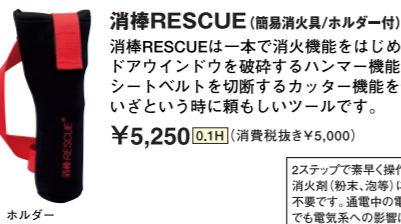

ファーストエイドキット
万が一のケガの応急処置に役立つファーストエイドキット。
携帯しておけば安心です。
¥6,300 (消費税抜き ¥6,000) (08Z25-E52-000A)

- セット内容
- ①ファーストエイドバッグ
 - ②救急包帯
 - ③三角巾 (特大・8つ折)
 - ④レスキューシート
 - ⑤救急ハサミ (中)
 - ⑥清拭用ペーパー・クロス
 - ⑦救急絆創膏

停止表示板
チェーンを装着するときや、万が一クルマを停めるときに安心です。折りたたみなので、いつでも収納しておけます。
¥2,520 (消費税抜き ¥2,400) (08M09-S2K-001)

ライフハンマー
万一の事故等で車内に閉じ込められた際の脱出用ハンマーです。
¥2,840 (消費税抜き ¥2,800) (08Z47-E52-B00)

ライフライト2
高い視認性を誇り、雨天でも使用できる生活防水。(国土交通省保安基準適合品)
¥3,675 (消費税抜き ¥3,500) ※単3アルカリ乾電池2本含む (08Z47-E52-F00)

消棒 RESCUE (簡易消火具/ホルダー付)
消棒 RESCUE は一本で消火機能をはじめ、ドアウィンドウを破砕するハンマー機能、シートベルトを切断するカッター機能を備えた、いざという時に頼もしいツールです。
¥5,250 [0.1H] (消費税抜き ¥5,000)