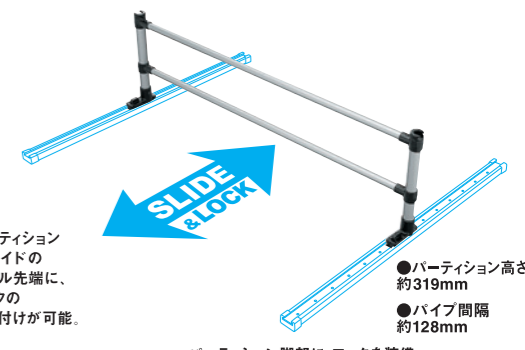

レール&フックだけでもとても便利。

1本のレールには14カ所の穴があり、フックを固定穴に合わせて好みの位置でロックできます。
●レール全長 約879mm
●スライド可能最大幅 約780mm
●固定穴間隔 約60mm

フック上部のリングは360°回転します。可倒式で使いやすく便利です。

マルチネットのフックを、リングにかけて固定できます。

フックを好みの位置に近づけ、穴の少し手前で上部のロックボタンをプッシュ。そのまま穴の位置へ動かすと、カチッと音がしてロックされます。※ロックノブが確実にロックされていることを確認してください。

もっとフックがほしい方には。

02 フックキット(スペア用) フック2個セット	¥5,250 (消費税抜き¥5,000)
--------------------------	----------------------

▼基本アイテム **レール&フック** + **パーティションキット**

積荷に合わせてラゲッジスペースを分割する、パーティションキット。レール&フックキットのレールにパーティションを取り付けて、ラゲッジスペース内の空間を効果的に仕切ります。

様々な形状をサクサク整理整頓。

05 マルチネット	¥10,500 (消費税抜き¥10,000)
-----------	------------------------

●パーティション高さ 約319mm
●パイプ間隔 約128mm

パーティション脚部に、ロックを装着。お使いになりたい固定穴位置付近でロックノブを押し下げて、そのまま穴の位置へ動かすと、カチッと音がしてロックされます。

01 レール&フックキット (レール2本、フック4個セット)	¥16,800 <small>0.4H</small> (消費税抜き¥16,000)
04 パーティションキット (許容荷重 約20kg)	¥14,700 <small>0.1H</small> (消費税抜き¥14,000)
セット合計	¥31,500 <small>0.5H</small> (消費税抜き¥30,000)