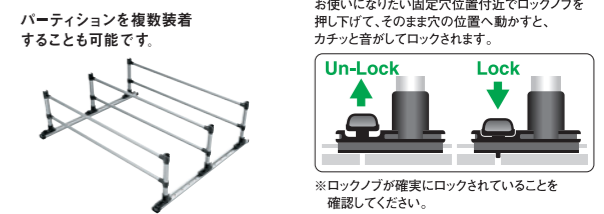

レール&フックだけでもとても便利。

1本のレールには14カ所の穴があり、フックを固定穴に合わせて好みの位置でロックできます。
●レール全長 約879mm
●スライド可能最大幅 約780mm
●固定穴間隔 約60mm

フック上部のリングは360°回転します。可倒式で使いやすく便利です。

マルチネットのフックを、リングにかけて固定できます。

フックを好みの位置に近づけ、穴の少し手前で上部のロックボタンをプッシュ。そのまま穴の位置へ動かすと、カチッと音がしてロックされます。※ロックノブが確実にロックされていることを確認してください。

もっとフックがほしい方には。

02 フックキット(スペア用) フック2個セット	¥5,250 (消費税抜き¥5,000)
--------------------------	----------------------

▼基本アイテム **レール&フック** + **パーティションキット**

積荷に合わせてラゲッジスペースを分割する、パーティションキット。レール&フックキットのレールにパーティションを取り付けて、ラゲッジスペース内の空間を効果的に仕切ります。

様々な形状をサクサク整理整頓。

05 マルチネット	¥10,500 (消費税抜き¥10,000)
-----------	------------------------

●パーティション高さ 約319mm
●パイプ間隔 約128mm

パーティション脚部に、ロックを装着。お使いになりたい固定穴位置付近でロックノブを押し下げて、そのまま穴の位置へ動かすと、カチッと音がしてロックされます。

01 レール&フックキット (レール2本、フック4個セット)	¥16,800 <small>0.4H</small> (消費税抜き¥16,000)
04 パーティションキット (許容荷重 約20kg)	¥14,700 <small>0.1H</small> (消費税抜き¥14,000)
セット合計	¥31,500 <small>0.5H</small> (消費税抜き¥30,000)