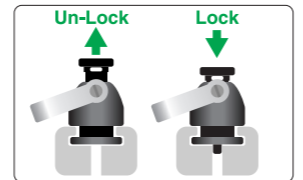

レール&フックだけでもとても便利。

1本のレールには14カ所の穴があり、フックを固定穴に合わせて好みの位置でロックできます。
●レール全長 約879mm
●スライド可能最大幅 約780mm
●固定穴間隔 約60mm

フック上部のリングは360°回転します。可倒式で使いやすく便利です。

マルチネットのフックを、リングにかけて固定できます。

フックを好みの位置に近づけ、穴の少し手前で上部のロックボタンをプッシュ。そのまま穴の位置へ動かすと、カチッと音がしてロックされます。※ロックノブが確実にロックされていることを確認してください。