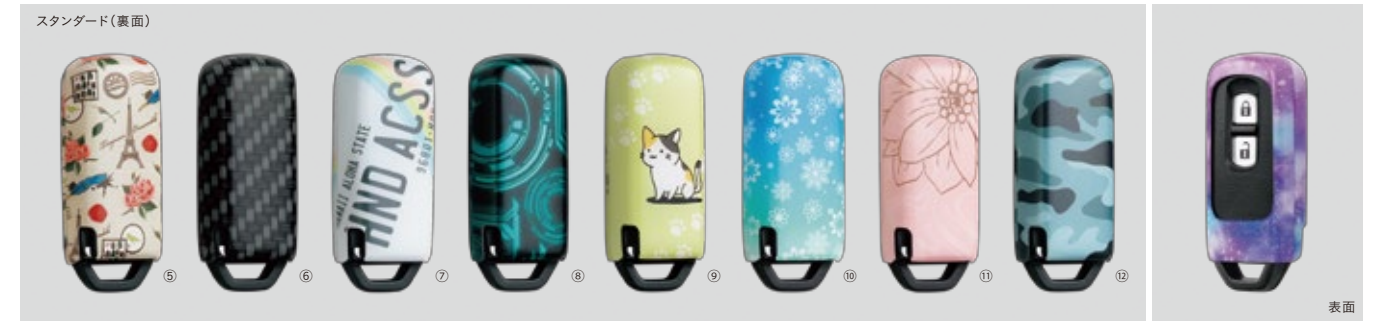

COVER ITEM

01. イルミルームミラーカバー ブルーLED照明(スモールランプ連動) [全タイプ]

6種類のデザインから、お好みのカバーを選べます。本体の外周部は、室内・室外側ともにブルーに輝きます。

各¥13,500 (消費税8%抜き 各¥12,500) **各0.6H** 08E19-E7P-***

※ルームミラーカバーとの同時装着はできません。
※別途クリップ(91561-SCV-A01)が1個必要となります。※写真は他車種の装着例です。

■デザインコード表		***	***	***
カフェレーサー	A10	スウィート ナチュラル	A30	ギンガムチェック
チェッカー	A20	フレンチストライプ	A40	タータンチェック
				A50
				A60

02. リアワイパーカバー [全タイプ]

クルマのリアビューにもオシャレなアクセントを。リアワイパーに装着する、個性豊かな6種類のデザインです。

各¥7,344 (消費税8%抜き 各¥6,800) **各0.2H** 08F52-E7P-***

※ボディコートの施工前に装着してください。

■デザインコード表		***	***	***
カフェレーサー	010A	スウィート ナチュラル	030A	ギンガムチェック
チェッカー	020A	フレンチストライプ	040A	タータンチェック
				050A
				060A

03. ドアハンドルカバー(フロント用左右セット) [全タイプ]

ドアハンドルも、イルミルームミラーカバーやリアワイパーカバーとコーディネートできます。

各¥8,640 (消費税8%抜き 各¥8,000) **各0.1H** 08F50-E7P-***

※ボディコートの施工前に装着してください。

■デザインコード表		***	***	***
カフェレーサー	010B	スウィート ナチュラル	030B	ギンガムチェック
チェッカー	020B	フレンチストライプ	040B	タータンチェック
				050B
				060B

KEY COVER

01. キーカバー(本革製/ブラック×ブラックステッチ) [全タイプ]

手ざわりの良い高級感ある本革製のキーカバーです。

¥3,240 (消費税8%抜き ¥3,000)

08U08-T6G-010

※Hondaスマートキーは商品には含まれません。
※キーカバー(シリコン製/樹脂製)、キーデコレーション、ペットキーカバー(肉球)との同時装着はできません。

02. キーカバー(シリコン製) [全タイプ]

スマートキーを傷から守る。手になじむマットな質感で、選べる6色のカラーをご用意。

各¥1,404 (消費税8%抜き 各¥1,300)

08U08-E9Y-***

※Hondaスマートキーは商品には含まれません。
※キーカバー(本革製/樹脂製)、ペットキーカバー(肉球)との同時装着はできません。

■デザインコード表		***	***
①スウィートピンク	010	④アクセントイエロー	040
②カジュアルブルー	020	⑤ナチュラルホワイト	050
③シックブラウン	030	⑥マットブラック	060

03. キーカバー(樹脂製) [全タイプ]

カラフルでバラエティー豊かな、個性あふれるキーカバー。

●デラックス 各¥4,320 (消費税8%抜き 各¥4,000)
●スタンダード 各¥3,240 (消費税8%抜き 各¥3,000)

08F44-PG0-***

08F44-PG0-***

※Hondaスマートキーは商品には含まれません。※キーカバー(本革製/シリコン製)、キーデコレーション、ペットキーカバー(肉球)との同時装着はできません。※上下カバーの合わせ面の模様および文字のデザインは合いません。