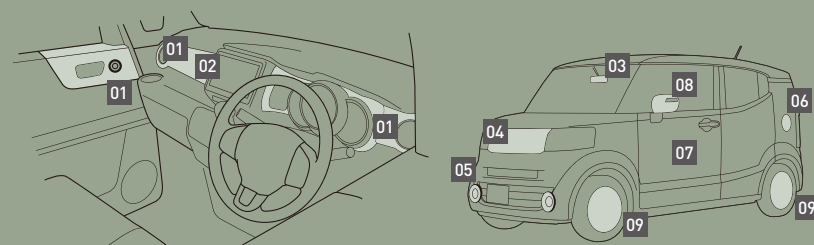

Fight Like a Brave

★ Record ★

オルタナティブロックファンのレーベル〈Ain't Record〉。オルタナが持つ、時代にとられない、前衛的でアンダーグラウンドな精神を表現したコーディネート。いくつになっても、型にはまることなく、自由に人生をドライブするすべての人へ。

Photo: G・L インテリアカラー パッケージ (FF) ボディカラーはアッシュグリーン・メタリック&ブラック メーカーオプション装備車 アクセサリー装着車