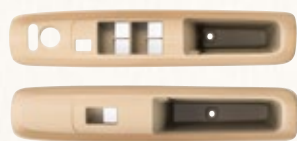

03 シフトノブ 合皮製 **全タイプ**

鮮やかな色味のステッチがアクセントのレバー。

各¥5,400 (消費税8%抜き 各¥5,000) **各0.1H**

- アイボリー×スカイブルーステッチ 08U92-PA1-010
- アイボリー×サンシャインイエローステッチ 08U92-PA1-020

※標準装備のセレクトレバーを取り外し装着となります。
※セレクトレバーボタンは標準装備品を使用します。
※ペットセレクトノブカバー(肉球)との同時装着はできません。