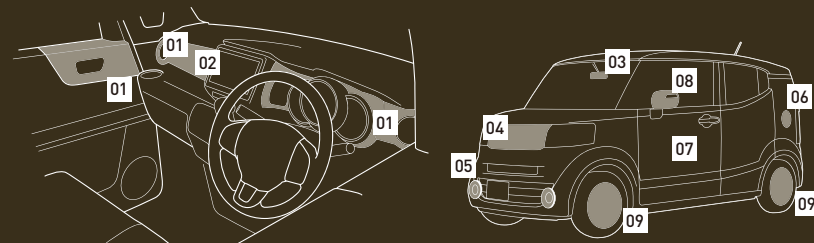

Shake Your Soul!

★ Record ★

ブルースにこだわるレーベル、〈Bluesy Sounds〉。
本場の老舗ライブハウスを思わせる
ブロンズ基調の渋いカラーコーディネート。
サクソフォーンが奏でる音色が、
ドライブを極上のプライベートタイムに変えます。

Photo: G・L インテリアカラー パッケージ (FF) ボディーカラーはプレミアムアガットブラウン・パール&ブラック アクセサリー装着車