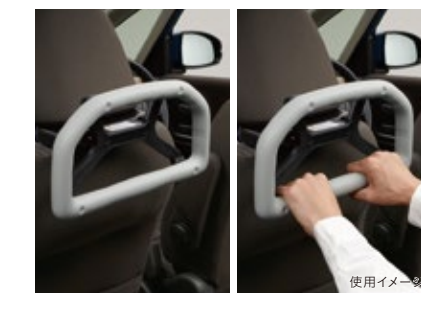

腕を高く上げずに、ラクに握れます。

¥5,184 (消費税8%抜き ¥4,800)

08U95-E9V-000B
取付位置:リアグラブレール部
*ペットシートサークル、ペットシートプラスわんとの同一座席での同時使用はできません。
*シートスライドの位置により使いやすくなる場合があります。
*走行中の姿勢の保持が目的であり、乗降の際の補助を目的としたものではありません。
*写真は他車種の装着例です。

12. アシストグリップ **[全タイプ]** (ヘッドレスト取付仕様)