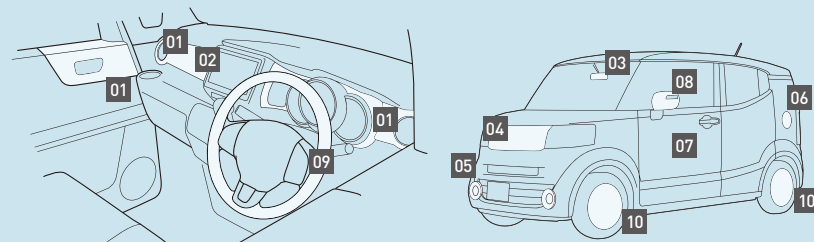

FUN! FUN! FUN!

サーフミュージックをあつかうレーベル、〈Sunset Record〉。
どこまでも青い空と海にまばゆい太陽、
そして、爽やかな風を感じるカラーコーディネート。
リラックス&リゾートな雰囲気につつまれた
こいつに乗れば、気分はいつでも晴れやかに。

★ Record ★

Photo: G・L (FF) ボディーカラーはサーフブルー&ホワイト アクセサリー装着車

01. インテリアパネル (イエロー/交換タイプ)