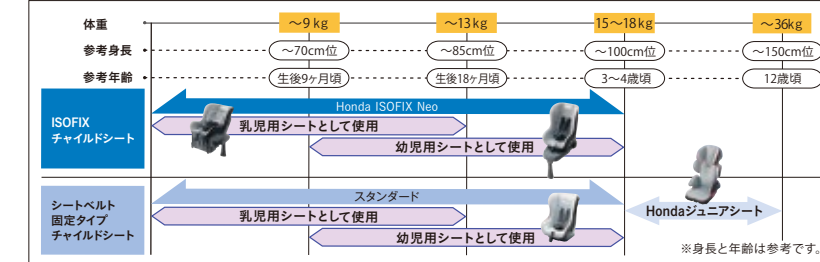

型式指定番号 044R-040006

¥39,960 (消費税8%抜き ¥37,000)

08P90-E4R-001A

- 洗えるシートカバー
- 難燃性素材使用
- ワンタッチヘッド&サイドサポートアジャスター付

※ペットシートサークル、ペットシートプラスわん、ペット車外飛び出し防止リードとの同一座席での同時装着はできません。

お子様の体格によるご使用の目安

■お子様の体格により上記の表(ご使用の目安)と合わない場合があります。お選びの際には、お子様実際に座らせるなどで体格にあったものをお選びください。