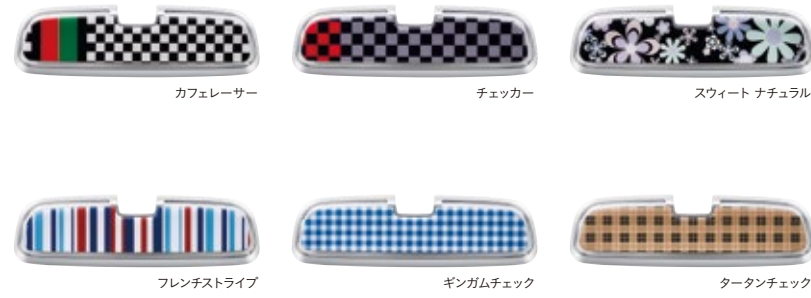

取付可能タブレット端末サイズ:幅 約15~21cm
厚さ 約0.7~1.2cm(参考サイズ:7~12インチ)
許容重量:1.0kg

15. ハンガー **[全タイプ]**

ジャケット、ショートコート等をキレイに掛けられます。

¥5,400 (消費税8%抜き ¥5,000) 08U08-E6J-010B

許容重量:1.0kg
*ジャケット、コートの長さによってはフロアに触れる場合があります。

COVER ITEM

点灯イメージ

01. イルミルームミラーカバー ブルーLED照明(スモールランプ連動) [全タイプ]

6種類のデザインから、お好みのカバーを選べます。本体の外周部は、室内・室外側ともにブルーに輝きます。

各¥13,500 (消費税8%抜き 各¥12,500) **各0.6H** 08E19-E7P-***

※ルームミラーカバーとの同時装着はできません。
※別途クリップ(91561-SCV-A01)が1個必要となります。※写真は他車種の装着例です。