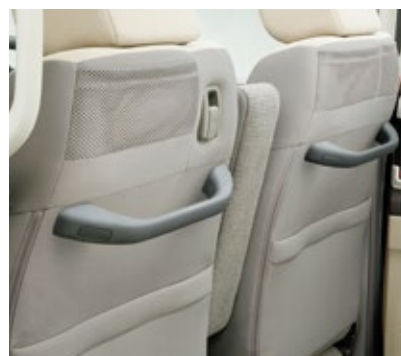

05. シートバックグリップ **全タイプ**

(1個/ブラック)

リア席に座るときや、席を立つときに身体の支えになります。

各¥10,584 (消費税8%抜き 各¥9,800) **各0.4H**

●運転席側用 08U95-TY7-011B
●助手席側用 08U95-TY7-011C

※シートカバー(フルタイプ)との同時装着はできません。
※アシストグリップ(ヘッドレスト取付仕様)との助手席での同時装着はできません。
※カーゴライナー、ペットシートマットとの同時使用はできません。
※キックガード、ペットシートサークルとの同一箇所での同時使用はできません。
※背もたれの角度やシートの種類によっては、背もたれが起きにくい場合があります。
※写真は他車種の装着例です。