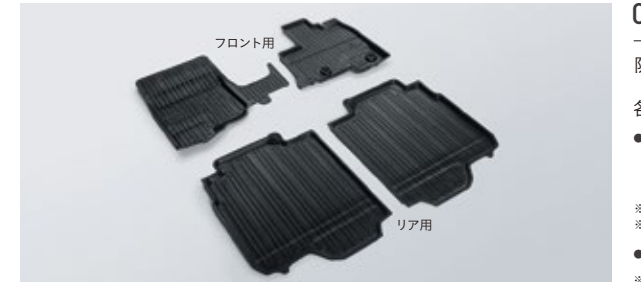

04. ドアバイザー(フロント・リア用左右4枚セット) **全タイプ**

車内の換気などに効果を発揮。ルーフレインと一体感のあるデザインです。
¥16,200 (消費税8%抜き ¥15,000) **0.4H** 08R04-TDE-000
※ボディークートの施工前に装着してください。

06. ライセンスフレーム **全タイプ**

お好きな色を選んで、ナンバープレートをセンスよくドレスアップ。

- ●メッキタイプ フロント用 08P25-EJ5-000E リア用 08P26-EJ5-001A
- ●カラータイプ フロント用 08P25-EJ5-010G リア用 08P26-EJ5-011C

1. ●ピンクゴールド調メッキタイプ
     フロント用 08P25-EJ5-030H リア用 08P26-EJ5-031D
   - ●ダーククローム調メッキタイプ
     フロント用 08P25-EJ5-E40 リア用 08P26-EJ5-040G
2. ※光沢ナンバープレートとの同時装着はできません。

お得なセット ライセンスフレーム(フロント・リア用) + ナンバープレートロックボルトのセット **全タイプ**
単品価格での合計 各¥11,340 (消費税8%抜き 各¥10,500) ▶ **セット価格 各¥9,990** (消費税8%抜き 各¥9,250) **0.2H** **メッキタイプ** 08Z01-EJ5-000G **カラータイプ**(アパ(ス)ターシルバー・メタリック) 08Z01-EJ5-010H

●小物類はすべて撮影のために用意したものです。■イラストは説明のためのイメージです。
●価格は取付費を含まないメーカー希望小売価格(消費税8%込み)で参考価格です。●仕様・品番・装着に関する条件・注意事項等につきましては、販売会社にお問い合わせください。
●内数字は標準取付時間です。記載の商品につきましては、別途取付費が必要です。取付費の詳細は販売会社にお問い合わせください。