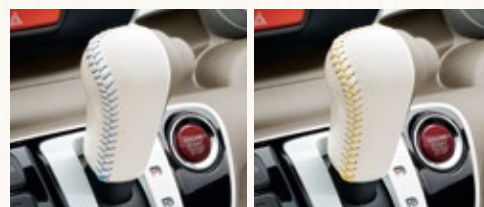

03 シフトノブ 合皮製 **全タイプ**

鮮やかな色味のステッチがアクセントのレバー。

各¥5,400 (消費税8%抜き 各¥5,000) **各0.1H**

- アイボリー×スカイブルーステッチ 08U92-PA1-010
- アイボリー×サンシャインイエローステッチ 08U92-PA1-020

※標準装備のセレクトレバーを取り外し装着となります。
※セレクトレバーボタンは標準装備品を使用します。
※ペットセレクトノブカバー(肉球)との同時装着はできません。