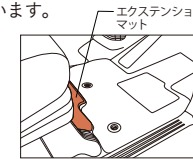

01. フロアカーペットマット プレミアムタイプ **全タイプ**
(エクステンションマット付/消臭・抗菌加工/ヒールパッド付/フロント・リアセット)

柔らかな風合いはもちろん、ほどよい弾力を楽しめます。さらに耐久性や抗菌・消臭など、機能面でも優れています。

※ラバーマット(フロント用)を装着する場合、フロアカーペットマット(運転席/助手席用)を取り外して装着します。※運転席側のマットは、必ず専用ホルダーに固定して使用してください。