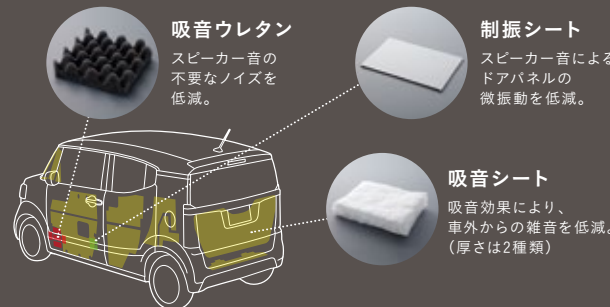

もっと“心地よいという贅沢”をもたらす、ピュアサウンドブース。

[ピュアサウンドブースとは?]

ボディの各部に、吸音材や制振材を埋め込むことで、静粛性や制振性を高め、音響表現の向上と快適な居心地にこだわったアイテムです。

〈 各部材の主な効果 〉

[ピュアサウンドブースの特徴]

- 特徴① 吸音 (静粛性の向上)
- 特徴② 制振・吸音 (音響表現の向上)
- 特徴③ 上質感 (ドアの閉まり音向上)

[ピュアサウンドブースの主な構成]