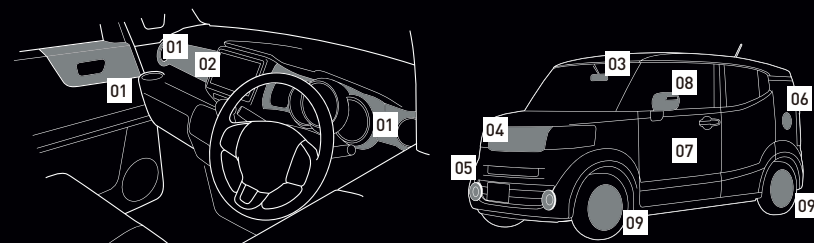

01. インテリアパネル(レッド/交換タイプ)

●インストールパネル部(運転席・助手席側セット) **全タイプ**
¥12,960 (消費税8%抜き ¥12,000) **0.4H** 08Z03-TDE-030
●フロントアライニング部(左右セット)
各**¥8,640** (消費税8%抜き 各¥8,000) **各0.4H**
サウンドマッピングシステム装備無し車用
08Z03-TDE-030B **G・I** **G** **G・L** **G・L** **G・LTI** **G・LT**
サウンドマッピングシステム装備車専用
08Z03-TDE-030C **G・LI** **G・LTI** **X-TI**

02. デカール インテリアパネル用 (Hot Sounds Factoryロゴ) 全タイプ

¥2,700 (消費税8%抜き ¥2,500) **0.1H** 08F31-TDE-000A

03. ルームミラーカバー(レッド) 全タイプ

¥4,320 (消費税8%抜き ¥4,000) **0.1H** 08Z03-TDE-030A

04. フロントグリル 全タイプ
(ホワイト)

¥29,160 (消費税8%抜き ¥27,000) **0.2H** 08F21-TDE-020

05. LEDフォグライト クリア/12W(片側)/左右セット 全タイプ

¥30,240 (消費税8%抜き ¥28,000) **1.7H** 08V31-E3J-A00
※別途、取付アタッチメント、フォグライトガーニッシュが必要です。

06. フューエルリッド(ガーニッシュ交換タイプ) 全タイプ

¥10,800 (消費税8%抜き ¥10,000) **0.1H** 08F59-TDE-000
※標準装備のフューエルリッドガーニッシュを取り外し装着となります。

07. デカール ボディサイド用 全タイプ
(Hot Sounds Factoryロゴ/左右セット)

¥14,040 (消費税8%抜き ¥13,000) **0.3H** 08F30-TDE-000A
※ボディーコートの施工前に装着してください。

08. ドアミラーカバー(レッド/交換タイプ/左右セット) 全タイプ

¥8,640 (消費税8%抜き ¥8,000) **0.4H** 08R06-TDE-030

09. 14インチアルミホイール MC-001 **G・I **G** **G・L****
切削/ベルリナブラック塗装 **G・L** **G・LTI** **G・LT**

¥19,980 /1本 (消費税8%抜き ¥18,500 /1本)
0.7H/1本 08W14-TDE-000

アルミホイールガーニッシュ **G・I **G** **G・L****
レッド/1台分(4枚セット) **G・L** **G・LTI** **G・LT**

¥23,760 (消費税8%抜き ¥22,000) 08W14-TDE-020A

アルミホイール用ホイールナット **G・I **G** **G・L****
MC-001用/キャップタイプ 16個セット **G・L** **G・LTI** **G・LT**

¥3,024 (消費税8%抜き ¥2,800) 08W42-S2K-000

※上記3商品の同時装着が必要です。

●価格は取付費を含まないメーカー希望小売価格(消費税8%込み)で参考価格です。
●仕様・品番・適用・装着に関する条件・注意事項等につきましては、P11以降の単品紹介(本見開きページの02、06、07を除く)をご覧ください。販売会社にお問い合わせください。
●□内の数字は標準取付時間です。記載の商品につきましては、別途取付費が必要です。取付費の詳細は販売会社にお問い合わせください。