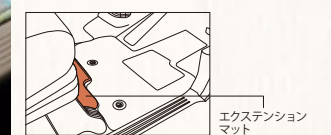

エクステンション
マット

08 ルームランプシェード **G-LI** **G-LTI** **G-L** **G-LTI** **G-LT**

(シリコン製/ホワイト)

間接照明のようなやわらかな空間を演出。
ランプをつけると、小鳥のシルエットが浮かびます。

¥6,480 (消費税8%抜き ¥6,000) **0.1H** 08F58-PA1-010B

取付位置: フロントマップランプ部
※写真は他車種の装着例です。