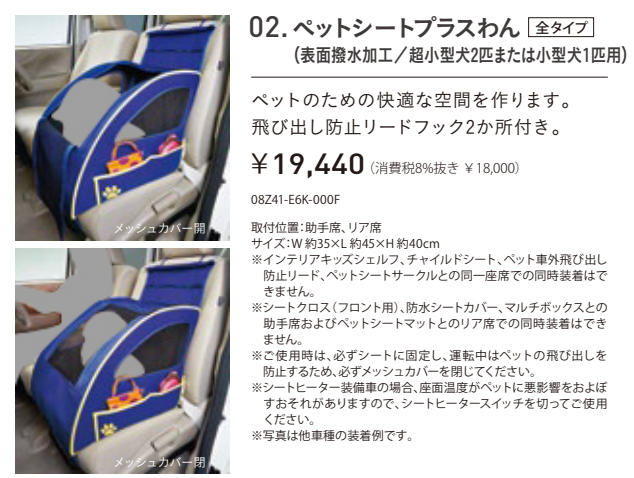

06. ペットシートサークル **全タイプ**

(表面撥水加工/小・中型犬用(25kgまで))

中型犬のお出かけに安心なペットシートサークル。床面にボードがあり車内空間を有効的に使えます。メッシュエリアは前席からペットの様子を覗けるように配慮してあります。

¥24,840 (消費税8%抜き ¥23,000) 08Z41-E9G-A00

取付位置:リア席 サイズ:W約54×L約85×H前方約38cm、後方約58cm
※インテリアキッズシエルフ、チャイルドシート、ペットシートプラスわんとの同一座席での同時装着はできません。※ペットシートマットとの同時装着はできません。※キックガード、シートバッククリップ、スマートクリップとの同一箇所での同時使用はできません。※カーゴライナーとの同時使用はできません。※ペット車外飛び出し防止リードとの同時使用が可能です。※走行中はペットが動き回ると運転の妨げになる恐れがあり危険ですので、ペットを確実に固定してください。※車両のシートやフロアの汚れ防止、フロアに乗せる際の快適性を高めるものであり、ペットをケガから、またはペットの生命を守るものではありません。※写真は他車種の装着例です。

05. ペットドアライニングカバー **全タイプ**

(表面撥水加工/リアドア用左右2枚セット)

ドアの内側を傷ついたり汚れから守ります。洗濯が可能な素材なので汚れても安心です。

¥6,480 (消費税8%抜き ¥6,000) 08Z41-E9G-B00

サイズ:W約53×L約56cm
※走行中はペットが運転の妨げにならないよう、確実に固定してください。
※車両のシートやドアライニングの汚れやキズつき防止が目的であり、ペットの生命を守るものではありません。
※写真は他車種の装着例です。

07. ペット車外飛び出し防止リード **全タイプ**

ISOFIXチャイルドシート ロアアンカレッジに取り付けるタイプのリードで、クルマからの飛び出しなどを抑止します。小型犬から大型犬まで使える2タイプをご用意しました。

取付位置:リア席ISOFIXチャイルドシート ロアアンカレッジ部
※チャイルドシート、ペットシートプラスわんとの同一座席での同時装着はできません。※ISOFIXチャイルドシート ロアアンカレッジ内側への装着をおすすめします。※Sサイズ(小型犬用)は、ペットが座面から落ちないよう、長さを調節してご使用ください。※ペットシートサークル、ペットシートマット、ペットフロアクッションとの同時使用が可能です。※走行中はペットが動き回ると運転の妨げになる恐れがあり危険ですので、ペットを確実に固定してください。※車両のシートやフロアの汚れ防止、フロアに乗せる際の快適性を高めるものであり、ペットをケガから、またはペットの生命を守るものではありません。※万一の事故の場合、ペットがケガをしたり死亡する恐れがありますので、走行中は使用しないでください。※写真は他車種の装着例です。

- ●Sサイズ(小型犬用) **¥3,240** (消費税8%抜き ¥3,000) 08Z41-E6K-000C サイズ:W約2×L約27~40cm(長さ調節可能)
- ●Mサイズ(中・大型犬用) **¥3,780** (消費税8%抜き ¥3,500) 08Z41-E6K-000D サイズ:W約2×L約27~110cm(長さ調節可能)

08. ペットセレクトノブカバー (肉球) **全タイプ**

肉球の感触も楽しめるセレクトノブカバー。色分けが特徴的な「しば」と、シンプルで車内内装に馴染みやすい「しろ」と「くろ」をご用意しました。

各**¥8,640** (消費税8%抜き 各¥8,000)

- ●くろ 08Z41-E9G-010D
- ●しば 08Z41-E9G-020B
- ●しろ 08Z41-E9G-030B

貼り付けタイプ
本体:樹脂製/肉球部:シリコン製

※シフトノブ(LEDイルミネーション付/本革×ビアンノブラックコンビ/本革×木目調コンビ)、ウッドフェイストパッケージ、ブランク&レザーパッケージとの同時装着はできません。※インテリアカラーパッケージ(ダイナノ/グライド/セッション/レッキングスタイル)装備車には装着できません。※写真は他車種の装着例です。

09. ペットキーカバー (肉球) **全タイプ**

肉球の感触も楽しめるキーカバー。色分けが特徴的な「しば」と、シンプルで馴染みやすい「しろ」と「くろ」をご用意しました。

各**¥4,320** (消費税8%抜き 各¥4,000)

- ●くろ 08Z41-E9G-010D
- ●しば 08Z41-E9G-020D
- ●しろ 08Z41-E9G-030D

本体:樹脂製/肉球部:シリコン製
※キーカバー(樹脂製/本革製/シリコン製)、キーチェーンとの同時装着はできません。
※Hondaスマートキーは商品には含まれません。

詳しくは、専用カタログをご覧ください。