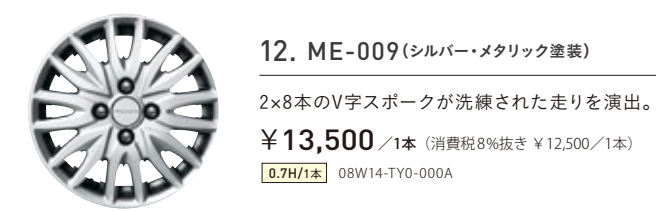

12. ME-009(シルバー・メタリック塗装)

2×8本のV字スポークが洗練された走り演出。

¥13,500 /1本 (消費税8%抜き ¥12,500/1本)

0.7H/1本 08W14-TY0-000A

15インチアルミホイール 15×4 1/2J インセット45mm PCD100mm [G*1*2 G-L*1*2 G-LI*1*2 G-TL*1*2 G-TLI*1*2 X*1*2 X-T]