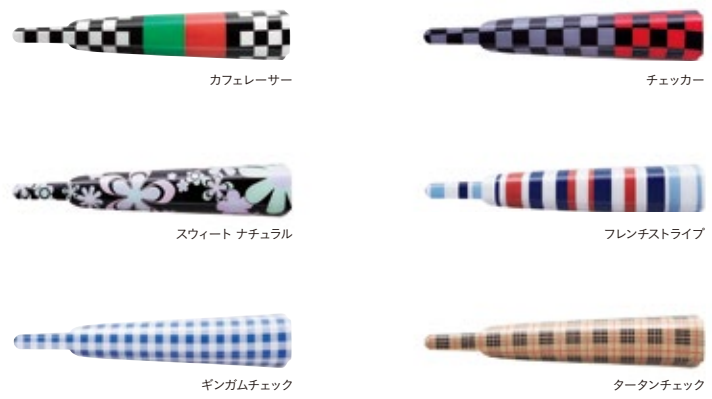

■デザインコード表	***	***	***	***
カフェレーサー	010A	スイート ナチュラル	030A	ギンガムチェック
チェッカー	020A	フレンチストライプ	040A	タータンチェック
				050A
				060A