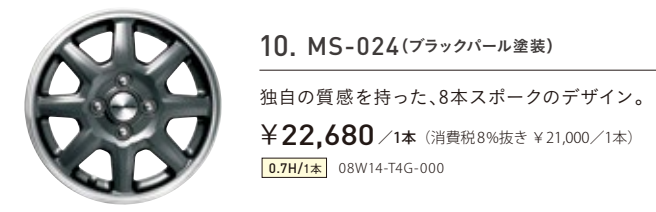

10. MS-024(ブラックパール塗装)

独自の質感を持った、8本スポークのデザイン。

¥22,680 /1本 (消費税8%抜き ¥21,000/1本)

0.7H/1本 08W14-T4G-000