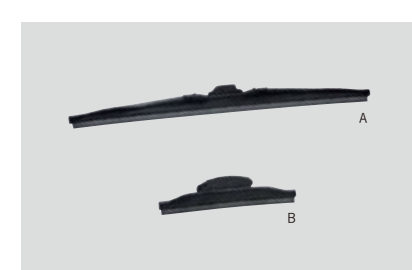

¥2,268 (消費税8%抜き ¥2,100) 0.1H

08V30-E89-000E
※消耗品のため保証の対象にはなりません。
※ライセンスライト用は1個使用となります。

13. 防水シートカバー 全タイプ (ブラック/フロント席用/左右共用1枚売り)

レジャーシーンで役立つ防水素材を使用しています。

¥9,720 /1枚 (消費税8%抜き ¥9,000/1枚)

08P33-SZW-000B
※あんしん/パッケージ装備車には装着できません。
※マルチボックス、ペットシートプラスわんなどの助手席での同時装着はできません。
※シートカバー、シートクロス(フロント用)との同時装着はできません。
※写真は他車種の装着例です。