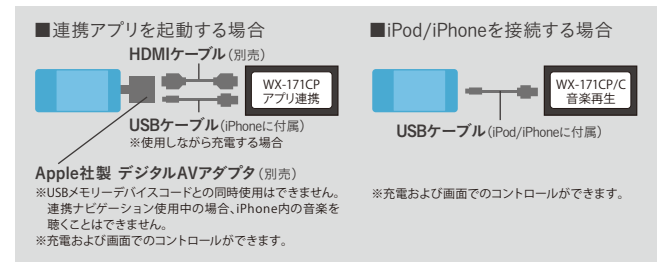

AUDIO

デュアルサイズオーディオ

01. ディスプレイオーディオ WX-171CP (ピアノブラック)

Honda純正ナビアプリ「インターナビ ポケット」を起動したiPhoneと連携しナビゲーション画面を表示。Bluetooth®ハンズフリー通話/音楽再生対応モデル。

〈ナビ装着用スペシャルパッケージ装備車に装着する場合〉	G・L*	G・LI	G・TL*	G・TLI
本体	¥55,080 (消費税8%抜き ¥51,000)	0.3H	08A00-1W0-400	
取付アタッチメント	¥6,480 (消費税8%抜き ¥6,000)		08B40-TDE-U008	

合計 **¥61,560** (消費税8%抜き ¥57,000) **0.3H**

〈オーディオレス車に装着する場合〉 **G**

本体	¥55,080 (消費税8%抜き ¥51,000)	0.9H	08A00-1W0-400	
デジタルTV用フィルムアンテナ (ワンセグ放送用)	¥3,780 (消費税8%抜き ¥3,500)		08A22-7L0-A10	
取付アタッチメント	¥6,480 (消費税8%抜き ¥6,000)		08B40-TY0-U00A	

合計 **¥65,340** (消費税8%抜き ¥60,500) **0.9H**

*サウンドマッピングシステム装備車には装着できません。
(ナビ装着用スペシャルパッケージ装備車に装着する場合) ※字光式ナンバープレートとの同時装着はできません。 ※ETC車載器 (ナビゲーション連動) の音声ガイドは機能しますが、利用料金等の画面表示はできません。

デュアルサイズオーディオ

04. CD/USBチューナー WX-174CU **G** **G・L*** **G・LI** **G・TL*** **G・TLI***

iPod/iPhone音楽再生に対応。大型モニターで操作しやすいCD/USBチューナー。

本体	¥30,240 (消費税8%抜き ¥28,000)	0.3H	08A00-4W0-250	
取付アタッチメント	¥1,620 (消費税8%抜き ¥1,500)		08B00-TY0-000	

合計 **¥31,860** (消費税8%抜き ¥29,500) **0.3H**

*1 サウンドマッピングシステム装備車には装着できません。 *2 ナビ装着用スペシャルパッケージ装備車に装着する場合、サブアタッチメント ¥540 (消費税8%抜き ¥500) 08B00-TD4-000Aが必要です。
(ナビ装着用スペシャルパッケージ装備車に装着する場合) ※リアワイドカメラは装着されたままですが使用できません。 ※ETC車載器 (ナビゲーション連動) の音声ガイドは機能しますが、利用料金等の画面表示はできません。

オーディオ オプション

for ギャザズオーディオ ※指定の接続方法以外で機器を接続した場合、動作の保証は致しかねます。

06. USBメモリーデバイスコード

¥1,620 (消費税8%抜き ¥1,500)