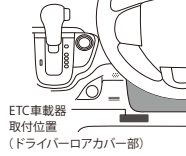

アンテナ部にスピーカーを内蔵し、通行料金のほかETCカードの有効期限も音声でお知らせします。LEDランプでETCカードの挿入状態も確認できます。

本体 08E23-E34-B03	¥10,800 (消費税8%抜き ¥10,000) 1.0H
サブアタッチメント 08E24-TDE-A00	¥864 (消費税8%抜き ¥800)
合計	¥11,664 (消費税8%抜き ¥10,800) 1.0H
取付位置：ドライバーローアカバー上面部	
※ナビ装着用スペシャルパッケージ装着車には装着できません。	

ETC装備車

ETC車載器 取付位置 (ドライバーローアカバー部)

ETC装備無し車