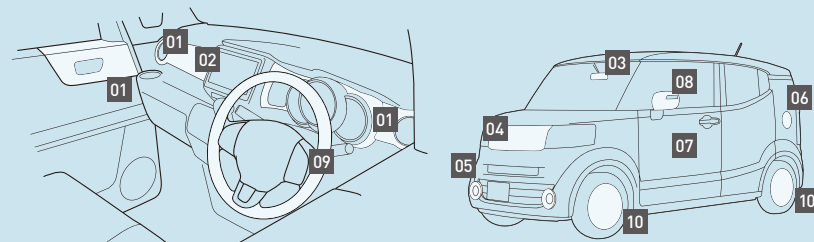

FUN! FUN! FUN!

サーフミュージックをあつかうレーベル、〈Sunset Record〉。
どこまでも青い空と海にまばゆい太陽、
そして、爽やかな風を感じるカラーコーディネート。
リラックス&リゾートな雰囲気につつまれた
こいつに乗れば、気分はいつでも晴れやかに。

★ Record ★

Photo: G・Lパッケージ (FF) メーカーオプション装備車 アクセサリー装着車

Photo: G・Lパッケージ (FF) 2トーンカラースタイル (サフブルー&ホワイト) メーカーオプション装備車 アクセサリー装着車