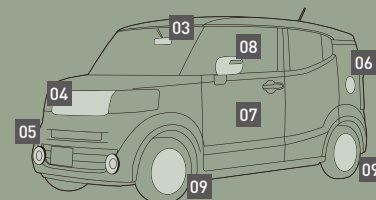

Fight Like a Brave

★ Record ★

オルタナティブロックファンのレーベル〈Ain't Record〉。オルタナが持つ、時代にとられない、前衛的でアンダーグラウンドな精神を表現したコーディネート。いくつになっても、型にはまることなく、自由に人生をドライブするすべての人へ。

Photo: X (FF) メーカーオプション装備車 アクセサリー装着車

Photo: X (FF) 2トーンカラースタイル(アッシュグリーン・メタリック&ブラック) メーカーオプション装備車 アクセサリー装着車