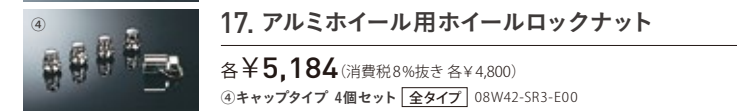

17. アルミホイール用ホイールロックナット

各¥5,184 (消費税8%抜き 各¥4,800)

④キャップタイプ 4個セット [全タイプ] 08W42-SR3-E00

⑤ブラック キャップタイプ 4個セット [全タイプ] 08W42-SNW-000

各¥6,480 (消費税8%抜き 各¥6,000)

⑥キャップタイプ 4個セット(マックガード社製) [全タイプ] 08W42-SJK-002A

⑦MC-001用 キャップタイプ 4個セット(マックガード社製) [G G-L G-LI G-TL G-TLI X] 08W42-TDE-000A

※④、⑤、⑥はアルミホイールMC-001には装着できません。

※スチールホイールには装着できません。

※MC-001用以外は、Moduloアルミホイールまたは標準装備のアルミホイールに装着できます。