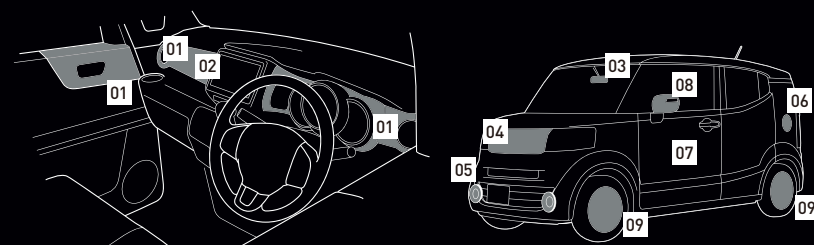

01. インテリアパネル (レッド / 交換タイプ)

●インストールメントパネル部用 (2枚セット) **全タイプ**
¥12,960 (消費税8%抜き ¥12,000) **0.4H** 08Z03-TDE-030

●フロントダライニング部用 (左右2枚セット)

各**¥8,640** (消費税8%抜き 各 ¥8,000) **各0.4H**
サウンドマッピングシステム装着無し車用 08Z03-TDE-030B **G G-L G-LI G-TL G-TLI**
サウンドマッピングシステム装着車用 08Z03-TDE-030C **G-L G-TL X X-T**

02. デカール インテリアパネル用 (Hot Sounds Factoryロゴ) **全タイプ***

¥2,700 (消費税8%抜き ¥2,500) **0.1H** 08F31-TDE-000A
* Gはインテリアパネル(インストールメントパネル部)の装着が必要です。

03. ルームミラーカバー (レッド) **全タイプ**

¥4,320 (消費税8%抜き ¥4,000) **0.1H** 08Z03-TDE-030A

04. フロントグリル **全タイプ**

(ホワイト)
¥29,160 (消費税8%抜き ¥27,000) **0.2H** 08F21-TDE-020

05. LEDフォグライト (クリア/12W(片側)/左右セット) **全タイプ**

¥30,240 (消費税8%抜き ¥28,000) **1.6H** 08V31-E3J-A00
※別途、取付アタッチメント、フォグライトガーニッシュが必要です。

06. フューエルリッド (ガーニッシュ交換タイプ) **全タイプ**

¥10,800 (消費税8%抜き ¥10,000) **0.1H** 08F59-TDE-000

07. デカール ボディサイド用 **全タイプ**

(Hot Sounds Factoryロゴ/左右セット)
¥14,040 (消費税8%抜き ¥13,000) **0.3H** 08F30-TDE-000A

08. ドアミラーカバー (レッド / 交換タイプ) **全タイプ**

¥8,640 (消費税8%抜き ¥8,000) **0.4H** 08R06-TDE-030

09. 14インチアルミホイール MC-001 (ブラック塗装)

¥19,980 (消費税8%抜き ¥18,500/1本) **0.7H/1本** 08W14-TDE-000

アルミホイールガーニッシュ **G G-L G-LI**
(レッド/1台分(4枚セット)) **G-TL G-TLI X**

¥23,760 (消費税8%抜き ¥22,000) 08W14-TDE-020A

アルミホイール用ホイールナット **G G-L G-LI**
(MC-001用/キャップタイプ16個セット) **G-TL G-TLI X**

¥3,024 (消費税8%抜き ¥2,800) 08W42-S2K-000

◎上記3商品の同時装着が必要です。

●価格は取付費を含まないメーカー希望小売価格 (消費税8%込み) で参考価格です。
●仕様・品番・適用・装着に関する条件・注意事項等につきましては、P11以降の単品紹介(本見開きページの02.06.07を除く)をご覧ください。販売会社にお問い合わせください。
●□内の数字は標準取付時間です。記載の商品につきましては、別途取付費が必要です。取付費の詳細は販売会社にお問い合わせください。