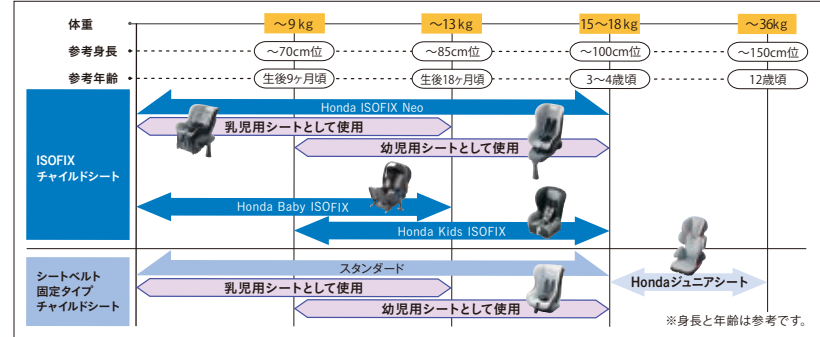

CHILD SEAT

お子様との楽しいドライブは、安全運転とHondaのチャイルドシートからはじまります。

ISOFIXチャイルドシート **全タイプ** クルマにあらかじめ装備されているロアアンカレッジに連結。国際規格「ISOFIX」の固定方式を採用したチャイルドシートです。

01. Honda ISOFIX Neo

サポートレックタイプ/
乳児用・幼児用兼用

準用型ISOFIXチャイルドシート
型式指定番号 ㊦44R-040004

¥75,600 (消費税8%抜き ¥70,000)

08P90-E2P-000

- ●洗えるシートカバー
- ●難燃性素材使用
- ●5点式ハーネス採用
- ●乳児用ネストクッション付

※シートベルト固定では使用できません。
※ペットシートマット、ペットフロアクッションとの同時装着はできません。

02. Honda Kids ISOFIX

トップゼータイプ/
幼児用

汎用型ISOFIXチャイルドシート
型式指定番号 ㊦04301133

¥71,820 (消費税8%抜き ¥66,500)

08P90-E13-002B

- ●洗えるシートカバー
- ●難燃性素材使用
- ●5点式ハーネス採用

※シートベルト固定でも使用できます。
※ISOFIX固定時はペットシートマットとの同時装着はできません。
※ユーティリティベルトとの同一座席での同時使用はできません。

03. Honda Baby ISOFIX

サポートレックタイプ/
乳児用

準用型ISOFIXチャイルドシート
型式指定番号 ㊦04301146

¥79,380 (消費税8%抜き ¥73,500)

08P90-E4R-000

- ●洗えるシートカバー
- ●難燃性素材使用
- ●移動の際に便利なキャリーハンドル付
- ●取り外し可能なサンシェード付

※シートベルト固定でも使用できます。
※シートベルト固定で使用する場合は、下側のISOFIXベースを取り外し装着となります。
※ISOFIX固定時はペットフロアクッション、ペットシートマットとの同時装着はできません。

シートベルト固定タイプチャイルドシート **全タイプ**

04. スタンダード

乳児用・幼児用兼用

型式指定番号 ㊦04443812

¥34,020 (消費税8%抜き ¥31,500)

08P90-E1B-000

- ●洗えるシートカバー
- ●難燃性素材使用
- ●5点式ハーネス採用

05. Hondaジュニアシート

学童用

型式指定番号 ㊦44R-040006

¥39,960 (消費税8%抜き ¥37,000)

08P90-E4R-000A

- ●洗えるシートカバー
- ●難燃性素材使用
- ●ワンタッチ ヘッド&サイドサポートアジャスター付

※ペットシートサークル、ペットシートプラスわん、ペット車外飛び出し防止リードとの同一座席での同時装着はできません。

お子様の体格によるご使用の目安

■お子様の体格により上記の表(ご使用の目安)と合わない場合があります。お選びの際には、お子様を実際に座らせるなどして体格にあったものをお選びください。
注(助手席SRSエアバッグ装備車の助手席に、やむを得ずチャイルドシート(幼児用、学童用)を取り付ける場合)必ず前向き付けとし、助手席シートを一番後ろに下げ、SRSエアバックからできるだけ遠ざけて取り付けてください。
■ご使用可能なお子様の目安(幼児用) 体重9kg~18kgのお子様(生後9ヶ月~4歳頃)で一人座りができ、首が安定したお子様、座ったときチャイルドシートによってお子様が支えられること。[学童用] 体重15kg~36kgのお子様(3歳~12歳頃)で一人座りができるお子様、座ったときチャイルドシートによってお子様が支えられること。※ご購入の際には、販売会社にご相談ください。※取り付けるチャイルドシートの位置及びお子様の体格により、取付方法が異なりますので、詳しくは販売会社にご相談ください。※チャイルドシートの取り付け、使用方法等については、必ず車両の取扱説明書および、商品に添付の取扱説明書をよくお読みの上、正しくご使用ください。※設置リコール対象商品のため、登録カードを使ってHondaでの情報把握をさせていただきます。ご理解とご協力をお願いいたします。

チャイルドシート適用表

品名	取付位置	前部座席		後部座席	
		助手席	後向き	前向き	後向き
ISOFIXチャイルドシート	Honda ISOFIX Neo	(乳児用) X	X	X	O
	Honda Baby ISOFIX	(乳児用) X	X	O	X
	Honda Kids ISOFIX	(幼児用) X	X	O	X
シートベルト固定タイプチャイルドシート	Honda Baby ISOFIX	(乳児用) X	X	X	O
	Honda Kids ISOFIX	(幼児用) X^注	X	O	X
	Hondaジュニアシート	(学童用) X^注	X	O	X

06. ネストクッション スタンダード用

オプション

¥4,860 (消費税8%抜き ¥4,500) 08P90-E1B-000A

- ■体をよりフィットさせるためのクッションです。お子様の体重が7kg未満(参考年齢6ヶ月未満)の場合にのみご使用になれます。
- ■洗える難燃性素材使用 ■ソフトな感触
- ■内蔵された背面パッドが、お子様の体への負担を軽減します。

※乳児用として使用時のオプションです。

07. シートカバークッション (シートベルト固定タイプに適用)

オプション

¥7,560 (消費税8%抜き ¥7,000) 08P90-SR4-C00

- ■シートの座面を保護するクッション

Hondaカーケアメニュー

■プレミアム グラスコーティング

ハイドロフォビック<極めくような光沢感が長期間持続>

柔軟かつ頑丈な、撥水基配合の高耐久ガラス系被膜で、汚れが付きづらく、極めくような光沢感が長期持続します。

新車登録~3カ月以内の施工で **光沢最長5年間保証**

※新車施工後、年1回の無料点検をお受けいただくことで、向こう1年間ずつ(最長5年間)光沢保証が継続されます。
※ドアミラーカバー(マットガンメンタ)には施工できません。

■グラスコーティング<重厚感のある美しい光沢>

光沢・撥水性・防汚性・耐久性と、パランスのとれた、ハイブリッド型ガラス系コーティングです。

新車登録~3カ月以内の施工で **光沢最長3年間保証**

※新車施工後、年1回の無料点検をお受けいただくことで、向こう1年間ずつ(最長3年間)光沢保証が継続されます。
※ドアミラーカバー(マットガンメンタ)には施工できません。

■通常の使用状況において、当該保証期間中、塗装表面の光沢に施工時よりも著しく劣化が認められた場合は、プレミアム グラスコーティング ハイドロフォビック/グラスコーティングを無償補修(再施工または、部分補修)、ブライトポリマーの再施工費または修理費用を保証いたします。ただし、樹脂素材(バンパー・モール・スポイラー等)は対象外です。

施工時間、保証内容について、詳しくは販売会社にお問い合わせいただくか、専用カタログをご覧ください。

■ブライトポリマー<優れた光沢と撥水性>

光沢感が強く、降雨時には水をはじきます。耐久性に優れたフッ素樹脂をベースとした塗膜保護剤です。密着性に優れた透明被膜を塗装表面に形成し、塗装面を保護します。

新車登録~3カ月以内の施工で **光沢最長5年間保証**

※付属のメンテナンススクリーナーキットを用いて6カ月に1回必ずお客様がメンテナンスを行うこと、12カ月毎の定期点検(無料)をお受けいただくことで、向こう1年間ずつ(最長5年間)光沢保証が継続されます。
※ドアミラーカバー(マットガンメンタ)には施工できません。

■アルミホイールコート<クルマの足元 イージーケア>

耐熱性・耐久性に優れたガラス系素材と界面活性剤からなる被膜が、アルミホイール塗装面を保護。しつこいブレーキダストの固着を防ぎ、汚れも落としやすくします。カーシャンプーの使用を控えられるため、排水による環境への負担を軽減でき、洗車時の使用水量も削減できます。

※アルミホイールMS-024(ベルリナブラック<マット>塗装)には施工できません。
※アルミホイールガーニッシュ(マットガンメンタ)には施工できません。

■撥水ガラスコート<雨天時の視界確保>

- ○ガラス専用の撥水処理剤。
- ○雨水やクルマの跳ね上げた水が水滴となって流れ、水膜にならないので雨の日のドライブが快適。
- ○撥水プレートドラバーとの併用で、撥水効果が持続します。

PET ITEM

カタログPDFの情報は2017年1月現在のものです。

大好きなペットと一緒に、楽しいドライブを。

01. ペットエンブレム **全タイプ**

車両エンブレムとマッチングの良い、Honda Dogのメッキ調エンブレムです。そのほかに肉球デザインとほねデザインのエンブレムもご用意がございます。