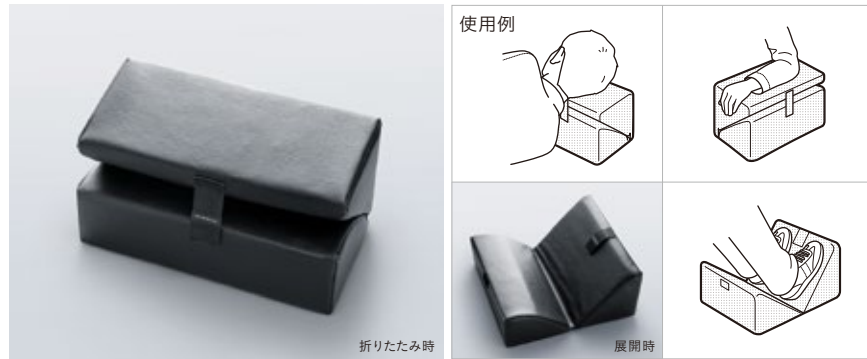

UTILITY

※イラストは説明のためのイメージです。

01. どこリラ(クッション) 全タイプ

フットクッション、ひじ掛け、枕など、豊富な用途にお好みで使用可能です。気軽に持ち運べるので、使用場所は車内に限らずご自宅や仕事場などでも使えます。汚れを拭き取りやすい合皮製です。

¥3,564 (消費税8%抜き ¥3,300) 08R63-E7C-010

サイズ:折たたみ時 W35×L18×H18cm
展開時 W35×L36×H16cm
※保証期間はご購入日より1年間です。
※運転時は、運転席の足元に置かないでください。