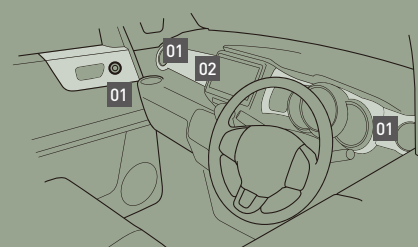

Fight Like a Brave

★ Record ★

オルタナティブロックファンのレーベル〈Ain't Record〉。オルタナが持つ、時代にとられない、前衛的でアンダーグラウンドな精神を表現したコーディネート。いくつになっても、型にはまることなく、自由に人生をドライブするすべての人へ。

Photo: X (FF) メーカーオプション装備車 アクセサリー装着車

Photo: X (FF) 2トーンカラースタイル(アッシュグリーン・メタリック&ブラック) メーカーオプション装備車 アクセサリー装着車