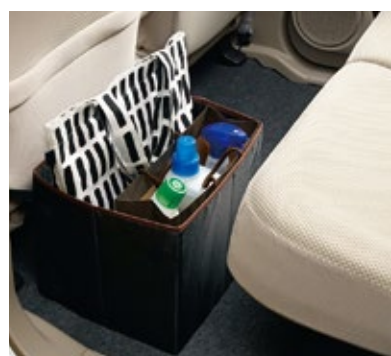

04. シートバックポケット 全タイプ

リア席フロアに置くことができ、買い物袋など転がりやすい荷物を収納できます。

¥7,020(消費税8%抜き ¥6,500) 08U20-T6G-000

収納部サイズ：W34×D28×H27cm
※写真は他車種の装着例です。