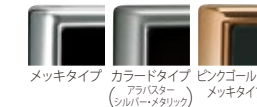

- ●ピンクゴールド調メッキタイプ
  フロント用 08P25-EJ5-030H リア用 08P26-EJ5-031D

各¥4,860 (消費税8%抜き 各¥4,500) **各0.1H**
※字光式ナンバープレートとの同時装着はできません。

お得なセット ライセンスフレーム(フロント・リア用) + ナンバープレートロックボルトセット 全タイプ

単品価格での合計 各¥11,340 (消費税8%抜き 各¥10,500) ▶ セット価格 各¥9,990 (消費税8%抜き 各¥9,250) **各0.2H**

INDEX

E ETC車載器	31	コ コーナーボール	34	ド ドアハンドルカバー	17	ベ ベットシートプラスわん	36
L LEDフォグライト	04,06,08,10,11	ゴ ゴールドエンブレム	11	ド ドアハンドルプロテクションカバー	34	ベ ベットシートマット	36
LEDルーム照明	20	サ サスペンション	12	ド ドアハンドルプロテクションフィルム	34	ベ ベット車外飛び出し防止リード	36
U USB充電ケーブル	33	シ シートカバー	14	ド ドアミラーカバー	04,06,08,10,11	ベ ベットセレクトノブカバー(肉球)	36
A アームレストコンソール	33	シ シートクロス	14	ド ドアミラースイッチ	33	ベ ベットドアライニングカバー	36
アルミホイール(ホイール/ホイールロック含む)	04,06,08,10,12	シ シートコンソール	19	ド ドアミラー(クッション)	33	ベ ベットフロアクッション	36
アルミホイールガーニッシュ	04,06,08,10,12	シ シートバックグリップ	19	ド ドライブレコーダー	31	ベ ベットフロアクッション	36
アロママウント	19	シ シートバックケット	19	ド ドライブレコーダー	31	ベ ベットフロアクッション	36
イルミルームミラーカバー	17	シ シフトノブ	13	ド ドライブレコーダー	31	ベ ベットフロアクッション	36
インテリアキッズシールド	20	シ シフトノブ LEDイルミネーション付	15	ド ドライブレコーダー	31	ベ ベットフロアクッション	36
インテリアデコレーション	16	ス ステアリングホイール	13	ド ドライブレコーダー	31	ベ ベットフロアクッション	36
インテリアパネル	03,05,07,09,14	ス ステアリングホイールカバー	08,13	ド ドライブレコーダー	31	ベ ベットフロアクッション	36
インナーハンドル&ドアポケットイルミネーション	15	ス スポーツペダル	16	ド ドライブレコーダー	31	ベ ベットフロアクッション	36
オートトリムラミラー	27	ス スマートクリップ	16	ド ドライブレコーダー	31	ベ ベットフロアクッション	36
オーナメントイルミネーション	15	セ センサーインジケータ	32	ド ドライブレコーダー	31	ベ ベットフロアクッション	36
カーゴライナー	33	セ センサーインジケータ	32	ド ドライブレコーダー	31	ベ ベットフロアクッション	36
キーカバー	18	セ センサーインジケータ	32	ド ドライブレコーダー	31	ベ ベットフロアクッション	36
キーデコレーション	18	セ センサーインジケータ	32	ド ドライブレコーダー	31	ベ ベットフロアクッション	36
キックガード	19	セ センサーインジケータ	32	ド ドライブレコーダー	31	ベ ベットフロアクッション	36
コーナーカメラシステム(2ビュー)	27	セ センサーインジケータ	32	ド ドライブレコーダー	31	ベ ベットフロアクッション	36
コーナーセンサー	32	セ センサーインジケータ	32	ド ドライブレコーダー	31	ベ ベットフロアクッション	36
		セ センサーインジケータ	32	ド ドライブレコーダー	31	ベ ベットフロアクッション	36

●画面はすべてハメコみ合成です。
●価格は取付費を含まないメーカー希望小売価格(消費税8%込み)で参考価格です。●仕様・品番・適用・装着に関する条件・注意事項等につきましては、販売会社にお問い合わせください。
●内数字は標準取付時間です。記載の商品につきましては、別途取付費が必要です。取付費の詳細は販売会社にお問い合わせください。