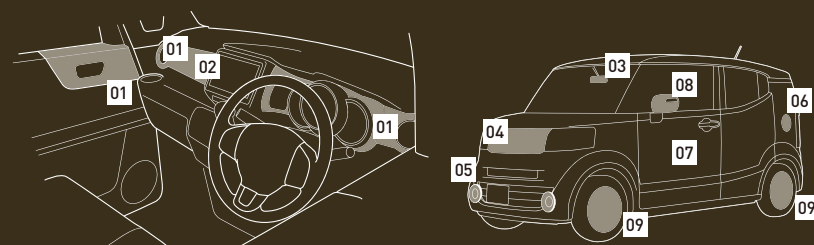

Shake Your Soul!

★ Record ★

ブルースにこだわるレーベル、〈Bluesy Sounds〉。
本場の老舗ライブハウスを思わせる
ブロンズ基調の渋いカラーコーディネート。
サクソフォーンが奏でる音色が、
ドライブを極上のプライベートタイムに変えます。

Photo: G・ターボLパッケージ (FF) アクセサリー装着車

Photo: G・Lパッケージ (FF) 2トーンカラースタイル (プレミアムディープモカ・パール&ホワイト) メーカーオプション装着車 アクセサリー装着車