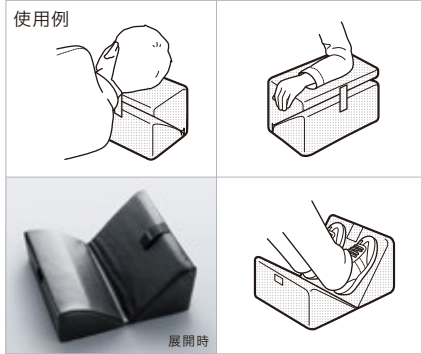

UTILITY

※イラストは説明のためのイメージです。

01. どこリラ(クッション) 全タイプ

フットクッション、ひじ掛け、枕など、豊富な用途にお好みで使用可能です。気軽に持ち運べるので、使用場所は車内に限らずご自宅や仕事場などでも使えます。汚れを拭き取りやすい合皮製です。

¥3,564 (消費税8%抜き ¥3,300) 08R63-E7C-010

サイズ:折たたみ時 W35×L18×H18cm
展開時 W35×L36×H16cm
※保証期間はご購入日より1年間です。
※運転時は、運転席の足元に置かないでください。