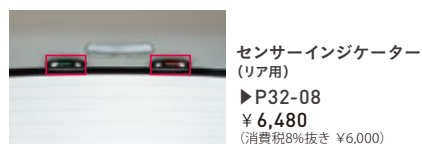

センサーインジケータ(リア用)
▶P32-08
¥6,480
(消費税8%抜き ¥6,000)

単品価格での合計	各¥24,840 (消費税8%抜き 各¥23,000)	▶	パッケージ価格	各¥18,360 (消費税8%抜き 各¥17,000) 各1.0H

※カラーコード表★付カラーは¥2,160(消費税8%抜き ¥2,000)高となり、表示価格には含まれません。

■カラーコード表		***		***		***	
★プレミアムホワイトパールII	NH-875P	010	★プレミアムディープモカパール	YR-586P	060	サーフブルー	B-609
ミラノレッド	R-81	040	★プレミアムイエローパールII	Y-70P	070	シャイニンググレーメタリック	NH-880M
★プレミアムピンクパール	R-562P	050	アッシュグリーンメタリック	G-545M	090	クリスタルブラックパール	NH-731P
							OC0