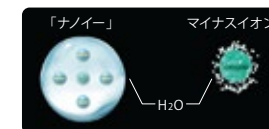

「ナノイー」の特長

「ナノイー」は、ナノメートルサイズの微細なイオン。通常のマイナスイオンの約1000倍^{※1}(体積比)の水分につつまれているので、一般的なイオンと比較して約6倍長持ち^{※2}。お肌や髪にやさしい弱酸性の「ナノイー」が、うるおい空間へ導きます。

長寿命 微細 弱酸性

※1 一般的な空気イオン(代表的な粒子径：1.3nm)と「ナノイー」(代表的な粒子径：13nm)との比較による。
※2 一般的な空気イオンの寿命=数十秒~100秒、「ナノイー」の寿命=約600秒。
※3 (スギ花粉)
【試験依頼先】パナソニック株式会社解析センター
【試験方法】45Lの試験容器内で直接暴露しELISA法で測定
【抑制の方法】「ナノイー」発生装置を運転
【対象】花粉(スギ)
【試験結果】2時間で99%以上抑制 E02-080303IN-03