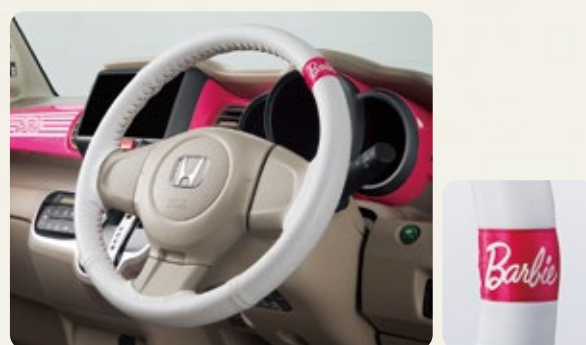

02. ステアリングホイールカバー (合皮製/ホワイト×ピンクステッチ)

可愛いピンクの『バービー』ロゴがワンポイント。

各¥9,720 (消費税8%抜き 各¥9,000) [各1.1H]

●ステアリングガーニッシュ装備車用 08U98-TDE-B10A [G・A*]
●ステアリングガーニッシュ装備無し車用 08U98-TDE-B10 [G]

*メーカーオプションのストリートロッドスタイルパッケージ装備車に装着できます。
*ステアリングホイールとの同時装着はできません。