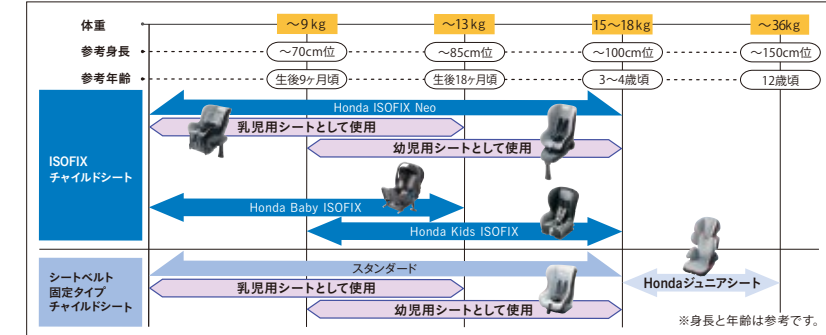

05. Hondaジュニアシート 学童用

型式指定番号 044R-040006

¥39,960 (消費税8%抜き ¥37,000)
08P90-E4R-000A

- 洗えるシートカバー
- 難燃性素材使用
- ファンタッチヘッド&サイドサポートアジャスター付

※ベットのシートプラスわん、ベットの車外飛び出し防止リードとの同一座席での同時装着はできません。

お子様の体格によるご使用の目安

■お子様の体格により上記の表(ご使用の目安)と合わない場合があります。お選びの際は、お子様を實際に座らせるなどして体格にあったものをお選びください。
注(助手席SRSエアバッグ装備車の助手席に、やむを得ずチャイルドシート(幼児用、学童用)を取り付ける場合)必ず前向き取り付けとし、助手席シートを一番後ろに下げ、SRSエアバッグからできるだけ遠ざけて取り付けてください。
■ご使用可能なお子様の目安(幼児用) 体重9kg~18kgのお子様(生後9ヶ月~4歳頃)で一人座りができ、首が安定したお子様。座ったときチャイルドシートによってお子様が支えられること。[学童用] 体重15kg~36kgのお子様(3歳~12歳頃)で一人座りができるお子様。座ったときチャイルドシートによってお子様が支えられること。※ご購入の際は、販売会社にご相談ください。※取り付けチャイルドシートの位置及びお子様の体格により、取り付け方法が異なりますので、詳しくは販売会社にご相談ください。※チャイルドシートの取り付け、使用方法等については、必ず車両の取扱説明書および、商品に添付の取扱説明書をよくお読みください。※装着リコール対象商品のため、登録カードを使ってHondaでの情報把握をさせていただきます。ご理解と協力をお願いいたします。