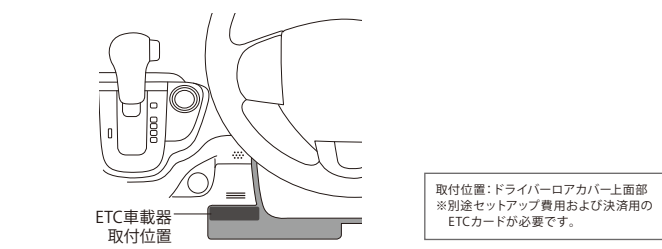

※指定の接続方法以外で機器を接続した場合、動作の保証は致しかねます。 ※iPod®, iPhone®の一部の機種および、ソフトウェアのバージョンによっては正常に作動しない場合があります。 WALKMAN®の一部の機種には接続できません。最新のコントロール可能iPod®, iPhone®およびその他の接続可能機器については <http://www.honda.co.jp/navi/support/> をご覧ください。 ※HDMI映像・音声出力について: デジタル機器とスマートフォンのアプリケーションの仕様により、映像・音声が出力されない場合があります。 ※iPod®, iPhone®は、著作権のないマテリアル、または法的に複製・再生を許されたマテリアルを個人が私的に複製・再生するために使用許諾されるものです。著作権の侵害は法律上禁止されています。iPod®, iPhone®は、米国および他の国々で登録されたApple Inc.の商標です。Apple CarPlay™は、Apple Inc.の商標です。 ※WALKMAN®はソニー株式会社の商標です。 ※HDMIはHDMI Licensing,LLCの商標です。

- ■画面はすべてハメコみ合成です。 ■イラストは説明のためのイメージです。
- ●価格は取付費を含まないメーカー希望小売価格(消費税8%込み)で参考価格です。 ●仕様・品番・適用・装着に関する条件・注意事項等につきましては、販売会社にお問い合わせください。
- ●内側の数字は標準取付時間です。記載の商品につきましては、別途取付費が必要です。取付費の詳細は販売会社にお問い合わせください。