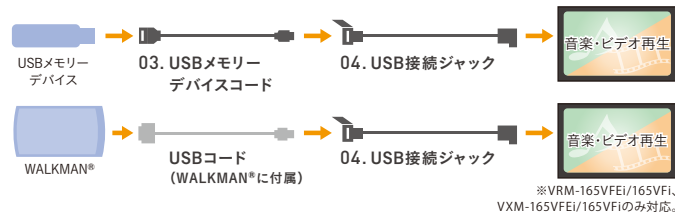

iPod®/iPhone®やUSBオーディオなどを車内で再生するためのコード for ギャザズナビ

USB機器

Dockコネクタ装備のiPod®/iPhone®