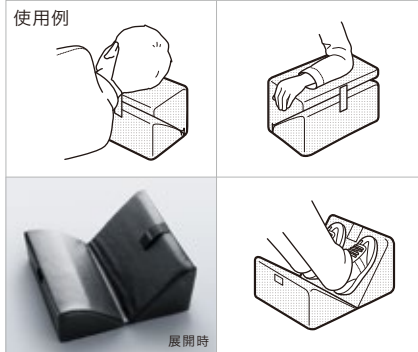

UTILITY

01. どこリラ(クッション) 全タイプ

フットクッション、ひじ掛け、枕など、豊富な用途にお好みで使用可能です。気軽に持ち運べるので、使用場所は車内に限らずご自宅や仕事場などでも使えます。汚れを拭き取りやすい合皮製です。

¥3,564 (消費税8%抜き ¥3,300) 08R63-E7C-010

サイズ:折たたみ時 W35×L18×H18cm
展開時 W35×L36×H16cm
※保証期間はご購入日より1年間です。
※運転時は、運転席の足元に置かないでください。

※イラストは説明のためのイメージです。

02. カーゴライナー 全タイプ (防水生地/フロントシートバック・リアシートバック・ラゲッジルーム部 8枚セット)

フロアやシート背面を傷や汚れから守ります。

¥19,440 (消費税8%抜き ¥18,000) 08P42-TDE-000

※キックガード、シートバックグリップ、ペットシートマットとの同一箇所での同時使用はできません。