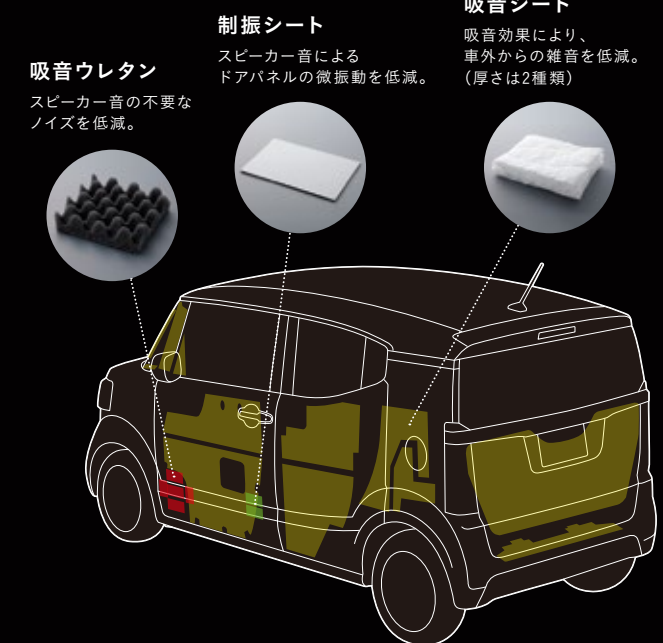

〈 各部材の主な効果 〉

[ピュアサウンドブースの主な構成]

- ■吸音シート12カ所/吸音ウレタン2カ所/制振シート2カ所/エンブレム

01. ピュアサウンドブース(エンブレム付) **全タイプ**

車外のノイズの入り込みや、ドアパネルの微振動を低減。また、ドアの閉まり感など、軽自動車にさらなる上質感をもたらします。

¥38,880 (消費税8%抜き ¥36,000) **2.8H** 08R76-TDE-000