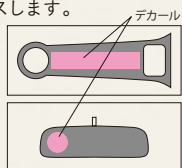

01. デカール(インテリアパネル インstrumentパネル部用/ ルームミラーカバー用 2枚セット) [全タイプ]

インテリアパネルとルームミラーに可愛さをプラスします。

各¥5,400 (消費税8%抜き 各¥5,000) [各0.1H]

●ホワイト 08F31-TDE-B20 ●ピンク 08F31-TDE-B10

*Gはインテリアパネル(インストルメントパネル部)の装着が必要です。
*ルームミラーカバーの装着が必要です。*メーカーオプションのインテリア
カラーパッケージ(ダイナー スタイル)/セッションスタイル)装備車には
装着できません。*インテリアパネルインストルメントパネル部のレッド、
ブロンズには装着できません。*ルームミラーカバー用はルームミラー
カバーのレッド、ブロンズには装着できません。

02. ステアリングホイールカバー (合皮製/ホワイト×ピンクステッチ)

可愛いピンクの『バービー』ロゴがワンポイント。

各¥9,720 (消費税8%抜き 各¥9,000) [各1.1H]

●ステアリングガーニッシュ装備車用 08U98-TDE-B10A [G・A*]
●ステアリングガーニッシュ装備無し車用 08U98-TDE-B10 [G]

*メーカーオプションのストリートロッドスタイルパッケージ装備車に装着できます。
*ステアリングホイールとの同時装着はできません。