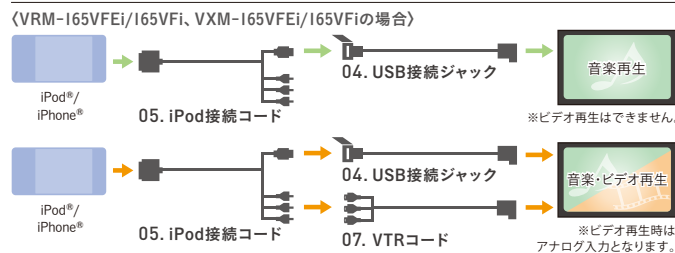

iPod®/iPhone®やUSBオーディオなどを車内で再生するためのコード for ギャザズナビ

USB機器

Dockコネクタ装備のiPod®/iPhone®

Lightningコネクタ装備のiPod®/iPhone®

HDMI出力を搭載したデジタル機器

ポータブルオーディオプレーヤー/ビデオカメラ

03. USBメモリーデバイスコード(コードの長さ:1m)

¥1,620 (消費税8%抜き ¥1,500) 08A41-0N0-000
※コードを延長して使用したい場合に必要となります。