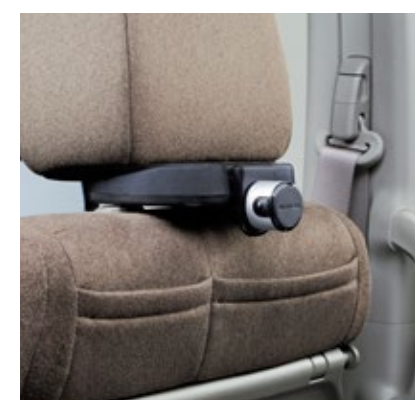

07. スマートクリップ [全タイプ]

タブレットホルダー、ハンガーを装着する
ベースです。角度調整機構付。

¥7,560 (消費税8%抜き ¥7,000)

08U08-E6J-010