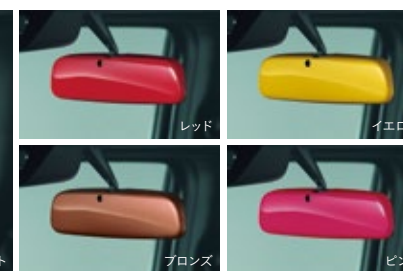

09. ルームミラーカバー 全タイプ

自分の好きなカラーを選んでコーディネート。

各¥4,320 (消費税8%抜き 各¥4,000) 0.1H

08Z03-TDE-****

カラーコード表	****	****	****
ホワイト	050A	ブロンズ	020A
レッド	030A	ピンク	040A
イエロー	010A		

※カラーはお好きな色から選べます。