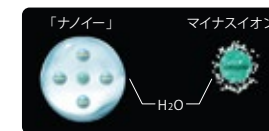

「ナノイー」の特長

「ナノイー」は、ナノメートルサイズの微細なイオン。通常のマイナスイオンの約1000倍^{※1}(体積比)の水分につつまれているので、一般的なイオンと比較して約6倍長持ち^{※2}。お肌や髪にやさしい弱酸性の「ナノイー」が、うるおい空間へ導きます。

長寿命 微細 弱酸性

- ※1 一般的な空気イオン(代表的な粒子径：1.3nm)と「ナノイー」(代表的な粒子径：13nm)との比較による。
 - ※2 一般的な空気イオンの寿命=数十秒~100秒、「ナノイー」の寿命=約600秒。
 - ※3 (スギ花粉)
- 【試験依頼先】パナソニック株式会社解析センター
【試験方法】45Lの試験容器内で直接暴露しELISA法で測定
【抑制の方法】「ナノイー」発生装置を運転
【対象】花粉(スギ)
【試験結果】2時間で99%以上抑制 E02-080303IN-03