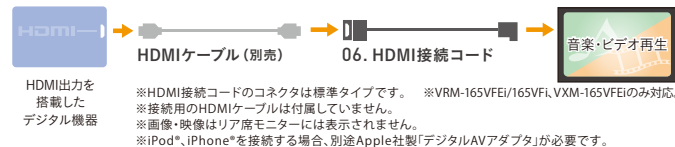

iPod®/iPhone®やUSBオーディオなどを車内で再生するためのコード for ギャザズナビ

USB機器

Dockコネクタ装備のiPod®/iPhone®

Lightningコネクタ装備のiPod®/iPhone®

HDMI出力を搭載したデジタル機器

ポータブルオーディオプレーヤー/ビデオカメラ

03. USBメモリーデバイスコード(コードの長さ:1m)

¥1,620 (消費税8%抜き ¥1,500) 08A41-0N0-000
※コードを延長して使用したい場合に必要となります。