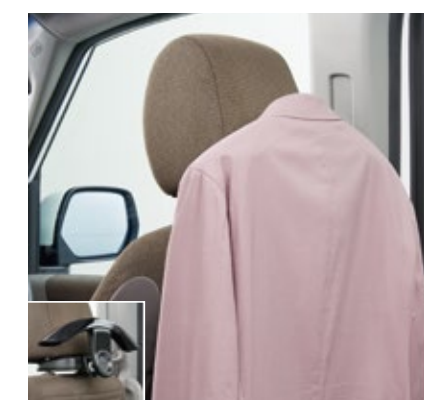

09. ハンガー [全タイプ]

ジャケット、ショートコート等をスマートに
収納します。

¥5,400 (消費税8%抜き ¥5,000)

08U08-E6J-010B

取付位置:運転席、助手席ヘッドレスト部
[タブレットホルダー]取付可能タブレット端末サイズ:幅約15~21cm/厚さ約0.7~1.2cm 許容重量:1.0kg 参考タブレット端末サイズ:7~12インチ
[ハンガー]許容重量:1.0kg ※ジャケット、コートの長さによってはフロアに触れる場合があります。
※タブレットホルダー、ハンガーの装着にはスマートクリップが必要です。
※ペットシートマット、カーゴライナーとの同時使用はできません。 ※インテリアキッズシェルフとの同一座席での同時使用はできません。
※背もたれの角度やシートの種類によっては、背もたれが起きにくい場合があります。
※安全のため、走行中はスマートクリップ、タブレットホルダー、ハンガーを取り外すか、スマートクリップにタブレットホルダーを装着(タブレット端末は外す)した状態にしてください。
※写真は他車種の装着例です。