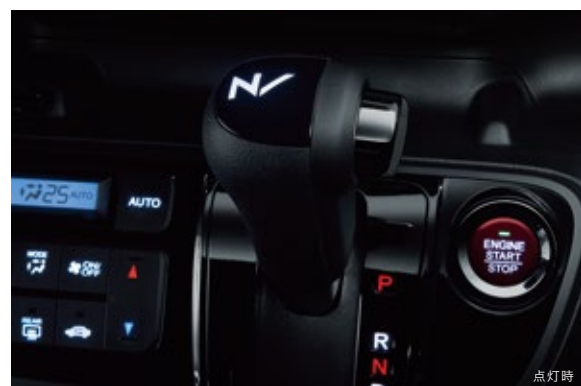

INTERIOR

Amber light

Photo: G・Aパッケージ (FF) アクセサリー装着車

Blue light

Photo: G・ターボAパッケージ (FF) アクセサリー装着車

■イルミネーション類は撮影のため、点灯した状態を強調し再現したものです。写真の色および明るさは実際の色とは異なります。■イルミネーションの背景色などにより、色調・明るさが異なって見えます。

01. シフトノブ LEDイルミネーション付 [全タイプ] (スモールライト連動/ブラック樹脂)

白色LEDが車名ロゴを、
コクピット内に浮かび上がらせます。

¥10,800 (消費税8%抜き ¥10,000) **0.3H**

08E16-TDE-000
※標準装備のセレクトレバーを取り外し装着となります。
※シフトノブ(本革製)との同時装着はできません。
※セレクトレバーボタンはメッキ仕様になります。

02. オーナメントイルミネーション [全タイプ] スリーピングサイン (LEDブルー照明/スモールライト連動/ メッセージプレート3枚付属)