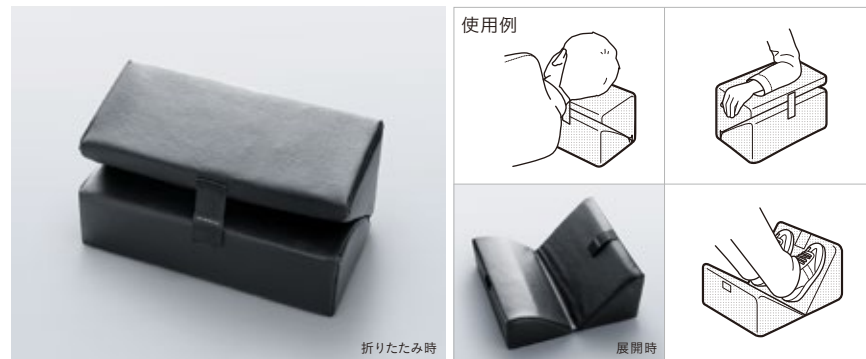

UTILITY

01. どこリラ(クッション) 全タイプ

フットクッション、ひじ掛け、枕など、豊富な用途にお好みで使用可能です。気軽に持ち運べるので、使用場所は車内に限らずご自宅や仕事場などでも使えます。汚れを拭き取りやすい合皮製です。

¥3,564 (消費税8%抜き ¥3,300) 08R63-E7C-010

サイズ:折たたみ時 W35×L18×H18cm
展開時 W35×L36×H16cm
※保証期間はご購入日より1年間です。
※運転時は、運転席の足元に置かないでください。

※イラストは説明のためのイメージです。

02. カーゴライナー 全タイプ (防水生地/フロントシートバック・リアシートバック・ラゲッジルーム部 8枚セット)

フロアやシート背面を傷や汚れから守ります。

¥19,440 (消費税8%抜き ¥18,000) 08P42-TDE-000

※キックガード、シートバックグリップ、ペットシートマットとの同一箇所での同時使用はできません。