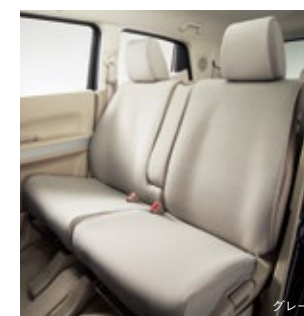

08Z03-TDE-****

カラーコード表	****	****	****
ホワイト	050A	ブロンズ	020A
レッド	030A	ピンク	040A
イエロー	010A		

※カラーはお好きな色から選べます。

10. シートカバー エプロンタイプ 全タイプ* (ファブリック/フロント・リアセット)

アメリカンカフェのソファをイメージ。立体感のある心地よい生地を採用。

各¥27,000 (消費税8%抜き 各¥25,000) 0.6H