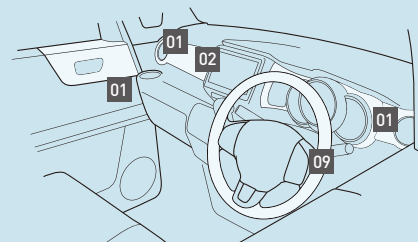

01. インテリアパネル(イエロー/交換タイプ)

- インストルメントパネル部 (2枚セット) **全タイプ**
 - フロントドアライニング部 (左右2枚セット)
- 各¥12,960 (消費税8%抜き ¥12,000) **0.4H** 08Z03-TDE-010
- 各¥8,640 (消費税8%抜き 各¥8,000) **各0.4H**
- サウンドマッピングシステム装備無し車用 08Z03-TDE-010B **G** **G-A** **G-TA**
- サウンドマッピングシステム装備車用 08Z03-TDE-010C **G-A** **G-TA** **X** **X-T**