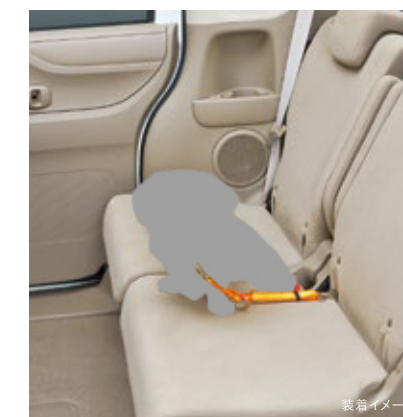

ファスナー開イメージ

装着イメージ

装着イメージ

●Sサイズ(小型犬用)
¥3,240 (消費税8%抜き ¥3,000)
08Z41-E6K-000C
サイズ:W約2×L約27~40cm(長さ調整可能)

●Mサイズ(中・大型犬用)
¥3,780 (消費税8%抜き ¥3,500)
08Z41-E6K-000D
サイズ:W約2×L約68~110cm(長さ調整可能)

片側に持ち手があるので、お散歩のときにも使えます。

12. ペット車外飛び出し防止リード 全タイプ

ISOFIXチャイルドシート ロアアンカレッジに取り付けるタイプのリードで、クルマからの飛び出しなどを抑止します。小型犬から大型犬まで使える2タイプをご用意しました。

取付位置:リア席ISOFIXチャイルドシート ロアアンカレッジ部
※ISOFIXチャイルドシート ロアアンカレッジ内側への装着をおすすめします。
※ペットシートマット、ペットフロアクッションとの同時使用が可能です。
※チャイルドシート、ペットシートプラスわんとの同一座席での同時装着はできません。
※Sサイズ(小型犬用)は、ペットが座面から落ちないように長さを調整してご使用ください。
※写真は他車種の装着例です。

走行中は使用しないでください。運転の妨げにならないようするためペットは確実に固定されたケージなどに入れてください。

詳しくは、専用カタログをご覧ください。

●小物類はすべて撮影のために用意したものです。
●価格は取付費を含まないメーカー希望小売価格(消費税8%込み)で参考価格です。●仕様・品番・適用に関する条件・注意事項等につきましては、販売会社にお問い合わせください。
●□内の数字は標準取付時間です。記載の商品につきましては、別途取付費が必要です。取付費の詳細は販売会社にお問い合わせください。