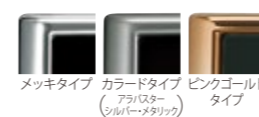

ライセンスフレーム(フロント・リア用) + ナンバープレートロックボルトセット

全タイプ

単品価格での合計 各¥11,340 (消費税8%抜き 各¥10,500) ▶ **セット価格 各¥9,990** (消費税8%抜き 各¥9,250) **0.2H** **メッキタイプ** 08Z01-EJ5-000G **カラータイプ(アラバスターシルバーメタリック)** 08Z01-EJ5-010H

INDEX

E ETC車載器	08P25-EJ5-000E	28	コ コーナーセンサー	08P25-EJ5-000E	30	ド ドアバイザー	08P25-EJ5-000E	34	ベ ベッドエンブレム	08P25-EJ5-000E	20
L LEDフォグライト	04,06,08,09		コ コーナーポール	04,06,08,09	31	ド ドアハンドルカバー	08P25-EJ5-000E	15	ベ ベッドシートプラスわん	08P25-EJ5-000E	20
LED LEDルーム照明	09		ゴ ゴールドエンブレム	09		ド ドアハンドルプロテクションカバー	08P25-EJ5-000E	31	ベ ベッドシートマット	08P25-EJ5-000E	20
LED LEDルームランプ	18		サ サスペンション	10		ド ドアハンドルプロテクションフィルム	08P25-EJ5-000E	31	ベ ベッドシート外飛び出し防止リード	08P25-EJ5-000E	20
U USBチャージャー	19		シ シートカバー	12		ド ドアミラーカバー	04,06,08,09	20	ベ ベッドフロアアクション	08P25-EJ5-000E	20
ア アームレストコンソール	17		シ シートクロス	12		ド ドアミラースイッチ	19	20	防 防水シートカバー	08P25-EJ5-000E	31
アル アルミホイール(ホイール/ホイールロック付)	04,06,08,10		シ シートコンソール	17		ド ドアミラースイッチ	19	20	本 本革巻きグリップ(グラブール)	08P25-EJ5-000E	14
アル アルミホイールガーニッシュ	04,06,08,10		シ シートバックグリップ	17		ド ドアミラースイッチ	19	20	マ マッドガード	08P25-EJ5-000E	34
ア アロマメント	18		シ シートバックバケット	17		ド ドアミラースイッチ	19	20	マ マルチボックス	08P25-EJ5-000E	17
イ イルミルームミラーカバー	15		シ シフトノブ	11		ド ドアミラースイッチ	19	20	ユ ユーティリティベルト	08P25-EJ5-000E	19
イン インテリアキッズシェルフ	18		シ シフトノブ LEDイルミネーション付	13		ド ドアミラースイッチ	19	20	ナ ナビゲーション(オプション含む)	08P25-EJ5-000E	34
イン インテリアデコレーション	14		ス ステアリングホイール	11		ド ドアミラースイッチ	19	20	ラ ラバーマット	08P25-EJ5-000E	34
イン インテリアパネル	03,05,07,12		ス ステアリングホイールカバー	08,11		ド ドアミラースイッチ	19	20	ナ ナンバープレートロックボルト	08P25-EJ5-000E	34
イン インナードアハンドル&ドアポケットイルミネーション	13		ス スマートクリップ	14		ド ドアミラースイッチ	19	20	リ リア席モニター(9インチ/11インチ)	08P25-EJ5-000E	19
オ オートリトラミラー	31		セ センサーインジケータ	30		ド ドアミラースイッチ	19	20	リ リア席モニター(9インチ/11インチ)	08P25-EJ5-000E	19
オ オーナメントイルミネーション	13		タイ タイヤチェーン(スチールチェーン)	31		ド ドアミラースイッチ	19	20	リ リアワイドカメラシステム	08P25-EJ5-000E	28
オ オーディオ(オプション含む)/スピーカー	29		タ タブレットホルダー	14		ド ドアミラースイッチ	19	20	リ リアワイパーカバー	08P25-EJ5-000E	15
カ カーゴライナー	19		テ テイルゲートストラップ	19		ド ドアミラースイッチ	19	20	ハ ハンガー	08P25-EJ5-000E	31
キ キーカバー	16		テ テイルゲートストラップ	19		ド ドアミラースイッチ	19	20	リ リモコンエンジンスタート	08P25-EJ5-000E	31
キ キーデコレーション	16		デ デカール インテリアパネル用	03,05,07		ド ドアミラースイッチ	19	20	ル ルームミラーカバー	04,06,08,12	31
キ キックガード	17		デ デカール センターストライプ	09		ド ドアミラースイッチ	19	20	ワ ワイパーブレード	08P25-EJ5-000E	31
コ コーナーカメラシステム(2ビュー)	28		デ デカール ボディサイド用	04,06,08		ド ドアミラースイッチ	19	20			

■画面はすべてハメコミ合成です。
●価格は取付費を含まないメーカー希望小売価格(消費税8%込み)で参考価格です。●仕様・品番・適用・装着に関する条件・注意事項等につきましては、販売会社にお問い合わせください。
●□内の数字は標準取付時間です。記載の商品につきましては、別途取付費が必要です。取付費の詳細は販売会社にお問い合わせください。