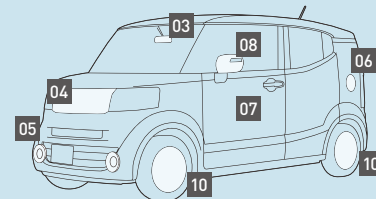

01. インテリアパネル(イエロー/交換タイプ)

- インストルメントパネル部 (2枚セット) **全タイプ**
 - フロントドアライニング部 (左右2枚セット)
- 各¥12,960 (消費税8%抜き ¥12,000) **0.4H** 08Z03-TDE-010
- 各¥8,640 (消費税8%抜き 各¥8,000) **各0.4H**
- サウンドマッピングシステム装備無し車用 08Z03-TDE-010B **G** **G-A** **G-TA**
- サウンドマッピングシステム装備車用 08Z03-TDE-010C **G-A** **G-TA** **X** **X-T**