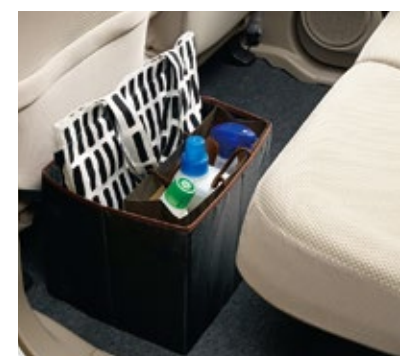

04. シートバックポケット **全タイプ**

リア席フロアに置くことができ、買い物袋など転がりやすい荷物を収納できます。

¥7,020 (消費税8%抜き ¥6,500) 08U20-T6G-000

収納部サイズ：W34×D28×H27cm
※写真は他車種の装着例です。