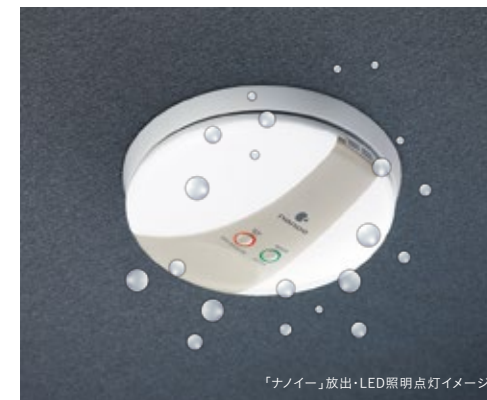

ナノイー美容

「ナノイー」放出・LED照明点灯イメージ

08. 「ナノイー」うるケア・ヴェールライト **全タイプ**

※「ナノイー」は、パナソニック株式会社の技術です。

■クルマの中でエステ気分

お肌や髪にやさしい水に包まれた弱酸性の「ナノイー」を放出し、室内を爽やかな環境に導きます。

■メイク直しの心強い味方、高演色LED照明

お肌の色が自然な色合いに見えるナチュラル・ライティングです。

本体	¥27,000 (消費税8%抜き ¥25,000)	08R75-E5A-000
取付アタッチメント	¥3,240 (消費税8%抜き ¥3,000)	0.5H 08R75-TDE-A00

合計 ¥30,240 (消費税8%抜き ¥28,000) **0.5H**

取付位置	
ルーフライニング中央(フロント席ヘッドレスト上)部付近	

サイズ：直径180mm ルーフからの厚み：約50mm(スぺーサー含む)
※リア席モニターとの同時装着はできません。※あんしんパッケージ装備車の場合、別途クリップ(91561-5CV-A01)が必要です。※ルーフとの間にスぺーサーが入ります。※「nanoe」、「ナノイー」および「nanoe」マークは、パナソニック株式会社の商標です。※「ナノイー」について、詳しくはパナソニック株式会社のホームページをご覧ください。