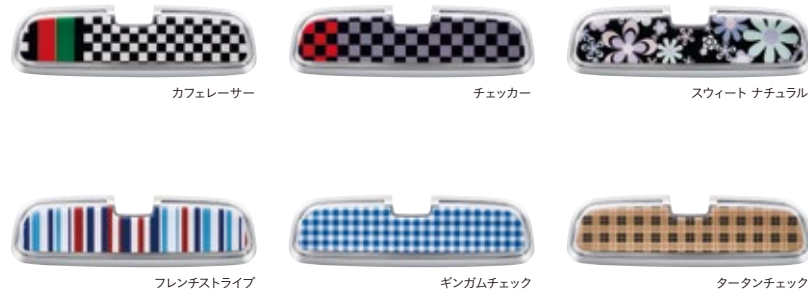

COVER ITEM

01. イルミルームミラーカバー(ブルーLED照明/スモールライト連動) 全タイプ

6種類のデザインから、お好みのカバーを選べます。
本体の外周部は、室内・室外側ともにブルーに輝きます。

各¥13,500 (消費税8%抜き 各¥12,500) 各0.6H 08E19-E7P-***

※メーカーオプションのあんしんパッケージ装備車に装着する場合、別途クリップ(91561-SCV-A01)が1個必要となります。
※写真は他車種の装着例です。