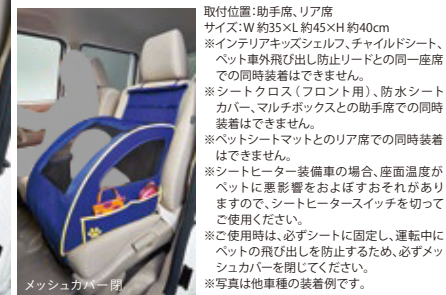

メッシュカバー開

取付位置:助手席、リア席
サイズ:W約35×L約45×H約40cm
※インテリアキッズシェルフ、チャイルドシート、ペット車外飛び出し防止リードとの同一座席での同時装着はできません。
※シートクロス(フロント用)、防水シートカバー、マルチボックスとの助手席での同時装着はできません。
※ペットシートマットとのリア席での同時装着はできません。
※シートヒーター装備車の場合、座面温度がペットに悪影響をおよぼすおそれがありますので、シートヒータースイッチを切ってください。
※ご使用時は、必ずシートに固定し、運転中にペットの飛び出しを防止するため、必ずメッシュカバーを開けてください。
※写真は他車種の装着例です。