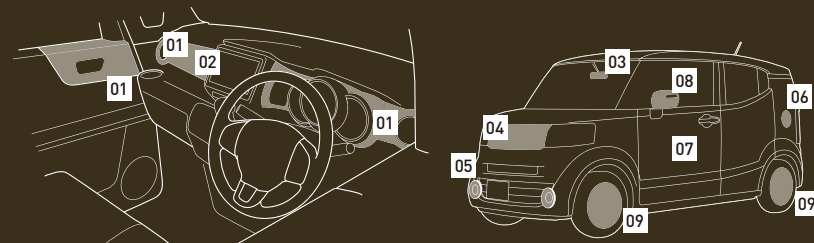

Shake Your Soul!

★ Record ★

ブルースにこだわるレーベル、〈Bluesy Sounds〉。
本場の老舗ライブハウスを思わせる
ブロンズ基調の渋いカラーコーディネート。
サクソフォーンが奏でる音色が、
ドライブを極上のプライベートタイムに変えます。

Photo: G・ターボAパッケージ (FF) アクセサリー装着車

Photo: G・Aパッケージ (FF) 2トーンカラースタイル (プレミアムディープモカ・パール&ホワイト) アクセサリー装着車