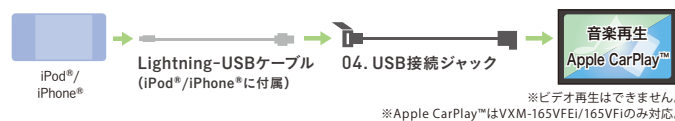

iPod®/iPhone®やUSBオーディオなどを車内で再生するためのコード for ギャザズナビ

USB機器

Dockコネクタ装備のiPod®/iPhone®

Lightningコネクタ装備のiPod®/iPhone®

HDMI出力を搭載したデジタル機器

ポータブルオーディオプレーヤー/ビデオカメラ

03. USBメモリーデバイスコード(コードの長さ:1m)

¥1,620 (消費税8%抜き ¥1,500) 08A41-0N0-000
※コードを延長して使用したい場合に必要となります。