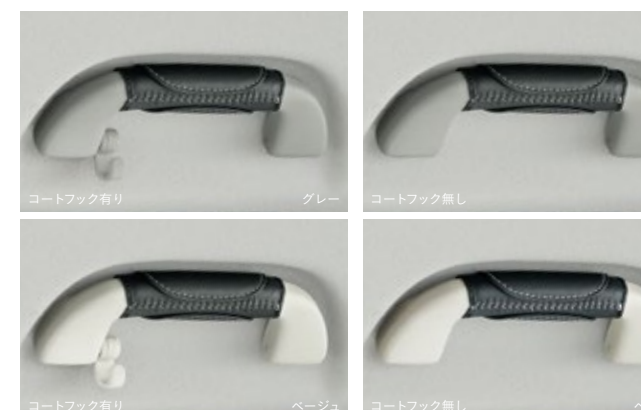

¥5,400 (消費税8%抜き ¥5,000)

08U08-E6J-010A

09. ハンガー [全タイプ]

ジャケット、ショートコート等をスマートに
収納します。

¥5,400 (消費税8%抜き ¥5,000)

08U08-E6J-010B

取付位置:運転席、助手席ヘッドレスト部
[タブレットホルダー]取付可能タブレット端末サイズ:幅約15~21cm/厚さ約0.7~1.2cm 許容重量:1.0kg 参考タブレット端末サイズ:7~12インチ
[ハンガー]許容重量:1.0kg ※ジャケット、コートの長さによってはフロアに触れる場合があります。
※タブレットホルダー、ハンガーの装着にはスマートクリップが必要です。
※ペットシートマット、カーゴライナーとの同時使用はできません。 ※インテリアキッズシェルフとの同一座席での同時使用はできません。
※背もたれの角度やシートの種類によっては、背もたれが起きにくい場合があります。
※安全のため、走行中はスマートクリップ、タブレットホルダー、ハンガーを取り外すか、スマートクリップにタブレットホルダーを装着(タブレット端末は外す)した状態にしてください。
※写真は他車種の装着例です。

10. 本革巻きグリップ(グラブレル) [全タイプ] (左右共有/1個売り)

握ったときの安心感を高める本革二重貼り。

●コートフック有りタイプ 各¥4,536 (消費税8%抜き 各¥4,200) **0.1H**
●コートフック無しタイプ 各¥4,320 (消費税8%抜き 各¥4,000) **0.1H**

グレー 08U95-E7R-020B
ベージュ 08U95-E7R-010B
グレー 08U95-E7R-020A
ベージュ 08U95-E7R-010A