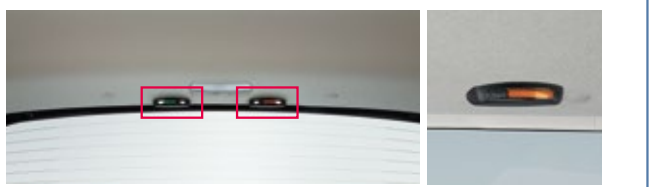

反応イメージ

02. センサーインジケーター **全タイプ** (感知距離別LED発光/リア用/左右セット)

センサーからの信号と連動し、同方向のインジケーターが点灯。障害物との距離によって、3段階の光でお知らせします。

¥6,480 (消費税8%抜き ¥6,000) **0.6H*** 08V67-E3V-000A
※コーナーセンサーと同時装着する場合、標準取付時間は**0.5H**となります。
※コーナーセンサー装着時に装着できます。

3段階の光でお知らせ

反応範囲	3段階の光でお知らせ	
	Aに反応	Bに反応
約60~45cm	緑点灯	緑点灯
約45~35cm	黄点灯	黄点灯
約35cm以下	赤点灯	赤点灯

※センサー直近約20cm以下では反応しない場合があります。
※安全のため、センサー使用時も直接目視で周辺の安全確認を行いながら運転してください。

	****	***	**	*
プレミアムディーモカパール	YR-586P	O60K	O60	プレミアムアイエローパールⅡ
プレミアムアイエローパールⅡ	Y-70P	O70K	O70	ブリリアントスポーツブルーメタリック
ブリリアントスポーツブルーメタリック	B-593M	O80K	O80	サーフブルー
サーフブルー	B-609	OA0K	OA0	

04. ドライブレコーダー(カメラ一体型/液晶モニター付)

2015年10月下旬発売予定

イグニションスイッチに連動し録画を開始します。また、イベント記録保護機能*を搭載し急ブレーキ・急ハンドル時の記録が上書きされずに保存されます。記録した映像は液晶モニターに表示でき、その場で確認できます。SDカードスロット搭載パソコンでの再生も可能です。

¥21,384 (消費税8%抜き ¥19,800) **1.5H** 08E30-E7X-000 **■再生イメージ**