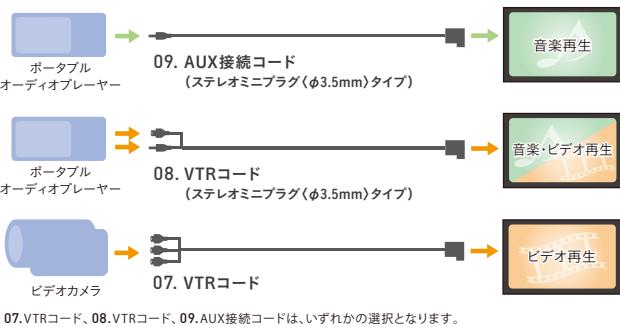

iPod®/iPhone®やUSBオーディオなどを車内で再生するためのコード for ギャザズナビ

USB機器

Dockコネクタ装備のiPod®/iPhone®

Lightningコネクタ装備のiPod®/iPhone®

HDMI出力を搭載したデジタル機器

ポータブルオーディオプレーヤー/ビデオカメラ

03. USBメモリーデバイスコード(コードの長さ:1m)

¥1,620 (消費税8%抜き ¥1,500) 08A41-0N0-000
※コードを延長して使用したい場合に必要となります。