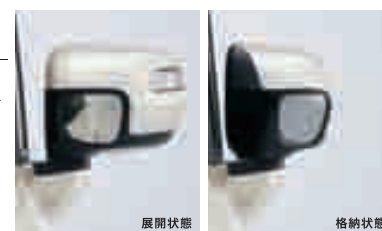

※上記の商品はお客様ご自身の取り付け、取り外しはできません。着脱に関しては販売会社にお問い合わせください。
※標準装備のエンドボードは使用できません。 ※アルミスロープの各操作は、異物をはさでないか確認の上、無理に力をかけず確実に行ってください。
※写真の小物類・車いすは撮影のために用意したものです。

●詳しくは販売会社にお問い合わせください。
■製造事業者: 本田技研工業株式会社

自動格納で、人やものとの接触を減らす。

06. オートリトラミラー (ドアロック連動タイプ) [全タイプ]

ドアを施錠するとミラーを格納、解錠すると展開。運転席の格納スイッチで格納した場合展開しない格納スイッチ優先機能付き。

¥10,800 (消費税8%抜き ¥10,000) [0.5H]
08V02-TY0-000
※リモコンエンジンスタートを同時装着する場合、サブハーネスアタッチメント(¥3,240 (消費税8%抜き ¥3,000) [0.1H] 08V02-TY0-000A)が別途必要です。