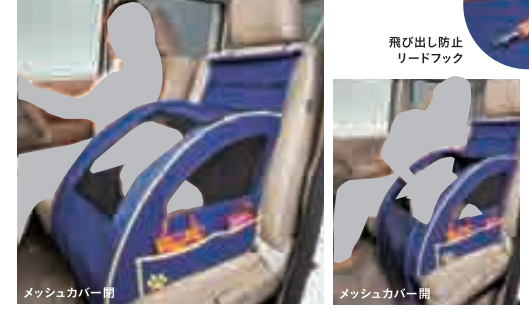

犬によるシート汚れを防ぐ。

06. ペットシートマット G・G-L・G-TL G・G-A・G-TA

2014年10月下旬発売予定

取り付け取り外しが容易な小型犬から大型犬まで使える表面撥水加工のシートマットです。運転席が見える様、フロント側にメッシュエリアを設置、一緒に座る時はファスナーを開けてきれいな面に座れます。ペット車外飛び出し防止リードとセットでの装着をおすすめします。

¥17,280 (消費税8%抜き ¥16,000) 08Z41-E6K-000A

表面撥水加工(Sサイズ)

※ペット車外飛び出し防止リードとの同時使用が可能です。
※ISOFIXチャイルドシート(ISOFIX固定時)との同時装着はできません。
※シートクロス(リア用)およびペットシートプラスわんとのリア席での同時装着はできません。
※インテリアキッズシェルフ、キックガード、シートバッククリップ、カーゴライナー、セパレートカーテンとの同時使用はできません。
※走行中、運転の妨げにならないようするためペットは確実に固定されたケージなどに入れてください。
※写真はN-BOXの装着例です。

背面側ファスナー開

メッシュエリア

撥水イメージ

犬と一緒に気軽におでかけ。

シートに固定して、犬の飛び出しを防ぐ。

08. ペット車外飛び出し防止リード G・G-L・G-TL G・G-A・G-TA

ISOFIXチャイルドシート ロアアンカレッジに取り付けるタイプのリードで、車からの飛び出しなどを防ぎます。小型犬から大型犬まで使える2タイプをご用意しました。Mサイズは通常のリードとしてもご使用いただけます。

●Sサイズ(小型犬用)
サイズ:W 約2cm×L 約27~40cm(長さ調整可能)
¥3,240 (消費税8%抜き ¥3,000) 08Z41-E6K-000C