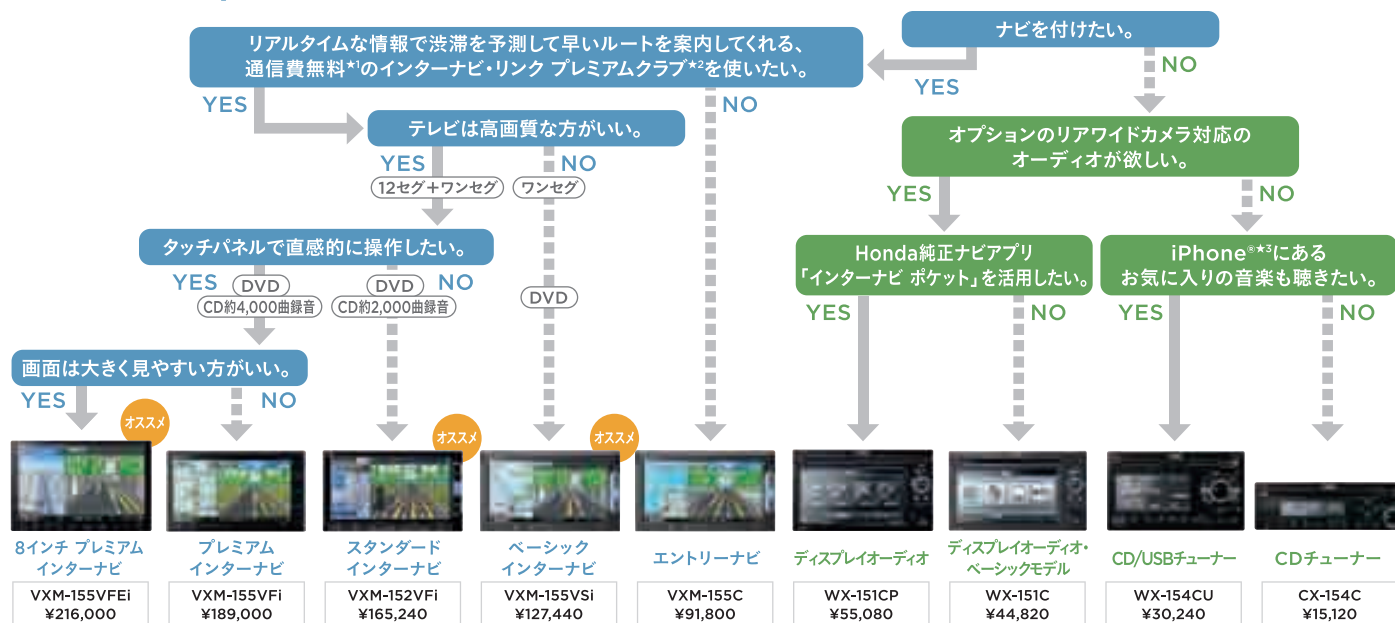

※写真は他車種の装着例です。

純正ナビでいいこと、たくさん。

※イラストは説明のためのイメージです。

Gathers
Honda Multi Car-AV System

ギャザズは、ホンダアクセスと主要オーディオメーカー各社が、厳しい品質基準と先端の機能を盛り込み、共同開発したHonda車専用の純正カーオーディオです。

- アンテナ・スピーカーを含めたトータルシステムとして、様々なHonda車の車室特性に合わせた最適な仕様を提供します。車種別の視野角や、ディスプレイのフロントウィンドウへの映り込みを配慮するなど、純正ならではのセッティングを行っています。
- 機能 Honda車のオーディオスペースにジャストフィットする専用設計と、ボタン/ノブ類までも操作性を考慮したレイアウトとしています。
- 品質保証 厳しい耐振、耐候テストを実施し、基板設計から、各部品に至るまで、Honda車と同様の品質基準をクリア、3年間6万kmのロングラン保証です。

最適なナビ/オーディオの選び方。

ギャザズナビをつけるなら！ 便利な装備がついた「メーカーオプション」の「ナビ装着用スペシャルパッケージ」がお得。

※メーカーオプションのナビ装着用スペシャルパッケージは、メーカーの工場では装着するため、車両のご注文後はお受けできませんのでご了承ください。ギャザズ ナビゲーション、ギャザズ オーディオ(WX-151CP、WX-151C)以外を装着した場合、動作の保証は致しかねます。

手でラクラク操作

照明付オーディオリモート
コントロールスイッチ

バック駐車をサポート

リアワイドカメラ

ワンセグTV対応

マイクロアンテナ

ドライブが変わる。インターナビが変える。

internavi LINC Premium Club