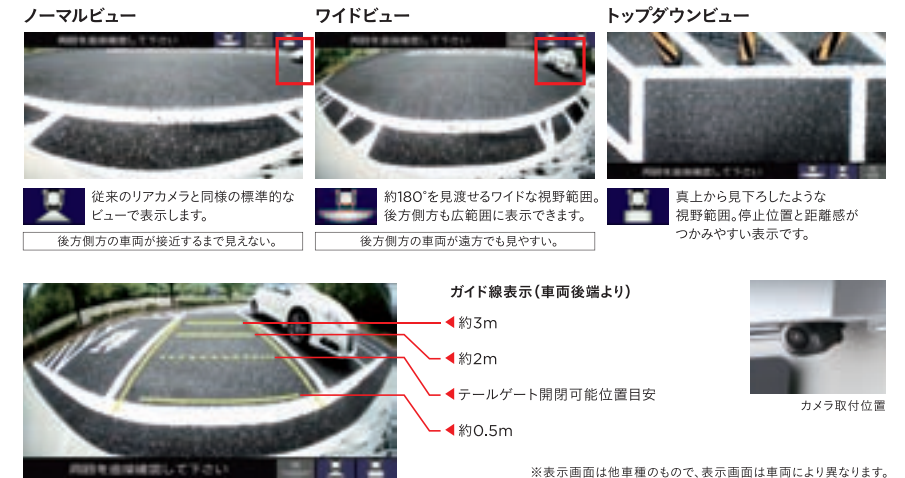

ノーマルビュー 従来のリアカメラと同様の標準的なビューで表示します。
ワイドビュー 約180°を見渡せるワイドな視野範囲。後方側方も広範囲に表示できます。
トップダウンビュー 真上から見下ろしたような視野範囲。停止位置と距離感がつかみやすい表示です。

※表示画面は他車種のもので、表示画面は車両により異なります。

iPhone®を持たずに『Siri®』が使える。 for ギャザズナビ

05. Siri専用マイク

iPhone® 4S/5/5s/5cに内蔵されている、音声アシスタント機能『Siri®』をコントロールする際に必要となります。

●VXM-155VSi用
¥2,160 (消費税8%抜き ¥2,000) O4A1-5S0-000