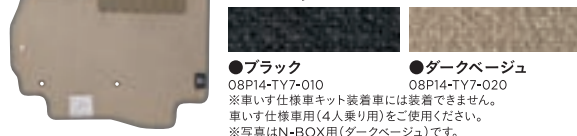

スタンダードタイプ (抗菌消臭加工/ヒールパッド付/フロント・リア3点セット) G・G-L・G-TL G・G-A・G-TA

各**¥15,120** (消費税8%抜き 各¥14,000) 各O.1H

※車いす仕様車キット装着車には装着できません。車いす仕様車用 (4人乗り用) をご使用ください。 ※写真はN-BOX用 (ダークベージュ) です。

車いす仕様車用 (抗菌消臭加工/ヒールパッド付/ブラック) 車G 車G-L 車G-リア無

●2人乗り用 (車いす乗車時3人乗り用) フロント2点セット 車G 車G-リア無

¥8,640 (消費税8%抜き ¥8,000) O.1H 08P14-TZ1-011A

●4人乗り用 (車いす乗車時3人乗り用) フロント・リア3点セット G・G-L・G-TL G・G-A・G-TA

●車いす仕様車キット装着車用 フロント・リア3点セット G・G-L・G-TL 車G 車G-L 車G

¥15,120 (消費税8%抜き ¥14,000) O.1H 08P14-TZ1-010B

※ターボマット フロント用を装着する場合、フロアカーペットマット (運転席/助手席) を取り外して装着します。

ナンバープレートにも、装いを。

11. ライセンスフレーム (フロント用・リア用) 全タイプ

各**¥3,780** (消費税8%抜き 各¥3,500) 各O.1H

●メッキタイプ フロント用: 08P25-EJ5-000E リア用: 08P26-EJ5-001A

※字光式ナンバープレートとの同時装着はできません。