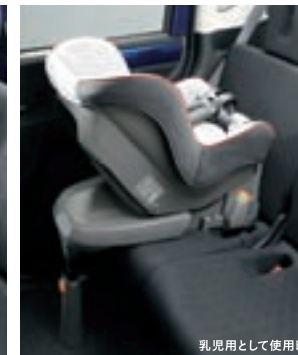

幼児用として使用時

乳児用として使用時

08. Honda ISOFIX Neo サポートレグタイプ/乳児用・幼児用兼用

準乳児用ISOFIXチャイルドシート 欧州安全基準型式指定番号 ④44R-040004

¥75,600 (消費税8%抜き ¥70,000) O8P90-E2P-000

●洗えるシートカバー ●難燃性素材使用 ●5点式ハーネス採用 ●乳児用ネストクッション付 ※シートベルト固定では使用できません。 ※ベットのシートマットとの同時装着はできません。