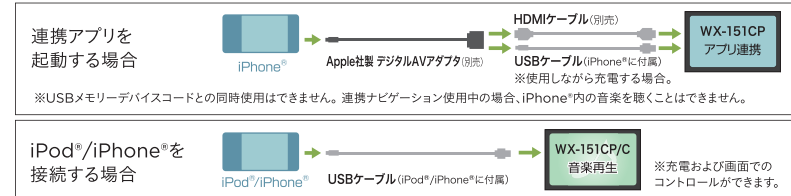

オプション WX-151CP/WX-151C用 for オーディオレス

03. リアワイドカメラシステム カラーCMOSカメラ(約120万画素)/3ビュー切り替え、ガイド線表示あり

ノーマル/ワイド/トップダウンの3種類の表示で、後方確認をサポートします。 ※詳しくは28ページをご覧ください。

デュアルサイズオーディオ for オーディオレス

04. CD/USBチューナー WX-154CU 最大出力:50W×4

iPod®/iPhone®楽曲再生に対応。大型モニターで操作しやすいCD/USBチューナー。

- USB/iPod®/iPhone®(フロント接続)
- CD/CD-R/CD-RW | MP3/WMA/AAC
- AM/FM ラジオ | AUX(フロント接続)
- EQ(6モード) | 車速連動VOL | 日本語表示

*1 *2 *3 *4 *5 *6

JVCケンウッド製

本体	¥30,240	(消費税8%抜き ¥28,000)	[0.3H]	O8A00-4T0-250
取付アタッチメント	¥1,620	(消費税8%抜き ¥1,500)		O8B00-TY0-000
サブファイダーキット	¥2,700	(消費税8%抜き ¥2,500)		O8A30-E3D-000
合計	¥34,560	(消費税8%抜き ¥32,000)	[0.3H]	

オーディオオプション for ギャザズオーディオ

06. USBメモリーデバイスコード

¥1,620 (消費税8%抜き ¥1,500) O8A41-0N0-000

※USBメモリーデバイスを接続し、音楽等を再生するコードです。 ※指定の接続方法以外で機器を接続した場合、動作の保証は致しかねます。

*1 CD-R/RWで記録されたディスクはご使用にできない場合があります。 *2 コピーコントロールCDなどの音楽CD規格外ディスクの動作保証および性能保証はできません。 *3 「USBマストレージクラス」のUSBメモリーデバイス以外のUSB機器は接続しないでください。 *4 iPod®等のデジタルオーディオの一部機種および、ソフトウェアのバージョンによっては正常に作動しない場合があります。 *5 著作権保護されたWMAまたはAACは再生できません。 *6 再生可能なAACは拡張子が「.m4a」のみとなります。 CD-R/CD-RWについて: ●データ書き込み状態が不安定なディスク、記録時および再生時に基盤面に指紋などの汚れや傷などがあるディスク、またディスクの特性などにより、再生できない場合があります。 ●記録時に高音域にて記録したCD-R、CD-RWは、再生できない又は、音飛びなどが発生する場合があります。 ●CD-R、CD-RWは通常の音楽CDに比べ高温多湿環境に弱く、場合により音飛びが発生しやすくなります。 ●長時間車室内などに放置(長時間太陽光を記録面に当てると等)したディスクは劣化する恐れがあり、再生できない場合があります。また車内とCDプレーヤーなどの温度が30℃程度に下がるまでCD-R、CD-RWを再生しないでください。 ●CD-R、CD-RWのレーベル面や記録面にシールなどは一切貼らないでください。 ●ファイナルセッション(書き込み終了した物)されていないCD-R、CD-RWは再生できません。 ●コピーコントロールCDなどの音楽CD規格外ディスクの動作保証および性能保証はできません。 ●再生機器における再生の保証はできません。 ■オーディオのシステムアップについて、詳しくは販売会社にお問い合わせください。 ■オーディオの詳細の説明をお知りになりたい方は「Gathers総合カタログ」もしくは <http://www.honda.co.jp/navi/nboxplus/> をご覧ください。

02. ディスプレイオーディオ・ベーシックモデル WX-151C(ガンメタリック) 最大出力:40W×4

ワンセグ視聴、リアワイドカメラシステムに対応。多彩なメディアを楽しめるオーディオ。

- 6.1型 W-VGA
- TV (ワンセグ)・AM/FM ラジオ
- リアワイドカメラオーディオリモコンスイッチ(オプション)
- CD/CD-R/CD-RW
- USB/iPod®/iPhone® (音楽&ビデオ対応(オプション))

*1 *2 *3 *4 *5 *6

アルバイン製

「ナビ装着用スペシャルパッケージ」装備車に装着する場合

※字光式ナンバープレートとの同時装着はできません。

本体	¥44,820	(消費税8%抜き ¥41,500)	[0.3H]	O8A00-IT0-410
取付アタッチメント	¥6,480	(消費税8%抜き ¥6,000)		O8B40-TY0-S00F
合計	¥51,300	(消費税8%抜き ¥47,500)	[0.3H]	

オーディオレス車に装着する場合

本体	¥44,820	(消費税8%抜き ¥41,500)	[0.8H]	O8A00-IT0-410
デジタルTV用フィルムアンテナ	¥3,780	(消費税8%抜き ¥3,500)		O8A22-7L0-A10
取付アタッチメント	¥6,480	(消費税8%抜き ¥6,000)		O8B40-TY0-S00E
合計	¥55,080	(消費税8%抜き ¥51,000)	[0.8H]	

【連携ナビゲーション使用上のご注意】