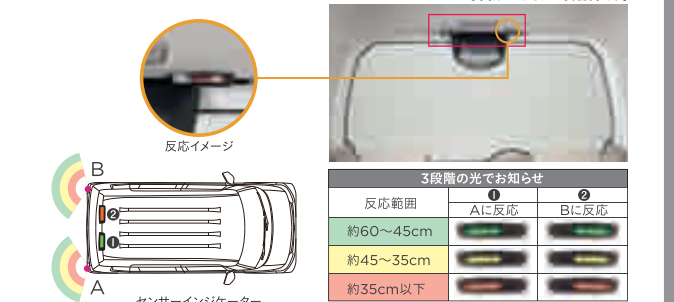

カテゴリー	***-***-***	***-***
カトラリーシルバー・メタリック	NH-851M	T6G-030K 030F
スマートブラック	NH-850	T6G-040K 040F
インセントブルー・メタリック	B-590M	TY0-0F0J 0F0D
ミラノレッド	R-81	TY0-0H0J 0H0D

センサーインジケーターの機能紹介ムービー公開中!
右記のQRコードからアクセスできます。

■写真はカットボディによる撮影。■イルミネーション類、センサーインジケーターは撮影のため、点灯した状態を強調し再現したものです。写真の色および照度は実際の色とは異なります。■イラストは説明のためのイメージです。

●価格は取付費を含まないメーカー希望小売価格(消費税8%込み)で参考価格です。●仕様・品番・適用・装着に関する条件・注意事項につきましては、販売会社にお問い合わせください。

●[ ]内の数字は標準取付時間です。記載の商品につきましては、別途取付費が必要です。取付費の詳細は販売会社にお問い合わせください。

●適用マーク: 全タイプ= [全タイプ] N-BOX+ G=[G]、G・Lパッケージ=[G・L]、G・ターボLパッケージ=[G・TL] N-BOX+ Custom G=[G]、G・Aパッケージ=[G・A]、G・ターボAパッケージ=[G・TA] N-BOX+ 車いす仕様車 G=[車G]、G・Lパッケージ=[車G・L]、G リアシート無しタイプ=[車G リア無] N-BOX+ Custom 車いす仕様車 G=[車G] を表記しています。