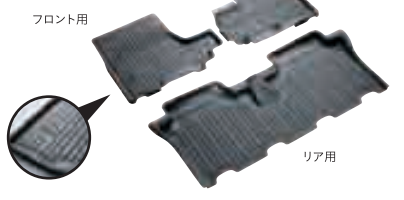

¥7,020 (消費税8%抜き ¥6,500) 0.2H 08P13-TY7-000

※フアアカーペットマット装着車の場合、フロアカーペットマット(運転席/助手席用)を取り外しての装着となります。

●リア用(1枚) G・G-L・G-TL G・G-A・G-TA

¥6,480 (消費税8%抜き ¥6,000) 08P13-TY7-000A

※車いす仕様車キットとの同時装着はできません。

シートに水を通しにくい。