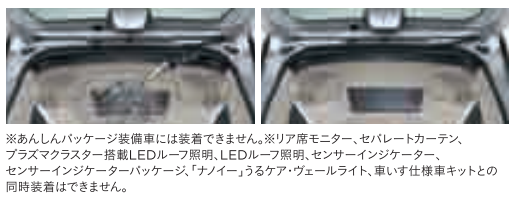

うっかり傷をつけがちなルーフ部に。

03. インテリアガードパネル(ルーフ中央部・ルーフ後部 2枚セット)

高さのある荷物などの積載時に、傷がつきやすいルーフ部をガード。

¥17,280 (消費税8%抜き ¥16,000) 0.4H 08Z03-TY0-000C

●リア2スピーカー付きルーフコンソール装備無し車用 G・G

●リア2スピーカー付きルーフコンソール装備車用 G+・G-L・G-TL G+・G-A・G-TA

¥17,280 (消費税8%抜き ¥16,000) 0.5H 08Z03-TY7-000A

※ナビ装着用スペシャルパッケージ装備車に装着できます。