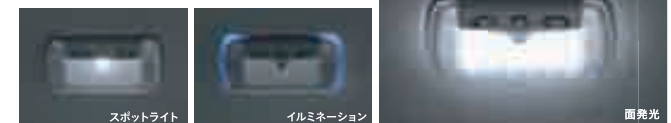

※写真は他車種の装着例です。