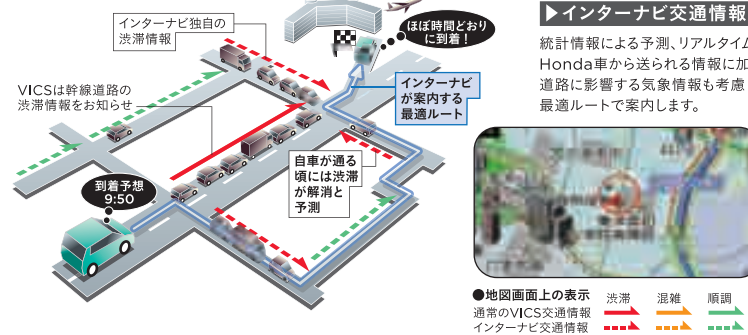

地図更新1回無償
(所定の時期に1回)

VICS情報に加え、今走っているインターナビ装備車からの交通情報と蓄積した膨大なデータから「その先」を予測し、最適な道を選択して案内。さらに多彩な情報サービスも充実。

最適ルートの理由

「渋滞のあるルートが一番早い」とインターナビが予測すれば、あえて渋滞のある道を選択することも。

多彩なルート検索

とにかく最短時間で着きたい！
いちばん低燃費で走れる道で行きたい！というときにも。