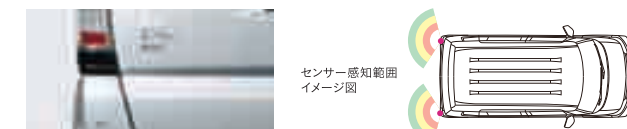

乗り降りラクラク。とっても楽しいね。

のりおりパッケージ G・L G・TL G
車G 車G・L
車G リア無 車G

■LEDダウンライト ■シートバックグリップ(運転席/助手席用セット) ■テールゲートストラップ

単品価格での合計 **¥30,456** (消費税8%抜き ¥28,200) [2.4H]

パッケージ価格 **¥23,544** (消費税8%抜き ¥21,800) [2.4H] 08Z01-TY7-010C

※あんしんパッケージ装備車には装着できません。※商品の仕様/注意事項は、単品の説明に準じます。 ※サブハーネスアタッチメント(¥972 (消費税8%抜き ¥900) [0.1H] 08E14-TY0-000)が別途必要です。

足もとをやさしく照らす。

01. LEDダウンライト (ドア開閉連動タイプ/左右2個セット)

G・L G・TL G 車G 車G・L
車G リア無 車G

乗降部と外の路面を同時に照らすLEDライト。ドアの開閉時に点灯、消灯します。

本体	¥8,208 (消費税8%抜き ¥7,600) [1.3H] 08E13-TY7-000
サブハーネスアタッチメント	¥972 (消費税8%抜き ¥900) [0.1H] 08E14-TY0-000
合計	¥9,180 (消費税8%抜き ¥8,500) [1.4H]

※あんしんパッケージ装備車には装着できません。
※LEDダウンライトとプラスマクスター搭載LEDルーフ照明を同時装着する場合は、サブハーネスアタッチメント1つで取り付けが可能です。
※点灯イメージは撮影のため点灯した状態を強調し再現したもので、実際の点灯色とは異なります。

つかまるところがあるとラク。

02. シートバックグリップ(ブラック)

後席に座る時、席を立つ時に身体の支えになります。

各 ¥10,584 (消費税8%抜き 各 ¥9,800) [各0.4H]	
●あんしんパッケージ装備無し車用	●あんしんパッケージ装備車用
G・L G・TL G 車G 車G・L 車G リア無 車G	G・L G・TL G 車G・L 車G リア無 G・A G・TA 車G
運転席側用 08U95-TY7-010 助手席側用 08U95-TY7-010A	運転席側用 08U95-TY7-010B 助手席側用 08U95-TY7-010C

※シートカバー フルタイプ フアブリックとの同時装着はできません。
※キックガード、ベッドシートマット、カーゴライナーとの同時使用はできません。
※インテリアソフトシェルフをマルチボード収納モードで使用する場合、同時使用はできません。

テールゲートをラクに閉める。

03. テールゲートストラップ(ブラック) [全タイプ]

つかみやすい位置にあるストラップで、テールゲートがラクに閉められます。

¥1,080 (消費税8%抜き ¥1,000) [0.3H]
08L46-TY0-011

乗り降りをサポート。

04. ノンスリップステッカー (滑り止めシート/リア用左右セット) [全タイプ]

乗り降りする時に役立つ滑り止めステッカー。

¥3,456 (消費税8%抜き ¥3,200) [0.2H]
08F05-TY7-000A

腰の負担をやわらげる。

05. ランバーフィットサポート [全タイプ]

腰の一部に掛かっていた圧力を周囲に分散。オーダーメイドのようなジャストフィット感であなたの腰をサポート。

¥10,584 (消費税8%抜き ¥9,800)
08R31-ES1-001

※保証期間はお買い上げ日より1年間です。
※サイドエアバッグシステム装備車の助手席ではご使用できません。
※成形後は元に戻らなくなります。
※ご購入の際は販売会社にて商品のご確認、または説明を受けた上でご購入ください。