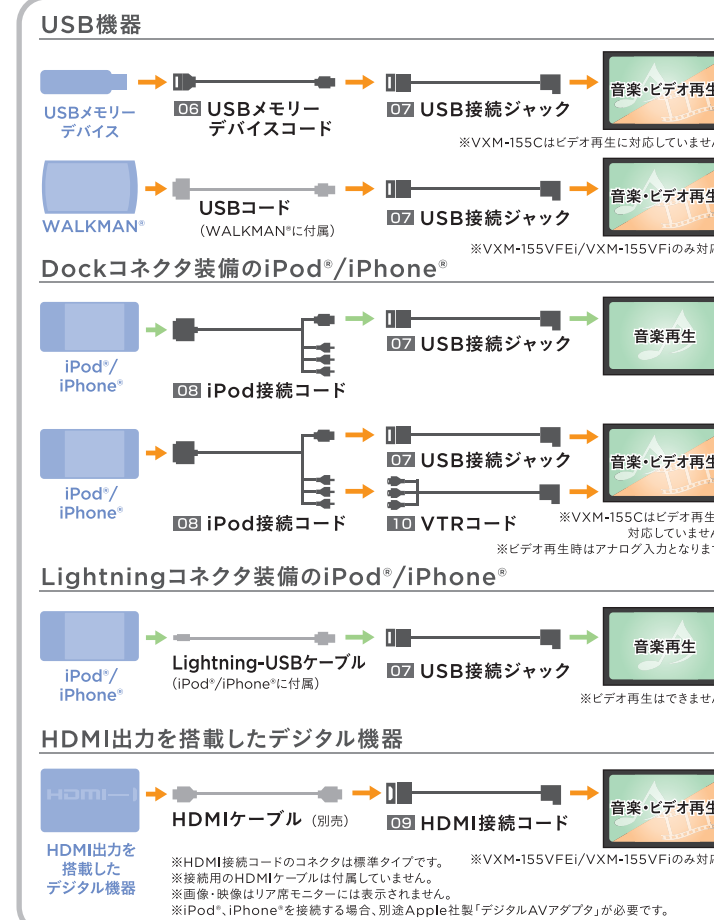

iPod®/iPhone®などを車内で再生。接続用コード類 for ギャザズナビ

●iPod®, iPhone®は、著作権のないマテリアル、または法的に複製・再生を許されたマテリアルを個人が私的に複製・再生するために使用許諾されるものです。著作権の侵害は法律上禁止されています。iPod®, iPhone®およびSiri®は、米国および他の国々で登録されたApple Inc.の商標です。WALKMAN®はソニー株式会社の商標です。HDMIはHDMI Licensing, LLCの商標です。

●価格は取付費を含みメーカー希望小売価格(消費税8%込み)で参考価格です。●仕様・品番・適用・装着に関する条件・注意事項等につきましては、販売会社にお問い合わせください。●内数字は標準取付時間です。記載の商品につきましては、別途取付費が必要です。取付費の詳細は販売会社にお問い合わせください。