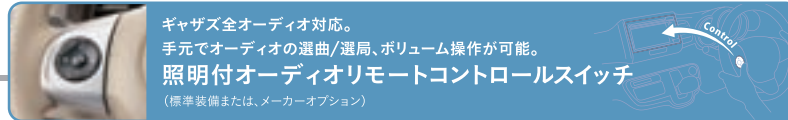

良質なサウンドが、ドライブを盛り上げる。

AUDIO&SPEAKER

ギャザズ全オーディオ対応。
手元でオーディオの選曲/選周、ボリューム操作が可能。
照明付オーディオリモートコントロールスイッチ
(標準装備または、メーカーオプション)

デュアルサイズオーディオ for ナビ装着用スペシャルパッケージ/オーディオレス

01. ディスプレイオーディオ WX-151CP(ピアノブラック) 最大出力:40W×4