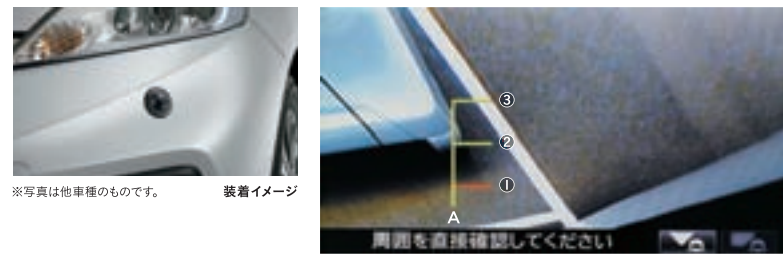

ガイド線表示距離
車両左側端より A: 約0.25m
バンパー前端より ①: 約0.5m ②: 約1.0m ③: 約1.5m

※表示画面は他車種のもので、表示画面は車両により異なります。
※コーナーポールとの同時装着はできません。
※カメラの映像は、広角レンズを使用しているため、実際の距離と感覚が異なります。コーナーカメラシステム(2ビュー)は、障害物等の確認のための補助手段として使用してください。雨滴などがカメラ部に付着時、また夜間や暗い場所など、使用状況により画質が低下する場合があります。安全のため、カメラ使用時も目視による安全確認をしながら運転してください。強い光がカメラに差し込んでいる時に、光源の周囲が白くぼやけるハレーション現象が起きることがあります。夜間や暗い場所では必ずヘッドライトを点灯して使用してください。

02. 9インチ リア席モニター 2014年11月中旬発売予定 VM-155N(W-VGAモニター・ルーフ取付タイプ(リモコン付))

9インチW-VGAモニター。便利なLEDルームランプ付き。

本体 **¥61,560** (消費税8%抜き ¥57,000) O8A20-5T0-740A
取付アタッチメント **¥9,180** (消費税8%抜き ¥8,500) L2H O8B20-TY0-C40
合計 **¥70,740** (消費税8%抜き ¥65,500) L2H