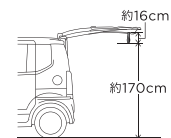

テールゲートをラクに閉める。

03. テールゲートストラップ(ブラック) [全タイプ]

つかみやすい位置にあるストラップで、テールゲートがラクに閉められます。

¥1,080 (消費税8%抜き ¥1,000) [0.3H]
08L46-TY0-011