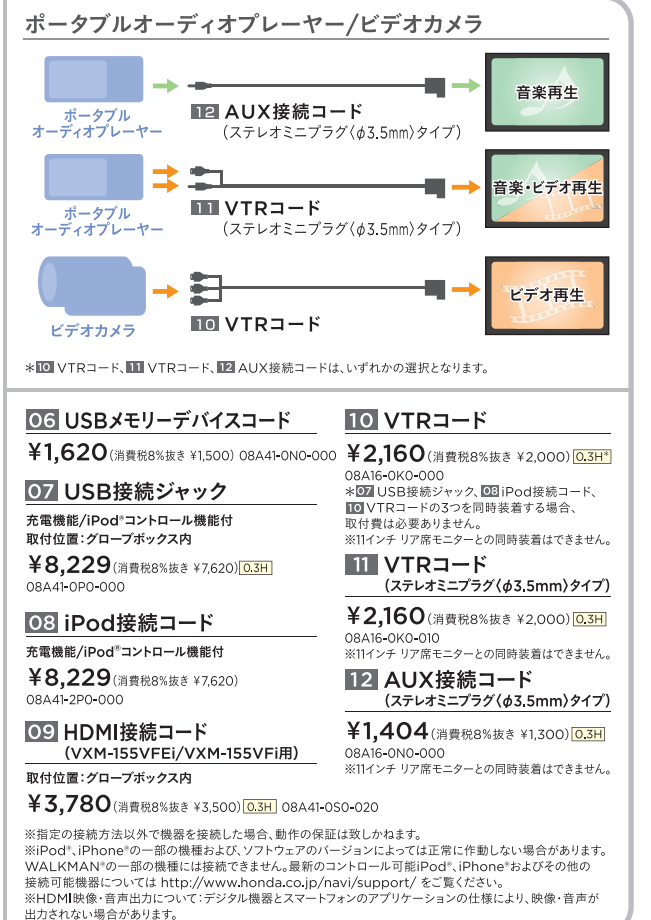

iPod®/iPhone®などを車内で再生。接続用コード類 for ギャザズナビ

●iPod®, iPhone®は、著作権のないマテリアル、または法的に複製・再生を許されたマテリアルを個人が私的に複製・再生するために使用許諾されるものです。著作権の侵害は法律上禁止されています。iPod®, iPhone®およびSiri®は、米国および他の国々で登録されたApple Inc.の商標です。WALKMAN®はソニー株式会社の商標です。HDMIはHDMI Licensing, LLCの商標です。

●価格は取付費を含みメーカー希望小売価格(消費税8%込み)で参考価格です。●仕様・品番・適用・装着に関する条件・注意事項等につきましては、販売会社にお問い合わせください。●内数字は標準取付時間です。記載の商品につきましては、別途取付費が必要です。取付費の詳細は販売会社にお問い合わせください。