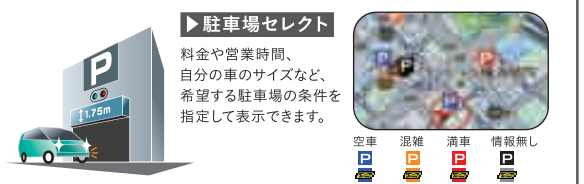

賢く停める

走り回ってやっと見つけたパーキングが満車…。
インターナビなら、もうそんな心配はなくていい。