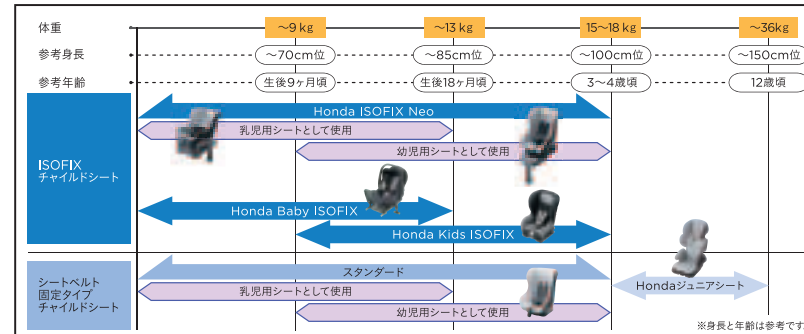

お子様の体格によるご使用の目安

注(助手席SRSエアバッグ装備車の助手席に、やむを得ずチャイルドシート(幼児用、学童用)を取り付ける場合)必ず前向き取り付けし、助手席シートを一番後ろに下げ、SRSエアバッグからできるだけ遠ざけて取り付けください。 ■ご使用可能なお子様の目安: [幼児用]体重9kg~18kgのお子様(生後9ヶ月~4歳頃)で一人座りができ、首が安定したお子様、座ったときチャイルドシートによってお子様が支えられること。 [学童用]体重15kg~36kgのお子様(3歳~12歳頃)で一人座りができるお子様、座ったときチャイルドシートによってお子様が支えられること。 ※ご購入の際は、販売会社にご相談のうえお子様に合ったものをお選びください。 ※取り付けるチャイルドシートの位置及びお子様の体格により、取付方法が異なりますので、詳しくは販売会社にご相談ください。 ※チャイルドシートの取り付け、使用方法等については、必ず車両の取扱説明書および、商品に添付の取扱説明書をよく読み取り、正しくご使用ください。 ※装着リコール対象商品のため、登録カードを使ってHondaでの情報把握をさせていただきます。ご理解と協力をお願いいたします。

チャイルドシート適用表(ISOFIX)

品名	取付位置	前部座席		後部座席	
		助手席	助手席	左右席	左右席
Honda Baby ISOFIX (乳児用)		×	×	×	○
Honda Kids ISOFIX (幼児用)		×	×	○	×
Honda ISOFIX Neo (乳児用)		×	×	×	○
Honda ISOFIX Neo (幼児用)		×	×	○	×

チャイルドシート適用表(シートベルト固定タイプ)

品名	取付位置	前部座席		後部座席	
		助手席	助手席	左右席	左右席
Honda Baby ISOFIX (乳児用)		×	×	×	○
スタンダード (幼児用)		×	×	×	○
Honda Kids ISOFIX (幼児用)		×	注	×	○
Hondaジュニアシート (学童用)		×	注	×	○

スピーカー

15. 17cmネオジウムデュアルスピーカー GS-1120DL(フロント/リア共用/左右セット) [全タイプ]

¥7,560 (消費税8%抜き ¥7,000) [0.2H] O8A38-TY0-A00

※リアに装着する場合、リアスピーカー装備無し車には装着できません。 ※スピーカー(フロント/リア)装備車の場合、取り外し装着となります。

16. 17cmネオジウム2WAYスピーカー GS-1120XL(フロント/リア共用/左右セット) [全タイプ]

¥12,960 (消費税8%抜き ¥12,000) [0.2H] O8A38-TY0-B00

※リアに装着する場合、リアスピーカー装備無し車には装着できません。 ※スピーカー(フロント/リア)装備車の場合、取り外し装着となります。

17. 2.5cmソフトドームツイーター GS-3930T(フロント用/左右セット) [全タイプ]

¥12,960 (消費税8%抜き ¥12,000) [0.5H] O8A39-0E0-211

■イラストは説明のためのイメージです。 ■画面はすべてハメコ合成です。 ●価格は取付費を含まないメーカー希望小売価格(消費税8%込み)で参考価格です。 ●仕様・品番・適用・装着に関する条件・注意事項等につきましては、販売会社にお問い合わせください。 ●□内の数字は標準取付時間です。記載の商品につきましては、別途取付費が必要です。取付費の詳細は販売会社にお問い合わせください。