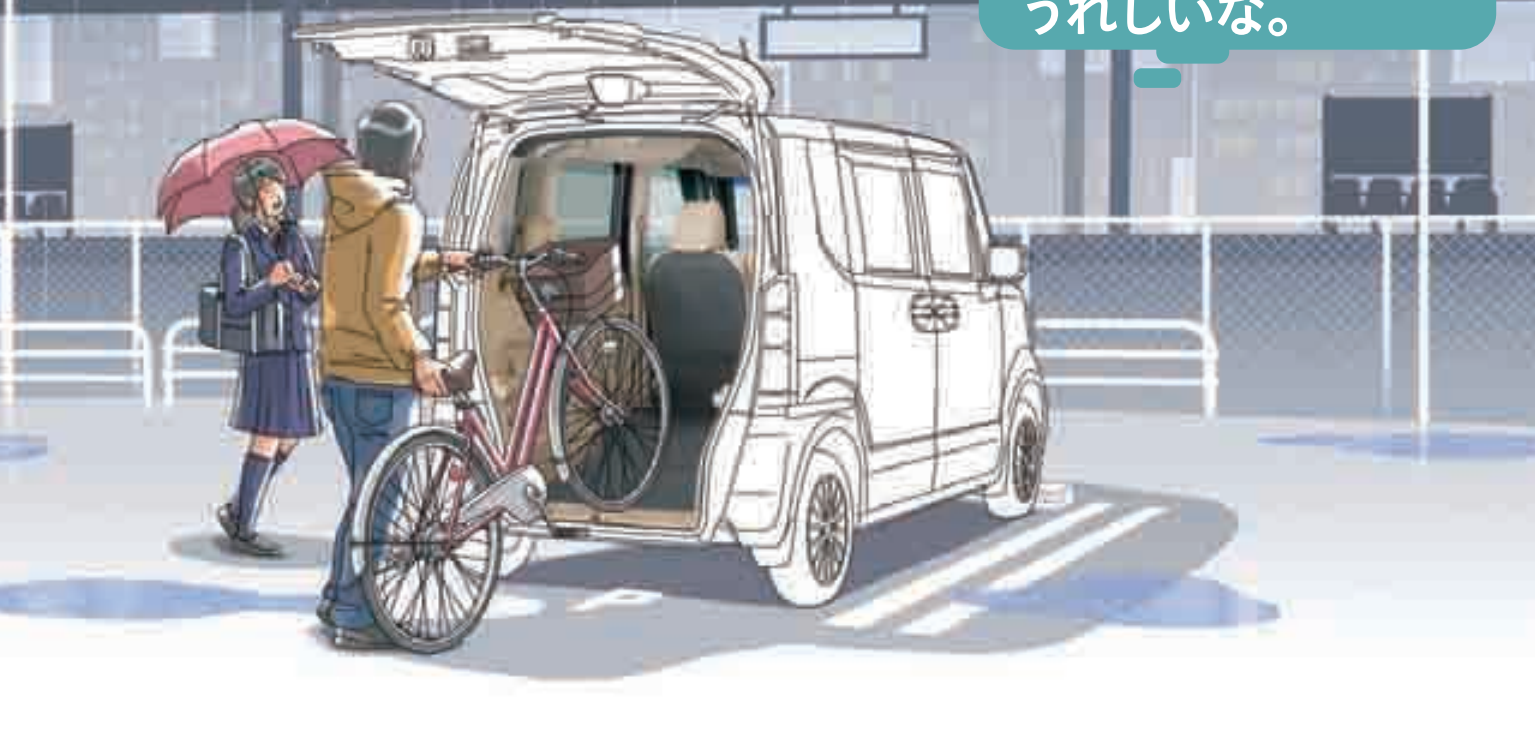

詳しくは、専用カタログをご覧ください。

クルマで、おむかえ、うれしいな。

ペットとのおでかけをもっと快適に。

※イラストは説明のためのイメージです。※自転車サイズ・形状によっては積載できない場合があります。

お迎えパッケージ G・G-L・G-TL G・G-A・G-TA

■カーゴライナー ■タイダウンベルト

単品価格での合計 **¥25,380** (消費税8%抜き ¥23,500) 0.2H

パッケージ価格 **¥22,680** (消費税8%抜き ¥21,000) 0.2H 08Z01-TY7-001