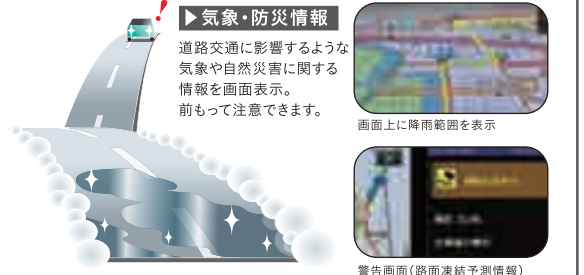

地図更新1回無償
(所定の時期に1回)

VICS情報に加え、今走っているインターナビ装備車からの交通情報と蓄積した膨大なデータから「その先」を予測し、最適な道を選択して案内。さらに多彩な情報サービスも充実。

最適ルートの理由

「渋滞のあるルートが一番早い」とインターナビが予測すれば、あえて渋滞のある道を選択することも。

多彩なルート検索

とにかく最短時間で着きたい！
いちばん低燃費で走れる道で行きたい！というときにも。

インターナビ・ルート

※上記機能について、一部設定が必要な場合やナビの種類によってはご利用にならない場合があります。インターナビについて、詳しくは▶ <http://www.honda.co.jp/internavi/>

状況の予告

この先の天気は大丈夫かな…？
そんな情報も、インターナビが教えてくれる。

賢く停める

走り回ってやっと見つけたパーキングが満車…。
インターナビなら、もうそんな心配はなくていい。