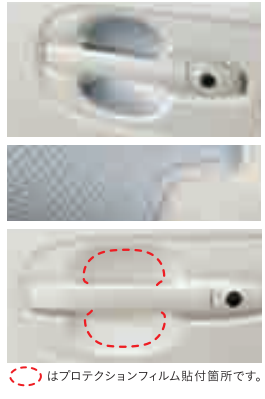

12. ドアハンドルプロテクションフィルム (クリアタイプ/厚さ約0.2mm/フロント・リア左右セット) 全タイプ

目立ちにくいクリアなフィルムで、傷つきをガード。

¥2,700 (消費税8%抜き ¥2,500) 0.4H 08P48-TY0-000A

※ドアハンドルプロテクションカバーとの同時装着はできません。

※写真はN-BOXの装着例です。