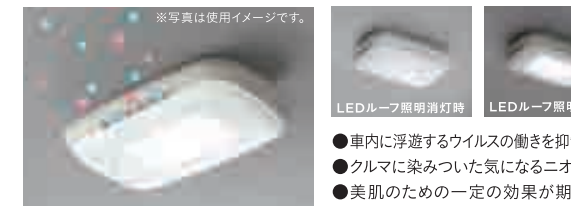

イオンのシャワーで空気をキレイに。

04. プラズマクラスター搭載LEDルーフ照明 (高濃度プラズマクラスター25000 LEDドームランプ付 天吊りタイプ) 全タイプ

本体	¥18,576	(消費税8%抜き ¥17,200)	O8R75-E0H-A00
取付アタッチメント	¥3,240	(消費税8%抜き ¥3,000) [0.4H]	O8R75-TY0-000
サブハーネスアタッチメント	¥972	(消費税8%抜き ¥900) [0.5H]	O8E14-TY0-000

合計 ¥22,788 (消費税8%抜き ¥21,100) [0.5H]
サイズ:長さ192mm×幅130mm×高さ38mm(取付アタッチメント含む)

※写真は他車種の装着例です。

※LEDダウンライトとプラズマクラスター搭載LEDルーフ照明を同時装着する場合は、サブハーネスアタッチメント1つで取り付けが可能です。
※インテリアガードパネル、リア席モニター、セパレートカーテン、「nanoe」うるケア・ヴェールライトとの同時装着はできません。
※エンジン停止後、ドアロックするとタイマーに関係なく停止する場合があります。

光を変えれば、気分も変わる。

05. LEDルーフ照明 交換タイプ1個入り(スポットライト/ブルーイルミネーション/室内照明) 全タイプ

3つの役割をもつLED照明。機能的にも、お洒落にも使えます。

本体	¥12,960	(消費税8%抜き ¥12,000) [0.2H]	O8E13-E81-010
サブハーネスアタッチメント	¥540	(消費税8%抜き ¥500) [0.1H]	O8E14-T4G-000

合計 ¥13,500 (消費税8%抜き ¥12,500) [0.3H]

※標準装備のラゲッジルームランプを取り外し装着となります。
※インテリアガードパネルとの同時装着はできません。
※LEDルーフ照明と同一箇所の同時装着はできません。
※オートトラミラーと同時装着する場合、別途サブハーネスアタッチメントが必要です。詳しくはP18のオートリトラミラーをご覧ください。