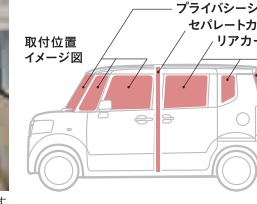

※写真は後方から撮影したものです。

カタログPDFの情報は2014年10月現在のものです。

お泊まりパッケージ

■インテリアソフトシェルフ ■リアカーテン ■プライバシーシェード

※商品の仕様/注意事項は、単品の説明に準じます。

単品価格での合計
¥61,560 (消費税8%抜き ¥57,000) **[1.1H]**

▶ **パッケージ価格**
¥51,408 (消費税8%抜き ¥47,600) **[1.1H]**
08Z01-TY7-014A
パッケージのみ2014年10月下旬発売予定

衣類やバッグが載せられ、広々快適に。

06. インテリアソフトシェルフ

(ユーティリティフック4個付/許容荷重 10kg) **[全タイプ]**

¥14,040 (消費税8%抜き ¥13,000) 08Z08-TY7-002A

スペースの邪魔になりにがちなバッグや衣類などが置き、広々快適に寝ることができます。