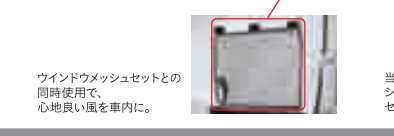

当て布を取り外して、シティブレーキアクティブシステムのセンサー部に対応。

ウインドウメッシュセットとの同時使用で、心地良い風を車内に。