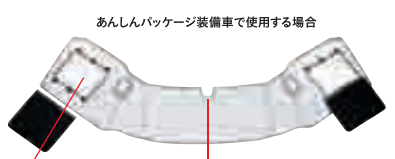

装着時

車内でゆっくりと休む。

08. プライバシーシェード(フロントウインドウ・運転席、助手席ドアウインドウ/小窓付) **[全タイプ]**

¥15,120 (消費税8%抜き ¥14,000) **[0.3H]** 08R13-TY7-011

※室外側:黒、室内側:白
※ドライブレコーダーとの同時装着はできません。
※装着した状態で走行はできません。
※走行時は、必ず取り外してください。

収納時

あんしんパッケージ装備無し車で使用する場合