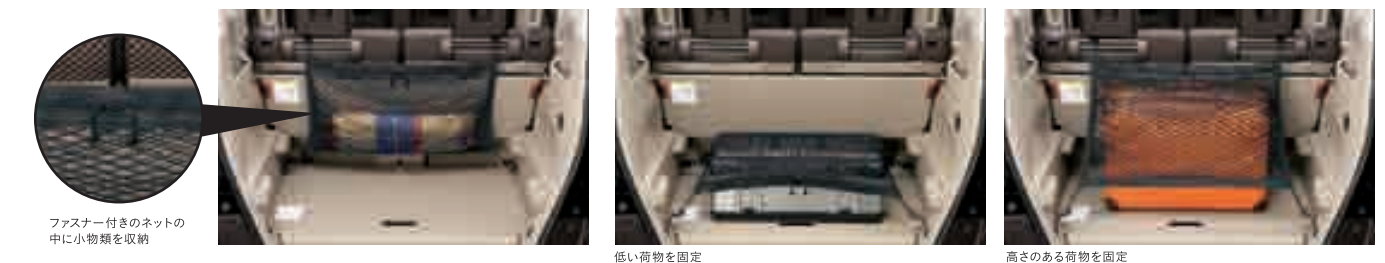

※車Gリア無は、フロント席のみに付けられます。

使用イメージ

荷物の動きを抑える。

09. カーゴネット

不安定な荷物の積載時に便利なネットです。荷物サイズに合わせて3通りの使い方が可能です。

¥4,968 (消費税8%抜き ¥4,600) 08L96-E3P-000

ファスナー付きのネットの中に小物類を収納

低い荷物を固定