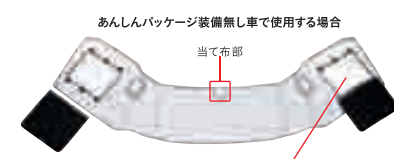

装着時

車内でゆっくりと休む。

08. プライバシーシェード(フロントウインドウ・運転席、助手席ドアウインドウ/小窓付) **[全タイプ]**

¥15,120 (消費税8%抜き ¥14,000) **[0.3H]** 08R13-TY7-011

※室外側:黒、室内側:白
※ドライブレコーダーとの同時装着はできません。
※装着した状態で走行はできません。
※走行時は、必ず取り外してください。

収納時

あんしんパッケージ装備無し車で使用する場合