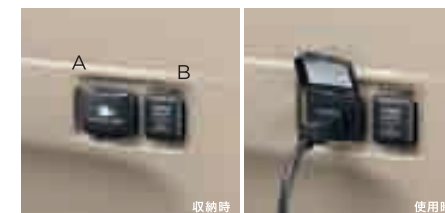

収納時

使用時

A: ACコンセント
B: 標準装備のアクセサリーソケット(リア)

車内をセパレートする。

05. セパレートカーテン

(フロントシートバック部/グレー) **[全タイプ]**

リアカーテンとの組み合わせで、便利なプライベート空間をさらに。

¥10,800 (消費税8%抜き ¥10,000) **[0.4H]** 08R66-TY0-010A

※あんしんパッケージ装備車には装着できません。※リア席モニター、インテリアガードパネル、プラスマクマスター搭載LEDルーフ照明、「ノイズ」うるケア「ヴェルライト」の同時装着はできません。※ベッドシートマットとの同時使用はできません。※走行時は視界を妨げないようにセパレートカーテンを開けてください。