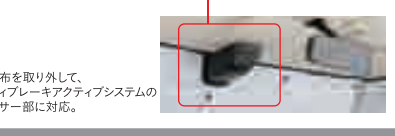

あんしんパッケージ装備車で使用する場合

ウインドウメッシュセットとの同時使用で、心地良い風を車内に。

当て布を取り外して、シティブレーキアクティブシステムのセンサー部に対応。

これが私の、 収納整理術！

※イラストは説明のためのイメージです。

収納パッケージ

■大型ルーフコンソール ■カーゴトレイ

※あんしんパッケージ装備車には装着できません。※商品の仕様/注意事項は、単品の説明に準じます。