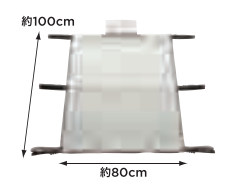

旅先でマイルームって感じだね。

車外に部屋をもうひとつ。

01. テールゲートカーテン

(テールゲート開口時吊り下げタイプ/収納袋付/ブラック) **[全タイプ]**

3方向を個別に開閉可能。吸盤により容易に取り付け・取り外し。プライベートな空間として使えます。

¥23,760 (消費税8%抜き ¥22,000) **[0.2H]** 08R13-TY7-000A

※テールゲート開口時に装着できるカーテンです。
※装着した状態で走行はできません。走行時は、必ず取り外してください。
※取り付け時および使用時は、必ずエンジンを止めてください。
※強風時、雨天時では使用しないでください。

風を通し、虫の侵入を防ぐ。

02. ウィンドウメッシュセット

(フロントドア用・リアドア用/左右4枚セット) **[全タイプ]**

暑い季節の休憩時などに役立ちます。

¥25,920 (消費税8%抜き ¥24,000) **[0.2H]** 08R67-TY7-000

※リアドア用はリアカーテンのリアドア部との同時使用はできません。
※装着した状態で走行はできません。走行時は、必ず取り外してください。
※フロントドア用を装着した状態で走行した場合は、法令違反となります。
※家庭用網戸と同等の網目サイズです。(約21メッシュ)

お子様の着替えにも大活躍。

03. インテリアキッズシェルフ

(G・L・G・TL G・A・G・TA) **[全タイプ]**

着替えを置くシェルフモード、洋服を収納するカーゴモード、食べ物汚れなどを防ぐシートカバーモードを備えたアイテム。撥水生地で汚れにくく水洗いもできます。

¥8,640 (消費税8%抜き ¥8,000) 08U42-TY0-000 許容荷重:5.0kg

※ベッドシートマットとの同時使用はできません。
※ベッドシートプラスワンの同一座席での同時装着はできません。
※走行時はシェルフモードでの使用はできません。※許容荷重を必ず守ってお使いください。
※シェルフモード時に、お子様やペット等をシェルフに乗せないでください。

備えてうれしい電源。

04. ACコンセント(100V/100W)

100V/100W以下の消費電力の家電製品が使用できます。

¥19,440 (消費税8%抜き ¥18,000) **[1.2H]** 08U56-TY0-010

取付位置:ラゲッジルーム右側

※車いす仕様車キットとの同時装着はできません。
※標準装備の熱線式リアウインドウデフォグとの同時使用はできません。
※ご使用の状況や一部製品によっては消費電力が100W以下であっても、正常に作動しない場合があります。詳しくは取扱説明書をご覧ください。

A: ACコンセント
B: 標準装備のアクセサリーソケット(リア)

車内をセパレートする。

05. セパレートカーテン

(フロントシートバック部/グレー) **[全タイプ]**

リアカーテンとの組み合わせで、便利なプライベート空間をさらに。

¥10,800 (消費税8%抜き ¥10,000) **[0.4H]** 08R66-TY0-010A

※あんしんパッケージ装備車には装着できません。※リア席モニター、インテリアガードパネル、プラスマクマスター搭載LEDルーフ照明、「ノイズ」うるケア「ヴェルライト」の同時装着はできません。※ベッドシートマットとの同時使用はできません。※走行時は視界を妨げないようにセパレートカーテンを開けてください。