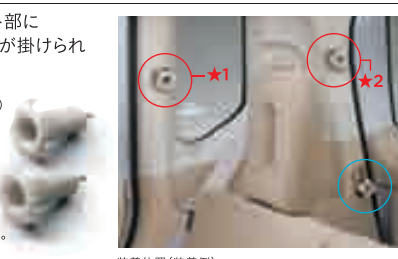

装着位置(装着例): ユーティリティナット(リア) 左右6カ所

荷物を立たせてスッキリ収納。

08. ユーティリティベルト (長さ調整機能付) 全タイプ

寝かせるとかさばりがちな荷物も、立てた状態ですっきりと収納可能。

¥2,160 (消費税8%抜き ¥2,000)

08L46-SYA-001

取付位置: フロント・リア左右席 周長: 約100cm

※荷物のサイズによっては収納できない場合があります。※同じ座席でのHonda Kids ISOFIXチャイルドシート(ISO FIX固定時)との同時使用はできません。

※車Gリア無は、フロント席のみに付けられます。