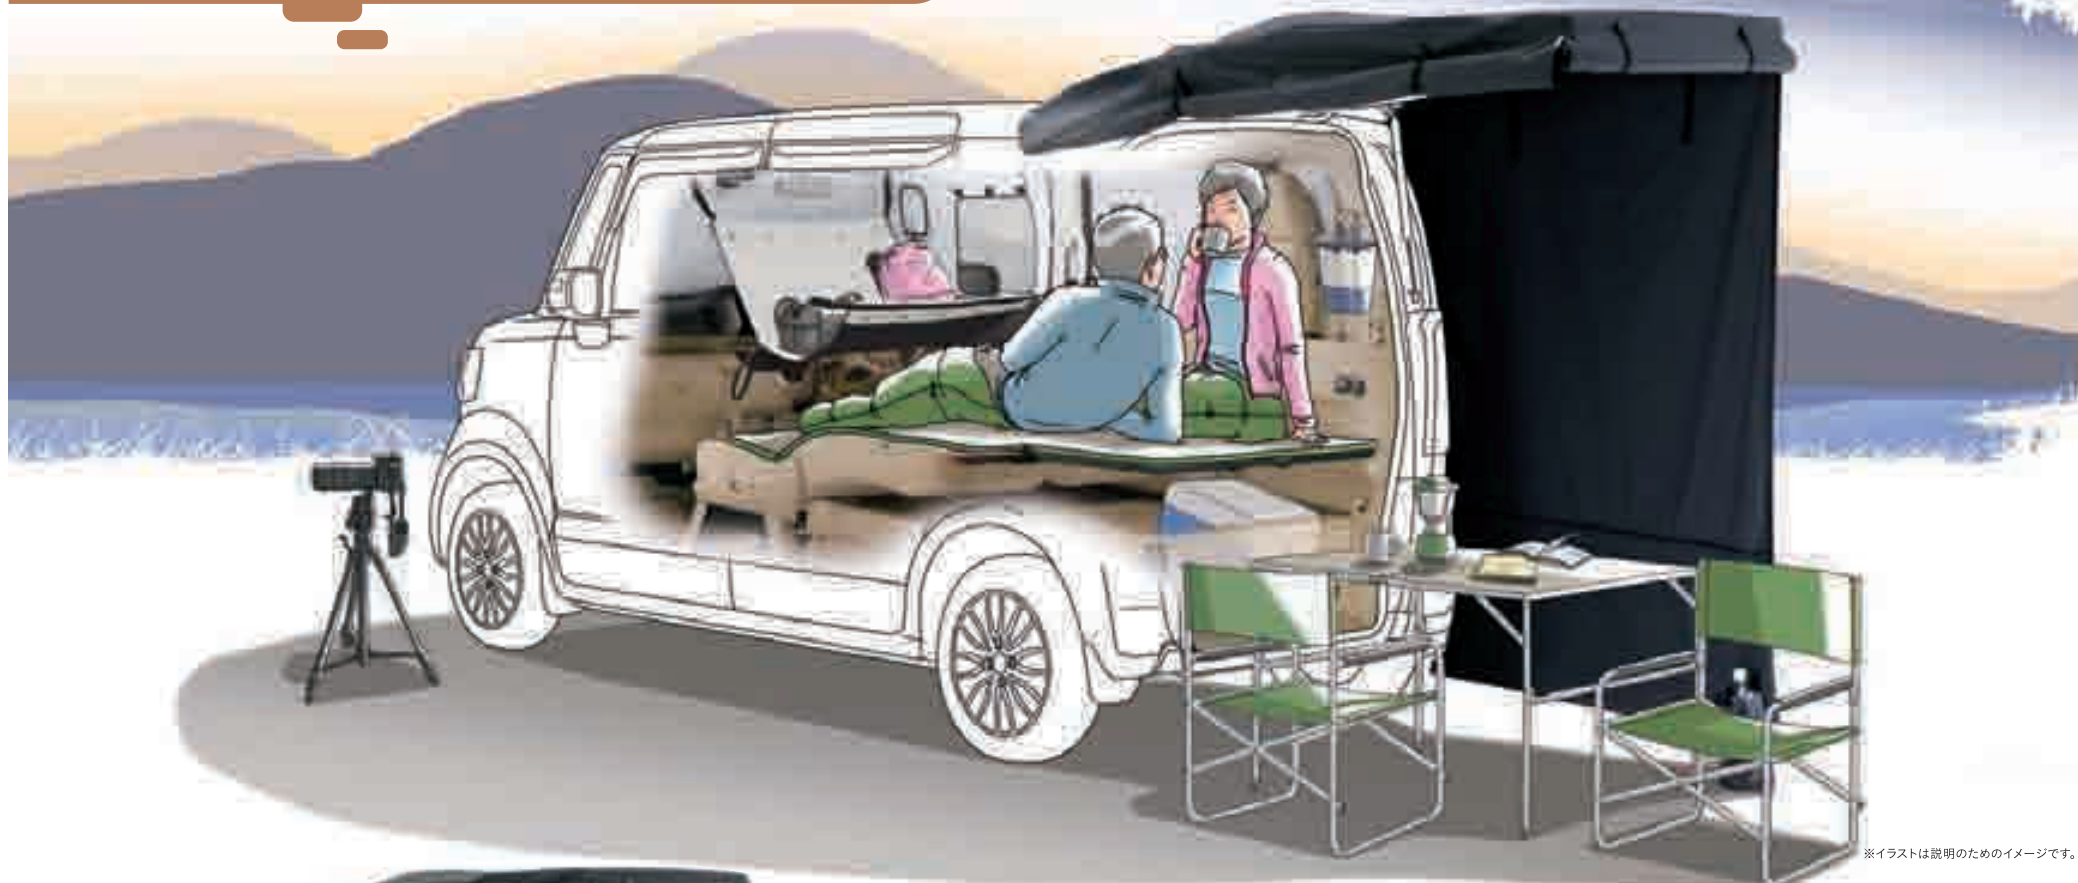

旅先でマイルームって感じだね。

※イラストは説明のためのイメージです。

車外に部屋をもうひとつ。

01. テールゲートカーテン

(テールゲート開口時吊り下げタイプ/収納袋付/ブラック) **[全タイプ]**

3方向を個別に開閉可能。吸盤により容易に取り付け・取り外し。プライベートな空間として使えます。

¥23,760 (消費税8%抜き ¥22,000) **[0.2H]** 08R13-TY7-000A

※テールゲート開口時に装着できるカーテンです。
※装着した状態で走行はできません。走行時は、必ず取り外してください。
※取り付け時および使用時は、必ずエンジンを止めてください。
※強風時、雨天時では使用しないでください。