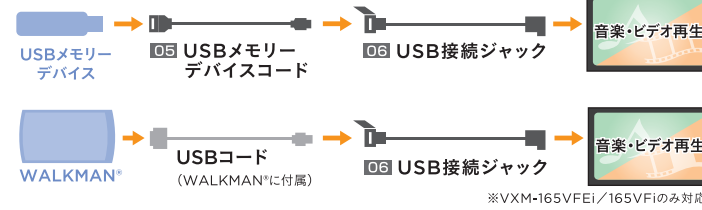

ドライブの楽しさをもっと広げよう!

NAVI OPTION

うしろの席でも、お子様ウキウキ。

01. 11インチ リア席モニター VM-155EN(W-VGAモニター・ルーフ取付タイプ(HDMI入力端子・リモコン付))

迫力の画面11インチ フルフラットデザイン。
ギャザズナビと組み合わせることで、走行中でもリア席で地上デジタル放送やDVDビデオなどの映像も楽しめます。便利なLEDルームランプ、HDMIの映像も楽しめる入力端子付き。

本体 ¥86,400 (消費税8%抜き ¥80,000) O8A20-5T0-740B
取付アタッチメント ¥9,180 (消費税8%抜き ¥8,500) L2H O8B20-TY0-D40
合計 ¥95,580 (消費税8%抜き ¥88,500) L2H

※VTRコード、AUX接続コードとの同時装着はできません。

※VXM-164VFi/164CSiには装着できません。※インテリアガードパネル、セパレートカーテン、プラスマクラスター搭載LEDルーフ照明、「ナノイー」うるケア・ヴェールライトとの同時装着はできません。※リア席モニターではナビゲーション地図表示映像はご覧になれません。※ルーフライニング色とは異なります。※HDMI接続でナビゲーションに入力した映像・画像、ドライブレコーダー(ナビ連動タイプ)の映像・画像はリア席モニターには表示されません。※リア席モニター付属のリモコンで、ナビゲーションシステムの機能をコントロールすることはできません。

for ギャザズナビ

02. 9インチ リア席モニター VM-155N(W-VGAモニター・ルーフ取付タイプ(リモコン付))

9インチ W-VGAモニター。便利なLEDルームランプ付き。

本体 ¥61,560 (消費税8%抜き ¥57,000) O8A20-5T0-740A
取付アタッチメント ¥9,180 (消費税8%抜き ¥8,500) L2H O8B20-TY0-C40
合計 ¥70,740 (消費税8%抜き ¥65,500) L2H

昼も夜も、左前方をカメラで確認。

03. コーナーカメラシステム(2ビュー) カラーCMOSカメラ(約120万画素)/2ビュー切り替え、ガイド線表示あり

狭い路地や駐車場などでクルマの左前方の視界をサポートします。
・ナビ画面に表示されるビュー切り替えボタンを操作することにより、ノーマルビュー、トップダウンビューの切り替えが可能。
・登録した地点で、自動的にカメラ映像の切り替えが可能。
・リアワイドカメラを同時装着した場合、後退時にナビ操作でコーナーカメラ表示、リアワイドカメラ表示の切り替えが可能。

ガイド線表示距離
車両左側端より A: 約0.25m
バンパー前端より ①: 約0.5m ②: 約1.0m ③: 約1.5m

※表示画面は他車種のもので、車両により異なります。※コーナーボールとの同時装着はできません。※VXM-164CSiには装着できません。※カメラの映像は、広角レンズを使用しているため、実際の距離と感覚が異なります。※コーナーカメラシステム(2ビュー)は、障害物等の確認のための補助手段として使用してください。※雨滴などがカメラ部に付着時、また夜間や暗い場所など、使用状況により画質が低下する場合があります。※安全のためカメラ使用時も直接目視で安全確認をしながら運転してください。※強い光がカメラに差し込んでいる時に、光源の周囲が白くぼやけるハレーション現象が起きることがあります。※夜間や暗い場所では必ずヘッドライトを点灯して使用してください。