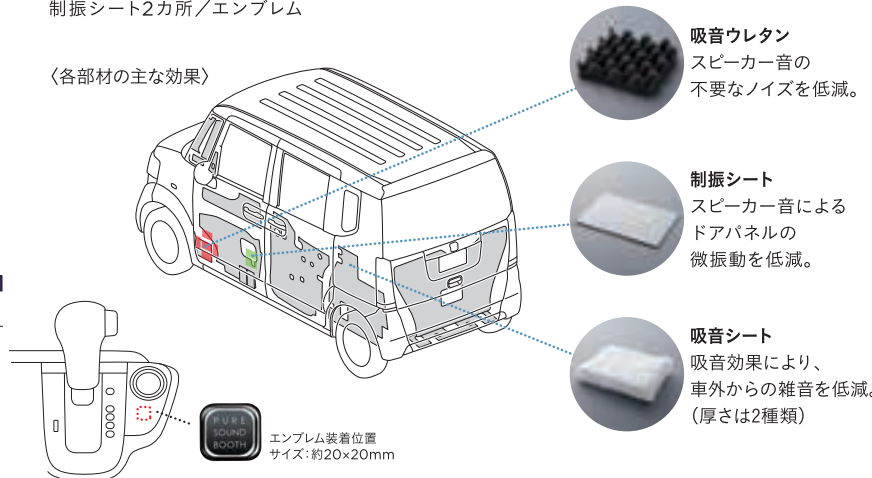

[ピュアサウンドブースの主な構成]

■吸音シート12カ所/吸音ウレタン2カ所/
制振シート2カ所/エンブレム

〈各部材の主な効果〉

エンブレム装着位置
サイズ:約20x20mm

ドライブが変わる。インターナビが変える。

internavi LINC Premium Club 地図更新3回無償 (VXM-164CSIを除く)

VICS情報に加え、今走っているインターナビ装備車からの交通情報と蓄積した膨大なデータから「その先」を予測し、最適な道を選択して案内。さらに多彩な情報サービスも充実。

最適ルートの理由

「渋滞のあるルートが一番早い」とインターナビが予測すれば、あえて渋滞のある道を選択することも。

インターナビ独自の渋滞情報
VICSは幹線道路の渋滞情報をお知らせ

インターナビが案内する最適ルート
ほぼ時間どおりに到着!

インターナビ交通情報
統計情報による予測、リアルタイムでHonda車から送られる情報に加え、道路に影響する気象情報も考慮した最適ルートで案内します。

多彩なルート検索
とにかく最短時間で着きたい! いちばん低燃費で走れる道で行きたい!というときにも。

インターナビルート
①スマートルート ②最速ルート
③最速無料優先ルート
④らくらく運転ルート
⑤省燃費ルート ⑥ETC割引ルート

●地図画面上の表示
通常のVICS交通情報
インターナビ交通情報

ETC割引をフル活用
時間と料金をバランスよく
とにかく早く
走りやすく初心者向き
有料高速道路
カノン代を節約
早くて無料

※上記機能について、一部設定が必要な場合やナビの種類によってはご利用になれない場合があります。インターナビについて、詳しくは▶ <http://www.honda.co.jp/internavi/>

状況の予告

この先の天気は大丈夫かな...? そんな情報も、インターナビが教えてくれる。

気象・防災情報
道路交通に影響するような気象や自然災害に関する情報を画面表示。前もって注意できます。

画面上に降雨範囲を表示

警告画面(路面凍結予測情報)

賢く停める

走り回ってやっと見つけたパーキングが満車...。インターナビなら、もうそんな心配はしなくていい。

駐車場セレクト
料金や営業時間、自分の車のサイズなど、希望する駐車場の条件を指定して表示できます。

空車 混雑 満車 情報無し

多彩な機能が魅力の、2つのおすすめナビ。

for ナビ装着用スペシャルパッケージ/オーディオレス
※合計の価格、標準取付時間はナビ装着用スペシャルパッケージ装備車に装着する場合です。オーディオレス車に装着する場合は、次ページをご確認ください。

大型の8.0型W-VGAモニターを採用し、フリック/マルチ操作に対応。多彩なナビオプションに対応したハイエンドモデル。