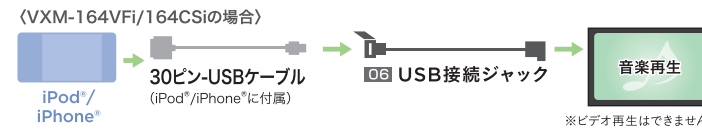

Dockコネクタ装備のiPod®/iPhone® (VXM-165VFEi/165VFの場合)