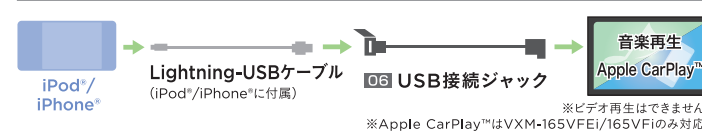

Lightningコネクタ装備のiPod®/iPhone®