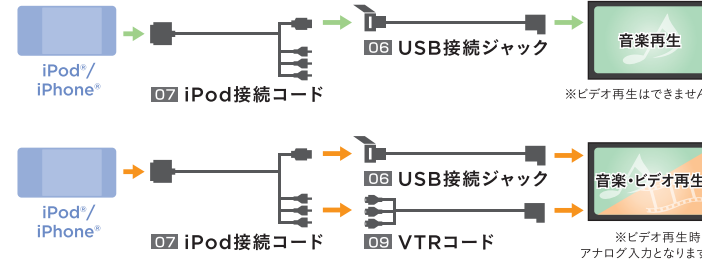

Dockコネクタ装備のiPod®/iPhone® (VXM-165VFEi/165VFの場合)