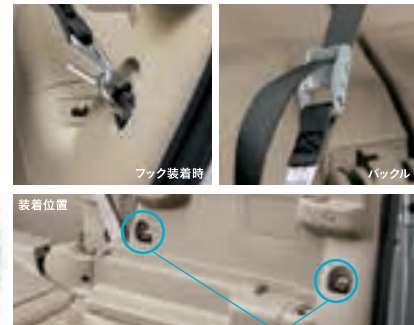

タイダウンフック(左右4カ所)

濡れた靴の水、汚れを防ぐ。

04. ラバーマット 縁高タイプ

●フロント用(車名ロゴ入り/左右セット) 全タイプ
¥7,020 (消費税8%抜き ¥6,500) 02H 08P13-TY7-000

※フロアカーペット装着車の場合、フロアカーペットマット(運転席/助手席用)を取り外しての装着となります。

●リア用(1枚) G・L G・TL G・L G・TL
¥6,480 (消費税8%抜き ¥6,000) 08P13-TY7-000A

※車いす仕様車キットとの同時装着はできません。