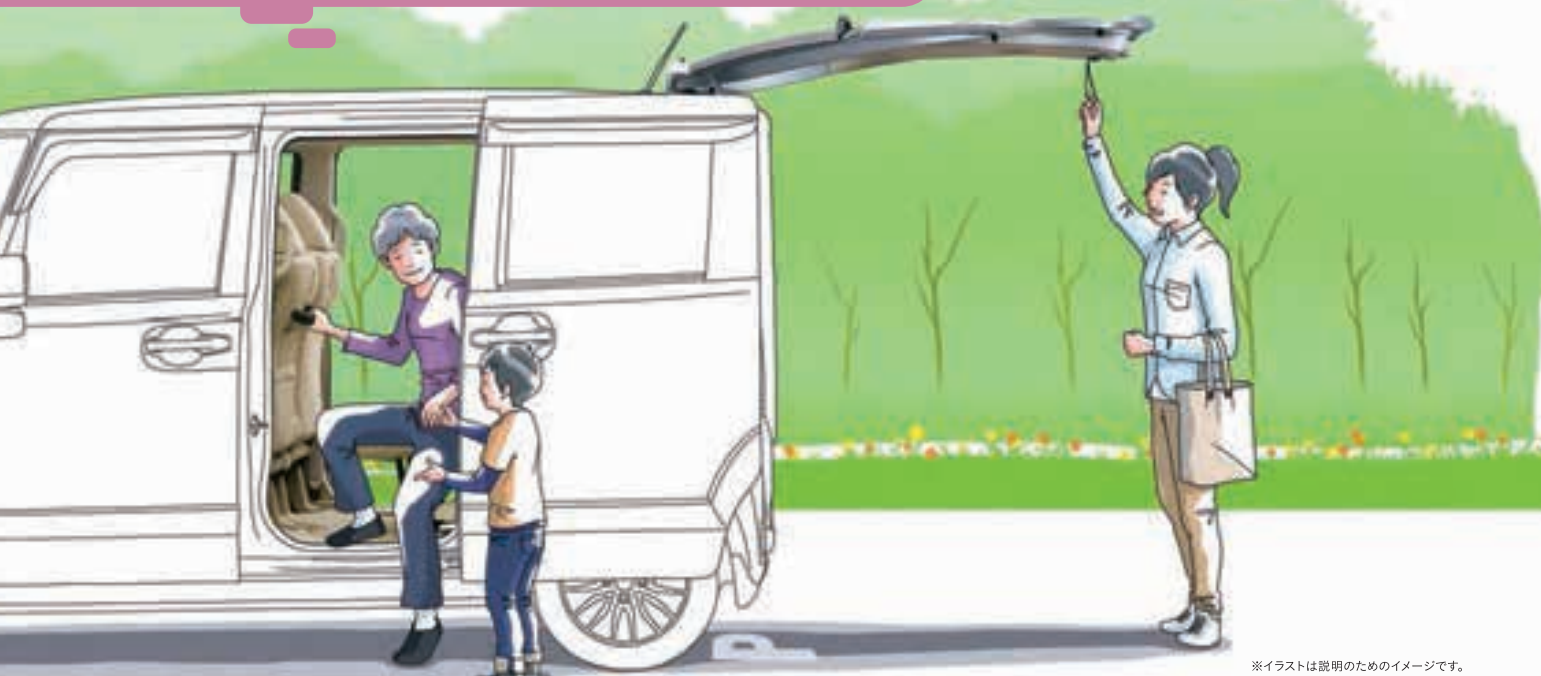

乗り降りラクラク。とっても楽しいね。

※イラストは説明のためのイメージです。

のりおりパッケージ 全タイプ

●LEDダウンライト ●シートバックグリップ(運転席/助手席用セット) ●テールゲートストラップ

単品価格での合計 **¥30,456** (消費税8%抜き ¥28,200)

パッケージ価格 **¥23,544** (消費税8%抜き ¥21,800) [2.4H]
08Z01-TY7-012C

※あんしんパッケージ装備車には装着できません。※商品の仕様/注意事項は、単品の説明に準じます。※サブハーネスアタッチメント(¥972 (消費税8%抜き ¥900) [0.1H]) 08E14-TY0-000)が別途必要です。