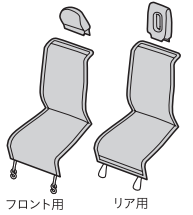

カモフラージュ

スウィート ナチュラル

レオパード

チェッカー

上質な心地よさを足もとに。