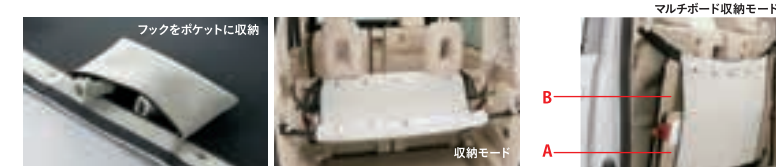

### 06. インテリアソフトシェルフ

(ユーティリティフック4個付/許容荷重 10kg) **[全タイプ]**

スペースの邪魔になりにがちなバッグや衣類などが置き、広々快適に寝ることができます。

¥14,040 (消費税8%抜き ¥13,000) 08Z08-TY7-002A

フロントシェルフモード

リアシェルフモード

マルチボード収納モード\*

※フロントシェルフモード時、ペットシートプラスわんとの助手席での同時装着はできません。  
※マルチボード収納モード時はシートバッククリップとの同時使用はできません。  
※走行時はシェルフモードでの使用はできません。必ず取り外してください。  
※車いす仕様車ではスマートクリップとの同時使用はできません。  
※ユーティリティフックは、あんしんパッケージ装着車の場合、★1★2に、あんしんパッケージ装着無し車の場合、★1に取り付けた状態での走行はできません。  
※収納モード時には荷物は載せられません。※許容荷重を必ず守ってお使いください。