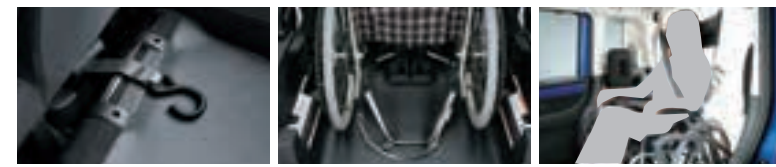

## キットを「後付け」して、車いす仕様車にできる。

車いす仕様車キット ※適用については販売会社にお問い合わせください。

- アルミスロープ ●電動ウインチ(リモコン付) ●車いす固定ベルト ●3点式ELRシートベルト
- 手すり(脱着式) ●車いす仕様インテリアキット ●フロアカーベット ●ワイヤーハーネス など

N-BOX+の車いす仕様車同等に仕立てられる装備キット。車いすの方が乗車しない時はスロープをマルチボード(下段)の下に収納でき、介護だけでなく、普段使いも可能です。