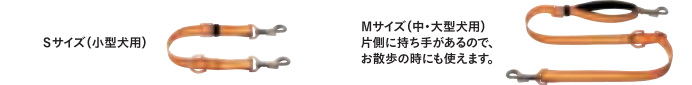

Sサイズ(小型犬用)

07. ペットシートプラスわん

ペットのための快適な空間を作ります。
飛び出し防止リードフック2か所付。超小型犬2匹、または小型犬1匹用。

¥19,440 (消費税8%抜き ¥18,000) 08Z41-E6K-000F

取付位置:助手席、リア席
サイズ:W 約35cmxL 約45cmxH 約40cm
表面撥水加工/飛び出し防止リードフック付

※インテリアキッズシェルフ、チャイルドシート、ペット車外飛び出し防止リードとの同一座席での同時装着はできません。
※インテリアキッズシェルフ(フロントシェルフモード時)、シートクロス(フロント用)、防水シートカバー、マルチボックス、お泊まりパッケージとの助手席での同時装着はできません。※ペットシートマットとのリア席での同時装着はできません。
※メッシュカバーは助手席への装着となります。※ご使用時は、必ずシートに固定し、運転中はペットの飛び出しを防止するため、必ずメッシュカバーを閉じてください。※シートヒーター装着車の場合、座面温度がペットに影響をおよぼすおそれがありますので、シートヒータースイッチを切ってご使用ください。※写真はN-BOXの装着例です。