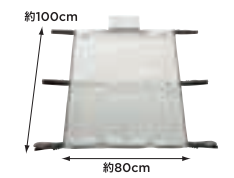

旅先でマイルームって感じだね。

車外に部屋をもうひとつ。

01. テールゲートカーテン

(テールゲート開口時吊り下げタイプ/収納袋付/ブラック) **[全タイプ]**

3方向を個別に開閉可能。吸盤により容易に取り付け・取り外し。プライベートな空間として使えます。

¥23,760 (消費税8%抜き ¥22,000) 08R13-TY7-000A

※テールゲート開口時に装着できるカーテンです。
※装着した状態での走行はできません。走行時は、必ず取り外してください。
※取り付け時および使用時は、必ずエンジンを止めてください。
※強風時、雨天時では使用しないでください。

風を通し、虫の侵入を防ぐ。

02. ウインドメッシュセット

(フロントドア・リアドア用/左右4枚セット) **[全タイプ]**

暑い季節の休憩時などに役立ちます。

¥25,920 (消費税8%抜き ¥24,000) **[0.2H]** 08R67-TY7-000

※リアドア用はリアカーテンのリアドア部、車両装備のロールサンシェイド(リアドア)との同時使用はできません。
※装着した状態での走行はできません。走行時は、必ず取り外してください。
※フロントドア用を装着した状態で走行した場合は、法令違反となります。
※家庭用網戸と同等の網目サイズです。(約21メッシュ)

お子様の着替えにも大活躍。

03. インテリアキッズシェルフ

(フロントシートバック部/グレー) **[全タイプ]**

着替えを置けるシェルフモード、洋服を収納するカーゴモード、食べ物汚れなどを防げるシートカバーモードを備えたアイテム。撥水生地で汚れにくく水洗いもできます。

¥8,640 (消費税8%抜き ¥8,000) 08U42-TY0-000 許容荷重:5.0kg

※ペットシートプラスわんとの同一座席での同時装着はできません。
※ペットシートマットとの同時使用はできません。
※スマートクリップとの同一座席での同時使用はできません。
※走行時はシェルフモードでの使用はできません。※許容荷重を必ず守ってお使いください。
※シェルフモード時に、お子様やペット等をシェルフに乗せしないでください。

カーゴモード

備えてうれしい電源。

04. ACコンセント(100V/100W)

100V/100W以下の消費電力の家電製品が使用できます。

¥19,440 (消費税8%抜き ¥18,000) **[L.2H]** 08U56-TY0-010

取付位置:ラゲッジルーム右側

※車いす仕様キットとの同時装着はできません。
※標準装備の熱線式リアウィンドウデフォグガーとの同時使用はできません。
※ご使用の状況や一部製品によっては消費電力が100W以下であっても、正常に作動しない場合があります。詳しくは取扱説明書をご覧ください。

お泊まりパッケージ

■インテリアソフトシェルフ ■リアカーテン ■プライバシーシェード

単品価格での合計各¥61,560 (消費税8%抜き 各¥57,000) **パッケージ価格 各¥51,408** (消費税8%抜き 各¥47,600)
●ロールサンシェイド(リアドア)装着無し車用 **[1.1H]** 08Z01-TY7-014A **[G・L]** **[車G]**
●ロールサンシェイド(リアドア)装着車用 **[1.2H]** 08Z01-TY7-015A **[G・L]** **[G・TL]** **[G・L]** **[車G・L]** **[車G]**

衣類やバッグが載せられ、広々快適に。

06. インテリアソフトシェルフ

(ユーティリティフック4個付/許容荷重 10kg) **[全タイプ]**

スペースの邪魔になりにがちなバッグや衣類などが置き、広々快適に寝ることができます。

¥14,040 (消費税8%抜き ¥13,000) 08Z08-TY7-002A

マルチボード収納モード*