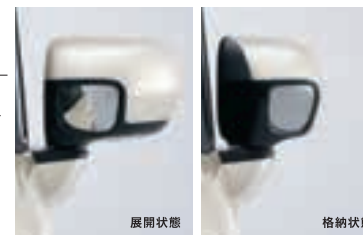

## 自動格納で、人やものとの接触を減らす。

**07. オートリトラミラー**  
(ドアロック運動タイプ)

[G・L] [G・TL] [車G] [車G・L] [車G リア無]

ドアを施錠するとミラーを格納、解錠すると展開。運転席の格納スイッチで格納した場合展開しない格納スイッチ優先機能付き。

各**¥10,800** (消費税8%抜き ¥10,000) [0.5H]  
08V02-TY0-000

※ディスプレイヘッドライト<HID>装備車には装着できません。