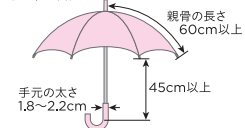

※本革巻きグリップ(アシストグリップカバー)との同時装着はできません。※カサクリップ使用時はセンターピラーグリップは使用できません。※傘の形状によっては取り付けられない場合があります。また、傘によりクルマに傷がつくおそれがあります。ご使用前に取扱説明書をご確認ください。※走行時はカサクリップを必ず取り外してください。※保証期間はご購入日より1年間です。