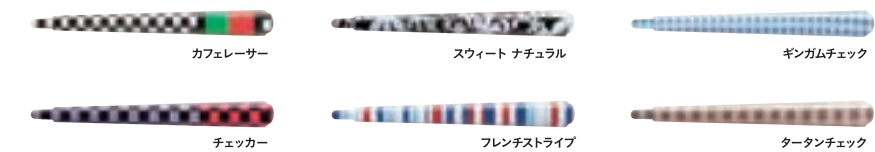

■イルミネーション類は撮影のため、点灯した状態を強調し再現したものです。写真のおよび明るさは実際の色とは異なります。

●価格は取付費を含まないメーカー希望小売価格(消費税8%込み)で参考価格です。●仕様・品番・適用・装着に関する条件・注意事項等につきましては、販売会社にお問い合わせください。
●□内の数字は標準取付時間です。記載の商品につきましては、別途取付費が必要です。取付費の詳細は販売会社にお問い合わせください。