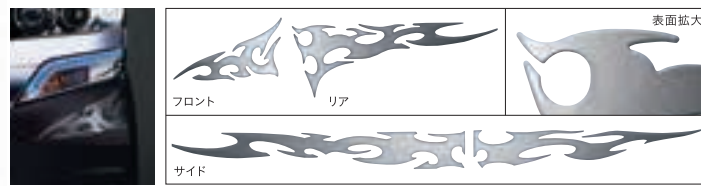

自分らしさ、
もっともっとこだわりたい!

Café Racer
Style

チェッカーフラッグを意識したレーシーな雰囲気。

01. デカール チェック (PVC素材/左右セット) **¥27,000**
(消費税8%抜き ¥25,000) **[G,5H]**
08F30-TY7-000A

02. デカール センターストライプ **¥10,800**
(消費税8%抜き ¥10,000) **[G,2H]** 08F30-TY7-000C

03. デカール ウッド (PVC素材/左右セット) **¥37,800**
(消費税8%抜き ¥35,000) **[G,5H]**
08F30-TY7-000

自分らしさ、さらに高まる。

05. テールゲートスポイラー **¥27,000**
(消費税8%抜き 各 ¥25,000) **[G,6H]** 08F02-TY0-***

躍動感あふれるリアビューを演出。

各 **¥27,000** (消費税8%抜き 各 ¥25,000)
[G,6H] 08F02-TY0-***

■カラーコード表	***
タフタホワイト	O10
タフタホワイトII	OR0
プレミアムディーブモカ・パール	O00
プレミアムティーブロッツ・パール	O90
プレミアムホワイト・パールII	OK0
プレミアムピンク・パール	OQ0
プリリアントスパーティブルー・メタリック	OS0
カトリーニルバー・メタリック	OD0
スマートブラック	OE0
クッキークリーム	OT0

06. デカール クォーターウィンドウ
(樹脂製/厚さ約1mm/左右2枚セット) **¥19,440**
(消費税8%抜き ¥18,000) **[G,3H]** 08F35-TY7-000

3本のスリット入りで、外観を個性的に演出。

各 **¥19,440** (消費税8%抜き ¥18,000) **[G,3H]** 08F35-TY7-000

※クォーターウィンドウのコーションラベルの貼付位置がスライドアガラスへ変更になります。

07. メッセージステッカー **¥1,620**
(消費税8%抜き 各 ¥1,500) **[G,0,1H]**

08. デカール フレア (樹脂製/厚さ約1mm/各左右セット) **¥32,400**
(消費税8%抜き ¥30,000) **[G,4H]** 08F31-TY0-000B

マット仕上げのメタル調シルバーが、精悍な印象をあたえる。

●フロント **¥12,960** (消費税8%抜き ¥12,000)
[G,0,1H] 08F31-TY0-000

●リア **¥12,960** (消費税8%抜き ¥12,000)
[G,0,2H] 08F31-TY0-000A

※デカール センターストライプとの同時装着はできません。

●サイド **¥32,400** (消費税8%抜き ¥30,000)
[G,0,4H] 08F31-TY0-000B

※写真はN-BOXの装着例です。

09. ドアミラーカバー (交換タイプ) **¥8,640**
(消費税8%抜き 各 ¥8,000) **[G,0,4H]**

エクステリアに色彩をプラスしてより個性的に。

各 **¥8,640** (消費税8%抜き 各 ¥8,000) **[G,0,4H]**

※カラーはお好きな色から選べます。

03. デカール ウッド (PVC素材/左右セット) **¥37,800**
(消費税8%抜き ¥35,000) **[G,5H]**
08F30-TY7-000

04. デカール フLOWER (PVC素材/フロントフェンダー左右各1枚・フューエルリッド1枚・テールゲート1枚セット) **¥16,200**
(消費税8%抜き ¥15,000) **[G,2H]** 08F30-TY7-000B

心ウキウキ、可愛くオシャレに自分アピール。

Photo: N-BOX + G・Lパッケージ (FF) 2トーンカラースタイル (左) (ブルー&ホワイト) (中央) (ブロンズ&ホワイト) (右) (ピンク&ブラウン) メーカーオプション装着車 アクセサリー装着車 ※イラストは説明のためのイメージです。