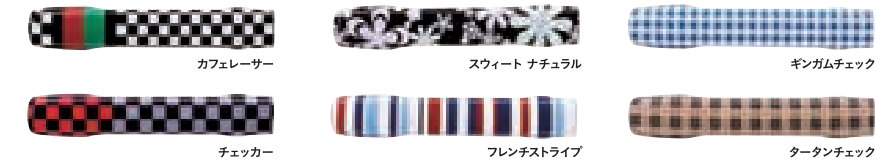

07. リアワイパーカバー [全タイプ]

クルマのリアビューにもオシャレなアクセントを。リアワイパーに装着する、個性豊かな6種類のデザインです。

各¥7,344 (消費税8%抜き 各¥6,800) [車O,車H] 08F52-E7P-***

■デザインコード表	***	***
カフェレーサー	010	フレンチストライプ
チェッカー	020	ギンガムチェック
スイート ナチュラル	030	タータンチェック