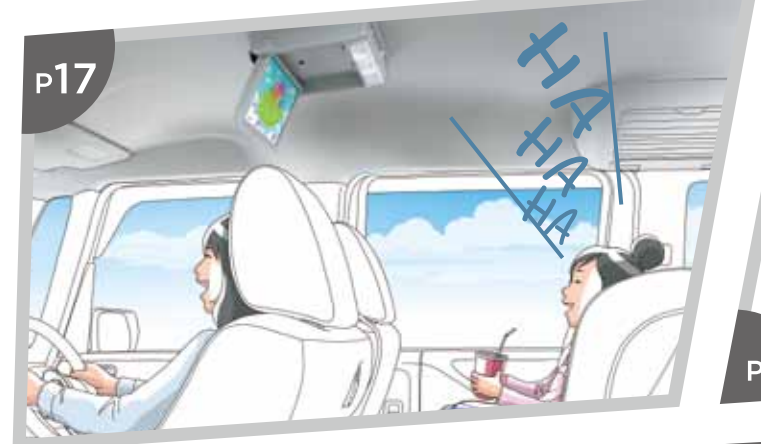

P03

P05

P11

P06

毎日に、もっとあたらしいスマイルをプラス。

一人ひとりの生活にもっとワクワクをプラスする純正アクセサリ。ライフスタイルに合わせて自由に組み合わせれば、今までになかった自分だけの楽しみ方をかなえてくれます。もっと楽しく、もっと自分らしく。みんなをもっと笑顔にする、あたらしい毎日が始まります。

P13

P07

P17

P11

P07

P11

P09

■イラストは説明のためのイメージです。 ■画面はすべてハメコミ合成です。 ■安全のため走行の際は荷物をしっかりと固定してください。

NBOX+

NBOX+ Custom

GENUINE ACCESSORIES