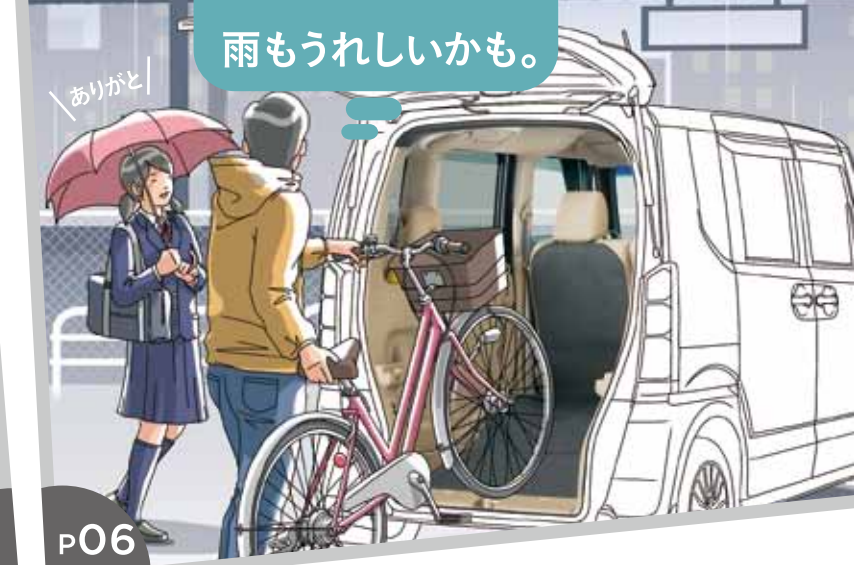

P06

毎日に、もっとあたらしいスマイルをプラス。

一人ひとりの生活にもっとワクワクをプラスする純正アクセサリ。ライフスタイルに合わせて自由に組み合わせれば、今までになかった自分だけの楽しみ方をかなえてくれます。もっと楽しく、もっと自分らしく。みんなをもっと笑顔にする、あたらしい毎日が始まります。