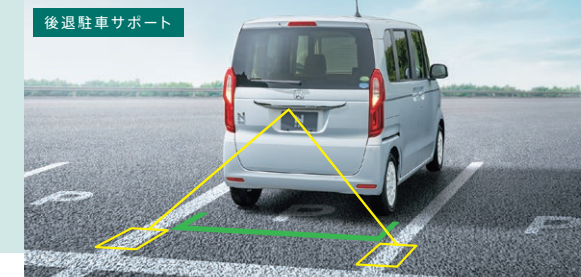

## あんしん①

上から見下ろすような見え方で狙った位置に駐車できます

バックで駐車する時、真上から見下ろすような視点で確認できます。クルマと駐車枠との角度のズレを、ナビ画面の表示でお知らせします。

ナビ画面表示イメージ