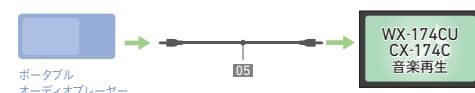

05. AUX接続コード

両側ステレオミニプラグ(φ3.5mm)タイプ

●WX-174CU、CX-174C用

¥1,100 (消費税10%抜き ¥1,000) 08A16-0K0-020