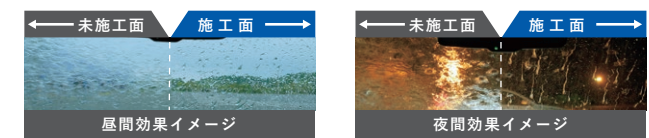

愛車をいつまでも美しく、快適に、Honda車にベストマッチのケミカル用品

Honda GENUINE CHEMICALS

プレミアム グラスコーティング グランデ — きらめくような新車の輝きを、いつまでも

【被膜イメージ】

シリコントップコート
塗装面
セカンドガラスコート
ベースガラスコート

効果① クオリティーの極みを追求した光沢感

光沢最長 5年間保証

効果② 水滴のふき取りも容易な滑水性

未施工面 施工面

効果③ メンテナンスの手間を省く防汚性

未施工面 施工面

効果を動画でチェック!

■新車施工後、年1回の無料点検をお受けいただくことで、向こう1年間ずつ(最長5年間)光沢保証が継続されます。保証継続のために、販売会社による無料点検時にメンテナンスが必要と判断された場合は、お客様ご自身でメンテナンスキットを用いたメンテナンスを行っていただくか、お客様のメンテナンスを販売会社にてお預かりして行う有料メンテナンスをお受けください。■プレミアム グラスコーティング グランデ施工後、通常の使用状況において塗装表面の光沢に著しい劣化が認められた場合は無償補修(再施工または部分補修)いたします。光沢の劣化、再施工については施工いただいた販売会社の判断となります。光沢保証については樹脂部品(バンパー・モール・スポイラー等)は対象外となります。■ボディーコート施工後は装着できないアクセサリーがありますので、各アクセサリーの注意事項をご確認ください。

ウルトラウインドウコーティングDX — 雨天時の安心を

優れた撥水性で雨天時の走行視界を確保するガラス用撥水コーティングです。

効果① 水切れが良くなり、クリアな視界を確保	効果を動画でチェック!
効果② 水滴や汚れが落ちやすくなり、洗車の手間を省略	
効果③ 油膜や汚れの付着を防止	

*撥水写真はイメージです。効果の目安は使用状況・環境により異なります。