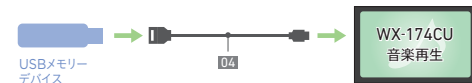

オーディオ オプション for ギャザズオーディオ

04. USBメモリーデバイスコード

●WX-211C/174CU用
¥1,650 (消費税10%抜き ¥1,500) 08A41-0N0-000

コードの長さ:1 m