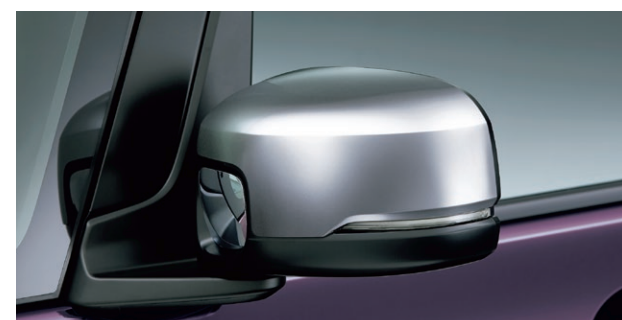

10. ドアミラーカバー シルバー/交換タイプ/左右セット **[全タイプ]**
¥8,800 (消費税10%抜き ¥8,000) **[0.4H]** 08R06-TTA-000A
*カラーはミラレッド、タフホワイトもご用意しています。>>P18