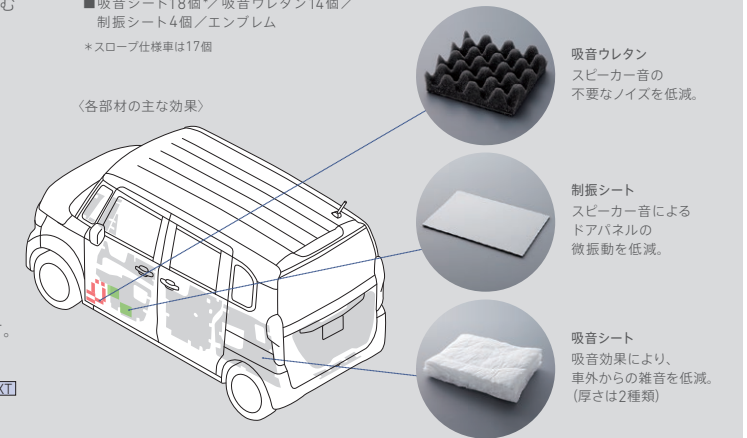

[ピュアサウンドブースの主な構成]

■吸音シート18個/吸音ウレタン14個/
制振シート4個/エンブレム

*スロープ仕様車は17個

<各部材の主な効果>

吸音ウレタン
スピーカー音の
不要なノイズを低減。

制振シート
スピーカー音による
ドアパネルの
微振動を低減。

吸音シート
吸音効果により、
車外からの雑音を低減。
(厚さは2種類)

07. ピュアサウンドブース (エンブレム付)

車外のノイズの入り込みや、スピーカー背面の振動を低減。また、ドアの閉まり感など、軽自動車にさらなる上質感をもたらします。

各 ¥39,600 (消費税10%抜き 各 ¥36,000) 各 2.6H

●N-BOX / N-BOX Custom用 08R76-TTA-000 0.6H 0.6H 0.6H 0.6H 0.6H
●スロープ仕様車用 08R76-TTE-000 0.6H 0.6H 0.6H 0.6H 0.6H