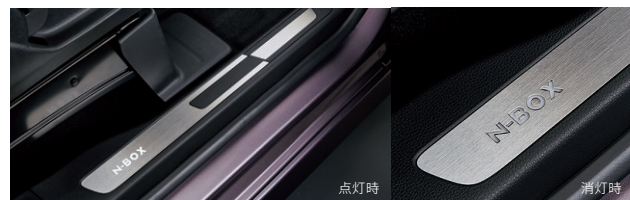

06. サイドステップガーニッシュ

LEDホワイトイルミネーション(ドア開閉連動)/N-BOXロゴ付/フロント用左右セット
ドア開閉時に車名ロゴが光ります。

各 ¥22,000 (消費税10%抜き 各¥20,000) **[G][0.8H]**

- ベンチシート仕様車用/スロープ仕様車用 08E12-TTA-A41 **[G][L][GS][LS][LT][LTS]**
- ベンチシート仕様車用/スロープ仕様車用 08E12-TTA-B40 **[EX][EXT]**
- ベンチシート仕様車用/スロープ仕様車用 08E12-TTA-A31 **[L][LS][LT]**
- スーパーライドシート仕様車用 08E12-TTA-B30 **[EX][EXT]**