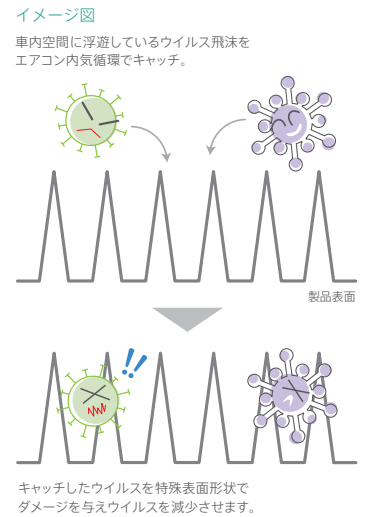

ホームページでもご紹介しています。「ほくちのN-BOX」

02. ETC2.0車載器 ナビ連動タイプ for ギャザズナビ **全タイプ**
アンテナ分離型/ETC2.0サービス対応/ETCカード有効期限切れ案内付
ナビ画面と音声で料金を案内。ナビ画面での履歴確認もできます。
本体 ¥19,800 (消費税10%抜き ¥18,000) 08E25-PH0-C00
取付アタッチメント ¥7,700 (消費税10%抜き ¥7,000) **0.1H** 08E26-TTA-D00F
合計 ¥27,500 (消費税10%抜き ¥25,000) **0.1H**
取付位置: ドライバーローアーカー部 >> 詳しくはP23をご覧ください。

ETCセキュリティ規格変更について
国土交通省・高速道路各社主導のもと、今後ETCのセキュリティ規格変更を予定しております。ETC2.0車載器(ナビ連動タイプ)、発話型ETC2.0車載器、ETC車載器(音声ガイドタイプ)は、新セキュリティ規格に対応しております。詳しくは、<https://www.honda.co.jp/ACCESS/ETC/>をご覧ください。

03. ワイパーブレード スノータイプ **全タイプ**
降雪時でもスムーズに作動し、視野を確保。
A: 運転席側用 ¥5,500 (消費税10%抜き ¥5,000) 08T22-E7J-C00A
B: 助手席側用 ¥3,630 (消費税10%抜き ¥3,300) 08T22-E7J-D00A
C: リア用 ¥3,630 (消費税10%抜き ¥3,300) 08T22-SFA-000

04. ワイパーブレード 撥水ブレードラバー **全タイプ**
撥水ガラスコート施工処理車専用のワイパーブレードラバー。
A: 運転席側用 ¥1,485 (消費税10%抜き ¥1,350) **0.1H** 08T24-TTA-000A
B: 助手席側用 ¥1,485 (消費税10%抜き ¥1,350) **0.1H** 08T24-TTA-000B
※撥水ガラスコートの施工について詳しくは販売会社にご相談ください。

05. タイヤチェーン (スチールチェーン)
●155/65R14タイヤ用 **0.4H** **0.1H** 08T01-415-A00
¥11,550 (消費税10%抜き ¥10,500)
●165/55R15タイヤ用 **0.1H** **0.2H** 08T01-516-000
¥12,650 (消費税10%抜き ¥11,500)

お得なセット **ワイパーブレードセット** スノータイプ **全タイプ**
運転席側用+助手席側用+リア用 08T22-TTA-000C 単品価格での合計 **¥12,760** (消費税10%抜き ¥11,600) ▶ セット価格 **¥11,440** (消費税10%抜き ¥10,400)
※商品の仕様/注意事項は単品の説明に準じます。

01. くるますく	*エアクリンフィルターおよび、わさびd'air(デュエル)と同時装着する場合、取付費は必要ありません。 *消耗品のため保証の対象にはなりません。※交換時期の目安は、1年間または15,000kmです。
05. タイヤチェーン	*スタッドレスタイヤには装着できません。※タイヤサイズを確認してお買い求めください。
06. 07. フロアカーペットマット	*オールシーズンマット(緑高タイプ)との同時装着が可能です。※オールシーズンマット(助手席緑無しタイプ)との同時装着はできません。オールシーズンマット(助手席緑無しタイプ)装着車の場合、オールシーズンマット(助手席緑無しタイプ)を取り外して装着します。※運転席側のマットは、必ず専用ホルダーに固定して使用してください。
08. マッドガード	*ボディーカラーに合わせてお選びください。 *本製品を装着した場合、縁石や段差の大きな場所では路面等と干渉する場合がありますのでご注意ください。
09. ドアバイザー	*ボディーカラーの施工前に装着してください。
10. ナンバープレートロックボルト	*字光式ナンバープレートには装着できません。
11. ライセンスフレーム	*字光式ナンバープレートとの同時装着はできません。

■マッドガード N-BOX用 カラーコード表	***
★プラチナホワイト・パール	NH-883P 0J0
★プレミアムサンライトホワイト・パール	NH-902P 0R0
ルナルシルバー・メタリック	NH-830M 030
クリスタルブラック・パール	NH-731P 050
タフタホワイトⅢ	NH-906 0K0
★ビーチプロッサム・パール	R-573P 0P0
★プレミアムアットブラウン・パール	YR-633P 090
★プレミアムアイボリー・パールⅡ	YR-644P 0Q0
ブリティッシュグリーン・パール	G-547P 0F0

※カラーコード表の★付カラーは¥3,300(消費税10%抜き ¥3,000)高となり、表示価格には含まれません。

■イラストは説明のためのイメージです。
●価格は取付費を含まないメーカー希望小売価格(消費税10%込み)で参考価格です。●仕様・品番・適用・装着に関する条件・注意事項等につきましては、販売会社にお問い合わせください。