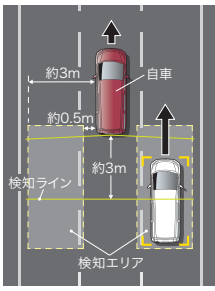

後方死角サポート*3

死角になりやすい後側の車両を検知。接近している車両の前方が検知ラインを超えた場合、その方向に方向指示器を操作すると警報によって注意を喚起します。

〈画面表示〉