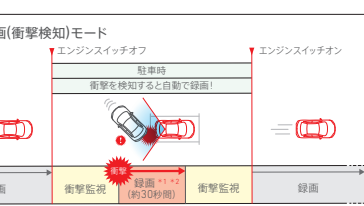

スマートフォンアプリ「withDR」
DRH-204VDで録画した動画の再生や、設定変更がスマートフォンでおこなえます。
※DRH-204VDとiPhoneまたはAndroidスマートフォンとのWi-Fi接続が必要です。

スマートフォンアプリはこちらからダウンロードできます。

	フロント用	リア用		
01. DRH-204VD / 02. 後方録画カメラ	04. DRH-189N	05. DRH-197SM		
06. DRH-194SG				
駐車時録画	○ (エンジンスイッチオフ後約30分間+衝撃検知)	○ (エンジンスイッチオフ後約30分間+衝撃検知)	○ (エンジンスイッチオフ後約30分間+衝撃検知)	○ (衝撃検知) (オプション)
画像サイズ	1920×1080 (標準モード) 1280×720 (長時間モード)	1920×1080	1920×1080	1920×1080 (高画質/標準モード) 1280×720 (長時間モード)
画角	128° (水平) × 70° (垂直)	117° (水平) × 70° (垂直)	130° (水平) × 73° (垂直)	117° (水平) × 63° (垂直)
画素数	約200万画素	約200万画素	約400万画素	約300万画素
画像処理技術	HDR	HDR	HDR	HDR
常時録画(録画時間)	SDカード 約660分/約330分*(標準モード) 約1110分/約550分*(長時間モード)	約260分(高画質モード) 約350分(標準モード)	約80分(高画質モード) 約160分(標準モード)	約70分(高画質モード) 約120分(標準モード) 約190分(長時間モード)
※オプションの後方録画カメラ装着時	SDカード 約290分/約140分*(標準モード) 約510分/約250分*(長時間モード)			
イベント記録(記録時間)	約20秒間(前約12秒/後約8秒)	約20秒間(前約12秒/後約8秒)	約20秒間(前約12秒/後約8秒)	約20秒間(前約12秒/後約8秒)
記録方式	MP4(動画)/JPEG(静止画)	MP4(動画)/JPEG(静止画)	MP4(動画)/JPEG(静止画)	MOV(動画)/JPEG(静止画)
フレームレート	30FPS(リカレス撮影機能付)	28FPS	30FPS	27FPS
サイズ	本体 幅約6.8×長さ約10.3×高さ約2.5cm 液晶モニター 幅約4.0×長さ約7.0×高さ約5.2cm	幅約5.5×長さ約8.4×高さ約3.6cm	幅約6.5×長さ約6.5×高さ約3.7cm	幅約7.9×長さ約4.8×高さ約2.2cm
液晶モニター	—	—	2.4インチ	—
自車位置記録	○ (ナビ内蔵GPS機能)	○ (ナビ内蔵GPS機能)	○ (本体内蔵GPS機能)	○ (本体内蔵GPS機能)
スマートフォン連動(Wi-Fi接続)	○	○	○	○
ハンコン動作環境	推奨OS Windows 7/8.1/10 再生ソフト 専用ビューアソフト	Windows 7/8.1/10 付属の専用ビューアソフト	Windows 7/8.1/10 専用ビューアソフト	Windows 7/8.1/10 専用ビューアソフト

お得なパッケージ **ドライブレコーダーパッケージ**

01. DRH-204VD (32GBキット) + 02. 後方録画カメラ 単品価格での合計 **¥59,400** (消費税10%抜き ¥54,000) ▶ パッケージ価格 **¥58,300** (消費税10%抜き ¥53,000)

05. DRH-197SM + 06. DRH-194SG 単品価格での合計 **¥55,000** (消費税10%抜き ¥50,000) ▶ パッケージ価格 **¥53,900** (消費税10%抜き ¥49,000)

>> パッケージの詳細、その他のパッケージについてはP37をご覧ください。

お得なパッケージ **ナビ/ドライブレコーダーあんしんパッケージ**

N-BOX/N-WGN/N-ONE 専用 8インチプレミアム インターナビ VXU-217NBi + 01. DRH-204VD (32GBキット) + 02. 後方録画カメラ 単品価格での合計 **¥268,400** (消費税10%抜き ¥244,000) ▶ パッケージ価格 **¥259,600** (消費税10%抜き ¥236,000)

>> パッケージの詳細、その他のパッケージについてはP37をご覧ください。