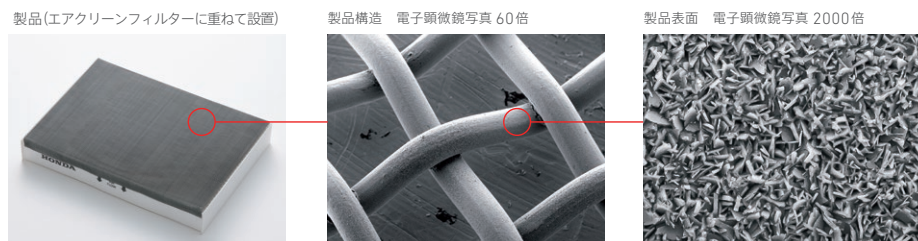

ホームページでもご紹介しています。「ほくちのN-BOX」

02. ETC2.0車載器 ナビ連動タイプ for ギャザズナビ **全タイプ**
アンテナ分離型/ETC2.0サービス対応/ETCカード有効期限切れ案内付
ナビ画面と音声で料金を案内。ナビ画面での履歴確認もできます。
本体 ¥19,800 (消費税10%抜き ¥18,000) 08E25-PH0-C00
取付アタッチメント ¥7,700 (消費税10%抜き ¥7,000) **0.1H** 08E26-TTA-D00F
合計 ¥27,500 (消費税10%抜き ¥25,000) **0.1H**
取付位置: ドライバーローアーカー部 >> 詳しくはP23をご覧ください。

ETCセキュリティ規格変更について
国土交通省・高速道路各社主導のもと、今後ETCのセキュリティ規格変更を予定しております。ETC2.0車載器(ナビ連動タイプ)、発話型ETC2.0車載器、ETC車載器(音声ガイドタイプ)は、新セキュリティ規格に対応しております。詳しくは、<https://www.honda.co.jp/ACCESS/ETC/>をご覧ください。

03. ワイパーブレード スノータイプ **全タイプ**
降雪時でもスムーズに作動し、視野を確保。
A: 運転席側用 ¥5,500 (消費税10%抜き ¥5,000) 08T22-E7J-C00A
B: 助手席側用 ¥3,630 (消費税10%抜き ¥3,300) 08T22-E7J-D00A
C: リア用 ¥3,630 (消費税10%抜き ¥3,300) 08T22-SFA-000

04. ワイパーブレード 撥水ブレードラバー **全タイプ**
撥水ガラスコート施工処理車専用のワイパーブレードラバー。
A: 運転席側用 ¥1,485 (消費税10%抜き ¥1,350) **0.1H** 08T24-TTA-000A
B: 助手席側用 ¥1,485 (消費税10%抜き ¥1,350) **0.1H** 08T24-TTA-000B
※撥水ガラスコートの施工について詳しくは販売会社にご相談ください。

05. タイヤチェーン (スチールチェーン)
●155/65R14タイヤ用 **0.4H** **0.1H** 08T01-415-A00
¥11,550 (消費税10%抜き ¥10,500)
●165/55R15タイヤ用 **0.1H** **0.2H** 08T01-516-000
¥12,650 (消費税10%抜き ¥11,500)

お得なセット **ワイパーブレードセット** スノータイプ **全タイプ**
運転席側用+助手席側用+リア用 08T22-TTA-000C 単品価格での合計 **¥12,760** (消費税10%抜き ¥11,600) ▶ セット価格 **¥11,440** (消費税10%抜き ¥10,400)
※商品の仕様/注意事項は単品の説明に準じます。

01. くるますく	*エアクリンフィルターおよび、わさびd'air(デュエル)と同時装着する場合、取付費は必要ありません。 *消耗品のため保証の対象にはなりません。※交換時期の目安は、1年間または15,000kmです。
05. タイヤチェーン	*スタッドレスタイヤには装着できません。※タイヤサイズを確認してお買い求めください。
06. 07. フロアカーペットマット	*オールシーズンマット(緑高タイプ)との同時装着が可能です。※オールシーズンマット(助手席緑無しタイプ)との同時装着はできません。オールシーズンマット(助手席緑無しタイプ)装着車の場合、オールシーズンマット(助手席緑無しタイプ)を取り外して装着します。※運転席側のマットは、必ず専用ホルダーに固定して使用してください。
08. マッドガード	*ボディーカラーに合わせてお選びください。 *本製品を装着した場合、縁石や段差の大きな場所では路面等と干渉する場合がありますのでご注意ください。
09. ドアバイザー	*ボディーカラーの施工前に装着してください。
10. ナンバープレートロックボルト	*字光式ナンバープレートには装着できません。
11. ライセンスフレーム	*字光式ナンバープレートとの同時装着はできません。

■マッドガード N-BOX用 カラーコード表	***
★プラチナホワイト・パール	NH-883P 0J0
★プレミアムサンライトホワイト・パール	NH-902P 0R0
ルナルシルバー・メタリック	NH-830M 030
クリスタルブラック・パール	NH-731P 050
タフタホワイトⅢ	NH-906 0K0
★ビーチプロッサム・パール	R-573P 0P0
★プレミアムアットブラウン・パール	YR-633P 090
★プレミアムアイボリー・パールⅡ	YR-644P 0Q0
ブリティッシュグリーン・パール	G-547P 0F0

※カラーコード表の★付カラーは¥3,300(消費税10%抜き ¥3,000)高となり、表示価格には含まれません。

■イラストは説明のためのイメージです。
●価格は取付費を含まないメーカー希望小売価格(消費税10%込み)で参考価格です。●仕様・品番・適用・装着に関する条件・注意事項等につきましては、販売会社にお問い合わせください。