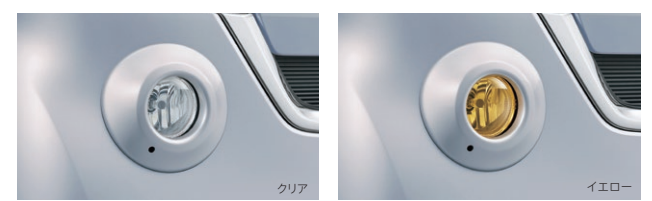

ハロゲンフォグライト 35W(片側)/左右セット [G L EX GS LS LT EX LT LS]

本体 ●クリア **¥17,600** (消費税10%抜き ¥16,000) 08V31-SZT-000B
●イエロー **¥17,600** (消費税10%抜き ¥16,000) 08V31-T5A-000
取付アタッチメント **¥11,000** (消費税10%抜き ¥10,000) [L.8H] 08V38-TTA-C00
フォグライトガーニッシュ **¥8,800** (消費税10%抜き ¥8,000) 08V38-TTA-****

合計 **¥37,400** (消費税10%抜き ¥34,000) [L.8H]

※標準装備のルームミラーを取り外し装着となります。※前席用・サイドエアバッグシステム/サイドカーテンエアバッグシステム装着車に装着する場合、別途クリップ(91561-SD-003)が1個必要です。※ルームミラーカバーとの同時装着はできません。※車両標準ルームミラーの視野角については参考値であり、運転ポジション等により異なる場合があります。※アドバンスドルームミラー(カメラモード)使用時は車内標準ルームミラーと異なる範囲と死角となる範囲があります。※アドバンスドルームミラーの角度によってはサンバイザーと干渉する場合があります。干渉する際は、アドバンスドルームミラーの角度を調整してください。※リア席モニターと同時装着する場合、カメラモード使用時に、ミラーの後方視界が一部見えなくなる場合があります。その場合は、リア席モニターを開閉するか、カメラモードでご利用ください。※ミラーモードとカメラモードでは対象物の見える大きさが異なります。※LED光源(番号機、電光掲示板等)が画面に映った際、映像がちらつく場合があります。※強い外光がディスプレイにあたる状況では、画面が見えにくくなる場合があります。※トンネル出口など、暗い場所から明るい場所に移動した際に白飛びが起きる場合があります。※写真やイラストは説明のためのイメージで、画面はパソコンで生成されています。

■カラーコード表

	****	****	****
ルナシルバー・メタリック	NH-830M ; 021K	★プレミアムアイボリー・パールII	YR-644P ; 0G1J
シャイニンググレー・メタリック	NH-880M ; 031K	★ビーチプロッサム・パール	R-573P ; 0J1J
クリスタルブラック・パール	NH-731P ; 041K	★プレミアムグラマラスプロッサム・パールI	YR-634P ; 0P1K
★プレミアムクリスタルレッド・メタリック	R-565M ; 051K	★プレミアムメルベットパール・パールI	PB-89P ; 0R1K
★プレミアムアガットブラウン・パール	YR-633P ; 071K	プリティッシュグリーン・パール	G-547P ; 0S1K
★ミッドナイトブルー・ビーム・メタリック	B-610M ; 0A1K	★ブラチナホワイト・パール	NH-883P ; 0T1K
タフホワイトIII	NH-906 ; 0F1J	★プレミアムサンライトホワイト・パール	NH-902P ; 0Z1J

■カラーコード表

	****	****	****
ルナシルバー・メタリック	NH-830M ; 030G	タフホワイトIII	NH-906 ; 0K0G
クリスタルブラック・パール	NH-731P ; 050G	★ビーチプロッサム・パール	R-573P ; 0P0G
★プレミアムアガットブラウン・パール	YR-633P ; 090G	★プレミアムアイボリー・パールII	YR-644P ; 0Q0G
★プリティッシュグリーン・パール	G-547P ; 0F0G	★プレミアムサンライトホワイト・パール	NH-902P ; 0S0G
★ブラチナホワイト・パール	NH-883P ; 0J0G		

※イラストは説明のためのイメージです。
●価格は取付費を含まないメーカー希望小売価格(消費税10%込み)で参考価格です。●仕様・品番・適用・装着に関する条件・注意事項等につきましては、販売会社にお問い合わせください。