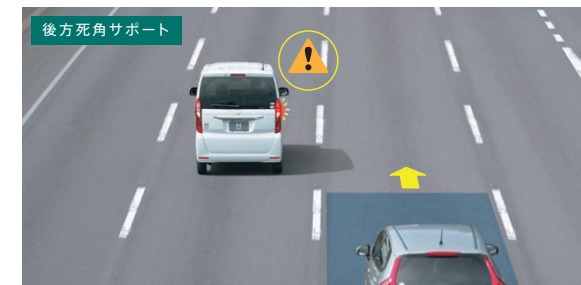

## あんしん①

上から見下ろすような見え方で狙った位置に駐車できます

バックで駐車する時、真上から見下ろすような視点で確認できます。クルマと駐車枠との角度のズレを、ナビ画面の表示でお知らせします。

ナビ画面表示イメージ

## あんしん③

車線変更の“ヒヤリ”を減らします

ななめ後ろのクルマを、ナビ画面の表示と音でお知らせします。

ナビ画面表示イメージ

## あんしん②

左右を確認しながらバックできます

バックで駐車場から出る時、左右から近づいてくるクルマや人を、ナビ画面の表示と音でお知らせします。

ナビ画面表示イメージ