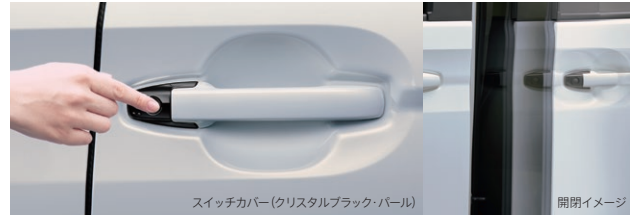

快適・便利・収納

さらに使いやすく、心地よく。

01. ワンタッチスライドドア パワースライドドア用
荷物が手がふさがっていても、ボタンを押すだけでパワースライドドアが開閉。

各 **¥11,880** (消費税10%抜き 各¥10,800) **[S.0.7H]**
●スイッチカバー(クリスタルブラック・パール) **[L EX LS LT EXT LTS]**
リア左側パワースライドドア用 08U59-PK0-A00A
リア右側パワースライドドア用 08U59-PK0-A00
●スイッチカバー(クロームメッキ) **[L EX LS LT EXT LTS]**
リア左側パワースライドドア用 08U59-PK0-B00A
リア右側パワースライドドア用 08U59-PK0-B00

各 **¥12,980** (消費税10%抜き 各¥11,800) **[S.0.7H]**
●スイッチカバー(ダーククロームメッキ) **[L EX LS LT EXT LTS]**
リア左側パワースライドドア用 08U59-PK0-C00A
リア右側パワースライドドア用 08U59-PK0-C00