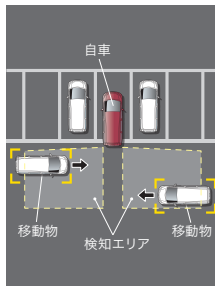

後退出庫サポート*2

後退時、車両後方の左右から接近してくる車両や歩行者を検知。警報によって注意を喚起します。

〈画面表示〉