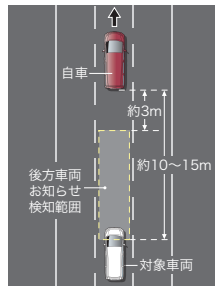

後方車両お知らせ機能*4

接近してくる後続車が継続して車間距離が近い場合、音声ナビ画面のインジケータ色でお知らせします。

〈画面表示〉