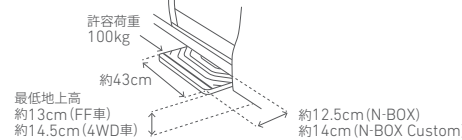

05. オートサイドステップ

リア左側スライドドア連動 全タイプ

スライドドアの開閉に合わせて、補助ステップを自動で展開・格納。段差を少なくして乗り降りをもっとラクに。

本体 ¥102,300 (消費税10%抜き ¥93,000) 08L33-E8Y-001
取付アタッチメント ¥11,000 (消費税10%抜き ¥10,000) **[2.1H]** 08L33-TTA-000A*
合計 ¥113,300 (消費税10%抜き ¥103,000) **[2.1H]**

取付位置:リア左側スライドドア側

06. シートバックグリップ

ブラック 全タイプ

つかまるところがあるから、乗降時の車内移動がラクラク。

各 ¥10,780 (消費税10%抜き 各¥9,800) **[2.0.5H]**

- ●運転席側用 08U95-TTA-A10
- ●助手席側用 08U95-TTA-A10A