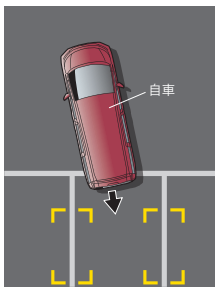

後退駐車サポート*1

自車と駐車枠との角度のズレをお知らせするダイナミックガイドラインに加え、コの字のアシストアイコンを表示。タイヤの角度(目安)もナビ画面で確認できます。

〈画面表示〉