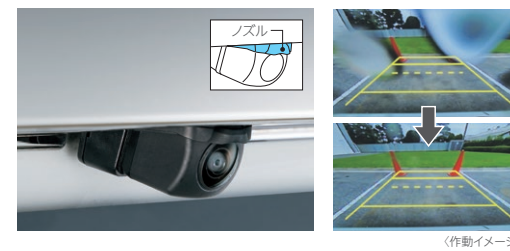

〈作動イメージ〉

09. ナビゲーションロック for ギャザズナビ

(マックガード社製)ボルト2本入り、警告ステッカー2枚付
付属の専用キーを使わないと取り外しが困難な特殊ボルトでナビゲーションをしっかりと固定し、盗難を抑制します。警告ステッカー付き。
¥3,143(消費税10%抜き ¥2,858) 0.2日 08B40-0P0-A00

10. リアカメラ no 水滴クリーナー (リバース運動) ※タイ

高圧の空気が水滴を吹き飛ばし、雨の日のリアカメラ映像をクリアに。

本体 ¥11,000(消費税10%抜き ¥10,000) 08A79-PC8-000B
取付アタッチメント ¥3,300(消費税10%抜き ¥3,000) 1.4日 08B79-TTA-000
合計 ¥14,300(消費税10%抜き ¥13,000) 1.4日

ホームページで動画をご覧いただけます。

03. 11.6インチ リア席モニター *1 ナビとの接続方式により、使用できる機能に制限があります。詳しくは機能対応表をご覧ください。*2 地上デジタル放送やSDカードなどの映像を高画質で楽しめます。※LEDルーフ照明(ルーフライティング中央部)との同時装着はできません。※ナビの地図画面、ドライブレコーダーの映像・画像はリア席モニターには表示されません。※ルーフライティング色とは異なります。※車幅灯の点灯タイミングに同期してリア席モニター画面の減光表示をおこないます。ナビ画面の減光タイミングとは同期しない場合があります。※リア席モニターを開いた状態ではルームミラーの後方視界が一部さざぎられる場合があります。その場合、リア席モニターを閉じて後方確認をおこなってください。
04. 9インチ リア席モニター *指定の接続方法以外で機器を接続した場合、動作の保証は致しかねます。※iPod、iPhoneの一部の機種および、ソフトウェアのバージョンによっては正常に作動しない場合があります。最新のコントロール可能iPod、iPhoneおよびその他の接続確認リストについてはhttps://www.honda.co.jp/navi/support/をご覧ください。※接続するデジタル機器とスマートフォンのアプリケーションの仕様により、HDMI接続で入力した映像・音声が出力されない場合があります。
05. HDMI接続コード ※コードを延長して使用したい場合に必要となります。
06. USBメモリーデバイスコード ※前用：サイドエアバッグシステム+サイドカーテンエアバッグシステム装着車に装着する場合、別途クリップ(91561-SJD-003)が1個必要です。ただしナビ本体と同時に装着する必要はありません。
07. AUX接続コード ※スロープに装着する場合、標準取付時間は1.6日となります。※カメラレンズ部に水滴が付着していないときもリバースに連動して作動します。※高圧の空気を噴射するため、作動時は音がします。※3~5回空気を噴射します。バッテリーの状態によって噴射回数が変わります。※空気の噴射を任意でオフにすることはできません。※作動後も細かい水滴が残る場合があります。雪、泥、汚れなどを除去することはできません。※高圧洗浄機などの圧力の高い水を直接ノズル部に当てないでください。※写真は他車種の装着例です。

■画面はすべてハメコ合致です。■イラストは説明のためのイメージです。
●価格は取付費を含まないメーカー希望小売価格(消費税10%込み)で参考価格です。●仕様・品番・適用・装着に関する条件・注意事項等につきましては、販売会社にお問い合わせください。