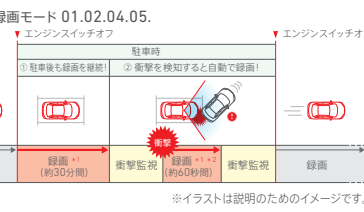

06. ドライブレコーダー (リア用) DRH-194SG
GPS付<取付アタッチメント含む> [全タイプ]
後方の録画環境に合わせた専用設計。
駐車録画(オプション)にも対応した高画質モデル。

¥27,500 (消費税10%抜き ¥25,000) [L2H]
08E30-PG3-002

取付位置:後方視角支援ミラー-助手席側
※2 ※3 ※6 ※7 ※8 ※9 ※10 ※11 ※12 ※13 ※16 ※17