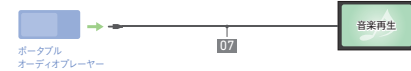

●ポータブルオーディオプレーヤー

05. HDMI接続コード

●VXU-217NBi用
¥3,850(消費税10%抜き ¥3,500) 0.7日 08A41-0S0-020
取付位置：運転席アッパーボックス内

06. USBメモリーデバイスコード

¥1,650(消費税10%抜き ¥1,500) 08A41-0N0-000
コードの長さ：1m

07. AUX接続コード(ステレオミニプラグ(φ3.5mm)タイプ)

●VXU-217NBi, VXM-214VF用
¥1,430(消費税10%抜き ¥1,300) 0.7日 08A16-0N0-000
取付位置：運転席アッパーボックス内

08. デジタルTV用フィルムアンテナ for ギャザズナビ

(12セグ+ワンセグ放送用 2ch)
TVを4アンテナ仕様にする追加アンテナです。裏サーチが追加機能として利用できます。

●VXU-217NBi, VXM-214VF用
¥5,500(消費税10%抜き ¥5,000) 0.8日 08A22-7L0-B00