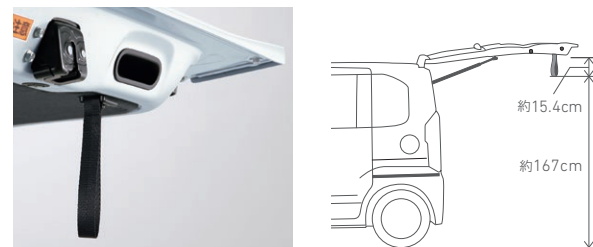

04. テールゲートストラップ

ブラック 全タイプ

つかみやすい位置にあるストラップで、ラクに閉められます。

¥1,100 (消費税10%抜き ¥1,000) **[0.3H]** 08L46-TTA-011