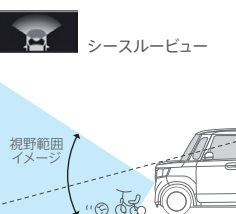

合計 各¥36,300(消費税10%抜き 各¥33,000)

ワイドビュー

フロントノーズを少し出すことで左右から来るクルマや人を確認可能。

駐車場などでの前への幅寄せもサポート。  
ガイド線表示：●カメラから約50cm ●カメラから約15cm ●車両の幅(サイドミラー含まず) +約25cm

インストルメントパネルのイメージとカメラ映像を重ね、見えにくい場所にある物への注意を促します。  
※表示画面は他車種のもので、表示画面は車両により異なります。

ノーマルビュー

シースルービュー

ガイド線でクルマの幅がわかるので、狭い道ですれ違う時にも安心してクルマを寄せられます。  
ガイド線表示：●カメラから約1m ●カメラから約50cm ●車両の幅(サイドミラー含まず) +約25cm

ガイド線表示：●カメラから約1m ●カメラから約50cm ●車両の幅(サイドミラー含まず) +約25cm

インストルメントパネルのイメージとカメラ映像を重ね、見えにくい場所にある物への注意を促します。  
※表示画面は他車種のもので、表示画面は車両により異なります。