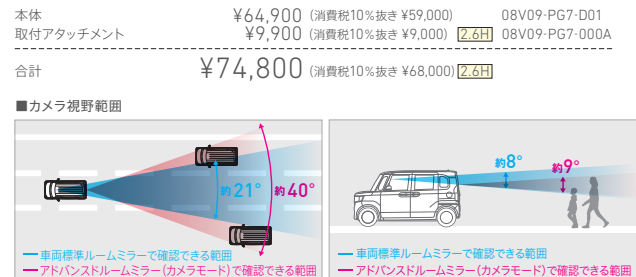

03. フォグライト
LEDフォグライト 12W(片側)/左右セット [G L EX GS LS LT EX LT LS]

本体 ●クリア 色温度:5,000 K **¥30,800** (消費税10%抜き ¥28,000) 08V31-E3J-A00
●イエロー 色温度:3,100 K **¥33,000** (消費税10%抜き ¥30,000) 08V31-E3J-D00
取付アタッチメント **¥11,000** (消費税10%抜き ¥10,000) [L.8H] 08V38-TTA-C00
フォグライトガーニッシュ **¥8,800** (消費税10%抜き ¥8,000) 08V38-TTA-****

合計 クリア **¥50,600** (消費税10%抜き ¥46,000) [L.8H]
イエロー **¥52,800** (消費税10%抜き ¥48,000) [L.8H]