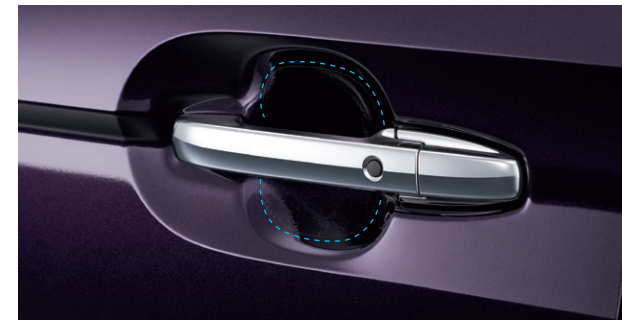

08. ドアハンドルプロテクションフィルム **[全タイプ]**
クリア/厚さ約0.2mm/フロント・リア用左右4枚セット
¥2,750 (消費税10%抜き ¥2,500) **[0.5H]** 08P48-TY0-000A
[LTS] はプロテクションフィルム貼付箇所です。