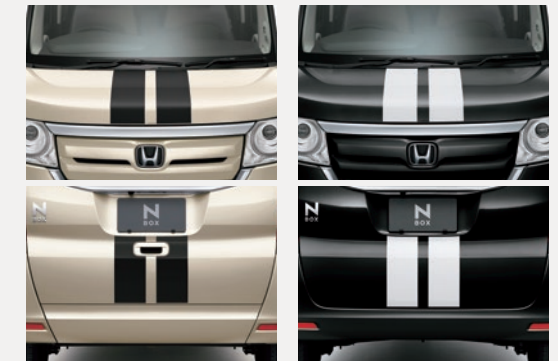

02 デカール センターストライプ
(フィルムタイプ)

スポーティーな走りを感じさせる、ストライプ。
各 ¥11,000 (消費税10%抜き 各¥10,000) [G0.3H]

●N-BOX / N-BOX Custom用
ホワイト 08F30-TTA-000 [G][G-L][G-EX][G-S][G-SL][G-LT][G-EXT][G-SLT]
グレー 08F30-TTA-000A [G][G-L][G-EX][G-S][G-SL][G-LT][G-EXT][G-SLT]

●スロープ仕様車用
ホワイト 08F30-TTE-000 [G-S][G-SL][G-SLT][G-SLT]
グレー 08F30-TTE-000A [G-S][G-SL][G-SLT][G-SLT]

※3Dデカールとの同時装着はできません。※ボディーコート施工前に装着してください。