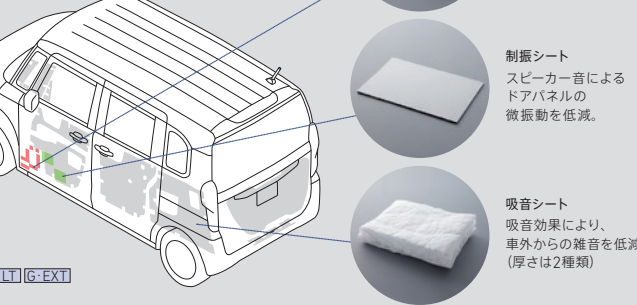

■イラストは説明のためのイメージです。
●価格は取付費を含まないメーカー希望小売価格(消費税10%込み)で参考価格です。●仕様・品番・適用・装着に関する条件・注意事項等につきましては、販売会社にお問い合わせください。
●内数字は標準取付時間です。記載の商品につきましては、別途取付費が必要です。取付費の詳細は販売会社にお問い合わせください。