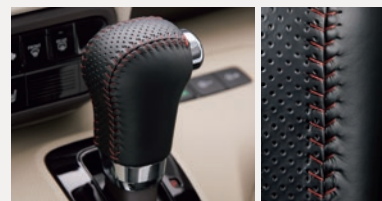

04 | シフトノブ 全タイプ
本革製/ブラック×レッドステッチ

手になじむ柔らかな本革の質感。
ステアリングホイールと合わせて、
トータルコーディネート。

¥8,250 (消費税10%抜き ¥7,500) **[0.1H]**
08U92-TTA-010A
※標準装備のセレクトレバーを取り外し装着となります。
※セレクトレバーボタンはメッキ仕様となります。