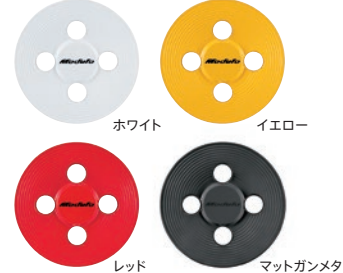

03 | アルミホイールガーニッシュ (1台分/4枚セット) [G-L] [G-EX] [G-S] [G-SL] [G-LT] [G-EX1] [G-SL1] [G-L] [G-EX] [G-SL]

カラフルなガーニッシュで
個性を演出。

●ホワイト 08W14-TDE-010A
●レッド 08W14-TDE-020A
●イエロー 08W14-TDE-030A
各 ¥24,200
(消費税10%抜き 各 ¥22,000) [0.3H]
●マットガンメタ 08W14-TDE-040A
¥26,400
(消費税10%抜き ¥24,000) [0.3H]
※アルミホイールMC-001と同時に装着する場合、
取付費は必要ありません。