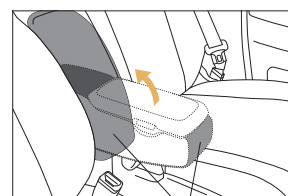

グレー

ブラック

ブラック(合皮)

素材使用箇所

1. [適用マーク] N-BOX
   G-Honda SENSING = [G] G-L Honda SENSING = [G-L] G-EX Honda SENSING = [G-EX]
   全タイプ = [0,1H]
   G-スロープ Honda SENSING = [G-S] G-スロープL Honda SENSING = [G-SL]
   G-Lターボ Honda SENSING = [G-LT] G-EXターボ Honda SENSING = [G-EX-LT] G-スロープLターボ Honda SENSING = [G-SLT]