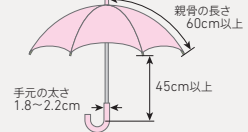

09 | カサクリップ (センタービラーグリップ取付タイプ)

雨の日の乗り降りに。傘を開いたまま固定できます。

各 ¥3,278 (消費税10%抜き ¥2,980) 08U01-E7D-010

▶使用できる傘の目安

※カサクリップ使用時はセンタービラーグリップは使用できません。  
※傘の形状によっては取り付けられない場合があります。また、傘によりクルマに傷がつくおそれがあります。ご使用前に取扱説明書をご確認ください。  
※走行時はカサクリップを必ず取り外してください。  
※保証期間はご購入日より1年間です。