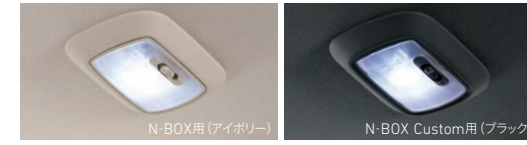

01 | LEDルーフ照明 ホワイト

車いすで乗車された方の前方をより明るく。

各 ¥9,900 (消費税10%抜き 各¥9,000) **0.7H**

- ●N-BOX用 08E13-TTE-020
- ●N-BOX Custom用 08E13-TTE-010

※リアモニター、「ナノイー」うるケア・ヴェールライト、プラスマクラスター搭載LEDルーフ照明との同時装着はできません。※LEDルーフ照明(リアルームランプ部)、LEDルームランプと色調は異なります。

取付位置	
ルーフラインニング中央(フロント席ヘッドレスト上)部