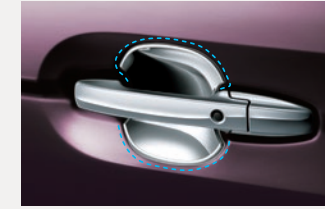

06 | ドアハンドル プロテクションカバー

(クロムメッキ/フロント・リア用左右4枚セット) [全タイプ]

爪などによる傷つきを防止。
ボディーのワンポイントにも。

¥8,800 (消費税10%抜き ¥8,000) [0.3H]

08P70-TTA-000
※はプロテクションカバー貼付箇所です。
※ドアハンドルプロテクションフィルム、
コンフォーターパッケージとの同時装着はできません。
※ボディーコートの施工前に装着してください。