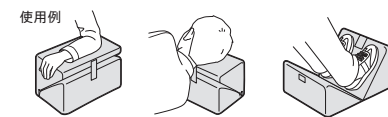

折りたたみ時

展開時

05 | どこリラ(クッション)
合皮製

フットクッション、ひじ掛け、枕にも。持ち運べるコンパクトサイズのクッション。

¥3,630 (消費税10%抜き ¥3,300) 08R63-E7C-010

サイズ: 折りたたみ時 W35cm×L18cm×H18cm
展開時 W35cm×L36cm×H16cm

※運転時は運転席の足元に置かないでください。
※保証期間はご購入日より1年間です。