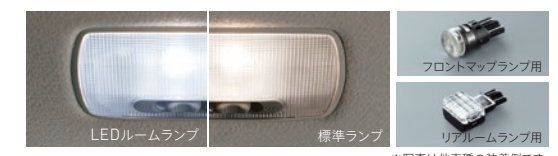

04 | LEDルームランプ

より透明感のある光で、車内をシャープな印象の空間に。

各 ¥3,850 (消費税10%抜き 各¥3,500)
●フロントマップランプ用 08E13-E4A-B00 **G-L** **G-EX** **G-S** **G-SL** **G-LT** **G-EXT** **G-SLT**
●リアルームランプ用 08E13-E4A-A00 **G-L** **G-EX** **G-S** **G-SL** **G-LT** **G-EXT** **G-SLT**
●バックドアランプ用 08E13-E4A-A00 **G-S** **G-SL** **G-SLT**

取付位置	使用数	
フロントマップランプ	2個	
リアルームランプ	1個	
バックドアランプ	1個