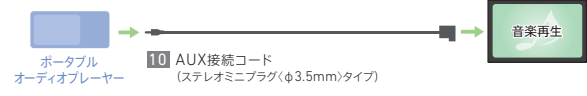

●ポータブルオーディオプレーヤー