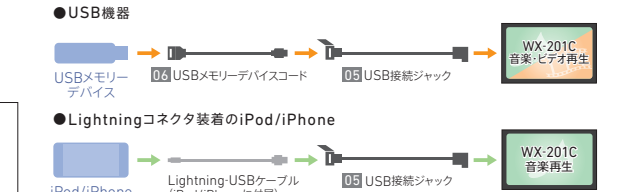

06 | USBメモリーデバイスコード

USBメモリーデバイスを接続し、音楽を再生するコードです。

¥1,650 (消費税10%抜き ¥1,500) 08A41-0N0-000
コードの長さ:1m
※WX-201C用:コードを延長して使用したい場合に必要となります。 WX-174CU用:USBメモリーデバイスを接続し、音楽を再生するコードです。

USBメモリーデバイス

●ナビ装着用スペシャルパッケージ装着車に装着する場合
本体 ¥52,800 (消費税10%抜き ¥48,000) [0.4H] 08A00-PF6-A00
取付アタッチメント ¥6,600 (消費税10%抜き ¥6,000) 08B40-TTA-A00A
合計 ¥59,400 (消費税10%抜き ¥54,000) [0.4H]

●オーディオレス車に装着する場合
本体 ¥52,800 (消費税10%抜き ¥48,000) [0.8H] 08A00-PF6-A00
デジタルTV用フィルムアンテナ ¥3,850 (消費税10%抜き ¥3,500) 08A22-7L0-A10
取付アタッチメント ¥6,600 (消費税10%抜き ¥6,000) 08B40-TTA-A00A
合計 ¥63,250 (消費税10%抜き ¥57,500) [0.8H]

接続用コード類 ※指定の接続方法以外で機器を接続した場合、動作の保証は致しかねます。

1DINサイズオーディオ for ナビ装着用スペシャルパッケージ/オーディオレス

03 | CDチューナー CX-174C 最大出力:50W×4

パネル前面にAUX端子を搭載。シンプルな操作性が魅力のCDチューナー。

CD/CD-R/CD-RW	MP3/WMA/AAC
AM/FM ラジオ(ワイドFM対応)	
AUX (フロント接続)	EQ (6モード)
車速連動VOL	

*1 *2 *5 *6 JVCケンウッド製

●オーディオレス車に装着する場合
本体 ¥15,400 (消費税10%抜き ¥14,000) [0.4H] 08A02-4W0-100
取付アタッチメント ¥1,650 (消費税10%抜き ¥1,500) 08B00-TTA-000
オーディオポケット ¥1,100 (消費税10%抜き ¥1,000) 08A36-0C0-101
合計 ¥18,150 (消費税10%抜き ¥16,500) [0.4H]

SPEAKER

圧倒的な迫力と臨場感の4スピーカーセット。

スピーカーシステム

09 | ハイグレードスピーカーシステム

DDリニア磁気回路と独自の素材・形状により、音源本来の臨場感溢れるサウンドが味わえる、ハイグレードスピーカー。VXU-207NBiとの組み合わせにより、N-BOX専用音響チューニング「tuned by DIATONE SOUND」に対応。

4スピーカーセット(フロント2スピーカー+フロント2ツイーター(オンダッシュタイプ))
●オーディオレス/ナビ装着用スペシャルパッケージ(4スピーカー)装着車用 [G][G-L][G-EX][G-S][G-SL][G-LT][G-EXT][G-SLT]
本体 ¥30,800 (消費税10%抜き ¥28,000) [1.0H] 08A39-1U0-900D
ツイーターアタッチメント ¥8,800 (消費税10%抜き ¥8,000) 08B55-TTA-000A
合計 ¥39,600 (消費税10%抜き ¥36,000) [1.0H]

*オーディオレス車に装着する場合、標準取付時間は[1.4H]となります。スロップ仕様車に装着する場合、標準取付時間は[1.8H]となります。
※標準装備のフロントスピーカーを取り外し装着となります。
※オーディオレス車(フロント2スピーカー)は、標準装備のフロントスピーカーをリアに移設します。*17cmスピーカーとの同時装着はできません。

4スピーカーセット(フロント2スピーカー+フロント2ツイーター(ビルトインタイプ))
●ナビ装着用スペシャルパッケージ(8スピーカー)装着車用 [G-L][G-EX][G-SL][G-LT][G-EXT]
本体 ¥30,800 (消費税10%抜き ¥28,000) [0.6H] 08A39-1U0-900C
ツイーターアタッチメント ¥8,800 (消費税10%抜き ¥8,000) 08B55-TTA-000B
合計 ¥39,600 (消費税10%抜き ¥36,000) [0.6H]

※標準装備のスピーカーを取り外し装着となります。