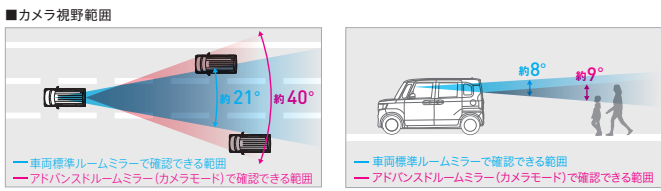

SAFETY

01 | アドバンスドルームミラー 全タイプ

(エンジンスイッチ連動/カメラ画像数:約200万画素)

カメラ映像でクリアな後方視界を確保。

車両後方のカメラ映像を表示するカメラモードと通常のミラーモードの切り替えができます。後席の同乗者や荷物が視界が狭くなる時や、雨天時、夜間、夕暮れ時でもクリアで広い後方視界を確保し、走行時の安全運転をサポートします。

本体 ¥64,900 (消費税10%抜き ¥59,000) 08V09-PG7-D00
取付アタッチメント ¥9,900 (消費税10%抜き ¥9,000) 2.6H 08V09-PG7-000A

合計 ¥74,800 (消費税10%抜き ¥68,000) 2.6H

※標準装備のルームミラーを取り外し装着となります。※前席用/サイドエアバッグシステム+サイドカーテンエアバッグシステム装着車に装着する場合、別途クリップ(91561-SJD-003)が1個必要です。※ルームミラーカバーとの同時装着はできません。※車両装着ルームミラーの視野角については参考値であり、運転ポジション等により異なる場合があります。※アドバンスドルームミラー(カメラモード)使用時は両車標準ルームミラーと見える範囲や死角となる範囲があります。※アドバンスドルームミラーの角度によってはサイドバイザーと干渉する場合があります。干渉する場合は、アドバンスドルームミラーの角度を調整してください。※ミラーモードとカメラモードでは対象物の見える大きさが異なります。※LED光源(信号機、電光掲示板等)が画面に映った際、映像がちらつく場合があります。※強い外光がディスプレイにあたる状況では、画面が見えにくくなる場合があります。※トンネル出口など、暗い場所から明るい場所へ移動した際に白飛びが起きる場合があります。

※写真やイラストは説明のためのイメージで、画面はハモミ成合です。※本体下部のレバーでミラーモード/カメラモードの切り替えが可能。