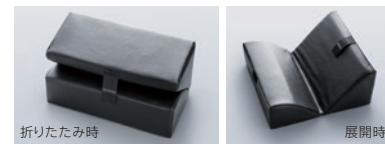

02 | キックガード  
(フロント席シートバック取付用/左右共用1枚売り/グレー)

荷室に載せたグッズや、お子様の足蹴りによる前席背面の傷、汚れを防止します。

¥3,300/1枚 (消費税10%抜き ¥3,000/1枚) 08P33-SYA-000A

取付位置: 運転席、助手席  
※カーゴライナー、ペットシートマットとの同時使用はできません。  
※シートバックグリップ、シートバックテーブル、ペットシートサークル、USBチャージャーとの同一箇所での同時使用はできません。