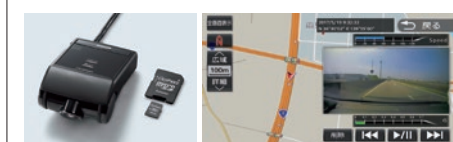

02 | ETC2.0車載器  
ナビ連動タイプ  
アンテナ分離型

for ギャズナビ

本体	¥19,800 (消費税10%抜き ¥18,000)	08E25-PH0-C00
取付アタッチメント	¥7,700 (消費税10%抜き ¥7,000) <b>[1.2H]</b>	08E26-TTA-D00E
合計	¥27,500 (消費税10%抜き ¥25,000) <b>[1.2H]</b>	

「ETC2.0」のさまざまなサービスに対応。ETC機能も搭載し、  
ナビ画面と音声で料金をご案内、ETCカードの有効期限切れも  
お知らせします。ナビ画面での履歴確認も可能。