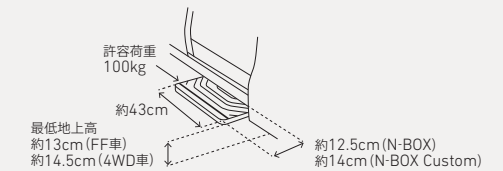

07 | メロちゃんボタン (左側パワーシフトドア開閉ボタン/楽曲再生6曲/LED照明付)

メロディーでお子様の乗り降りをたのしく。ボタン操作でスライドドアを開け閉め、LED照明で足元をサポート。

各 ¥22,000 (消費税10%抜き 各¥20,000) [G-09H]

- ●N-BOX用 08U59-TTA-010
- ●N-BOX Custom用 08U59-TTA-020

取付位置:左側センタービラーグリップ上部

*スロープ仕様車に装着する場合、標準取付時間は [G-10H] となります。
※ドライブレコーダー(DRH-204VD, DRH-194SG)、ドライブレコーダーパッケージ、ナビ/ドライブレコーダーあんさんぶるパッケージとの同時装着はできません。
※左側パワーシフトドア装備車に装着できます。
※メロディーはメロちゃんボタン本体のスピーカーより出力されます。

- ■メロディーリスト(約8~10秒間再生)
1. エレクトリカルパレード
2. アンパンマンのマーチ
3. ミッキーマウスマーチ
4. とんりのとん
5. ピンポンパンポン
6. プラス1曲録音可能:約10秒間録音

<紹介ムービー>

メロちゃんボタンを動画で詳しくご案内しています。左記QRコードからアクセスしてください。