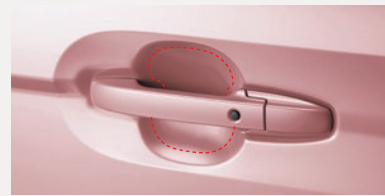

05 | ドアハンドルプロテクションフィルム

目立ちにくいクリアなフィルムで、爪などによる傷つきを防止。

各 ¥2,750 (消費税10%抜き ¥2,500) [0-5H]

- 08P48-TY0-000A

※はプロテクションフィルム貼付面です。※ドアハンドルプロテクションカバーとの同時装着はできません。※ボディコーティングの施工前に装着してください。

コンフォータブルパッケージ 03 + 04 + 05 単品価格での合計 各 ¥16,500 (消費税10%抜き 各¥15,000) > パッケージ価格 各 ¥15,400 (消費税10%抜き 各¥14,000) ※詳しくはP45をご覧ください。

白のアクセントで、スタイリングもハッピーに!

- フロントグリル(N-BOX用 タフタホワイト) >> P18へ
- ドアミラーカバー(タフタホワイト) >> P18へ
- ルームミラーカバー(ホワイト) >> P19へ
- 14インチ アルミホイール MG-022 (タフタホワイト塗装) >> P25へ

[適用マーク] N-BOX G-Honda SENSING = [G] G-L Honda SENSING = [G-L] G-EX Honda SENSING = [G-FX] G-Slope Honda SENSING = [G-S] G-Slope L Honda SENSING = [G-SL] G-Lターボ Honda SENSING = [G-LT] G-EXターボ Honda SENSING = [G-FXLT] G-Slope Lターボ Honda SENSING = [G-SLT] N-BOX Custom G-L Honda SENSING = [G-L] G-EX Honda SENSING = [G-FX] G-Slope L Honda SENSING = [G-SL] G-Lターボ Honda SENSING = [G-LT] G-EXターボ Honda SENSING = [G-FXLT]