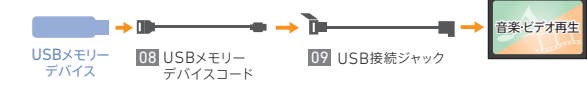

●USB機器

※指定の接続方法以外で機器を接続した場合、動作の保証は致しかねます。*iPod、iPhoneの一部の機種および、ソフトウェアのバージョンによっては正常に作動しない場合があります。最新のコントロール可能iPod、iPhoneおよびその他の接続確認リストについては <https://www.honda.co.jp/navi/support/> をご覧ください。*接続するデジタル機器とスマートフォンのアプリケーションの仕様により、HDMI接続で入力した映像・音声が出られない場合があります。

[適用マーク] N-BOX
G-Honda SENSING = **[G]** G-L Honda SENSING = **[G-L]** G-EX Honda SENSING = **[G-EX]**
全タイプ = **[2.0H]**
G-スロープ Honda SENSING = **[G-S]** G-スロープ Honda SENSING = **[G-SL]**
G-Lターボ Honda SENSING = **[G-LT]** G-EXターボ Honda SENSING = **[G-EXT]** G-スロープターボ Honda SENSING = **[G-SLT]** G-EXターボ Honda SENSING = **[G-EXT]**

カタログPDFの情報は2020年3月現在のものです。

04 リアワイドカメラシステム [for ギャザナビ] カラーCMOSカメラ (約120万画素/3ビュー切り替え/ガイド線表示あり)

セレクトノブを[R]の位置に入れたら、自動的に画面がカメラ映像に切り替わります。後退時、ガイド線付きの画面で後方の視界をサポートします。

- ●画面に表示されるビュー切り替えボタンを操作することで、ノーマルビュー、ワイドビュー、トップダウンビューの切り替えが可能。
- ●ガイド線なしも選択可能。

本体 ¥22,000 (消費税10%抜き ¥20,000) 08A77-6P0-200
取付アタッチメント* ¥7,857 (消費税10%抜き ¥7,143) **[2.0H]**
合計 ¥29,857 (消費税10%抜き ¥27,143) **[2.0H]**

*取付アタッチメントは [G] に装着する場合 (08B77-TTA-000A)、[G-S] に装着する場合 (08B77-TTE-000A) となります。*字光式ナンバープレートとの同時装着はできません。

※画像補正を行っているため、画面上に表示される映像は、実際の距離感覚とは異なります。*リアワイドカメラシステムは障害物の確認のための補助手段として使用してください。安全のためカメラ使用時も直接目で周辺の安全確認を行いながら運転してください。*雨滴などがカメラレンズ部に付着時、夜間や暗い場所など、使用状況により画質の低下や色調が異なって見える場合があります。