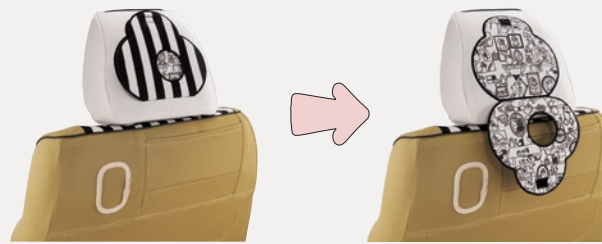

フロントヘッドレストの裏にはキャラクターがたくさんかかれています!

02 バーバパパコンビニフック

バーバパパがフックに变身。
インパネサイドに取り付けて紙袋やポリ袋を掛けられます。

¥1,980 (消費税10%抜き ¥1,800) [0.2H]

08U08-PD2-010

許容重量: 3.0kg

取付位置: センターコンソール横(助手席側)