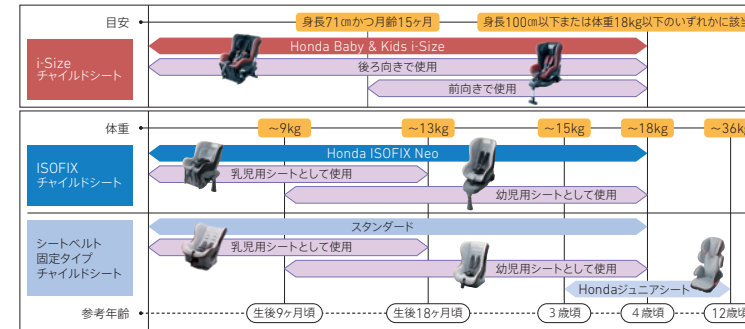

お子様の体格によるご使用の目安

チャイルドシート適用表

品名	取得位置	前部座席		後部座席	
		助手席	左右席	前向き	後向き
i-Sizeチャイルドシート	Honda Baby & Kids i-Size (乳児用)	×	×	○^{※1}	○
ISOFIXチャイルドシート	Honda ISOFIX Neo (乳児用)	×	×	×	○
	Honda ISOFIX Neo (幼児用)	×	×	○	×
シートベルト固定タイプチャイルドシート	スタンダード (乳児用)	×	×	×	○
	スタンダード (幼児用)	×	×	×	×
シートベルト固定タイプチャイルドシート	Hondaジュニアシート (学童用)	×	×	×	×

■お選びの際は、お子様を実際に座らせるなどして体格にあったものをお選びください。
注1: お子様の身長が71cm以上、かつ月齢が15ヶ月を超えるまでは、前向きで使用しないでください。
注2: (助手席SRSエアバッグ装着車の助手席に、やむを得ずチャイルドシート(幼児用、学童用)を取り付ける場合)必ず前向き取り付けとし、助手席シートを一番後ろに下げ、SRSエアバッグから出来るだけ遠ざけて取り付けてください。
※ご購入の際は、販売会社にご相談のうえお選びください。 ※取り付けるチャイルドシートの位置及びお子様の体格により、取得方法が異なる場合があります。 ※チャイルドシートの取り付け、使用方法等については、必ず車両の取扱説明書および、商品に添付の取扱説明書をよくお読みの上、正しくご使用ください。 ※チャイルドシートはリコールの対象となるため、Hondaでは登録カードを使ってお客様の情報を把握させていただきます。ご理解とご協力をお願いいたします。

オプション

05 | ネストクッション (スタンダード用)

¥4,950 (消費税10%抜き ¥4,500) 08P90-E1B-000A

- ■身体をよりフィットさせるためのクッションです。お子様の体重が7kg未満(参考年齢6ヶ月未満)の場合のみご使用になります。
- ■洗える難燃性素材使用 ■ソフトな感触
- ■内蔵された背面パッドが、お子様の身体への負担を軽減します。

06 | シートカバークッション (シートベルト固定タイプに適用)

¥7,700 (消費税10%抜き ¥7,000) 08P90-SR4-C01

- ■シート座面を保護するクッション

詳しくは、<https://www.honda.co.jp/childseat/> をご覧ください。

SAFETY

07 コーナーポール(手動伸縮式) ブルーLED照明(エンジンスイッチ連動)付 (G-G-L G-E-X G-S G-S-L G-L G-LT G-E-X1 G-SLT)

運転席から確認しにくい左前方の距離感をサポート。

¥14,850 (消費税10%抜き ¥13,500) [0.7H]
08V02-TTA-0M0

※パーキングセンサーとの同時装着はできません。

08 オートリトラミラー (ドアロック連動タイプ) (G-G-L G-S G-S-L G-LT G-SLT)

Hondaスマートキーでの施錠・解錠に連動してドアミラーを自動で格納・展開。人やモノとの接触を回避します。

¥11,000 (消費税10%抜き ¥10,000) [0.7H]
08V02-TTA-001

※マルチインフォメーションディスプレイ装着車の場合、任意でオートリトラミラー機能をON/OFF設定できます。

09 スマートレスキュー (G-L G-E-X G-S G-LT G-E-X1 G-SLT G-L G-E-X G-S G-LT G-E-X1)

事故や災害など、いざという時の救出・脱出ツール。

¥6,050 (消費税10%抜き ¥5,500) 08U95-PC9-000E

取得位置: 運転席グラブレール
※前席用・サイドエアバッグシステム+サイドカーテンエアバッグシステム装着無し車には装着できません。

Smile

みんなのおでかけに安心を。

【適用マーク】 N-BOX
G-Honda SENSING = **G** G-L Honda SENSING = **G-L** G-EX Honda SENSING = **G-E-X**
G-スロープ Honda SENSING = **G-S** G-スロープL Honda SENSING = **G-S-L**
G-Lターボ Honda SENSING = **G-L-T** G-EXターボ Honda SENSING = **G-E-X1** G-スロープLターボ Honda SENSING = **G-S-LT** G-EXターボ Honda SENSING = **G-E-X1**
N-BOX Custom
G-L Honda SENSING = **G-L** G-EX Honda SENSING = **G-E-X**
G-スロープL Honda SENSING = **G-S-L** G-Lターボ Honda SENSING = **G-L-T**

■イルミネーション類は撮影のため、点灯した状態を強調し再現したものです。写真の色および明るさは実際の色とは異なります。■小物類はすべて撮影のために用意したものです。
●価格は取付費を含まないメーカー希望小売価格(消費税10%込み)で参考価格です。●仕様・品番・適用・装着に関する条件・注意事項等につきましては、販売会社にお問い合わせください。
●内数字は標準取付時間です。記載の商品につきましては、別途取付費が必要です。取付費の詳細は販売会社にお問い合わせください。

Utility
Style
Anshin
Kaiteki
Pet items
Navi & Audio
Basic items