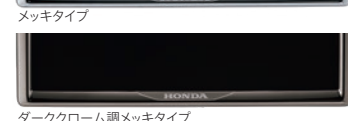

アルミ
ホイール

走る姿にも自分らしさをプラス。

01 | 14インチ アルミホイール 14×4 1/2J PCD 100mm インセット 40mm [G-L] [G-EX] [G-S] [G-SL] [G-LT] [G-EX1] [G-SL1] [G-L] [G-EX] [G-SL]

陶器のような白さで、
走りをスタイリッシュな印象に。

●MG-022 タフホワイト塗装
¥23,100/1本
(消費税10%抜き ¥21,000/1本) [0.6H/1本]
08W14-TTA-000

力強い走りを印象づける、
マット塗装の8本スポーク。

●MS-024 ステルスベルリナブラック塗装
¥26,400/1本
(消費税10%抜き ¥24,000/1本) [0.6H/1本]
08W14-T4G-000A
※写真はアルミホイール用ホイールナット(ブラック)を
装着しています。

シャープな2×8本のスポークが
洗練された走りを演出。

●ME-009 ブレードシルバー塗装
¥13,750/1本
(消費税10%抜き ¥12,500/1本) [0.6H/1本]
08W14-TY0-001A

独特の美しい輝きを放つ、
黒艶と切削仕上げのV字スポーク。

●MG-009 ダイヤモンドカット/ベルリナブラック塗装
¥23,100/1本
(消費税10%抜き ¥21,000/1本) [0.6H/1本]
08W14-TY0-001

02 | 14インチ アルミホイール 14×4 1/2J PCD 100mm インセット 40mm [G-L] [G-EX] [G-S] [G-SL] [G-LT] [G-EX1] [G-SL1] [G-L] [G-EX] [G-SL]

アルミホイールガーニッシュ専用
アルミホイール。

●MC-001 切削/ベルリナブラック塗装
¥20,350/1本
(消費税10%抜き ¥18,500/1本) [0.6H/1本]
08W14-TDE-000
※写真はアルミホイールガーニッシュ(レッド)を
装着した状態で撮影したものです。

03 | アルミホイールガーニッシュ (1台分/4枚セット) [G-L] [G-EX] [G-S] [G-SL] [G-LT] [G-EX1] [G-SL1] [G-L] [G-EX] [G-SL]

カラフルなガーニッシュで
個性を演出。

●ホワイト 08W14-TDE-010A
●レッド 08W14-TDE-020A
●イエロー 08W14-TDE-030A
各 ¥24,200
(消費税10%抜き 各 ¥22,000) [0.3H]
●マットガンメタ 08W14-TDE-040A
¥26,400
(消費税10%抜き ¥24,000) [0.3H]
※アルミホイールMC-001と同時に装着する場合、
取付費は必要ありません。

※アルミホイールMC-001、アルミホイールガーニッシュ、アルミホイール用ホイールナットMC-001用の同時装着が必要です。※アルミホイール用ホイールロックナットはMC-001用をご使用ください。

04 | 15インチ アルミホイール 15×4 1/2J PCD 100mm インセット 45mm [G-L] [G-EX1]

足元を引き締める、
黒艶の力強いデザイン。

●MG-021 ブラックパタリング仕上げ
¥36,300/1本
(消費税10%抜き ¥33,000/1本) [0.6H/1本]
08W15-TTA-000
※写真はアルミホイール用ホイールナット(ブラック)を
装着しています。

力強い奥行き感のある
立体的なU字スポーク。

●MS-030 切削/ブラウドシルバー塗装
¥24,200/1本
(消費税10%抜き ¥22,000/1本) [0.6H/1本]
08W15-TY0-002A

シャープなデザインの
2×5本のU字スポーク。