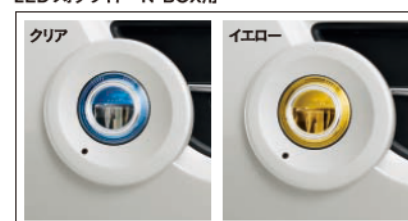

- LEDフォグライト (12W(片側)/左右セット/色温度:5,000K(クリア)・3,100K(イエロー))
 クリア ¥30,240 (消費税8%抜き ¥28,000) [G][H] 08V31-E3J-A00 [G][G-L][G]
 イエロー ¥32,400 (消費税8%抜き ¥30,000) [G][H] 08V31-E3J-D00 [G][G-L][G-TL][G][G-T]

※ [G-TL][G-T] にイエローを装着する場合、LEDフォグライト交換コード(¥1,620(消費税8%抜き ¥1,500) 08V38-T6G-B00)が別途必要です。

クリア イエロー

※標準装備のフォグライトを取り外し装着となります。

- ハロゲンフォグライト [G][G-L][G]
 (35W(片側)/左右セット/イエロー)
 ¥17,280 (消費税8%抜き ¥16,000) [G][H]
 08V31-T5A-000

LEDフォグライト N-BOX用

詳しくはP24をご覧ください。

03. グランドイルミネーション LEDブルー照明(スモールライト連動) [G][G-L][G-TL]