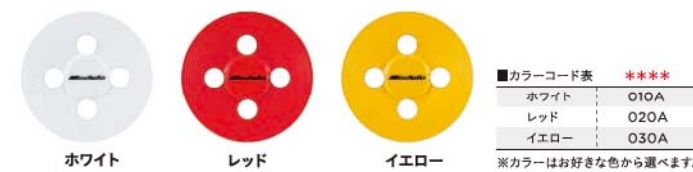

06. アルミホイールガーニッシュ **C G G-L G-TL G G-L**
(1台分/4枚セット)

カラフルなガーニッシュで個性を演出。

各 ¥23,760 (消費税8%抜き 各 ¥22,000) 08W14-TDE-****