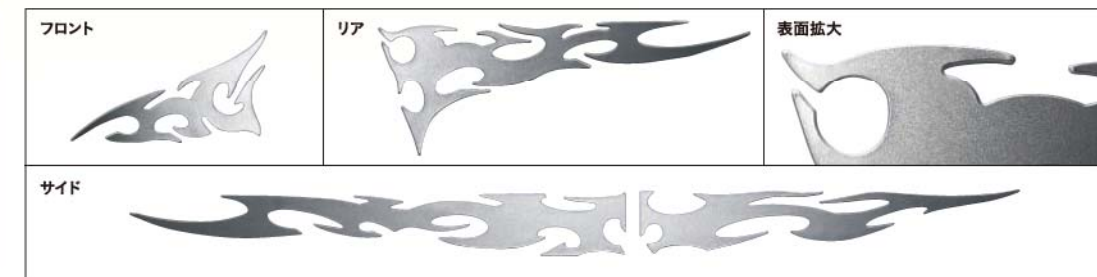

(消費税8%抜き ¥10,000) **[G,2H]** 08F30-TDE-000C

※エレメント スタイルパッケージ、デカール フレア リアとの同時装着はできません。

ツインストライプ

シングルストライプ

※写真はN-BOX+の装着例です。

03. デカール フラワー **[C, G, G-L, G-TL, G-L, G-TL]**
(PVC素材/フロントフェンダー左右各1枚・フューエルリッド1枚・テールゲート1枚セット)