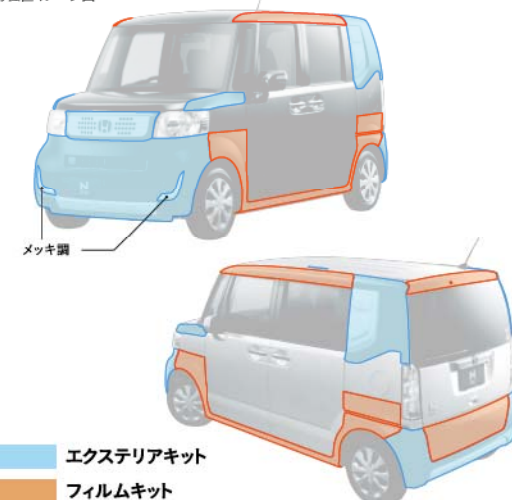

■ エクステリアキット
■ フィルムキット

01. フロントグリル C G G-L G-TL

フロントまわりに自分らしさをプラス。

各 ¥29,160 (消費税8%抜き 各 ¥27,000) 6.0.4H

1. ●ブラック 08F21-TDE-010
   - ●ホワイト 08F21-TDE-020
2. ※標準装備のフロントグリルを取り外し装着となります。
   ※エレメント スタイルパッケージ、ゴールドエンブレムとの同時装着はできません。

02. フロントバンパースリット C G G-L G-TL

表情をもっと、自分好みに。

各 ¥21,600 (消費税8%抜き 各 ¥20,000) 6.0.4H 08F21-TYO-****

※カラーコード表★付カラーは¥3,240 (消費税8%抜き ¥3,000) 高となり、表示価格には含まれません。
※標準装備のフロントガーニッシュを取り外し装着となります。

■カラーコード表			***
シャイニンググレー・メタリック	NH-880M	OX0B	
★プレミアムディープロッソ・パール	R-543P	R-090B	
ミラレッド	R-81	OH0B	
★プレミアムホワイト・パールII	NH-875P	OK0B	
★プレミアムベルベットパール・パール	PB-89P	OP0B	
プリリアントスポーティブルー・メタリック	B-593M	OS0B	
クリスタルブラック・パール	NH-731P	O30B	
ブリティッシュグリーン・パール	G-547P	OJ0B	

03. テールゲートスポイラー C G G-L G-TL

躍動感あふれるリアビューを演出。

各 ¥27,000 (消費税8%抜き 各 ¥25,000) 6.0.6H

08F02-TYO-***
※カラーコード表★付カラーは¥3,240 (消費税8%抜き ¥3,000) 高となり、表示価格には含まれません。
※エレメント スタイルパッケージとの同時装着はできません。

■カラーコード表			***
タフタホワイト	NH-578	O10	
★プレミアムディープロッソ・パール	YR-586P	OU0	
★プレミアムホワイト・パールII	NH-875P	OK0	
ルナシルバー・メタリック	NH-830M	OW0	
クリスタルブラック・パール	NH-731P	O30	
プリリアントスポーティブルー・メタリック	B-593M	OS0	
★プレミアムピンク・パール	R-562P	OQ0	
★プレミアムアイボリー・パール	YR-631P	OV0	
ブリティッシュグリーン・パール	G-547P	OJ0