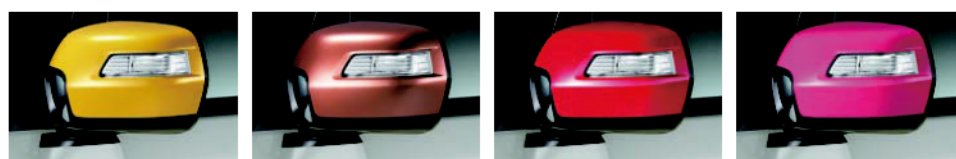

04. ドアミラーカバー G-L G-TL G G-L G-TL G G-T (交換タイプ)

エクステリアに色彩をプラスしてより個性的に。

各 ¥8,640 (消費税8%抜き 各 ¥8,000) 6.0.4H

※カラーはお好きな色から選べます。

イエロー 08R06-TYO-010   ブロンズ 08R06-TYO-020   レッド 08R06-TYO-030   ピンク 08R06-TYO-040