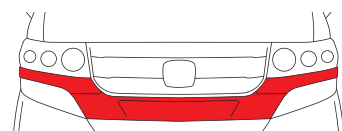

精悍に、そして大胆に。装いにこだわりを。

Modulo

14インチ アルミホイール (14x4½J インセット40mm PCD100mm) **G** **G・L** **G・TL** **G** **G・L**

05. MC-001 (ブラック塗装)

アルミホイールガーニッシュ専用アルミホイール。

¥19,980/1本 (消費税8%抜き ¥18,500/1本) **[0.7H/1本]**

08W14-TDE-000
※写真はアルミホイールガーニッシュ (レッド) を装着した状態で撮影したものです。

※アルミホイールMC-001、アルミホイールガーニッシュ、アルミホイール用ホイールナットMC-001用の同時装着が必要です。※アルミホイール用ホイールロックナットはMC-001用をご使用ください。

06. アルミホイールガーニッシュ (1台分/4枚セット)

カラフルなガーニッシュで個性を演出。

各 ¥23,760 (消費税8%抜き 各 ¥22,000) 08W14-TDE-****

■カラーコード表 ****	
ホワイト	O10A
レッド	O20A
イエロー	O30A

※カラーはお好きな色から選べます。

07. MG-009 (ダイヤモンドカット)

黒艶と切削仕上げのV字スポークが独特の美しい輝きを放つ。

¥22,680/1本 (消費税8%抜き ¥21,000/1本) **[0.7H/1本]**

08W14-TY0-000

08. ME-009 (シルバー・メタリック塗装)

シャープな2×8本のスポークが洗練された走りを演出。

¥13,500/1本 (消費税8%抜き ¥12,500/1本) **[0.7H/1本]**

08W14-TY0-000A

09. MS-024 (ブラックパール塗装)

ブラックパール塗装に切削加工を施した8本スポークのデザイン。

¥22,680/1本 (消費税8%抜き ¥21,000/1本) **[0.7H/1本]**

08W14-T4G-000

15インチ アルミホイール (15x4½J インセット45mm PCD100mm) **G・TL** **G** **G・TL**

10. MS-023 (ネオサテンフィニッシュ)

ネオクラシカルな12本スポークとディッシュのコンビデザインです。

¥27,000/1本 (消費税8%抜き ¥25,000/1本) **[0.7H/1本]**

08W15-T4G-000

11. MS-030 (切削/ブラウドシルバー塗装)

¥23,760/1本 (消費税8%抜き ¥22,000/1本) **[0.7H/1本]**

08W15-TY0-000A

12. ME-011 (ブレードシルバー・メタリック塗装)

¥14,580/1本 (消費税8%抜き ¥13,500/1本) **[0.7H/1本]**

08W15-TY0-000

※標準装備のホイールを取り外し装着となります。※スチールホイール装着車に装着する場合、アルミホイール用ホイールナットが必要です。※標準装備のホイールサイズよりインチダウンはできません。

01. フロントグリル **G** **G・L** **G・TL**

フロントまわりに自分らしさをプラス。

各 ¥29,160 (消費税8%抜き 各 ¥27,000) **[0.2H]**

●ブラック 08F21-TDE-010

●ホワイト 08F21-TDE-020

※標準装備のフロントグリルを取り外し装着となります。

※ゴールドエンブレムとの同時装着はできません。

02. フロントバンパグリル **G** **G・L** **G・TL**

表情をもっと、自分好みに。

各 ¥21,600 (消費税8%抜き 各 ¥20,000) **[0.0.4H]** 08F21-TY0-****

※標準装備のフロントガーニッシュを取り外し装着となります。