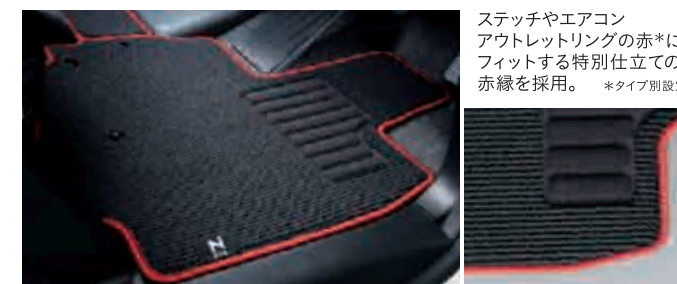

ステッチやエアコンアウトレットリングの赤*にフィットする特別仕立ての赤縁を採用。 *タイプ別設定。

04. フロアカーペットマット プレミアムタイプ (抗菌消臭加工/ヒールパッド付/フロント・リア3点セット) ブラック/赤縁取り

各¥19,440 (消費税8%抜き 各¥18,000) **[G・H]**

- ●スライドリアシート装備無し車用 **全タイプ** 08P15-TY0-030
- ●スライドリアシート装備車用 **[G・L G・TL G・L G・TL G G・TL]** 08P15-TY0-030B