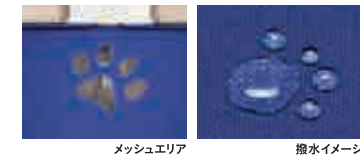

背面側ファスナー開

メッシュエリア

撥水イメージ

※ISOFIXチャイルドシート(ISOFIX固定時)との同時装着はできません。
※ペットシートプラスわんとのリア席での同時装着はできません。
※インテリアキッズシェルフ、カーゴライナー、キックガード、シートバックグリップ、スマートクリップ、セラレートカーテンとの同時使用はできません。
※走行中は使用しないでください。運転の妨げにならないよう、そのためペットは確実に固定されたケージなどに入れてください。