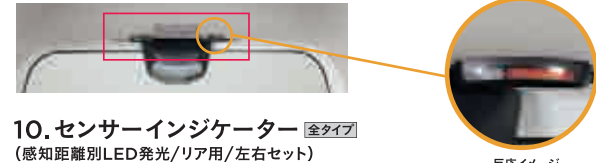

■カラーコード表

ポリッシュメタル・メタリック	NH-737M	E3V-D40K	A40A
プレミアムディープモカ・パール	YR-586P	E3V-DB0K	AB0A
プレミアムディープブロッソ・パール	R-543P	E3V-DE0K	AE0A
ミラノレッド	R-81	TY0-OH0J	OH0K
プレミアムホワイト・パールII	NH-875P	TY0-OK0J	OK0K
プレミアムピンク・パール	R-562P	TY0-OQ0J	OQ0K
プレミアムベルベットパール・パール	PB-89P	TY0-OP0J	OP0K

センサーと連動して、光でお知らせ。

センサーからの信号と連動し同方向のインジケーターが点灯。障害物との距離によって、3段階の光でお知らせします。