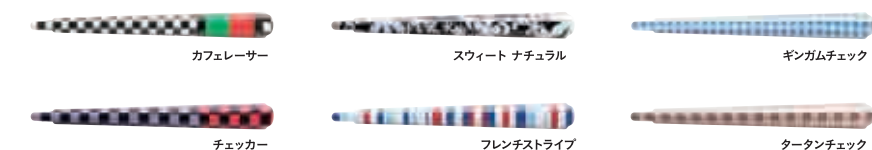

■イルミネーション類は撮影のため、点灯した状態を強調し再現したものです。写真の色および明るさは実際の色とは異なります。
●価格は取付費を含まないメーカー希望小売価格(消費税8%込み)で参考価格です。●仕様・品番・適用・装着に関する条件・注意事項等につきましては、販売会社にお問い合わせください。
●内数字は標準取付時間です。記載の商品につきましては、別途取付費が必要です。取付費の詳細は販売会社にお問い合わせください。