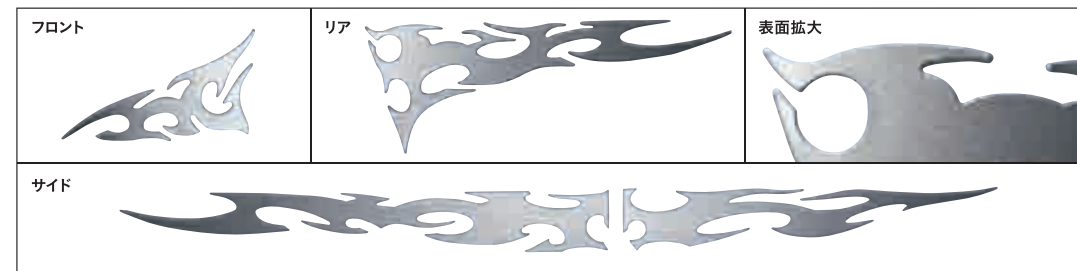

マット仕上げのメタル調シルバーが、精悍な印象をあたえる。

●フロント ¥12,960 (消費税8%抜き ¥12,000) [0.1H] 08F31-TY0-000

●リア ¥12,960 (消費税8%抜き ¥12,000) [0.2H] 08F31-TY0-000A

※デカール センターストライプとの同時装着はできません。

●サイド ¥32,400 (消費税8%抜き ¥30,000) [0.4H] 08F31-TY0-000B