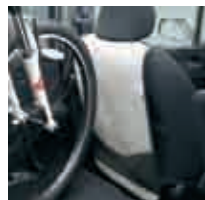

08. キックガード **[全タイプ]**
(グレー/フロント席シートバック取付用/左右共用1枚売り)

1. 各 **¥3,240/1枚** (消費税8%抜き ¥3,000/1枚) O8P33-SYA-000A
2. 取付位置: 運転席、助手席
   ※カーゴライナー、ペットシートマット、シートバックグリップ、車両装備のシートバックテーブルとの同時使用はできません。

※写真は他車種の装着例です。