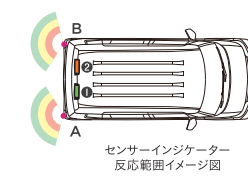

10. センサーインジケーター **[全タイプ]**

(感知距離別LED発光/リア用/左右セット)

1. 各 **¥6,480** (消費税8%抜き ¥6,000) **[G・L]** O8V67-E3V-000A

※コーナーセンサーと同時に装着する場合、**[G・L]**となります。
※コーナーセンサー装着時に装着できます。※インテリアガードパネルとの同時装着はできません。

センサーインジケーター 反応範囲イメージ図