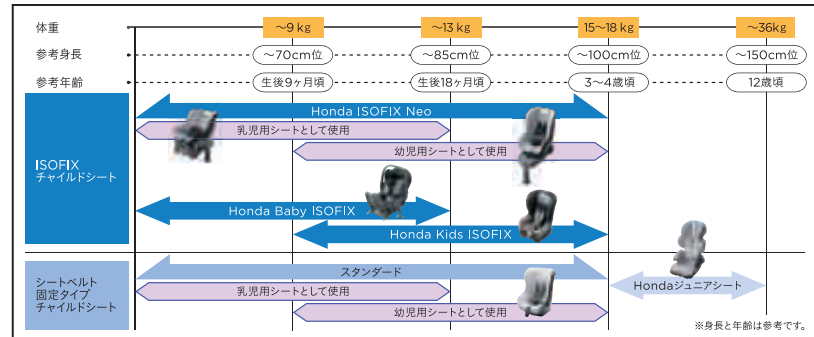

お子様の体格によるご使用の目安

■お子様の体格により上記の表(ご使用の目安)と合わない場合があります。お選びの際は、お子様を実際に座らせるなどして体格にあったものをお選びください。

注 (助手席SRSエアバッグ装備車の助手席に、やむを得ずチャイルドシート(幼児用、学童用)を取り付ける場合)必ず前向き取り付けし、助手席シートを一番後ろに下げ、SRSエアバッグからできるだけ遠ざけて取り付けてください。

■ご使用可能なお子様の目安
【幼児用】 体重9kg～18kgのお子様(生後9ヶ月～4歳頃)で一人座りができ、首が安定したお子様、座ったときチャイルドシートによってお子様が支えられること。
【学童用】 体重15kg～36kgのお子様(3歳～12歳頃)で一人座りができるお子様、座ったときチャイルドシートによってお子様が支えられること。
※ご購入の際は、販売会社にご相談のうえお子様に合ったものをお選びください。※取り付けるチャイルドシートの位置及びお子様の体格により、取付方法が異なりますので、詳しくは販売会社にご相談ください。※チャイルドシートの取り付け、使用方法等については、必ず車両の取扱説明書および、商品に添付の取扱説明書をよくお読みください。※装着リコール対象商品のため、登録カードを使ってHondaでの情報把握をさせていただきます。ご理解とご協力をお願いいたします。

オプション

06. ネストクッション スタンダード用

¥4,860 (消費税8%抜き ¥4,500) 08P90-E1B-000A

- ●体をよりフィットさせるためのクッションです。お子様の体重が7kg未満(参考年齢6ヶ月未満)の場合にのみご使用になります。
- ●洗える難燃性素材使用 ●ソフトな感触
- ●内蔵された背面パッドが、お子様の体への負担を軽減します。

07. シートカバークッション
(シートベルト固定タイプに適用)

¥7,560 (消費税8%抜き ¥7,000) 08P90-SR4-C00

- ●シート座面を保護するクッション

詳しくは、専用カタログもしくは <http://www.honda.co.jp/childseat/> をご覧ください。

愛犬とのおでかけに。