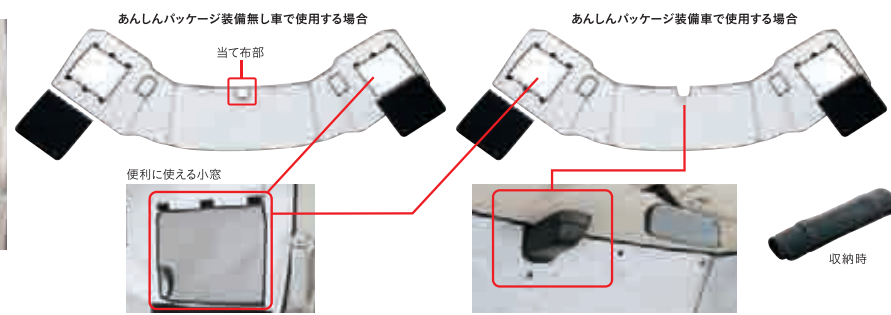

ウインドウメッシュセットとの同時使用で、心地良い風を車内に。

当て布を取り外してシティブレーキアクティブシステムのセンサー部に対応。

取付位置イメージ図
プライバシーシェード
セバレートカーテン
リアカーテン

さらなる快適の、ひと工夫。

のりおりパッケージ 全タイプ

■LEDダウンライト ■テールゲートストラップ ■シートバックグリップ(運転席/助手席用セット)

単品価格での合計
¥30,456
(消費税8%抜き ¥28,200)

パッケージ価格
¥23,544
(消費税8%抜き ¥21,800) 2.2H
08Z01-TY7-012C

※サブハーネスアタッチメント(¥972(消費税8%抜き ¥900) 0.1H) 08E14-TY0-000)が別途必要です。※あんしんパッケージ装備車、シートバックテール装備車には装着できません。※商品の仕様/注意事項は、単品の説明に準じます。