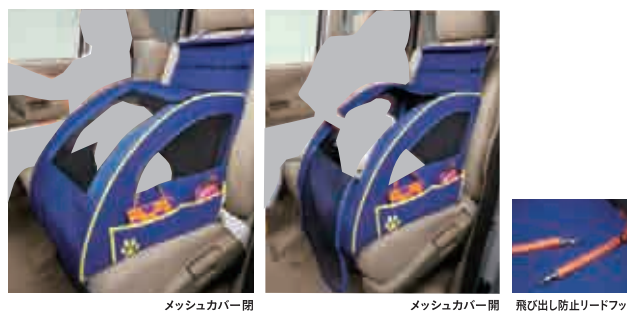

わんこと一緒に気軽におでかけ。

メッシュカバー開

メッシュカバー開

飛び出し防止リードフック

ペットのための快適な空間を作ります。飛び出し防止リードフック2か所付。超小型犬2匹、または小型犬1匹用。

09. ペットシートプラスわん **全タイプ**

¥19,440 (消費税8%抜き ¥18,000) 08Z41-E6K-000F

取付位置: 助手席、リア席 表面撥水加工 / 飛び出し防止リードフック付 サイズ: W 約35cmxL 約45cmxH 約40cm

※チャイルドシート、ペット車外飛び出し防止リード、インテリアキッズシェルフとの同一座席での同時装着はできません。
※マルチボックス、防水シートカバー、シートクロス(フロント用)との助手席およびペットシートマットとのリア席での同時装着はできません。※ご使用時は、必ずシートに固定し、運転中はペットの飛び出しを防止するため、必ずメッシュカバーを閉じてください。※シートヒーター装備車の場合、座面温度がペットに悪影響をおよぼすおそれがありますので、シートヒータースイッチを切ってご使用ください。