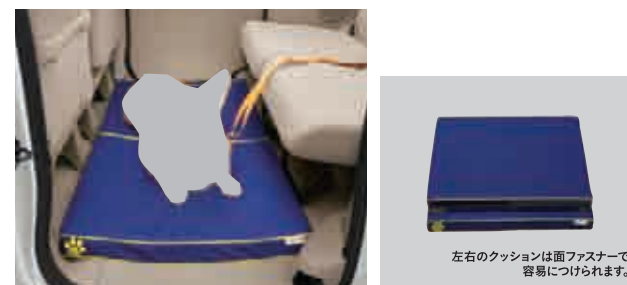

飛び出し防止リードフック

後席の足元を、わんこのくつろぎ空間に。

左右のクッションは面ファスナーで容易につけられます。

低反発ウレタン素材のクッションで、フロアに乗せる際の快適性を高めます。ペット車外飛び出し防止リードとセットでの装着をおすすめします。(小型犬から大型犬まで使用可)

10. ペットフロアクッション **全タイプ**

¥10,800 (消費税8%抜き ¥10,000) 08Z41-E6K-000E

2枚1セット(ファスナージョイントタイプ/表面撥水加工) サイズ1枚: W 約55cmxL 約61cmxH 約5cm

※ペットシートマット、ペット車外飛び出し防止リードとの同時使用が可能です。
※ISOFIXチャイルドシート(サポートレグタイプ)、トラッシュボックス、ラバーマット(リア用)との同時装着はできません。
※走行中は使用しないでください。運転の妨げにならないよう、そのためペットは確実に固定されたケージなどに入れてください。

愛犬がいることを、かわいらしくアピール。

ほねデザインと肉球デザインを自由に組み合わせてアレンジできます。