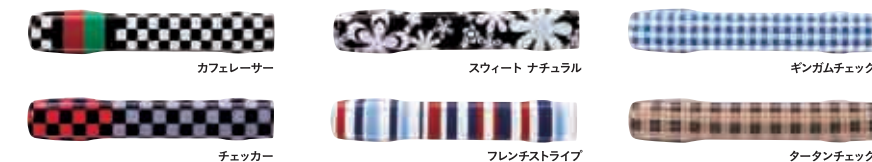

07. リアワイパーカバー 全タイプ

クルマのリアビューにもオシャレなアクセントを。リアワイパーに装着する、個性豊かな6種類のデザインです。

各¥7,344 (消費税8%抜き 各¥6,800) [全0,2H] 08F52-E7P-***

■デザインコード表	***	***
カフェレーサー	010	フレンチストライプ
チェッカー	020	ギンガムチェック
スウィート ナチュラル	030	タータンチェック