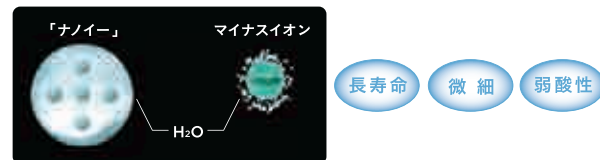

「ナノイー」について、詳しくはパナソニック株式会社のホームページをご覧ください。

「ナノイー」の技術

「ナノイー」技術で、花粉※3を抑制*します。
★45Lの密閉空間での試験による120分後の効果であり、実使用空間の効果ではありません。

- ※1 一般的な空気イオン(代表的な粒子径:1.3nm)と「ナノイー」(代表的な粒子径:13nm)との比較による。
- ※2 一般的な空気イオンの寿命=数十秒~100秒、「ナノイー」の寿命=約600秒。
- ※3 (スギ花粉)
- 【試験依頼先】パナソニック株式会社解析センター
- 【試験方法】45Lの試験容器内で直接暴露しELISA法で測定
- 【抑制の方法】「ナノイー」発生装置を運転
- 【対象】花粉(スギ)
- 【試験結果】2時間で99%以上抑制 E02-080303IN-03
- ■「ナノイー」は、パナソニック株式会社の技術です。
- ■「nanoe」、「ナノイー」および「nanoe」マークは、パナソニック株式会社の商標です。