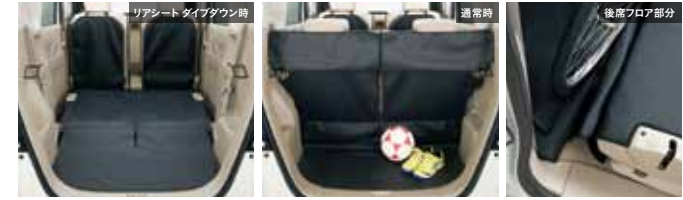

防汚 防傷 クルマをキレイなまま、使おう。

大きい荷物も気軽に積める。

積載時に、シートの背面やリアパンパーを傷や汚れから守ります。
04. カーゴライナー (防水生地/フロントシートバック/リアシートバック/ラゲッジルーム部 6枚セット)
¥18,900 (消費税抜き¥18,000) 08P42-TY0-000 全タイプ
※キックガード、ペットシートマット、シートバックグリップとの同時使用はできません。