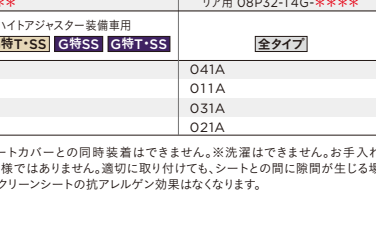

05. シフトノブ 本革×木目調コンビ (ベージュ) 全タイプ

本革と木目調の組み合わせで、インパネ周りの格調を高めます。

各 ¥9,975 (消費税抜き ¥9,500) [G0.1H] 08U92-T4G-020

※標準装備のシフトノブを取り外し装着となります。
※セレクトレバーボタンは標準装備品を使用します。

06. ステアリングホイール 本革×木目調コンビ (ベージュ) 全タイプ

高級感のある木目調ガーニッシュを埋め込んだ、手になじむ本革製のステアリングホイール。

●ステアリングガーニッシュ装備車用 全タイプ

各 ¥47,250 (消費税抜き ¥45,000) [G0.6H] 08U97-T4G-020

※の場合、ナビ装着用スペシャルパッケージ装備車にのみ装着できます。

●ステアリングガーニッシュ装備無し車用 [G]

各 ¥48,825 (消費税抜き ¥46,500) [G0.6H] 08U97-T4G-020B

※標準装備のステアリングホイールを取り外し装着となります。