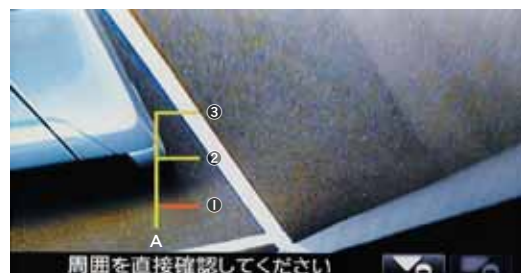

ガイド線表示距離
車両左側端より A: 約0.25m
バンパー前縁より ①: 約0.5m ②: 約1.0m ③: 約1.5m

※表示画面は他車種のもので、表示画面は車両により異なります。
※カメラの映像は、広角レンズを使用しているため、実際の距離と感覚が異なります。コーナーカメラシステム(2ビュー)、は障害物等の確認のための補助手段として使用してください。雨滴などがカメラ部に付着時、また夜間や暗い場所など、使用状況により画質が低下する場合があります。安全のため、カメラ使用時も目視による安全確認をしながら運転してください。強い光がカメラに差し込んでいる時に、光源の周囲が白くやけるハレーション現象が起きることがあります。夜間や暗い場所では必ずヘッドライトを点灯して使用してください。 ※コーナールールとの同時装着はできません。

3種類の表示で、後方確認をサポートする、リアワイドカメラ。 for ギャザズナビ/WX-135CP

03. リアワイドカメラシステム カラーCMOSカメラ(約120万画素)/3ビュー切り替え、ガイド線表示あり

シフトノブを①の位置に入れると、自動的に画面がカメラ映像に切り替わります。後退時、ガイド線付きの画面で後方確認を行うことができ、目視による確認と相まって、安心感が高まります。画面に表示されるビュー切り替えボタンを操作することで、ノーマル/ワイド/トップダウンの各ビューを表示することができます。ガイド線無しも選択可能。

本体 ¥21,000 (消費税抜き¥20,000) O8A77-6P0-200
取付アタッチメント 各¥7,500 (消費税抜き各¥7,143) L15H 下記品番一覧をご覧ください。
合計 各¥28,500 (消費税抜き各¥27,143) L15H

■リアワイドカメラ取付アタッチメント品番一覧

N BOX		O8B77-TY0-M00
N BOX Custom		O8B77-TY0-M00A
N BOX Modulo X		
クリスタルブラック・パール	NH-731P	O8B77-T6R-M30A
ポリッシュメタル・メタリック	NH-737M	O8B77-T6R-M40A
プレミアムホワイト・パール	NH-624P	O8B77-T6R-M60A
プレミアムゴールドパール・パール	PB-85P	O8B77-T6R-M80A