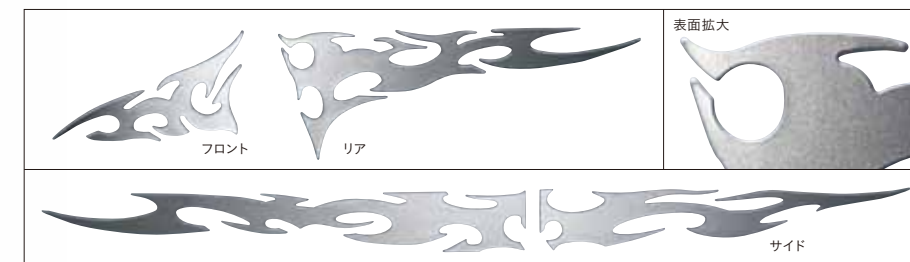

04. デカール フレア (厚さ約1mm/樹脂製/各左右セット) G G-L G-T G特SS G特T-SS

マット仕上げのメタル調シルバーが、精悍な印象をあたえる。

■フロント 08F31-TYO-000 ■リア 08F31-TYO-000A ■サイド 08F31-TYO-000B
¥12,600 (消費税抜き¥12,000) G, H **¥12,600** (消費税抜き¥12,000) G, H **¥31,500** (消費税抜き¥30,000) G, H

※デカール フレア リアとデカール ストライプの同時装着はできません。