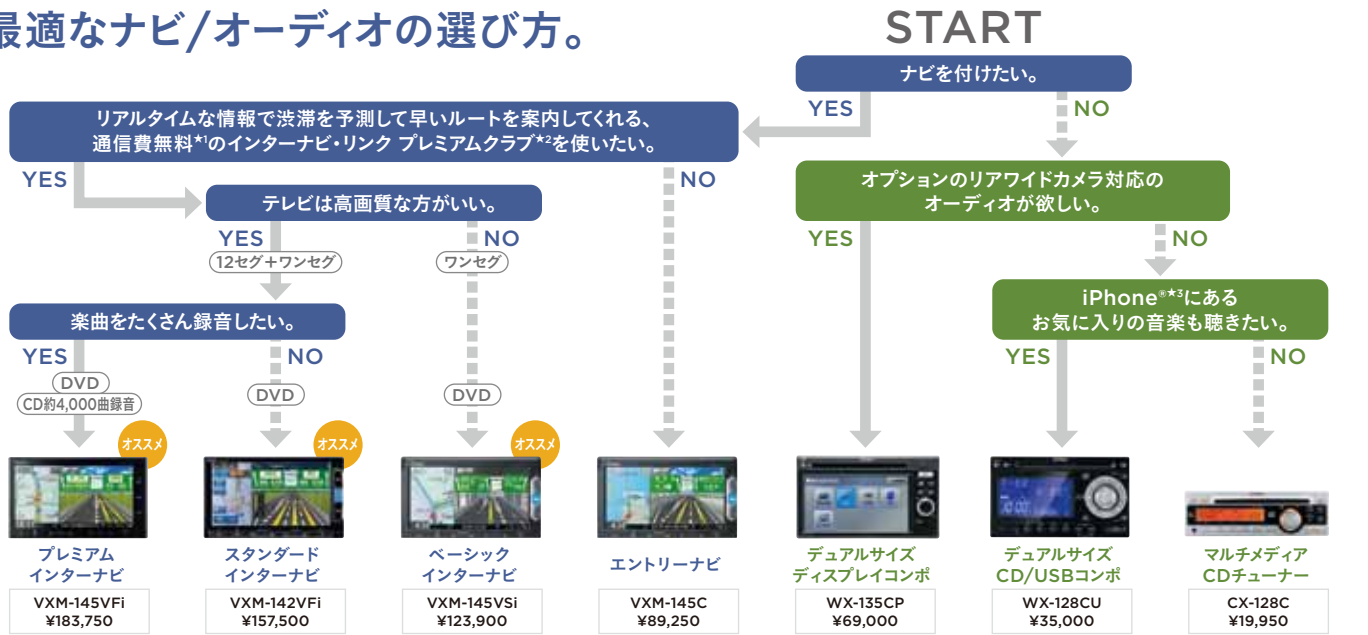

最適なナビ/オーディオの選び方。

*ナビ装着用スペシャルパッケージ装着車に装着の場合、デジタルTV用フィルムアンテナ(VXM-145VSi、VXM-145Cを除く)、取付アタッチメント、取付費が別途必要となります。*オーディオレス車に装着の場合、デジタルTV用フィルムアンテナ(VXM-145Cを除く)、取付アタッチメント、取付費が別途必要となります。*取付費の詳細は販売会社にお問い合わせください。

ギャザズナビをつけるなら！ 便利な4つの装備がたった1メーカーオプションの「ナビ装着用スペシャルパッケージ」がお得。

*メーカーオプションのナビ装着用スペシャルパッケージは、メーカーの工場では装着するため、車両のご注文後はお受けできませんのでご了承ください。ギャザズ ナビゲーション、ギャザズ オーディオ(WX-135CP)以外を装着した場合、動作の保障は致しかねます。

手元でラクラク操作 照明付オーディオリモートコントロールスイッチ

バック駐車をサポート リアワイドカメラ

後席も快適なサウンド リア2スピーカー

ワンセグTV対応 マイクロアンテナ

ドライブが変わる。インターナビが変える。 **internavi LINC Premium Club** 地図更新1回無償 (所定の時期に1回)

VICS情報に加え、今走っているインターナビ装備車からの交通情報と蓄積した膨大なデータから「その先」を予測し、最適な道を選択して案内。さらに多彩な情報サービスも充実。

最適ルートの理由 「渋滞のあるルートが一番早い」とインターナビが予測すれば、あえて渋滞のある道を選択することも。

インターナビ交通情報 統計情報による予測、リアルタイムでHonda車から送られる情報に加え、道路に影響する気象情報も考慮した最適ルートで案内します。

多彩なルート検索 とにかく最短時間で着きたい！ いちばん低燃費で走れる道で行きたい！というときにも。

インターナビ・ルート
①スマートルート ②省燃費ルート
③最速ルート ④最速無料優先ルート
⑤最速一般道優先ルート
⑥ETC割引ルート

状況の予告 この先の天気は大丈夫かな…？ そんな情報も、インターナビが教えてくれる。

賢く停める 走り回ってやっと見つけたパーキングが満車…。インターナビなら、もうそんな心配はなくていい。

駐車場セレクト 料金や営業時間、自分の車のサイズなど、希望する駐車場の条件を指定して表示できます。

※上記機能について、一部設定が必要な場合やナビの種類によってはご利用にならない場合があります。インターナビについて、詳しくは▶ <http://www.honda.co.jp/internavi/>

多彩な機能が魅力の、3つのおすすめナビ。

※合計の価格、標準取付時間はナビ装着用スペシャルパッケージ(メーカーオプション)装着車に装着する場合です。オーディオレス車に装着する場合は、次ページをご確認ください。

静電タッチパネルを採用し、フリック/マルチ操作が可能に。豊富なメディアにも対応したハイエンドモデル。

インターナビ・リンク プレミアムクラブ対応	Bluetooth* (ハンズフリー・音楽再生)
7.0型 W-VGA	CD/DVD/SDカード (SDHC対応)
フラッシュメモリー (32GB)	ミュージックラック* 楽曲録音(約4,000曲)
TV 12セグ+ワンセグ (4アンテナ×4チューナー)	USB、iPod/iPhone* (音楽&データ) HDMI対応 [オプション]

*1 *2 *3 *4 *5 *6 *7 パナソニック製

01. プレミアム インターナビ

VXM-145VFi	本体 ¥183,750 (消費税抜き¥175,000) [1.4H]	O8A40-550-420L
取付アタッチメント	¥6,300 (消費税抜き¥6,000)	O8B40-TY0-S00B
デジタルTV用フィルムアンテナ	¥6,825 (消費税抜き¥6,500)	O8A22-7L0-C10
ナビゲーションロック	¥3,000 (消費税抜き¥2,858)	O8B40-0P0-A00
合計*	¥199,875 [1.4H]	★ナビゲーションロックなしでもご購入いただけます。

- ■ギャザズナビコンボ初となる静電タッチパネルを採用。多彩な画面操作を可能に。
- ■8倍速/約4,000曲を録音できるミュージックラック*を搭載。
- ■iPod*・iPhone*はもちろん、WALKMAN*、HDMI端子搭載機器など多彩な機器に対応(オプション)。
- ■所定の時期に1回、地図データ無償更新。

フリック操作に対応し、充実の基本性能をおさえたスタンダードモデル。

インターナビ・リンク プレミアムクラブ対応	Bluetooth* (ハンズフリー・音楽再生)
7.0型 W-VGA	CD/DVD/SDカード (SDHC対応)
SDカード (16GB)	Siri* Eyes Free対応 [オプション]
TV 12セグ+ワンセグ (2アンテナ×2チューナー)	USB、iPod/iPhone* (音楽&データ)対応 [オプション]

*1 *2 *3 *4 *5 *6 *8 クラリオン製

02. スタンダード インターナビ

VXM-142VFi	本体 ¥157,500 (消費税抜き¥150,000) [1.1H]	O8A40-250-400L
取付アタッチメント	¥6,300 (消費税抜き¥6,000)	O8B40-TY0-S00B
デジタルTV用フィルムアンテナ	¥3,675 (消費税抜き¥3,500)	O8A22-7L0-A10
ナビゲーションロック	¥3,000 (消費税抜き¥2,858)	O8B40-0P0-A00
合計*	¥170,475 [1.1H]	★ナビゲーションロックなしでもご購入いただけます。

- ■フリック操作に対応し、スムーズなナビ操作を可能に。
- ■iPhone*を運転中に音声で操作できるSiri*に対応。
- ■Bluetooth*対応音楽プレーヤーと接続すれば、音楽再生が可能に。
- ■所定の時期に1回、地図データ無償更新。

リンクアップフリー対応インターナビを搭載し、お求めやすい価格を実現したベーシックモデル。