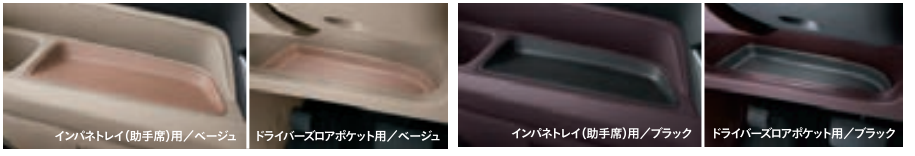

07. フロアカーペットマット プレミアム(抗菌消臭加工/ヒールパッド付/フロント・リアセット) [全タイプ]

毛足をループ状に仕上げるループパイルを採用。柔らかな風合と、程良い弾力が楽しめます。

各¥19,440 (消費税8%抜き 各¥18,000) [R,Q,1,H]

●グレー 08P15-T6G-010 ●ブラック 08P15-T6G-020 ※ラバーマット フロント用を装着する場合、フロアカーペットマット(運転席/助手席用)を取り外して装着します。

08. フロアカーペットマット スタンダード(抗菌消臭加工/ヒールパッド付/フロント・リアセット) [全タイプ]

足もとの快適性を高めます。

各¥15,120 (消費税8%抜き 各¥14,000) [R,Q,1,H]

●グレー 08P14-T6G-010
●ブラック 08P14-T6G-020
※ラバーマット フロント用を装着する場合、フロアカーペットマット(運転席/助手席用)を取り外して装着します。

●適用マーク: 全タイプ= [全タイプ] N-WGN C= [C] G= [G] G・Lパッケージ= [G・L] G・スタイリッシュパッケージ= [G・S] G・ターボパッケージ= [G・T] N-WGN Custom G= [G] G・Lパッケージ= [G・L] G・ターボパッケージ= [G・T] を表記しています。

■小物類はすべて撮影のために用意したものです。
●価格は取付費を含まないメーカー希望小売価格(消費税8%込み)で参考価格です。●仕様・品番・適用・装着に関する条件・注意事項等につきましては、販売会社にお問い合わせください。
●[ ]内の数字は標準取付時間です。記載の商品につきましては、別途取付費が必要です。取付費の詳細は販売会社にお問い合わせください。