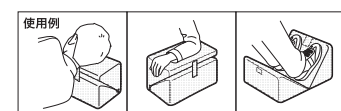

## 14. どこリラ(クッション) 全タイプ

フットクッション、ひじ掛け、枕など豊富な用途にお好みで使用可能です。気軽に持ち運べるので、使用場所は車内に限らずご自宅や仕事場などでも使えます。汚れを拭き取りやすい合皮製です。  
**¥3,564** (消費税8%抜き ¥3,300) 08R63-E7C-010

サイズ: 折りたたみ時 W35xL18xH18cm 展開時 W35xL36xH16cm

※運転時は運転席の足元に置かないでください。  
 ※保証期間はお買い上げ日より年間です。  
 ※イラストは説明のためのイメージです。