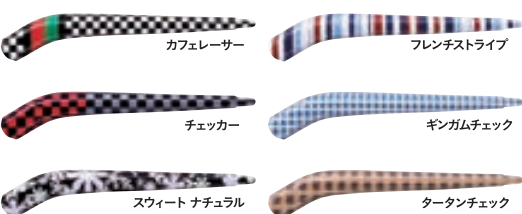

※後席シートベルト締め忘れ警告灯付車用は、形状が異なります。

08. ドアハンドルカバー [全タイプ] (フロント・リア用/左右4枚セット)

ドアハンドルも、イルミルームミラーカバーやリアワイパーカバーとコーディネートできます。

各¥16,740 (消費税8%抜き 各¥15,500) [G・L] 08F50-E7P-\*\*\*

■デザインコード表	***	****	
カフェレーサー	010	フレンチストライプ	040
チェッカー	020	ギンガムチェック	050
スイート ナチュラル	030	タータンチェック	060