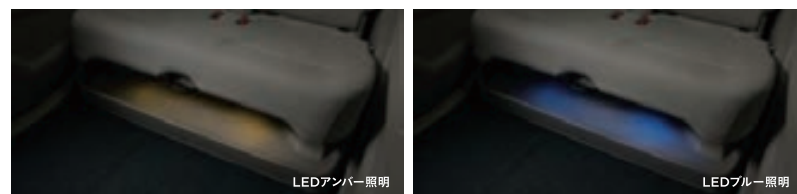

04. リアシートアンダートレイイルミネーション [全タイプ]
(ドア開閉・スモールライト連動)

夜間でも荷物が取り出しやすく、さらに車内にアンバー色はあたたかみのある、ブルー色はクールな雰囲気をもたらします。

各¥16,200 (消費税8%抜き 各¥15,000) [各1.0H]

●LEDアンバー照明 08E17-T6G-000B ●LEDブルー照明 08E17-T6G-000A