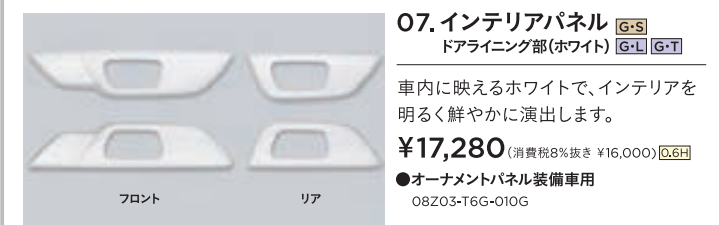

¥10,260 (消費税8%抜き ¥9,500) **[L・H]** 08U92-T6G-010A

※セレクトレバーボタンは標準装備品を使用します。※光のアイテムパッケージとの同時装着はできません。

**06. インテリアパネル** インstrumentパネル部(ホワイト) **[全タイプ]**

清潔感のあるホワイトが車内に特別な彩りを添えます。

¥12,960 (消費税8%抜き ¥12,000) **[G・H]** 08Z03-T6G-030F