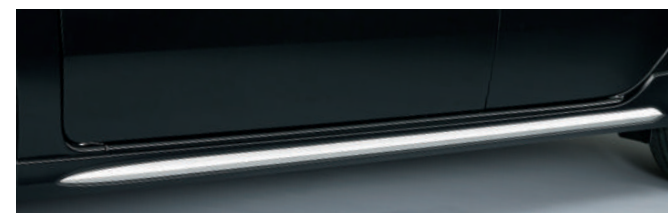

08. サイドシルガーニッシュ (メッキ調フィルム加飾付/左右セット) **G G-L G-T**

サイドビューをシャープに魅せ、存在感をさらにアップさせます。

各 ¥27,000 (消費税8%抜き 各 ¥25,000) **[0.3H]**

08F04-T6G-***
※標準装備のサイドシルガーニッシュを取り外し装着となります。

■カラーコード表	***
プレミアムホワイトパールII	NH-875P OEO
カトラーシルバー・メタリック	NH-851M O30A
スマートブラック	NH-850 O40
ポリッシュメタル・メタリック	NH-737M O50
ブリリアントスポーティブルー・メタリック	B-593M OH0
プレミアムペルパールパール	PB-89P OJO
ミラノレッド	R-81 OF0