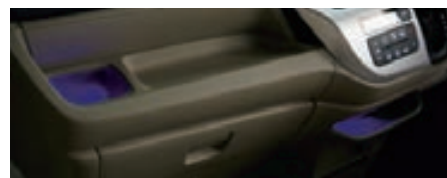

06. センタートレイ&ドリンクホルダーイルミネーション [C][G][G-L][G-T]
(LEDバイオレット照明/スモールライト連動/スライドセンタートレイ&運転席・助手席ドリンクホルダー部)

淡いバイオレットの光がインパネ周りを彩ります。

¥14,040 (消費税8%抜き ¥13,000) [各0.8H] 08E11-T6G-010