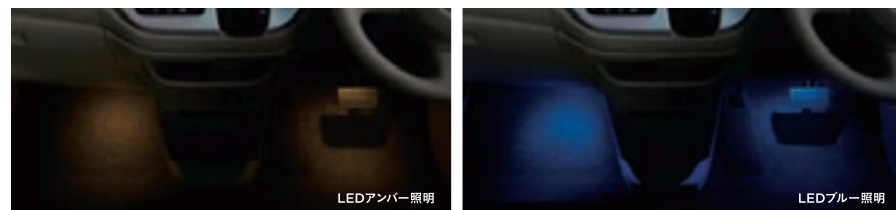

05. フットライト (ドア開閉・スモールライト連動/フロント用左右2個セット) [C][G][G-L][G-S][G-T]

ドア開閉に連動し明るく点灯。さらに、スモールライトに連動して淡い光で足もとをやさしく照らします。

各¥10,800 (消費税8%抜き 各¥10,000) [各0.4H]

●LEDアンバー照明 08E10-T6G-000B ●LEDブルー照明 08E10-T6G-000A