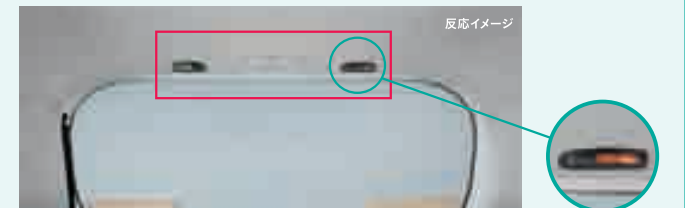

11.センサーインジケータ 全タイプ (感知距離LED発光/リア用/左右セット)

センサーからの信号と連動し同方向のインジケータが点灯。障害物との距離によって、3段階の光でお知らせします。

本体 **各¥6,480** (消費税8%抜き ¥6,000) [0.6H]

取付アタッチメント **¥8,640** (消費税8%抜き ¥8,000) [0.5H]

合計 **各¥15,120** (消費税8%抜き 各¥14,000) [各0.5H]

3段階の光でお知らせ	
反応範囲	Aに反応 | Bに反応
約60~45cm	点滅するLED
約45~35cm	点滅するLED
約35cm以下	点滅するLED

※センサー直近約20cm以下では反応しない場合があります。

--***		***-***-***		***-***-***	
プレミアムディープモカ・パール	YR-586P	E3V-DB0K	OB0H	プレミアムディープモカ・パール	YR-586P
クッキークリーム	YR-617	T6G-OC0K	OC0G	クッキークリーム	YR-617

お得なパッケージ センサーインジケータパッケージ 全タイプ

10.コーナーセンサー (取付アタッチメント含む) + 11.センサーインジケータ

単品価格での合計 **各¥24,840** (消費税8%抜き 各¥23,000) [各1.1H]

パッケージ価格 **各¥18,360** (消費税8%抜き 各¥17,000) [各1.0H]

※商品の仕様/注意事項は上記単品の説明に準じます。

●価格は取付費を含まないメーカー希望小売価格(消費税8%込み)で参考価格です。●仕様・品番・適用・装着に関する条件・注意事項につきましては、販売会社にお問い合わせください。
●□内の数字は標準取付時間です。記載の商品につきましては、別途取付費が必要です。取付費の詳細は販売会社にお問い合わせください。