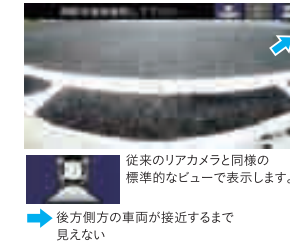

リア席に座る人にエンターテインメントを。

01. 11インチ リア席モニター for ギャザズナビ 2014年11月中旬発売予定 VM-155EN(W-VGAモニター・ルーフ取付タイプ・HDMI入力端子・リモコン付)

迫力の画面11インチ フルフラットデザイン。ギャザズナビと組み合わせることで、走行中でも後席で地上デジタル放送やDVDビデオなどの映像も楽しめます。便利なLEDルームランプ、HDMIの映像も楽しめる入力端子付き。

本体 **¥86,400** (消費税8%抜き ¥80,000) O8A20-5T0-740B
取付アタッチメント **¥9,180** (消費税8%抜き ¥8,500) L12H O8B20-T6G-C40

合計 **¥95,580** (消費税8%抜き ¥88,500) L12H

※VXM-155VSI、VXM-155Cには装着できません。※VTRコード、AUX接続コードとの同時装着はできません。
※リア席モニターではナビゲーション地図表示映像はご覧になれません。※ループリング色とは異なります。
※LEDランプは、ドアの開閉に連動して点灯、消灯します。
※HDMI接続でナビゲーションに入力した画像・映像はリア席モニターには表示されません。
※装着時、車両ルーフへの穴あけが必要となります。装着後は、取付穴を塞ぐためのリッドをルーフに取り付けます。

02. 9インチ リア席モニター for ギャザズナビ 2014年11月中旬発売予定 VM-155N(W-VGAモニター・ルーフ取付タイプ・リモコン付)

9インチ W-VGAモニター。便利なLEDルームランプ付き。

本体 **¥61,560** (消費税8%抜き ¥57,000) O8A20-5T0-740A
取付アタッチメント **¥9,180** (消費税8%抜き ¥8,500) L12H O8B20-T6G-B40

合計 **¥70,740** (消費税8%抜き ¥65,500) L12H

※VXM-155VSI、VXM-155Cには装着できません。
※リア席モニターではナビゲーション地図表示映像はご覧になれません。※ループリング色とは異なります。
※LEDランプは、ドアの開閉に連動して点灯、消灯します。
※HDMI接続でナビゲーションに入力した画像・映像はリア席モニターには表示されません。
※装着時、車両ルーフへの穴あけが必要となります。装着後は、取付穴を塞ぐためのリッドをルーフに取り付けます。

狭い路地や駐車場などで視界をサポート。

09. コーナーカメラシステム(2ビュー) カラーCMOSカメラ(約120万画素)/2ビュー切り替え、ガイド線表示あり

狭い路地や駐車場などでクルマの左前方の視界をサポートします。

- ●ナビ画面に表示されるビュー切り替えボタンを操作することにより、ノーマルビュー、トップダウンビューの切り替えが可能。
- ●登録した地点で、自動的にカメラ映像の切り替えが可能。
- ●リアワイドカメラを同時装着した場合、後退時にナビ操作でコーナーカメラ表示、リアワイドカメラ表示の切り替えが可能。

<視野範囲イメージ>

ノーマルビュー

トップダウンビュー

夜間