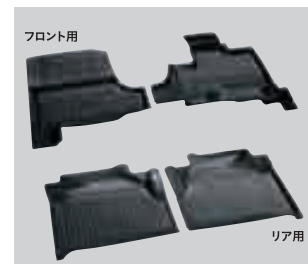

濡れた靴の水、汚れを防ぐ。

08. ラバーマット (全タイプ)

水が外に流れにくい、防水性に優れた縁高のマットです。

※フロアカーペットマット装着車の場合、フロアカーペットマット(運転席/助手席用)を取り外して装着します。

- ●リア用(左右セット) ¥6,480 (消費税8%抜き ¥6,000) O8P19-T6G-000