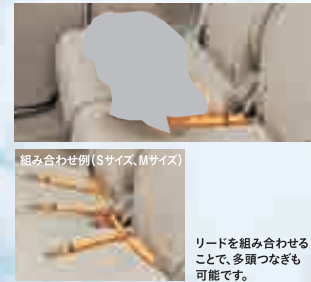

シートに固定して、犬の飛び出しを防ぐ。

組み合わせ例 (Sサイズ、Mサイズ)

リードを組み合わせることで、多頭つきも可能です。

Sサイズ (小型犬用)

Mサイズ (中・大型犬用)

片側に持ち手があるので、お散歩の時にも使えます。

Mサイズ (中・大型犬用)

※写真は他車種の装着例です。

03. ペット車外飛び出し防止リード 全タイプ

ISOFIXチャイルドシート ロアアンカレッジに取り付けるタイプのリードで、車からの飛び出しなどを防ぎます。小型犬から大型犬まで使える2タイプをご用意しました。Mサイズは通常のリードとしてもご使用いただけます。

●Sサイズ (小型犬用)
サイズ：W 約2cm×L 約27~40cm (長さ調整可能)
¥3,240 (消費税8%抜き ¥3,000) 08Z41-E6K-000C

●Mサイズ (中・大型犬用)
サイズ：W 約2cm×L 約68~110cm (長さ調整可能)
¥3,780 (消費税8%抜き ¥3,500) 08Z41-E6K-000D

取付位置：リア席ISOFIXチャイルドシート ロアアンカレッジ部
※ISOFIXチャイルドシート ロアアンカレッジ内側への装着をおすすめします。
※Sサイズ (小型犬用) は、ペットが座面から落ちない様、長さを調整してご使用ください。
※チャイルドシート、ペットシートプラスわんと同一座席での同時装着はできません。
※走行中、運転の妨げにならないようするためペットは確実に固定されたケージなどに入れてください。
※写真は他車種の装着例です。