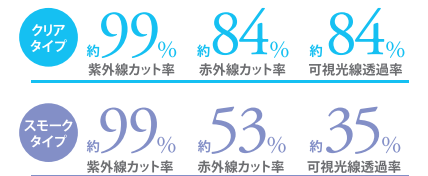

03. ウィンドウフィルム 全タイプ 紫外線/赤外線カットフィルム (リアドア・テールゲート用)

シミや日焼けの原因とされる紫外線を約99%カットします。また、暑さの原因となる赤外線も同時にカットし、車内のいごちをさらに高めます。

●クリアタイプ O8R20-T6G-000A
●スモークタイプ O8R20-T6G-000B

※テールゲートガラス部のフィルムは3分割となります。
※数値は3mm厚フロントガラスにフィルムを貼り付け測定した値です。カット率、透過率はフィルム単体の数値です。
※おクルマの保管場所、使用環境により外観や性能に劣化が生じる場合があります。
※傷つきの原因となりますので、フィルム表面を硬いものでこすらないでください。
●詳しくは販売会社にお問い合わせください。一部取り扱いのない販売会社もございます。