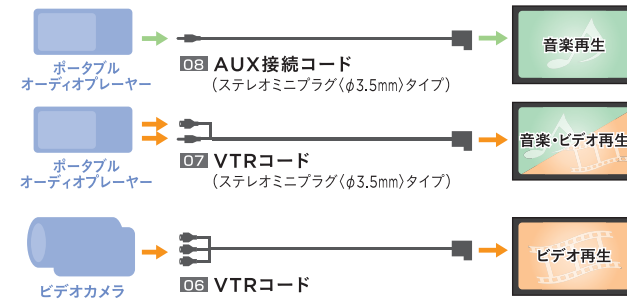

※VXM-155Cはビデオ再生に対応していません。

ポータブルオーディオプレーヤー/ビデオカメラ

※⑩VTRコード、⑦VTRコード、⑧AUX接続コードは、いずれかの選択となります。

③ USB接続ジャック

充電機能/iPod®コントロール機能付
取付位置:センターボックス上部
¥6,480 (消費税8%抜き ¥6,000) G7H
O8A41-0S0-000

④ iPod接続コード
充電機能/iPod®コントロール機能付
¥8,229 (消費税8%抜き ¥7,620)
O8A41-2P0-000

⑤ HDMI接続ジャック
(VXM-155VFEI、VXM-155VFI用)
取付位置:センターボックス上部
¥6,480 (消費税8%抜き ¥6,000) G7H
O8A41-0S0-010

⑥ VTRコード
¥2,160 (消費税8%抜き ¥2,000) G5H
O8A16-0K0-000

⑦ VTRコード
(ステレオミニプラグ(φ3.5mm)タイプ)
¥2,160 (消費税8%抜き ¥2,000) G5H
O8A16-0K0-010

⑧ AUX接続コード
(ステレオミニプラグ(φ3.5mm)タイプ)
¥1,404 (消費税8%抜き ¥1,300) G4H
O8A16-0N0-000

※11インチ リア席モニターとの同時装着はできません。

※11インチ リア席モニターとの同時装着はできません。

※11インチ リア席モニターとの同時装着はできません。

※11インチ リア席モニターとの同時装着はできません。

※11インチ リア席モニターとの同時装着はできません。

iPhone®を持たずに『Siri®』が使える。

11. Siri専用マイク for ギャザズナビ

iPhone® 4S/5/5s/5cに内蔵されている、音声アシスタント機能『Siri®』をコントロールする際に必要となります。

¥2,160 (消費税8%抜き ¥2,000) G4H
●VXM-155VSI用 O8A41-5S0-000

メーカーオプションのディスプレイオーディオの使い勝手をさらに広げる。

12. VTRコード for メーカーオプションディスプレイオーディオ

ディスプレイオーディオにビデオカメラ等を接続する際に必要となります。

¥2,916 (消費税8%抜き ¥2,700) G4H O8B16-T6G-000

■iPod®、iPhone®は、著作権のないマテリアル、または法的に複製・再生を許されたマテリアルを個人が私的に複製・再生するために使用許諾されるものです。著作権の侵害は法律上禁止されています。iPod®、iPhone®およびSiri®は、米国および他の国々で登録されたApple Inc.の商標です。■WALKMAN®はソニー株式会社の商標です。■HDMIはHDMI Licensing,LLCの商標です。

●価格は取付費を含まないメーカー希望小売価格(消費税8%込み)で参考価格です。●仕様・品番・適用・装着に関する条件・注意事項等につきましては、販売会社にお問い合わせください。
●内数字は標準取付時間です。記載の商品につきましては、別途取付費が必要です。取付費の詳細は販売会社にお問い合わせください。

■画面はすべてハメコミ合成です。
●適用マーク:全タイプ=全タイプ N-WGN G=G G-Aパッケージ=G・A G-ターボパッケージ=G・T N-WGN Custom G=G G-Aパッケージ=G・A G-ターボパッケージ=G・T を表記しています。