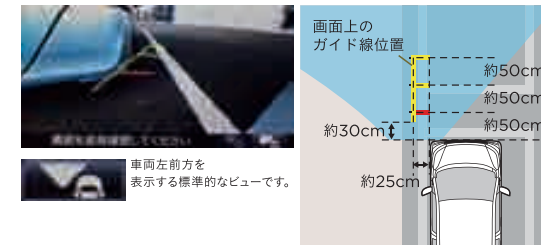

真上から見下ろしたような視野範囲。障害物との距離感がつかみやすいビューです。

<視野範囲イメージ>

ノーマルビュー

車両左前方を表示する標準的なビューです。