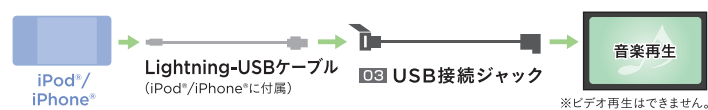

※VXM-155Cはビデオ再生に対応していません。

※ビデオ再生はできません。