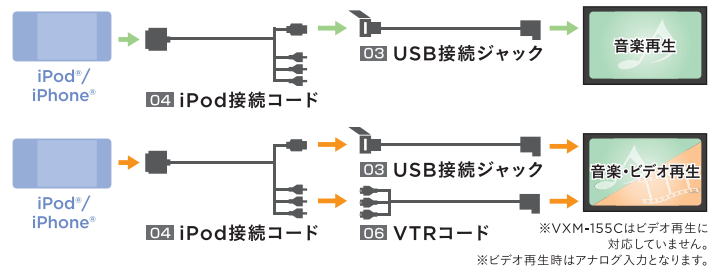

※ビデオ再生時はアナログ入力となります。

Lightningコネクタ装備のiPod®/iPhone®