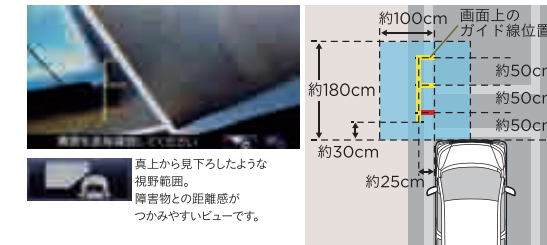

ヘッドライトを点灯することにより、夜間や暗い場所でも左前方の状況を表示します。

※表示画面は他車種のもので、表示画面は車両により異なります。

トップダウンビュー

真上から見下ろしたような視野範囲。障害物との距離感がつかみやすいビューです。