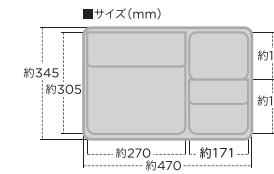

01. カーゴマット 防水タイプ [全タイプ]
(2列目シートアレンジ対応)

水を通しにくい防水生地なので、濡れたものを気軽に置けます。

¥9,720 (消費税8%抜き ¥9,000)
08P11-T6G-000A

※ドキュメントバッグ、カーゴボックス(カーベットタイプ)、Honda Kids ISOFIXチャイルドシート(ISOFIX固定時)との同時装着はできません。

02. ウォッシュブルカーゴボックス 縁高防水タイプ [全タイプ]

濡れた荷物も気軽に積める防水素材を使用した縁高タイプのトレイです。

¥8,640 (消費税8%抜き ¥8,000)
08U45-T6G-000

お得なパッケージ **収納パッケージ [全タイプ]**

01. カーゴマット 防水タイプ + 02. ウォッシュブルカーゴボックス
(2列目シートアレンジ対応) 縁高防水タイプ

単品価格での合計
¥18,360 (消費税8%抜き ¥17,000)

パッケージ価格
¥14,688 (消費税8%抜き ¥13,600)
08Z01-T6G-000K

※商品の仕様/注意事項は上記単品の説明に準じます。

荷物を気楽に積むために。

03. カーゴマット カーベットタイプ [全タイプ]
(車名ロゴ入り/リアシートアンダートレイ用マット付)

カーゴルームを汚れや傷から保護します。

各**¥6,480** (消費税8%抜き 各¥6,000)

- ●グレー 08P11-T6G-010
- ●ブラック 08P11-T6G-020

※カーゴマット(防水タイプ)、収納パッケージとの同時装着はできません。

荷物がスッキリ収納できます。

04. マルチボックス (ブラウン) [全タイプ]

大きめのバッグや買い物袋など、さまざまな荷物を荷崩れしないように収納。荷物の出し入れもラクにできます。

¥5,616 (消費税8%抜き ¥5,200) 08U13-E3E-A00

取付位置: 助手席 収納部サイズ: W31xD37xH22.5cm
※防水シートカバー、ペットシートプラスわたとの助手席での同時装着はできません。※重い荷物を入れると、助手席シートベルト締め忘れ警告ブザーが鳴る場合があります。ブザーは一定回数を超えると止まります。

05. シートコンソール [全タイプ]

ちょっとした小物を入れるのに便利なコンソール。ベルト固定タイプなので、取り付け、取り外しも容易にできます。

各**¥4,860** (消費税8%抜き 各¥4,500)

取付位置: フロントシートクッション中央部

- ●ベージュ 08U26-TY0-010
- ●ブラック 08U26-TY0-020

乗降時の足もとにもこだわりを。

06. サイドガーニッシュカバー [全タイプ]
(車名ロゴ付き/樹脂製/フロント・リア用/左右4枚セット)

乗降時による傷つきからドアステップを保護。ドア開閉時に存在感を主張します。

¥4,320 (消費税8%抜き ¥4,000) [0.3H] 08F05-T6G-000

※サイドシルプロテクションフィルムとの同時装着はできません。

07. サイドシルプロテクションフィルム (クリア/フロント用/左右2枚セット) [G・G・A・G・T]

目立ちにくいクリアなフィルムで、乗降時による傷つきからドアステップを保護します。

¥3,780 (消費税8%抜き ¥3,500) [0.3H] 08P04-E3E-A00

※サイドガーニッシュカバーとの同時装着はできません。

肘かけにも収納機能を。

08. アームレストコンソール

肘をゆったりかけられ、ちょっとした小物を収納できます。

各**¥14,580** (消費税8%抜き 各¥13,500) [0.1H]