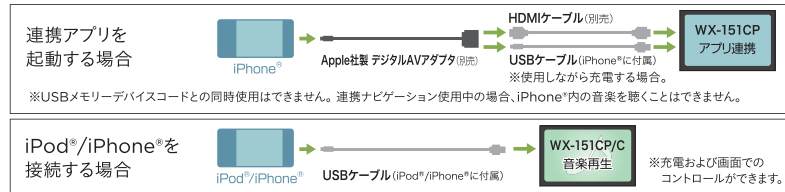

デュアルサイズオーディオ for オーディオレス

03.CD/USBチューナー WX-154CU 最大出力:50W×4

iPod®/iPhone®楽曲再生に対応。大型モニターで操作しやすいCD/USBチューナー。

- USB/iPod®/iPhone® (フロント接続)
- CD/CD-R/CD-RW | MP3/WMA/AAC
- AM/FM ラジオ | AUX (フロント接続)
- EQ (6モード) | 車速連動VOL | 日本語表示

*1 *2 *3 *4 *5 *6

JVCケンウッド製

本体	¥30,240 (消費税8%抜き ¥28,000) [0.3H]	O8A00-4T0-250
取付アタッチメント	¥4,320 (消費税8%抜き ¥4,000)	O8B00-T6G-S00

合計 **¥34,560** (消費税8%抜き ¥32,000) [0.3H]

スピーカー

05.17cmネオジウムデュアルスピーカー GS-1120DL(フロント・リア共用/左右セット) 全タイプ

※フロントに装着の場合、標準装備のスピーカーを取り外し装着となります。

※リアスピーカー装着車の場合、スピーカーを取り外し装着となります。

06.17cmネオジウム2WAYスピーカー GS-1120XL(フロント・リア共用/左右セット) 全タイプ

※フロントに装着の場合、標準装備のスピーカーを取り外し装着となります。

※リアスピーカー装着車の場合、スピーカーを取り外し装着となります。

07.2.5cmソフトドームツイーター GS-3930T(フロント用/左右セット) 全タイプ

※インテリアパネルドアライニング部(シルバー/ピアノブラック)、クリスタルパッケージとの同時装着はできません。

※クラリアイデンティア装着車およびインテリアパネルドアライニング部(アップリコット/ミント)装着車に装着する場合、サブアタッチメント<¥1,080(消費税8%抜き ¥1,000)O8B39-TY0-000>が別途必要です。

オーディオオプション for ギャザズオーディオ

08.USBメモリーデバイスコード

※USBメモリーデバイス接続し、音楽等を再生するコードです。

※指定の接続方法以外で機器を接続した場合、動作の保証は致しかねます。

- *1 CD-R/RWで記録されたディスクはご使用になれない場合があります。
- *2 コピーコントロールCDなどの音楽CD規格外ディスクの動作保証および性能保証はできません。
- *3 「USBマストレージクラスのUSBメモリーデバイス以外のUSB機器は接続しないでください。
- *4 iPod®等のデジタルオーディオの一部機能およびソフトウェアのバージョンによっては正常に作動しない場合があります。
- *5 著作権保護されたWMAまたはAACは再生できません。
- *6 再生可能なAACは拡張子が「.m4a」のみとなります。

■詳しくは「Gathers総カタログ」もしくは <http://www.honda.co.jp/navi/hn-wgn/> をご覧ください。

■センサーインジケータは撮影のため、点灯した状態を強調し再現したものです。写真の色および照度は実際の色とは異なります。■画面はすべてハメコ合成です。
●適用マーク: 全タイプ=全タイプ N-WGN G=G G・Aパッケージ=G・A G・ターボパッケージ=G・T N-WGN Custom G=G G・Aパッケージ=G・A G・ターボパッケージ=G・T を表記しています。