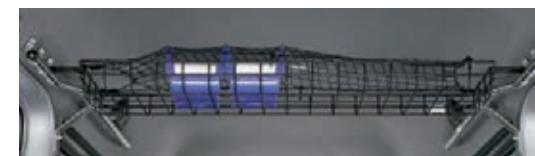

03 ルーフインナーサイドパイプ 全タイプ

ロングタイプ

ショートタイプ

04 ルーフインナーラック 全タイプ

06 スチールインテリアパネル 全タイプ

停車時には、前席の目につきやすい場所に、
メモや伝票を市販のマグネットで留められます。

¥5,500 (消費税10%抜き ¥5,000) [D.3H] 08Z03-TXA-000C
取付位置:助手席インパネトレイ(上段)
※走行中はスチールインテリアパネルに付けたものを必ず取り外してください。