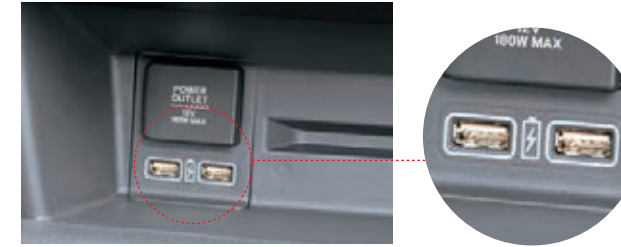

02 USBチャージャー [G]
(2口/5V/最大2.5A)

USB接続のスマートフォンやタブレット端末などを充電できます。急速充電対応機器の急速充電も可能です。

¥11,000 (消費税10%抜き ¥10,000) [0.7H] 08U57-TXA-010

取付位置: アクセサリーソケット(助手席部)

※充電専用のため音楽などの再生はできません。
※消費電流が2.5A以下でも充電できないUSBデバイスがあります。