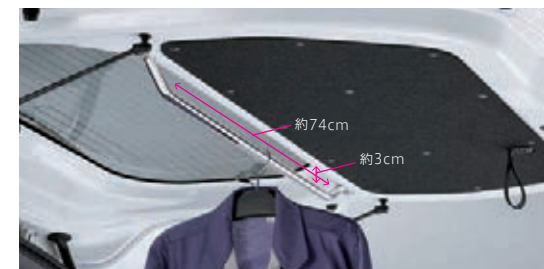

使い勝手を、スマートに。

現場によっては、スタッフ何人かで移動することがあります。

ルーフィナーラックに軽めの荷物を載せられたり、ラゲッジを2段に使用して収納したりできるから大人4人が乗っても、スペースにはゆとりがあります。

修理道具も十分載せられるし、機能的に使えるからすごく頼りになります。

POINT

マルチボードと天井のルーフィナーラックを使えば、荷室に道具がしっかり積めて、大人4人が乗れるスペースが生まれます。

おすすめのアイテム (右ページ紹介以外のアイテム)

- バックブザー P04
- リアアンダーミラー P06・18・36
- アームレストコンソール P20・26
- アクセサリーソケット P30
- シートカバー プロテクション P04・26
- リアピロー P27
- オールシーズンマット P10・41

01 ルーフィナーサイドパイプ (左右セット)

ルーフサイドに取り付ける2本のパイプ。オプションでルーフィナーラックやクロスバー(固定式)が装着できます。

- ●ロングタイプ [G] [L] [SF] **¥22,000**
  (消費税10%抜き ¥20,000) [0.8H]
  08Z08-TXA-000
  許容荷重:3.0kg/1本
- ●ショートタイプ [全タイプ] **¥15,400**
  (消費税10%抜き ¥14,000) [0.5H]
  08Z08-TXA-A00
  許容荷重:2.0kg/1本

※ハンガーパイプ、ラゲッジアシストポールとの同時装着はできません。
※クロスバー(伸縮式)、パイプホルダーとの同一面での同時装着はできません。
※ユーティリティフックと同時装着する場合、ユーティリティフックの取付位置が制限されます。
※ショートタイプにはクロスバー(固定式)は装着できません。

03 マルチボード (ラゲッジ用) [全タイプ]

ラゲッジスペースを2段に分けて使用可能。効率よく積めて、出し入れもラクになります。急ブレーキ時に前方への荷崩れを防ぐ取り外し可能なバーを備えています。

- **¥68,200** (消費税10%抜き ¥62,000) [1.5H] 08U35-TXA-010A
  許容荷重:200kg

※ラゲッジアシストポール、ラゲッジトレイ、ラゲッジマット(カーペットタイプ、縁高防水タイプ、フローリングタイプ)との同時装着はできません。

05 ルーフキャリア

▶▶ P06

07 テールゲートバー [全タイプ]

テールゲートを開けた際、タオルやハンガーなどを掛けておけます。

- **¥9,900** (消費税10%抜き ¥9,000) [0.2H] 08Z08-TXA-000D
  許容荷重:4.0kg

※ご使用の環境や他の用品との装着状態によっては、表示荷重を維持できない場合があります。
※走行中はテールゲートバーに付けたものを必ず取り外してください。

02 ルーフィナーラック [全タイプ] (ネット付)

別売のルーフィナーサイドパイプにセットして使用。軽めの小物やタオルなどを収納しておけます。落下防止用のネットも付属しています。

- 本体 **¥11,000** (消費税10%抜き ¥10,000) 08U46-TXA-000 [0.1H]
- ①ルーフィナーサイドパイプ(ロングタイプ) **¥22,000** (消費税10%抜き ¥20,000) 08Z08-TXA-000 [0.8H]
- ②ルーフィナーサイドパイプ(ショートタイプ) **¥15,400** (消費税10%抜き ¥14,000) 08Z08-TXA-A00 [0.5H]

- 合計 ① **¥33,000** (消費税10%抜き ¥30,000) [0.9H]
- ② **¥26,400** (消費税10%抜き ¥24,000) [0.6H]

許容荷重:5.0kg ※クロスバー(固定式)との同時装着はできません。

04 有孔ボード [全タイプ]