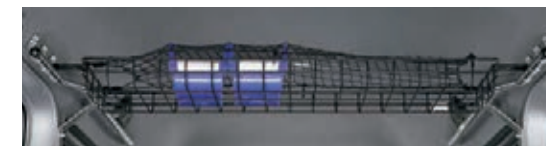

ロールアップ時

05 ルーフインナーサイドパイプ ▶▶ P08

ロングタイプ

ショートタイプ

06 ルーフインナーラック ▶▶ P08

07 ウィンドウメッシュ 全タイプ

(フロント用左右セット)

休息時に虫の侵入を防ぎます。