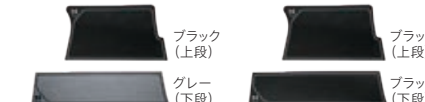

08 インパネマット (シリコン製/2枚セット)

スマートフォンやサングラスなどの小物のズレを抑えます。

- 各 **¥8,250** (消費税10%抜き 各¥7,500)

●ブラック(上段)/グレー(下段) 08U20-TXA-020 [G]

●ブラック(上段・下段) 08U20-TXA-010 [L] [SF] [SC]

取付位置:助手席インパネトレー(上段・下段)

※インパネトレイリッドまたはDRH-204VDと同時装着する場合、助手席インパネトレー(下段)側のマットが装着できなくなります。