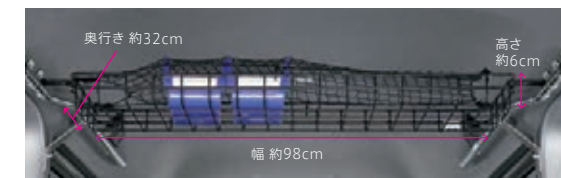

02 ルーフィナーラック [全タイプ] (ネット付)

別売のルーフィナーサイドパイプにセットして使用。軽めの小物やタオルなどを収納しておけます。落下防止用のネットも付属しています。

- 本体 **¥11,000** (消費税10%抜き ¥10,000) 08U46-TXA-000 [0.1H]
- ①ルーフィナーサイドパイプ(ロングタイプ) **¥22,000** (消費税10%抜き ¥20,000) 08Z08-TXA-000 [0.8H]
- ②ルーフィナーサイドパイプ(ショートタイプ) **¥15,400** (消費税10%抜き ¥14,000) 08Z08-TXA-A00 [0.5H]

- 合計 ① **¥33,000** (消費税10%抜き ¥30,000) [0.9H]
- ② **¥26,400** (消費税10%抜き ¥24,000) [0.6H]

許容荷重:5.0kg ※クロスバー(固定式)との同時装着はできません。