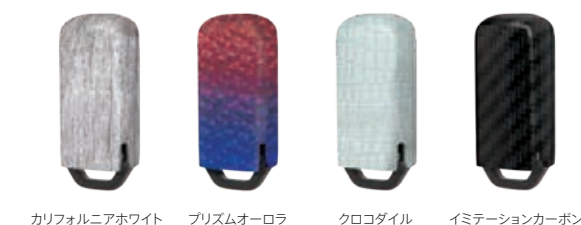

UTILITY

細部にこだわり、とっておきの快適さを。

01 サンバイザー

(助手席用/バニティミラー無しタイプ)

日光の眩しさを遮ります。
¥2,200 (消費税10%抜き ¥2,000)
08V42-TXA-010A

02 グラブレール

(助手席用)

つかまるところがある安心をプラスします。
¥1,320 (消費税10%抜き ¥1,200)
08U95-TXA-020

03 リアピロー

(2個セット)

リア席の人もリラックスしてドライブを楽しめます。
各¥9,900 (消費税10%抜き 各¥9,000)
08R60-TXA-010
08R60-TXA-020A

04 アロマモーメント

落ち着く香りが車内に広がります。
●ディフューザーキット
キット内容:ディフューザー(オレンジLED照明付/1個)
エッセンシャルオイル(5mL/1個)
オイルパッド(装着済1枚/交換用3枚)
各¥3,080 (消費税10%抜き 各¥2,800)
08R72-E3G-***
※インパネトレイッドとの同時装着はできません。※ディフューザーの保証期間は、お買い上げ日より1年間(2万kmまで)です。※エッセンシャルオイル、オイルパッドは消耗品のため保証の対象にはなりません。※フロント部のアクセサリーソケット(12V)でご使用いただけます。※照明は、常時点灯モードと点滅モードに切り換えます。

[追加]
●エッセンシャルオイル(5mL)
各¥1,540 (消費税10%抜き 各¥1,400)
08CUC-***-050

※消耗品のため保証の対象にはなりません。
●交換用 オイルパッドセット(5枚セット)
¥330 (消費税10%抜き ¥300) 08R72-E3G-G00
※オイルの種類を替える場合や、オイルを使い切りましたら、オイルパッドを交換してください。
※消耗品のため保証の対象にはなりません。

エッセンシャルオイル	***	***
オレンジ パラダイス	A00	X03
フレッシュシトロン	B00	X04
コーラル ミント	C00	X05
ランパンダー ドロップ	D00	X06
ピンク キー ロゼ	E00	X07
ビュア ハーブ	F00	X08

※エアアロマ は、air aroma社の商標です。
※詳しくは専用カタログをご覧ください。

07 オートリトラミラー

(ドアロック連動タイプ)

ドアの施錠・解錠に連動してドアミラーを自動で格納・展開。人やモノとの接触を回避します。
¥11,000 (消費税10%抜き ¥10,000)
08V02-TXA-000
※マルチファンクションディスプレイ装備車の場合、オートリトラミラー機能を任意でON/OFF設定できます。

08 ハンディークリーナー

(全タイプ)
アクセサリーソケット電源タイプ(コード長:5m)/LEDライト・回転ブラシ・ノズル付

シートやフロアカーパーペットマットのゴミを回転ブラシでかき上げ吸い取ります。
¥10,978 (消費税10%抜き ¥9,980) 08U54-PA4-0M0
サイズ:88×68×221mm
※保証期間は、お買い上げ日より1年間です。
※本車シート等のキズつきやすいシートには使用しないでください。

09 キーカバー シリコン製

スマートキーを傷から守る。手になじむマットな質感で選べる6色のカラーをご用意。
各¥1,430 (消費税10%抜き 各¥1,300) 08U08-E9Y-***
※Hondaスマートキーは商品には含まれません。
※キーカバー(樹脂製/本革製)、ペットキーカバー(肉球)との同時装着はできません。
※リモコンエンジンスターター(Hondaスマートキーステム搭載タイプ)には装着できません。