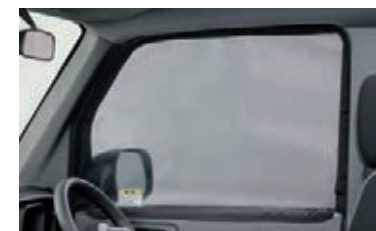

07 ウィンドウメッシュ 全タイプ

(フロント用左右セット)

休息時に虫の侵入を防ぎます。

¥13,200 (消費税10%抜き ¥12,000) [O4H] 08R67-TXA-000A

メッシュのサイズ: 縦: 2mm 横: 1mm 約21メッシュ
※本製品を装着したままでの走行はできません。走行時は、必ず取り外してください。