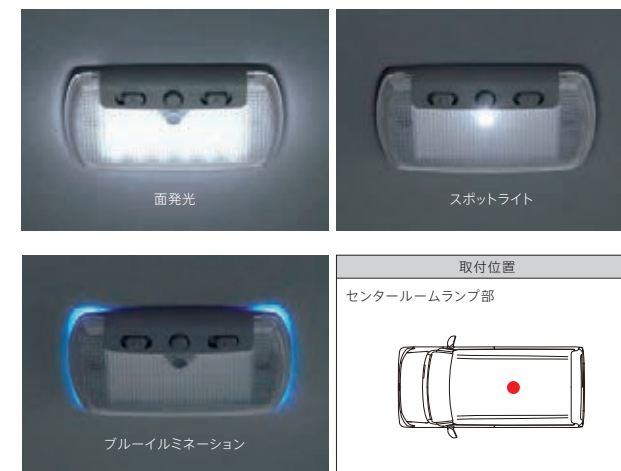

※写真は他車種の装着例です。

06 フットライト 全タイプ

LEDホワイトイルミネーション(ドア開閉・スモールランプ連動)/フロント用左右セット

足元に優しい光が点灯し、乗降をサポートします。

¥11,000 (消費税10%抜き ¥10,000) [L2H] 08E10-TXA-000