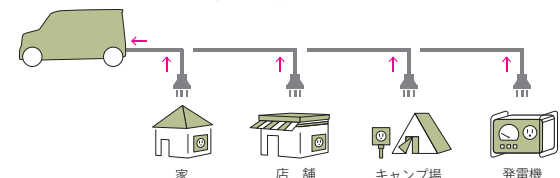

UTILITY

仕事と遊びに、使いやすさをプラスする。

01 外部電源入力キット 全タイプ

AC100V/最大1500W/外部接続用ケーブル付(5m)

外部接続用ケーブルとオートキャンプ場などの外部電源設備を接続することで、エンジン停止中でも車内にAC100Vを引き込めます。アイドリングせず車内で電化製品を使用することができ、快適に過ごせます。

¥37,400 (消費税10%抜き ¥34,000) [L3H] 08U56-TXA-000

※外部電源と接続しないとACコンセントは使用できません。車両バッテリーから電力供給はできません。
※外部接続用ケーブルは3Pタイプの電源プラグです。接地(アース)極付コンセントでご使用ください。
※バンパーコーナーガーニッシュ(リア用)との同時装着はできません。
※保証期間はお買い上げ日より1年間(2万kmまで)です。

02 USBチャージャー [G]
(2口/5V/最大2.5A)

USB接続のスマートフォンやタブレット端末などを充電できます。急速充電対応機器の急速充電も可能です。

¥11,000 (消費税10%抜き ¥10,000) [0.7H] 08U57-TXA-010

取付位置: アクセサリーソケット(助手席部)

※充電専用のため音楽などの再生はできません。
※消費電流が2.5A以下でも充電できないUSBデバイスがあります。

03 アクセサリーソケット [G]

DC12V/最大180W(フロントアクセサリーソケットとの合計)

荷室でもアクセサリーソケットが使用できます。

¥10,450 (消費税10%抜き ¥9,500) [L3H] 08U55-TXA-000

取付位置: リア左側サイドライニング部

04 LEDルームランプ [G]
LEDバルブ/ホワイト(1個入り)12V/0.7W

より透明感のある光で、車内をシャープな印象の空間に。

各¥3,850 (消費税10%抜き 各¥3,500)

※標準装備のバルブを取り外し装着となります。

※点灯イメージは撮影のため、点灯した状態を強調し再現したものです。実際の点灯色とは異なります。
※写真は他車種の装着例です。

仕様/品番	適用	使用数	備考	取付位置
1 フロントマップランプ用 08E13-E4A-B00		L 2個		
2 フロントルームランプ用 08E13-E4A-A00		G 1個		
3 ワークランプ用 08E13-E4A-A00		L 1個		
4 センタールームランプ用 08E13-E4A-A00		G 1個	※LEDルーム照明との同時装着はできません。	
5 ラゲッジルームランプ用 08E13-E4A-A00		G 1個		

05 LEDルーフ照明 交換タイプ1個入り 全タイプ
(スポットライト/ブルーイルミネーション/室内照明)

3つのパターンで、シーンにあわせた空間に。

本体 ¥13,200 (消費税10%抜き ¥12,000) 08E13-E81-010
サブハーネスアタッチメント ¥550 (消費税10%抜き ¥500) [0.2H] 08E14-T4R-000

合計 ¥13,750 (消費税10%抜き ¥12,500) [0.2H]

※標準装備のセンタールームランプを取り外し装着となります。
※LEDルームランプ(センタールームランプ用)との同時装着はできません。

※写真は他車種の装着例です。

06 フットライト 全タイプ

LEDホワイトイルミネーション(ドア開閉・スモールランプ連動)/フロント用左右セット

足元に優しい光が点灯し、乗降をサポートします。

¥11,000 (消費税10%抜き ¥10,000) [L2H] 08E10-TXA-000