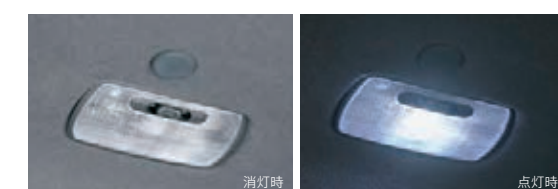

06 LEDワークライト

(助手席ルーフ用)
助手席側ドア開口部の天井に照明をプラス。夜間の作業に便利です。
¥8,800 (消費税10%抜き ¥8,000) [0.5H] 08E13-TXA-010
※装着時、車両ルーフへの穴あけが必要となります。
※装着後は、取付穴を塞ぐためのリッドをルーフに取り付けます。