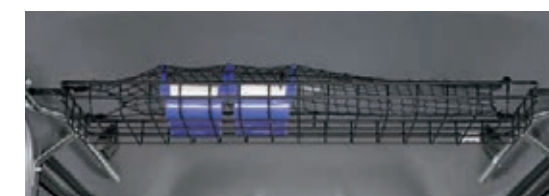

07 ルーフインナーラック ▶▶P08

■走行中は収納したものが運転の支障、後方視界の妨げとならないよう安全に留意し、しっかりと収納または固定してください。■小物類はすべて撮影のために用意したものです。
●価格は取付費を含まないメーカー希望小売価格(消費税10%込み)で参考価格です。●仕様・品番・適用・装着に関する条件・注意事項等につきましては、販売会社にお問い合わせください。
●内数字は標準取付時間です。記載の商品につきましては、別途取付費が必要です。取付費の詳細は販売会社にお問い合わせください。