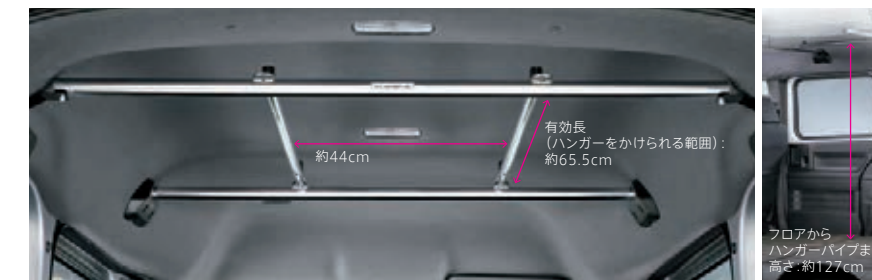

01 ハンガーパイプ

¥26,400
(消費税10%抜き ¥24,000) [0.9H] 08Z08-TXA-000B
許容荷重:7.5kg/左右のパイプ1本あたり
※ラゲッジアシストボール、ルーフィナーサイドパイプとの同時装着はできません。
※クロスバー(伸縮式)、パイプホルダーとの同一箇所での同時装着はできません。

ハンガーに吊るしたまま衣類がシワなく運べ、出し入れもよりスムーズになります。

フロアからハンガーパイプまでの高さ:約127cm
カットボディによる合成写真

02 スチールインテリアパネル

(ステンレス製)
停車時には、前席の目につきやすい場所に、メモや伝票を市販のマグネットで留められます。
¥5,500 (消費税10%抜き ¥5,000) [0.3H] 08Z03-TXA-000C
取付位置:助手席インパネトレー(上段)
※走行中はスチールインテリアパネルに付けたものを必ず取り外してください。

03 有孔ボード

市販のフックを使って、よく使う工具や備品を壁に掛けたり、マグネットでメモや伝票を留めたり。機能的だけでなく、見た目もスマートです。
各 ¥11,550 (消費税10%抜き 各 ¥10,500) [0.3H]
●運転席側用 08Z03-TXA-000 ●助手席側用 08Z03-TXA-000D
取付位置:リアクォーターウィンドウ部
ホール(径0.5cm)の間隔:縦5×横2.5cm 板厚:約0.1cm
※4×6インチボックス型リアスピーカーとの同時装着はできません。
※クロスバー(伸縮式)、パイプホルダー、ユーティリティフックとの同一箇所での同時装着はできません。
※走行中は有孔ボードに付けたものを必ず取り外してください。