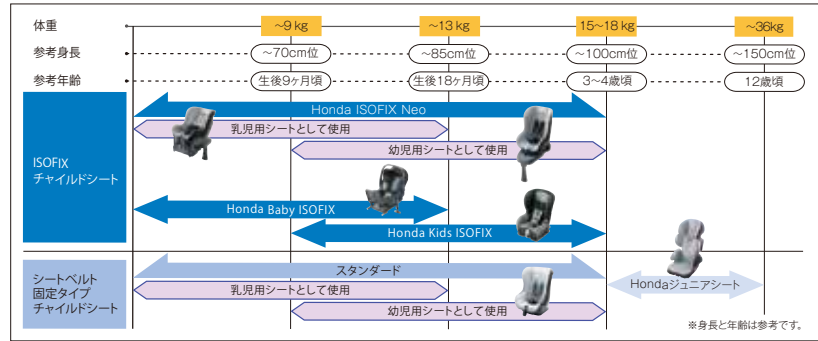

CHILD SEAT

お子様との楽しいドライブは、安全運転とHondaのチャイルドシートからはじまります。

ISOFIXチャイルドシート **全タイプ** クルマにあらかじめ装備されているロアアンカレッジに接続。国際規格「ISOFIX」の固定方式を採用したチャイルドシートです。

01. Honda ISOFIX Neo
サポートレッグタイプ/乳児用・幼児用兼用
準汎用型ISOFIXチャイルドシート

型式指定番号 ㊦44R-040004
¥75,600 (消費税8%抜き ¥70,000)
08P90-E2P-000
●洗えるシートカバー
●難燃性素材使用
●5点式ハーネス採用
●乳児用ネストクッション付
※シートベルト固定では使用できません。
※ペットフロアクッションとの同時装着はできません。

02. Honda Kids ISOFIX
トップテザータイプ/幼児用
汎用型ISOFIXチャイルドシート

型式指定番号 ㊦104301133
¥71,820 (消費税8%抜き ¥66,500)
08P90-E13-002B
●洗えるシートカバー
●難燃性素材使用
●5点式ハーネス採用
※シートベルト固定でも使用できます。
※ユーティリティベルトとの同一座席での同時使用はできません。

03. Honda Baby ISOFIX
サポートレッグタイプ/乳児用
準汎用型ISOFIXチャイルドシート

型式指定番号 ㊦104301146
¥79,380 (消費税8%抜き ¥73,500)
08P90-E4R-000
●洗えるシートカバー ●難燃性素材使用
●移動の際に便利なキャリーハンドル付
●取り外し可能なサンシェード付
※シートベルト固定でも使用できます。ご使用の際は下側のISOFIXベースを取り外しての装着となります。
※ペットフロアクッション (ISOFIX固定時) との同時装着はできません。

※ペットシートマット (ISOFIX固定時) との同時装着はできません。 ※ペットシートプラスわん/ペットシートサークル/ペット車外飛び出し防止リードとの同一座席での同時装着はできません。

シートベルト固定タイプチャイルドシート **全タイプ**

04. スタンダード 乳児用・幼児用兼用

型式指定番号 ㊦04443812
¥34,020 (消費税8%抜き ¥31,500) 08P90-E1B-000
●洗えるシートカバー ●難燃性素材使用
●5点式ハーネス採用

05. Hondaジュニアシート 学童用

型式指定番号 ㊦44R-040006
¥39,960 (消費税8%抜き ¥37,000) 08P90-E4R-000A
●洗えるシートカバー ●難燃性素材使用
●ワンタッチヘッド&サイドサポートアジャスター付

※ペットシートプラスわん/ペットシートサークル/ペット車外飛び出し防止リードとの同一座席での同時装着はできません。

お子様の体格によるご使用の目安

■お子様の体格により上記の表(ご使用の目安)と合わない場合があります。お選びの際には、お子様を実際に座らせるなどして体格にあったものをお選びください。
注 (助手席SRSエアバッグ装備車の助手席に、やむを得ずチャイルドシート(幼児用、学童用)を取り付ける場合) 必ず前向き取り付けし、助手席シートを一番後ろに下げ、SRSエアバッグからできるだけ遠ざけて取り付けしてください。
■ご使用可能なお子様の目安(幼児用) 体重9kg~18kgのお子様(生後9ヶ月~4歳頃)で一人座りができ、首が安定したお子様、座ったときチャイルドシートによってお子様が支えられること。[学童用] 体重15kg~36kgのお子様(3歳~12歳頃)で一人座りができるお子様、座ったときチャイルドシートによってお子様が支えられること。 ※ご購入の際は、販売会社にご相談のうえお子様の体格により、取付方法が異なりますので、詳しくは販売会社にご相談ください。 ※チャイルドシートの取り付け、使用方法等については、必ず車両の取扱説明書および、商品に添付の取扱説明書をよくお読みのうえ、正しくご使用ください。 ※装置リコール対象商品のため、登録カードを使ってHondaでの情報把握をさせていただきます。ご理解とご協力をお願いします。

オプション

06. ネストクッション スタンダード用

型式指定番号 08P90-E1B-000A
¥4,860 (消費税8%抜き ¥4,500)
●体をよりフィットさせるためのクッションです。お子様の体重が7kg未満(参考年齢6ヶ月未満)の場合のみご使用になれます。
●洗える難燃性素材使用 ●ソフトな感触
●内蔵された背面パッドが、お子様の体への負担を軽減します。

07. シートカバークッション
(シートベルト固定タイプに適用)

型式指定番号 08P90-SR4-C00
¥7,560 (消費税8%抜き ¥7,000)
●シートの座面を保護するクッション

詳しくは、専用カタログもしくは <http://www.honda.co.jp/childseat/> をご覧ください。

Hondaカーケアメニュー

■プレミアム グラスコーティング
ハイドロフォビック 〈煌めくような光沢感が長期持続〉
柔軟かつ頑丈な、撥水基配合の高耐久性ガラス系被膜で、汚れが付きづらく、煌めくような光沢感が長期持続します。

■新車登録~3カ月以内の施工で **光沢最長5年間保証***
※新車施工後、年1回の無料点検をお受けいただくことで、向こう1年間ずつ(最長5年間)光沢保証が継続されます。

■ガラスコーティング 〈重厚感のある美しい光沢〉
光沢・撥水性・防汚性・耐久性とも、バランスのとれた、ハイブリッド型ガラス系コーティングです。

■新車登録~3カ月以内の施工で **光沢最長3年間保証***
※新車施工後、年1回の無料点検をお受けいただくことで、向こう1年間ずつ(最長3年間)光沢保証が継続されます。

■通常の使用状況において、当該保証期間中、塗装表面の光沢に施工時よりも著しく劣化が認められた場合は、プレミアムガラスコーティング/ハイドロフォビック/ガラスコーティングを無償補修(再施工または、部分補修)、ブライドポリマーの再施工または修理費用を保証いたします。ただし、樹脂系(バンパー・モール・スポイラー等)は対象外です。

■ブライドポリマー 〈優れた光沢と撥水性〉
光沢感が強く、降雨時には水をはじきます。耐久性に優れたフッ素樹脂をベースとした塗膜保護剤です。密着性に優れた透明被膜を塗装表面に形成し、塗装面を保護します。

■新車登録~3カ月以内の施工で **光沢最長5年間保証***
※付属のメンテナンスクリーナーキットを用いて6カ月に1回必ずお客様がメンテナンスを行うことと、12カ月毎の定期点検(無料)をお受けいただくことで、向こう1年間ずつ(最長5年間)光沢保証が継続されます。

■アルミホイールコート 〈クルマの足元 イージーケア〉
耐熱性・耐久性に優れたガラス系素材と界面活性剤からなる被膜が、アルミホイール塗装面を保護。しつこいブレーキダストの固着を防ぎ、汚れも落とすしやすくなります。カーシャンプーの使用を控えるため、排水による環境への負担を軽減でき、洗車時の使用水量も削減できます。
※アルミホイールMS-Q24(ペルリナブラック(マット)塗装)には施工できません。

■撥水ガラスコート 〈雨天時の視界確保〉

○ガラス専用の撥水処理剤。○雨水やクルマの跳ね上げた水が水滴となって流れ、水膜にならないので雨の日のドライブが快適。○撥水ブレードラバーとの併用で、撥水効果が持続します。

施工時間、保証内容について、詳しくは販売会社にお問い合わせいただくか、専用カタログをご覧ください。

PET

大好きなペットと一緒に、楽しいドライブを。

01. ペットエンブレム **全タイプ**

車両エンブレムとマッチングの良い、Honda Dogのメッキ調エンブレムです。そのほかに肉球デザインとほねデザインのエンブレムもご用意がございます。

●Honda Dogデザイン
¥4,320 (消費税8%抜き ¥4,000)
08Z41-E9G-000A
メッキ調 サイズ:W約16×L約6cm

●ほねデザイン
¥3,024 (消費税8%抜き ¥2,800)
08Z41-E6K-000G
サイズ:W約14.5×L約5cm

●肉球デザイン(1シート2個入り)
¥2,160 (消費税8%抜き ¥2,000)
08Z41-E6K-000H
1シートサイズ:W約9×L約7.5cm
1個サイズ:W約4.6×L約4.3cm

※写真は他車種の装着例です。