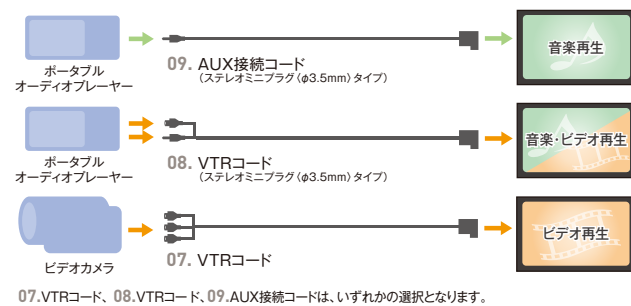

ポータブルオーディオプレーヤー/ビデオカメラ