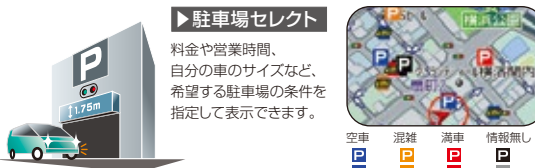

NAVIGATION

Gathers
Honda Multi Car-AV System

ギャザズは、ホンダアクセスと主要オーディオメーカー各社が、厳しい品質基準と先端の機能を盛り込み、共同開発したHonda車専用の純正カーオーディオです。

- ■最適仕様 アンテナスピーカーを含めたトータルシステムとして、様々なHonda車の車室特性に合わせた最適な仕様を提供します。車種別の視野角や、ディスプレイのフロントウィンドウへの映り込みを配慮するなど、純正ならではのセッティングを行っています。
- ■機能 Honda車のオーディオスペースにジャストフィットする専用設計と、ボタン/ノブ類までも操作性を考慮したレイアウトとしています。
- ■品質保証 厳しい耐振、耐熱テストを実施し、基板設計から、各部品に至るまで、Honda車と同様の品質基準をクリア。3年間6万kmのロングラン保証です。

ドライブが変わる。インターナビが変わる。

internavi Premium Club

地図更新3回無償 (VXM-174VFi/174CSIを除く)

VICS情報に加え、今走っているインターナビ装備車からの交通情報と蓄積した膨大なデータから「その先」を予測し、高精度なルートを案内。さらに多彩な情報サービスも充実。

正確な到着予想時間

「渋滞のあるルートが一番早い」とインターナビが予測すれば、あえて渋滞のある道を選択することも。

多彩なルート検索

とにかく最短時間で着きたい! いちばん低燃費で走れる道で行きたい!というときにも。

インターナビ・ルート

- ①スマートルート
- ②最速ルート
- ③最速無料優先ルート
- ④らくらく運転ルート
- ⑤省燃費ルート
- ⑥ETC割引ルート

※上記機能について、一部設定が必要な場合やナビの種類によってはご利用できない場合があります。インターナビについて、詳しくは <http://www.honda.co.jp/internavi/>

状況の予告

この先の天気は大丈夫かな...? そんな情報も、インターナビが教えてくれる。

賢く停める

走り回ってやっと見つけたパーキングが満車...。インターナビなら、もうそんな心配はしなくていい。

便利な5つの装備が「ナビ装着用スペシャルパッケージ+ETC車載器」。タイプ別設定

※ギャザズ ナビゲーション、ギャザズ オーディオ以外を装着した場合、動作の保証は致しかねます。■ナビ装着用スペシャルパッケージについて、詳しくは販売会社にお問い合わせください。

- ■手元でラク操作 照明付オーディオリモートコントロールスイッチ
- ■バック駐車をサポート リアワイドカメラ
- ■後席も快適なサウンド リア2スピーカー
- ■ワンセグTV対応 マイクロアンテナ*
- ■ナビ連動タイプ ETC車載器

*G-LOWDOWN、Premium Tourer-LOWDOWNは、AM/FMマイクロアンテナに加えて、TV用プリントアンテナ(ワンセグ)が装備されます。*ETC車載器は、ETC2.0車載器への交換が可能です。詳しくはP33をご覧ください。

オススメ

スマートフォンアプリ「Drive T@lker」との連携で、音声による目的地検索に対応。ミュージックラック®を搭載し、多彩なオプションに対応したスタンダードモデル。

for ナビ装着用スペシャルパッケージ/オーディオレス

01. スタンダード インターナビ **internavi Premium Club** VXM-175VFi

¥165,240 (消費税8%抜き ¥153,000) 08A40-5W0-420L