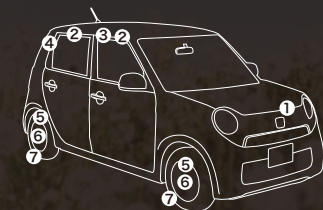

Photo: G-Lパッケージ(F) ボディカラーはクリスタルブラック・パール メーカーオプション装備車 アクセサリー装着車

FLUFF STYLE (フラフ スタイル) G G-LDB G-L G-LD

- | | | | |
|--------------------|-----------|---------------------------|-----------|
| ① デカール フロントグリル フラフ | ▶ P 9 -02 | ⑤ 14インチアルミホイール MC-001 | ▶ P 6 -09 |
| ② ドアバイザー | ▶ P42-02 | ⑥ アルミホイールガーニッシュ(ホワイト) | ▶ P 6 -10 |
| ③ デカール ドアバイザー フラフ | ▶ P10-16 | ⑦ アルミホイール用ホイールナット MC-001用 | ▶ P 6 -11 |
| ④ デカール Cピラー フラフ | ▶ P10-14 | | |