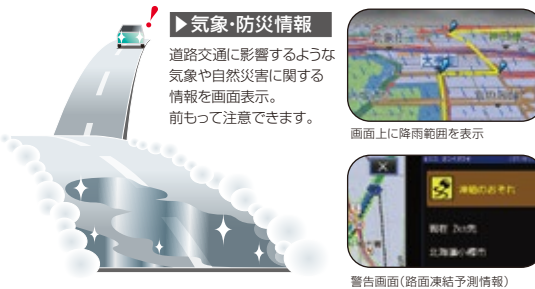

状況の予告

この先の天気は大丈夫かな...? そんな情報も、インターナビが教えてくれる。

賢く停める

走り回ってやっと見つけたパーキングが満車...。インターナビなら、もうそんな心配はしなくていい。