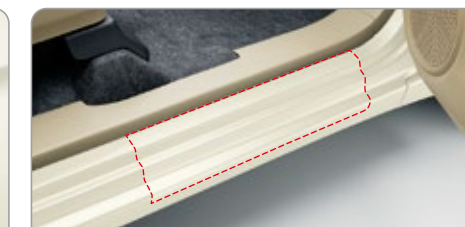

13. サイドシル プロテクションフィルム 全タイプ

(フロント用 左右2枚セット/クリア)

ドアステップ部を傷つきから保護するクリアフィルムです。
¥3,780 (消費税8%抜き ¥3,500) 0.3H 08P04-E3E-A00

14. ワイパーブレード 全タイプ (スノータイプ/凍結防止用カバー付)

- A:運転席側用 ¥4,752 (消費税8%抜き ¥4,400) 08T22-SM4-B00
- B:助手席側用 ¥3,456 (消費税8%抜き ¥3,200) 08T22-SEA-000A
- C:リア用 ¥4,104 (消費税8%抜き ¥3,800) 08T22-SED-000

15. ワイパーブレード 全タイプ (撥水ブレードラバー)

- D:運転席側用 ¥1,458 (消費税8%抜き ¥1,350) 0.1H 08T24-ER8-000E
- E:助手席側用 ¥1,458 (消費税8%抜き ¥1,350) 0.1H 08T24-ER8-000J

※撥水ガラスコート施工処理車専用ワイパーブレードラバーです。
※撥水ガラスコートの施工について詳しくは販売会社にご相談ください。

お得なセット **ワイパーブレードセット 全タイプ** 単品価格での合計 ¥12,312 (消費税8%抜き ¥11,400) **セット価格 ¥9,936** (消費税8%抜き ¥9,200) 08T22-T4G-000