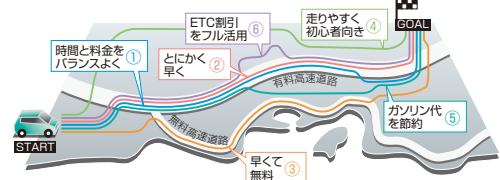

ドライブが変わる。インターナビが変わる。

internavi Premium Club

地図更新3回無償 (VXM-174VFi/174CSIを除く)

VICS情報に加え、今走っているインターナビ装備車からの交通情報と蓄積した膨大なデータから「その先」を予測し、高精度なルートを案内。さらに多彩な情報サービスも充実。

正確な到着予想時間

「渋滞のあるルートが一番早い」とインターナビが予測すれば、あえて渋滞のある道を選択することも。

多彩なルート検索

とにかく最短時間で着きたい! いちばん低燃費で走れる道で行きたい!というときにも。

インターナビ・ルート

- ①スマートルート
- ②最速ルート
- ③最速無料優先ルート
- ④らくらく運転ルート
- ⑤省燃費ルート
- ⑥ETC割引ルート

※上記機能について、一部設定が必要な場合やナビの種類によってはご利用できない場合があります。インターナビについて、詳しくは <http://www.honda.co.jp/internavi/>