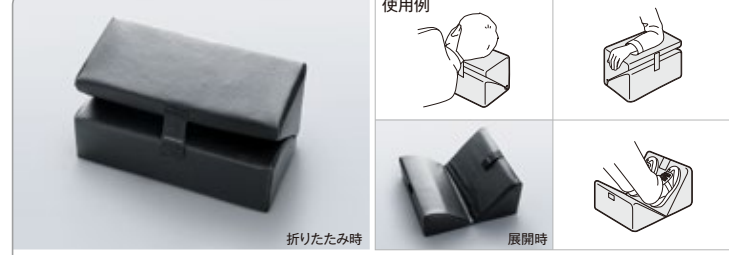

14. どこリラ (クッション) **全タイプ**

フットクッション、ひじ掛け、枕など、豊富な用途にお好みに使用可能です。気軽に持ち運べるので、使用場所は車内に限らずご自宅や仕事場などでも使えます。汚れを拭き取りやすい合皮製です。

¥3,564 (消費税8%抜き ¥3,300) 08R63-E7C-010
サイズ:折りたたみ時 W35×L18×H18cm 展開時 W35×L36×H16cm
※保証期間はお買い上げ日より1年間です。※運転時は、運転席の足元に置かないでください。

●小物はすべて撮影のために用意したものです。
●価格は取付費を含まないメーカー希望小売価格(消費税8%込み)で参考価格です。●仕様・品番・適用・装着に関する条件・注意事項等につきましては、販売会社にお問い合わせください。
●□内の数字は標準取付時間です。記載の商品につきましては、別途取付費が必要です。取付費の詳細は販売会社にお問い合わせください。