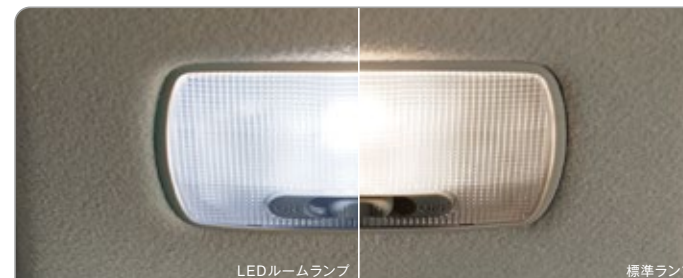

LEDルームランプ

標準ランプ

09. LEDルームランプ 全タイプ LEDバルブ/ホワイト(1個入り) 12V 0.7W

透明感のある光で室内をシャープなイメージにドレスアップ。

¥3,780 (消費税8%抜き ¥3,500) 08E13-E4A-A00

※標準装備のフロントルームランプまたはリアルームランプの電球を取り外し装着となります。
※LEDルーフ照明、プラズマクラスター搭載LEDルーフ照明、「ナノイ」うるケア・ヴェールライトとの同一箇所での同時装着はできません。
※点灯イメージは撮影のため、点灯した状態を強調し再現したものです。実際の点灯色とは異なります。

取付位置	使用数
フロントルームランプ部	1個
リアルームランプ部	1個