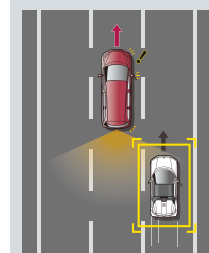

後方死角サポート

死角になりやすい後側方の車両を検知。検知エリアに車両がある場合、その方向に方向指示器を操作すると警報音によって注意を喚起します。

〈警告表示〉