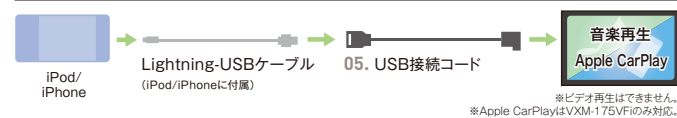

取付位置:インパネアンダーボックス(助手席)右側部
 ※取付アタッチメント含む。
 ※ナビ装着用スペシャルパッケージ装備車には装着できません。

iPod/iPhoneやUSBオーディオなどを車内で再生するためのコード

USB機器

Dockコネクタ装備のiPod/iPhone

(VXM-174VFi/174VFXi/174CSiの場合)

Lightningコネクタ装備のiPod/iPhone

※指定の接続方法以外で機器を接続した場合、動作の保証は致しかねます。※iPod、iPhoneの一部の機種およびソフトウェアのバージョンによっては正常に作動しない場合があります。WALKMAN®の一部の機種には接続できません。最新のコントロール可能iPod、iPhoneおよびその他の接続可能機器については<http://www.honda.co.jp/navi/support/> をご覧ください。