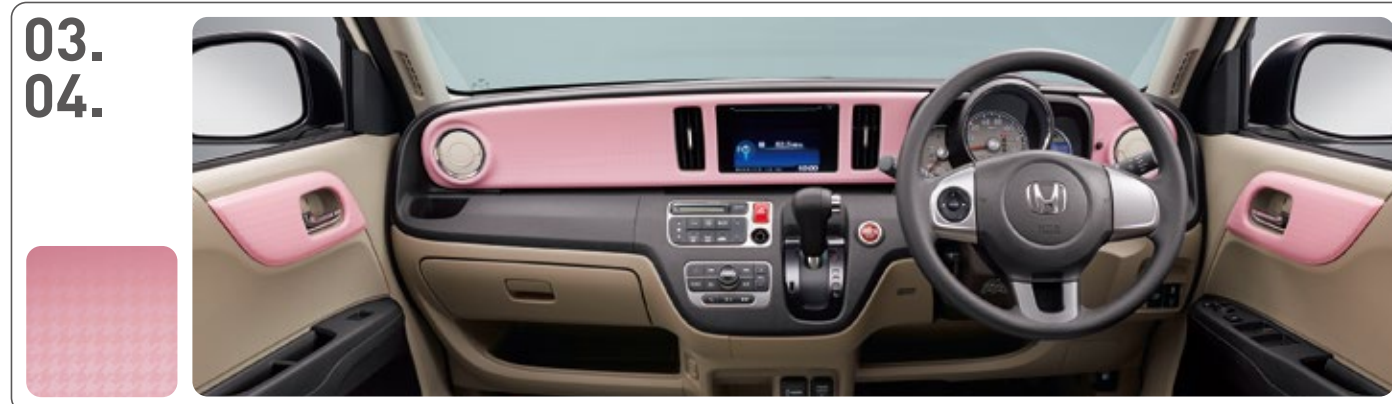

01. インテリアパネル

インストルメントパネル部(木目調)

椽(トチ)の柾目を表現した上質な風合いで、インテリア空間に落ち着きを与えます。

■ナビ装着用スペシャルパッケージ装備車およびオーディオレス車用 **全タイプ**

¥12,960 (消費税8%抜き ¥12,000) **0.3H** 08Z03-T4G-020A ※インテリアパネルモールとの同時装着はできません。

■ディスプレイオーディオ(メーカーオプション)装備車用 **G L T P PT**

¥16,200 (消費税8%抜き ¥15,000) **0.3H** 08Z03-T4G-020C ※インテリアパネルモールとの同時装着はできません。

03. インテリアパネル

インストルメントパネル部(ピンクグラデーション)

ピンク色の千鳥格子のグラデーションが、華やかで上質な雰囲気をつくりあげます。

■ナビ装着用スペシャルパッケージ装備車およびオーディオレス車用 **全タイプ**

¥12,960 (消費税8%抜き ¥12,000) **0.3H** 08Z03-T4G-010 ※インテリアパネルモールとの同時装着はできません。

■ディスプレイオーディオ(メーカーオプション)装備車用 **G L T P PT**

¥16,200 (消費税8%抜き ¥15,000) **0.3H** 08Z03-T4G-010B ※インテリアパネルモールとの同時装着はできません。

※装着面の隙間から標準装備のインテリアパネルの色柄が見えます。

05. インテリアパネルモール

(樹脂製/厚さ約1mm)

シルバーラインが、インパネの周囲を優雅な雰囲気で縁取ります。

※インテリアパネル(インストルメントパネル部)との同時装着はできません。

■ナビ装着用スペシャルパッケージ装備車およびオーディオレス車用 **全タイプ**

¥4,104 (消費税8%抜き ¥3,800) **0.1H** 08Z03-T4G-000F

■ディスプレイオーディオ(メーカーオプション)装備車用 **G L T P PT**

¥4,860 (消費税8%抜き ¥4,500) **0.2H** 08Z03-T4G-000E

●適用マーク: **全タイプ**=全タイプ **G**=G **G-LDB**=G-LOWDOWN Basic **G-L**=G-Lパッケージ **G-LD**=G-LOWDOWN **T**=Tourer **P**=Premium **PT**=Premium Tourer **PT-L**=Premium Tourer-LOWDOWN **M**=Modulo X