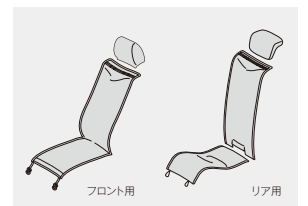

05. チェッカー

「N」をあしらったパターンでスポーティに。

フロント用 08P32-T4G-041
リア用 08P32-T4G-041A

06. スウィート ナチュラル

幅広い層から支持される花柄デザインで上品に。

フロント用 08P32-T4G-021
リア用 08P32-T4G-021A

*シートカバー(フルタイプ)との同時装着はできません。*フロント用は防水シートカバー、ベットのシートプラスワンの同時装着はできません。*シートクロス装着部分はアレルクリーンシートの抗アレルゲン効果がなくなります。*洗濯はできません。お手入れは中性洗剤をまぜた水を布につけ、拭き取ってください。*シート面に密着する仕様ではありません。適切に取り付けでも、シートとの間に隙間が生じる場合があります。