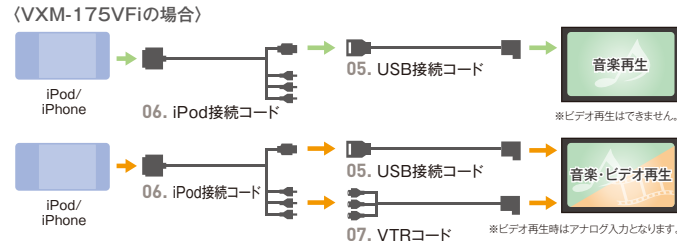

(VXM-174VFi/174VFXi/174CSiの場合)

Lightningコネクタ装備のiPod/iPhone