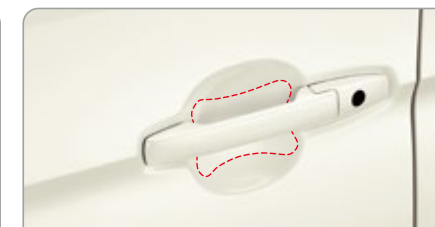

12. ドアハンドル プロテクションフィルム 全タイプ

(フロント・リア用 左右4枚セット/クリア)

ドアハンドル部を傷つきから保護するクリアフィルムです。
¥2,700 (消費税8%抜き ¥2,500) 0.4H 08P48-E3E-A00
※ドアハンドルプロテクションカバーとの同時装着はできません。