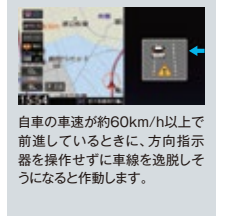

※ナビ画面およびイラストの表示内容は説明のためのイメージです。

*1 CD-R/RWで記録されたディスクはご使用になれない場合があります。*2 DVD±R/±R DL/±RWで記録されたディスクはご使用になれない場合があります。*3 コピーコントロールCDなどの音楽CD規格外ディスクの動作保証および性能保証はできません。*4 8cmシングルディスクには対応していません。また8cmCDアダプターはご使用になれません。*5 「USBマストレージクラス」のUSBメモリーデバイス以外のUSB機器は接続しないでください。*6 インターナビ・プレミアムクラブの各種情報を受けるには、会員登録(無料)が必要です。詳しくは販売会社にてご確認ください。*7 携帯電話、iPod等のデジタルオーディオの一部機種および、ソフトウェアのバージョンによっては正常に作動しない場合があります。

- ■画面はすべてハメコミ合成です。
- ●価格は取付費を含まないメーカー希望小売価格(消費税8%込み)で参考価格です。●仕様・品番・適用・装着に関する条件・注意事項等につきましては、販売会社にお問い合わせください。
- ●□内の数字は標準取付時間です。記載の商品につきましては、別途取付費が必要です。取付費の詳細は販売会社にお問い合わせください。