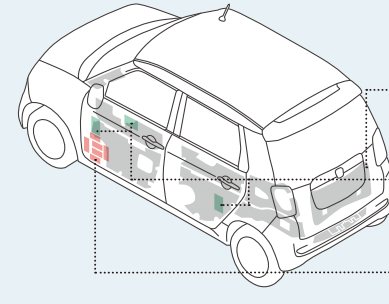

ピュアサウンドブースを装着した証となるエンブレム

(各部材の主な効果)

- 吸音シート**
吸音効果により、車外からの雑音を低減。(厚さは2種類)
- 制振シート**
スピーカー音によるドアパネルの微振動を低減。
- 吸音ウレタン**
スピーカー音の不要なノイズを低減。

【ピュアサウンドブースとは?】
ドアパネルやテールゲートパネルなどに、吸音材や制振材を埋め込む内装施工を行い、車室内の静粛性、制振性を高め、乗る人の居心地をより快適にするアイテムです。