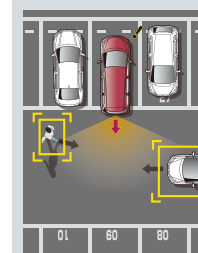

後退出库サポート

後退時、車両後方の左右から接近してくる車両や歩行者等を検知。画面表示と警報音によって注意を喚起します。

〈警告表示〉