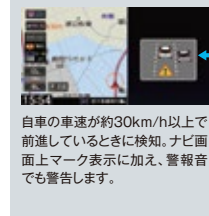

▶ <http://www.honda.co.jp/navi/option/rear-camera-de-anshin/>

後退出库サポート

後退時、車両後方の左右から接近してくる車両や歩行者等を検知。画面表示と警報音によって注意を喚起します。

〈警告表示〉

後方死角サポート

死角になりやすい後側方の車両を検知。検知エリアに車両がある場合、その方向に方向指示器を操作すると警報音によって注意を喚起します。

〈警告表示〉