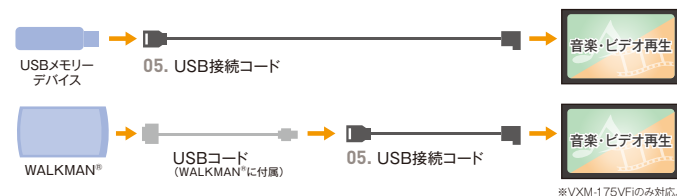

本体 **¥16,416** (消費税8%抜き ¥15,200) O8E23-E34-C01
取付アタッチメント **¥3,240** (消費税8%抜き ¥3,000) **0.6H** O8E24-T4G-D00

合計 **¥19,656** (消費税8%抜き ¥18,200) **0.6H**

取付位置:インパネアンダーボックス(助手席)右上部
※接続するナビにより案内/表示は異なります。
※ナビ装着用スペシャルパッケージ装備車には装着できません。

※ETC車載器を使用するにはセットアップ作業が必要となります。(別途セットアップ費用が必要です) ※別途、決済用のETCカードが必要です。

02. 発話型ETC2.0車載器

全タイプ **ETC2.0**

GPSとスピーカーを搭載しているのでカーナビとの接続が不要。渋滞回避支援*1や安全運転支援など、「ETC2.0」のサービス*2を音声でご案内。ETCカードの有効期限切れもお知らせします。

*1 渋滞を回避するルートの誘導は行いません。
*2 画像表示機能および画像表示で受けられるサービスには対応していません。

●ナビ装着用スペシャルパッケージ装備車に装着する場合
本体 **¥27,000** (消費税8%抜き ¥25,000) O8E25-PB5-B00
取付アタッチメント **¥7,560** (消費税8%抜き ¥7,000) **0.4H** O8E26-T6G-B00

合計 **¥34,560** (消費税8%抜き ¥32,000) **0.4H**

取付位置:センターロアボックス上部
※ETC車載器を取り外し装着となります。

●オーディオレス車、メーカーオプションのディスプレイオーディオ装備車に装着する場合
本体 **¥27,000** (消費税8%抜き ¥25,000) O8E25-PB5-B00
取付アタッチメント **¥4,320** (消費税8%抜き ¥4,000) **0.6H** O8E26-PB5-B00

合計 **¥31,320** (消費税8%抜き ¥29,000) **0.6H**

取付位置:インパネアンダーボックス(助手席)右側部
※メーカーオプションのあんしんパッケージ装備車の場合、別途クリップ(91561-T8N-T01)が1個必要です。

04. ETC車載器 音声ガイドタイプ

G **G-LDB** **G-L** **T** **P** **PT**

アンテナ分離型(取付アタッチメント含む)

アンテナ部にスピーカーを内蔵し、通行料金のほかETCカードの有効期限も音声でお知らせします。LEDランプでETCカードの挿入状態も確認できます。

本体 **¥10,800** (消費税8%抜き ¥10,000) **0.6H** O8E23-E34-B03
サブアタッチメント **¥864** (消費税8%抜き ¥800) O8E24-T4G-B01

合計 **¥11,664** (消費税8%抜き ¥10,800) **0.6H**

取付位置:インパネアンダーボックス(助手席)右側部
※取付アタッチメント含む。
※ナビ装着用スペシャルパッケージ装備車には装着できません。

iPod/iPhoneやUSBオーディオなどを車内で再生するためのコード

USB機器

Dockコネクタ装備のiPod/iPhone