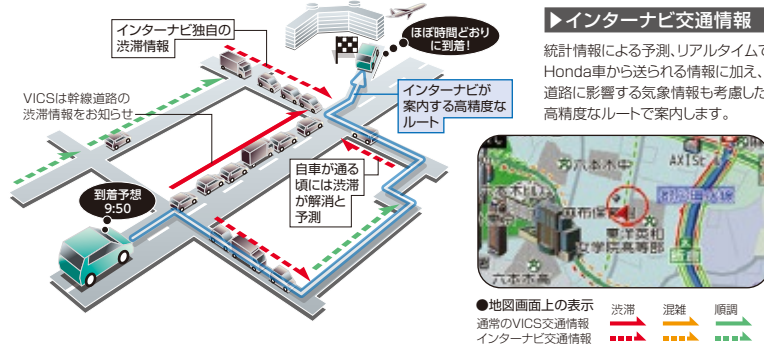

多彩なルート検索

とにかく最短時間で着きたい! いちばん低燃費で走れる道で行きたい!というときにも。

インターナビ・ルート

- ①スマートルート
- ②最速ルート
- ③最速無料優先ルート
- ④らくらく運転ルート
- ⑤省燃費ルート
- ⑥ETC割引ルート

※上記機能について、一部設定が必要な場合やナビの種類によってはご利用できない場合があります。インターナビについて、詳しくは <http://www.honda.co.jp/internavi/>