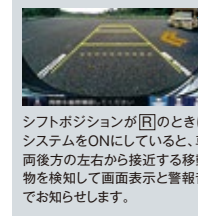

NAVIGATION

Gathers
Honda Multi Car-AV System

ギャザズは、ホンダアクセスと主要オーディオメーカー各社が、厳しい品質基準と先端の機能を盛り込み、共同開発したHonda車専用の純正カーオーディオです。

- ■最適仕様 アンテナスピーカーを含めたトータルシステムとして、様々なHonda車の車室特性に合わせた最適な仕様を提供します。車種別の視野角や、ディスプレイのフロントウィンドウへの映り込みを配慮するなど、純正ならではのセッティングを行っています。
- ■機能 Honda車のオーディオスペースにジャストフィットする専用設計と、ボタン/ノブ類までも操作性を考慮したレイアウトとしています。
- ■品質保証 厳しい耐振、耐熱テストを実施し、基板設計から、各部品に至るまで、Honda車と同様の品質基準をクリア。3年間6万kmのロングラン保証です。

ドライブが変わる。インターナビが変わる。

internavi Premium Club

地図更新3回無償 (VXM-174VFi/174CSIを除く)

VICS情報に加え、今走っているインターナビ装備車からの交通情報と蓄積した膨大なデータから「その先」を予測し、高精度なルートを案内。さらに多彩な情報サービスも充実。

正確な到着予想時間

「渋滞のあるルートが一番早い」とインターナビが予測すれば、あえて渋滞のある道を選択することも。

多彩なルート検索

とにかく最短時間で着きたい! いちばん低燃費で走れる道で行きたい!というときにも。

インターナビ・ルート

- ①スマートルート
- ②最速ルート
- ③最速無料優先ルート
- ④らくらく運転ルート
- ⑤省燃費ルート
- ⑥ETC割引ルート

※上記機能について、一部設定が必要な場合やナビの種類によってはご利用できない場合があります。インターナビについて、詳しくは <http://www.honda.co.jp/internavi/>

状況の予告

この先の天気は大丈夫かな...? そんな情報も、インターナビが教えてくれる。

賢く停める

走り回ってやっと見つけたパーキングが満車...。インターナビなら、もうそんな心配はしなくていい。

便利な5つの装備が「ナビ装着用スペシャルパッケージ+ETC車載器」。タイプ別設定

※ギャザズ ナビゲーション、ギャザズ オーディオ以外を装着した場合、動作の保証は致しかねます。■ナビ装着用スペシャルパッケージについて、詳しくは販売会社にお問い合わせください。

- ■手元でラク操作 照明付オーディオリモートコントロールスイッチ
- ■バック駐車をサポート リアワイドカメラ
- ■後席も快適なサウンド リア2スピーカー
- ■ワンセグTV対応 マイクロアンテナ*
- ■ナビ連動タイプ ETC車載器

*G-LOWDOWN、Premium Tourer-LOWDOWNは、AM/FMマイクロアンテナに加えて、TV用プリントアンテナ(ワンセグ)が装備されます。*ETC車載器は、ETC2.0車載器への交換が可能です。詳しくはP33をご覧ください。

オススメ

スマートフォンアプリ「Drive T@lker」との連携で、音声による目的地検索に対応。ミュージックラック®を搭載し、多彩なオプションに対応したスタンダードモデル。

for ナビ装着用スペシャルパッケージ/オーディオレス

01. スタンダード インターナビ **internavi Premium Club** VXM-175VFi

¥165,240 (消費税8%抜き ¥153,000) 08A40-5W0-420L