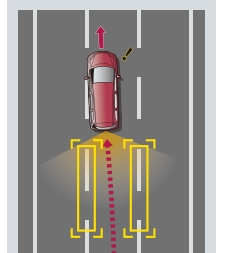

車線キープサポート

道路上の車線を検知。方向指示器を操作せずに車線を逸脱しようとした場合、警報音によって注意を喚起します。

〈警告表示〉