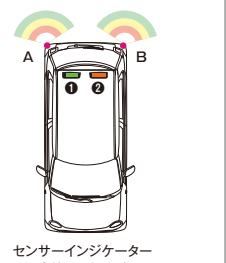

センサーインジケータ反応範囲イメージ図

お得なパッケージ センサーインジケータパッケージ 【全タイプ】

センサーインジケータパッケージがお得!
コーナーセンサー単品価格でパッケージ(コーナーセンサー+インジケータ)をご購入いただけます。
*装着には別途取付費が必要です。取付費の詳細は販売会社にお問い合わせください。

07. コーナーセンサー (取付アタッチメント含む) + 08. センサーインジケータ

単品価格での合計 **各¥24,840** (消費税8%抜き 各¥23,000) ▶ **パッケージ価格 各¥18,360** (消費税8%抜き 各¥17,000) **各1.0H**

※カラーコード表★付カラーは¥2,160(消費税8%抜き ¥2,000)高となり、表示価格には含まれません。 ※商品の仕様・注意事項は単品の説明に準じます。