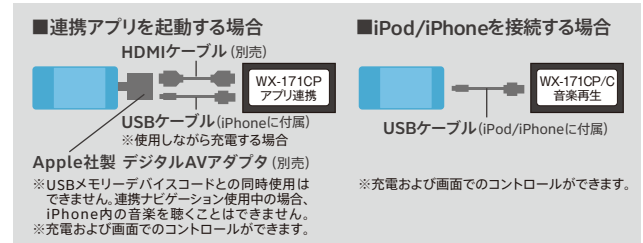

* ナビ装着用スペシャルパッケージ装着車に装着する場合、ナビ連動ETC車載器の音声ガイドは機能しますが、利用料金等の画面表示はできません。