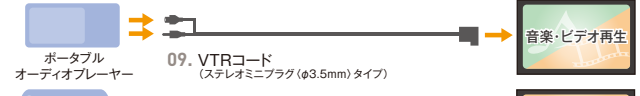

Dockコネクタ装備のiPod®/iPhone®

Lightningコネクタ装備のiPod®/iPhone®

HDMI出力を搭載したデジタル機器

ポータブルオーディオプレーヤー/ビデオカメラ

04. USBメモリーデバイスコード **¥1,620** (消費税8%抜き ¥1,500) O8A41-0N0-000

05. USB接続ジャック **¥8,229** (消費税8%抜き ¥7,620) **0.5H** O8A41-0P0-000
 充電機能/iPod®コントロール機能付 取付位置:センターロアボックス内