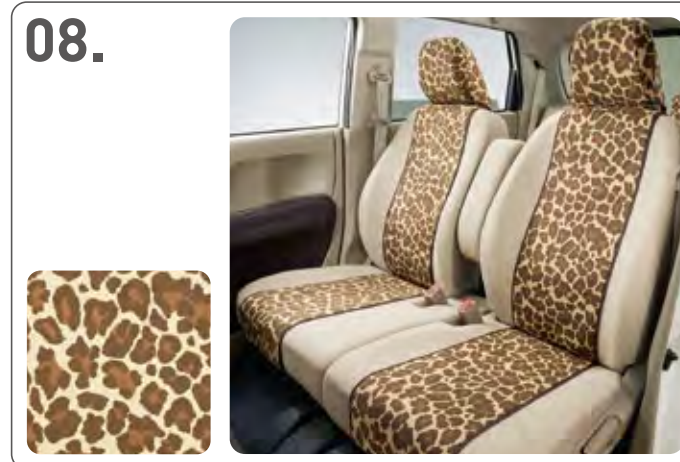

Photo:G-Aパッケージ (FF)

01. デカール スポーツ (チェッカー)
 フロント・リアドア各左右 /
 リアバンパー用 (5点セット)
 [G][G-A][T-A]
 スポーティなデザインの定番。
 チェッカーフラッグの動きも表現しています。
¥27,000 (消費税8%抜き ¥25,000) [0.3H]
 08F30-T4G-000A

02. デカール カーボン調
 フロント・リアドア各左右 /
 リアバンパー用 (5点セット)
 [P][PT]
 質感のあるカーボン柄が
 スポーツマインドをくすぐります。
¥17,280 (消費税8%抜き ¥16,000) [0.3H]
 08F30-T4G-000B