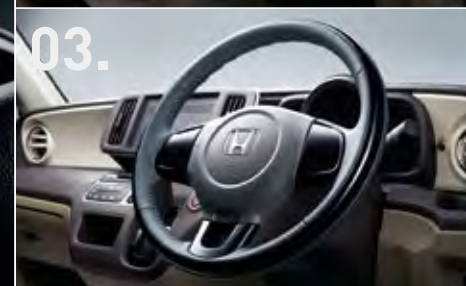

01. ステアリングホイール
(本革×木目調コンビ)
高級感のある木目調ガーニッシュを埋め込んだ、手になじむ本革製のステアリングホイール。
■ステアリングガーニッシュ装備車用 **全タイプ*** ■ステアリングガーニッシュ装備無し車用 **G** **G-A**
¥48,600 (消費税8%抜き ¥45,000) **0.6H** **¥50,220** (消費税8%抜き ¥46,500) **0.6H**
08U97-T4G-010 08U97-T4G-010A
* Gは2トーンカラースタイルに装着できます。
* G-Aパッケージはナビ装着用スペシャルパッケージ、ディスプレイオーディオ、ブラックインテリア装備車、2トーンカラースタイルに装着できます。
* 標準装備のステアリングホイールを取り外し装着となります。
* ステアリングホイールカバーとの同時装着はできません。
* お得なパッケージはP15、P33をご参照ください。

03. ステアリングホイール
(本革×ピアノブラックコンビ)
黒の中でも上質な光沢を放つピアノブラックと、本革のコンビネーションが魅力です。
■ステアリングガーニッシュ装備車用 **全タイプ*** ■ステアリングガーニッシュ装備無し車用 **G** **G-A**
¥48,600 (消費税8%抜き ¥45,000) **0.6H** **¥50,220** (消費税8%抜き ¥46,500) **0.6H**
08U97-T6G-010 08U97-T4G-010C
* Gは2トーンカラースタイルに装着できます。
* G-Aパッケージはナビ装着用スペシャルパッケージ、ディスプレイオーディオ、ブラックインテリア装備車、2トーンカラースタイルに装着できます。
* 標準装備のステアリングホイールを取り外し装着となります。
* ステアリングホイールカバーとの同時装着はできません。
* お得なパッケージはP15、P33をご参照ください。

● 適用マーク: **全タイプ**=全タイプ **G**=G **G-A**=G-Aパッケージ **T-A**=Tourer-Aパッケージ **P**=Premium **P-T**=Premium Tourer

02. シフトノブ **全タイプ**
(本革×木目調コンビ)
本革と木目調の組み合わせが、インパネ周りの格調を高めます。
¥10,260 (消費税8%抜き ¥9,500) **0.1H**
08U92-T4G-010
* 標準装備のシフトノブを取り外し装着となります。
* お得なパッケージはP15、P33をご参照ください。

04. シフトノブ **全タイプ**
(本革×ピアノブラックコンビ)
ステアリングホイールと合わせて、さらなる上質感を。
¥10,260 (消費税8%抜き ¥9,500) **0.1H**
08U92-T6G-010A
* 標準装備のシフトノブを取り外し装着となります。
* お得なパッケージはP15、P33をご参照ください。

05. ステアリングホイールカバー
(本革製/ブラウン×ベージュステッチ)
本革ならではの質感と、手にしっくりとなじむ操作感をもたらします。
各¥9,720 (消費税8%抜き 各¥9,000) **各1.0H**
■ステアリングガーニッシュ装備車用 **G*** **G-A*** **T-A** 08U98-TY0-010
■ステアリングガーニッシュ装備無し車用 **G** **G-A** 08U98-TY0-010B
* Gは2トーンカラースタイルに装着できます。
* G-Aパッケージはナビ装着用スペシャルパッケージ、ディスプレイオーディオ、ブラックインテリア装備車、2トーンカラースタイルに装着できます。
* ステアリングホイールとの同時装着はできません。

08. シフトノブ **全タイプ**
(本革製/ブラック×ブラックステッチ)
ステアリングホイールカバーと合わせることで、ドライビングの満足度が高まります。
¥6,480 (消費税8%抜き ¥6,000) **0.1H** 08U92-T6G-010
* 標準装備のシフトノブを取り外し装着となります。

06. シフトノブ **全タイプ**
(本革製/ブラウン×ベージュステッチ)
ステアリングホイールカバーと合わせることで、ドライビングの満足度が高まります。
¥6,480 (消費税8%抜き ¥6,000) **0.1H**
08U92-TY0-010
* 標準装備のシフトノブを取り外し装着となります。

09. インテリアデコレーション
(シフトゲートカバー/シルバー) **全タイプ**
SWAROVSKI ELEMENTSを埋め込んだデコレーションアイテム。
¥7,020 (消費税8%抜き ¥6,500) **0.4H**
08F58-T4G-010
* 標準装備のシフトゲートカバーを取り外し装着となります。
* お得なパッケージはP10、P33をご参照ください。

07. ステアリングホイールカバー
(本革製/ブラック×ブラックステッチ)
本革ならではの質感と、手にしっくりとなじむ操作感をもたらします。
各¥9,720 (消費税8%抜き 各¥9,000) **各1.0H**
■ステアリングガーニッシュ装備車用 **G*** **G-A*** **T-A** 08U98-T6G-010A
■ステアリングガーニッシュ装備無し車用 **G** **G-A** 08U98-T6G-010B
* Gは2トーンカラースタイルに装着できます。
* G-Aパッケージはナビ装着用スペシャルパッケージ、ディスプレイオーディオ、ブラックインテリア装備車、2トーンカラースタイルに装着できます。
* ステアリングホイールとの同時装着はできません。

10. インテリアデコレーション
(シフトゲートカバー/ピアノブラック) **全タイプ**
SWAROVSKI ELEMENTSを埋め込んだデコレーションアイテム。
¥7,020 (消費税8%抜き ¥6,500) **0.4H**
08F58-T4G-020A
* 標準装備のシフトゲートカバーを取り外し装着となります。

● 価格は取付費を含まないメーカー希望小売価格(消費税8%込み)で参考価格です。● 仕様・品番・適用・装着に関する条件・注意事項等につきましては、販売会社にお問い合わせください。
● 内の数字は標準取付時間です。記載の商品につきましては、別途取付費が必要です。取付費の詳細は販売会社にお問い合わせください。