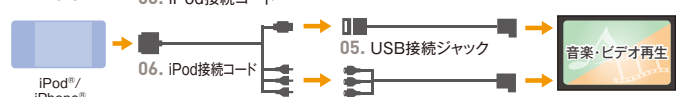

Dockコネクタ装備のiPod®/iPhone®