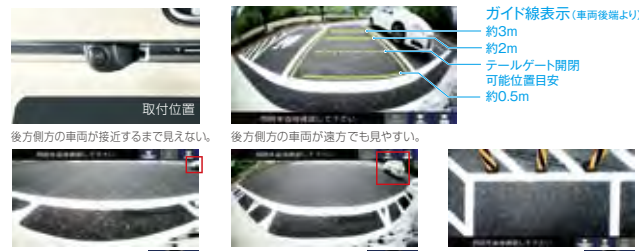

- ・画面に表示されるビュー切り替えボタンを操作することで、ノーマルビュー、ワイドビュー、トップダウンビューの切り替えが可能。
- ・ガイド線なしも選択可能。

本体 **¥21,600** (消費税8%抜き ¥20,000) O8A77-6P0-200
 取付アタッチメント **¥7,714** (消費税8%抜き ¥7,143) **1.1H** O8B77-T4G-M00

合計 **¥29,314** (消費税8%抜き ¥27,143) **1.1H**