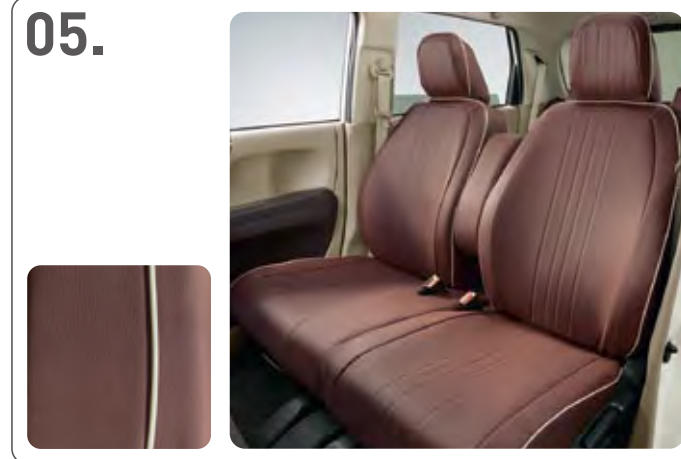

01. デカール スポーツ (チェッカー)
フロント・リアドア各左右 /
リアバンパー用 (5点セット)
[G][G-A][T-A]
スポーティなデザインの定番。
チェッカーフラッグの動きも表現しています。
¥27,000 (消費税8%抜き ¥25,000) [0.3H]
08F30-T4G-000A

02. デカール カーボン調
フロント・リアドア各左右 /
リアバンパー用 (5点セット)
[P][PT]
質感のあるカーボン柄が
スポーツマインドをくすぐります。
¥17,280 (消費税8%抜き ¥16,000) [0.3H]
08F30-T4G-000B

03. デカール N-STYLE
フロントグリル/ボンネット/フェンダー/
リアバンパー用 (8点セット)
[G][G-A]
往年のN360のイメージを楽しめる
こだわりのアクセサリです。
¥30,240 (消費税8%抜き ¥28,000) [0.4H]
08F31-T4G-000C
※デカール フロントグリル、デカール センターストライプ (ホワイト)、
フロントグリル (スポーツ/ネオ クラシック) との同時装着はできません。

04. シートカバー フルタイプ
(合皮製/ブラック/フロント・リアセット) [G*]
シルバーのステッチを施した洗練のブラックが上質なインテリアを演出します。
¥49,680 (消費税8%抜き ¥46,000) [0.6H] 08P93-T4G-000C

05. シートカバー フルタイプ
(合皮製/ブラウン/フロント・リアセット) [G*]
ベージュのバイピングで、カジュアルな雰囲気の中に上質なセンスが漂います。
¥49,680 (消費税8%抜き ¥46,000) [0.6H] 08P93-T4G-000B

*あんしんパッケージ装備車には装着できません。※シートクロス、防水シートカバーとの同時装着はできません。※アームレストコンソールと同時装着する場合、シートカバーのアームレスト部は装着できません。※アレルギーシートの抗アレルギー効果はなくなります。※洗濯はできません。お手入れは中性洗剤をまぜた水を布につけ、拭き取ってください。

■シートクロス フロント用/リア用 (材質:ポリエステル/裏面:ウレタンラミネート加工) [全タイプ]
脱着が簡単なので、手軽にインテリアの模様替えが楽しめます。 フロント用/リア用 各**¥9,180** (消費税8%抜き 各¥8,500) [各0.1H]

06. カモフラージュ 人気迷彩柄でモダンな印象に。
フロント用 08P32-T4G-010
リア用 08P32-T4G-010A

07. チェッカー 「N」をあしらったパターンでスポーティに。
フロント用 08P32-T4G-040
リア用 08P32-T4G-040A

08. レオパード アニマルパターンでワイルド感あふれる空間に。
フロント用 08P32-T4G-030
リア用 08P32-T4G-030A

09. スウィート ナチュラル 幅広い層から支持される花柄デザインで上品に。
フロント用 08P32-T4G-020
リア用 08P32-T4G-020A

※シートカバー (フルタイプ) との同時装着はできません。※フロント用は防水シートカバー、ベッドシートプラスワンドとの同時装着はできません。※シートクロス装着部分はアレルギーシートの抗アレルギー効果がなくなります。※洗濯はできません。お手入れは中性洗剤をまぜた水を布につけ、拭き取ってください。※シート面に密着する仕様ではありません。適切に取り付け、シートとの間に隙間が生じる場合があります。

●価格は取付費を含まないメーカー希望小売価格 (消費税8%込み) で参考価格です。●仕様・品番・適用・装着に関する条件・注意事項等につきましては、販売会社にお問い合わせください。
●□内の数字は標準取付時間です。記載の商品につきましては、別途取付費が必要です。取付費の詳細は販売会社にお問い合わせください。

●適用マーク: [全タイプ]=全タイプ [G]=G [G-A]=G-Aパッケージ [T-A]=Tourer-Aパッケージ [P]=Premium [PT]=Premium Tourer