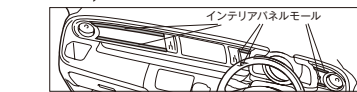

04. インテリアパネル **全タイプ**

ドアライニング部
(ピンクグラデーション/フロント・リア用/左右4点セット)

インストルメントパネル部(ピンクグラデーション)とセットで、
インテリアの統一感をより高めます。

- **¥17,280** (消費税8%抜き ¥16,000) **0.2H**
  08Z03-T4G-010G

- ■ディスプレイオーディオ(メーカーオプション)装着車用 **G** **A** **T** **A** **P** **PT**
  ¥4,860 (消費税8%抜き ¥4,500) **0.2H** 08Z03-T4G-000E

●適用マーク: **全タイプ**=全タイプ **G**=G **G****A**=G・Aパッケージ **T****A**=Tourer・Aパッケージ **P**=Premium **P****T**=Premium Tourer