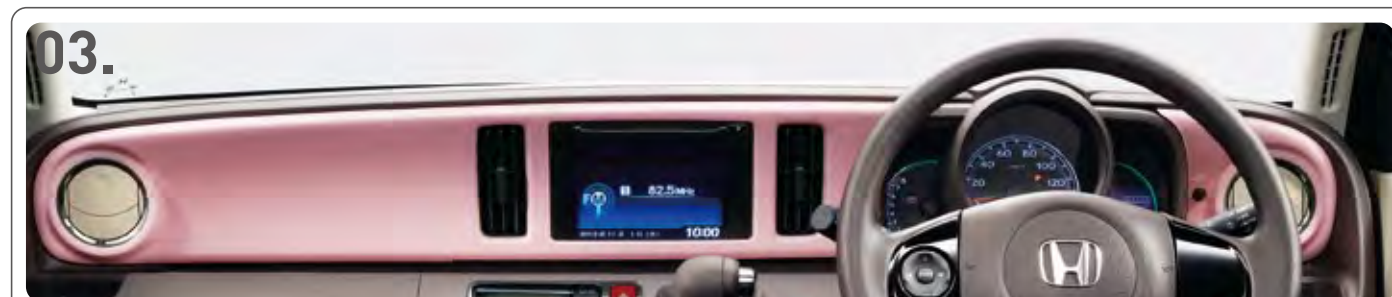

01. インテリアパネル

インストルメントパネル部(木目調)
椽(トチ)の柾目を表現した上質な風合いで、インテリア空間に落ち着きを与えます。

- ■ナビ装着用スペシャルパッケージ装着車およびオーディオレス車用 **全タイプ**
  ¥12,960 (消費税8%抜き ¥12,000) **0.3H** 08Z03-T4G-020A ※インテリアパネルモールとの同時装着はできません。
- ■ディスプレイオーディオ(メーカーオプション)装着車用 **G** **A** **T** **A** **P** **PT**
  ¥16,200 (消費税8%抜き ¥15,000) **0.3H** 08Z03-T4G-020C ※インテリアパネルモールとの同時装着はできません。

03. インテリアパネル

インストルメントパネル部(ピンクグラデーション)
ピンク色の千鳥格子のグラデーションが、華やかで上質な雰囲気をつくりあげます。

- ■ナビ装着用スペシャルパッケージ装着車およびオーディオレス車用 **全タイプ**
  ¥12,960 (消費税8%抜き ¥12,000) **0.3H** 08Z03-T4G-010 ※インテリアパネルモールとの同時装着はできません。
- ■ディスプレイオーディオ(メーカーオプション)装着車用 **G** **A** **T** **A** **P** **PT**
  ¥16,200 (消費税8%抜き ¥15,000) **0.3H** 08Z03-T4G-010B ※インテリアパネルモールとの同時装着はできません。

05. インテリアパネルモール

(樹脂製/厚さ約1mm)
シルバーラインが、インパネの周囲を優雅な
雰囲気で見守ります。

※インテリアパネル(インストルメントパネル部)との同時装着はできません。

- ■ナビ装着用スペシャルパッケージ装着車およびオーディオレス車用 **全タイプ**
  ¥4,104 (消費税8%抜き ¥3,800) **0.1H** 08Z03-T4G-000F

02. インテリアパネル **全タイプ**

ドアライニング部
(木目調/フロント・リア用/左右4点セット)

インストルメントパネル部(木目調)と合わせて、
上質感のある車室内をコーディネートできます。

- **¥17,280** (消費税8%抜き ¥16,000) **0.2H**
  08Z03-T4G-020H

04. インテリアパネル **全タイプ**

ドアライニング部
(ピンクグラデーション/フロント・リア用/左右4点セット)

インストルメントパネル部(ピンクグラデーション)とセットで、
インテリアの統一感をより高めます。

- **¥17,280** (消費税8%抜き ¥16,000) **0.2H**
  08Z03-T4G-010G

- ■ディスプレイオーディオ(メーカーオプション)装着車用 **G** **A** **T** **A** **P** **PT**
  ¥4,860 (消費税8%抜き ¥4,500) **0.2H** 08Z03-T4G-000E

●適用マーク: **全タイプ**=全タイプ **G**=G **G****A**=G・Aパッケージ **T****A**=Tourer・Aパッケージ **P**=Premium **P****T**=Premium Tourer