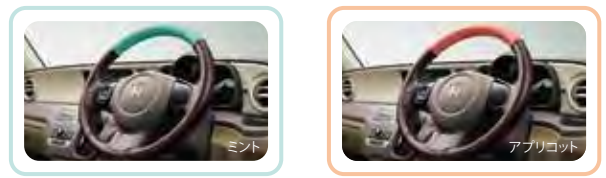

※装着面の隙間から標準装備のインテリアパネルの色柄が見えます。

Steering Wheel Cover

- 03. ステアリングホイールカバー (合皮製)**
 各 ¥7,560 (消費税8%抜き 各¥7,000) **各1.3H**
 ■ステアリングガーニッシュ装備車用 **G* G・A* T・A**
 ミント 08U98-E3E-AB0A アプリコット 08U98-E3E-AA0A
 ■ステアリングガーニッシュ装備無し車用 **G G・A**
 ミント 08U98-E3E-AB0B アプリコット 08U98-E3E-AA0B
 * Gは2トーンカラースタイルに装着できます。
 * G・Aパッケージはナビ装着用スペシャルパッケージ、ディスプレイオーディオ、ブラックインテリア装備車、2トーンカラースタイルに装着できます。
 * ステアリングホイールとの同時装着はできません。