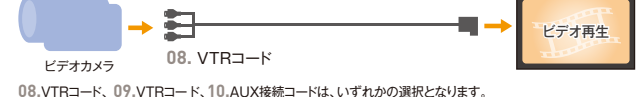

Dockコネクタ装備のiPod®/iPhone®

Lightningコネクタ装備のiPod®/iPhone®

HDMI出力を搭載したデジタル機器

ポータブルオーディオプレーヤー/ビデオカメラ

04. USBメモリーデバイスコード **¥1,620** (消費税8%抜き ¥1,500) O8A41-0N0-000

05. USB接続ジャック **¥8,229** (消費税8%抜き ¥7,620) **0.5H** O8A41-0P0-000
 充電機能/iPod®コントロール機能付 取付位置:センターロアボックス内