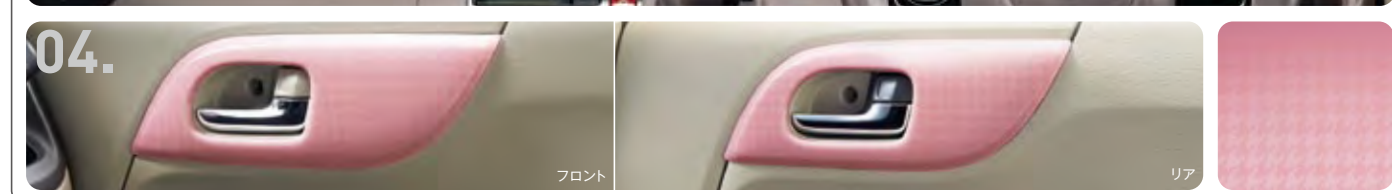

01. インテリアパネル

インストルメントパネル部(木目調)
椽(トチ)の柾目を表現した上質な風合いで、インテリア空間に落ち着きを与えます。

- ■ナビ装着用スペシャルパッケージ装着車およびオーディオレス車用 **全タイプ**
  ¥12,960 (消費税8%抜き ¥12,000) **0.3H** 08Z03-T4G-020A ※インテリアパネルモールとの同時装着はできません。
- ■ディスプレイオーディオ(メーカーオプション)装着車用 **G** **A** **T** **A** **P** **PT**
  ¥16,200 (消費税8%抜き ¥15,000) **0.3H** 08Z03-T4G-020C ※インテリアパネルモールとの同時装着はできません。

03. インテリアパネル

インストルメントパネル部(ピンクグラデーション)
ピンク色の千鳥格子のグラデーションが、華やかで上質な雰囲気をつくりあげます。

- ■ナビ装着用スペシャルパッケージ装着車およびオーディオレス車用 **全タイプ**
  ¥12,960 (消費税8%抜き ¥12,000) **0.3H** 08Z03-T4G-010 ※インテリアパネルモールとの同時装着はできません。
- ■ディスプレイオーディオ(メーカーオプション)装着車用 **G** **A** **T** **A** **P** **PT**
  ¥16,200 (消費税8%抜き ¥15,000) **0.3H** 08Z03-T4G-010B ※インテリアパネルモールとの同時装着はできません。

05. インテリアパネルモール

(樹脂製/厚さ約1mm)
シルバーラインが、インパネの周囲を優雅な
雰囲気で見守ります。

※インテリアパネル(インストルメントパネル部)との同時装着はできません。

- ■ナビ装着用スペシャルパッケージ装着車およびオーディオレス車用 **全タイプ**
  ¥4,104 (消費税8%抜き ¥3,800) **0.1H** 08Z03-T4G-000F

02. インテリアパネル **全タイプ**

ドアライニング部
(木目調/フロント・リア用/左右4点セット)

インストルメントパネル部(木目調)と合わせて、
上質感のある車室内をコーディネートできます。

- **¥17,280** (消費税8%抜き ¥16,000) **0.2H**
  08Z03-T4G-020H

04. インテリアパネル **全タイプ**

ドアライニング部
(ピンクグラデーション/フロント・リア用/左右4点セット)

インストルメントパネル部(ピンクグラデーション)とセットで、
インテリアの統一感をより高めます。

- **¥17,280** (消費税8%抜き ¥16,000) **0.2H**
  08Z03-T4G-010G

- ■ディスプレイオーディオ(メーカーオプション)装着車用 **G** **A** **T** **A** **P** **PT**
  ¥4,860 (消費税8%抜き ¥4,500) **0.2H** 08Z03-T4G-000E

●適用マーク: **全タイプ**=全タイプ **G**=G **G****A**=G・Aパッケージ **T****A**=Tourer・Aパッケージ **P**=Premium **P****T**=Premium Tourer