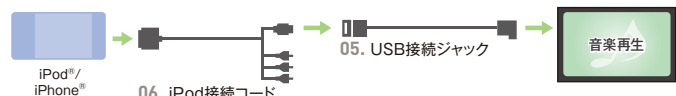

Dockコネクタ装備のiPod®/iPhone®