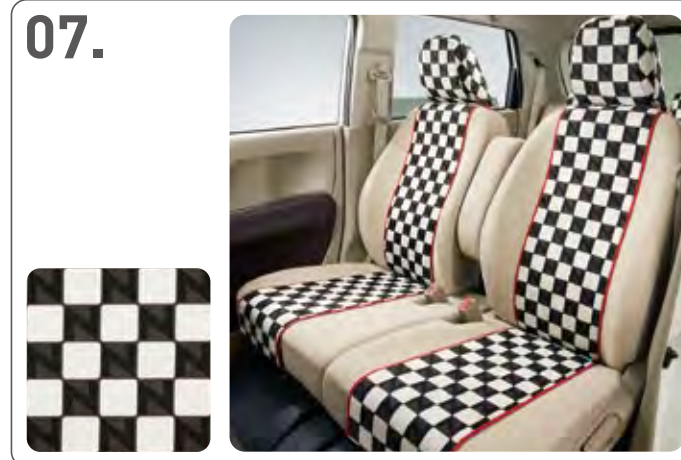

Photo:G-Aパッケージ (FF)

01. デカール スポーツ (チェッカー)
 フロント・リアドア各左右 /
 リアバンパー用 (5点セット)
 [G][G-A][T-A]
 スポーティなデザインの定番。
 チェッカーフラッグの動きも表現しています。
¥27,000 (消費税8%抜き ¥25,000) [0.3H]
 08F30-T4G-000A

02. デカール カーボン調
 フロント・リアドア各左右 /
 リアバンパー用 (5点セット)
 [P][PT]
 質感のあるカーボン柄が
 スポーツマインドをくすぐります。
¥17,280 (消費税8%抜き ¥16,000) [0.3H]
 08F30-T4G-000B