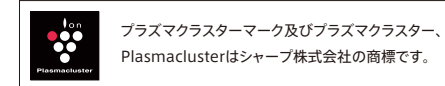

プラズマクラスターマーク及びプラズマクラスター、Plasmaclusterはシャープ株式会社の商標です。

03. アロマモーメント 全タイプ

Hondaとair aroma社が共同で香りをデザインした、天然100%ピュアなエッセンシャルオイル。ディフューザーのオイルパッドにオイルを染み込ませ、アクセサリソケットに差し込めば、車内に心地よい香りが広がります。

●ディフューザーキット(オレンジLED照明)

- キット内容
- ・ディフューザー(オレンジLED照明付/1個)
- ・エッセンシャルオイル(5mℓ)
- ・オイルパッド(装着済1枚/交換用3枚)

各 ¥3,024 (消費税8%抜き 各 ¥2,800) O8R72-E3G-***

※照明は、常時点灯モードと点滅モードに切り換えができます。
※ディフューザーの保証期間は、お買い上げ日より1年間です。
※エッセンシャルオイル、オイルパッドは、消耗品のため保証の対象になりません。

エッセンシャルオイル	***	***
オレンジ パラダイス	A00	X03
フレッシュ トロン	B00	X04
コーラル ミント	C00	X05
ラベンダー ドロップ	D00	X06
ピンクローゼ	E00	X07
ピュア ハーブ	F00	X08

追加用

●エッセンシャルオイル(5mℓ)

各 ¥1,512 (消費税8%抜き 各 ¥1,400)

O8CUC-***-0S0

※消耗品のため保証の対象になりません。

●交換用オイルパッドセット(5枚セット)

¥324 (消費税8%抜き ¥300) O8R72-E3G-G00

※消耗品のため保証の対象になりません。
※オイルの種類を変える場合や、オイルを使い切りましたら、オイルパッドを交換してください。

※エアアロマ ※air aroma は、air aroma社の商標です。
※フロント部のアクセサリソケット(12V)でご使用いただけます。
※詳しくは専用カタログをご覧ください。