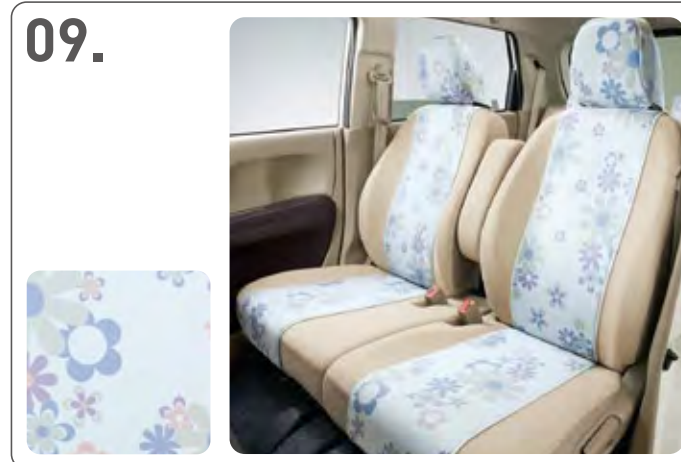

01. デカール スポーツ (チェッカー)
フロント・リアドア各左右 /
リアバンパー用 (5点セット)
[G][G-A][T-A]
スポーティなデザインの定番。
チェッカーフラッグの動きも表現しています。
¥27,000 (消費税8%抜き ¥25,000) [0.3H]
08F30-T4G-000A

02. デカール カーボン調
フロント・リアドア各左右 /
リアバンパー用 (5点セット)
[P][PT]
質感のあるカーボン柄が
スポーツマインドをくすぐります。
¥17,280 (消費税8%抜き ¥16,000) [0.3H]
08F30-T4G-000B

03. デカール N-STYLE
フロントグリル/ボンネット/フェンダー/
リアバンパー用 (8点セット)
[G][G-A]
往年のN360のイメージを楽しめる
こだわりのアクセサリです。
¥30,240 (消費税8%抜き ¥28,000) [0.4H]
08F31-T4G-000C
※デカール フロントグリル、デカール センターストライプ (ホワイト)、
フロントグリル (スポーツ/ネオ クラシック) との同時装着はできません。

04. シートカバー フルタイプ
(合皮製/ブラック/フロント・リアセット) [G*]
シルバーのステッチを施した洗練のブラックが上質なインテリアを演出します。
¥49,680 (消費税8%抜き ¥46,000) [0.6H] 08P93-T4G-000C

05. シートカバー フルタイプ
(合皮製/ブラウン/フロント・リアセット) [G*]
ベージュのバイピングで、カジュアルな雰囲気の中に上質なセンスが漂います。
¥49,680 (消費税8%抜き ¥46,000) [0.6H] 08P93-T4G-000B

*あんしんパッケージ装備車には装着できません。※シートクロス、防水シートカバーとの同時装着はできません。※アームレストコンソールと同時装着する場合、シートカバーのアームレスト部は装着できません。※アレルギーシートの抗アレルギー効果はなくなります。※洗濯はできません。お手入れは中性洗剤をまぜた水を布につけ、拭き取ってください。

■シートクロス フロント用/リア用 (材質:ポリエステル/裏面:ウレタンラミネート加工) [全タイプ]
脱着が簡単なので、手軽にインテリアの模様替えが楽しめます。 フロント用/リア用 各**¥9,180** (消費税8%抜き 各¥8,500) [各0.1H]

06. カモフラージュ 人気迷彩柄でモダンな印象に。
フロント用 08P32-T4G-010
リア用 08P32-T4G-010A

07. チェッカー 「N」をあしらったパターンでスポーティに。
フロント用 08P32-T4G-040
リア用 08P32-T4G-040A

08. レオパード アニマルパターンでワイルド感あふれる空間に。
フロント用 08P32-T4G-030
リア用 08P32-T4G-030A

09. スウィート ナチュラル 幅広い層から支持される花柄デザインで上品に。
フロント用 08P32-T4G-020
リア用 08P32-T4G-020A

※シートカバー (フルタイプ) との同時装着はできません。※フロント用は防水シートカバー、ベッドシートプラスワンドとの同時装着はできません。※シートクロス装着部分はアレルギーシートの抗アレルギー効果がなくなります。※洗濯はできません。お手入れは中性洗剤をまぜた水を布につけ、拭き取ってください。※シート面に密着する仕様ではありません。適切に取り付け、シートとの間に隙間が生じる場合があります。

●価格は取付費を含まないメーカー希望小売価格 (消費税8%込み) で参考価格です。●仕様・品番・適用・装着に関する条件・注意事項等につきましては、販売会社にお問い合わせください。
●□内の数字は標準取付時間です。記載の商品につきましては、別途取付費が必要です。取付費の詳細は販売会社にお問い合わせください。

●適用マーク: [全タイプ]=全タイプ [G]=G [G-A]=G-Aパッケージ [T-A]=Tourer-Aパッケージ [P]=Premium [PT]=Premium Tourer