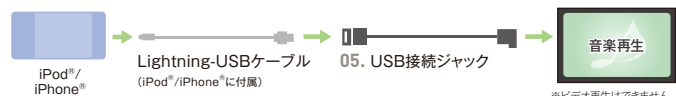

Lightningコネクタ装備のiPod®/iPhone®

HDMI出力を搭載したデジタル機器