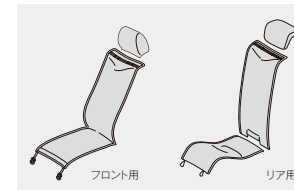

02. デカール カーボン調
フロント・リアドア各左右 /
リアバンパー用 (5点セット)
[P][PT]
質感のあるカーボン柄が
スポーツマインドをくすぐります。
¥17,280 (消費税8%抜き ¥16,000) [0.3H]
08F30-T4G-000B

03. デカール N-STYLE
フロントグリル/ボンネット/フェンダー/
リアバンパー用 (8点セット)
[G][G-A]
往年のN360のイメージを楽しめる
こだわりのアクセサリです。
¥30,240 (消費税8%抜き ¥28,000) [0.4H]
08F31-T4G-000C
※デカール フロントグリル、デカール センターストライプ (ホワイト)、
フロントグリル (スポーツ/ネオ クラシック) との同時装着はできません。

04. シートカバー フルタイプ
(合皮製/ブラック/フロント・リアセット) [G*]
シルバーのステッチを施した洗練のブラックが上質なインテリアを演出します。
¥49,680 (消費税8%抜き ¥46,000) [0.6H] 08P93-T4G-000C

05. シートカバー フルタイプ
(合皮製/ブラウン/フロント・リアセット) [G*]
ベージュのバイピングで、カジュアルな雰囲気の中に上質なセンスが漂います。
¥49,680 (消費税8%抜き ¥46,000) [0.6H] 08P93-T4G-000B

*あんしんパッケージ装備車には装着できません。※シートクロス、防水シートカバーとの同時装着はできません。※アームレストコンソールと同時装着する場合、シートカバーのアームレスト部は装着できません。※アレルギーシートの抗アレルギー効果はなくなります。※洗濯はできません。お手入れは中性洗剤をまぜた水を布につけ、拭き取ってください。

■シートクロス フロント用/リア用 (材質:ポリエステル/裏面:ウレタンラミネート加工) [全タイプ]
脱着が簡単なので、手軽にインテリアの模様替えが楽しめます。 フロント用/リア用 各**¥9,180** (消費税8%抜き 各¥8,500) [各0.1H]

06. カモフラージュ 人気迷彩柄でモダンな印象に。
フロント用 08P32-T4G-010
リア用 08P32-T4G-010A

07. チェッカー 「N」をあしらったパターンでスポーティに。
フロント用 08P32-T4G-040
リア用 08P32-T4G-040A

08. レオパード アニマルパターンでワイルド感あふれる空間に。
フロント用 08P32-T4G-030
リア用 08P32-T4G-030A

09. スウィート ナチュラル 幅広い層から支持される花柄デザインで上品に。
フロント用 08P32-T4G-020
リア用 08P32-T4G-020A