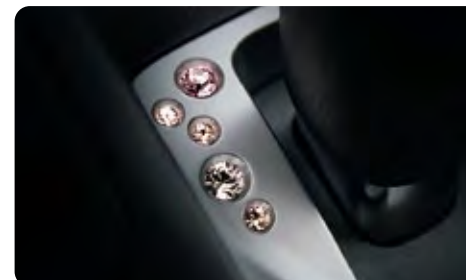

01. ステアリングホイール
(本革×木目調コンビ)
高級感のある木目調ガーニッシュを埋め込んだ、手になじむ本革製のステアリングホイール。
■ステアリングガーニッシュ装備車用 **全タイプ*** ■ステアリングガーニッシュ装備無し車用 **G** **G-A**
¥48,600 (消費税8%抜き ¥45,000) **0.6H** **¥50,220** (消費税8%抜き ¥46,500) **0.6H**
08U97-T4G-010 08U97-T4G-010A
* Gは2トーンカラースタイルに装着できます。
* G-Aパッケージはナビ装着用スペシャルパッケージ、ディスプレイオーディオ、ブラックインテリア装備車、2トーンカラースタイルに装着できます。
* 標準装備のステアリングホイールを取り外し装着となります。
* ステアリングホイールカバーとの同時装着はできません。
* お得なパッケージはP15、P33をご参照ください。

03. ステアリングホイール
(本革×ピアノブラックコンビ)
黒の中でも上質な光沢を放つピアノブラックと、本革のコンビネーションが魅力です。
■ステアリングガーニッシュ装備車用 **全タイプ*** ■ステアリングガーニッシュ装備無し車用 **G** **G-A**
¥48,600 (消費税8%抜き ¥45,000) **0.6H** **¥50,220** (消費税8%抜き ¥46,500) **0.6H**
08U97-T6G-010 08U97-T4G-010C
* Gは2トーンカラースタイルに装着できます。
* G-Aパッケージはナビ装着用スペシャルパッケージ、ディスプレイオーディオ、ブラックインテリア装備車、2トーンカラースタイルに装着できます。
* 標準装備のステアリングホイールを取り外し装着となります。
* ステアリングホイールカバーとの同時装着はできません。
* お得なパッケージはP15、P33をご参照ください。

● 適用マーク: **全タイプ**=全タイプ **G**=G **G-A**=G-Aパッケージ **T-A**=Tourer-Aパッケージ **P**=Premium **P-T**=Premium Tourer

02. シフトノブ **全タイプ**
(本革×木目調コンビ)
本革と木目調の組み合わせが、インパネ周りの格調を高めます。
¥10,260 (消費税8%抜き ¥9,500) **0.1H**
08U92-T4G-010
* 標準装備のシフトノブを取り外し装着となります。
* お得なパッケージはP15、P33をご参照ください。

04. シフトノブ **全タイプ**
(本革×ピアノブラックコンビ)
ステアリングホイールと合わせて、さらなる上質感を。
¥10,260 (消費税8%抜き ¥9,500) **0.1H**
08U92-T6G-010A
* 標準装備のシフトノブを取り外し装着となります。
* お得なパッケージはP15、P33をご参照ください。

05. ステアリングホイールカバー
(本革製/ブラウン×ベージュステッチ)
本革ならではの質感と、手にしっくりとなじむ操作感をもたらします。
各¥9,720 (消費税8%抜き 各¥9,000) **各1.0H**
■ステアリングガーニッシュ装備車用 **G*** **G-A*** **T-A** 08U98-TY0-010
■ステアリングガーニッシュ装備無し車用 **G** **G-A** 08U98-TY0-010B
* Gは2トーンカラースタイルに装着できます。
* G-Aパッケージはナビ装着用スペシャルパッケージ、ディスプレイオーディオ、ブラックインテリア装備車、2トーンカラースタイルに装着できます。
* ステアリングホイールとの同時装着はできません。

08. シフトノブ **全タイプ**
(本革製/ブラック×ブラックステッチ)
ステアリングホイールカバーと合わせることで、ドライビングの満足度が高まります。
¥6,480 (消費税8%抜き ¥6,000) **0.1H** 08U92-T6G-010
* 標準装備のシフトノブを取り外し装着となります。

06. シフトノブ **全タイプ**
(本革製/ブラウン×ベージュステッチ)
ステアリングホイールカバーと合わせることで、ドライビングの満足度が高まります。
¥6,480 (消費税8%抜き ¥6,000) **0.1H**
08U92-TY0-010
* 標準装備のシフトノブを取り外し装着となります。

09. インテリアデコレーション
(シフトゲートカバー/シルバー) **全タイプ**
SWAROVSKI ELEMENTSを埋め込んだデコレーションアイテム。
¥7,020 (消費税8%抜き ¥6,500) **0.4H**
08F58-T4G-010
* 標準装備のシフトゲートカバーを取り外し装着となります。
* お得なパッケージはP10、P33をご参照ください。

07. ステアリングホイールカバー
(本革製/ブラック×ブラックステッチ)
本革ならではの質感と、手にしっくりとなじむ操作感をもたらします。
各¥9,720 (消費税8%抜き 各¥9,000) **各1.0H**
■ステアリングガーニッシュ装備車用 **G*** **G-A*** **T-A** 08U98-T6G-010A
■ステアリングガーニッシュ装備無し車用 **G** **G-A** 08U98-T6G-010B
* Gは2トーンカラースタイルに装着できます。
* G-Aパッケージはナビ装着用スペシャルパッケージ、ディスプレイオーディオ、ブラックインテリア装備車、2トーンカラースタイルに装着できます。
* ステアリングホイールとの同時装着はできません。

10. インテリアデコレーション
(シフトゲートカバー/ピアノブラック) **全タイプ**
SWAROVSKI ELEMENTSを埋め込んだデコレーションアイテム。
¥7,020 (消費税8%抜き ¥6,500) **0.4H**
08F58-T4G-020A
* 標準装備のシフトゲートカバーを取り外し装着となります。

● 価格は取付費を含まないメーカー希望小売価格(消費税8%込み)で参考価格です。● 仕様・品番・適用・装着に関する条件・注意事項等につきましては、販売会社にお問い合わせください。
● 内の数字は標準取付時間です。記載の商品につきましては、別途取付費が必要です。取付費の詳細は販売会社にお問い合わせください。