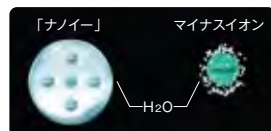

「ナノイー」放出・LED照明点灯イメージ

- ※1 一般的な空気イオン(代表的な粒子径:1.3nm)と「ナノイー」(代表的な粒子径:13nm)との比較による。
- ※2 一般的な空気イオンの寿命=数10秒~100秒、「ナノイー」の寿命=約600秒。
- ※3 (スギ花粉)

【試験依頼先】パナソニック株式会社解析センター
【試験方法】45Lの試験容器内で直接暴露しELISA法で測定
【抑制の方法】「ナノイー」発生装置を運転
【対象】花粉(スギ)
【試験結果】2時間で99%以上抑制 E02-080303IN-03

■「ナノイー」は、パナソニック株式会社の技術です。
■「nanoE」、「ナノイー」および「nanoE」マークは、パナソニック株式会社の商標です。
「ナノイー」について、詳しくはパナソニック株式会社のホームページをご覧ください。