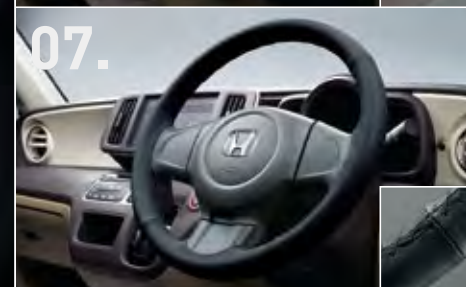

01. ステアリングホイール
(本革×木目調コンビ)
高級感のある木目調ガーニッシュを埋め込んだ、手になじむ本革製のステアリングホイール。
■ステアリングガーニッシュ装備車用 **全タイプ*** ■ステアリングガーニッシュ装備無し車用 **G** **G-A**
¥48,600 (消費税8%抜き ¥45,000) **0.6H** **¥50,220** (消費税8%抜き ¥46,500) **0.6H**
08U97-T4G-010 08U97-T4G-010A
* Gは2トーンカラースタイルに装着できます。
* G-Aパッケージはナビ装着用スペシャルパッケージ、ディスプレイオーディオ、ブラックインテリア装備車、2トーンカラースタイルに装着できます。
* 標準装備のステアリングホイールを取り外し装着となります。
* ステアリングホイールカバーとの同時装着はできません。
* お得なパッケージはP15、P33をご参照ください。

03. ステアリングホイール
(本革×ピアノブラックコンビ)
黒の中でも上質な光沢を放つピアノブラックと、本革のコンビネーションが魅力です。
■ステアリングガーニッシュ装備車用 **全タイプ*** ■ステアリングガーニッシュ装備無し車用 **G** **G-A**
¥48,600 (消費税8%抜き ¥45,000) **0.6H** **¥50,220** (消費税8%抜き ¥46,500) **0.6H**
08U97-T6G-010 08U97-T4G-010C
* Gは2トーンカラースタイルに装着できます。
* G-Aパッケージはナビ装着用スペシャルパッケージ、ディスプレイオーディオ、ブラックインテリア装備車、2トーンカラースタイルに装着できます。
* 標準装備のステアリングホイールを取り外し装着となります。
* ステアリングホイールカバーとの同時装着はできません。
* お得なパッケージはP15、P33をご参照ください。

● 適用マーク: **全タイプ**=全タイプ **G**=G **G-A**=G-Aパッケージ **T-A**=Tourer-Aパッケージ **P**=Premium **P-T**=Premium Tourer

02. シフトノブ **全タイプ**
(本革×木目調コンビ)
本革と木目調の組み合わせが、インパネ周りの格調を高めます。
¥10,260 (消費税8%抜き ¥9,500) **0.1H**
08U92-T4G-010
* 標準装備のシフトノブを取り外し装着となります。
* お得なパッケージはP15、P33をご参照ください。

04. シフトノブ **全タイプ**
(本革×ピアノブラックコンビ)
ステアリングホイールと合わせて、さらなる上質感を。
¥10,260 (消費税8%抜き ¥9,500) **0.1H**
08U92-T6G-010A
* 標準装備のシフトノブを取り外し装着となります。
* お得なパッケージはP15、P33をご参照ください。

05. ステアリングホイールカバー
(本革製/ブラウン×ベージュステッチ)
本革ならではの質感と、手にしっくりとなじむ操作感をもたらします。
各¥9,720 (消費税8%抜き 各¥9,000) **各1.0H**
■ステアリングガーニッシュ装備車用 **G*** **G-A*** **T-A** 08U98-TY0-010
■ステアリングガーニッシュ装備無し車用 **G** **G-A** 08U98-TY0-010B
* Gは2トーンカラースタイルに装着できます。
* G-Aパッケージはナビ装着用スペシャルパッケージ、ディスプレイオーディオ、ブラックインテリア装備車、2トーンカラースタイルに装着できます。
* ステアリングホイールとの同時装着はできません。

08. シフトノブ **全タイプ**
(本革製/ブラック×ブラックステッチ)
ステアリングホイールカバーと合わせることで、ドライビングの満足度が高まります。
¥6,480 (消費税8%抜き ¥6,000) **0.1H** 08U92-T6G-010
* 標準装備のシフトノブを取り外し装着となります。

06. シフトノブ **全タイプ**
(本革製/ブラウン×ベージュステッチ)
ステアリングホイールカバーと合わせることで、ドライビングの満足度が高まります。
¥6,480 (消費税8%抜き ¥6,000) **0.1H**
08U92-TY0-010
* 標準装備のシフトノブを取り外し装着となります。

09. インテリアデコレーション
(シフトゲートカバー/シルバー) **全タイプ**
SWAROVSKI ELEMENTSを埋め込んだデコレーションアイテム。
¥7,020 (消費税8%抜き ¥6,500) **0.4H**
08F58-T4G-010
* 標準装備のシフトゲートカバーを取り外し装着となります。
* お得なパッケージはP10、P33をご参照ください。

07. ステアリングホイールカバー
(本革製/ブラック×ブラックステッチ)
本革ならではの質感と、手にしっくりとなじむ操作感をもたらします。
各¥9,720 (消費税8%抜き 各¥9,000) **各1.0H**
■ステアリングガーニッシュ装備車用 **G*** **G-A*** **T-A** 08U98-T6G-010A
■ステアリングガーニッシュ装備無し車用 **G** **G-A** 08U98-T6G-010B
* Gは2トーンカラースタイルに装着できます。
* G-Aパッケージはナビ装着用スペシャルパッケージ、ディスプレイオーディオ、ブラックインテリア装備車、2トーンカラースタイルに装着できます。
* ステアリングホイールとの同時装着はできません。

10. インテリアデコレーション
(シフトゲートカバー/ピアノブラック) **全タイプ**
SWAROVSKI ELEMENTSを埋め込んだデコレーションアイテム。
¥7,020 (消費税8%抜き ¥6,500) **0.4H**
08F58-T4G-020A
* 標準装備のシフトゲートカバーを取り外し装着となります。

● 価格は取付費を含まないメーカー希望小売価格(消費税8%込み)で参考価格です。● 仕様・品番・適用・装着に関する条件・注意事項等につきましては、販売会社にお問い合わせください。
● 内の数字は標準取付時間です。記載の商品につきましては、別途取付費が必要です。取付費の詳細は販売会社にお問い合わせください。