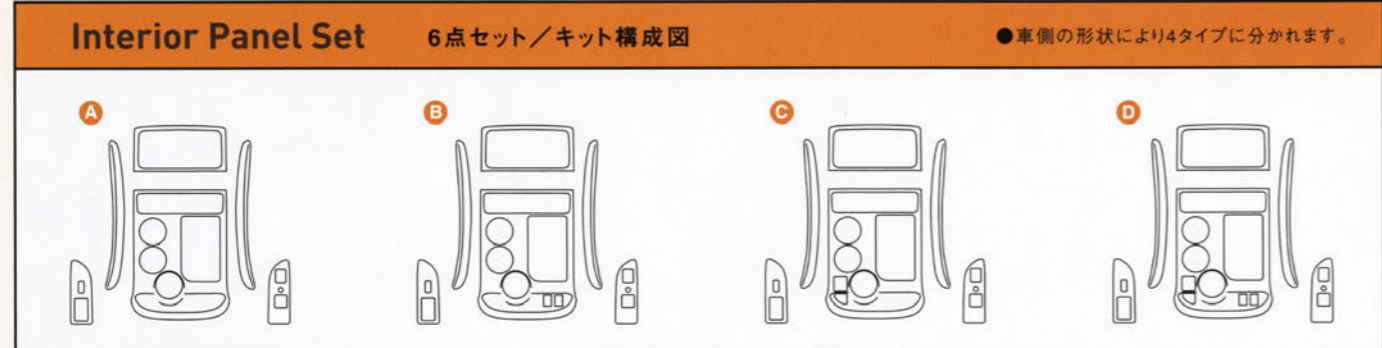

3. 防水シートカバー
(フロント1座席用/ミントブルー)
¥9,450 (消費税抜き ¥9,000)

Interior Panel.

1. インテリアパネルセット木目調
(センターパネル、センターパネルサイドガーニッシュ、ドアスイッチ部6点セット)
オーディオレス車/標準装備およびメーカーオプションのHonda HDDインターナビシステム (リアカメラ付) 装備車用

Interior Panel Set: B