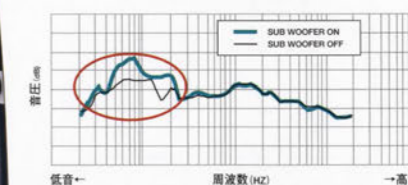

<SUB WOOFERの車載装着時における周波数特性イメージ>

標準スピーカーでは低出力である重低音域を
SUB WOOFERにて大幅増強。