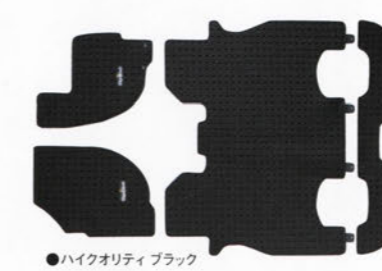

※標準装備のルームランプを取り外し装着となります。
※サンルーフ装備車には装着できません。

蛍光灯点灯時

LEDスポットライト点灯時

●LEDムーディーライト点灯時 (7色)

●スタンダードブラック

●ハイクオリティブラック

スタンダードブラック

ハイクオリティブラック