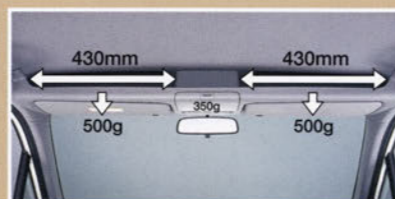

ワイパーの間欠作動の間隔を調節できます。間隔のセットはリングを回して行います。

7. バリアブル間欠フロントワイパー

¥5,250 (消費税抜き ¥5,000)

8. パーソナルボックス

¥2,415 (消費税抜き ¥2,300)

Roof Console.

頭上の空間をたっぷりとした収納スペースに変える、便利なコンソールボックスです。

9. 大型ルーフコンソール
(左右大型ポケット付、センター部サングラスホルダー付)