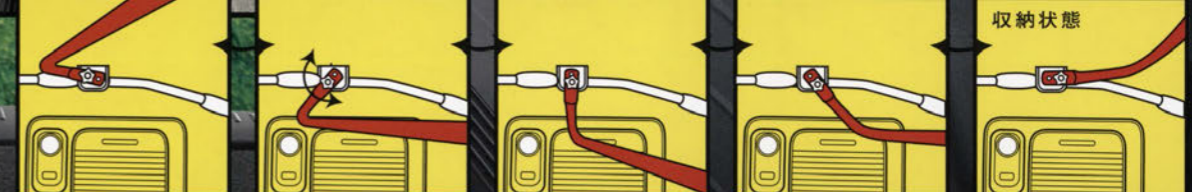

高さ調節:01 高さ調節:02 高さ調節:03 高さ調節:04 高さ調節:05

スペーサー(外径φ28/内径φ22)
1個 ¥472 (消費税抜き ¥450)
08Z08-SJR-A00-05
●ABS樹脂製 ●カラー:ブラック

※市販品のパイプと組み合わせる場合、
別売のスペーサーを使用するなど、ジョイント
との隙間ができないようにしてください。
※積載物が動かないよう確実に固定してください。

●価格は取付費を含まないメーカー希望小売価格(消費税込み)で参考価格です。●仕様・品番・適用等につきましては、各車のアクセサリ一覧をご覧ください。
●内数字は標準取付時間です。記載の商品につきましては、別途取付費が必要です。取付費の詳細は販売会社にお問い合わせください。

■小物類はすべて撮影のために用意したものです。