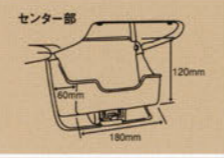

9. 大型ルーフコンソール
(左右大型ポケット付、センター部サングラスホルダー付)

¥20,790 (消費税抜き ¥19,800)

※標準装備には装着できません。※標準装備およびメーカーオプションのHonda HDDインターナビシステム(リアカメラ付)装備車には装着できません。

<取り扱い上の注意>

1. 急発進時収納物がすべり落ちないように、下記事項を守ってください。
  ・コンソール内の堅い物や鋭利な物を入れないでください。
  ・コンソール内に本や雑誌等を重ねて収納しないでください。
2. 炎天下での駐車は大変高温になりますので、ライター・スプレー缶等を収納しないでください。
3. 最大収納重量:左右大型ポケットはMAX500g、センター部はMAX350g