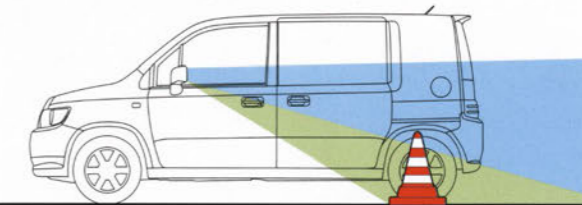

視野範囲イメージ図

ミラー面の下部約1/3の曲率を変えることで、駐車時などに、左後輪付近の確認をサポートします。

ノーマルドアミラーの視野範囲

アンダードアミラーで追加された視野範囲

表面に親水処理を行い、雨天時の視認性を向上させるミラーです。

12. アクアクリンミラー (親水式ドアミラー)

左側はアンダードアミラー機能付です。

ブルー 左右セット **¥12,600** (0.2H) (消費税抜き ¥12,000)

クリア 左右セット **¥10,290** (0.2H) (消費税抜き ¥9,800)

※標準装備のドアミラーサブAssyを取り外し装着となります。
※鏡面に撥水剤が付着すると性能が低下する場合があります。
※アンダードアミラーおよびリバース運動ドアミラーとの同時装着はできません。
※メーカーオプションの寒冷地パッケージ有り車には装着できません。