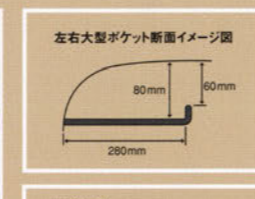

ワイパーの間欠作動の間隔を調節できます。間隔のセットはリングを回して行います。

7. バリアブル間欠フロントワイパー

¥5,250 (消費税抜き ¥5,000)

8. パーソナルボックス

¥2,415 (消費税抜き ¥2,300)

Roof Console.

頭上の空間をたっぷりとした収納スペースに変える、便利なコンソールボックスです。

9. 大型ルーフコンソール
(左右大型ポケット付、センター部サングラスホルダー付)