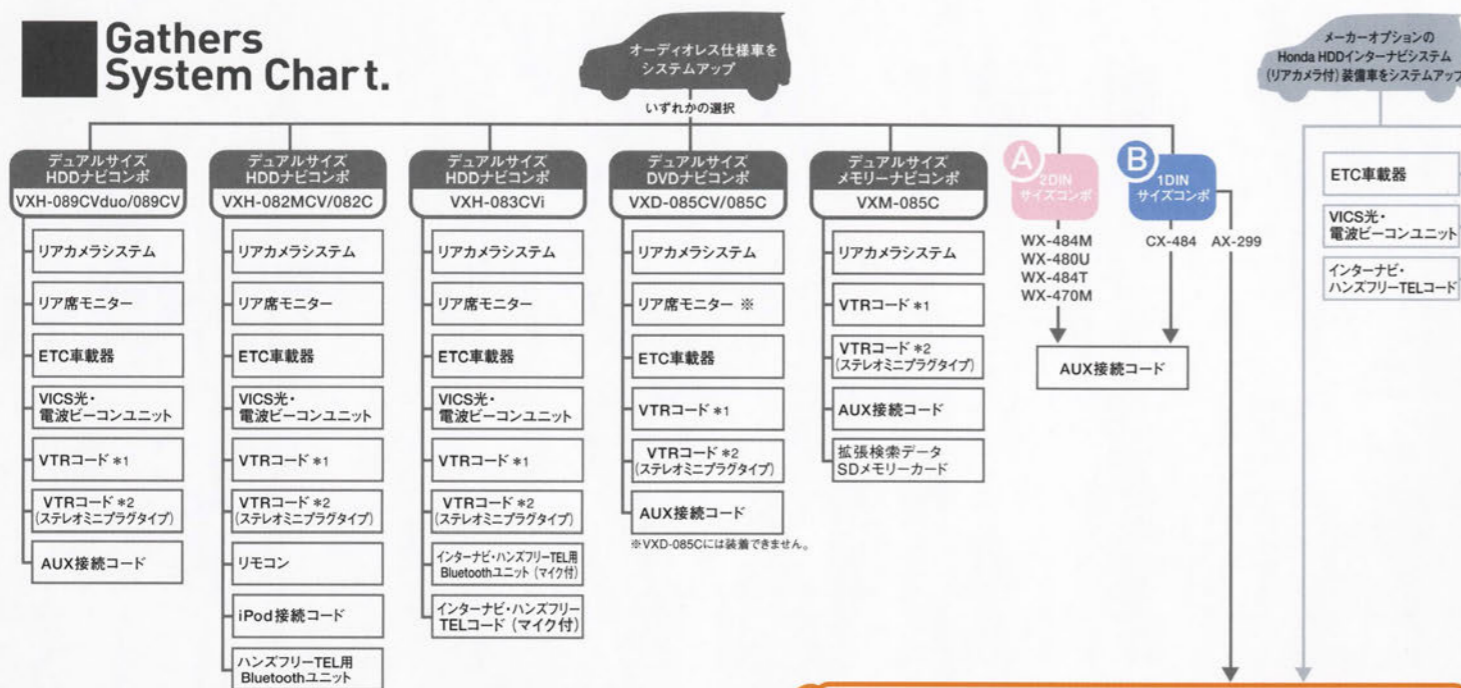

デュアルサイズナビコンボについて詳しくは、
●価格は取付費を含みメーカー希望小売価格(消費税込み)で参考価格です。●仕様・品番・適用等につきましては、巻末のアクセサリーリストをご覧ください。
●内数字は標準取付時間です。記載の商品につきましては、別途取付費が必要です。取付費の詳細は販売会社にお問い合わせください。

デュアルサイズナビコンボについて詳しくは、
専用カタログをご確認ください。

Gathers System Chart.