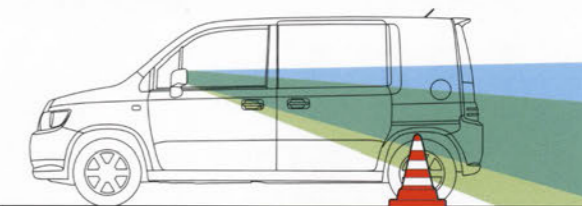

視野範囲イメージ図

通常使用時の視野範囲

リバース運動機能作動時の視野範囲

⚠️ シフトレバーをリバース・ポジションにシフトする際は、必ずブレーキペダルを踏んでください。リバース運動ドアミラーのシステムON状態で後退する際は、ドアミラーに映し出される視界が下方に変わっていますので、後方および車両周辺には十分注意して運転してください。