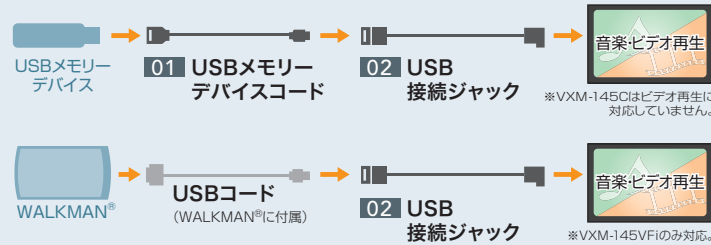

お気に入りの音楽や映像を、車内でも。

Gathersナビコンボ用

USB機器

Dockコネクタ装備のiPod®/iPhone®

Lightningコネクタ装備のiPod®/iPhone®

HDMI出力を搭載したデジタル機器

ポータブルオーディオプレーヤー

ビデオカメラ