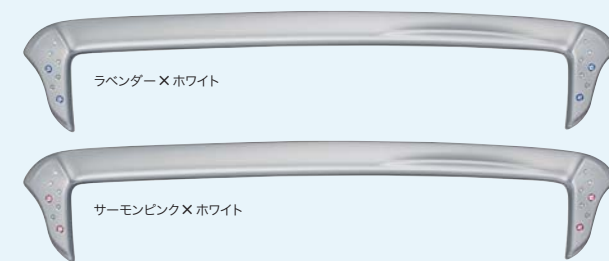

最高品質のダイヤモンドと同じ輝き SWAROVSKI ZIRCONIA

SWAROVSKI ZIRCONIAのキュービックジルコニアは、スワロフスキーが最高品質を確保する石です。完璧で精密なカット、選び抜かれたカラー、特別な研磨技術で、石の輝きを最大限に引き出します。熟練の目をもってしても違いを見つけるのは難しいほど、最高品質のダイヤモンドと同じ輝きを放ちます。
※SWAROVSKI GEMS カタログ参照。