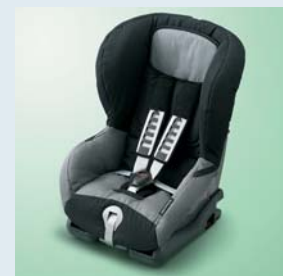

02 Honda Kids ISOFIX
(トップテザータイプ/
乳児用)

(汎用型ISOFIXチャイルドシート)
欧州安全基準型式指定番号 ④04301133

¥69,825 (消費税抜き ¥66,500)
08P90-E13-001B

- ▶洗えるシートカバー
- ▶難燃性素材使用
- ▶5点式ハーネス採用

※シートベルト固定でも使用できます。

※ISOFIX固定時はベットシートマットとの同時装着はできません。
右側に取り付けた場合、荷室ボードとの同時装着はできません。
同じ座席でのユーティリティベルトとの同時使用はできません。