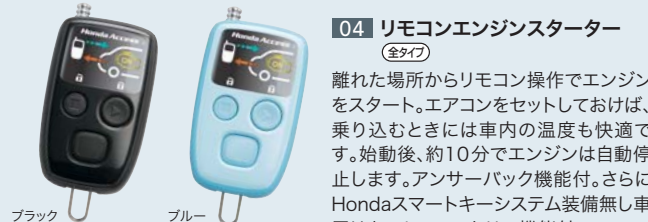

04 リモコンエンジンスタート (全タイプ)

離れた場所からリモコン操作でエンジンをスタート。エアコンをセットしておけば、乗り込むときには車内の温度も快適です。始動後、約10分でエンジンは自動停止します。アンサーバック機能付。さらにHondaスマートキーシステム装備無し車用はキーレスエントリー機能付。

■ アンサーバック機能によって、エンジン始動/停止をリモコンの光と音で確認可能。	■ Hondaスマートキーシステム装備無し車用
● アンテナが見えない時、インパネすっきり。	本体 各 ¥28,350 (消費税抜き ¥27,000)
● 電波到達距離・見通しの良い場所では約250m以内。(ただし周囲の状況により異なります。)	リモコン色:ブラック 08E91-E61-000
	リモコン色:ブルー 08E91-E61-A00
	取付 ¥12,600 (消費税抜き ¥12,000)
	アタッチメント 08E92-E61-A00
	合計 各 ¥40,950 (消費税抜き ¥39,000)

03 ハイケルピンバルブ (全タイプ)

ホワイト系の光がクルマをシャープなイメージにドレスアップ。夜間走行時の視認性とファッション性を高めます。

■ ヘッドライト ハイビーム用 HB3 (60W) 2個セット	■ フォグライト(クリア)用 HB (35W) 2個セット	■ ポジションライト用 W5W (5W) 2個セット
¥7,350 (消費税抜き ¥7,000)	¥7,350 (消費税抜き ¥7,000)	¥2,205 (消費税抜き ¥2,100)
※取り付けた日から1年間/バルブの寿命を保証いたします。	※フォグライト装備車とハロゲンフォグライト(クリア)装着車に装着できます。	※消耗品のため保証の対象にはなりません。
	※取り付けた日から1年間/バルブの寿命を保証いたします。	■ ライセンスライト用 W5W (5W) 2個セット
		¥2,205 (消費税抜き ¥2,100)
		※1個使用となります。
		※消耗品のため保証の対象にはなりません。

05 コーナーセンサー (全タイプ) (超音波感知システム)

障害物に近づく、バンパーに埋め込まれたセンサーが感知して、警告音で知らせます。駐車時に便利です。

リア用、左右セット

本体 ¥9,450 (消費税抜き ¥9,000) 08V67-SZH-***

取付アタッチメント ¥9,450 (消費税抜き ¥9,000) 08V67-SZH-000A

合計 ¥18,900 (消費税抜き ¥18,000)

***	ピンクゴールド・メタリック	R-536M	090K
***	パニラクレム	YR-546	0C0K
***	アクアトバース・メタリック	B-571M	0E0K
***	プレミアムミスティックナイト・パール	BG-55P	0F0K
***	ベルベットマルーン・メタリック	YR-572M	0H0K

警告音の種類	感知範囲	
	約30cm以下	電子ブザー音
	約45~30cm	ピーという連続音
	約60~45cm	ピ、ピという早い連続音
	約60~45cm	ビツ、ビツという遅い連続音

*センサー直近20cm以下では検知しない場合があります。

06 コーナーポール (全タイプ) (手動伸縮式 フロント用)

スモールライトに連動し、ブルーLEDが点灯。車庫入れや狭い路地で距離感をつかむのに役立ちます。

¥10,290 (消費税抜き ¥9,800)

08V62-SZH-A00

LED色:ブルー

*コーナーカメラシステム(2ビュー)との同時装着はできません。