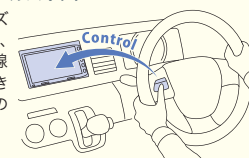

2 照明付オーディオリモートコントロールスイッチ

ステアリングホイールのスイッチで、ギャザズナビ/オーディオのモード切り替え、選曲/選局、ボリューム操作などが行えます。ナビに視線を移さずに操作できるので運転に集中できます。スマールライトと連動して、スイッチの照明が点灯します。

※操作できる機能はナビによって異なります。