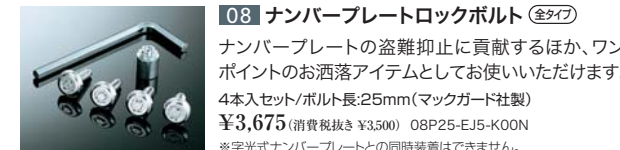

08 ナンバープレートロックボルト (全タイプ)

ナンバープレートの盗難抑止に貢献するほか、ワンポイントのお洒落アイテムとしてお使いいただけます。

4本入セット/ボルト長25mm (マックガード社製)

¥3,675 (消費税抜き ¥3,500) 08P25-EJ5-K00N

*字光式ナンバープレートとの同時装着はできません。