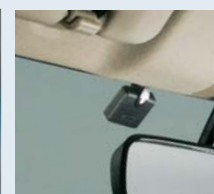

ナビ画面と音声で料金を案内するほか、ETCカードの有効期限切れをお知らせします。履歴も画面表示。

本体 ¥15,960 (消費税抜き ¥15,200) 08E23-E34-C01
取付アタッチメント ¥6,300 (消費税抜き ¥6,000) 08E24-SZH-D00

合計 ¥22,260 (消費税抜き ¥21,200)

取付位置:インパネアポケット内
※接続するナビにより案内/表示は異なります。

ETCシステムは、有料道路料金をキャッシュレス決済によりノンストップで通行できるシステムです。