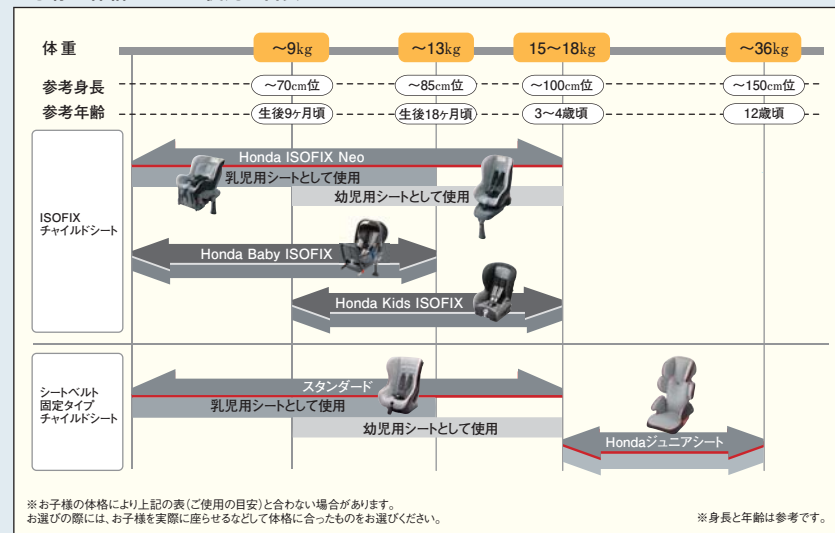

04 スタンダード
(乳児用・幼児用兼用)

欧州安全基準型式指定番号 ④04443812

¥33,075 (消費税抜き ¥31,500)
08P90-E1B-000

- ▶側面衝突を考慮したサイドガード
- ▶洗えるシートカバー ▶難燃性素材使用
- ▶5点式ハーネス採用

05 Hondaジュニアシート
(学童用)

欧州安全基準型式指定番号 ④44R-040006

¥38,850 (消費税抜き ¥37,000)
08P90-E4R-000A

- ▶洗えるシートカバー ▶難燃性素材使用
- ▶ワンタッチヘッド&サイドサポートアジャスター付

お子様の体格によるご使用の目安

チャイルドシート適用表

品名	取付位置	前部座席		後部座席	
		助手席	後向き	左右席	後向き
ISOFIXチャイルドシート	Honda ISOFIX Neo (乳児用)	×	×	×	○
	Honda Baby ISOFIX (幼児用)	×	×	○	×
	Honda Kids ISOFIX (幼児用)	×	×	○	×
	Honda Baby ISOFIX (乳児用)	×	×	×	○
シートベルト固定タイプチャイルドシート	Honda Kids ISOFIX (幼児用)	×	注	×	○
	スタンダード (乳児用)	×	注	×	○
	スタンダード (幼児用)	×	注	×	○
	Hondaジュニアシート (学童用)	×	注	×	○