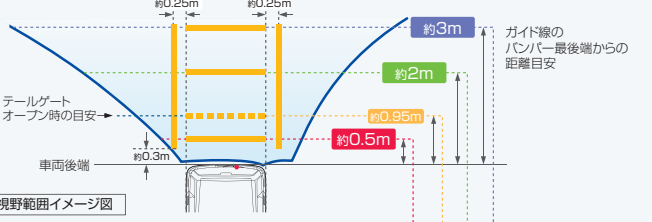

*ナビ装着用スペシャルパッケージ装着車、バックモニター+AM/FMチューナー+付CDプレーヤー装着車には装着できません。*ライセンスフレーム(リア用/メッキタイプ)、字光式ナンバープレートとの同時装着はできません。

*リアカメラシステムは障害物等の確認のための補助手段として使用してください。安全のためカメラ使用時も直接周辺的安全確認を行いつつ運転してください。雨天などがカメラ部に付着時、夜間や暗い場所など、使用状況により画質が低下する場合があります。