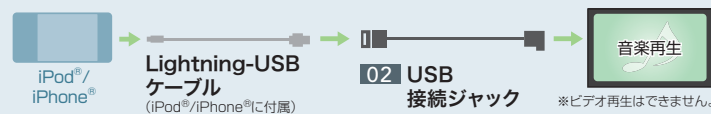

お気に入りの音楽や映像を、車内でも。

Gathersナビコンボ用

USB機器

Dockコネクタ装備のiPod®/iPhone®

Lightningコネクタ装備のiPod®/iPhone®

HDMI出力を搭載したデジタル機器

ポータブルオーディオプレーヤー

ビデオカメラ