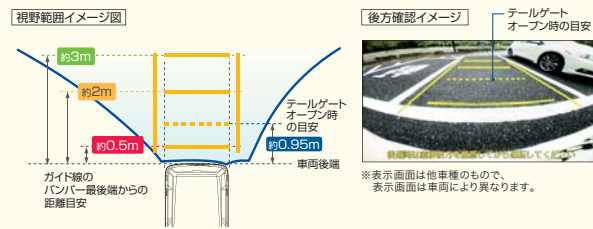

2 照明付オーディオリモートコントロールスイッチ

ステアリングホイールのスイッチで、ギャザズナビ/オーディオのモード切り替え、選曲/選局、ボリューム操作などが行えます。ナビに視線を移さずに操作できるので運転に集中できます。スマールライトと連動して、スイッチの照明が点灯します。

※操作できる機能はナビによって異なります。

3 リア2スピーカー

※DIVA, DIVA-ターボパッケージには標準装備となります。

4 マイクロアンテナ(ワンセグTV対応)

※DIVA, DIVA-ターボパッケージにはマイクロアンテナが標準装備となり、当該パッケージを選択の際はワンセグTV対応のマイクロアンテナに変更となります。

※ギャザズ ナビゲーション、ギャザズ オーディオ(WX-135CP)以外を装着した場合、動作の保証は致しかねます。

■ナビ装着用スペシャルパッケージがお得な理由

例: ライフ GにギャザズナビVXM-145VSiを装着、リアカメラも欲しい!

オーディオレス	
装着例	
G (FF) オーディオレス車	¥1,080,000
+	
VXM-145VSi	¥123,900
リアカメラシステム	¥15,750
取付アタッチメント	¥6,300
デジタルTV用フィルムアンテナ	¥3,675
リアカメラ取付アタッチメント	¥7,350
サブアタッチメント	¥2,000
リアカメラガーニッシュ	¥7,350
合計	¥1,246,325
標準取付時間	2.9H

ナビ装着用スペシャルパッケージ	
装着例	
G (FF) ナビ装着用スペシャルパッケージ装着車	¥1,101,000
+	
VXM-145VSi	¥123,900
取付アタッチメント	¥6,300
サブアタッチメント	¥2,000
合計	¥1,233,200
標準取付時間	0.6H

- **セット価格がお得!**
  詳しくはP15-16をご覧ください。
- **作業時間の短縮で取付費がお得!**
- **単品では販売しない装備★が付いてくる!**

車両本体価格について: ■価格はメーカー希望小売価格(消費税込み)で参考価格です。販売価格は販売会社が独自に定めております。■保険料、税金(消費税除く)、登録などに伴う諸費用は別途必要です。■自動車リサイクル法の施行により、リサイクル料金が別途必要です。■詳しくは販売会社にお問い合わせください。

※正しく安全にお使いいただくため、ご使用前に必ず「取扱説明書」をよくお読みください。※ナビゲーションによるルート案内や音声ガイド時は、必ず道路標識など実際の交通規制に従って運転してください。交通事故の原因となります。※安全のため走行中の運転による操作はしないでください。前方不注意により交通事故の原因となります(走行中は操作に制限があります)。必ず安全な場所に停車してから操作確認を行ってください。※ナビゲーションシステムは、安全のため、走行中にはDVDビデオやTV画面、ビデオなどの映像は表示されません。音声のみお楽しみいただけます。※画面はすべてハミコミ合成です。■iPod®, iPhone®は、著作権のないマテリアル、または法的に複製・再生を許諾されたマテリアルを個人が私的に複製・再生するために使用許諾されるものです。著作権の侵害は法律上禁止されています。iPod®, iPhone®およびSiri®は、米国および他の国々で登録されたApple Inc.の商標です。■WALKMAN®はソニー株式会社の商標です。■HDMIはHDMI Licensing, LLCの商標です。■Bluetooth®は、米国Bluetooth SIG, Inc.が所有する登録商標で、本田技研工業株式会社と株式会社ホンダアクセスはライセンスに基づき使用しています。