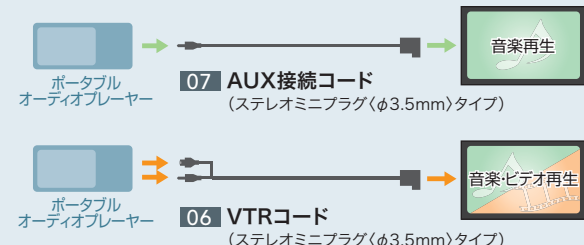

お気に入りの音楽や映像を、車内でも。

Gathersナビコンボ用

USB機器

Dockコネクタ装備のiPod®/iPhone®

Lightningコネクタ装備のiPod®/iPhone®

HDMI出力を搭載したデジタル機器

ポータブルオーディオプレーヤー

ビデオカメラ