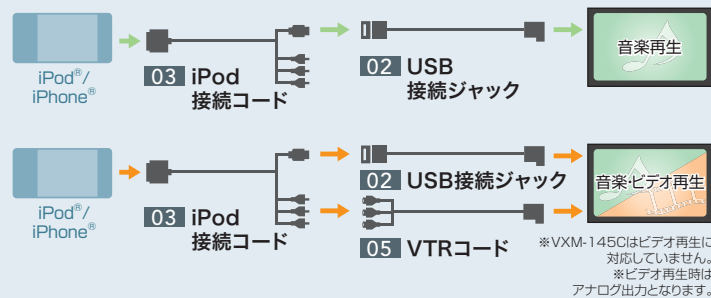

■iPod®, iPhone®は、著作権のないメディアリール、または法的に複製・再生を許されたメディアリールを個人が私的に複製・再生するために使用許諾されるものです。著作権の侵害は法律上禁止されています。iPod®, iPhone®, iPod touch®, iTunes®, Apple Inc.の商標です。
■WALKMAN®はソニー株式会社の商標です。
■HDMIはHDMI Licensing, LLCの商標です。
■Bluetooth®は、米国Bluetooth SIG, Inc.が所有する登録商標で、本田技研工業株式会社と株式会社ホンダアクセスはライセンスに基づき使用しています。

お気に入りの音楽や映像を、車内でも。

Gathersナビコンボ用

USB機器

Dockコネクタ装備のiPod®/iPhone®

Lightningコネクタ装備のiPod®/iPhone®

HDMI出力を搭載したデジタル機器

ポータブルオーディオプレーヤー

ビデオカメラ