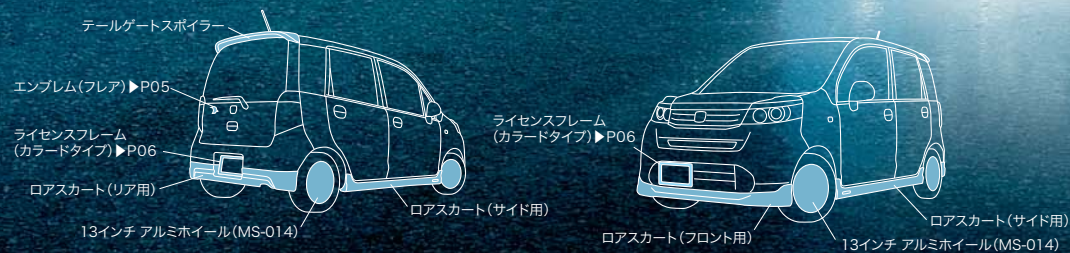

ひときわ精悍、きわだつ上質。

ライフと過ごす毎日に、自分らしいさらなる輝きを。

Modulo
Honda Custom Performance

01 ロアスカート(フロント用) **C6** ¥27,300 **0.6H** (消費税抜き ¥26,000) 08F01-SZH-***
*バンパーコーナプロテクター(フロント装着時)との同時装着はできません。

02 ロアスカート(サイド用) **C6** ¥39,900 **0.7H** (消費税抜き ¥38,000) 08F04-SZH-***
*マッドガードとの同時装着はできません。

03 ロアスカート(リア用) **C6** ¥27,300 **0.7H** (消費税抜き ¥26,000) 08F03-SZH-***
*マッドガードとの同時装着はできません。

04 テールゲートスポイラー **C6** ¥22,050 **0.4H** (消費税抜き ¥21,000) 08F02-SZH-***

プレミアムホワイトパール	NH-624P	020	ピンクゴールド・メタリック	R-536M	090
アラバスターシルバー・メタリック	NH-700M	030	バナラクレム	YR-546	0C0
ナイトホークブラックパール	B-92P	050	アクアトパーズ・メタリック	B-571M	0F0
			ベルベットマルーン・メタリック	YR-572M	0H0

13インチ アルミホイール **C6**
13×4.00B インセット40mm PCD100mm

05 MS-014

全面切削 ¥18,900/1本 **0.7H/1本**
(消費税抜き ¥18,000/1本) 08W13-SZH-000

06 ME-001

シルバー塗装 ¥12,075/1本 **0.7H/1本**
(消費税抜き ¥11,500/1本) 08W13-SFA-000B

10 アルミホイール用ホイールナット **C6**

■キャップタイプ/16個セット
¥2,940 (消費税抜き ¥2,800)
08W42-SR3-B00
*アルミホイール装着時に必要です。
*スチールホイールには装着できません。

14インチ アルミホイール **D07**
14×4 1/2J インセット45mm PCD100mm

07 ME-006

シルバー塗装 ¥12,600/1本 **0.7H/1本**
(消費税抜き ¥12,000/1本) 08W14-SZH-000A

08 MS-005

全面切削 ¥21,525/1本 **0.7H/1本**
(消費税抜き ¥20,500/1本) 08W14-SFA-000

09 ME-001

シルバー塗装 ¥13,125/1本 **0.7H/1本**
(消費税抜き ¥12,500/1本) 08W14-SFA-000B

11 アルミホイール用ホイールロックナット **全タイプ**

■キャップタイプ/4個セット
¥5,040 (消費税抜き ¥4,800)
08W42-SR3-E00

■キャップタイプ/4個セット
(マックガード社製)
¥6,300 (消費税抜き ¥6,000)
08W42-SJK-002A

*アルミホイール装着時に適用できます。*スチールホイールには装着できません。

12 収納ケース **全タイプ**

取り外したナットを収納する
ケースです。
¥3,675 (消費税抜き ¥3,500)
08W42-TF0-000

●価格は取付費を含まないメーカー希望小売価格(消費税込み)で参考価格です。●仕様・品番・適用・装着に関する条件・注意事項につきましては、販売会社にお問い合わせください。
●■内の数字は標準取付時間です。記載の商品につきましては、別途取付費が必要です。取付費の詳細は販売会社にお問い合わせください。