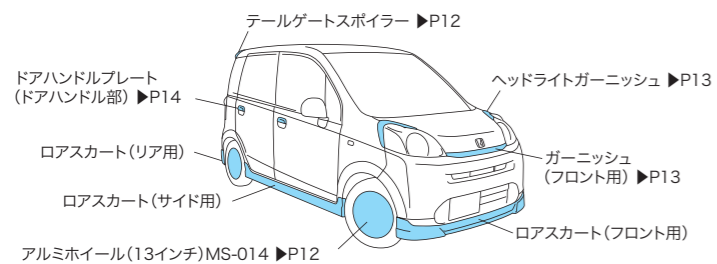

No image

No image

精悍さをプラスした、クールなスタイル

ロアスカートやアルミホイールなど、スタイリッシュなアイテムでキメた、格好いい「ライフ」。

01 ロアスカート(フロント用) **Modulo**
カラータイプ 各¥27,300 (消費税込) (消費税抜き 各¥26,000)
※PASTEL, PASTELターボ, DIVA全タイプ, DIVAターボ全タイプには装着できません。
※バンパーコーナープロテクター(フロント装着時)との同時装着はできません。