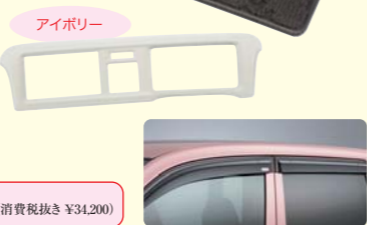

PASTEL、PASTELターボ用
ベーシックパッケージ
あなたのライフを気軽にイメチェンできる、おすすめセット。

03 Aセット

- ●フロアカーペットマット (ブラウン/クローバー柄)
- ●インテリアパネル インパネ部(アイボリー)
- ●ドアバイザー フロント/リア 4枚セット (エンブレム:ピンク)

パッケージ価格
¥35,910 (0.7H) (消費税抜き ¥34,200)