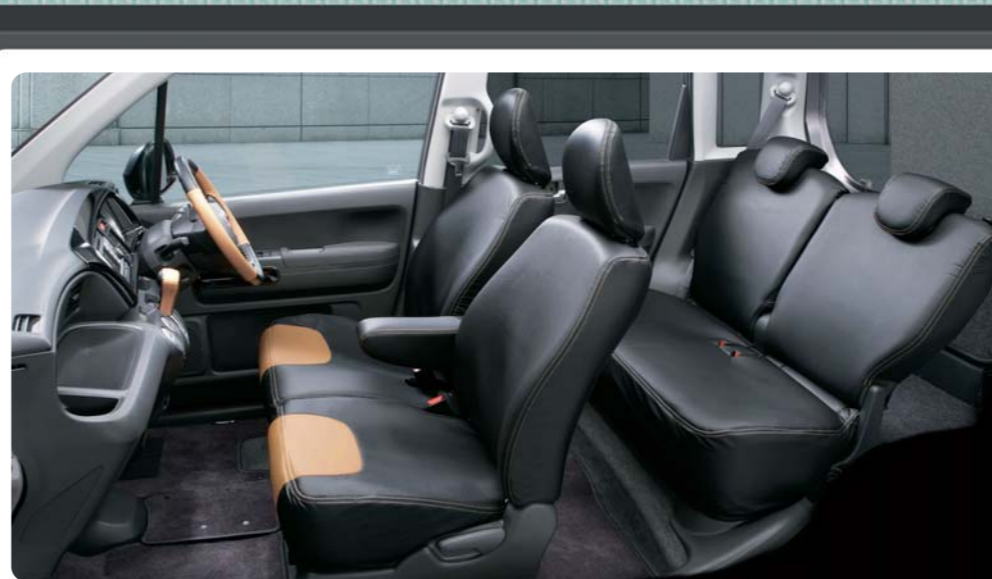

室内のアクセントに、ワンポイントの遊び心をご用意。
4個入り ¥1,575 [0.1H] (消費税抜き ¥1,500)

Photo:PASTEL (FF)/アクセサリ装着車 ※カットボディによる撮影

合皮
(ブラック×タン)

洗練された黒を基調とし、高い質感を追求した、クールテイスト。

12 シートカバー 合皮(ブラック×タン)

■アームレストカバー無し、ヘッドレストカバー付き C、G用

¥47,250 [0.4H] (消費税抜き ¥45,000)