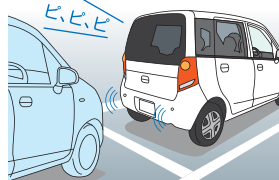

Table comparing prices for Honda Smart Key System equipped and non-equipped vehicles.

●アンサーバック機能によって、エンジン始動/停止をリモコンの光と音で確認可能。

08 コーナーセンサー(超音波感知システム)

障害物に近づくと、バンパーに埋め込まれたセンサーが感知して、警告音で知らせて。駐車時に便利です。

Table with 2 columns: Item, Price. Includes '本体(カラードタイプ) 各¥9,450'.

Table showing warning sound types and their corresponding sensor ranges.

Navigation System

誰でも簡単NAVI占い

ナビは欲しいけど、どれが自分に合っているのか、探すのが大変。そんなあなたも「NAVI占い」なら、細かい機能を見比べなくても、質問に答えていくだけでOK!

さあ、ぴったりナビを見つけよう!

START

10-step quiz titled 'あなたのドライブのスタイルは?' with various options and corresponding navigation system recommendations (A-E).