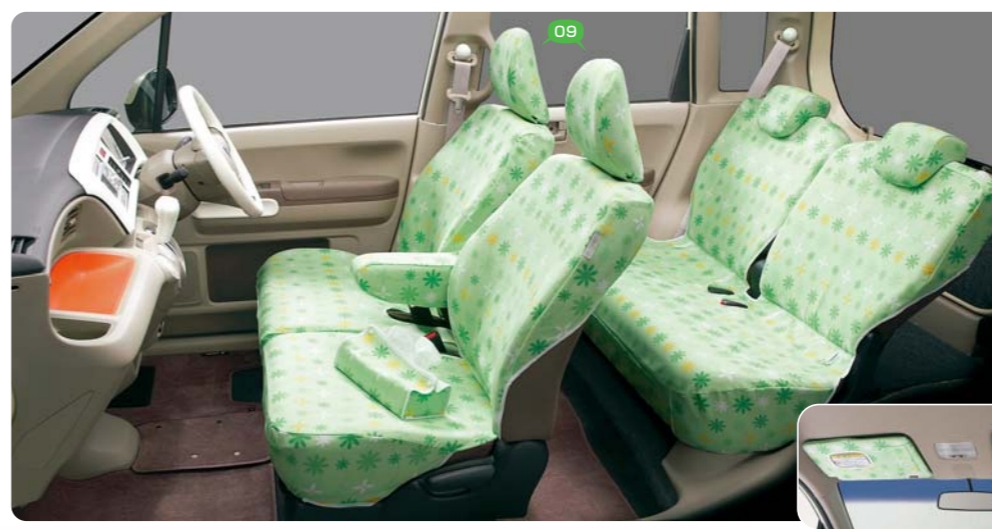

06 ヘッドレストカバー グレースリーブ

単品でのお買い求めもできるので、汚れたら気軽に取り替えられます。

フロント用 左右セット ¥5,250 (消費税抜き ¥5,000)

※シートカバーに付属されているヘッドレストカバーと同一です。

07 サンバイザーカバー グレースリーブ

便利なカードホルダー付き。

¥2,625 (消費税抜き ¥2,500)

Photo:G(FF)/アクセサリ装着車 ※カットボディによる撮影