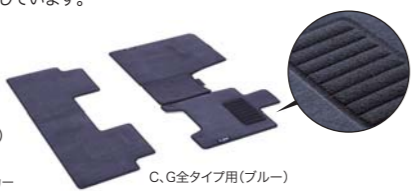

02 インテリアパネル インパネやドア周りを好みに合わせてアレンジできます。

- ■インパネ部(アイボリー/ピアノブラック) 各¥9,450 (0.2H) (消費税抜き ¥9,000)
- ■ドア部 4枚セット(アイボリー/ピアノブラック) 各¥12,600 (0.1H) (消費税抜き ¥12,000)