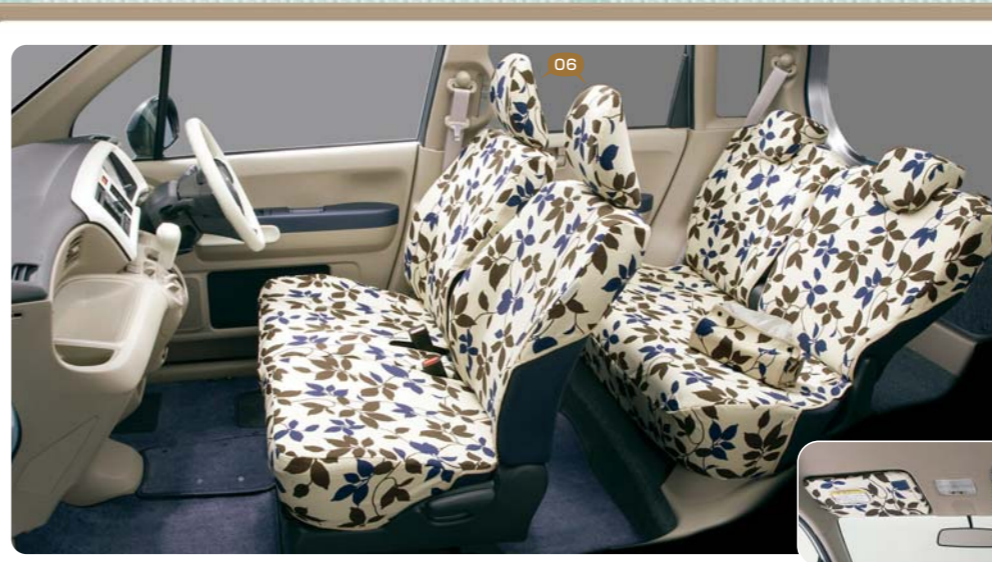

06

グレースリーブ

エプロンタイプ

優雅なリーフモチーフが、ベースカラーのベージュに映える、リゾートテイスト。

05 シートカバー グレースリーブ

アームレスト/ヘッドレストカバー付き(エプロンタイプ)

¥21,000 [0.2H] (消費税抜き ¥20,000)

※メーカーオプションの前置用・サイドエアバッグシステム装備車には装着できません。
※ペットシートマット、ユーティリティボックスとの同時装着はできません。
※アームレストカバーはアームレストコンソールには装着できません。