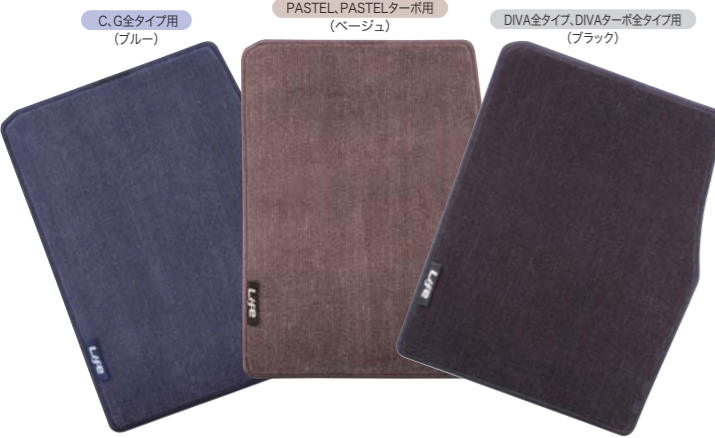

02 インテリアパネル インパネやドア周りを好みに合わせてアレンジできます。

- ■インパネ部(アイボリー/ピアノブラック) 各¥9,450 (0.2H) (消費税抜き ¥9,000)
- ■ドア部 4枚セット(アイボリー/ピアノブラック) 各¥12,600 (0.1H) (消費税抜き ¥12,000)