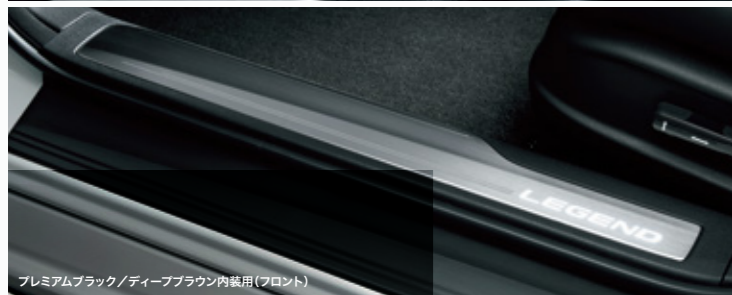

アルミ製エンブレム

ブラック

ダークグレー

喧騒から離れ、自分自身に戻る場所。

プレミアムブラック/ディープブラウン内装用(フロント)

プレミアムブラック/ディープブラウン内装用(リア)

01. サイドステップガーニッシュ **[全タイプ]**

(LEDホワイトイルミネーション(ドア開閉連動/LEGENDロゴ)付/ステンレス製/フロント・リア用左右4枚セット)