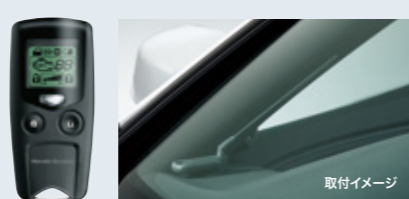

※Honda販売会社の専用機器(HDS)によるセッティング作業が必要です。※一般公道での使用、閉めきった車庫での使用はおやめください。※地域により車両の停車中にみだりにエンジンを始動させた場合、条例により罰金を受ける場合がありますのでご注意ください。※車両状態や使用環境によりリモコンエンジンスタートでエンジンを始動してもエンジンが始動しない場合があります。また、エンジンスタートによる暖機中に「エンジン始動→停止」、「エンジン停止→始動」する場合があります。

05. リモコンエンジンスタート (アンサーバック/キースエントリー機能付)

各¥61,600 (消費税10%抜き 各¥56,000)

EX 1.2H 08E92-TY3-000 EX+Elite 1.3H 08E92-TY3-A00