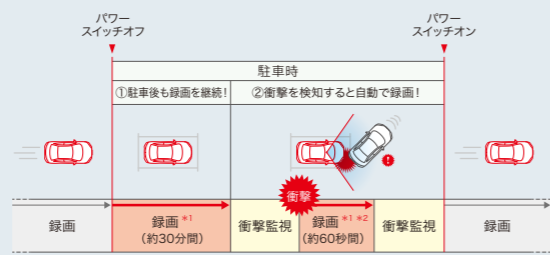

■ 駐車時録画モード

*1 バッテリー上がりを防ぐため、バッテリーの状態などに応じて正常に録画されない場合があります。DRH-204WDの場合、パワースイッチ約30秒後(1分後/3分後に変更可)から録画を開始します。
*2 衝撃を検知すると、01. は約4秒後、03. は約5秒後から約60秒間の動画を最大10件まで記録します。

03. ドライブレコーダー (フロント用) DRH-197SM 全タイプ

GPS/液晶モニター/駐車時録画機能付 (取付アタッチメント含む)

駐車時も安心。水平130°の記録が可能な広角・高画質モデル。

本体 ¥27,500 (消費税10%抜き ¥25,000) 1.4H*1 08E30-PH2-000

サブハーネス*2 ¥1,100 (消費税10%抜き ¥1,000) 08E30-TY3-000

合計 ¥28,600 (消費税10%抜き ¥26,000) 1.4H*1