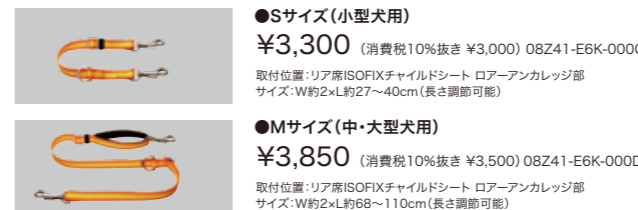

●Sサイズ(小型犬用) ¥3,300 (消費税10%抜き ¥3,000) 08Z41-E6K-000C

取付位置: リア席ISOFIXチャイルドシート ローアーンカレッジ部
サイズ: W約2×L約27~40cm(長さ調節可能)

●Mサイズ(中・大型犬用) ¥3,850 (消費税10%抜き ¥3,500) 08Z41-E6K-000D

取付位置: リア席ISOFIXチャイルドシート ローアーンカレッジ部
サイズ: W約2×L約68~110cm(長さ調節可能)

13. ペツ車外飛び出し防止リード 全タイプ

ISOFIXチャイルドシート ローアーンカレッジに取り付けるタイプのリードで、クルマからの飛び出しなどを抑止します。小型犬から大型犬まで使える2タイプをご用意しました。

※チャイルドシートとの同一座席での同時装着はできません。※ベツシートプラスわんとの同一座席での同時使用はできません。※ISOFIXチャイルドシート ローアーンカレッジ内側への装着をおすすめします。※Sサイズ(小型犬用)は、ベツが座面から落ちないよう、長さを調節してご利用ください。※走行中は、ベツが動き回ると運転の妨げになるおそれがあるため、ベツを確実に固定してください。※駐車時の係留が目的であり、ベツをケガから、またはベツの生命を守るものではありません。※万一の事故の場合、ベツがケガをしたり死するおそれがありますので、走行中は使用しないでください。