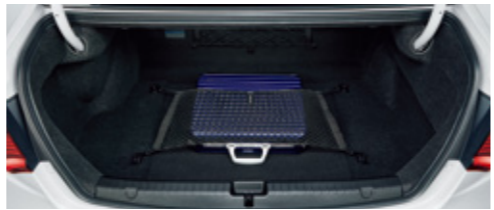

04. トランクネット **全タイプ**
¥7,700 (消費税10%抜き ¥7,000) 08L96-TY3-000
トランク内のフックに取り付けて使える便利なネットです。
サイズ: W約65×L約30cm
※ラゲッジボックスとの同時使用はできません。