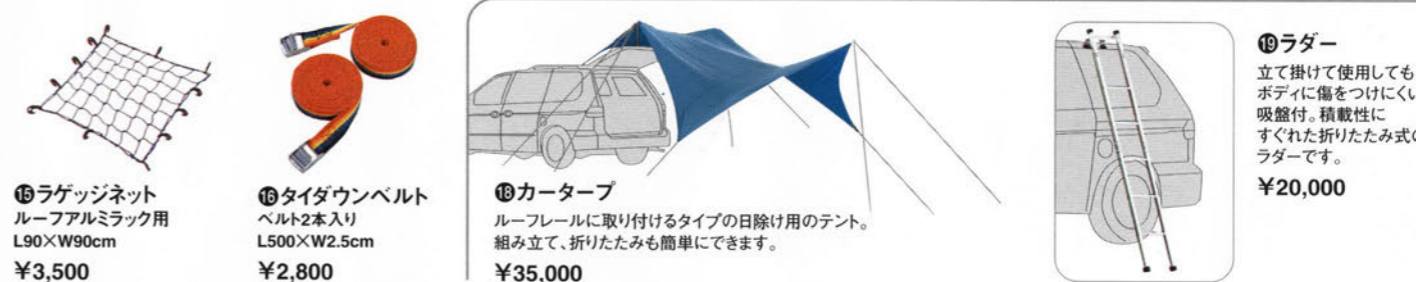

㉓ ラゲッジネット

ルーフアルミラック用

L90×W90cm

¥3,500

㉔ タイダウンベルト

レベル2本入り

L500×W2.5cm

¥2,800

※色調は予告なく変更する場合があります。

㉕ カータープ

ルーフレールに取り付けるタイプの日除け用のテント。

組み立て、折りたたみも簡単にできます。

¥35,000

㉖ ラダー

立て掛けて使用してもボディに傷をつけない吸盤付。積載性にすぐれた折りたたみ式のラダーです。

¥20,000

愛車をいつまでも美しく、快適に、Honda車にベストマッチのケミカル用品

Honda Original Chemicals

① クルマ美しめケミカル
新車の輝きをいつまでも

② ぜんしゅセット
洗車とワックスが一度にできる便利なセット。シャンプー&ワックス、合成セーム、ジャンボスポンジ、収納ケース。 ¥5,000 (08M00-ST5-A00)

③ ポリマーワックス
ボディの光沢を長く持続させる液体ワックス。インテリアにも使えます。 ¥2,200 180ml (08C22-X0123M)

④ シャンプー&ワックス
洗車するだけでワックス効果も得られます。 ¥1,300 500ml (08C12-R0123L)

⑤ カーシャンプー
ボディの塗装面、タイヤ等に付着した汚れの洗浄に最適です。 ¥600 600ml (08C12-A0422S)

⑥ ミニクリーンセットA
ダッシュボードに常備し、室内のクリーニングに最適なセット。レザーワックス、油膜とり、ガラスクリーナー。 ¥2,000 各100ml (08C99-A0121N)

⑦ 高級カーワックス・ハード
紫外線を吸収し塗装の色を抑え、保護します。全塗装専用本格つや出し、保護剤。 ¥2,700 300g (08C22-A0225L)

⑧ 高級カーワックス・ソフト
淡色車の水あかをきれいに落とし、つや出しとして最適です。 ¥2,700 330g (08C22-A0325L)

⑨ カーワックス・ハード
高級天然ワックスを使用した全塗装専用本格つや出し。車のクリーンアップに最適。 ¥1,000 250g (08C22-A0125M)

⑩ スプレーワックス(泡タイプ)
全塗装専用。汚れ落とし、撥水つや出し。 ¥1,200 300ml (08C22-B0121M)

⑪ タッチアップペイント
ボディのすり傷の補修に便利。 ¥700 各15ml (08C52-TN438M)

⑫ ナイトホークブラックパール
タフホワイト (08C52-TN437B)

⑬ 水あかクリーナー(白色車専用)
しつこい水あかの除去に最適です。 ¥1,200 300ml (08C22-B0221M)

⑭ メタリック車パール車には使用しないでください。

⑯ クルマ美しめケミカル
クルマをいつまでも大切に

⑰ タイヤ&合成レザーワックス
美しいつや出し、同時に帯電防止でほこりを寄せつけません。 ¥1,200 420ml (08C21-A0121L)

⑱ タイヤコート
タイヤのつやを長時間持続させます。 ¥1,600 300ml (08C21-A0321M)

⑲ 本革クリーナー
本革シート等の洗浄・保護に最適。 ¥1,000 180ml (08CAZ-B01-050)

⑳ 冬期ケミカル
冬の安心のために

㉑ 氷解剤
凍ったウインドにスプレーするだけ。 ¥1,700 500ml (08C93-X0121M)

㉒ 氷解剤
ドアのキー穴の凍結解凍剤。 ¥920 80ml (08C93-X0121S)

クルマ安心・快適ケミカル
カーライフをもっと豊かに、快適に

⑳ ガラスクリーナー
頑固なガラスの汚れ落としに最適です。 ¥700 300ml (08C13-B0121M)

■価格は取付費を含まないメーカー希望小売価格(消費税別)です。■仕様・品番・適用等につきましては、巻末のアクセサリ一覧をご覧ください。
■内の数字は標準取付時間です。記載の商品につきましては、別途取付が必要で、取付費の詳細は販売店にお問い合わせください。