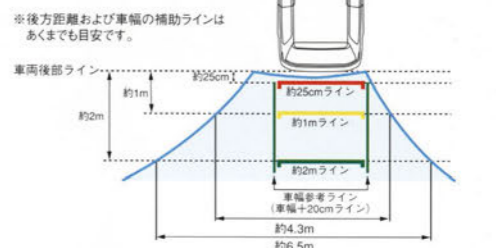

注意 リアカメラシステムは、障害物等の確認のための補助手段として使用してください。雨天などがカメラ部に付着すると映りが悪くなる恐れがあります。カメラ使用時も目視による安全確認を行いなから運転してください。

Front Side & Rear Camera フロントサイドカメラシステム/リアカメラシステム同時装着用

フロントサイドカメラとリアカメラを同時装着する場合は、専用のフロントサイドカメラ/リアカメラ取付アタッチメントをご使用ください。

フロントサイドカメラ(本体キット/左右セット)	¥124,000	※コーナリングライト、バンパーコーナプロテクター(幅広タイプ)との同時装着はできません。
リアカメラ(本体キット)	¥44,500	※ホンダ・インテグレートドモニターシステム装備車(ラグレイト エクスクループ)には装着できません。
専用取付アタッチメント	¥36,000 3.5H	※3メディアVICSLレーサーセット、FM-VICSLレーサーセットとの同時装着はできません。
ガーニッシュ	¥3,500	
セット合計	¥208,000 3.5H