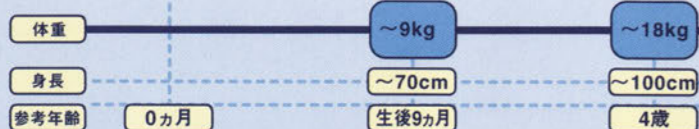

Child Seat & Other Items

⑨ ISO FIX/テザータイプ

お子様の体格によるご使用の目安

※お子様の体格により下記の表と合わない場合があります。お選びの際は、お子様を実際に座らせてお子様にあわせてお選びください。

スーパーデラックス
乳児用シートとして使用 幼児用として使用

●スーパーデラックス (乳児用・幼児用兼用)
国土交通大臣型式指定番号 ④C-162

本体 ¥36,800
ベースシート(テザータイプ専用) ¥13,000
セット合計 ¥49,800

●洗える難燃性素材使用。
※ISO FIX/テザータイプ専用車種専用です。
※装着にはベースシートが必要です。

●ネストクッション

¥4,500
乳児用シートとして使用時のオプションです。

チャイルドシート適用表 (ISO FIX/テザータイプ)

品名	取付位置		2列目シート		3列目シート	
	助手席	後向き	前向き	後向き	前向き	後向き
スーパーデラックス ISO FIX	乳児用	×	×	×	×	×
スーパーデラックス ISO FIX	幼児用	×	×	○	×	×