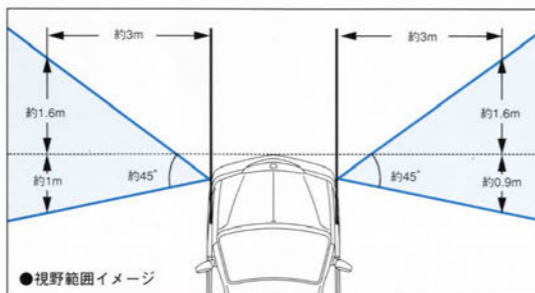

●視野範囲イメージ

※コーナリングライト、バンパーコーナプロテクター(幅広タイプ)との同時装着はできません。
※カメラ画像表示時に、パーキングブレーキを操作するか、カメラのメインスイッチをOFFにするナビゲーション画面にもどります。
※暗い場所、カメラレンズの汚れ等の使用条件により、画質が低下することがあります。
※リアカメラシステムを同時装着する場合は必ず、専用のフロントサイドカメラ/リアカメラ取付アタッチメントをご使用ください。