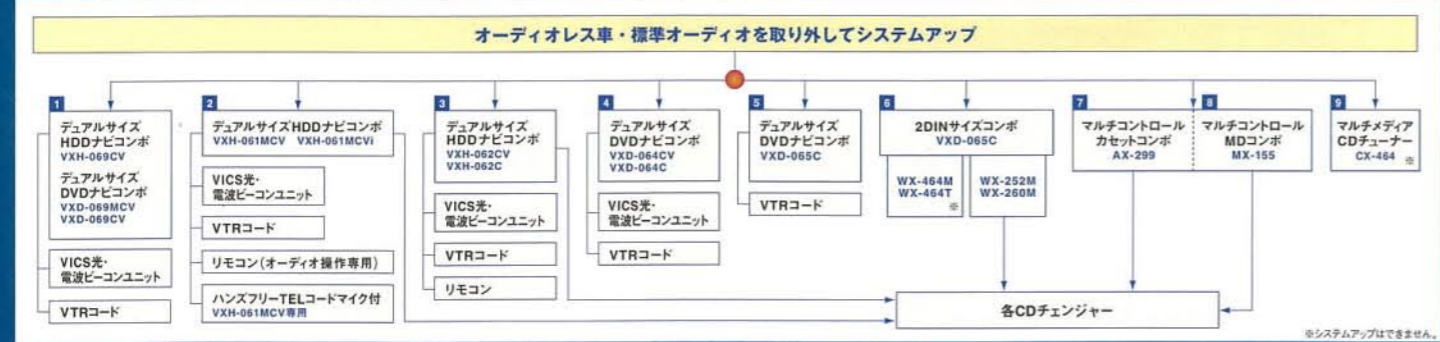

Gathers System Chart

ギャザズ システムチャート

いずれかの選択

CD-R/CD-RWについて

- データ書き込み状態が不安定なディスク、記録時および再生時に基盤面に指紋などの汚れや傷などがあるディスク、またディスクの特性などにより、再生できない場合があります。
- 記録時に高音速にて記録したCD-R/CD-RWは、再生できないまたは、音飛びなどが発生する場合があります。
- CD-R/CD-RWは通常の音楽CDに比べ高温多湿環境に強く、場合により音飛びが発生しやすくなります。
- 長時間車室内などに放置（長時間太陽光が記録面に当たる等）したディスクは劣化する恐れがあり、再生できない場合があります。また車内とCDプレーヤーなどの温度が30℃程度に下がるまでCD-R/CD-RWを再生しないでください。
- CD-R/CD-RWのレーベル面や記録面にシールなどは一切貼らないでください。
- ファイナルセッション（書き込み終了した物）されていないCD-R/CD-RWは再生できません。

標準オーディオを取り外して、またはオーディオレス車をシステムアップ 2DIN SIZE HEAD UNIT ヘッドユニット(2DINサイズ)

01. デュアルサイズCD/MDコンポ WX-252M (ダークシルバー)
¥76,650 (消費税抜き ¥73,000)

最大出力 50W×4
再生周波数範囲 CD:10~20,000Hz MD:20~20,000Hz MR録音時間・CD約6枚分

- オーディオレス車に装着の場合は、オーディオ取付アタッチメント¥1,050(消費税抜き ¥1,000)が別途必要です。
- CD-R/CD-RWで記録されたディスクはご使用にできない場合があります。
- コピーコントロール等の機能のついた規格外CDにつきましては、ギャザズのCD再生機器における再生の保証はできません。
- システムアップは各CDチェンジャーのみとなります。

02. デュアルサイズCD/MDコンポ WX-260M (シルバー)
¥57,750 (消費税抜き ¥55,000)

最大出力 50W×4
再生周波数範囲 CD:10~20,000Hz MD:20~20,000Hz

- オーディオレス車に装着の場合は、オーディオ取付アタッチメント¥1,050(消費税抜き ¥1,000)が別途必要です。
- CD-R/CD-RWで記録されたディスクはご使用にできない場合があります。
- コピーコントロール等の機能のついた規格外CDにつきましては、ギャザズのCD再生機器における再生の保証はできません。
- システムアップは各CDチェンジャーのみとなります。

03. デュアルサイズCD/MDコンポ WX-464M (シルバー)
¥47,250 (消費税抜き ¥45,000)

最大出力 45W×4
再生周波数範囲 CD:10~20,000Hz MD:20~20,000Hz

- オーディオレス車に装着の場合は、オーディオ取付アタッチメント¥1,050(消費税抜き ¥1,000)が別途必要です。
- CD-R/CD-RWで記録されたディスクはご使用にできない場合があります。
- コピーコントロール等の機能のついた規格外CDにつきましては、ギャザズのCD再生機器における再生の保証はできません。
- システムアップはできません。

04. デュアルサイズCD/カセットコンポ WX-464T (シルバー)
¥40,950 (消費税抜き ¥39,000)

最大出力 45W×4 再生周波数範囲 CD:10~20,000Hz

- オーディオレス車に装着の場合は、オーディオ取付アタッチメント¥1,050(消費税抜き ¥1,000)が別途必要です。
- CD-R/CD-RWで記録されたディスクはご使用にできない場合があります。
- コピーコントロール等の機能のついた規格外CDにつきましては、ギャザズのCD再生機器における再生の保証はできません。
- システムアップはできません。

標準オーディオを取り外して、またはオーディオレス車をシステムアップ 1DIN SIZE HEAD UNIT ヘッドユニット(1DINサイズ)

05. マルチコントロールMDコンポ MX-155 (シルバー)
¥42,000 (消費税抜き ¥40,000)

最大出力 30W×4 再生周波数範囲 20~20,000Hz

- オーディオレス車に装着の場合はオーディオ取付アタッチメント¥1,050(消費税抜き ¥1,000)とボグレットアタッチメント¥1,050(消費税抜き ¥1,000)が必要です。
- システムアップは各CDチェンジャーのみとなります。

06. マルチコントロールコンポ AX-299 (ブラック)
¥26,250 (消費税抜き ¥25,000)

最大出力 20W×4 再生周波数範囲 30~14,000Hz

- オーディオレス車に装着の場合はオーディオ取付アタッチメント¥1,050(消費税抜き ¥1,000)とボグレットアタッチメント¥1,050(消費税抜き ¥1,000)が必要です。
- システムアップは各CDチェンジャーのみとなります。

07. マルチメディアCDチューナー CX-464 (シルバー)
¥30,450 (消費税抜き ¥29,000)

最大出力 45W×4 再生周波数範囲 CD:10~20,000Hz

- オーディオレス車に装着の場合はオーディオ取付アタッチメント¥1,050(消費税抜き ¥1,000)とボグレットアタッチメント¥1,050(消費税抜き ¥1,000)が必要です。
- CD-R/CD-RWで記録されたディスクはご使用にできない場合があります。
- コピーコントロール等の機能のついた規格外CDにつきましては、ギャザズのCD再生機器における再生の保証はできません。
- システムアップはできません。

●画面はすべてハメコ合成です。
●価格は取付費を含みメーカー希望小売価格(消費税込)を参考価格です。
●仕様・品番・適用等につきましては、専売のアクセサリリストをご覧ください。
●□内の数字は標準取付時間です。記載の商品につきましては、別途取付費が必要で、取付費の詳細は販売店にお問い合わせください。

CD/MD PLAYER CD/MDプレーヤー