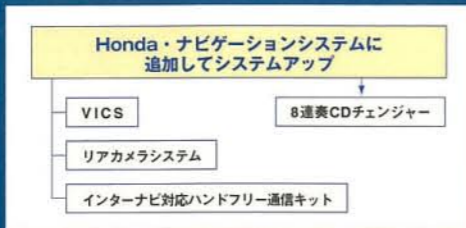

Gathers System Chart

ギャザズ システムチャート

いずれかの選択

CD-R/CD-RWについて

- データ書き込み状態が不安定なディスク、記録時および再生時に基盤面に指紋などの汚れや傷などがあるディスク、またディスクの特性などにより、再生できない場合があります。
- 記録時に高音速にて記録したCD-R/CD-RWは、再生できないまたは、音飛びなどが発生する場合があります。
- CD-R/CD-RWは通常の音楽CDに比べ高温多湿環境に強く、場合により音飛びが発生しやすくなります。
- 長時間車室内などに放置（長時間太陽光が記録面に当たる等）したディスクは劣化する恐れがあり、再生できない場合があります。また車内とCDプレーヤーなどの温度が30℃程度に下がるまでCD-R/CD-RWを再生しないでください。
- CD-R/CD-RWのレーベル面や記録面にシールなどは一切貼らないでください。
- ファイナルセッション（書き込み終了した物）されていないCD-R/CD-RWは再生できません。