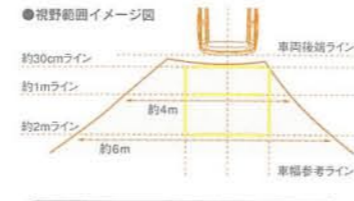

●補助ライン(色線)、文字が表示されます。画面は1/60コマで合成です。表示内容は説明のためのイメージです。