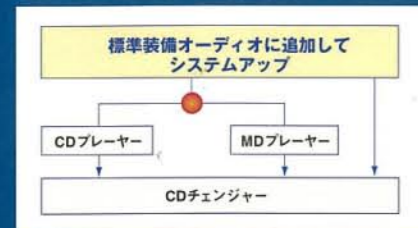

Gathers System Chart

ギャザズ システムチャート

いずれかの選択

CD-R/CD-RWについて

- データ書き込み状態が不安定なディスク、記録時および再生時に基盤面に指紋などの汚れや傷などがあるディスク、またディスクの特性などにより、再生できない場合があります。
- 記録時に高音速にて記録したCD-R/CD-RWは、再生できないまたは、音飛びなどが発生する場合があります。
- CD-R/CD-RWは通常の音楽CDに比べ高温多湿環境に強く、場合により音飛びが発生しやすくなります。
- 長時間車室内などに放置（長時間太陽光が記録面に当たる等）したディスクは劣化する恐れがあり、再生できない場合があります。また車内とCDプレーヤーなどの温度が30℃程度に下がるまでCD-R/CD-RWを再生しないでください。
- CD-R/CD-RWのレーベル面や記録面にシールなどは一切貼らないでください。
- ファイナルセッション（書き込み終了した物）されていないCD-R/CD-RWは再生できません。