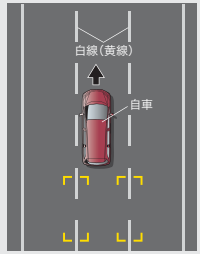

車線キープサポート

道路上の車線を検知。方向指示器を操作せずに車線を逸脱しようとする場合、警報によって注意を喚起します。

〈画面表示〉