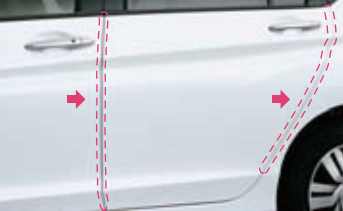

透明フィルムでドアの傷つきを防止。

09 ドアエッジプロテクションフィルム 全タイプ

乗り降りの際に、ドア外縁部の傷つきから保護します。目立ちにくい透明タイプ。
クリアフィルムタイプ/フロント・リア用左右4枚セット
¥4,400 (消費税10%抜き ¥4,000) 0.4H 08P20-T9P-000A
取付位置:各ドアエッジ部
※ポディーコートの施工前に装着してください。