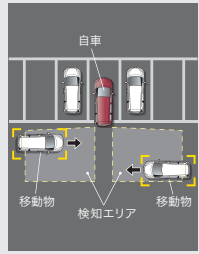

ホームページで動画をご覧いただけます。

後退駐車サポート

後退駐車時、車両後方の駐車枠を検知。自車と駐車枠との角度のズレをダイナミックガイドラインの色が変わってお知らせします。タイヤの角度(目安)もナビ画面で確認できます。

〈画面表示〉

シフトポジションが[R]で自車の車速が約5km/h以下のとき、ダブルビュー画面に切り替えますと作動します。

後退出庫サポート

後退時、車両後方の左右から接近してくる車両や歩行者等を検知。警報によって注意を喚起します。