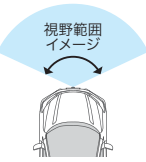

取付位置：ライセンスフレーム部
※写真は他車種の装着例です。

ワイドビュー

フロントノーズを少し出すことで左右から来るクルマや人を確認可能。

駐車場などでの前への幅寄せもサポート。

ガイド線表示：
①カメラから約50cm ②カメラから約15cm
③車両の幅(サイドミラー含まず)+約25cm

ノーマルビュー

ガイド線でクルマの幅がわかるので、狭い道ですれ違う時にも安心してクルマを寄せられます。

ガイド線表示：
①カメラから約1m ②カメラから約50cm
③車両の幅(サイドミラー含まず)+約25cm