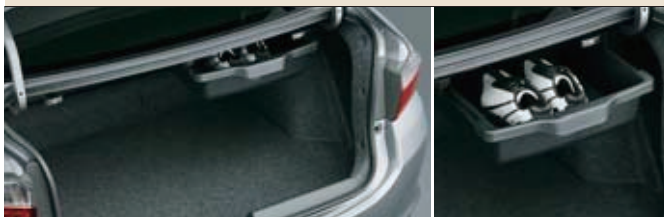

トランク上部のデッドスペースを引き出しに。

14 トランクストレージトレイ

簡単に取り外せて、水洗いも可能な引き出し式トレイです。

¥16,500 (消費税10%抜き ¥15,000) **[0.3H]** 08U45-T9P-010C

取付位置:トランク内 右側上部 許容荷重:3.0kg ※トレイ部は取り外しが可能です。