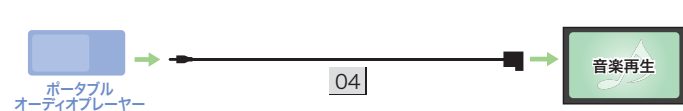

ポータブルオーディオプレーヤー