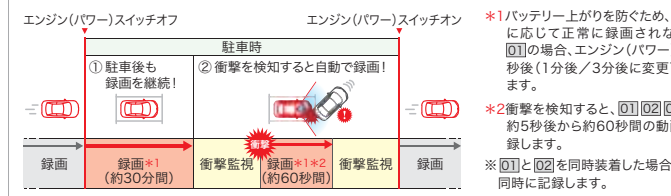

駐車時録画モード

※1 バッテリー上がりを防ぐため、バッテリーの状態などに応じて正常に録画されない場合があります。 ※2 ①の場合、エンジン(パワー)スイッチオフの約30秒後(1分後/3分後に変更可)から録画を開始します。 ※3 2衝撃を検知すると、①②④は約4秒後、⑤は約5秒後から約60秒間の動画を最大10件まで記録します。 ※①と②を同時装着した場合、前方と後方の動画を同時に記録します。

※1 前席用i-サイドエアバッグシステム+サイドカーテンエアバッグシステム装備車の場合、別途クリップ(91561-TBN-T01)が1個必要です。 ※2 リアウィパー-装備無し車に装着した場合、雨や雪などがリアガラスに付着して後方の状況が記録できない場合があります。 ※3 ドライブレコーダーで記録した動画の再生中またはドライブレコーダーの設定画面表示中は、録画できません。また、走行中は記録した動画の再生はできません。 ※4 走行中は、記録した動画および記録中の動画の液晶モニターへの表示はできません。また、本機での動画再生中は、録画できません。 ※5 本機は、micro SDカードへの常時記録/上書き型のドライブレコーダーです。micro SDカードの記憶容量一杯になると新しい動画を記録(上書き)します。 ※6 G(衝撃)を検知して記録した動画は指定の上限まで記録されます。指定の上限を超えた場合は古い順に上書きされます。 ※7 記録した動画/静止画を残したい場合は、micro SDカードを抜いてパソコンなどに保存していたく必要がありますのでご注意ください。 ※8 必ず各ドライブレコーダー同梱のmicro SDカードをご使用ください。DRH-204VD用オプションの追加用micro SDカード 32GBは、他のドライブレコーダーでは使用できません。 ※9 GPS受信環境により車速、車位置などを記録できない場合や正しく表示しない場合があります。 ※10 後方駐車録画キットと同時装着しない場合、エンジン(パワー)スイッチオン後の数分間とGPSが受信できない場所では、記録した動画に正しい時刻が反映されません。 ※11 パソコンでの再生時、使用する再生ソフトにより再生できない場合があります。専用ビューアソフトでの再生には、インターネットに接続されたパソコンが必要です。 ※12 本機の種類設定変更には、専用ビューアソフトをインストールしたパソコンが必要です。 ※13 ナビ再生時は実際よりも画質を落として表示しています。パソコン再生時は鮮明な画質で確認いただけます。再生する環境により、動画の色調が異なって見える場合があります。 ※14 エンジン(パワー)スイッチオン時、停車中かつ録画中のみ、本機とスマートフォンをWi-Fi接続できます。ナビからドライブレコーダーの操作をおこなうWi-Fi接続は切断されます。 ※15 本機で記録した動画はナビで再生できません。 ※16 ドライブレコーダー(フロント用)とドライブレコーダー(リア用)は連動しません。また、ドライブレコーダー(リア用)で録画した動画はドライブレコーダー(フロント用)では再生できません。

	フロント用	リア用
駐車時録画	○(エンジン(パワー)スイッチオフ後約30分間+衝撃検知)	○(衝撃検知)(オプション)
画像サイズ	1920×1080(標準モード) 1280×720(長時間モード)	1920×1080 1280×720(長時間モード)
画角	128°(水平)×70°(垂直)	117°(水平)×73°(垂直)
画素数	約200万画素	約300万画素
画像処理技術	HDR	HDR
常時録画(録画時間)	SDカード 32GB 約660分/約330分*(標準モード) 約1110分/約550分*(長時間モード) *オプションの後方録画カメラ装着時	約70分(高画質モード) 約120分(標準モード) 約190分(長時間モード)
	SDカード 16GB 約510分/約250分*(長時間モード) *オプションの後方録画カメラ装着時	約260分(高画質モード) 約350分(標準モード)
イベント記録(記録時間)	約20秒間(前約12秒/後約8秒)	約20秒間(前約12秒/後約8秒)
記録方式	MP4(動画)/JPEG(静止画)	MOV(動画)/JPEG(静止画)
フレームレート	30FPS(フリッカーレス撮影機能付)	28FPS
サイズ	本体 幅約6.8×長さ約10.3×高さ約2.5cm カメラ(別体) 幅約4.0×長さ約7.0×高さ約5.2cm	幅約5.5×長さ約8.4×高さ約3.6cm
自転車位置記録	○(ナビ内蔵GPS機能)	○(本体内蔵GPS機能)
スマートフォン運動(Wi-Fi接続)	○	○
パソコン 推奨OS	Windows 7/8.1/10	Windows 7/8.1/10
動作環境	専用ビューアソフト	専用ビューアソフト