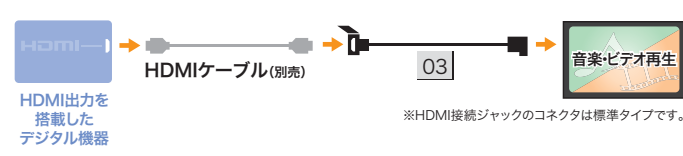

※前席用i-サイドエアバッグシステム+サイドカーテンエアバッグシステム装備車に装着する場合、別途クリップ(91561-T8N-T01)が1個必要です。ただしナビ本体と同時装着する場合は必要ありません。

iPod/iPhoneやUSB機器などを車内で再生するためのコード。接続用コード類 for ギャザズナビ

USB機器

Lightningコネクタ装備のiPod/iPhone

HDMI出力を搭載したデジタル機器