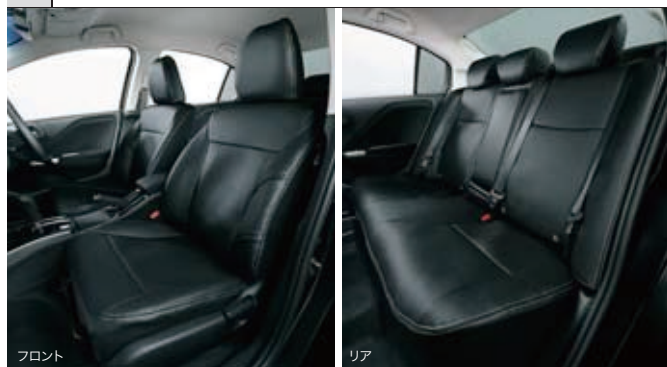

上質なインテリアを手軽に。

02 シートカバー (前席用i-サイドエアバッグシステム+サイドカーテンエアバッグシステム装備車対応)

●フルタイプ
柔らかい感触で座り心地のよい革調タイプです。
革調/運転席・助手席シートバックポケット付/フロント・リアセット
各¥55,000 (消費税10%抜き 各¥50,000) [S0.8H] 08P93-PA5-B10 [HD HL HE] 08P93-PA5-B10A [L]
※防水シートカバーとの同時装着はできません。 ※本革シート装備車には装着できません。
※洗濯はできません。お手入れは中性洗剤をまぜた水を布につけ、拭き取ってください。