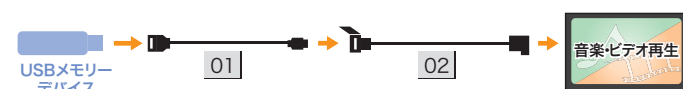

iPod/iPhoneやUSB機器などを車内で再生するためのコード。接続用コード類 for ギャザズナビ

USB機器