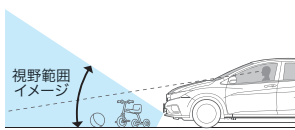

※表示画面は他車種のもので、表示画面は車両により異なります。

3種類の表示で、後方確認をサポート。

for ギャザズナビ / オーディオ WX-201C(オーディオレス車専用)

02 リアワイドカメラシステム(取付アタッチメント含む)

セレクトノブを「R」の位置に入れると、自動的に画面がカメラ映像に切り替わります。後退時、ガイド線付きの画面で後方の視界をサポートします。

- ■画面に表示されるビュー切り替えボタンを操作することで、ノーマルビュー、ワイドビュー、トップダウンビューの切り替えが可能。
- ■ガイド線なしも選択可能。

カラーCMOSカメラ(約30万画素/3ビュー切り替え/ガイド線表示あり)

¥38,500(消費税10%抜き ¥35,000) **[1.1H]** 08A77-T9P-A00

※字光式ナンバープレートとの同時装着はできません。

- ※画像補正を行っているため、ナビ画面上に表示される映像は、実際の距離感とは異なります。
- ※リアワイドカメラシステムは障害物等の確認のための補助手段として使用してください。安全のためカメラ使用時も直接目視で周辺の安全確認を行いながら運転してください。
- ※雨滴などがカメラレンズ部に付着時、夜間や暗い場所など、使用状況により画質の低下や色調が異なって見える場合があります。