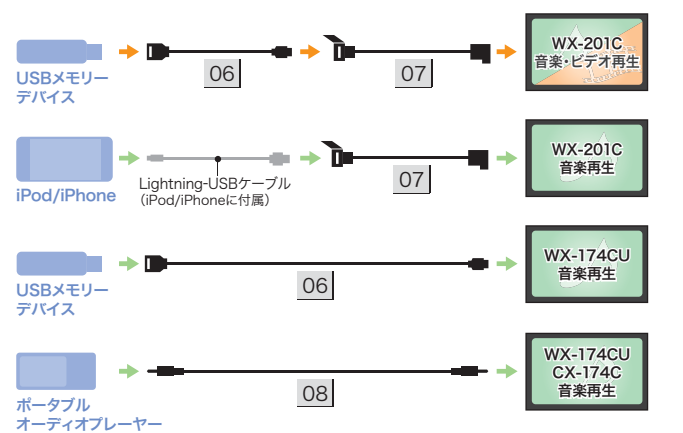

オーディオ オプション for ギャザズオーディオ ※指定の接続方法以外で機器を接続した場合、動作の保証は致しかねます。

05 オーディオリモコンスイッチ(照明付) オーディオレス車専用

※詳しくはP21 [05]をご覧ください。

詳しくは、「Gathers総合カタログ」もしくは <https://www.honda.co.jp/navi/grace/> をご覧ください。