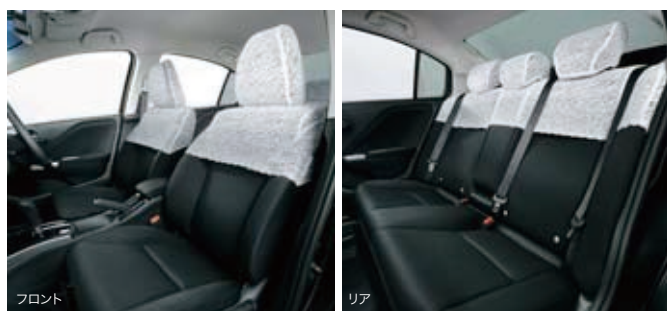

●ハーフトタイプ
レース仕立ての白色が、インテリアの清潔感をさらに演出します。
ホワイト/レース仕立て/フロント・リアセット
各¥13,200 (消費税10%抜き 各¥12,000) [S0.2H] 08P36-T9P-000 [HD HL HE] 08P36-T9P-000A [L]
※マルチフックシステム(シートバック取付用)との同時装着はできません。
※本革シート装備車には装着できません。
※汚れた時は、運転席カバーに付いている洗濯ラベルの表示にしたがって洗濯してください。