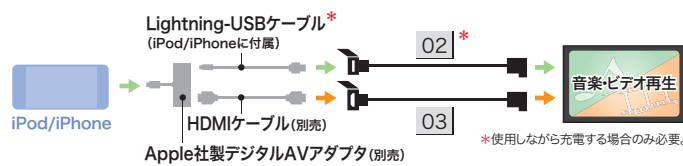

Lightningコネクタ装備のiPod/iPhone