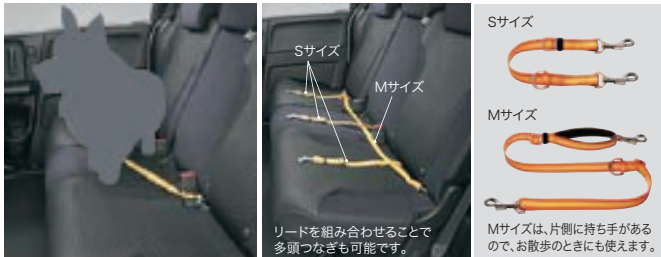

06 ペット車外飛び出し防止リード 全タイプ

ISOFIXチャイルドシート ロアアンカレッジに取り付けるタイプのリードで、車からの飛び出しなどを防ぎます。小型犬から大型犬まで使える2タイプをご用意しました。

●Sサイズ(小型犬用)
¥3,300 (消費税10%抜き ¥3,000) 08Z41-E6K-000C サイズ:W約2xL約27~40cm(長さ調節可能)
●Mサイズ(中・大型犬用)
¥3,850 (消費税10%抜き ¥3,500) 08Z41-E6K-000D サイズ:W約2xL約68~110cm(長さ調節可能)

取付位置:リア席ISOFIXチャイルドシート ロアアンカレッジ部
※ペットシートプラスわんとの同一座席での同時使用はできません。
※チャイルドシートとの同一座席での同時装着はできません。
※ペットシートサークル、ペットシートマットとの同時使用が可能です。
※ISOFIXチャイルドシート ロアアンカレッジ内側への装着をおすすめします。
※Sサイズ(小型犬用)は、ペットが座面から落ちないよう、長さを調節してご使用ください。
※駐車時の係留が目的であり、ペットをケガから、またはペットの生命を守るものではありません。
※万一の事故の場合、ペットがケガをしたり死亡するおそれがありますので、走行中は使用しないでください。

07 ペットエンブレム 全タイプ

車両エンブレムとマッチングの良い、Honda Dogのメッキ調エンブレムです。そのほかに肉球デザインとほねデザインのエンブレムもご用意がございます。

●Honda Dog デザイン
¥4,400 (消費税10%抜き ¥4,000) 08Z41-E9G-000A
メッキ調 サイズ:W約16xL約6cm

●ほねデザイン
¥3,080 (消費税10%抜き ¥2,800) 08Z41-E6K-000G
サイズ:W約14.5xL約5cm

●肉球デザイン(1シート2個入り)
¥2,200 (消費税10%抜き ¥2,000)
08Z41-E6K-000H
1個サイズ:W約4.6xL約4.3cm
1シートサイズ:W約9xL約7.5cm

※走行中は、ペットが動き回ると運転の妨げになるおそれがありますので、ペットを確実に固定してください。

※ペット用品の写真はすべて他車種の装着イメージです。

Child Seat

お子様との楽しいドライブは、安全運転とHondaのチャイルドシートからはじまります。

i-Size チャイルドシート

01 後ろ向き装着 前向き装着
新安全基準「UN-R129」適合のチャイルドシートです。時代のニーズに応えた安全性を備え、大切なお子様へより安全な環境をお届けします。

01 Honda Baby & Kids i-Size 全タイプ

型式指定番号 (E43) 129R-000001
¥121,000 (消費税10%抜き ¥110,000) 08P90-E9T-000
■ISOFIXロアアンカレッジ固定タイプ ■装着が簡単な、本体/ベース分離タイプ
■Hondaブランドを表現したデザイン ■通気性にすぐれたメッシュ素材を採用
■リクライニング機構(1段階・前向きのみ) ■洗えるシートカバー
※シートベルト固定はできません。 ※ペットシートマットとの同時装着はできません。

02 Honda ISOFIX Neo 全タイプ

準汎用型 型式指定番号 (E43) 44R-040004
¥77,000 (消費税10%抜き ¥70,000) 08P90-E2P-001
■ISOFIXロアアンカレッジ固定タイプ ■難燃性素材使用
■5点式ハーネス採用 ■乳児用ネストクッション付 ■洗えるシートカバー
※シートベルト固定はできません。 ※ペットシートマットとの同時装着はできません。

01 02 03 04 ※ペットシートサークル、ペットシートプラスわん、ペット車外飛び出し防止リードとの同一座席での同時装着はできません。