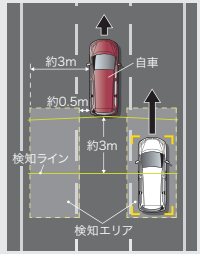

後方死角サポート

死角になりやすい後側方の車両を検知。接近してくる車両の前方が検知ラインを越えた場合、その方向に方向指示器を操作すると警報によって注意を喚起します。

〈画面表示〉