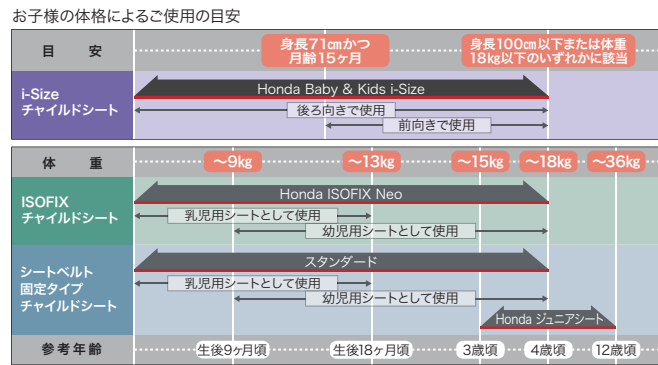

※お選びの際には、お子様を実際に座らせるなどして体格にあったものをお選びください。

カタログPDFの情報は2020年1月現在のものです。

ISOFIX チャイルドシート

02 乳児用 後ろ向き装着 幼児用 前向き装着

03 スタンダード 全タイプ

型式指定番号 (E4) 04443812
¥34,650 (消費税10%抜き ¥31,500) 08P90-E1B-000
■難燃性素材使用 ■5点式ハーネス採用
■洗えるシートカバー

04 Honda ジュニアシート 全タイプ

型式指定番号 (E43) 44R-040006
¥40,700 (消費税10%抜き ¥37,000) 08P90-E4R-002A
■難燃性素材使用
■ワンタッチ ヘッド&サイドサポートアジャスター付
■洗えるシートカバー

シートベルト固定タイプ チャイルドシート

03 04 05 06

オプション

05 **ネストクッション** (スタンダード用)
¥4,950 (消費税10%抜き ¥4,500) 08P90-E1B-000A
■身体をよりフィットさせるためのクッションです。お子様の体重が7kg未満(参考年齢6ヶ月未満)の場合にのみご使用になれます。
■洗える難燃性素材使用 ■ソフトな感触
■内蔵された背面パッドが、お子様の身体への負担を軽減します。

06 シートカバークッション

(シートベルト固定タイプに適用)
¥7,700 (消費税10%抜き ¥7,000) 08P90-SR4-C01
■シートの座面を保護するクッション

品名	取付位置	後部座席							
		助手席		左右席		中央席			
		前向き	後向き	前向き	後向き	前向き	後向き		
i-Sizeチャイルドシート	Honda Baby & Kids i-Size	(乳幼児用)	×	×	○注1	○	×	×	×
ISOFIXチャイルドシート	Honda ISOFIX Neo	(乳児用)	×	×	×	○	×	×	×
シートベルト固定タイプチャイルドシート	スタンダード	(乳児用)	×	×	×	×	×	×	○
	Honda ジュニアシート	(学童用)	×注2	×	○	×	○	×	×

注1: お子様の身長が71cm以上、かつ月齢が15ヶ月を超えるまでは、前向きで使用しないでください。
注2: (助手席SRSエアバッグ装備車の助手席に、やむを得ずチャイルドシート(幼児用、学童用)を取り付ける場合)必ず前向き取り付けとし、助手席シートを一番後ろに下げ、SRSエアバッグからできるだけ遠ざけて取り付けてください。

※ご購入の際には、販売会社にご相談のうえお子様に合ったものをお選びください。 ※取り付けるチャイルドシートの位置及びお子様の体格により、取付方法が異なりますので、詳しくは販売会社にご相談ください。 ※チャイルドシートの取り付け、使用方法等については、必ず車両の取扱説明書および、商品に添付の取扱説明書をよくお読みのうえ、正しくご使用ください。 ※チャイルドシートはリコールの対象となるため、Hondaでは登録カードを使ってお客様の情報を把握させていただきます。ご理解とご協力を願います。

詳しくは、https://www.honda.co.jp/childseat/ をご覧ください。

コーティングでボディをガード。

詳しくは販売会社へお問い合わせください。

ボディコート

新車時の輝きを長く保ち、メンテナンスの手間も軽くするボディコート。

ボディ表面に被膜を形成することで、ワックスよりも高い耐久性をもち、新車時のような輝きを長期間保つことができます。また被膜により汚れがつきにくく、簡単に落とすことができます。

ホンダアクセスの『プレミアム グラスコーティング ハイドロフォビック』

新車の美しさを長期間維持。光沢感・滑水性・防汚性・耐久性、すべてにおいてバランスのとれた撥水タイプボディコートです。ガラス被膜で、汚れがつきづらく、深みのある光沢感が長期間持続します。