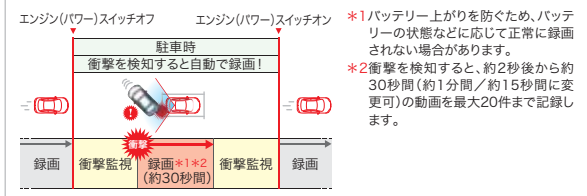

駐車録画(衝撃検知)モード

※1 バッテリー上がりを防ぐため、バッテリーの状態などに応じて正常に録画されない場合があります。 ※2 衝撃を検知すると、約2秒後から約30秒間(約1分間/約15秒間に変更可)の動画を最大20件まで記録します。

※イラストは説明のためのイメージです。

走行時の揺れに、さらなる安心感を。

01 アシストグリップ(ヘッドレスト取付仕様) 全タイプ

助手席のヘッドレストに取り付けるアシストグリップです。つかみやすい形状ですので、乗車中は両手で身体を支えることができ安心です。また、リア席乗降時の際にも役立ちます。

- **¥16,610** (消費税10%抜き ¥15,100) O8U95-E9V-000A

取付位置:助手席ヘッドレスト部
※ベットシートマットとの同時使用はできません。 ※スマートクリップ、マルチフックシステム(テーブル、ポケット、トラッシュボックス(大))との助手席での同時使用はできません。 ※ベットシートプラスわん、ベットシートサークルとのリア席(助手席側)での同時使用はできません。 ※背もたれの角度やシートの種類によっては、背もたれが起きにくい場合があります。