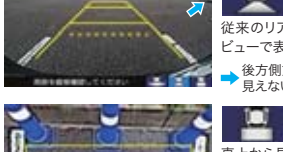

取付位置

ガイド線表示
車両後端より：約1m 約2m 約3m
トランク開閉可能位置目安

ワイドビュー

約180°を見渡せるワイドな視野範囲。後方側方も広範囲に表示できます。
→後方側方の車両が遠方でも見やすい

ノーマルビュー

従来のリアカメラと同様の標準的なビューで表示します。
→後方側方の車両が接近するまで見えない

トップダウンビュー

真上から見下ろしたような視野範囲。停止位置との距離感が掴みやすい表示です。