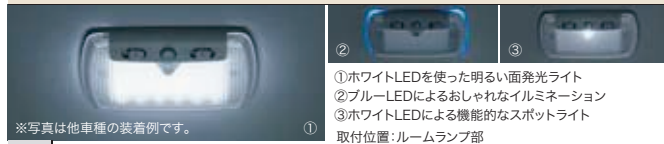

より雰囲気のある空間を演出。

※写真は他車種の装着例です。

- ① ホワイトLEDを使った明るい面発光ライト
- ② ブルーLEDによるおしゃれなイルミネーション
- ③ ホワイトLEDによる機能的なスポットライト

取付位置:ルームランプ部

05 LEDルーフ照明

ルームランプを交換するだけで3種類の照明が楽しめます。

交換タイプ1個入り/スポットライト、ブルーイルミネーション、室内照明

本体	¥13,200 (消費税10%抜き ¥12,000)	08E13-E81-010
サブハーネスアタッチメント	¥550 (消費税10%抜き ¥500) [0.3H]	08E14-T4G-000
合計	¥13,750 (消費税10%抜き ¥12,500) [0.3H]	

※標準装備のルームランプを取り外し装着となります。 ※LEDルームランプ(ルームランプ用)、「ナノイー」うるケア・ヴェールライト、プラズマクラスター搭載LEDルーフ照明との同時装着はできません。