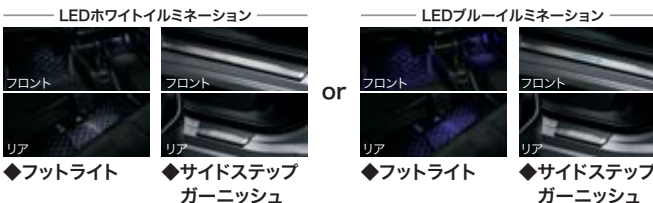

04 足元おもてなしパッケージ セダンにふさわしい上質なおもてなしを。 ▶ 詳しくはP11・13へ

◆フットライト ◆サイドステップガーニッシュ

単品価格での合計 **各¥53,900** (消費税10%抜き 各¥49,000)
パッケージ価格 全タイプ **各¥44,000** (消費税10%抜き 各¥40,000) 0.2.12H
LEDホワイトイルミネーション 08Z01-T9P-010J
LEDブルーイルミネーション 08Z01-T9P-010H

05 ドライブレコーダーパッケージ 安心感をさらに高めるフロント・リア用のセット。 ▶ 詳しくはP25へ

◆DRH-197SM + ◆DRH-194SG* **¥55,000** (消費税10%抜き ¥50,000) **▶ ¥53,900** (消費税10%抜き ¥49,000) 2.0H 08E30-PG3-E00
◆DRH-204VD (32GBキット) + ◆後方録画カメラ **¥59,400** (消費税10%抜き ¥54,000) **▶ ¥58,300** (消費税10%抜き ¥53,000) 1.9H 08E30-PF7-A00C

*後方の駐車録画(衝撃検知)モードの利用には、別途後方駐車録画キットが必要です。

06 新車パッケージ 実用性と上質感を高めるアイテムが、さらにお得に。 ▶ 詳しくはP29へ

◆ドアバイザー
◆フロアカーペットマット(プレミアムタイプ)
◆ライセンスフレーム(メッキタイプ)フロント・リア用
◆ナンバープレートロックボルト
単品価格での合計 **¥66,000** (消費税10%抜き ¥60,000)
パッケージ価格 全タイプ **¥62,700** (消費税10%抜き ¥57,000) 0.9H* 08Z01-T9P-011G
※フロントカメラシステムと同時装着する場合、標準取付時間は0.8Hとなります。

※商品の仕様/注意事項は単品の説明に準じます。

INDEX

A	ETC車載器	20	サ	スポーツベダル	12	ナ	「ナノイー」うるケア・ヴェールライト	15	ハ	ペットシートサークル	27
L	LEDフォグライト	9	ス	スマートクリップ	14	ナ	ナビ & オーディオ	18	ハ	ペットシートプラスわん	27
L	LEDルームランプ	15	ス	スマートレスキュー	26	ナ	おすすめナビ	18	ハ	ペットシートマット	27
L	LEDルームランプ	15	ス	静電気除去プレート	16	ナ	ナビラインアップ	19,20	ハ	ペット車外飛び出し防止リード	27
L	USBチャージャー	15	ス	セレクトノブ	12	ナ	ナビオプション	18,20,21	ハ	ペットドアライニングカバー	27
ア	アクアクリンミラー	24	ス	センターピラーデコレーション	8	ナ	オーディオ	22	ハ	防水シートカバー	26
ア	アシストグリップ(ヘッドレスト取付仕様)	26	ア	アクアクリンミラー	24	ナ	ナンバープレートロックボルト	29	ハ	ボディカバー	26
ア	アルミホイール	7	ア	アシストグリップ(ヘッドレスト取付仕様)	26	ナ	本革巻きグリップ(グラブレード)	26	マ	マッドガード	29
ア	アロマモーター	16	ア	アルミホイール	7	ナ	バーキングセンサー	24	マ	マルチフックシステム	14
ア	インテリアパネル	12	ア	アロマモーター	16	ナ	ハイゲルビンバルブ	10	マ	マルチボックス	13
ア	オートテイクミラー	24	ア	インテリアパネル	12	ナ	灰皿	14	マ	バドルライト	5
ア	オットマン	13	ア	オートテイクミラー	24	ナ	ハロゲンフォグライト	9	マ	ハンガン	14
ア	おもてなしフォグライトシステム	10	ア	オットマン	13	ナ	ハンディークリーナー	28	マ	ハンガン	14
カ	キーカバー	16	ア	おもてなしフォグライトシステム	10	ナ	パンパーコーナードプロテクター	10	マ	ハンガン	14
カ	キックガード	14	ア	タイヤチェーン(スチールチェーン)	26	ナ	ビームライト	9	マ	リアカメラであんしんプラス2(ダブルビュー)	23
カ	コーナール	24	ア	タブレットホルダー	14	ナ	フットライト	11	マ	リアカメラであんしんプラス2(ダブルビュー)	23
カ	コンソールサイドポケット	13	ア	チャイルドシート	28	ナ	ブラスマクラーuster搭載LEDルーP照明	15	マ	リアカメラであんしんプラス2(ダブルビュー)	23
サ	サイドステップガーニッシュ	11	ア	吊革グリップ	26	ナ	フロアカーペットマット	29	マ	リアカメラであんしんプラス2(ダブルビュー)	23
サ	サスペンション	7	ア	ドアエッジプロテクションフィルム	10	ナ	フロントウインドウカバー	26	マ	リアカメラであんしんプラス2(ダブルビュー)	23
シ	シートカバー	13	ア	ドアバイザー	29	ナ	フロントカメラシステム	23	マ	リアカメラであんしんプラス2(ダブルビュー)	23
シ	シガーライター	14	ア	ドアミラーガーニッシュ	10	ナ	フロントグリル	6	マ	リアカメラであんしんプラス2(ダブルビュー)	23
シ	スタイルチェックライト	15	ア	ドアミラーカバー	6	ナ	ペットエンブレム	27	マ	リアカメラであんしんプラス2(ダブルビュー)	23
			ア	ドアモールドデコレーション	8	ナ	ペットキーカバー(肉球)	27	マ	リアカメラであんしんプラス2(ダブルビュー)	23
			ア	ドアアガーニッシュ	8	ナ			マ	リアカメラであんしんプラス2(ダブルビュー)	23
			ア	どこリラ(クッション)	26	ナ			マ	リアカメラであんしんプラス2(ダブルビュー)	23
			ア	ドライブレコーダー	25	ナ			マ	リアカメラであんしんプラス2(ダブルビュー)	23
			ア	トランクエンドデコレーション	8	ナ			マ	リアカメラであんしんプラス2(ダブルビュー)	23
			ア	トランクストレージトレイ	16	ナ			マ	リアカメラであんしんプラス2(ダブルビュー)	23
			ア	シートカバー	6	ナ			マ	リアカメラであんしんプラス2(ダブルビュー)	23
			ア	シガーライター	14	ナ			マ	リアカメラであんしんプラス2(ダブルビュー)	23
			ア	スタイルチェックライト	15	ナ			マ	リアカメラであんしんプラス2(ダブルビュー)	23
			ア	トランクフック	16	ナ			マ	リアカメラであんしんプラス2(ダブルビュー)	23

※イルミネーション類は撮影のため、点灯した状態を強調し再現したものです。写真の色および明るさは実際の色とは異なります。

●価格は取付費を含まないメーカー希望小売価格(消費税10%込み)で参考価格です。●仕様・品番・適用・装着に関する条件・注意事項等につきましては、販売会社にお問い合わせください。
●□内の数字は標準取付時間です。記載の商品につきましては、別途取付費が必要です。取付費の詳細は販売会社にお問い合わせください。