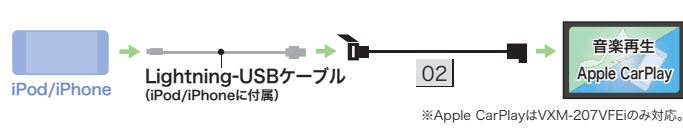

キレイな映像を安定して視聴。

03 デジタルTV用フィルムアンテナ (12セグ+ワンセグ放送用 2ch) for ギャザズナビ(ナビ装着用スペシャルパッケージ装備車専用)

TVを4アンテナ仕様にする追加用アンテナです。裏サーチが追加機能として利用できます。
 VXI-207VFEi/205VFEi/204VFi用

¥5,500(消費税10%抜き ¥5,000) **[0.9H]** 08A22-7S0-B10

※前席用i-サイドエアバッグシステム+サイドカーテンエアバッグシステム装備車に装着する場合、別途クリップ(91561-T8N-T01)が1個必要です。ただしナビ本体と同時装着する場合は必要ありません。

iPod/iPhoneやUSB機器などを車内で再生するためのコード。接続用コード類 for ギャザズナビ

USB機器

Lightningコネクタ装備のiPod/iPhone

HDMI出力を搭載したデジタル機器