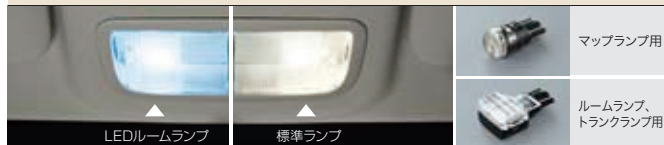

LED照明で室内を鮮やかに。

04 LEDルームランプ

電球を付け替えるだけで、透明感のある光で車内をシャープなイメージにドレスアップします。

仕様	品番	適用	使用数
マップランプ用	08E13-E4A-B00	[HD]	2個
ルームランプ用	08E13-E4A-A00		1個
トランクランプ用		[全タイプ]	1個

※標準装備のバルブを取り外し装着となります。 ※ルームランプ用はLEDルーフ照明、「ナノイー」うるケア・ヴェールライト、プラズマクラスター搭載LEDルーフ照明との同時装着はできません。 ※点灯イメージは撮影のため点灯した状態を強調し再現したものです。実際の点灯色とは異なります。