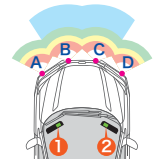

[センサーインジケーター反応範囲イメージ図]

3~4段階の光でお知らせ					
反応範囲(単位:cm)	① Aに反応		② BまたはCに反応	Dに反応	
	最遠距離(水色点灯) フロント:約100~60/リア:約150~60	反応せず			反応せず
遠距離(黄緑点灯)約60~45					
中距離(黄点灯)約45~35					
短距離(橙点灯)約35以下					

●**フロントセンサーインジケーター** [HD][FF][H] [HL] [HE] [L]
感知距離別LED発光/左右セット
¥6,480(消費税8%抜き ¥6,000) [0.5H*] 08V66-E3V-000A
※フロントセンサー装着車に装着できます。
※1フロントセンサーインジケーター単独の標準取付時間は[0.6H]となります。
※あんしんパッケージ装備車に装着する場合、別途クリップ(91561-TV1-E11)が1個必要です。

●**リアセンサーインジケーター** [全タイプ]
感知距離別LED発光/左右セット
¥6,480(消費税8%抜き ¥6,000) [0.6H*2] 08V67-E3V-000A
※リアコーナーセンサー&バックソナー装着車に装着できます。
※2リアセンサーインジケーター単独の標準取付時間は[0.7H]となります。