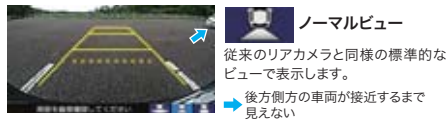

※表示画面は他車種のもので、表示画面は車両により異なります。

走行の状況を、映像と音声で記録。

04 **ドライブレコーダー** (ナビ連動タイプ) for ギヤズナビ VXM-175VFEI/175VFI用

- ■録画した動画/静止画はナビで再生可能。
- ■ナビの起動に連動して録画を開始、イベント記録保護機能*により急ブレーキ時などの記録を上書きされず保存可能。
- ■記録された動画/静止画は、SDカードスロット搭載パソコンでの再生も可能。

*G(衝撃)を検知すると前後約3分間の動画を記録し、保護します。

取付位置:運転席側
¥27,000 (消費税8%抜き ¥25,000) [0.7H] 08E30-E5X-000 (取付アタッチメント含む)

※あんしんパッケージ装備車に装着する場合、別途クリップ(91561-TV1-E11)が1個必要です。
※メーカーオプションのHondaインターナビ装備車には装着できません。
※ドライブレコーダーで記録した動画/静止画の再生中または設定画面表示中は、映像の記録はできません。
※本機は、micro SDカードへの常時記録/上書き型のドライブレコーダーです。micro SDカードの記憶容量が一杯になると古い動画から消して新しい動画を記録(上書き)します。G(衝撃)を検知して記録された動画は、上書きされにくい場所に保存されます。ただし、空き容量が少ない状態で新たにG(衝撃)を検知した場合は、古い順に自動消去される場合があります。手動操作により記録された動画・静止画は自動消去されません。空き容量が少なくなると保存できなくなります。記録した動画・静止画を残したい場合は、micro SDカードを抜いてパソコンなどに保存して頂く必要がありますのでご注意ください。
※必ず同梱のmicro SDカードをご使用ください。
※GPS受信環境により周辺地図や車速、自車位置などを記録できない場合や正しい自車位置を表示しない場合があります。
※パソコンでの再生には、SDカードに対応したパソコン(推奨OS:Windows 7, Windows 8, Windows 8.1)とMP4やJPEGに対応した再生ソフト(Windows Media Player等)が必要です。再生ソフトによっては再生できない場合があります。

本体	SDカード 変換アダプタ	micro SDカード (8GB)
本体サイズ	幅約5.5×長さ約8.5 ×高さ約3.6cm	
カメラ仕様	カラーCMOSカメラ約92万画素	
画角	115°(水平)×65°(垂直)	
常時記録時間	約128分(高画質モード) 約925分(標準モード)	
フレームレート	28FPS(高画質モード) 14FPS(標準モード)	
記録方式	MP4(動画)/JPEG(静止画)	
画像サイズ	HD 720p