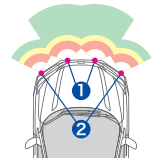

Drive Support

障害物を感知して、ブザーでお知らせ。

01 センサー(超音波感知システム)

超音波センサーが障害物への接近を感知して、ブザーで警告します。クルマと障害物との距離によって3種類の警告音でお知らせ。狭い道での右左折や縦列駐車などに便利です。

[センサー感知範囲イメージ図]

3種類の警告音でお知らせ				電子ブザー音
センサー感知範囲(単位:cm)				
フロントセンサー(4センサー)	リアコーナーセンサー&バックソナー(4センサー)			
①フロントセンサー	②フロントコーナー	③バックソナー	④リアコーナー	
約100~45	約60~45	約150~45	約60~45	ビップ、ビップ、ビップという遅い連続音
約45~35	約45~35	約45~35	約45~35	ビ、ビ、ビという早い連続音
約35以下	約35以下	約35以下	約35以下	ビーという連続音

●**フロントセンサー(4センサー)**
本体 各¥17,280(消費税8%抜き 各¥16,000) 08V66-T9P-0*OK
取付アタッチメント 各¥17,280(消費税8%抜き 各¥16,000) [L][H] 08V66-T9P-A00A [L][FF][H]
08V66-T9P-B00A [L][4WD][H]
08V66-T9P-C00A [HD][FF][H] [HL] [HE]
合計 各¥34,560(消費税8%抜き 各¥32,000) [各1.8H]
※カラーコード表★付カラーは¥3,240(消費税8%抜き ¥3,000)高となり、表示価格には含まれません。
※コーナーカメラシステム(2ビュー)、コーナーポールとの同時装着はできません。
※[L]のあんしんパッケージ+ハロゲンヘッドライト装備車には装着できません。

●**リアコーナーセンサー&バックソナー(4センサー)** [全タイプ]
本体 各¥17,280(消費税8%抜き 各¥16,000) 08V67-T9P-0*OK
取付アタッチメント 各¥17,280(消費税8%抜き 各¥16,000) [L][OH]
08V67-T9P-000A
合計 各¥34,560(消費税8%抜き 各¥32,000) [各1.0H]
※カラーコード表★付カラーは¥3,240(消費税8%抜き ¥3,000)高となり、表示価格には含まれません。

カラーコード表		
アラバスターシルバー・メタリック	NH-700M	2
クリスタルブラック・パール	NH-731P	3
★ホワイトオーキッド・パール	NH-788P	7
★ティンテッドシルバー・メタリック	NH-823M	C
★プレミアムクリスタルレッド・メタリック	R-565M	G