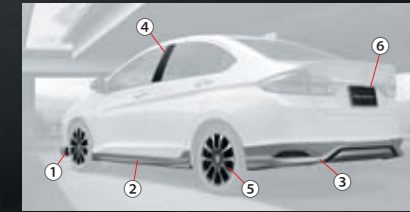

カタログPDFの情報は2016年12月現在のものです。

たたずむ姿さえ、躍動的に。

Sporty style

スポーティスタイル

- ① ロアスカート(フロント用) P7
- ② ロアスカート(サイド用) P7
- ③ ロアスカート(リア用) P7
- ④ センタービラーデコレーション P8
- ⑤ アルミホイール MS-026 P9
- ⑥ ライセンスフレーム(メッキタイプ) P29

Photo: HYBRID EX (FF) メーカーオプション装着車 アクセサリー装着車 ボディカラーはホワイトオーキッド・パール