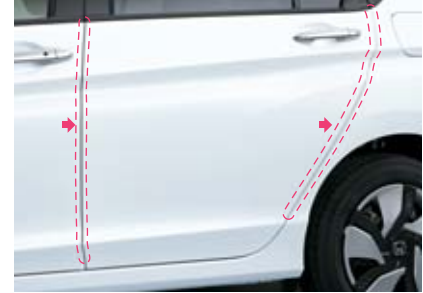

透明フィルムでドアの傷つきを防止。

07 ドアエッジプロテクションフィルム

[全タイプ]

乗り降りの際に、ドア外縁部の傷つきから保護します。目立ちにくい透明タイプ。
クリアフィルムタイプ/4枚セット
¥4,320(消費税8%抜き ¥4,000) [0.4H] 08P20-T9P-000A
取付位置:各ドアエッジ部