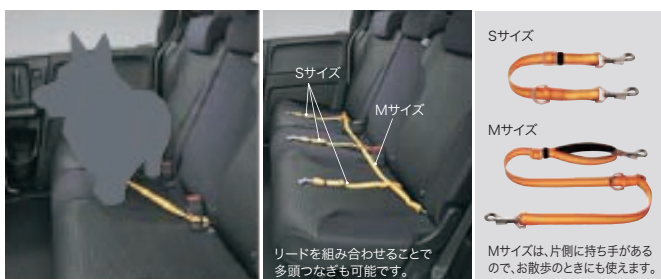

06 ペット車外飛び出し防止リード

ISOFIXチャイルドシート ロアアンカレッジに取り付けるタイプのリードで、車からの飛び出しなどを防ぎます。小型犬から大型犬まで使える2タイプをご用意しました。

●Sサイズ(小型犬用) **¥3,240** (消費税8%抜き ¥3,000) 08Z41-E6K-000C サイズ：W約2×L約27~40cm(長さ調節可能)

●Mサイズ(中・大型犬用) **¥3,780** (消費税8%抜き ¥3,500) 08Z41-E6K-000D サイズ：W約2×L約68~110cm(長さ調節可能)

取付位置：リア席ISOFIXチャイルドシート ロアアンカレッジ部
※チャイルドシート、ペットシートプラスわんとの同一座席での同時装着はできません。
※ペットシートサークル、ペットシートマットとの同時使用が可能です。
※Sサイズ(小型犬用)は、ペットが座面から落ちないよう長さ調節してご使用ください。
※Mサイズ(中・大型犬用)は、ペットをケガから、またはペットの生命を守るものではありません。
※万一の事故の場合、ペットがケガをしたり死亡する恐れがありますので、走行中は使用しないでください。

07 ペットエンブレム

車両エンブレムとマッチングの良い、Honda Dogのメック調エンブレムです。そのほかに肉球デザインとほねデザインのエンブレムもご用意がございます。

●Honda Dog デザイン **¥4,320** (消費税8%抜き ¥4,000) 08Z41-E9G-000A

メック調 サイズ：W約16×L約6cm