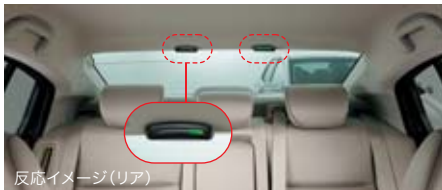

反応イメージ(フロント)

反応イメージ(リア)

3~4段階の光でお知らせ					
反応範囲(単位:cm)	① Aに反応		② BまたはCに反応	Dに反応	
	最遠距離(水色点灯) フロント:約100~60/リア:約150~60	反応せず			反応せず
遠距離(黄緑点灯)約60~45					
中距離(黄点灯)約45~35					
短距離(橙点灯)約35以下					

●**フロントセンサーインジケーター** [HD][FF][H] [HL] [HE] [L]
感知距離別LED発光/左右セット
¥6,480(消費税8%抜き ¥6,000) [0.5H*] 08V66-E3V-000A
※フロントセンサー装着車に装着できます。
※1フロントセンサーインジケーター単独の標準取付時間は[0.6H]となります。
※あんしんパッケージ装備車に装着する場合、別途クリップ(91561-TV1-E11)が1個必要です。

●**リアセンサーインジケーター** [全タイプ]
感知距離別LED発光/左右セット
¥6,480(消費税8%抜き ¥6,000) [0.6H*2] 08V67-E3V-000A
※リアコーナーセンサー&バックソナー装着車に装着できます。
※2リアセンサーインジケーター単独の標準取付時間は[0.7H]となります。

センサーインジケーターの機能紹介ムービー公開中
上のQRコードからアクセスできます。

お得なパッケージ!

03 センサーインジケーターパッケージ

パッケージ購入がおすすめ! フロントまたはリアのセンサー単品価格でパッケージ(センサー+インジケーター)をご購入いただけます。※装着には別途取付費が必要です。取付費の詳細は販売会社にお問い合わせください。

フロント用	パッケージ価格	フロントセンサー+センサーインジケーターセット
◆フロントセンサー(本体) ◆フロントセンサーインジケーター ◆取付アタッチメント	単品価格での合計 各¥41,040 (消費税8%抜き 各¥38,000) [各2.3H] 各¥34,560 (消費税8%抜き 各¥32,000) [各2.3H] ※カラーコード表★付カラーは¥3,240(消費税8%抜き ¥3,000)高となり、表示価格には含まれません。 ※コーナーカメラシステム(2ビュー)、コーナーポールとの同時装着はできません。 ※[L]のあんしんパッケージ+ハロゲンヘッドライト装備車には装着できません。 ※あんしんパッケージ装備車に装着する場合、別途クリップ(91561-TV1-E11)が1個必要です。	08Z01-T9P-0*OD 取付アタッチメント 08V66-T9P-A00A [L][FF][H] 08V66-T9P-B00A [L][4WD][H] 08V66-T9P-C00A [HD][FF][H] [HL] [HE]
リア用	パッケージ価格	
◆リアコーナーセンサー&バックソナー(本体) ◆リアセンサーインジケーター ◆取付アタッチメント	単品価格での合計 各¥41,040 (消費税8%抜き 各¥38,000) [各1.6H] 各¥34,560 (消費税8%抜き 各¥32,000) [各1.6H] [全タイプ] 08Z01-T9P-0*OC ※カラーコード表★付カラーは¥3,240(消費税8%抜き ¥3,000)高となり、表示価格には含まれません。	

カラーコード表		
アラバスターシルバー・メタリック	NH-700M	2
クリスタルブラック・パール	NH-731P	3
★ホワイトオーキッド・パール	NH-788P	7
★ティンテッドシルバー・メタリック	NH-823M	C
★プレミアムクリスタルレッド・メタリック	R-565M	G