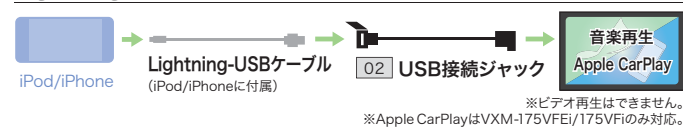

Lightningコネクタ装備のiPod/iPhone

HDMI出力を搭載したデジタル機器