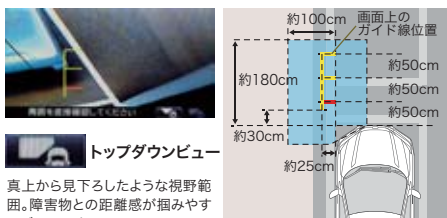

真上から見下ろしたような視野範囲。障害物との距離感が掴みやすいビューです。

※表示画面は他車種のもので、表示画面は車両により異なります。

※広角レンズを使用しているため、ナビ画面に表示される映像は、実際の距離感覚とは異なります。※コーナーカメラシステム(2ビュー)は、障害物等の確認のための補助手段として使用してください。安全のためカメラ使用時も直接目視で周辺の安全確認を行いながら運転してください。※雨滴などがカメラ部に付着時、夜間や暗い場所など、使用状況により画質が低下する場合があります。夜間や暗い場所では必ずヘッドライトを点灯して使用してください。※強い光がカメラに差し込んでいる時に、光源の周囲が白くぼやけるハレーション現象が起こることがあります。

左右の見通しの悪い場所での視界をサポート。

for ギヤズナビ メーカーオプションナビ

02 **フロントカメラシステム** (カラーCMOSカメラ(約120万画素))

クルマの左右、前方の状況をナビ画面に表示します。樹木やブロック塀などで左右の見通しが悪い場所や、前方下部の視界をサポートします。

- ■停車時、低速走行時に自動でカメラ映像の切り替えが可能。
- ■登録した地点で、自動的にカメラ映像の切り替え*が可能。

*メーカーオプションのHondaインターナビは対応していません。

●ギヤズナビゲーション用

本体	¥32,400(消費税8%抜き ¥30,000)	08A21-6J0-000
取付アタッチメント	¥16,200(消費税8%抜き ¥15,000) [1.5H]	08B75-T9P-A00
ライセンスフレーム(フロント用)	各¥3,780(消費税8%抜き 各¥3,500)	
合計	各¥52,380 (消費税8%抜き 各¥48,500) [各1.5H]	

●メーカーオプションのHondaインターナビ装備車用

本体	¥32,400(消費税8%抜き ¥30,000)	08A21-6J0-000
取付アタッチメント	¥16,200(消費税8%抜き ¥15,000) [1.5H]	08B75-T9P-B00
ライセンスフレーム(フロント用)	各¥3,780(消費税8%抜き 各¥3,500)	
合計	各¥52,380 (消費税8%抜き 各¥48,500) [各1.5H]	

ライセンスフレーム(フロント用)品番	メッキタイプ	08P25-EJ5-000A
※いずれかの選択となります。	カラードタイプ(アラスタールパー・メタリック)	08P25-EJ5-010C

※VXM-174VFXI/174CSIには装着できません。
※コーナーカメラシステム(2ビュー)、字光式ナンバープレートとの同時装着はできません。