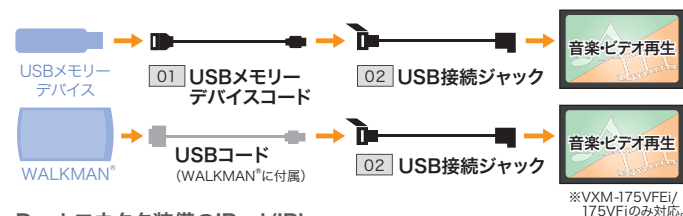

iPod/iPhoneなどを車内で再生。接続用コード類

for [ギヤズナビ]

USB機器

Dockコネクタ装備のiPod/iPhone