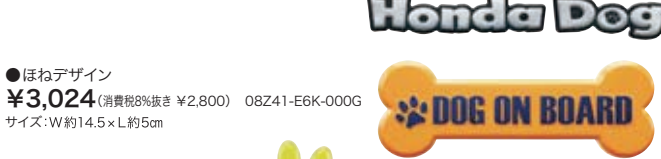

●ほねデザイン **¥3,024** (消費税8%抜き ¥2,800) 08Z41-E6K-000G

サイズ：W約14.5×L約5cm

●肉球デザイン(1シート2個入り) **¥2,160** (消費税8%抜き ¥2,000) 08Z41-E6K-000H

1シートサイズ：W約9×L約7.5cm
1個サイズ：W約4.6×L約4.3cm

02	05	06	※走行中はペットが動き回ると運転の妨げになる恐れがあり危険ですので、ペットを確実に固定してください。
02	05		※車両のシートやフロアの汚れ防止、フロアに乗せる際の快適性を高めるものであり、ペットをケガから、またはペットの生命を守るものではありません。

※ペット用品の写真はすべて他車種の装着イメージです。