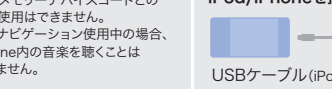

連携アプリを起動する場合

※USBメモリーデバイスコードとの同時使用はできません。
※連携ナビゲーション使用中の場合、iPhone内の音楽を聴くことはできません。