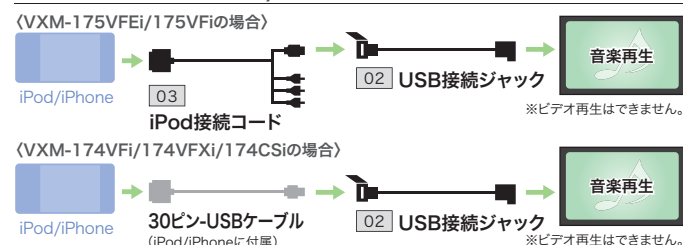

iPod/iPhoneなどを車内で再生。接続用コード類

for [ギヤズナビ]

USB機器

Dockコネクタ装備のiPod/iPhone

Lightningコネクタ装備のiPod/iPhone

HDMI出力を搭載したデジタル機器

ポータブルオーディオプレーヤー/ビデオカメラ

01 USBメモリーデバイスコード

コードの長さ:1m
¥1,620 (消費税8%抜き ¥1,500)
OBA41-0N0-000
※コードを延長して使用したい場合に必要となります。

02 USB接続ジャック

充電機能/iPodコントロール機能付
¥6,480 (消費税8%抜き ¥6,000) [1.0H]
OBA41-0U0-000 取付位置:センターロカカバー部

03 iPod接続コード

充電機能/iPodコントロール機能付
¥8,229 (消費税8%抜き ¥7,620)
OBA41-2P0-000

04 HDMI接続ジャック

(VXM-175VFEi用)
¥6,480 (消費税8%抜き ¥6,000) [1.0H]
OBA41-0U0-010 取付位置:センターロカカバー部

05 VTRコード

(ステレオミニプラグ(φ3.5mm)タイプ)
¥2,160 (消費税8%抜き ¥2,000) [0.4H]
OBA16-0K0-000

06 VTRコード

(ステレオミニプラグ(φ3.5mm)タイプ)
¥2,160 (消費税8%抜き ¥2,000) [0.4H]
OBA16-0K0-010

07 AUX接続コード

(ステレオミニプラグ(φ3.5mm)タイプ)
¥1,404 (消費税8%抜き ¥1,300) [0.4H]
OBA16-0N0-000

※指定の接続方法以外で機器を接続した場合、動作の保証は致しかねます。

※iPod、iPhoneの一部の機種および、ソフトウェアのバージョンによっては正常に作動しない場合があります。

※WALKMAN®の一部の機種には接続できません。

最新のコントロール可能iPod、iPhoneおよびその他の接続可能機器については <http://www.honda.co.jp/navi/support/> をご覧ください。

車内を本格的な音響空間に。

08 ハイグレードスピーカーシステム

DDリニア磁気回路と独自の素材・形状により、音源本来の臨場感あふれるサウンドが味わえるハイグレードスピーカー。VXM-175VFEi/175VFiとの組み合わせにより、グレイス専用音響チューニング「音の匠」に対応。

8スピーカーセット(フロント4スピーカー+リア4スピーカー)

HE
本体セット ¥49,680(消費税8%抜き ¥46,000) [1.2H] OBA39-1U0-900E
スペーサーアタッチメント ¥4,320(消費税8%抜き ¥4,000) OBA36-0U0-400

合計 **¥54,000** (消費税8%抜き ¥50,000) [1.2H]

HD HL L
本体セット ¥49,680(消費税8%抜き ¥46,000) [1.9H] OBA39-1U0-900E
スペーサーアタッチメント ¥4,320(消費税8%抜き ¥4,000) OBA36-0U0-400
ツィーターアタッチメント ¥4,320(消費税8%抜き ¥4,000) OBB55-T9P-000

合計 **¥58,320** (消費税8%抜き ¥54,000) [1.9H]

※標準装備のスピーカーを取り外し装着となります。
※フロント/リア用スピーカー(GS-1120XL/GS-1120DL)、ツィーターとの同時装着はできません。

DD Linear アルバイン製

手元でラクラク操作。

09 オーディオリモコンスイッチ

for [ギヤズナビ] [ギヤズオーディオ] **オーディオレス車専用**