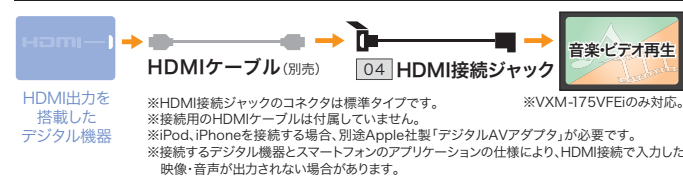

iPod/iPhoneなどを車内で再生。接続用コード類

for [ギヤズナビ]

USB機器

Dockコネクタ装備のiPod/iPhone

Lightningコネクタ装備のiPod/iPhone

HDMI出力を搭載したデジタル機器

ポータブルオーディオプレーヤー/ビデオカメラ

01 USBメモリーデバイスコード

コードの長さ:1m
¥1,620 (消費税8%抜き ¥1,500)
OBA41-0N0-000
※コードを延長して使用したい場合に必要となります。

02 USB接続ジャック

充電機能/iPodコントロール機能付
¥6,480 (消費税8%抜き ¥6,000) [1.0H]
OBA41-0U0-000 取付位置:センターロカカバー部

03 iPod接続コード

充電機能/iPodコントロール機能付
¥8,229 (消費税8%抜き ¥7,620)
OBA41-2P0-000

04 HDMI接続ジャック

(VXM-175VFEi用)
¥6,480 (消費税8%抜き ¥6,000) [1.0H]
OBA41-0U0-010 取付位置:センターロカカバー部

05 VTRコード

(ステレオミニプラグ(φ3.5mm)タイプ)
¥2,160 (消費税8%抜き ¥2,000) [0.4H]
OBA16-0K0-000

06 VTRコード

(ステレオミニプラグ(φ3.5mm)タイプ)
¥2,160 (消費税8%抜き ¥2,000) [0.4H]
OBA16-0K0-010

07 AUX接続コード

(ステレオミニプラグ(φ3.5mm)タイプ)
¥1,404 (消費税8%抜き ¥1,300) [0.4H]
OBA16-0N0-000

※指定の接続方法以外で機器を接続した場合、動作の保証は致しかねます。

※iPod、iPhoneの一部の機種および、ソフトウェアのバージョンによっては正常に作動しない場合があります。

※WALKMAN®の一部の機種には接続できません。

最新のコントロール可能iPod、iPhoneおよびその他の接続可能機器については <http://www.honda.co.jp/navi/support/> をご覧ください。

車内を本格的な音響空間に。

08 ハイグレードスピーカーシステム

DDリニア磁気回路と独自の素材・形状により、音源本来の臨場感あふれるサウンドが味わえるハイグレードスピーカー。VXM-175VFEi/175VFiとの組み合わせにより、グレイス専用音響チューニング「音の匠」に対応。

8スピーカーセット(フロント4スピーカー+リア4スピーカー)

HE
本体セット ¥49,680(消費税8%抜き ¥46,000) [1.2H] OBA39-1U0-900E
スペーサーアタッチメント ¥4,320(消費税8%抜き ¥4,000) OBA36-0U0-400

合計 **¥54,000** (消費税8%抜き ¥50,000) [1.2H]

HD HL L
本体セット ¥49,680(消費税8%抜き ¥46,000) [1.9H] OBA39-1U0-900E
スペーサーアタッチメント ¥4,320(消費税8%抜き ¥4,000) OBA36-0U0-400
ツィーターアタッチメント ¥4,320(消費税8%抜き ¥4,000) OBB55-T9P-000

合計 **¥58,320** (消費税8%抜き ¥54,000) [1.9H]

※標準装備のスピーカーを取り外し装着となります。
※フロント/リア用スピーカー(GS-1120XL/GS-1120DL)、ツィーターとの同時装着はできません。

DD Linear アルバイン製

手元でラクラク操作。

09 オーディオリモコンスイッチ

for [ギヤズナビ] [ギヤズオーディオ] **オーディオレス車専用**