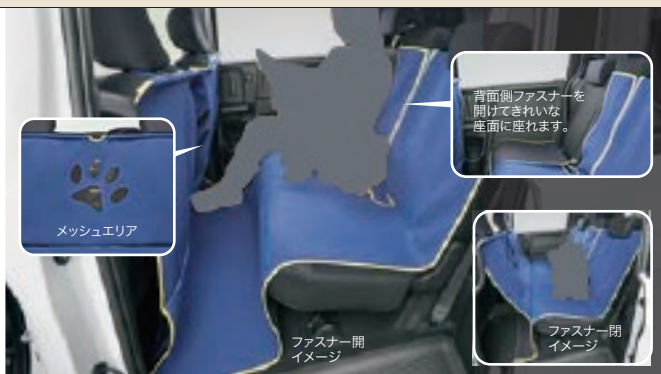

Pet Items

ペットといっしょに楽しくお出かけ。

詳しくは専用カタログをご覧ください。

01 ペットシートプラスわん

ペットのための快適な空間を作ります。内側に飛び出し防止リードフック2か所配置。

超小型犬2匹または小型犬1匹用/表面撥水加工
¥19,440 (消費税8%抜き ¥18,000) 08Z41-E6K-000F

取付位置：助手席、リア席 サイズ：W約35×L約45×H約40cm
※チャイルドシート、ペットシートサークル、ペット車外飛び出し防止リードとの同一座席での同時装着はできません。
※防水シートカバー、マルチボックスとの助手席およびペットシートマットとのリア席での同時装着はできません。
※ご使用時は必ずシートに固定し、運転中はペットの飛び出しを防止するため、必ずメッシュカバーを開けてください。
※シートヒーター装備車の場合、座面温度がペットに悪影響をおよぼすおそれがありますので、シートヒータースイッチを切ってお使いください。