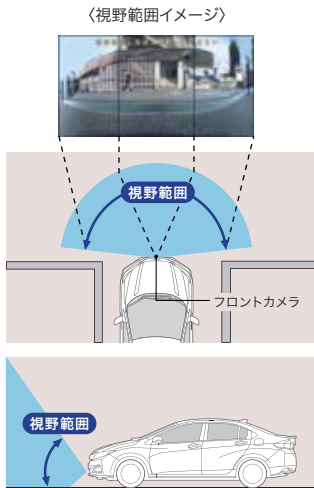

※表示画面は他車種のもので、表示画面は車両により異なります。

※広角レンズを使用しているため、ナビ画面に表示される映像は、実際の距離感覚とは異なります。※フロントカメラシステムは、障害物等の確認のための補助手段として使用してください。安全のためカメラ使用時も直接目視で周辺の安全確認を行いながら運転してください。※雨滴などがカメラ部に付着時、夜間や暗い場所など、使用状況により画質が低下する場合があります。

3種類の表示で、後方確認をサポート。

for ギヤズナビ ギヤズオーディオ(WX-171CP/C)

03 **リアワイドカメラシステム** (取付アタッチメント含む)
(カラーCMOSカメラ(約30万画素)/3ビュー切り替え、ガイド線表示あり)

セレクトノブを「R」の位置に入ると、自動的に画面がカメラ映像に切り替わります。後退時、ガイド線付きの画面で後方の視界をサポートします。

- ■画面に表示されるビュー切り替えボタンを操作することで、ノーマルビュー、ワイドビュー、トップダウンビューの切り替えが可能。
- ■ガイド線なしも選択可能。

¥37,800 (消費税8%抜き ¥35,000) [1.1H] 08A77-T9P-000

※メーカーオプションのHondaインターナビ、標準またはメーカーオプションのナビ装着用スペシャルパッケージ装備車には装着できません。
※リアカメラ de あんしんプラス、字光式ナンバープレートとの同時装着はできません。

※広角レンズを使用しているため、ナビ画面に表示される映像は、実際の距離感覚とは異なります。※リアワイドカメラシステムは、障害物等の確認のための補助手段として使用してください。安全のためカメラ使用時も直接目視で周辺の安全確認を行いながら運転してください。※雨滴などがカメラ部に付着時、夜間や暗い場所など、使用状況により画質が低下する場合があります。

ガイド線表示
車両後端より:約1m・約2m・約3m
トランク開閉可能位置目安

※表示画面は他車種のもので、表示画面は車両により異なります。

走行の状況を、映像と音声で記録。

04 **ドライブレコーダー** (ナビ連動タイプ) for ギヤズナビ VXM-175VFEI/175VFI用

- ■録画した動画/静止画はナビで再生可能。
- ■ナビの起動に連動して録画を開始、イベント記録保護機能*により急ブレーキ時などの記録を上書きされず保存可能。
- ■記録された動画/静止画は、SDカードスロット搭載パソコンでの再生も可能。

*G(衝撃)を検知すると前後約3分間の動画を記録し、保護します。

取付位置:運転席側
¥27,000 (消費税8%抜き ¥25,000) [0.7H] 08E30-E5X-000 (取付アタッチメント含む)

※あんしんパッケージ装備車に装着する場合、別途クリップ(91561-TV1-E11)が1個必要です。
※メーカーオプションのHondaインターナビ装備車には装着できません。
※ドライブレコーダーで記録した動画/静止画の再生中または設定画面表示中は、映像の記録はできません。
※本機は、micro SDカードへの常時記録/上書き型のドライブレコーダーです。micro SDカードの記憶容量が一杯になると古い動画から消して新しい動画を記録(上書き)します。G(衝撃)を検知して記録された動画は、上書きされにくい場所に保存されます。ただし、空き容量が少ない状態で新たにG(衝撃)を検知した場合は、古い順に自動消去される場合があります。手動操作により記録された動画・静止画は自動消去されません。空き容量が少なくなると保存できなくなります。記録した動画・静止画を残したい場合は、micro SDカードを抜いてパソコンなどに保存して頂く必要がありますのでご注意ください。
※必ず同梱のmicro SDカードをご使用ください。
※GPS受信環境により周辺地図や車速、自車位置などを記録できない場合や正しい自車位置を表示しない場合があります。
※パソコンでの再生には、SDカードに対応したパソコン(推奨OS:Windows 7, Windows 8, Windows 8.1)とMP4やJPEGに対応した再生ソフト(Windows Media Player等)が必要です。再生ソフトによっては再生できない場合があります。

本体	SDカード 変換アダプタ	micro SDカード (8GB)
本体サイズ	幅約5.5×長さ約8.5 ×高さ約3.6cm	
カメラ仕様	カラーCMOSカメラ約92万画素	
画角	115°(水平)×65°(垂直)	
常時記録時間	約128分(高画質モード) 約925分(標準モード)	
フレームレート	28FPS(高画質モード) 14FPS(標準モード)	
記録方式	MP4(動画)/JPEG(静止画)	
画像サイズ	HD 720p