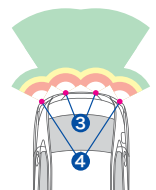

Drive Support

障害物を感知して、ブザーでお知らせ。

01 センサー(超音波感知システム)

超音波センサーが障害物への接近を感知して、ブザーで警告します。クルマと障害物との距離によって3種類の警告音でお知らせ。狭い道での右左折や縦列駐車などに便利です。

[センサー感知範囲イメージ図]

3種類の警告音でお知らせ				電子ブザー音
センサー感知範囲(単位:cm)				
フロントセンサー(4センサー)	リアコーナーセンサー&バックソナー(4センサー)			
①フロントセンサー	②フロントコーナー	③バックソナー	④リアコーナー	
約100~45	約60~45	約150~45	約60~45	ビップ、ビップ、ビップという遅い連続音
約45~35	約45~35	約45~35	約45~35	ビ、ビ、ビという早い連続音
約35以下	約35以下	約35以下	約35以下	ビーという連続音

●**フロントセンサー(4センサー)**
本体 各¥17,280(消費税8%抜き 各¥16,000) 08V66-T9P-0*OK
取付アタッチメント 各¥17,280(消費税8%抜き 各¥16,000) [L][H] 08V66-T9P-A00A [L][FF][H]
08V66-T9P-B00A [L][4WD][H]
08V66-T9P-C00A [HD][FF][H] [HL] [HE]
合計 各¥34,560(消費税8%抜き 各¥32,000) [各1.8H]
※カラーコード表★付カラーは¥3,240(消費税8%抜き ¥3,000)高となり、表示価格には含まれません。
※コーナーカメラシステム(2ビュー)、コーナーポールとの同時装着はできません。
※[L]のあんしんパッケージ+ハロゲンヘッドライト装備車には装着できません。

●**リアコーナーセンサー&バックソナー(4センサー)** [全タイプ]
本体 各¥17,280(消費税8%抜き 各¥16,000) 08V67-T9P-0*OK
取付アタッチメント 各¥17,280(消費税8%抜き 各¥16,000) [L][OH]
08V67-T9P-000A
合計 各¥34,560(消費税8%抜き 各¥32,000) [各1.0H]
※カラーコード表★付カラーは¥3,240(消費税8%抜き ¥3,000)高となり、表示価格には含まれません。

カラーコード表		
アラバスターシルバー・メタリック	NH-700M	2
クリスタルブラック・パール	NH-731P	3
★ホワイトオーキッド・パール	NH-788P	7
★ティンテッドシルバー・メタリック	NH-823M	C
★プレミアムクリスタルレッド・メタリック	R-565M	G