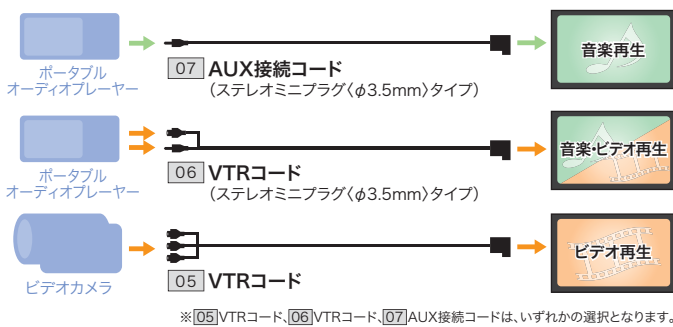

ポータブルオーディオプレーヤー/ビデオカメラ

01 USBメモリーデバイスコード

コードの長さ:1m
¥1,620 (消費税8%抜き ¥1,500)
OBA41-0N0-000
※コードを延長して使用したい場合に必要となります。

02 USB接続ジャック

充電機能/iPodコントロール機能付
¥6,480 (消費税8%抜き ¥6,000) [1.0H]
OBA41-0U0-000 取付位置:センターロカカバー部

03 iPod接続コード

充電機能/iPodコントロール機能付
¥8,229 (消費税8%抜き ¥7,620)
OBA41-2P0-000

04 HDMI接続ジャック

(VXM-175VFEi用)
¥6,480 (消費税8%抜き ¥6,000) [1.0H]
OBA41-0U0-010 取付位置:センターロカカバー部

05 VTRコード

(ステレオミニプラグ(φ3.5mm)タイプ)
¥2,160 (消費税8%抜き ¥2,000) [0.4H]
OBA16-0K0-000

06 VTRコード

(ステレオミニプラグ(φ3.5mm)タイプ)
¥2,160 (消費税8%抜き ¥2,000) [0.4H]
OBA16-0K0-010

07 AUX接続コード

(ステレオミニプラグ(φ3.5mm)タイプ)
¥1,404 (消費税8%抜き ¥1,300) [0.4H]
OBA16-0N0-000

※指定の接続方法以外で機器を接続した場合、動作の保証は致しかねます。

※iPod、iPhoneの一部の機種および、ソフトウェアのバージョンによっては正常に作動しない場合があります。

※WALKMAN®の一部の機種には接続できません。

最新のコントロール可能iPod、iPhoneおよびその他の接続可能機器については <http://www.honda.co.jp/navi/support/> をご覧ください。

車内を本格的な音響空間に。

08 ハイグレードスピーカーシステム

DDリニア磁気回路と独自の素材・形状により、音源本来の臨場感あふれるサウンドが味わえるハイグレードスピーカー。VXM-175VFEi/175VFiとの組み合わせにより、グレイス専用音響チューニング「音の匠」に対応。

8スピーカーセット(フロント4スピーカー+リア4スピーカー)

HE
本体セット ¥49,680(消費税8%抜き ¥46,000) [1.2H] OBA39-1U0-900E
スペーサーアタッチメント ¥4,320(消費税8%抜き ¥4,000) OBA36-0U0-400

合計 **¥54,000** (消費税8%抜き ¥50,000) [1.2H]

HD HL L
本体セット ¥49,680(消費税8%抜き ¥46,000) [1.9H] OBA39-1U0-900E
スペーサーアタッチメント ¥4,320(消費税8%抜き ¥4,000) OBA36-0U0-400
ツィーターアタッチメント ¥4,320(消費税8%抜き ¥4,000) OBB55-T9P-000

合計 **¥58,320** (消費税8%抜き ¥54,000) [1.9H]

※標準装備のスピーカーを取り外し装着となります。
※フロント/リア用スピーカー(GS-1120XL/GS-1120DL)、ツィーターとの同時装着はできません。