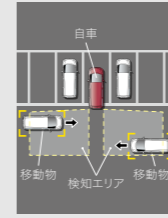

後退出庫サポート*2

後退時、車両後方の左右から接近してくる車両や歩行者等を検知。警告によって注意を喚起します。

〔画面表示〕