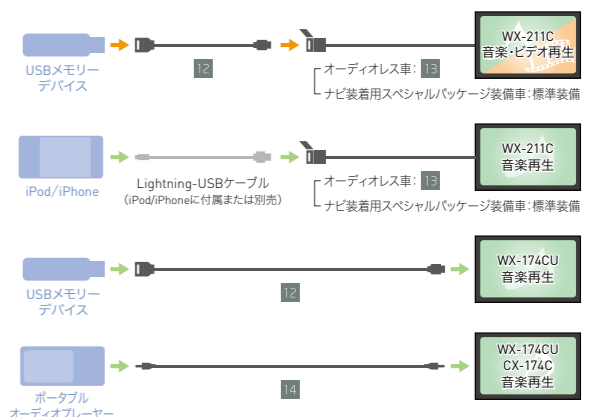

14 AUX接続コード (両側ステレオミニプラグ(φ3.5mm)タイプ)

・WX-174CU/CX-174C用
¥1,100 (消費税10%抜き ¥1,000)
08A16-0K0-020

01 **02** **03** **04** **接続コード類** ※指定の接続方法以外で機器を接続した場合、動作の保証は取しかねます。※iPod、iPhoneの一部の機種および、ソフトウェアのバージョンによっては正常に作動しない場合があります。最新のコントロール可能iPod、iPhoneおよびその他の接続確認リストは<https://www.honda.co.jp/navi/support/>をご覧ください。※接続するデジタル機器とスマートフォンのアプリケーションの仕様により、HDMI接続で入力した映像・音声が出力されない場合があります。対応している映像信号は720p、480pです。

01 **USBメモリーデバイスコード** ※コードを延長して使用したい場合に必要となります。 **03** **HDMI接続ジャック** ※USBチャージャー(ナビ装着用スペシャルパッケージ装備車用)との同時装着はできません。

05 **ハイグレードスピーカーシステム** ※標準装備のスピーカーを取り外し装着となります。※スピーカー、ツイーターとの同時装着はできません。 **06** **スピーカー** ※ハイグレードスピーカーシステムとの同時装着はできません。

07 **ツイーター** ※メーカーオプションのHonda インターナビ装備車には装着できません。 ※ハイグレードスピーカーシステムとの同時装着はできません。

【適用マーク】 FREED ▶ F全 = 右記全タイプ HG = HYBRID G Honda SENSING HCS = HYBRID CROSSTAR Honda SENSING HMX = HYBRID Modulo X Honda SENSING B = B Honda SENSING G = G Honda SENSING CS = CROSSTAR Honda SENSING MX = Modulo X Honda SENSING 切H6 = サイドドアアラート車 HYBRID G Honda SENSING サリG = サイドドアアラート車 G Honda SENSING 動リG = 助手席ドアアラート車 Honda SENSING

●価格は取付費を含まないメーカー希望小売価格(消費税10%込み)で参考価格です。●仕様・品番・適用・装着に関する条件・注意事項等につきましては、販売会社にお問い合わせください。● 内の数字は標準取付時間です。記載の商品につきましては、別途取付費が必要です。取付費の詳細は販売会社にお問い合わせください。 36