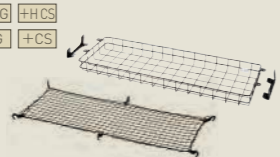

LUGGAGE ITEMS

フリード+ 専用装備

01 ルーフラック

ラゲッジルーム上部の空間を有効活用し、衣服や毛布などを収納できます。
・ネット付

¥15,400 (消費税10%抜き ¥14,000) **[+HG +HCS +G +CS]**
08U46-TRE-000
許容荷重:5.0kg 取付位置:ラゲッジルームライニング部

02 ラゲッジマルチボード

ラゲッジルームを上下に仕切って荷物を整理できます。

¥44,000 (消費税10%抜き ¥40,000) **[0.2H +HG +HCS +G +CS]**
08U35-TRE-000
許容荷重:10kg 取付位置:サイドライニング上段

03 ラゲッジトレイ

濡れた荷物なども気にせず積載。
汚れても取り外して水洗いできる縁高・防水素材です。
・縁高タイプ

各¥17,600 (消費税10%抜き 各¥16,000) **[+HG +HCS +G +CS]**
●FF車用 08U45-TRE-000 ●4WD車用 08U45-TRE-000A
カラー:ブラック
※フリード用はP22へ。

04 ラゲッジネット(テールゲート部)

ラゲッジルームに積載した荷物の荷崩れを抑えます。

¥11,000 (消費税10%抜き ¥10,000) **[1.4H +HG +HCS +G +CS]**
08L96-TRE-000A
サイズ:W約87xL約33cm
※フリード用はP22へ。

05 ラゲッジネット

滑りやすい荷物などを固定できます。

¥8,800 (消費税10%抜き ¥8,000) **[+HG +HCS +G +CS]**
08L96-TRE-000B
装着箇所:ラゲッジフロア(FF車のみ)、リアシートバック部 サイズ:W約96xL約53cm
※ラゲッジフロア、リアシートバック取り付け時:W約53xL約48cm(2つ折りで使用)

→ お得なパッケージ **[+HG +HCS +G +CS]**

06 積載パッケージ ●FF車用 08Z01-TDK-000C ●4WD車用 08Z01-TDK-000D
単品価格での合計 **[01 + 02 + 03]** 各¥77,000 (消費税10%抜き 各¥70,000) **[+HG +HCS +G +CS]** **パッケージ価格** 各¥66,000 (消費税10%抜き 各¥60,000) **[各0.6H]**

07 スライドレールシステム **[+HG +HCS +G +CS]**

クロスバーやユーティリティフックを組み合わせることで、ラゲッジルームをさらにかしこく使うことができます。

●レール2本セット **[0.9H]** ●ネットセット:1セット(2個入り) **[+全]**
¥15,400 (消費税10%抜き ¥14,000) **[0.9H]** ¥550 (消費税10%抜き ¥500)
08L62-TRE-000A 08L62-TRE-000B
許容荷重:8.0kg/1本 取付位置:サイドライニング部

08 ラゲッジボックス

坂道などでテールゲートを開けた際、荷物が滑り落ちるのを防ぎます。
・折りたたみ収納タイプ(両仕切り付)

¥13,200 (消費税10%抜き ¥12,000) **[+HG (FF車) +HCS (FF車) +G (FF車) +CS (FF車)]**
08U20-TRE-001
カラー:ブラック サイズ:W約65xL約35xH約30cm
取付位置:ラゲッジフロア

09 ラゲッジマット **[+HG +HCS +G +CS]**

傷つけやすいバンパーとテールゲート開口部を保護するエプロン付きです。
・ロングタイプ

各¥11,000 (消費税10%抜き 各¥10,000)
●FF車用 08P11-TRE-000B ●4WD車用 08P11-TRE-000C
カラー:ブラック
※フリード用はP16へ。

10 クロスバー (伸縮式)

ラゲッジルームを好みのサイズに仕切り、荷物を固定できます。