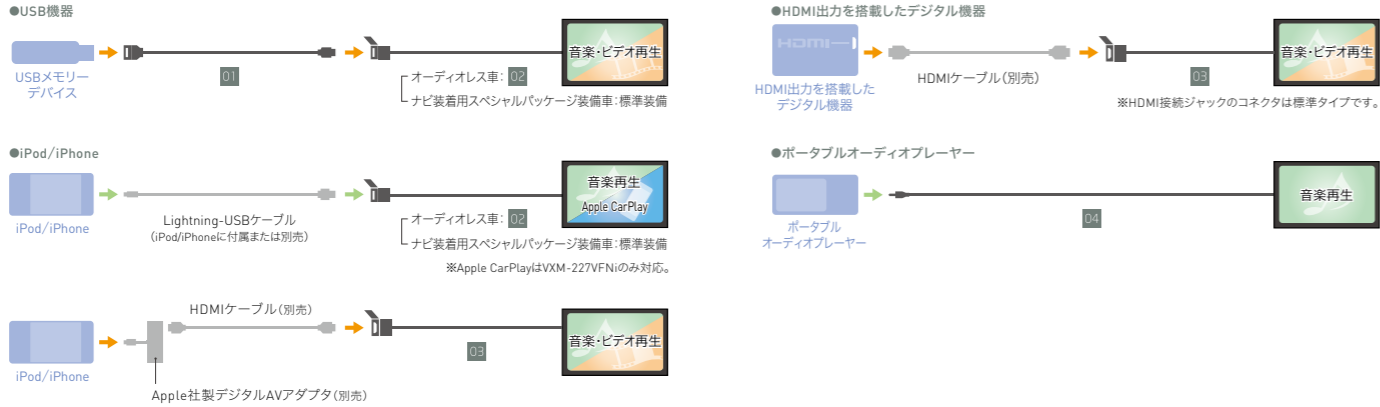

NAVI OPTION / SPEAKER

接続用コード類 iPod/iPhoneやUSB機器などを車内で再生するためのコード。 [for ギャザズナビ](#)

01 USBメモリーデバイスコード

・コードの長さ:1m
¥1,650 (消費税10%抜き ¥1,500)
08A41-0N0-000

02 USB接続ジャック (オーディオレス専用)

・充電機能/iPodコントロール機能付
¥8,382 (消費税10%抜き ¥7,620) 0.9H B G +G
08A51-TDK-A10
取付位置:センターローアポケット部

05 ハイグレードスピーカーシステム [全タイプ](#)

歪みの少ない部品を採用したHonda車専用設計。繊細で空気感までも感じられる濁りのない音を実現。VXM-227VFNととの組み合わせにより、フリード/フリード+専用音響チューニングに対応。
・6スピーカーセット(フロント・リア4スピーカー+フロント2ツイーター(ビルトインタイプ))

●オーディオレス/ナビ装着用スペシャルパッケージ装備車用
本体 ¥45,100 (消費税10%抜き ¥41,000) 1.4H
08A39-PHS-900A
ツイーターアタッチメント ¥4,400 (消費税10%抜き ¥4,000)
08B55-TDK-011
スピーカーアタッチメント ¥4,400 (消費税10%抜き ¥4,000)
08A36-PHS-420

●メーカーオプションのHonda インターナビ装備車用
本体 ¥45,100 (消費税10%抜き ¥41,000) 1.3H
08A39-PHS-900A
スピーカーアタッチメント ¥4,400 (消費税10%抜き ¥4,000)
08A36-PHS-420

合計 **¥49,500** (消費税10%抜き ¥45,000) 1.3H

03 HDMI接続ジャック

・VXM-227VFN用
●ナビ装着用スペシャルパッケージ装備車用
各**¥6,600** (消費税10%抜き 各¥6,000) 各0.9H
●S/パッケージ装備無し車/福祉車用 08A51-TDK-010
●S/パッケージ装備車/CROSSTAR/Modulo X用 08A51-TDK-020
取付位置:センターローアポケット部

●オーディオレス車用
¥6,600 (消費税10%抜き ¥6,000) 0.9H
08A51-TDK-B10
取付位置:センターローアポケット部

04 AUX接続コード (ステレオミニプラグ(φ3.5mm)タイプ)

・VXM-227VFNi/224VFNi用
¥1,430 (消費税10%抜き ¥1,300) 0.4H
08A16-0N0-000
取付位置:クローブボックス内

06 スピーカー (オーディオレス車専用)

・リア用左右セット
¥3,300 (消費税10%抜き ¥3,000) 0.5H B G +G
08A38-TDK-000

07 ツイーター

中高音域の広がりを生む
2.5cmソフトドームツイーター。
・フロント用左右セット
¥9,900 (消費税10%抜き ¥9,000) 0.8H 全タイプ
08A55-TDK-011