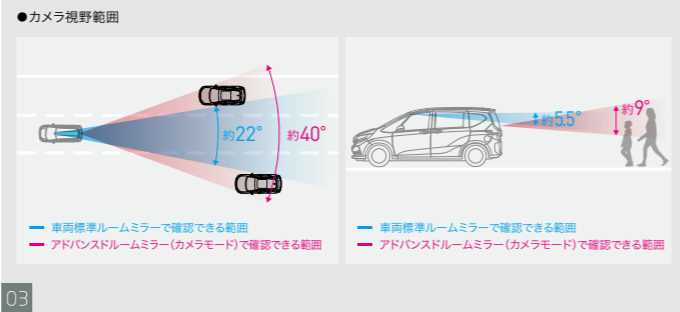

DRIVE SUPPORT