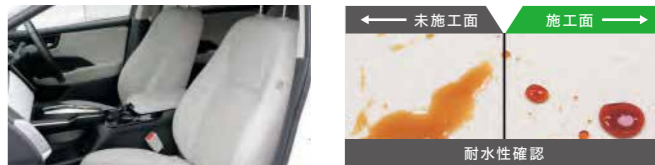

※インテリアコーティングの施工部位は、シート(布、合皮、本革)とシート生地使用部位(ドアライニング等)のみとなります。

防災安心セット

いざという時に役立つセットアイテムです。

- 1人用 ¥2,530
●2人用 ¥11,880
●3人用 ¥15,840
●女性用 ¥4,950

- 内容物: ショーツ&ソックス、使い捨てトイレ、生用ナプキン、トイレットペーパー、伝言カードとペン、不織布ポーチ

わさびdair(デュール)