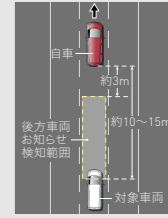

後方車両お知らせ機能*4

接近してくる後続車が継続して車間距離が近い場合、音声やナビ画面のインジケータ色でお知らせします。

〔画面表示〕