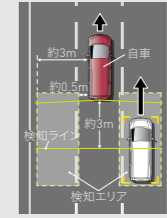

後方死角サポート*3

死角になりやすい後側の車両を検知。接近してくる車両の前方が検知ラインを越えた場合、その方向に方向指示器を操作すると警告によって注意を喚起します。

〔画面表示〕