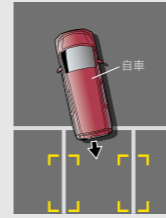

後退駐車サポート*1

自車と駐車枠との角度のズレをお知らせするダイナミックガイドラインに加え、コの字のアシストアイコンを表示。タイヤの角度(目安)もナビ画面で確認できます。

〔画面表示〕