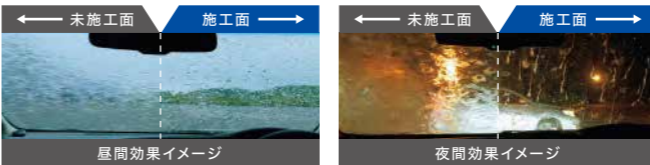

※撥水写真はイメージです。効果の目安は使用状況・環境により異なります。