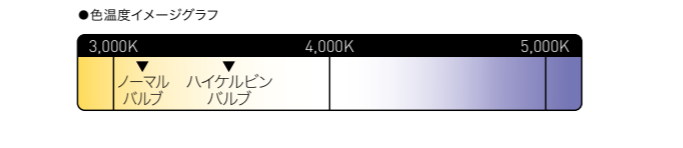

05 クロスバー

キャリアアシストシステム
アタッチメントと組み合わせ、様々な荷物の積載が可能です。
¥48,180(消費税10%抜き ¥43,800) 0.4H
08L04-TDK-001
許容荷重:30kg

06 スキー/マストホルダー

・1セット積み
¥1,078(消費税10%抜き ¥980) 0.1H
08L03-TA1-003
サイズ:W5.5xH5cm

07 サーフボードクッション

¥4,730(消費税10%抜き ¥4,300) 0.1H
08L05-TA1-000
サイズ:W50xH2.5cm

08 スキー/スノーボードアタッチメント(ロック付)

- ●ガルウイングタイプ
  ¥27,500(消費税10%抜き ¥25,000)
  08L03-E09-001A
  許容荷重:26kg サイズ:W83.5xH12cm 横載部幅:28cmx2
- ●フラットタイプ
  ¥19,800(消費税10%抜き ¥18,000)
  08L03-E09-001B
  許容荷重:26kg サイズ:W80xH12cm 横載部幅:62.5cm

09 ルーフボックス(ロック付)

¥95,700(消費税10%抜き ¥87,000) 0.3H
08L20-E09-002
カラー:ブラック
許容荷重:13kg サイズ:L195xW75xH22.5cm

10 ルーフアルミラック

¥42,900(消費税10%抜き ¥39,000) 0.5H
08L08-TA1-A02
カラー:シルバー
許容荷重:21kg サイズ:L110xW82xH9cm

11 ラゲッジネット

・ルーフアルミラック用
¥3,850(消費税10%抜き ¥3,500)
08L96-E09-000
サイズ:L90xW90cm