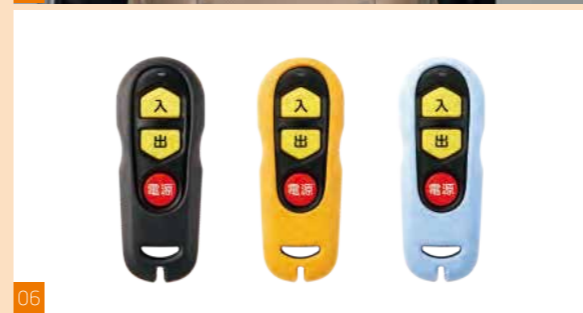

04 グリップパッド

車いす仕様車用のハンドレールに装着する手すりカバー。
優しい手触りです。
・左右共用1個

¥5,500 (消費税10%抜き ¥5,000) 【0.4H】 【車H】 【車G】
08U95-TRJ-000
カラー: オレンジ

05 胸ベルト

回転・昇降時の上体をサポートする専用の胸ベルトです。

各**¥4,180** (消費税10%抜き 各¥3,800) 【ワリH】 【ワリG】 【ワリG】
●グレー 08P91-SCC-020A ●ベージュ 08P91-SCC-010

06 ライフサポートリモコンカバー

車いす等への固定に便利な固定ベルト付き。

各**¥1,320** (消費税10%抜き 各¥1,200) 【ワリH】 【ワリG】 【ワリG】 【車H】 【車G】
●ブラック 08F44-TTE-010
●アキュアブルー 08F44-TTE-020
●カジュアルブルー 08F44-TTE-030