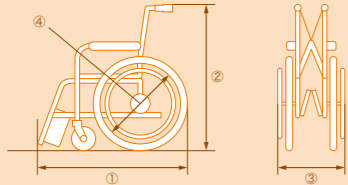

## 01 チェアサポートリフト 【ワリG】 【ワリG】 【ワリG】

電動式のクレーンにより、車いすを積みおろす際の負担を軽減します。  
・電動式/車いす固定ベルト付

本体 ¥88,000 (消費税10%抜き ¥80,000)  
08L94-PC3-B00  
取付アタッチメント ¥66,000 (消費税10%抜き ¥60,000) 【3.6H\*】  
08L94-TDK-000B

合計 **¥154,000** (消費税10%抜き ¥140,000) 【3.6H\*】  
取付位置: ラゲッジルーム運転席側 吊り上げ可能重量: 30kg