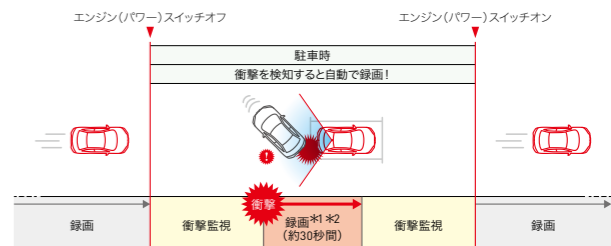

*1 バッテリー上がりを防ぐため、バッテリーの状態などに応じて正常に録画されない場合があります。
*2 衝撃を検知すると、約2秒後から約30秒間(約1分間/約15秒間に変更可)の動画を最大20件まで記録します。

→ お得なパッケージ

※ **HMX** **MX** ギンチ プレミアム インターナビ(Gathers)(VXM-227VFNi) 装備車には装着できません。

07 ドライブレコーダーパッケージ

04 DRH-197SM + **02** DRH-194SG*

全タイプ
在庫無くなり次第販売終了

単品価格での合計
¥55,000 (消費税10%抜き ¥50,000)

パッケージ価格
¥53,900 (消費税10%抜き ¥49,000) **2.3H**

08E30-PG3-E02

01 DRH-204VD (32GBキット) + **02** 後方録画カメラ for ギャザズナビ

単品価格での合計
¥59,400 (消費税10%抜き ¥54,000)

パッケージ価格
¥58,300 (消費税10%抜き ¥53,000) **3.6H**

08E30-PF7-A02C

	フロント用		リア用
	01 DRH-204VD/02 後方録画カメラ	04 DRH-197SM	05 DRH-194SG
駐車時録画	○(エンジン(パワー)スイッチオフ後約30分間+衝撃検知)	○(エンジン(パワー)スイッチオフ後約30分間+衝撃検知)	○(衝撃検知)(オプション)
画像サイズ	1920×1080(標準モード) 1280×720(長時間モード)	1920×1080	1920×1080(高画質/標準モード) 1280×720(長時間モード)
画角	128°(水平)×70°(垂直)	130°(水平)×73°(垂直)	117°(水平)×63°(垂直)
画素数	約200万画素		約300万画素
画像処理技術	HDR		HDR
常時録画(録画時間)	SDカード 32GB	約660分/約330分*(標準モード) 約1110分/約550分*(長時間モード) *オプションの後方録画カメラ装着時	約80分(高画質モード) 約160分(標準モード)
	SDカード 16GB	約290分/約140分*(標準モード) 約510分/約250分*(長時間モード) *オプションの後方録画カメラ装着時	約70分(高画質モード) 約120分(標準モード) 約190分(長時間モード)
イベント記録(記録時間)	約20秒間(前約12秒/後約8秒)		約20秒間(前約12秒/後約8秒)
	件数	20件	10件
記録方式	MP4(動画)/JPEG(静止画)	MP4(動画)	MOV(動画)/JPEG(静止画)
フレームレート	30FPS(リリッカーレス撮影機能付)	30FPS	27FPS
サイズ	本体	幅約6.8×長さ約10.3×高さ約2.5cm	幅約6.5×長さ約6.5×高さ約3.7cm
	カメラ(別体)	幅約4.0×長さ約7.0×高さ約5.2cm	—
	液晶モニター	—	2.4インチ
自転車位置記録	○(ナビ内蔵GPS機能)	○(本体内蔵GPS機能)	○(本体内蔵GPS機能)
スマートフォン連動(Wi-Fi接続)	○	—	—
パソコン動作環境	推奨OS	Windows 7/8.1/10	Windows 7/8.1/10
	再生ソフト	専用ビューアーソフト	専用ビューアーソフト

03 追加用micro SDカード 32GB

長時間の映像やもしもの時の映像などを上書き消去されずに残したい場合、DRH-204VD同梱のmicro SDカードと差し替えて使用します。

・交換アダプター付

¥9,350 (消費税10%抜き ¥8,500)

08E31-PF7-000

【適用マーク】

F全	= 右記全タイプ	HG	= HYBRID G Honda SENSING	HCS	= HYBRID CROSSTAR Honda SENSING	HMX	= HYBRID Modulo X Honda SENSING	B	= B Honda SENSING	G	= G Honda SENSING	CS	= CROSSTAR Honda SENSING	MX	= Modulo X Honda SENSING
全タイプ	= 全タイプ	FREED+	= 右記全タイプ	++HG	= HYBRID G Honda SENSING	++HCS	= HYBRID CROSSTAR Honda SENSING	+G	= G Honda SENSING	+CS	= CROSSTAR Honda SENSING	車HG	= 車いす仕様車 HYBRID G+Honda SENSING	車G	= 車いす仕様車 G+Honda SENSING

サイドリアマウント車
HYBRID G **サリG** = G Honda SENSING

サイドリアマウント車
Honda SENSING **動リG** = G Honda SENSING

※画像はハモコミ会で各映像、各表示内容は実際のものとは異なります。※写真、イラストは説明のためのイメージです。
●価格には取付費を含みないメーカー希望小売価格(消費税10%込み)で参考価格です。●仕様・品質・適用・装着に関する条件・注意事項につきましては、販売会社にお問い合わせください。●黄色い数字は標準取付時間です。記載の商品につきましては、別途取付費が必要です。取付費の詳細は販売会社にお問い合わせください。