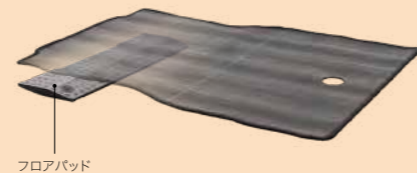

## 03 フローリングチェアマット

フローリングのように暖かみのある木目調のフロアマット。  
フロアパッドによりフロアの段差が軽減し、乗車可能な車いすの幅が広がります。  
汚れや水滴が拭き取りやすく、フロアを清潔に保てます。  
・木目調ワイパブルマット/フロアパッド付

**¥32,780** (消費税10%抜き ¥29,800) 【車H】 【車G】  
08P11-PG6-010  
取付位置: 車いす乗車部