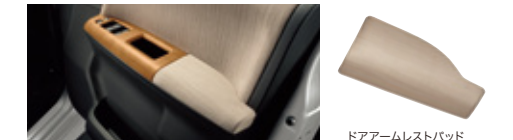

Fun Family FREED

家族との時間はいつもワクワクしたい。
送り迎えだって楽しみたいから
家族好みの色にFREEDを仕立てる。
みんなの笑顔が溢れだす
その瞬間、愛着に変わっていく。

FREED GENUINE ACCESSORIES

毎日を明るく、楽しく彩る心地よさ。

01 シートカバー 革調タイプ (タン) 全タイプ

柔らかい感触で座り心地のよいシートカバーで、車内を明るくやさしい雰囲気にコーディネート。運転席/助手席シートバックポケット付です。

1列目+2列目用セット

各¥59,400 (消費税8%抜き 各 ¥55,000) [各0.6H]

- ●6人乗り用 08P93-SYY-000G
- ●7人乗り用 08P93-SYY-000F

3列目用

¥21,600 (消費税8%抜き ¥20,000) [0.3H] 08P93-SYY-000J

※アレルクリーンシートのアレルゲン効果はなくなります。
※サイドエアバッグシステム装着車には装着できません。
※3列目用はドキュメントバッグとの同時装着はできません。
※洗濯はできません。汚れた場合は柔らかい布に薄めた中性洗剤をしみこませてふき取り、水でぬらした布を固く絞り、よくふき取ってください。

02 ドアアームレストパッド (コンビシート用 ブラウン/フロント用/左右セット) [各0.1H]

柔らかい肌触りで上質感をさらに高めます。

¥10,800 (消費税8%抜き ¥10,000) [0.1H] 08U88-SYY-010D

*プライムスムーズ&スウェード調ファブリックコンビシート装着車用

03 インテリアパネル アウトレットパネル (2枚セット) 全タイプ

明るく落ち着いた色調で、ワンランク上のドレスアップをお楽しみください。

¥15,120 (消費税8%抜き ¥14,000) [0.5H]

- ●タン調 (交換タイプ) 08Z03-SYY-010G

04 インテリアパネル ドアスイッチパネル (フロントドア用/2枚セット) 全タイプ

ドアスイッチ周りに、明るく落ち着いた印象をプラスします。

¥15,120 (消費税8%抜き ¥14,000) [0.1H]

- ●タン調 (貼り付けタイプ) 08Z03-SYY-010H

05 センタートレイ (植毛塗装タイプ) 全タイプ

ソフトな手触りで、小物を一時的に置くのに便利です。

¥5,400 (消費税8%抜き ¥5,000) [0.1H] 08Z03-SYY-010K

06 インテリアパッケージ 全タイプ

03 インテリアパネル アウトレットパネル (タン調) + 04 インテリアパネル ドアスイッチパネル (タン調) + 05 センタートレイ

単品価格での合計

¥35,640 (消費税8%抜き ¥33,000) [0.7H]

▶ **パッケージ価格 ¥28,512** (消費税8%抜き ¥26,400) [0.7H] 08Z01-SYY-A10A

※コンフォータブルパッケージとの同時装着はできません。

Photo:Hybrid・ジャストセレクション(6人乗り) メーカーオプション装着車 アクセサリー装着車 ボディカラーはホワイトオーキッド・パール

●メーター類は撮影のため点灯。●小物類はすべて撮影のために用意したものです。●画面はすべてハモミ合成です。

●適用マーク：全タイプ=全タイプ G=G G・ジャストセレクション=G2 Gエアロ=G3 Hybrid=H Hybrid・ジャストセレクション=H2 を表記しています。