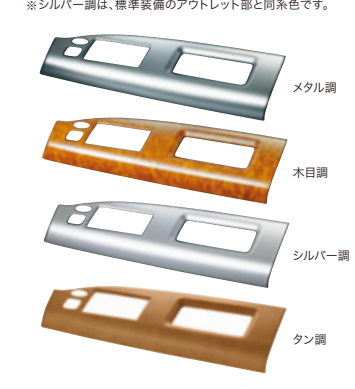

08 インテリアパネル ドアスイッチパネル

アウトレットパネルに合わせてコーディネートできます。

各¥12,960 (消費税8%抜き 各¥12,000) [各0.1H]
●メタル調(貼り付けタイプ) 08Z03-SFM-000C
●木目調(貼り付けタイプ) 08Z03-SFM-010D

各¥15,120 (消費税8%抜き 各¥14,000) [各0.1H]
●シルバー調(貼り付けタイプ) 08Z03-SFM-020E
●タン調(貼り付けタイプ) 08Z03-SY-010H