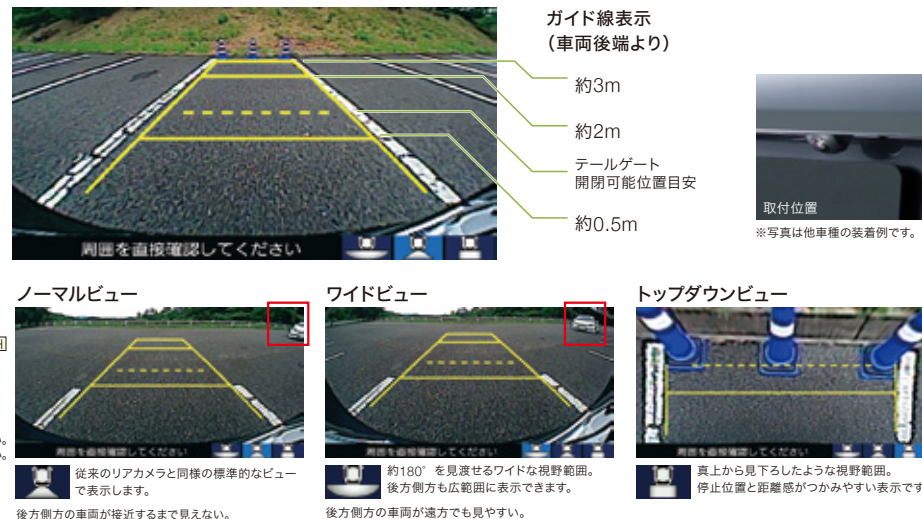

※表示画面は他車種のもので、表示画面は車種により異なります。