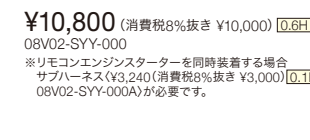

10 オートリトラミラーシステム

(ドアロック連動タイプ) [全タイプ]
ドアのロック/アンロックに連動します。ロックで格納、アンロックで展開。運転席の格納スイッチでドアミラーを格納した場合ドアミラーが展開しない格納スイッチ優先機能付。
¥10,800 (消費税8%抜き ¥10,000) [L6H] 08V02-SYY-000

写真は説明のためのイメージ