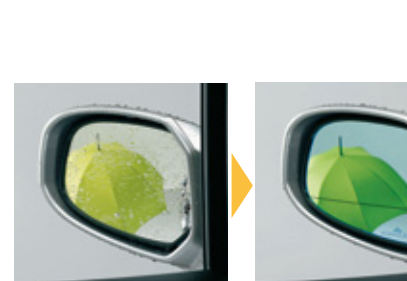

13 アクアクリンミラー

親水式ドアミラー (ブルー/左右セット) [G][G2][Hy][Hy2]
水滴を防止し、雨天時の運転をサポート。助手席側はアンダーミラー機能付きです。
¥14,040 (消費税8%抜き ¥13,000) [L1H] 08V11-SLJ-000A

※標準装備のミラーサブAssyを取り外し装着となります。
※コンフォートビューパッケージ装着車には装着できません。

装着前