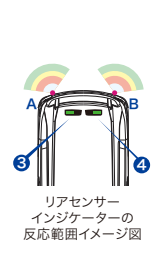

04 リアセンサーインジケータ