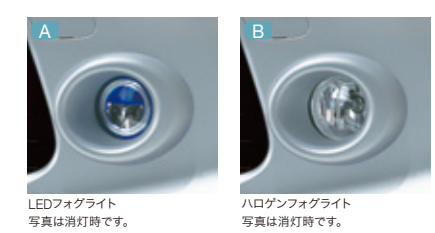

03 LEDスタイリッシュパッケージ [Hy] [Hy2]
01 LEDフロントグリル + 02 LEDクロームガーニッシュ

お得なパッケージ

単品価格での合計 ¥84,240 (消費税8%抜き ¥78,000) [1.2H]

パッケージ価格 ¥71,604 (消費税8%抜き ¥66,300) [1.0H] 08Z01-SYY-001K

- **04 フォグライト** [全タイプ]
  悪天候時などの前方視界をサポート。表情に精悍さもあたえます。
  A LEDフォグライト(12W<片側>/左右セット)
  B ハロゲンフォグライト(35W<片側>/左右セット)
  詳しくはP10フォグライトをご覧ください。