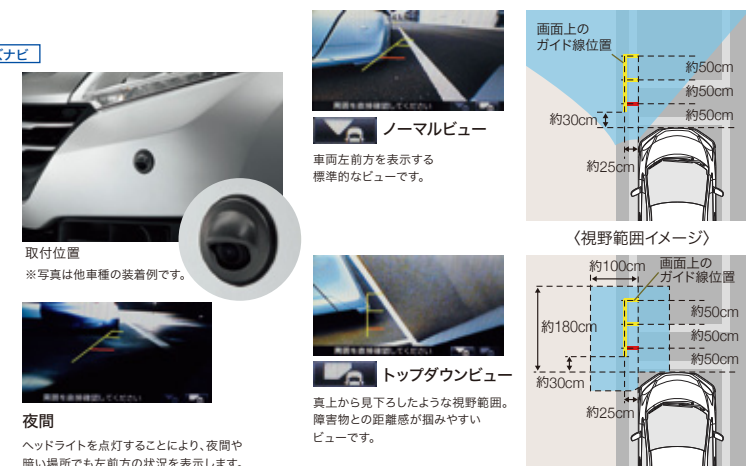

※表示画面は他車種のもので、表示画面は車種により異なります。

3種類の表示で、後方確認をサポート

07 リアワイドカメラシステム (カラーCMOSカメラ(約120万画素)/3ビュー切り替え、ガイド線表示あり) for **ギヤズナビ** **WX-171CP/171C** **オーディオレス**

セレクトノブを 回 の位置に入れると、自動的に画面がカメラ映像に切り替わります。後退時、ガイド線付きの画面で後方の視界をサポートします。
・画面に表示されるビュー切り替えボタンを操作することで、ノーマルビュー、ワイドビュー、トップダウンビューの切り替えが可能。
・ガイド線なしも選択可能。

本体	¥21,600 (消費税8%抜き ¥20,000) 08A77-6P0-200
取付アタッチメント	¥7,714 (消費税8%抜き ¥7,143) [2.5H] 08B77-SYY-M00
リアライセンスガーニッシュキット	¥4,320 (消費税8%抜き ¥4,000) 08B77-SYY-C00
合計	¥33,634 (消費税8%抜き ¥31,143) [2.5H]

※字光式ナンバープレートとの同時装着はできません。
※ナビ装着用スペシャルパッケージ装備車には装着できません。
※広角レンズを使用しているため、ナビ画面に表示される映像は、実際の距離感とは異なります。
※リアワイドカメラシステムは障害物等の確認のための補助手段として使用してください。安全のためカメラ使用時も直接目で周辺の安全確認を行いつながら運転してください。
※雨滴などがカメラ部に付着時、夜間や暗い場所など、使用状況により画質が低下する場合があります。