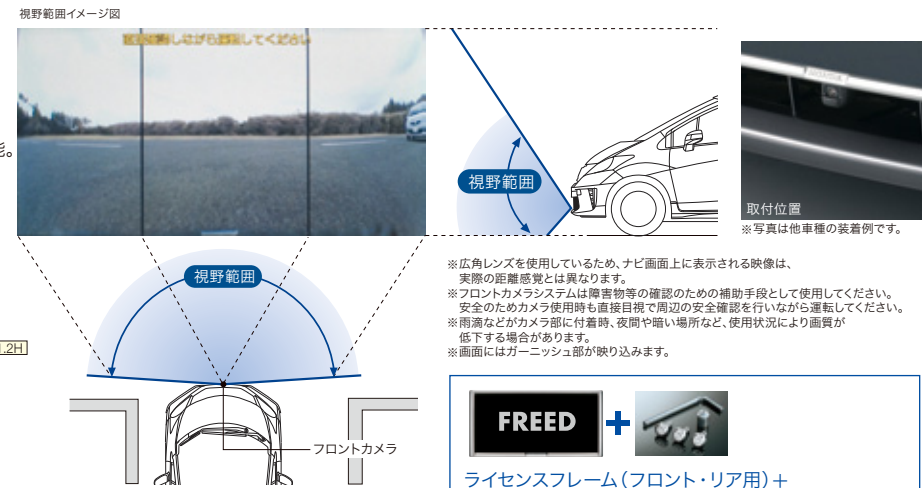

※広角レンズを使用しているため、ナビ画面に表示される映像は、実際の距離感とは異なります。
※フロントカメラシステムは障害物等の確認のための補助手段として使用してください。安全のためカメラ使用時も直接目で周辺の安全確認を行いつながら運転してください。
※雨滴などがカメラ部に付着時、夜間や暗い場所など、使用状況により画質が低下する場合があります。
※画面にはガーニッシュ部が映り込みます。

FREED +

ライセンスフレーム(フロント・リア用) + ナンバープレートロックボルトの
お得なセットもご用意しています。詳しくは **P08**

※表示画面は他車種のもので、表示画面は車種により異なります。

狭い路地や駐車場などで視界をサポート

06 コーナーカメラシステム(2ビュー) (カラーCMOSカメラ(約120万画素)/2ビュー切り替え、ガイド線表示あり) for **ギヤズナビ**

狭い路地や駐車場などでクルマの左前方の視界をサポートします。
・ナビ画面に表示されるビュー切り替えボタンを操作することにより、ノーマルビュー、トップダウンビューの切り替えが可能。
・登録した地点で、自動的にカメラ映像の切り替えが可能。
・リアワイドカメラを同時装着した場合、後退時にナビ操作でコーナーカメラ表示、リアワイドカメラ表示の切り替えが可能。

本体	¥27,000 (消費税8%抜き ¥25,000) 08A76-6S0-200
取付アタッチメント	¥7,560 (消費税8%抜き ¥7,000) [1.7H] 08B76-SYY-000A
合計	¥34,560 (消費税8%抜き ¥32,000) [1.7H]

※VXM-174VFX/174CSIには装着できません。
※フロントカメラシステム、フロントセンサー、センサーインジケータパッケージ(フロント用)、コーナーボールとの同時装着はできません。
※広角レンズを使用しているため、ナビ画面に表示される映像は、実際の距離感とは異なります。
※コーナーカメラシステム(2ビュー)は障害物等の確認のための補助手段として使用してください。安全のためカメラ使用時も直接目で周辺の安全確認を行いつながら運転してください。
※雨滴などがカメラ部に付着時、夜間や暗い場所など、使用状況により画質が低下する場合があります。
※夜間や暗い場所では必ずヘッドライトを点灯して使用してください。
※強い光がカメラに差し込んでいるときに、光源の周囲が白くぼやけるハレーション現象が起こることがあります。