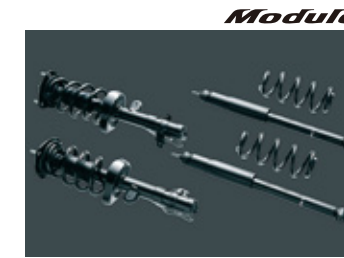

13 スポーツサスペンション

FF車専用(ローダウン量:約20mm/スプリング+ダンパー4本セット) [G][G2][G3]
快適な乗り心地と爽やかなコーナリングを両立。走りの楽しさを深めます。

¥63,720 (消費税8%抜き ¥59,000) [2.7H]
08W60-SFM-000

※標準装備のサスペンションを取り外し装着となります。※地上高が標準設定より約20mm低くなります。(車両装備、仕様により異なります)※14インチホイール装着車に装着する場合、15または16インチホイールとの同時装着が必要です。

14 スポーツペダル

アルミ製 [全タイプ]
足もとを上質に演出します。
¥10,800 (消費税8%抜き ¥10,000)
[0.2H] 08U74-TF0-000A