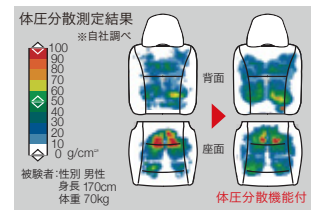

※アレルクリーンシートの抗アレルゲン効果はなくなります。 ※i-サイドエアバッグシステム装着車には装着できません。
※3列目用はドキュメントバッグとの同時装着はできません。
※運転席シートヒーター付の場合、センターコンソール、マルチフックシステム(1列目シートサイド取付用)、ACコンセントとの同時装着はできません。
※フォグライト装着車の場合、フォグライト点灯時にはヒーターが自動的にオフになります。
※洗濯はできません。汚れた場合は柔らかい布に薄めた中性洗剤をしみこませてふき取り、水でぬらした布を固く絞り、よくふき取ってください。

3列目用
¥21,600 (消費税8%抜き ¥20,000) [各0.3H] 08P93-SYY-A00B