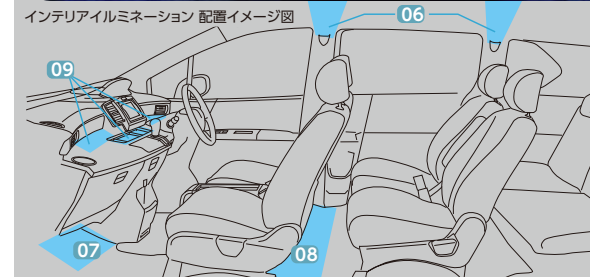

Photo: G(6人乗り)<FF> アクセサリー装着車 ボディカラーはモダンスティール・メタリック ■写真はカットボディによる撮影。
■イルミネーション類は撮影のため、点灯した状態を強調し再現したものです。写真の色および明るさは実際の色とは異なります。■画面はハメコみ合成です。