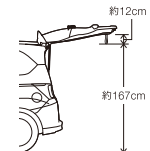

11 テールゲートストラップ

つかみやすいストラップで、テールゲートがラクに閉められます。

¥1,080 (消費税8%抜き ¥1,000) **[0.2H]**

08L46-SYY-010