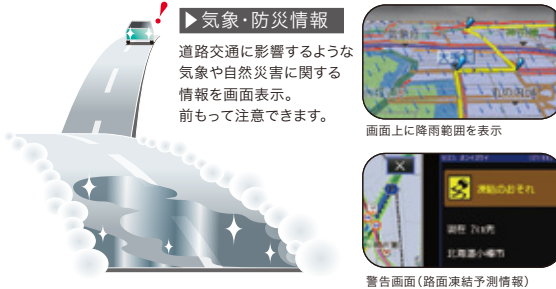

ドライブが変わる。インターナビが変える。

地図更新3回無償 (VXM-174VF/174CSを除く)

VICS情報に加え、今走っているインターナビ装備車からの交通情報と蓄積した膨大なデータから「その先」を予測し、高精度なルートを案内。さらに多彩な情報サービスも充実。

正確な到着予想時間

「渋滞のあるルートが一番早い」とインターナビが予測すれば、あえて渋滞のある道を選択することも。

多彩なルート検索

とにかく最短時間で着きたい！いちばん低燃費で走れる道で行きたい！というときにも。

▶インターナビ・ルート

- ① スマートルート ② 最速ルート
- ③ 最速無料優先ルート
- ④ らくらく運転ルート
- ⑤ 省燃費ルート ⑥ ETC割引ルート

※上記機能について、一部設定が必要な場合やナビの種類によってはご利用できないものがあります。

状況の予告

この先の天気は大丈夫かな？そんな情報も、インターナビが教えてくれる。

賢く停める

走り回ってやっと見つけたパーキングが満車…。インターナビなら、もうそんな心配はしなくていい。