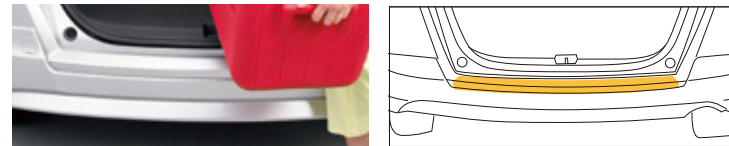

プロテクションフィルム装着箇所イメージ図

10 防水シートカバー [全タイプ](#)

(ブラック1列目シート用/左右共用1枚売り)

防水性素材を使用しています。

¥9,720/1枚 (消費税8%抜き ¥9,000/1枚) 08P33-SZW-000B

※マルチボックス、ベットのシートプラスわたしの助手席での同時装着はできません。
※サイドエアバッグシステム装着車には装着できません。
※写真は他車種の装着例です。