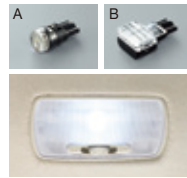

03 LEDルームランプ

LEDバルブ(ホワイト)1個入り(12V/0.7W) **[G]** **[G2]** **[G3]** **[Hy]** **[Hy2]** 透明感のある光で車内をシャープなイメージにドレスアップします。

各¥3,780 (消費税8%抜き 各¥3,500)

A.マップランプ用 08E13-E4A-B00
取付位置：マップランプ部2個

B.室内灯/カーゴスペース照明灯用 08E13-E4A-A00
取付位置：室内灯部1個、カーゴスペース照明灯部1個

※室内灯部はプラズマクラスター搭載LEDルーフ照明、「ナイー」うるケア・ヴェールライト、リア座モニター(ルーフ取付タイプ)、LEDルーフ照明との同時装着はできません。
※標準装備品を取り外し装着となります。
※写真は他車種の装着例です。
※点灯イメージは撮影のため点灯した状態を強調し再現したものです。実際の点灯色とは異なります。