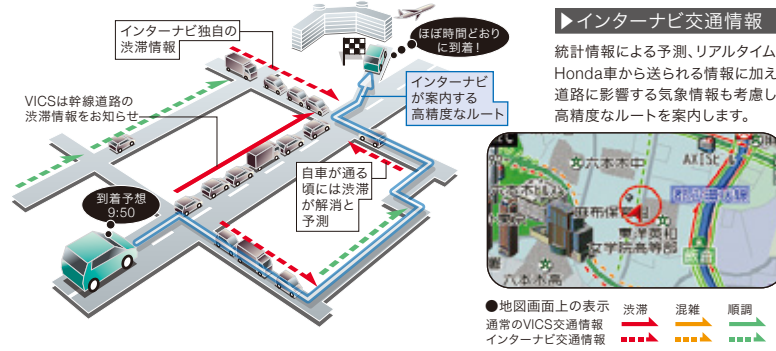

ドライブが変わる。インターナビが変える。

地図更新3回無償 (VXM-174VF/174CSを除く)

VICS情報に加え、今走っているインターナビ装備車からの交通情報と蓄積した膨大なデータから「その先」を予測し、高精度なルートを案内。さらに多彩な情報サービスも充実。

正確な到着予想時間

「渋滞のあるルートが一番早い」とインターナビが予測すれば、あえて渋滞のある道を選択することも。

多彩なルート検索

とにかく最短時間で着きたい！いちばん低燃費で走れる道で行きたい！というときにも。

▶インターナビ・ルート

- ① スマートルート ② 最速ルート
- ③ 最速無料優先ルート
- ④ らくらく運転ルート
- ⑤ 省燃費ルート ⑥ ETC割引ルート

※上記機能について、一部設定が必要な場合やナビの種類によってはご利用できないものがあります。

状況の予告

この先の天気は大丈夫かな？そんな情報も、インターナビが教えてくれる。

賢く停める

走り回ってやっと見つけたパーキングが満車…。インターナビなら、もうそんな心配はしなくていい。