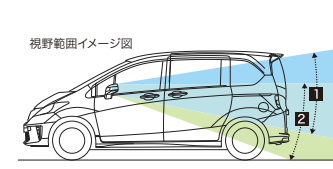

※目線の位置、また鏡面の角度により視野範囲は異なります。
※セレクトレバーをリバース・ポジションにする場合は、必ずブレーキペダルを踏んでください。
※リバース連動ドアミラーのシステムONの状態の後退する際は、ドアミラーに映し出される視界が下方に変わりますので、後方および車間周辺には十分注意して運転してください。

視野範囲イメージ図 1 通常視野範囲 2 下降時視野範囲