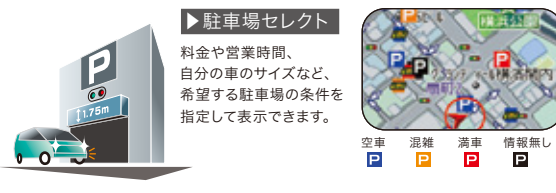

▶インターナビ・ルート

- ① スマートルート ② 最速ルート
- ③ 最速無料優先ルート
- ④ らくらく運転ルート
- ⑤ 省燃費ルート ⑥ ETC割引ルート

※上記機能について、一部設定が必要な場合やナビの種類によってはご利用できないものがあります。

状況の予告

この先の天気は大丈夫かな？そんな情報も、インターナビが教えてくれる。

賢く停める

走り回ってやっと見つけたパーキングが満車…。インターナビなら、もうそんな心配はしなくていい。