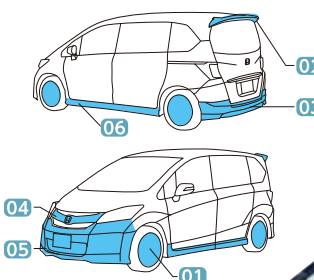

## 03 ロアスカート リア用 [G][G2]

低重心・ワイドスタンスによる重厚なデザイン。  
¥37,800 (消費税抜き ¥36,000) [G][0.5H]  
08F03-SYY-\*\*\*

※バンパーコーナプロテクター、マッドガードとの同時装着はできません。

Modulo装着部分イメージ

Photo: G-ジャストセレクション(FF) アクセサリー装着車  
ボディカラーはコバルトブルーパール