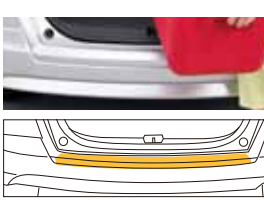

プロテクションフィルム 装着箇所イメージ図

08 リアバンパープロテクションフィルム クリアフィルムタイプ **全タイプ**
荷物類の出し入れの際に、リアバンパーが傷つきにくいように保護。
¥2,100 (消費税抜き ¥2,000) [0.2H]
08P48-SYY-000