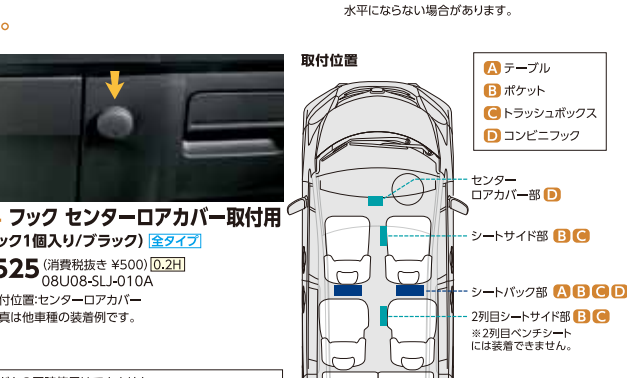

※写真は他車種の装着例です。

※写真は他車種の装着例です。

※写真は他車種の装着例です。

※写真は他車種の装着例です。

※写真は他車種の装着例です。

※写真は他車種の装着例です。

お得なパッケージ ユースフルパッケージ **P25**
アイデアしだいで、お出かけがもっと便利に快適に。
マルチフックシステム + 17 スクリーンシェード

A テーブル/ B ポケット (許容重量:各1.0kg/ブラック) **全タイプ**
本体(シートサイドに取付) **¥2,100** (消費税抜き ¥2,000)
ポケット 08U08-SLJ-010D
フック シートサイド取付用×2個 **¥1,050** (消費税抜き ¥1,000) [0.2H]
08U08-SLJ-010A (2個必要)
合計 ¥3,150 (消費税抜き ¥3,000) [0.2H]

本体(シートバックに取付) **¥3,150** (消費税抜き ¥3,000)
テーブル 08U08-SLJ-010F / ポケット 08U08-SLJ-010D
フック シートバック取付用 **¥2,625** (消費税抜き ¥2,500) [0.3H]
08U08-SYY-010F
角度調整キット **¥1,575** (消費税抜き ¥1,500) [0.1H]
08U08-SLJ-010C
合計 ¥6,300 (消費税抜き ¥6,000) [0.4H]

D コンビニフック (許容重量:3.0kg/ブラック) **全タイプ**
本体(シートバックに取付) **¥840** (消費税抜き ¥800)
08U08-SYY-010A
フック シートバック取付用 **¥2,625** (消費税抜き ¥2,500) [0.3H]
08U08-SYY-010F
合計 ¥3,465 (消費税抜き ¥3,300) [0.3H]

C トラッシュボックス (許容重量:1.0kg/ブラック) **全タイプ**
本体(シートサイドに取付) **¥3,150** (消費税抜き ¥3,000)
08U08-SLJ-010E
フック シートサイド取付用×2個 **¥1,050** (消費税抜き ¥1,000) [0.2H]
08U08-SLJ-010A (2個必要)
合計 ¥4,200 (消費税抜き ¥4,000) [0.2H]

本体(シートバックに取付) **¥3,150** (消費税抜き ¥3,000)
フック シートバック取付用 **¥2,625** (消費税抜き ¥2,500) [0.3H]
08U08-SYY-010F
合計 ¥5,775 (消費税抜き ¥5,500) [0.3H]

D コンビニフック (許容重量:3.0kg/ブラック) **全タイプ**
本体(センターロアカバーに取付) **¥840** (消費税抜き ¥800)
08U08-SYY-010A
フック センターロアカバー取付用 **¥525** (消費税抜き ¥500) [0.2H]
08U08-SLJ-010A
合計 ¥1,365 (消費税抜き ¥1,300) [0.2H]

01 角度調整キット (ブラック) 全タイプ
シートバックにテーブルまたはポケットを取り付けるための角度調整用アジャスター。
¥1,575 (消費税抜き ¥1,500) [0.1H]
08U08-SLJ-010C
※角度調整キットは、リクライニングの角度によっては水平にならない場合があります。

シートバック取付用はベッチシートマット、キックガードとの同時使用はできません。

お子様との楽しいドライブは、安全運転とHondaのチャイルドシートからはじまります。

ISOFIXチャイルドシート

10 Honda ISOFIX Neo サポートレグタイプ/乳児用・幼児用兼用
準汎用型ISOFIXチャイルドシート
欧州安全基準型式指定番号 ④ 44R-040004
¥73,500 (消費税抜き ¥70,000)
08P90-E2P-000
●洗えるシートカバー ●難燃性素材使用
●5点式ハーネス採用 ●乳児用ネストクッション付
※ベッチシートマットとの同時装着はできません。
※シートベルト固定では使用できません。

11 Honda Kids ISOFIX トップテザータイプ/幼児用 **全タイプ**
汎用型ISOFIXチャイルドシート
欧州安全基準型式指定番号 ④ 04301133
¥69,825 (消費税抜き ¥66,500)
08P90-E13-001B
●洗えるシートカバー ●難燃性素材使用
●5点式ハーネス採用
※シートベルト固定でも使用できます。
※ISOFIX固定時はベッチシートマット、ユーティリティベルトとの同時装着はできません。

12 Honda Baby ISOFIX サポートレグタイプ/乳児用 **全タイプ**
準汎用型ISOFIXチャイルドシート
欧州安全基準型式指定番号 ④ 04301146
¥77,175 (消費税抜き ¥73,500)
08P90-E4R-000
●洗えるシートカバー ●難燃性素材使用
●移動の際に便利なキャリーハンドル付
●取り外し可能なサンシェード付
※シートベルト固定でも使用できます。ご使用の際は下側のISOFIXベースを取り外しての装着となります。
※ISOFIX固定時はベッチシートマットとの同時装着はできません。

シートベルト固定タイプチャイルドシート

13 スタンダード 乳児用・幼児用兼用 **全タイプ**
欧州安全基準型式指定番号 ④ 04443812
¥33,075 (消費税抜き ¥31,500)
08P90-E1B-000
●洗えるシートカバー ●難燃性素材使用
●5点式ハーネス採用

14 Hondaジュニアシート 学童用 **全タイプ**
欧州安全基準型式指定番号 ④ 44R-040006
¥38,850 (消費税抜き ¥37,000)
08P90-E4R-000A
●洗えるシートカバー ●難燃性素材使用
●ワグタッチ ヘッド& サイドサポートアジャスター付

お子様の体格によるご使用の目安

体重	～9kg		～13kg		15～18kg		～36kg			
	参考身長	～70cm位	～85cm位	～100cm位	～150cm位	参考年齢	生後9ヶ月頃	生後18ヶ月頃	3～4歳頃	12歳頃
ISOFIXチャイルドシート	Honda ISOFIX Neo (乳児用シートとして使用)		Honda ISOFIX Neo (幼児用シートとして使用)		Honda Kids ISOFIX		Honda Baby ISOFIX			
シートベルト固定タイプチャイルドシート	スタンダード (乳児用シートとして使用)		スタンダード (幼児用シートとして使用)		Hondaジュニアシート					

※身長と年齢は参考です。

■お子様の体格により上記の表(ご使用の目安)と合わない場合があります。お選びの際には、お子様を実際に座らせるなどで体格にあったものをお選びください。

オプション

15 ネストクッション スタンダード用 全タイプ
¥4,725 (消費税抜き ¥4,500)
08P90-E1B-000A
■体をよりフィットさせるためのクッションです。お子様の体重が7kg未満(参考年齢6ヶ月未満)の場合のみご使用いただけます。
■洗える難燃性素材使用 ■ソフトな感触
■内蔵された背面パッドが、お子様の体への負担を軽減します。

16 シートカバークッション (シートベルト固定タイプに適用) **全タイプ**
¥7,350 (消費税抜き ¥7,000)
08P90-SR4-C00
■シートの座面を保護するクッション

傷や汚れ、濡れものからクルマを保護。

05 カーゴマット カーゴフロアを汚れや傷つきから保護します。
¥10,500 (消費税抜き 各¥10,000)
●G, G-ジャストセレクション, Gエアロ用 08P11-SYY-000A [G] [G2] [G3]
●Hybrid, Hybrid-ジャストセレクション用 08P11-SYY-000B [Hy] [Hy2]
※3列目シートを格納してご使用ください。

06 ラグジッドレイ
¥18,900 (消費税抜き 各¥18,000)
●G, G-ジャストセレクション, Gエアロ用 08U45-SYY-002 [G] [G2] [G3]
●Hybrid, Hybrid-ジャストセレクション用 08U45-SYY-000C [Hy] [Hy2]
※3列目シートを格納してご使用ください。ただしトレイに穴あけ加工をすれば3列目シートもご使用できます。

07 ラバーマット 緑タイプ 全タイプ
運転席側は専用ホルダーで固定、運転中のラバーマットのずれを防ぎます。
●フロント用/左右セット (運転席回転式ホルダー固定仕様)
¥6,825 (消費税抜き ¥6,500) [0.1H]
08P18-SYY-010
※フロアカーペットマット装着車の場合、フロアカーペットマット(運転席/助手席用)を取り外して装着してください。
●2列目用 **¥6,300** (消費税抜き ¥6,000)
08P19-SYY-000

08 リアバンパープロテクションフィルム クリアフィルムタイプ **全タイプ**
荷物類の出し入れの際に、リアバンパーが傷つきにくいように保護。
¥2,100 (消費税抜き ¥2,000) [0.2H]
08P48-SYY-000