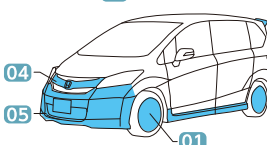

03 ロアスカート リア用 [G][G2]

低重心・ワイドスタンスによる重厚なデザイン。
¥37,800 (消費税抜き ¥36,000) [G][0.5H]
08F03-SYY-***

※バンパーコーナプロテクター、マッドガードとの同時装着はできません。

Modulo装着部分イメージ

Photo: G-ジャストセレクション(FF) アクセサリー装着車
ボディカラーはコバルトブルーパール

04 フロントグリル [G][G2]

G・G-ジャストセレクション用 [G][G2]
シンプルさとボンネットとの連続感をより強調。
フログ&ビームライトがスッキリと装着可能。
¥28,350 (消費税抜き ¥27,000) [G][0.3H]
08F21-SYY-***

※Moduloフロントバンパーとセット装着となります。

05 フロントバンパー [G][G2]

後付け感のないスッキリとしたフロント構成。
フログ&ビームライトがスッキリと装着可能。
¥47,250 (消費税抜き ¥45,000) [G][0.5H]
08P02-SYY-***

※LEDフォグライト、コーナーポール、バンパーコーナプロテクターとの同時装着はできません。
※フロントグリル(G・G-ジャストセレクション用)とセット装着となります。

06 ロアスカート サイド用 [G][G2][G3]

(ウエルカムライト付) [G][G2][G3]
伸びやかさと低重心を強調。夜間でも足元が見えやすいようドアの開閉に連動した、ウエルカムライトを装備。
¥65,100 (消費税抜き ¥62,000) [G][1.8H]
08F04-SYY-***

※Gエアロに装着する場合別途、取付アタッチメント(¥3,150(消費税抜き ¥3,000)08F04-SYY-000A)が必要です。
※マッドガードとの同時装着はできません。

■カラーコード表

ホワイトオーキッドパール	NH-788P	0G0^{*1}
アラバスターシルバー・メタリック	NH-700M	0J0
モダンステール・メタリック	NH-797M	0J0^{*2}
プレミアムパールブラック・パール	NH-812P	0H0^{*3}
コバルトブルーパール	B-553P	0D0
スーパーラチナ・メタリック	NH-704M	0E0

※***は上記の品番となります。
*1 フロントグリルの場合は、0G1となります。
*2 フロントグリルの場合は、0J1となります。
*3 フロントグリルの場合は、0H1となります。