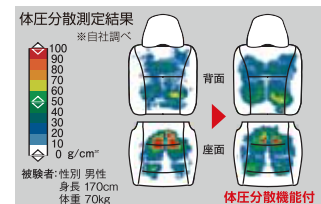

### 体圧分散機能付 (運転席/助手席) 1列目+2列目用セット

約20mmのウレタンを、運転席と助手席の座面とシートバックに配置。包み込まれるサポート感により、ロングドライブでも快適な座り心地です。

¥68,250 (消費税抜き 各¥65,000) [各0.6H]

- 6人乗り用 08P93-E1S-000A
- 7人乗り用 08P93-E1S-000

体圧分散測定結果 ※自社調べ

90  
80  
70  
60  
50  
40  
30  
20  
10  
0 g/cm<sup>2</sup>