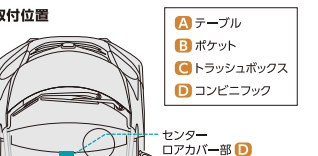

※写真は他車種の装着例です。

※写真は他車種の装着例です。

お得なパッケージ ユースフルパッケージ **P25**
アイデアしだいで、お出かけがもっと便利に快適に。
マルチフックシステム + 17 スクリーンシェード

A テーブル/ B ポケット (許容重量:各1.0kg/ブラック) **全タイプ**
本体(シートサイドに取付) **¥2,100** (消費税抜き ¥2,000)
ポケット 08U08-SLJ-010D
フック シートサイド取付用×2個 **¥1,050** (消費税抜き ¥1,000) [0.2H]
08U08-SLJ-010A (2個必要)
合計 ¥3,150 (消費税抜き ¥3,000) [0.2H]

本体(シートバックに取付) **¥3,150** (消費税抜き ¥3,000)
テーブル 08U08-SLJ-010F / ポケット 08U08-SLJ-010D
フック シートバック取付用 **¥2,625** (消費税抜き ¥2,500) [0.3H]
08U08-SYY-010F
角度調整キット **¥1,575** (消費税抜き ¥1,500) [0.1H]
08U08-SLJ-010C
合計 ¥6,300 (消費税抜き ¥6,000) [0.4H]

D コンビニフック (許容重量:3.0kg/ブラック) **全タイプ**
本体(シートバックに取付) **¥840** (消費税抜き ¥800)
08U08-SYY-010A
フック シートバック取付用 **¥2,625** (消費税抜き ¥2,500) [0.3H]
08U08-SYY-010F
合計 ¥3,465 (消費税抜き ¥3,300) [0.3H]

C トラッシュボックス (許容重量:1.0kg/ブラック) **全タイプ**
本体(シートサイドに取付) **¥3,150** (消費税抜き ¥3,000)
08U08-SLJ-010E
フック シートサイド取付用×2個 **¥1,050** (消費税抜き ¥1,000) [0.2H]
08U08-SLJ-010A (2個必要)
合計 ¥4,200 (消費税抜き ¥4,000) [0.2H]

本体(シートバックに取付) **¥3,150** (消費税抜き ¥3,000)
フック シートバック取付用 **¥2,625** (消費税抜き ¥2,500) [0.3H]
08U08-SYY-010F
合計 ¥5,775 (消費税抜き ¥5,500) [0.3H]

D コンビニフック (許容重量:3.0kg/ブラック) **全タイプ**
本体(センターロアカバーに取付) **¥840** (消費税抜き ¥800)
08U08-SYY-010A
フック センターロアカバー取付用 **¥525** (消費税抜き ¥500) [0.2H]
08U08-SLJ-010A
合計 ¥1,365 (消費税抜き ¥1,300) [0.2H]

01 角度調整キット (ブラック) 全タイプ
シートバックにテーブルまたはポケットを取り付けるための角度調整用アジャスター。
¥1,575 (消費税抜き ¥1,500) [0.1H]
08U08-SLJ-010C
※角度調整キットは、リクライニングの角度によっては水平にならない場合があります。