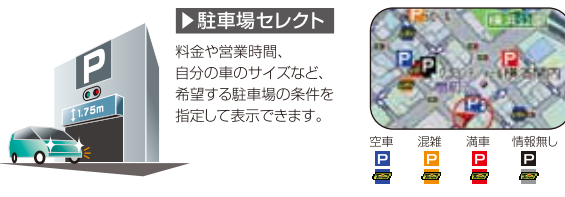

賢く停める

走り回ってやっと見つけたパーキングが満車...。インターナビなら、もうそんな心配はしなくていい。