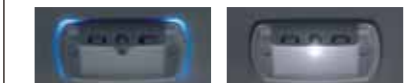

鮮やかに室内を照らす、  
先進のLED照明。

イルミネーション点灯時(ブルーLED) スポットライト点灯時(ホワイトLED)

イルミネーション点灯時(ブルーLED) スポットライト点灯時(ホワイトLED)

**11 LEDルーフ照明 交換タイプ 1個入り**  
(スポットライト/ブルーイルミネーション/室内灯) [全タイプ]  
インテリアランプを交換するだけで、3種類の照明がたのしめます。  
**¥12,600** (消費税抜き ¥12,000) [0.2H] 08E13-E81-010