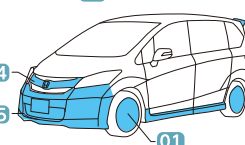

03 ロアスカート リア用 [G][G2]

低重心・ワイドスタンスによる重厚なデザイン。
¥37,800 (消費税抜き ¥36,000) [G][0.5H]
08F03-SYY-***

※バンパーコーナプロテクター、マッドガードとの同時装着はできません。

Modulo装着部分イメージ

Photo: G-ジャストセレクション(FF) アクセサリー装着車
ボディカラーはコバルトブルーパール

04 フロントグリル [G][G2]

G・G-ジャストセレクション用 [G][G2]
シンプルさとボンネットとの連続感をより強調。
フログ&ビームライトがスッキリと装着可能。
¥28,350 (消費税抜き ¥27,000) [G][0.3H]
08F21-SYY-***

※Moduloフロントバンパーとセット装着となります。

05 フロントバンパー [G][G2]

後付け感のないスッキリとしたフロント構成。
フログ&ビームライトがスッキリと装着可能。
¥47,250 (消費税抜き ¥45,000) [G][0.5H]
08P02-SYY-***

※LEDフォグライト、コーナーポール、バンパーコーナプロテクターとの同時装着はできません。
※フロントグリル(G・G-ジャストセレクション用)とセット装着となります。

06 ロアスカート サイド用 [G][G2][G3]

(ウエルカムライト付) [G][G2][G3]
伸びやかさと低重心を強調。夜間でも足元が見えやすいようドアの開閉に連動した、ウエルカムライトを装備。
¥65,100 (消費税抜き ¥62,000) [G][1.8H]
08F04-SYY-***

※Gエアロに装着する場合別途、取付アタッチメント(¥3,150(消費税抜き ¥3,000)08F04-SYY-000A)が必要です。
※マッドガードとの同時装着はできません。

■カラーコード表

ホワイトオーキッドパール	NH-788P	0G0^{*1}
アラバスターシルバー・メタリック	NH-700M	0J0
モダンステール・メタリック	NH-797M	0J0^{*2}
プレミアムパールブラック・パール	NH-812P	0H0^{*3}
コバルトブルーパール	B-553P	0D0
スーパーラチナ・メタリック	NH-704M	0E0

※***は上記の品番となります。
*1 フロントグリルの場合は、0G1となります。
*2 フロントグリルの場合は、0J1となります。
*3 フロントグリルの場合は、0H1となります。