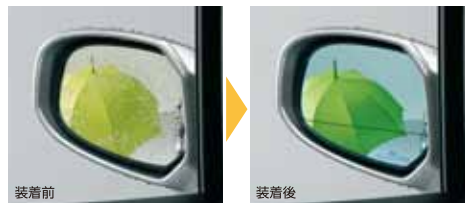

雨天時の運転をサポート。