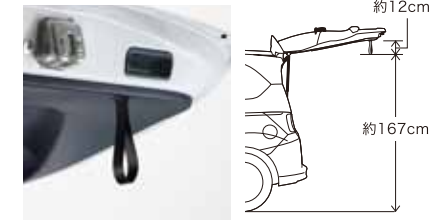

テールゲートをラクに閉める。

09 テールゲートストラップ **全タイプ**

つかみやすいストラップで、テールゲートがラクに閉められます。

¥1,050 (消費税抜き ¥1,000) [0.2H] 08L46-SYY-010