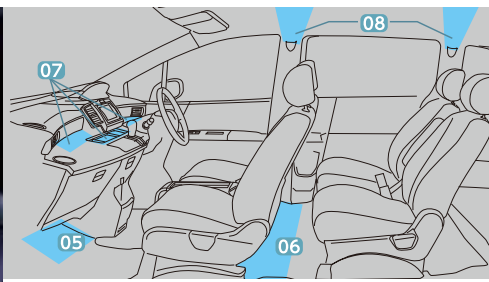

インテリアルミネーション 配置イメージ図

07 インパネイルミネーション
LEDブルー照明(左右セット+センター部2個) [全タイプ]
2層デザインに最新のワイドインパネを、
幻想的にライトアップします。
¥18,900 (消費税抜き ¥18,000) [1.3H] 08E12-SYY-B01

08 ピラーイルミネーション
LEDブルー照明(ピラー左右/4個セット) [全タイプ]
ルーフィングを間接照射して、天井の開放感を出し、
ラグジュアリーな雰囲気を醸し出します。

本体 **¥21,000** (消費税抜き ¥20,000) 08E15-SYY-B10B
取付アタッチメント **¥5,250** (消費税抜き ¥5,000) [2.0H] 08E15-SYY-000B
合計 **¥26,250** (消費税抜き ¥25,000) [2.0H]

※サイドカーテンエアバッグシステム装備車には装着できません。
※取付アタッチメントが必要です。

09 サイドガーニッシュカバー FREEDロゴ
(左右セット/ステンレス製)

フロント用 LED(ブルー)イルミネーション付 [G] [G2] [G3]
ドアオープン時に連動してFREEDロゴがブルーLEDで鮮やかに浮かび上がります。
¥26,250 (消費税抜き ¥25,000) [0.6H] 08E12-E76-010

リア用 滑り止め付 [G] [G2] [G3]
ドアステップを保護しながら、乗降時に存在感を主張するカバー。
¥15,750 (消費税抜き ¥15,000) [0.2H] 08F05-SYY-000A

10 サイドガーニッシュカバー HYBRIDロゴ
(左右セット/ステンレス製)

フロント用 LED(ブルー)イルミネーション付 [Hy] [Hy2]
ドアオープン時に連動してHYBRIDロゴがブルーLEDで鮮やかに浮かび上がります。
¥26,250 (消費税抜き ¥25,000) [0.6H] 08E12-SYY-010

リア用 滑り止め付 [Hy] [Hy2]
ドアステップを保護しながら、乗降時に存在感を主張するカバー。
¥15,750 (消費税抜き ¥15,000) [0.2H] 08F05-SYY-000B

鮮やかに室内を照らす、
先進のLED照明。

11 LEDルーフ照明 交換タイプ 1個入り
(スポットライト/ブルーイルミネーション/室内灯) [全タイプ]
インテリアランプを交換するだけで、3種類の照明がたのしめます。
¥12,600 (消費税抜き ¥12,000) [0.2H] 08E13-E81-010

※取付位置: 室内灯、カーゴスペース照明
※プラスマクスター搭載LEDルーフ照明、リア席モニター(ルーフ取付タイプ)、LEDルームランプとの同時装着はできません。
※標準装備品を取り外し装着となります。 ※写真は他車種の装着例です。

12 LEDルームランプ
LEDバルブ(ホワイト) 1個入り (12V/1.1W) [全タイプ]
¥3,675 (消費税抜き ¥3,500) 08E13-E2K-000

取付位置: マップランプ(2個)、室内灯(1個)、カーゴスペース照明(1個)に装着できます。
※プラスマクスター搭載LEDルーフ照明、リア席モニター(ルーフ取付タイプ)、LEDルーフ照明との同時装着はできません。
※点灯イメージは撮影のため点灯した状態を強調し再現したものです。
※個体により若干の明るさや色の違いがあります。
※実際の点灯色とは異なる場合があります。
※+、-の極性があるため、点灯しない場合はランプ端子を左右逆に付け点灯を確認してください。
※1年間保証。 ※写真は他車種の装着例です。