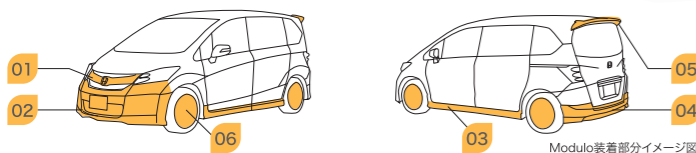

Modulo装着部分イメージ