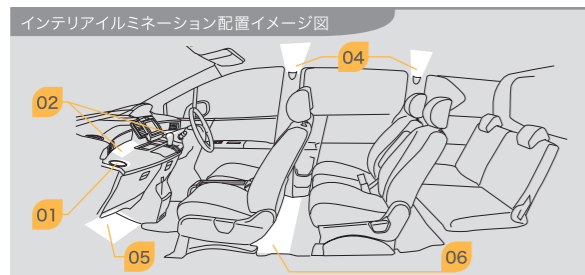

「雰囲気のある、大人のナイトパーティだってお手のもの」

間接照明のやさしいイルミネーションが、包まれ感のある心地よさをもたらしてくれます。

大人のナイトパーティを彩るラグジュアリーな趣を、あなたの「フリード」にも演出してみませんか。

■インテリアイルミネーションは撮影のため点灯した状態を強調して再現したものです。

01 カップホルダーイルミネーション (ブルー/ナイトカフェアンバー) 左右セット★

カップの内部を間接照射。暗い室内でもホルダー部分を優しくエスコート。ペットボトル等、光を透過するものを置くとイルミネーション効果がアップします。

各¥12,600 **[0.7H]** (消費税抜き 各¥12,000)

02 インパネイルミネーション (ブルー/ナイトカフェアンバー) ★

左右セット+センター部2個

2層デザインのリモダンなワイドインパネを、幻想的にライトアップします。

各¥18,900 **[0.13H]** (消費税抜き 各¥18,000)

※標準装備のセンターレイ部のライトは点灯しません。