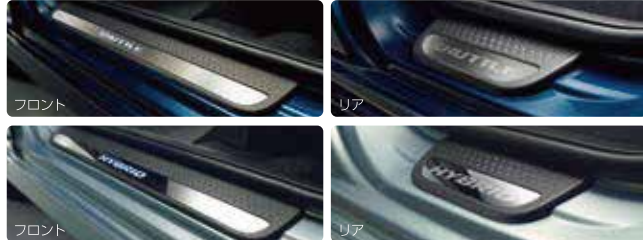

ドアを開けると、足元のLEDがエスコート

01. ステップガーニッシュ(フロント用LEDイルミ付 フロント/リア左右4枚セット)
  SHUTTLEのロゴ(フロント)が、ブルーのLEDで鮮やかに浮かび上がります。
  ■SHUTTLEロゴ 15C 15X ¥29,400 (0.7H) (消費税抜き ¥28,000)
  HYBRIDのロゴ(フロント)が、ブルーのLEDで鮮やかに浮かび上がります。
  ■HYBRIDロゴ H-C H ¥29,400 (0.7H) (消費税抜き ¥28,000)