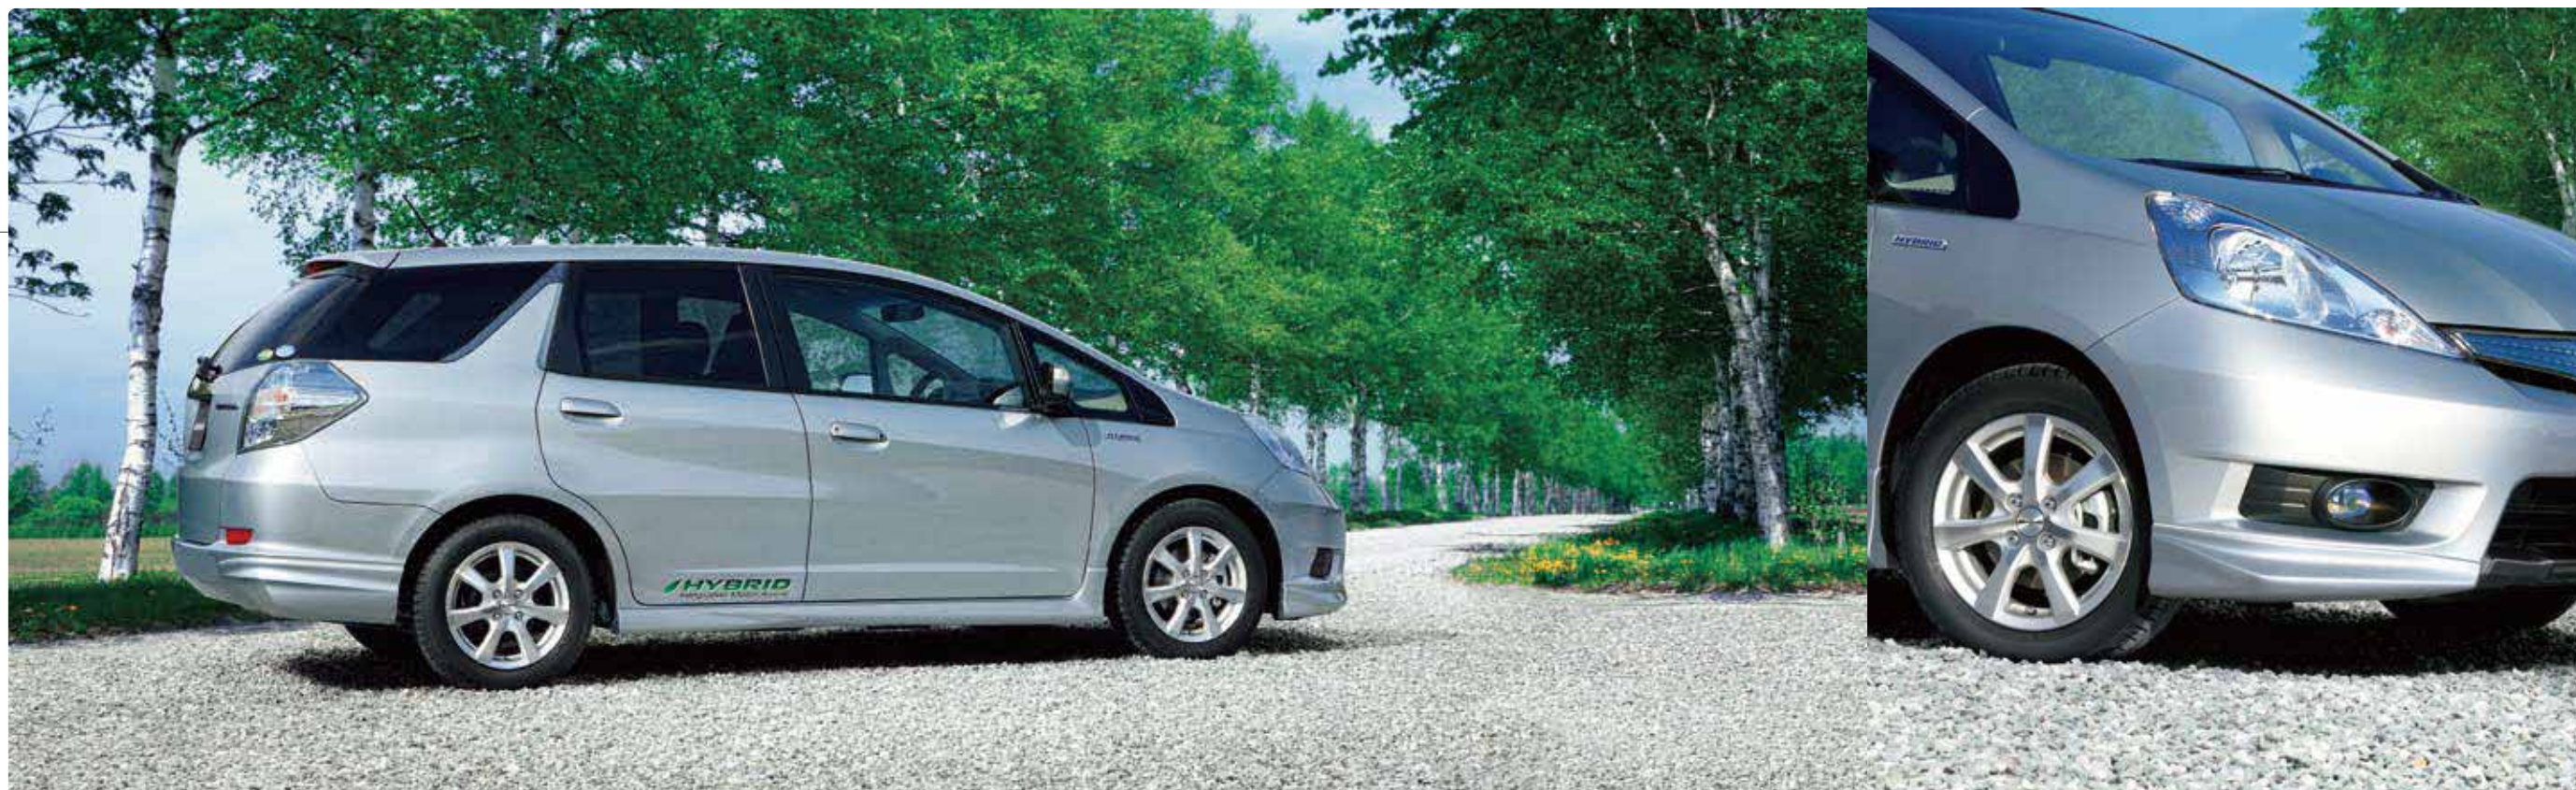

北海道

十勝牧場
〒084-0001 : 424 156 153*55

長く美しい
白樺の道を走る贅沢。

その道は、広大な十勝牧場の入り口にある。白樺が等間隔に植えられた、まっすぐ伸びる1.3kmの一本道。青空の下につづくその風景は、息をのむほど美しい。ゆとりある広さの並木道を、味わうようにゆっくりと走る。映り込む白樺がウィンドウを白と緑で彩り、颯爽としたスタイリングをいっそう引き立てる。

Photo:HYBRID・スマート セレクション アクセサリー装着車 ボディカラーはアラバスターシルバー・メタリック

躍動感のある、個性的なシルエットに