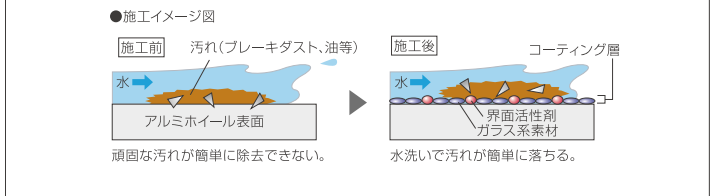

for Windows
雨天時の視界確保
撥水ガラスコート
ガラス専用の撥水処理剤です。雨水やクルマの跳ね上げた水が水滴となって流れ、水膜にならないので雨の日のドライブが快適です。撥水ブレードラバーとの併用で、撥水効果が約1年間(使用状況により異なります)持続します。
水量が少ない場合 水量が多い場合
※撥水ガラスコートの施工について詳しくは、販売会社にご相談ください。

07. ワイパーブレード(撥水ブレードラバー) HFC HI I5C I5X
撥水ガラスコート施工処理車専用ワイパーブレードラバーです。
①運転席側用 ¥1,995(消費税抜き ¥1,900)
②助手席側用 ¥1,680(消費税抜き ¥1,600)
施工時間、保証内容について、詳しくは販売会社にお問い合わせいただくか、専用カタログをご覧ください。

●価格は取付費を含まないメーカー希望小売価格(消費税込み)で参考価格です。●仕様・品番・適用等につきましては、巻末のアクセサリリストをご覧ください。●内数字は標準取付時間です。記載の商品につきましては、別途取付費が必要です。取付費の詳細は販売会社にお問い合わせください。