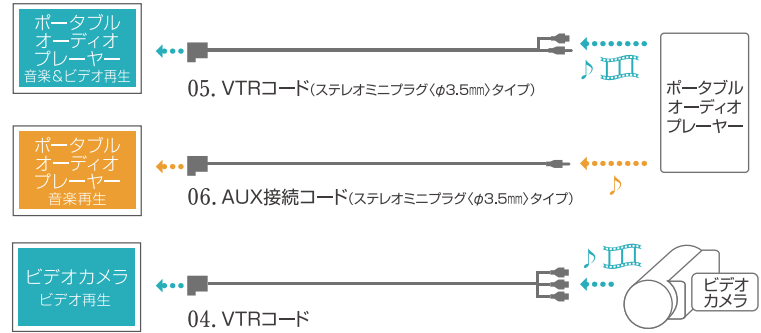

NAVI & AUDIO | 音楽や映像をナビで再生。

iPod®/iPhone®やUSBオーディオなどを車内で再生するためのコード Gathersナビ用

VXH-128VF, VXM-135VFNi/122VFi/128VSi

全機種共通

手元でラクラク操作 Gathersナビ用

07. オーディオリモコンスイッチ H 15C 15X

ステアリングホイールのスイッチでオーディオ機能のモード切り替え、選曲/選局、ボリューム操作などが行えます。

- ■HYBRID用 ¥3,675 0.6H (消費税抜き ¥3,500)
- ※HYBRID-Ciには装着できません。
- ■15C/15X用 各¥3,675 0.7H (消費税抜き ¥3,500)

Bluetooth®非対応の携帯電話で通信ができます メーカーオプションナビ用

10. インターナビ・ハンズフリーTELコード

Bluetooth®非対応の携帯電話でハンズフリー通話が可能です。FOMA / WIN用 各¥4,200 (消費税抜き ¥4,000)

※標準装備のリンクアップフリー専用通信機器を取り外しての装着となります。※標準装備のリンクアップフリー専用通信機器以外でデータ通信を行った場合、通信費はおお客様のご負担となります。※お手持ちの携帯電話に合わせてお選びください。※交通安全上、運転中の通話は避けてください。やむをえず受け取る場合は「かけ直す」ことを伝え、安全な場所に停車してから発信してください。

後席からもナビを操作 Gathersナビ用

VICS情報をキャッチ

09. VICS光・電波ビーコンユニット H C H 15C 15X

FM-VICS機能に加え、一般道用の光ビーコン、高速道用の電波ビーコンの受信が可能。D, R, G, (ダイナミック・ルート・ガイダンス)機能により、渋滞時の迂回ルート検索が行えます。

- ■HYBRID用 ¥3,675 0.6H (消費税抜き ¥3,500)
- ※HYBRID-Ciには装着できません。
- ■15C/15X用 各¥3,675 0.7H (消費税抜き ¥3,500)

メーカーオプションナビで地デジTVを メーカーオプションナビ用

11. 地上デジタルチューナー

※ナビゲーションシステムでは安全のため、走行中に映像は表示されません。音声のみお楽しみいただけます。※スポーツシートとの同時装着はできません。

デュアルサイズ オーディオ

ワンセグ視聴やハンズフリー通話のほか、インターナビ専用アプリをインストールしたiPhone®を接続すればナビも映せる* 次世代ビジュアルオーディオ。

13. デュアルサイズ ディスプレイコンポ WX-135CP(ブラック)

オーディオレス車に装着する場合*	本体	¥69,000 1.4H (消費税抜き ¥65,715)
	取付アタッチメント	¥6,300 (消費税抜き ¥6,000)
ナビ装着用スペシャルパッケージ装備車に装着する場合	本体	¥69,000 0.4H (消費税抜き ¥65,715)
	取付アタッチメント	¥1,575 (消費税抜き ¥1,500)
合計	¥78,975 1.4H (消費税抜き ¥75,215)