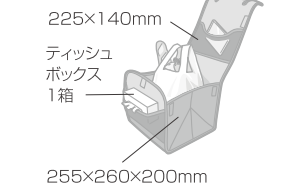

04. ユーティリティボックス H-C H 15C 15X
  さまざまな荷物を荷崩れしないようにまとめて収納。荷物の出し入れが楽に行え、脱着も簡単です。
  助手席専用 グレー/ベージュ 各 ¥6,300 (消費税抜き ¥6,000)
  ※スポーツシート、防水シートカバーとの同時装着はできません。
  ※助手席に乗車時はユーティリティボックスを取り外してください。