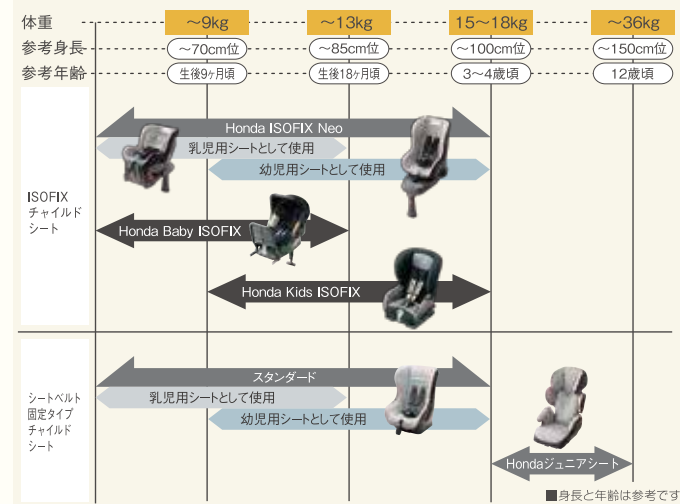

シートベルト固定タイプチャイルドシート

04. スタンダード
(乳児用・幼児用兼用)
欧州安全基準型式指定番号 ④ 04443812
¥33,075(消費税抜き ¥31,500)
●側面衝突を考慮したサイドガード
●洗えるシートカバー
●難燃性素材使用
●5点式ハーネス採用

05. Honda ジュニアシート
(学童用)
欧州安全基準型式指定番号 ④ 04443515
¥38,850(消費税抜き ¥37,000)
●洗えるシートカバー
●難燃性素材使用
●ワンタッチ ヘッド&サイドサポートアジャスター付
※スポーツシートへの装着はできません。

■お子様の体格によるご使用の目安

■チャイルドシート適用表 (ISOFIX)

品名	取付位置	前部座席		後部座席			
		助手席		左右席		中央席	
		前向き	後向き	前向き	後向き	前向き	後向き
Honda Baby ISOFIX	(乳児用)	×	×	×	○	×	×
Honda Kids ISOFIX	(幼児用)	×	×	○	×	×	×
Honda ISOFIX Neo	(乳児用)	×	×	×	○	×	×
	(幼児用)	×	×	○	×	×	×