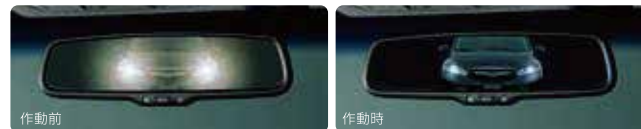

※写真は他車種の装着例でイメージです。