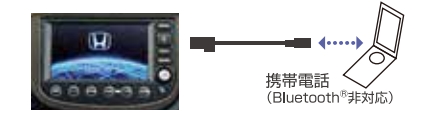

Bluetooth®非対応の携帯電話で通信ができます メーカーオプションナビ用

10. インターナビ・ハンズフリーTELコード

Bluetooth®非対応の携帯電話でハンズフリー通話が可能です。FOMA / WIN用 各¥4,200 (消費税抜き ¥4,000)

※標準装備のリンクアップフリー専用通信機器を取り外しての装着となります。※標準装備のリンクアップフリー専用通信機器以外でデータ通信を行った場合、通信費はおお客様のご負担となります。※お手持ちの携帯電話に合わせてお選びください。※交通安全上、運転中の通話は避けてください。やむをえず受け取る場合は「かけ直す」ことを伝え、安全な場所に停車してから発信してください。