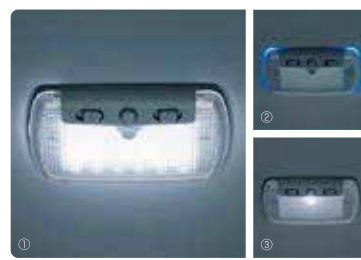

04. タイダウンベルト **H C H 15C 15X**

(ベルト2本入り/イエロー)
両端にフックが付いたタイダウンベルト。車両のタイダウンフックに掛けてベルトを引き上げれば、不安定な荷物も固定できます。

¥5,775
(消費税抜き ¥5,500)

LED照明で、室内や荷室も明るく照らす

05. LEDルーフ照明 **H C H 15C 15X**

ルームランプやラゲッジルームランプを交換するだけで3種類の照明が楽しめます。