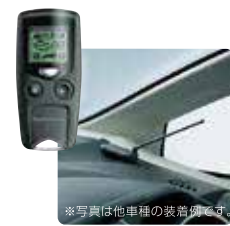

乗る前から、車内の温度を快適に

09. リモコンエンジンスターター
H C H 15C 15X

離れた場所からリモコン操作でエンジンをスタート。マニュアル・エアコンディショナー装備車の場合、あらかじめエアコンをセットしておけば、乗車時には車内の温度も快適に。フルオート・エアコンディショナー装備車なら、自動的に適度な温度に調節します。始動後、約10分でエンジンは自動停止。アンサーバック機能、およびキーレスエントリー機能付きです。

■セキュリティアラーム装備無し車用	¥58,800 [1.9H] (消費税抜き ¥56,000)
■セキュリティアラーム装備車用	¥58,800 [1.2H] (消費税抜き ¥56,000)

*Honda販売会社の専用機器(HDS)によるセッティングが必要です。*オートリトラミラーと同時装着する場合は、別途サブハネアタッチメントが必要です。詳しくはオートリトラミラー(P20)をご覧ください。

●電圧到達距離:見通しの良い場所では約250m以内(ただし周囲の状況により異なります。)

●アンサーバック機能によって、車両の状態をディスプレイで確認可能。
・エンジン始動/停止 ・セキュリティ警報履歴 ・暖気運転時間 ・室内温度 ・ドアロック/アンロック ・その他(リモコン電池残量)

●キーレスエントリー機能の電圧到達距離は、標準装備のキーレスエントリーと同等となります。

●マニュアル・エアコンディショナー装備車に装着した場合、温度表示等のアンサーバック機能はありません。

使用上の注意	※一般公道での使用、閉めきった車庫での使用はおやめください。*エンジンの暖機運転以外には使用しないでください。*地域により、車両停止中にみだりにエンジンを稼働させた場合、条例により罰則を受ける場合がありますので、ご注意ください。