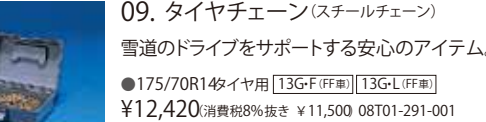

09. タイヤチェーン(スチールチェーン)
雪道のドライブをサポートする安心のアイテム。
●175/70R14タイヤ用 **13GF**(FF車) **13GL**(FF車)
¥12,420(消費税8%抜き ¥11,500)08T01-291-001
●185/60R15タイヤ用 **H** **H-F** **H-L** **H-S**(4WD車) **H-M**
13GF **13GL** **13GS** **15XL** **13GM**
¥12,420(消費税8%抜き ¥11,500)08T01-517-A00
●185/55R16タイヤ用 **H-S**(FF車) **RS**
¥14,040(消費税8%抜き ¥13,000)08T01-618-001

10. ワイパーブレード **全タイプ**
(スノータイプ)
降雪時もスムーズに作動し、視界を確保。
●運転席側用 ¥7,020(消費税8%抜き ¥6,500)08T22-E7J-001A
●助手席側用 ¥3,780(消費税8%抜き ¥3,500)08T22-E7J-001E
●リア用* ¥4,104(消費税8%抜き ¥3,800)08T22-SED-000
* **H**には適用できません。

お得なセット **ワイパーブレードセット(スノータイプ)**
H-F **H-L** **H-S** **H-M** **13GF** **13GL** **13GS** **15XL** **RS** **13GM**

運転席側用+助手席側用+リア用
単品価格での合計 **¥14,904**(消費税8%抜き ¥13,800)
セット価格 ¥11,923(消費税8%抜き ¥11,040)08T22-E7J-E01

■小物類はすべて撮影のために用意したものです。
●価格は取付費を含まないメーカー希望小売価格(消費税8%込み)で参考価格です。 ●仕様・品番・適用・装着に関する条件・注意事項につきましては、販売会社にお問い合わせください。
●**□**内の数字は標準取付時間です。記載の商品につきましては、別途取付費が必要です。取付費の詳細は販売会社にお問い合わせください。