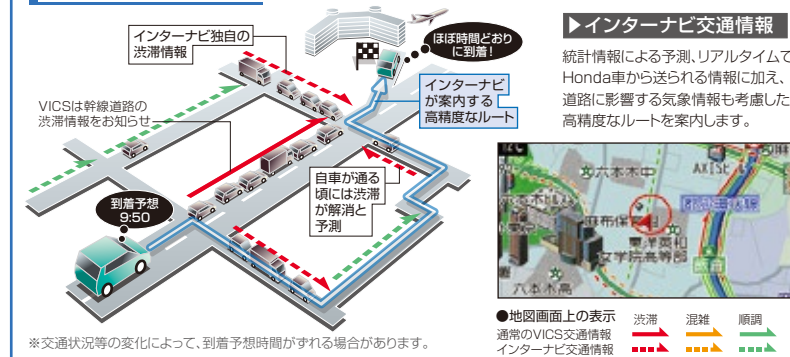

正確な到着予想時間

「渋滞のあるルートが一番早い」とインターナビが予測すれば、あえて渋滞のある道を選択することも。