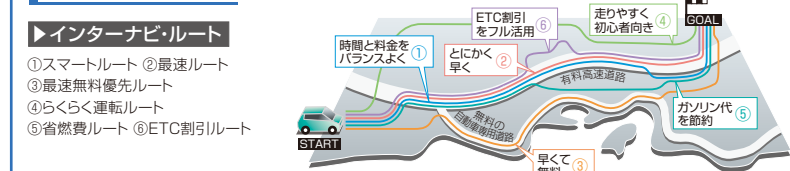

正確な到着予想時間

「渋滞のあるルートが一番早い」とインターナビが予測すれば、あえて渋滞のある道を選択することも。

※交通状況等の変化によって、到着予想時間がずれる場合があります。

多彩なルート検索

とにかく最短時間で着きたい! いちばん低燃費で走れる道で行きたい!というときにも。

※上記機能について、一部設定が必要な場合やナビの種類によってはご利用にならない場合があります。インターナビについて、詳しくは▶ <https://www.honda.co.jp/internavi/>