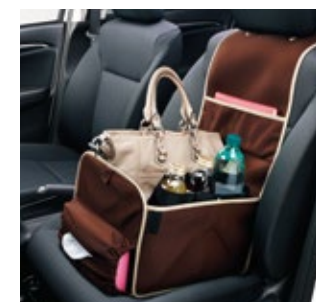

04. マルチボックス (ブラウン) **全タイプ**

大きめのハンドバッグなども収納できる。
脱着も容易。
¥5,616 (消費税8%抜き ¥5,200)
08U13-E3E-A00
取付位置: 助手席
収納部サイズ: W31×D37×H22.5cm
×: カスタマイズシート(助手席)、ベッドシートプラスわん
(助手席)、防水シートカバー(助手席)
※重い荷物を入れると、助手席シートベルト締め忘れ
警告ブザーが鳴る場合があります。
ブザーは一定回数を超えると止まります。