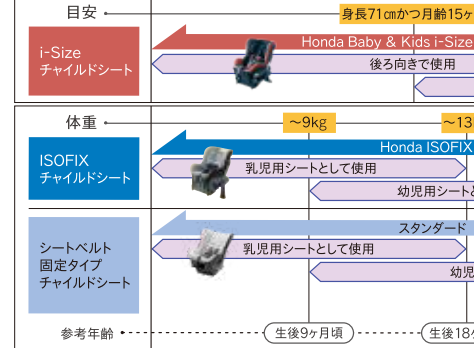

詳しくは、専用カタログもしくは <https://www.honda.co.jp/childseat/> をご覧ください。

チャイルドシート適用表

品名	取付位置	前部座席		後部座席	
		前向き	後向き	前向き	後向き
i-Sizeチャイルドシート	Honda Baby & Kids i-Size (乳児用)	×	×	○^{注1}	×
ISOFIXチャイルドシート	Honda ISOFIX Neo (幼児用)	×	×	×	×
シートベルト固定タイプチャイルドシート	スタンダード (乳児用)	×	×	×	×
	Hondaジュニアシート (学童用)	×	×	×	×

■お選びの際には、お子様を実際に座らせるなどして体格にあつたものをお選びください。
注1:お子様の身長が71cm以上、かつ月齢が15ヶ月を超えるまでは、前向きで使用しないでください。
注2:(助手席SRSエアバッグ装備車の助手席に、やむを得ずチャイルドシート(幼児用、学童用)を取り付ける場合)必ず前向き取り付けとし、助手席シートを一番後ろに下げ、SRSエアバッグから出るだけ遠ざけて取り付けてください。
※ご購入の際には、販売会社にご相談のうえお子様に合ったものをお選びください。 ※取り付けるチャイルドシートの位置及びお子様の体格により、取付方法が異なりますので、詳しくは販売会社にご相談ください。 ※チャイルドシートの取り付け、使用方法については、必ず車両の取扱説明書および、商品に添付の取扱説明書をよくお読みの上、正しくご使用ください。 ※チャイルドシートはリコールの対象となるため、Hondaでは登録カードを使ってお客様の情報を把握させていただきます。ご理解とご協力をお願いいたします。

SNOW & RAIN

07. フロントウィンドウカバー(FITロコ付き) **全タイプ**
霜などにも手軽に対応。
¥5,400(消費税8%抜き ¥5,000)08P38-T5A-000
※:ボディーカバー

08. ボディカバー(Hマーク付き) **全タイプ**
Hマークの入ったぴったりサイズのボディーカバー。
¥16,200(消費税8%抜き ¥15,000)08P34-T5A-000A
※:フロントウィンドウカバー

09. タイヤチェーン(スチールチェーン)
雪道のドライブをサポートする安心のアイテム。
●175/70R14タイヤ用 **13GF**(FF車) **13GL**(FF車)
¥12,420(消費税8%抜き ¥11,500)08T01-291-001
●185/60R15タイヤ用 **H** **H-F** **H-L** **H-S**(4WD車) **H-M**
13GF **13GL** **13GS** **15XL** **13GM**
¥12,420(消費税8%抜き ¥11,500)08T01-517-A00
●185/55R16タイヤ用 **H-S**(FF車) **RS**
¥14,040(消費税8%抜き ¥13,000)08T01-618-001

10. ワイパーブレード **全タイプ**
(スノータイプ)
降雪時もスムーズに作動し、視界を確保。
●運転席側用 ¥7,020(消費税8%抜き ¥6,500)08T22-E7J-001A
●助手席側用 ¥3,780(消費税8%抜き ¥3,500)08T22-E7J-001E
●リア用* ¥4,104(消費税8%抜き ¥3,800)08T22-SED-000
* **H**には適用できません。

お得なセット **ワイパーブレードセット(スノータイプ)**
H-F **H-L** **H-S** **H-M** **13GF** **13GL** **13GS** **15XL** **RS** **13GM**

運転席側用+助手席側用+リア用
単品価格での合計 **¥14,904**(消費税8%抜き ¥13,800)
セット価格 ¥11,923(消費税8%抜き ¥11,040)08T22-E7J-E01

■小物類はすべて撮影のために用意したものです。
●価格は取付費を含まないメーカー希望小売価格(消費税8%込み)で参考価格です。 ●仕様・品番・適用・装着に関する条件・注意事項につきましては、販売会社にお問い合わせください。
●**□**内の数字は標準取付時間です。記載の商品につきましては、別途取付費が必要です。取付費の詳細は販売会社にお問い合わせください。