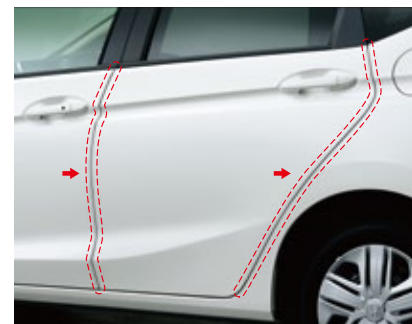

PROTECTION

01. ドアエッジ プロテクションフィルム (クリア/フロント・リア用 左右4枚セット) **全タイプ**

乗降時にドア外縁部の
傷つきから保護。
目立ちにくい透明タイプです。

¥4,320 (消費税8%抜き ¥4,000)
[0.4H] 08P20-T5A-000
×: ボディサイドモール(装着後)、
クロススタイルパッケージ(装着後)
※ボディーコートの施工前に装着してください。