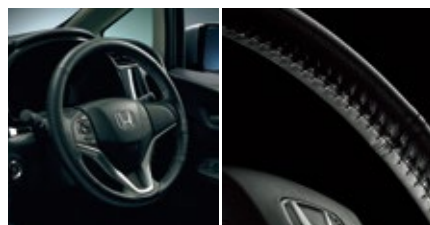

04. ステアリングホイールカバー(本革製/ブラック)
[H] [H・F] [13G・F] [13G・L] [13G・S]

手触りのよい質感。上質なインテリア空間を演出。
¥9,720(消費税8%抜き ¥9,000) **[1.0H]** 08U98-TD4-010
※写真は他車種の装着例です。

05. セレクトノブ(本革製/ブラック) **[H] [H・F] [H・L] [H・S] [H・M]**

ハイブリッド専用のセレクトノブ。
握り心地のよい本革製。
¥16,200(消費税8%抜き ¥15,000) **[0.1H]** 08U92-T5A-010A
※標準装備のハイブリッド専用セレクトレバーを取り外し装着となります。