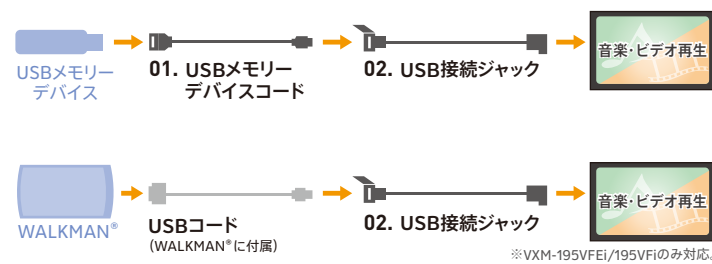

NAVI OPTION & AUDIO

iPod/iPhoneやUSB機器などを車内で再生するためのコード [for ギャザナビ](#)

USB機器