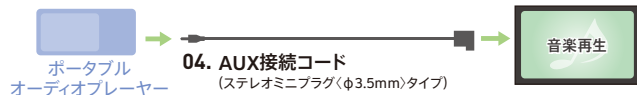

ポータブルオーディオプレーヤー

1. **01. USBメモリーデバイスコード**(コードの長さ:1m)
   ¥1,620 (消費税8%抜き ¥1,500) 08A41-0N0-000 ※コードを延長して使用したい場合に必要となります。
2. **02. USB接続ジャック** 充電機能/iPodコントロール機能付
   ¥6,480 (消費税8%抜き ¥6,000) [0.9H](#) 08A41-0U0-000
   取付位置:センターローアカバー
   ※ナビ装着用スペシャルパッケージ装備車には必要ありません。
3. **03. HDMI接続ジャック**(VXM-197VFEi用)
   ¥6,480 (消費税8%抜き ¥6,000) [0.9H](#) 08A41-0U0-010
   取付位置:センターローアカバー
   ※:USBチャージャー
4. **04. AUX接続コード**(ステレオミニプラグ(φ3.5mm)タイプ)
   ¥1,404 (消費税8%抜き ¥1,300) [0.4H](#) 08A16-0N0-000
   ※VXM-194Ciには装着できません。