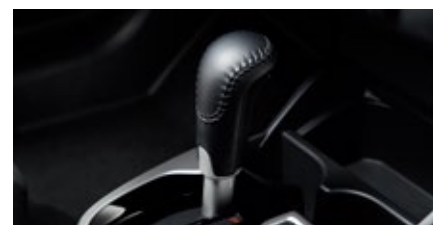

04. ステアリングホイールカバー(本革製/ブラック)
[H] [H・F] [13G・F] [13G・L] [13G・S]

手触りのよい質感。上質なインテリア空間を演出。
¥9,720(消費税8%抜き ¥9,000) **[1.0H]** 08U98-TD4-010
※写真は他車種の装着例です。

05. セレクトノブ(本革製/ブラック) **[H] [H・F] [H・L] [H・S] [H・M]**

ハイブリッド専用のセレクトノブ。
握り心地のよい本革製。
¥16,200(消費税8%抜き ¥15,000) **[0.1H]** 08U92-T5A-010A
※標準装備のハイブリッド専用セレクトレバーを取り外し装着となります。