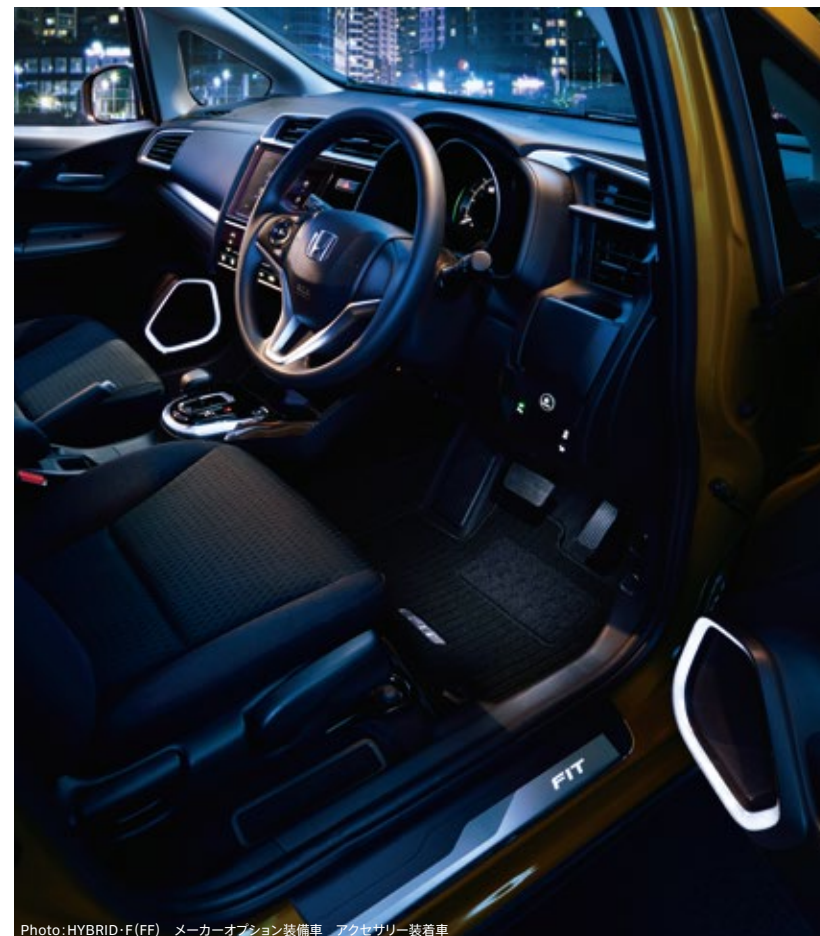

タイヤ周りの存在感をさらに高めるアイテム。
¥38,880(消費税8%抜き ¥36,000) [1.0H] 08P21-T5A-000
×:バンパーコーナーフィルム、マッドガード、ドアエッジプロテクションフィルム(装着後)
※ボディーコート前装着してください。

08. ロアガーニッシュ サイド

[H] [H-F] [H-L] [H-M] [13G-F] [13G-L] [15XL] [13G-M]

ボディーカラーに加えバンパーダークグレーも用意。
各¥43,200(消費税8%抜き 各¥40,000) [各0.7H] 08F04-T5A-****
×:マッドガード
※カラーコード表★付カラーは¥3,240(消費税8%抜き ¥3,000)高となり、表示価格には含まれません。※写真のロアガーニッシュ サイドはバンパーダークグレーです。

サイドLEDイルミネーション

LEDホワイトイルミネーション(ドア開閉連動)/左右セット
両サイドの路面を照らすLED光が存在感を主張。
¥21,600(消費税8%抜き ¥20,000) [1.6H] 08V27-T5A-000A
※ロアガーニッシュ サイド装着車に装着できます。
※写真のロアガーニッシュ サイドはプレミアムイエロー・パールIIです。

Modulo

15インチアルミホイール 15×6J PCD100mm インセット50mm

09. MG-020 切削/グリントブラック塗装

[H] [H-F] [H-L] [H-S] [14WD] [H-M] [13G-F] [13G-L] [13G-S] [15XL] [13G-M]

グリントブラック塗装ならではの美しい輝き。
¥24,840/1本(消費税8%抜き ¥23,000/1本) [0.7H/1本] 08W15-T5A-000D
※15インチホイール装着車に取り外し装着できます。
※スチールホイール装着車に装着する場合、アルミホイール用ホイールナットが必要です。
※標準装備のホイールサイズよりインチアップ、インチダウンはできません。

■フロントグリルカバーとロアガーニッシュ サイドのカラーコード表	****	****
ルナシルバー・メタリック	NH-830M	020F 0J0B
シャイニンググレー・メタリック	NH-880M	030F 0K0B
クリスタルブラック・パール	NH-731P	040F 050A
★プレミアムクリスタルレッド・メタリック	R-565M	050F 020B
★プレミアムイエロー・パールII	Y-70P	070F 0Q0B
プリリアントスポーティブルー・メタリック	B-593M	080F 0A0A
ルージュアメリスト・メタリック	RP-58M	0A0F 050B
★ミッドナイトブルー・ビーム・メタリック	B-610M	0B0F 0X0A
★プラチナホワイト・パール	NH-883P	0C0F 0V0B
モーニングミストブルー・メタリック	B-618M	0G0F 0Z0B
バンパーダークグレー	NH-533	— 040B

心地よいナイトクルージングを演出。