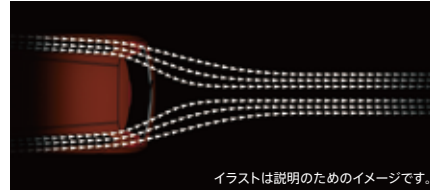

イラストは説明のためのイメージです。