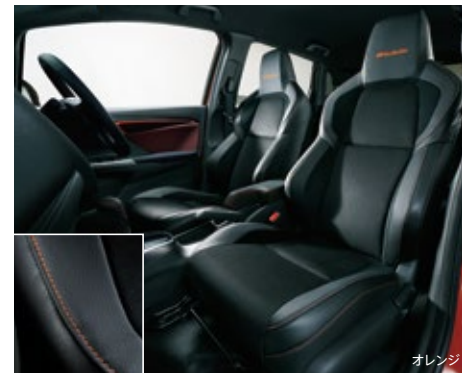

05. カスタマイズシート (プライムスモース × ラックス スエード*) **Modulo**

標準シートの表皮とウレタンをカスタマイズ。サイドエアバッグなどの機能を損なうことなく装着できる、ホールド性と快適性を備えたシート。

H・F 13G・F		H・L H・S H・M 13G・L 13G・S 15XL* RS 13G・M	
本体	各¥64,800 (消費税8%抜き 各¥60,000) 各1.7H*	●運転席用 (オレンジ) 08R50-E8J-020C	●助手席用 (オレンジ) 08R50-E8J-020D
●運転席用 (オレンジ) 08R50-E8J-020C	●助手席用 (オレンジ) 08R50-E8J-020D	●運転席用 (ブラック) 08R50-E8J-010C	●助手席用 (ブラック) 08R50-E8J-010D
●運転席用 (ブラック) 08R50-E8J-010C	●助手席用 (ブラック) 08R50-E8J-010D	●運転席用 (ブラック) 08R50-E8J-010C	●助手席用 (ブラック) 08R50-E8J-010D
インサートパッド (前席用)・サイドエアバッグシステム+サイドカーテンエアバッグシステム装備無し車用	各¥972 (消費税8%抜き 各¥900)	●運転席用 (オレンジ) 08R50-E8J-000E	●助手席用 (オレンジ) 08R50-E8J-000F
●運転席用 08R50-E8J-000E	●助手席用 08R50-E8J-000F		
合計	各¥65,772 (消費税8%抜き 各¥60,900) 各1.7H*		

■サイドエアバッグシステム。シートベルトリマインダー、ハイトアジャスターに対応。シートバックポケット付き。
推奨カラー: **H・S** **RS** はオレンジ、その他グレードはブラックとなります。
※:キックガード、シートカバー、スマートクリップ、チャイルドシート、ペットシートプラスわん、ペットシートマット、防水シートカバー、アシストグリップ (ヘッドレスト取付仕様) (助手席)、マルチボックス (助手席)
*1シートヒーター装備無し車かつ、前席用・サイドエアバッグシステム+サイドカーテンエアバッグシステム装備無し車に装着した場合のみ、標準取付時間は**1.3H**となります。
*2シートヒーター装備車に取り付けた場合、装着した座席のシートヒーター機能は使用できなくなり、不要となったシートヒータースイッチの目隠しを行うため、別途黒テープ¥280 (消費税8%抜き ¥260) 08B40-T7A-T00-70が1枚必要となります。
※標準装備シートのヘッドレスト、シートバック (表皮&ウレタン)、シートクッション (表皮&ウレタン) を取り外し、交換装着となります。※装着した座席の後ろの席に、ペットシートサークルは装着できません。 ※ヘッドレスト一体型シートのため、シートアレンジ (リフレッシュモード) での使用はできません。
■ラックス スエード* はセーレン株式会社の登録商標です。