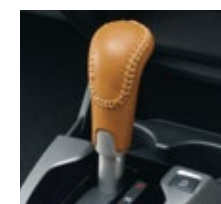

09. セレクトノブ (合皮製/タン×ベージュステッチ)

[13G-F] [13G-L] [13G-S] [15XL] [RS] [13G-M]

タンカラー×ベージュステッチで上質感を演出。

¥5,400(消費税8%抜き ¥5,000) **[0.1H]** O8U92-E8S-010
※:MT車
※標準装備のセレクトレバーを取り外し装着となります。

10. サイドブレーキカバー **[全タイプ]** (合皮製/タン×ベージュステッチ)