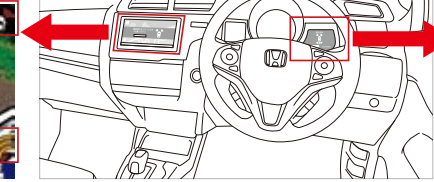

■感知表示

ナビ装着用スペシャルパッケージ装備車にギャズナビを装着した場合

画面位置のイメージ図

■パーキングセンサー感知範囲

	センサー感知範囲(単位:cm)			イメージ	ブザー音	感知表示	
	フロントコーナー	リアコーナー	リアセンター			ナビ装着用スペシャルパッケージ装備車にギャズナビを装着した場合	マルチインフォメーション・ディスプレイ装備車の場合
最遠距離	—	—	約110~60		ビップ、ビップ、(遅い断続音)	黄色点滅	黄色点灯
遠距離	約60~45	約70~45	約60~45		ビップビップ(やや遅い断続音)	橙色点滅	橙色点灯
中距離	約45~35	約45~35	約45~35		ビビビビビ、(速い断続音)	橙色点滅	橙色点灯
短距離	約35以下	約35以下	約35以下		ビー(連続音)	赤色点滅	赤色点灯

※センサーと障害物との距離が約20cm以下、または障害物の種類や状況により感知しない場合があります。 ※パーキングセンサーは障害物等の確認のための補助手段として使用してください。安全のためパーキングセンサー使用時も直接目視で周辺の安全確認を行いながら運転してください。 ※雨滴、雪、泥などがセンサー部に付着した場合や、使用状況により正常に作動しない場合があります。

●4センサーの場合(フロントコーナー2センサー+リアコーナー2センサー)

フロントコーナーセンサー	¥8,640(消費税8%抜き ¥8,000)	08V67-E8M-0D0K*1
リアコーナーセンサー	各¥8,640(消費税8%抜き 各¥8,000)	08V67-E8M-****
取付アタッチメント	¥17,280(消費税8%抜き ¥16,000)	[2.8H] 08V67-T5A-B00A*2
スイッチキット	¥3,240(消費税8%抜き ¥3,000)	08V67-T9P-A00B

合計 **各¥37,800**(消費税8%抜き 各¥35,000) **[各2.8H]**

※フロントコーナーセンサー(08V67-E8M-0D0K)のカラーは、ビュアスターブラック(NH-884)となります。

*1 **[H-M]** **[13G-M]** の場合、08V67-E8M-****となります。

*2 **[H-M]** **[13G-M]** の場合、08V67-T5A-C00Aとなります。

フロントコーナーセンサー	各¥8,640(消費税8%抜き 各¥8,000)	08V67-E8M-****
リアコーナーセンサー	各¥8,640(消費税8%抜き 各¥8,000)	08V67-E8M-****
取付アタッチメント	¥15,120(消費税8%抜き ¥14,000)	[2.8H] 08V67-T5A-A00A
スイッチキット	¥3,240(消費税8%抜き ¥3,000)	08V67-T9P-A00B*
カバーキット	¥2,160(消費税8%抜き ¥2,000)	08V67-T5A-****

合計 **各¥37,800**(消費税8%抜き 各¥35,000) **[各2.8H]**

*4WD車のHonda SENSING装備車で、LEDヘッドライト装備無し車の場合、08V67-T9P-C00Bとなります。

●6センサーの場合(フロントコーナー2センサー+リアコーナー2センサー+リアセンター2センサー)

リアセンターセンサー	各¥8,640(消費税8%抜き 各¥8,000)	08V67-E8M-****
取付アタッチメント(リアセンターセンサー用)	¥2,160(消費税8%抜き ¥2,000)	[0.1H] 08V67-E8M-C00J

合計 **各¥48,600**(消費税8%抜き 各¥45,000) **[各2.9H]**

リアセンターセンサー	各¥8,640(消費税8%抜き 各¥8,000)	08V67-E8M-****
取付アタッチメント(リアセンターセンサー用)	¥2,160(消費税8%抜き ¥2,000)	[0.1H] 08V67-E8M-C00J

合計 **各¥48,600**(消費税8%抜き 各¥45,000) **[各2.9H]**

*4センサー(フロントコーナー2センサー+リアコーナー2センサー)を装着後に、リアセンターセンサーを装着する場合、取付アタッチメント(リアセンターセンサー用)の標準取付時間は**[0.6H]**となります。
×:コーナーカメラシステム(2ビュー)、コーナーボール ※パーキングセンサーの取り付けには、専用工具が必要です。 ※***:カラーコード表★付カラーは¥1,080(消費税8%抜き ¥1,000)高となり、表示価格には含まれません。

■カラーコード表

ルナシルパー・メタリック	NH-830M	020K	A20K
シャイニンググレー・メタリック	NH-880M	030K	A30K
クリスタルブラック・パール	NH-731P	040K	A40K
★プレミアムクリスタルレッド・メタリック	R-565M	050K	A50K
サンセットオレンジII	YR-585	060K	—
★プレミアムイエロー・パールII	Y-70P	080K	A80K

ブリリアントスポーティブルー・メタリック	B-593M	090K	A90K
★ミッドナイトブルービーム・メタリック	B-610M	0A0K	AA0K
ブルーメジスト・メタリック	NP-58M	0C0K	AC0K
★プラチナホワイト・パール	NH-883P	0T0K	AE0K
モーニングミストブルー・メタリック	B-618M	0Q0K	AG0K

●価格は取付費を含まないメーカー希望小売価格(消費税8%込み)で参考価格です。 ●仕様・品番・適用・装着に関する条件・注意事項等につきましては、販売会社にお問い合わせください。
●□内の数字は標準取付時間です。記載の商品につきましては、別途取付費が必要です。取付費の詳細は販売会社にお問い合わせください。