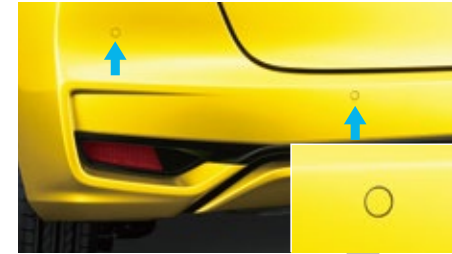

リアコーナーセンサー+リアセンターセンサー位置 ※写真は **[H-F]** の装着例です。

※フロントコーナーセンサーとリアセンターセンサーの単独での装着はできません。
*1 ナビ装着用スペシャルパッケージ装備車にギャズナビを装着した場合に表示します。
*2 マルチインフォメーション・ディスプレイ装備車に表示します。
*3 **[H]** **[H-F]** **[H-L]** **[13G-F]** **[13G-L]** **[15XL]** のフロントコーナーは除く。