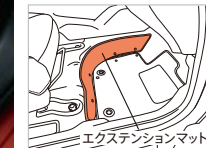

上質なマットで、シート台座面とセンター下部もカバー。足元もスポーティーに。
●CVT車用 08P15-T5A-020D ●6MT車用 08P15-T5A-020E
各¥30,240 (消費税8%抜き 各¥28,000) **各0.2H**
※コンソールサイドポケット、新車パッケージ、ユーティリティパッケージ
※ラバーマット (緑高タイプ) との同時装着が可能です。
※運転席側のマットは、必ず専用ホルダーに固定して使用してください。