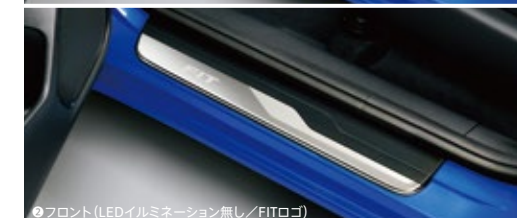

●フロント(LEDイルミネーション無し/FITロゴ)