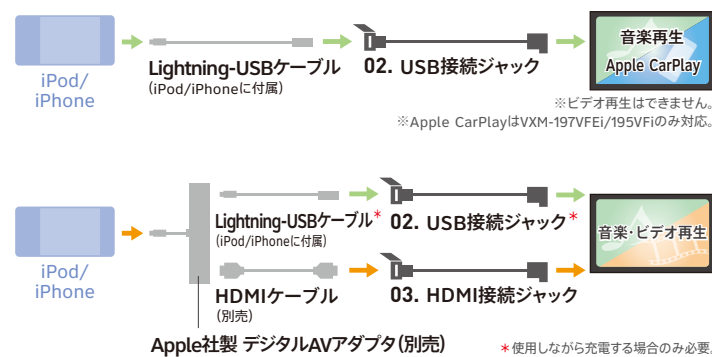

Lightningコネクタ装備のiPod/iPhone

※指定の接続方法以外で機器を接続した場合、動作の保証は致しかねます。
※iPod、iPhoneの一部の機種および、ソフトウェアのバージョンによっては正常に作動しない場合があります。WALKMAN®の一部の機種には接続できません。最新のコントロール可能iPod、iPhoneおよびその他の接続確認リストについては <https://www.honda.co.jp/navi/support/> をご覧ください。
※接続するデジタル機器とスマートフォンのアプリケーションの仕様により、HDMI接続で入力した映像・音声出力されない場合があります。

カメラシステム [for メーカーオプションナビ](#) [ギャザナビ用→P29](#)

05. コーナーカメラシステム (2ビュー) [H・F](#) [H・L](#) [13G-F(CVT車)](#) [13G-L](#) [15XL](#)
カラーCMOSカメラ(約120万画素) / 2ビュー切り替え、ガイド線表示あり

本体	¥27,000 (消費税8%抜き ¥25,000)	08A76-650-200
取付アタッチメント	¥7,560 (消費税8%抜き ¥7,000)	1.4H 08B76-T5A-B00A
コントロールユニット	¥8,640 (消費税8%抜き ¥8,000)	08A76-E3Z-000
合計	¥43,200 (消費税8%抜き ¥40,000)	1.4H

※:パークセンサ、コーナーボール、フロントカメラシステム

06. フロントカメラシステム カラーCMOSカメラ(約120万画素)
●ライセンスフレーム:メッキタイプ / カラードタイプ(アラバスターシルバー・メタリック)用

本体	¥32,400 (消費税8%抜き ¥30,000)	08A21-6J0-000
取付アタッチメント	¥7,560 (消費税8%抜き ¥7,000)	1.5H* 08B75-T5A-B00A
ライセンスフレーム(フロント用)	各¥3,780 (消費税8%抜き 各¥3,500)	
メッキタイプ		08P25-EJ5-000A
カラードタイプ(アラバスターシルバー・メタリック)		08P25-EJ5-010C
合計	各¥43,740 (消費税8%抜き 各¥40,500)	各1.5H*

●ライセンスフレーム:ピンクゴールド調メッキタイプ / ダーククローム調メッキタイプ用

本体	¥32,400 (消費税8%抜き ¥30,000)	08A21-6J0-000
取付アタッチメント	¥7,560 (消費税8%抜き ¥7,000)	1.5H* 08B75-T5A-B00A
ライセンスフレーム(フロント用)	各¥4,860 (消費税8%抜き 各¥4,500)	
ピンクゴールド調メッキタイプ		08P25-EJ5-030D
ダーククローム調メッキタイプ		08P25-EJ5-B40
合計	各¥44,820 (消費税8%抜き 各¥41,500)	各1.5H*

※:コーナーカメラシステム(2ビュー)、字光式ナンバープレート
※新車パッケージまたはライセンスフレーム+ナンバープレートロックボルトのセットと同時装着する場合、ライセンスフレーム(フロント用)は必要ありません。
* [H・S](#) [13G-S](#) [RS](#) に装着する場合、標準取付時間は [2.0H](#) となります。

※:表記アクセサリとの同時装着はできません。詳しくは販売会社にお問い合わせください。
●適用マーク: [全タイプ](#) =全タイプ [H](#) =HYBRID [H・F](#) =HYBRID-F [H・L](#) =HYBRID-L Honda SENSING [H・S](#) =HYBRID-S Honda SENSING [H・M](#) =HYBRID-Modulo style Honda SENSING [13G-F](#) =13G-F [13G-L](#) =13G-L Honda SENSING [13G-S](#) =13G-S Honda SENSING [15XL](#) =15XL・Honda SENSING [RS](#) =RS・Honda SENSING [13G-M](#) =13G-Modulo style Honda SENSING

HDMI出力を搭載したデジタル機器

ポータブルオーディオプレーヤー

1. **01. USBメモリーデバイスコード**(コードの長さ:1m)
   ¥1,620 (消費税8%抜き ¥1,500) 08A41-0N0-000 ※コードを延長して使用したい場合に必要となります。
2. **02. USB接続ジャック** 充電機能/iPodコントロール機能付
   ¥6,480 (消費税8%抜き ¥6,000) [0.9H](#) 08A41-0U0-000
   取付位置:センターローアカバー
   ※ナビ装着用スペシャルパッケージ装備車には必要ありません。
3. **03. HDMI接続ジャック**(VXM-197VFEi用)
   ¥6,480 (消費税8%抜き ¥6,000) [0.9H](#) 08A41-0U0-010
   取付位置:センターローアカバー
   ※:USBチャージャー
4. **04. AUX接続コード**(ステレオミニプラグ(φ3.5mm)タイプ)
   ¥1,404 (消費税8%抜き ¥1,300) [0.4H](#) 08A16-0N0-000
   ※VXM-194Ciには装着できません。