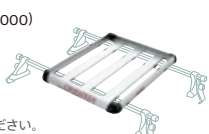

06. ルーフアルミラック(シルバー)

¥42,120(消費税8%抜き ¥39,000)

[0.5H] 08L08-TA1-A02

サイズ:L110×W82×H9cm
許容荷重:31kg
※荷物は別売のタイダウンベルトとラゲッジネットで確実に固定してください。