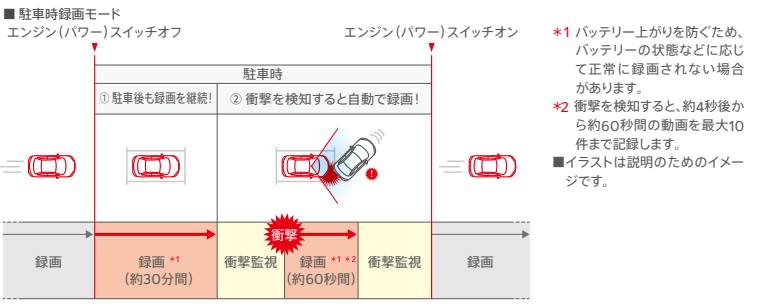

UTILITY

01. LEDルーフ照明 [全タイプ]

(交換タイプ1個入り/スポットライト、ブルーイルミネーション、室内照明)

ルームランプを交換することで、3種類の照明が楽しめます。

本体	¥12,960(消費税8%抜き ¥12,000)	O8E13-E81-010
サブハーネスアタッチメント	¥540(消費税8%抜き ¥500)	[0.3H] O8E14-T4G-000
合計	¥13,500(消費税8%抜き ¥12,500)	[0.3H]

取付位置: ルームランプ部
×: LEDルームランプ(ルームランプ用)、プラズマクラスター搭載LEDルーフ照明、「ナノイー」うるケア・ヴェールライト
※標準装備のルームランプを取り外し装着となります。
※写真は他車種の装着例です。

03. USBチャージャー [H-F][H-L][H-S][H-M][13G-F][13G-L][13G-S][15XL][RS][13G-M]

(1口/5V/最大2.4A)

車両装備の音楽・動画再生用USBジャックに、充電専用USBジャック(最大2.4A急速充電対応)を追加する小型USBチャージャーです。

●ナビ装着用スペシャルパッケージ準備車種
¥6,480(消費税8%抜き ¥6,000) [1.2H] O8U57-PD3-000
取付位置: センターローアーカバー
×: HDMI接続ジャック
※消費電流が2.4A以下でも充電できないUSBデバイスがあります。

06. オートリトラミラー [H]

(ドアロック連動タイプ)

ドアロックで格納、アンロックで展開。運転席の格納スイッチでドアミラーを格納した場合、ドアミラーが展開しない格納スイッチ優先機能付。

¥10,800(消費税8%抜き ¥10,000) [0.4H] O8V02-T5A-000
×: リモコンエンジンスターター
※電動格納式リモコンカードドアミラー装備車に装着できます。
※写真は説明のためのイメージです。

08. 防水シートカバー [全タイプ]

(ブラック/左右共用 1枚入り)

防水性素材を使っているので、雨や雪の日でも安心。

¥9,720/1枚(消費税8%抜き ¥9,000/1枚) O8P33-PH4-000
取付位置: 運転席/助手席
×: カスタマイズシート、シートカバー(革調)、ペットシートプラスわん(助手席)、マルチボックス(助手席)
※写真は他車種の装着例です。

02. LEDルームランプ [全タイプ]

LEDバルブ(ホワイト)1個入り/12V/0.7W

透明感のある光に替えて、車内をシャープなイメージに。

●ルームランプ用 O8E13-E4A-A00 [全タイプ]
×: LEDルーフ照明、プラズマクラスター搭載LEDルーフ照明、「ナノイー」うるケア・ヴェールライト
●ラゲッジルームランプ用 O8E13-E4A-A00
●フロントマップランプ用 O8E13-E4A-B00
[H-F][H-L][H-S][H-M][13G-F][13G-L][13G-S][15XL][RS][13G-M]

各¥3,780(消費税8%抜き 各¥3,500)
※標準装備のバルブを取り外し装着となります。
※フロントマップランプ用は2個必要となります。
※点灯イメージは撮影のため、点灯した状態を強調し再現したものです。実際の点灯色とは異なります。
※写真は他車種の装着例です。

04. どこりら(クッション) [全タイプ]