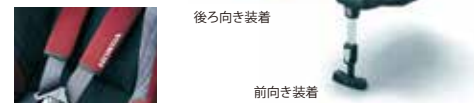

01. Honda Baby & Kids i-Size
(サポートレッグタイプ/乳児用・幼児用兼用)
型式指定番号 ④129R-000001
¥118,800(消費税8%抜き ¥110,000)08P90-E9T-000
●ISOFIXロアアンカレッジ固定タイプ ●装着が簡単な、本体/ベース分離タイプ
●Hondaブランドを表現したデザイン ●通気性にすぐれたメッシュ素材を採用
●リクライニング機構(1段階・前向きのみ) ●洗えるシートカバー

02. Honda ISOFIX Neo
(サポートレッグタイプ/乳児用・幼児用兼用)
準汎用型 型式指定番号 ④44R-040004
¥75,600(消費税8%抜き ¥70,000)08P90-E2P-001
●ISOFIXロアアンカレッジ固定タイプ ●難燃性素材使用
●5点式ハーネス採用 ●乳児用ネストクッション付
●洗えるシートカバー

※シートベルト固定はできません。 ※:ペットシートマット、ペットシートプラスわん(同一座席)、ペットシートサークル(同一座席)、ペット車外飛び出し防止リード(同一座席)、カスタマイズシート(同一座席)

ISOFIXチャイルドシート **全タイプ**