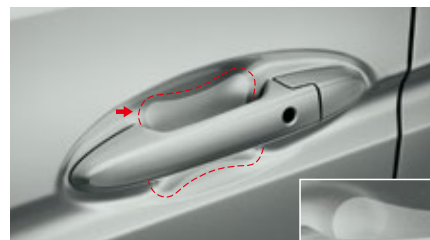

04. ドアハンドルプロテクションフィルム **全タイプ** (クリア/フロント・リア用左右4枚セット)

爪などによる傷つきから保護。目立ちにくい透明タイプ。

¥2,700 (消費税8%抜き ¥2,500) **[0.4H]** 08P48-E3E-C00
×: ドアハンドルプロテクションカバー
※ボディーコートの施工前に装着してください。