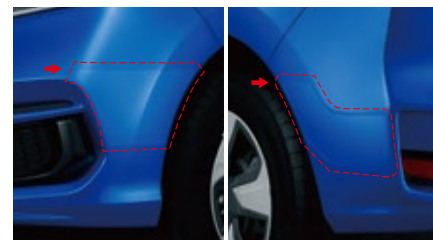

05. バンパーコーナーフィルム (クリア/フロント・リア用左右4枚セット) **[H] [H-F] [H-L] [13G-F] [13G-L] [15XL]**

軽い擦れからバンパーコーナー部を守る透明フィルムです。
¥4,320 (消費税8%抜き ¥4,000) **[0.4H]** 08P48-T5A-000A
×: ホイールアーチ、クロススタイルパッケージ
※ボディーコートの施工前に装着してください。