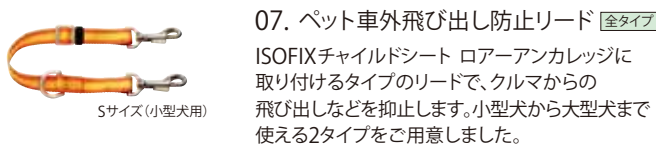

07. ペット車外飛び出し防止リード **全タイプ**
ISOFIXチャイルドシート ロアアンカレッジに取り付けるタイプのリードで、クルマからの飛び出しなどを抑止します。小型犬から大型犬まで使える2タイプをご用意しました。
●Sサイズ(小型犬用)
¥3,240(消費税8%抜き ¥3,000) 08Z41-E6K-000C
サイズ:W約2×L約27~40cm、長さ調節可能
●Mサイズ(中・大型犬用)
¥3,780(消費税8%抜き ¥3,500) 08Z41-E6K-000D
サイズ:W約2×L約68~110cm、長さ調節可能
取付位置:リア席ISOFIXチャイルドシート ロアアンカレッジ部
※:チャイルドシート(同一座席)
※ペットシートプラスわんとの同一座席での同時使用はできません。 ※ペットシートサークル、ペットシートマットとの同時使用が可能です。 ※Sサイズ(小型犬用)は、ペットが座面から落ちないよう、長さを調節してご使用ください。 ※ISOFIXチャイルドシート ロアアンカレッジ内側への装着をおすすめします。 ※走行中は、ペットが動き回ると運転の妨げになるおそれがありますので、ペットを確実に固定してください。 ※駐車時の係留が目的であり、ペットをケガから、またはペットの生命を守るものではありません。 ※万一の事故の場合、ペットがケガをしたり死亡するおそれがありますので、走行中は使用しないでください。

Mサイズ(中・大型犬用) 通常のリードとしてもご使用いただけます。

CHILD SEAT

お子様との楽しいドライブは、安全運転とHondaのチャイルドシートからはじまります。

i-Sizeチャイルドシート **全タイプ**

新安全基準「UN-R129」適合のチャイルドシートです。時代のニーズに応えた安全性を備え、大切なお子様へより安全な環境をお届けします。