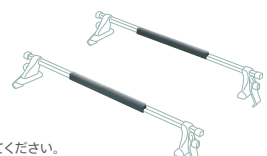

03. スキー/マストホルダー

¥1,058(消費税8%抜き ¥980)

[0.1H] 08L03-TA1-003

サイズ:W5.5×H5cm
※1セット積み
※スキー板1セット、またはウインドサーフィンマスト1本積載可能です。

04. スキー/スノーボードアタッチメント (ロック付)フラットタイプ

¥19,440(消費税8%抜き ¥18,000)

08L03-E09-000B

サイズ:W80×H12cm、積載部幅:62.5cm
許容荷重:35kg
※スノーボード4枚、またはスキー板6セット積載可能です。
※スキー、スノーボード形状により積載可能数は異なります。
※ルーフより約25cm高くなります。