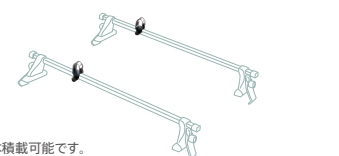

03. スキー/マストホルダー

¥1,058(消費税8%抜き ¥980)

[0.1H] 08L03-TA1-003

サイズ:W5.5×H5cm
※1セット積み
※スキー板1セット、またはウインドサーフィンマスト1本積載可能です。

04. スキー/スノーボードアタッチメント (ロック付)フラットタイプ

¥19,440(消費税8%抜き ¥18,000)

08L03-E09-000B

サイズ:W80×H12cm、積載部幅:62.5cm
許容荷重:35kg
※スノーボード4枚、またはスキー板6セット積載可能です。
※スキー、スノーボード形状により積載可能数は異なります。
※ルーフより約25cm高くなります。