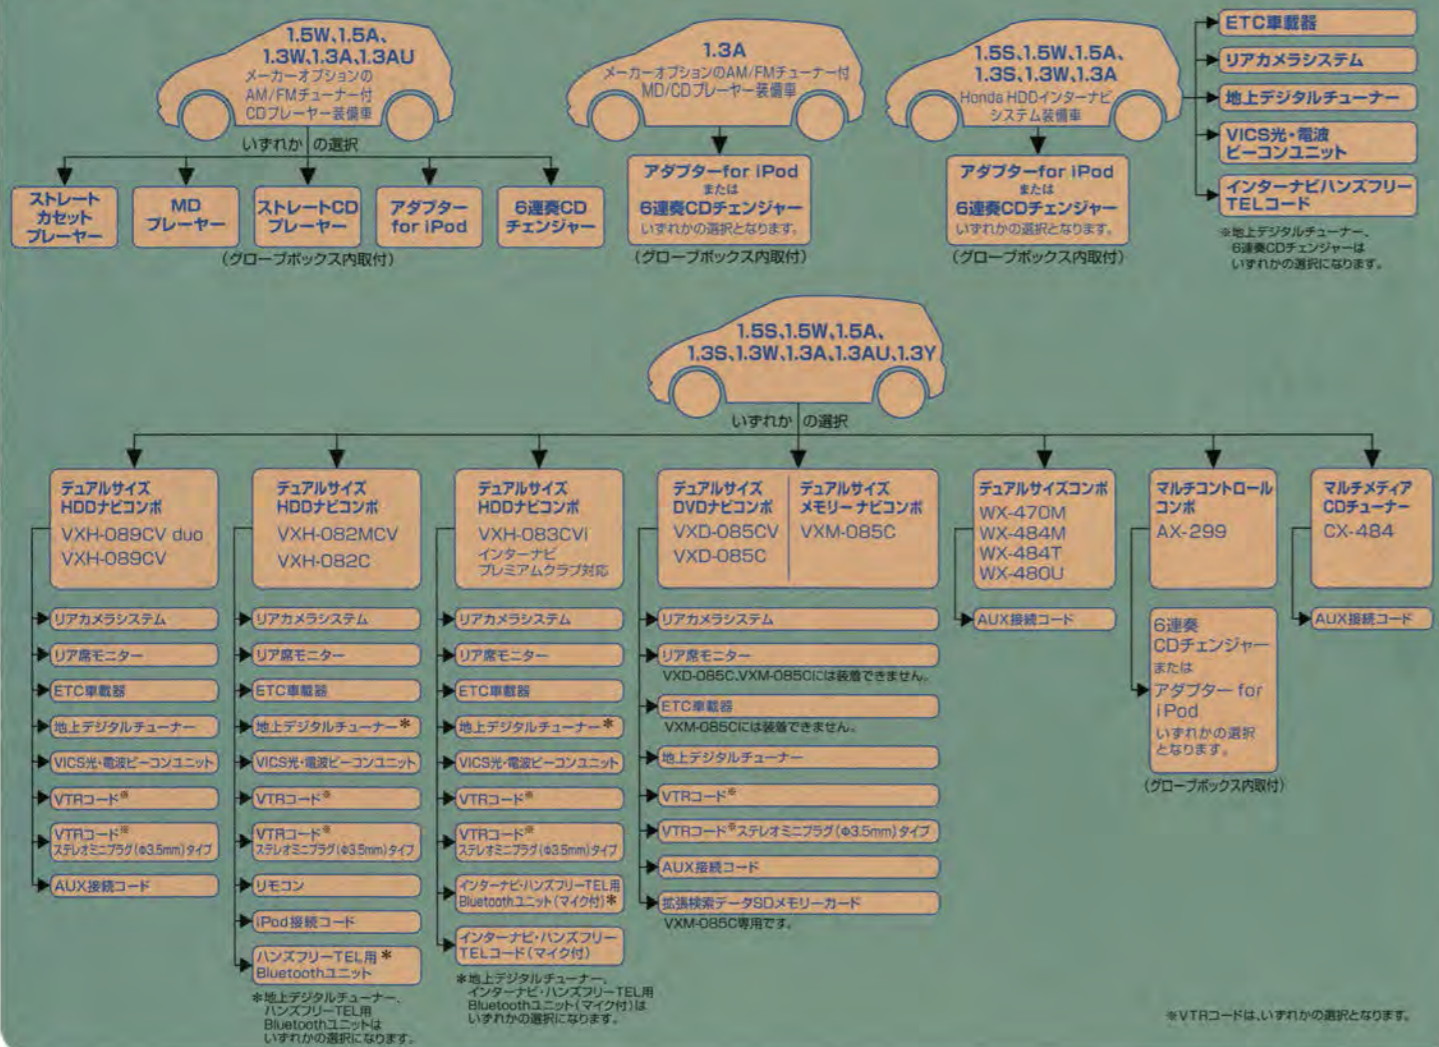

# Dual Size Navi Compo

触れる。操る。もっと楽しむ。ヒトとクルマをリンクする、ドライビング・パートナー。

楽しいことが好きだから、ナビゲーション選びにもこだわりたい。そんなあなたに、ギャザズデュアルサイズナビコンポ。豊富な機能とバリエーションから選べる多彩なラインアップが特徴、「スゴイ」と「楽しい」を極めたナビゲーションだから、カーライフをもっともっと面白くします。

- Honda車専用ジャストフィットデザイン
- QQコール対応 (有料サービス)
- オーディオ&ナビを高次元でコラボレート
- 確かなクオリティ、3年間6万km保証

## Gathers System Chart