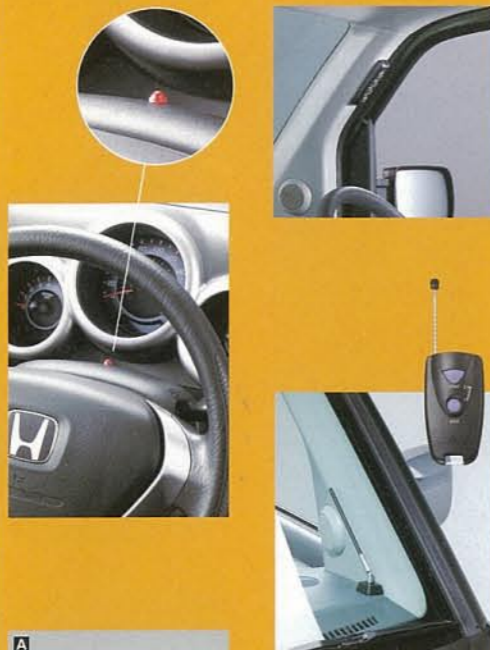

¥17,640 (消費税抜き ¥16,800)

カーアラームステッカー

※キーレスエントリーでのロック/アンロックに連動して、セット/解除が簡単に行えます。ただしキーによる操作ではセット/解除はできません。
※警報は、規定以外の方法でドアおよびテールゲートを開けると、作動します。
※本商品は、特定条件下で警報音等で周囲に知らせる装置で、盗難を防止するものではありません。車から離れたときは車内に金品、貴重品等を置かないようにしてください。