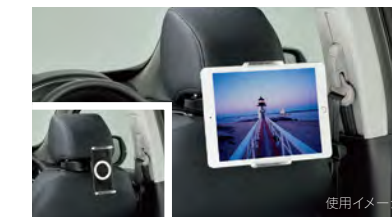

07 タブレットホルダー 全タイプ (回転機構付)

リア席(2列目シート)でタブレット端末のコンテンツを快適に楽しめます。

¥5,500 (消費税10%抜き ¥5,000) 08U08-E6J-010A

取付可能タブレット端末サイズ 幅:約15~21cm 厚さ:約0.7~1.2cm
(参考サイズ:7~12インチ) 許容重量:1.0kg

※画面はハメコミ合成です。