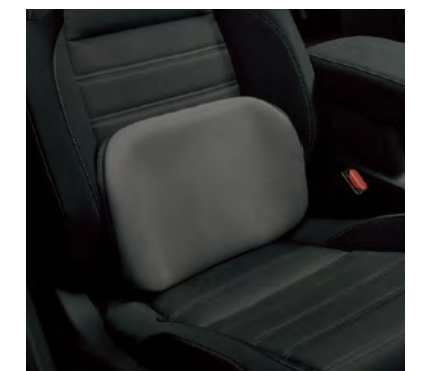

11 ランバーフィットサポート 全タイプ

シートと身体のすきまを埋め、腰をサポートします。

¥10,780 (消費税10%抜き ¥9,800) 08R31-ES1-001

※保証期間はご購入日より1年間です。
※体型に合わせて成型・硬化させるため、成型後は元にもどらなくなり
ます。
※販売会社にて商品の確認、または説明を受けた上でご購入ください。

※小物類はすべて撮影のために用意したものです。

※イルミネーション類は撮影のため、点灯した状態を強調し再現したものです。写真の色および明るさは実際の色とは異なります。

●価格は取付費を含まないメーカー希望小売価格(消費税10%込み)で参考価格です。●仕様・品番・適用・装着に関する条件・注意事項等につきましては、販売会社にお問い合わせください。
●内数字は標準取付時間です。記載の商品につきましては、別途取付費が必要です。取付費の詳細は販売会社にお問い合わせください。