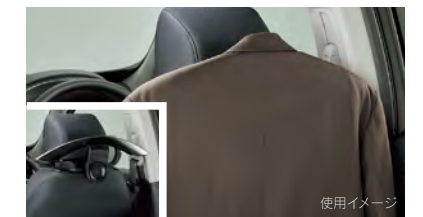

¥5,500 (消費税10%抜き ¥5,000) 08U08-E6J-010A

取付可能タブレット端末サイズ 幅:約15~21cm 厚さ:約0.7~1.2cm
(参考サイズ:7~12インチ) 許容重量:1.0kg

※画面はハメコミ合成です。

08 ハンガー 全タイプ

ジャケット、ショートコート等を、キレイに掛けられます。

¥5,500 (消費税10%抜き ¥5,000) 08U08-E6J-010B

許容重量:1.0kg