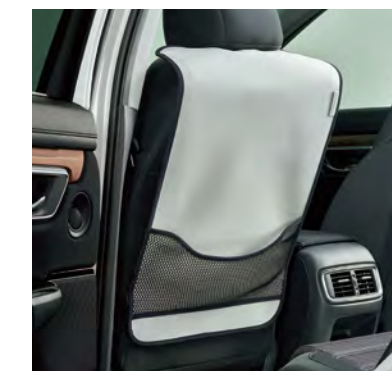

10 キックガード 全タイプ (グレー/1枚売り)

シート背面を保護。汚れたら洗濯可能です。

¥3,300/1枚 (消費税10%抜き ¥3,000/1枚) 08P33-SYA-000A

取付位置:運転席・助手席シートバック(5人乗り)、
運転席・助手席シートバック・2列目左側シートバック(7人乗り)

※ベットシートマットとの同時使用はできません。
※ベットシートサークルとの同一箇所での同時使用はできません。