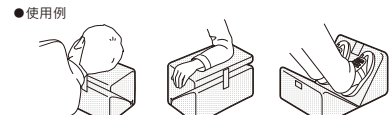

06 どこりラ(クッション) 全タイプ

フットクッション、ひじ掛け、枕にも。持ち運べるコンパクトサイズのクッションです。

¥3,630 (消費税10%抜き ¥3,300) 08R63-E7C-010

サイズ:折りたたみ時 W35×L18×H18cm
展開時 W35×L36×H16cm
※保証期間はお買い上げ日より1年間です。
※運転時は、運転席の足元に置かないでください。
※イラストは説明のためのイメージです。