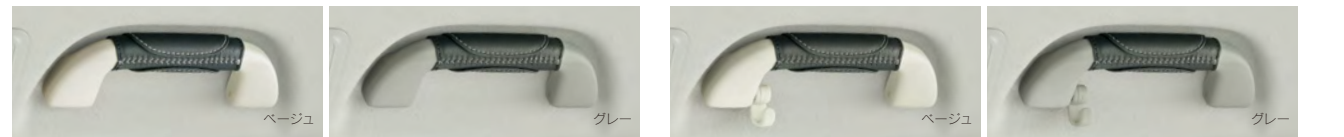

※標準装備のグラブレールを取り外して装着するため、標準装備されていない部位に新規で装着する事はできません。
※スマートレスキューとの運転席での同時装着はできません。
※本革巻き部分のカラーは、ブラックのみとなります。
※推奨カラー:グレー ※推奨カラーを選択した場合は、グラブレール部と内装ルーフ色は同系色になります。
※グラブレール部と内装ルーフ色の色味は異なります。